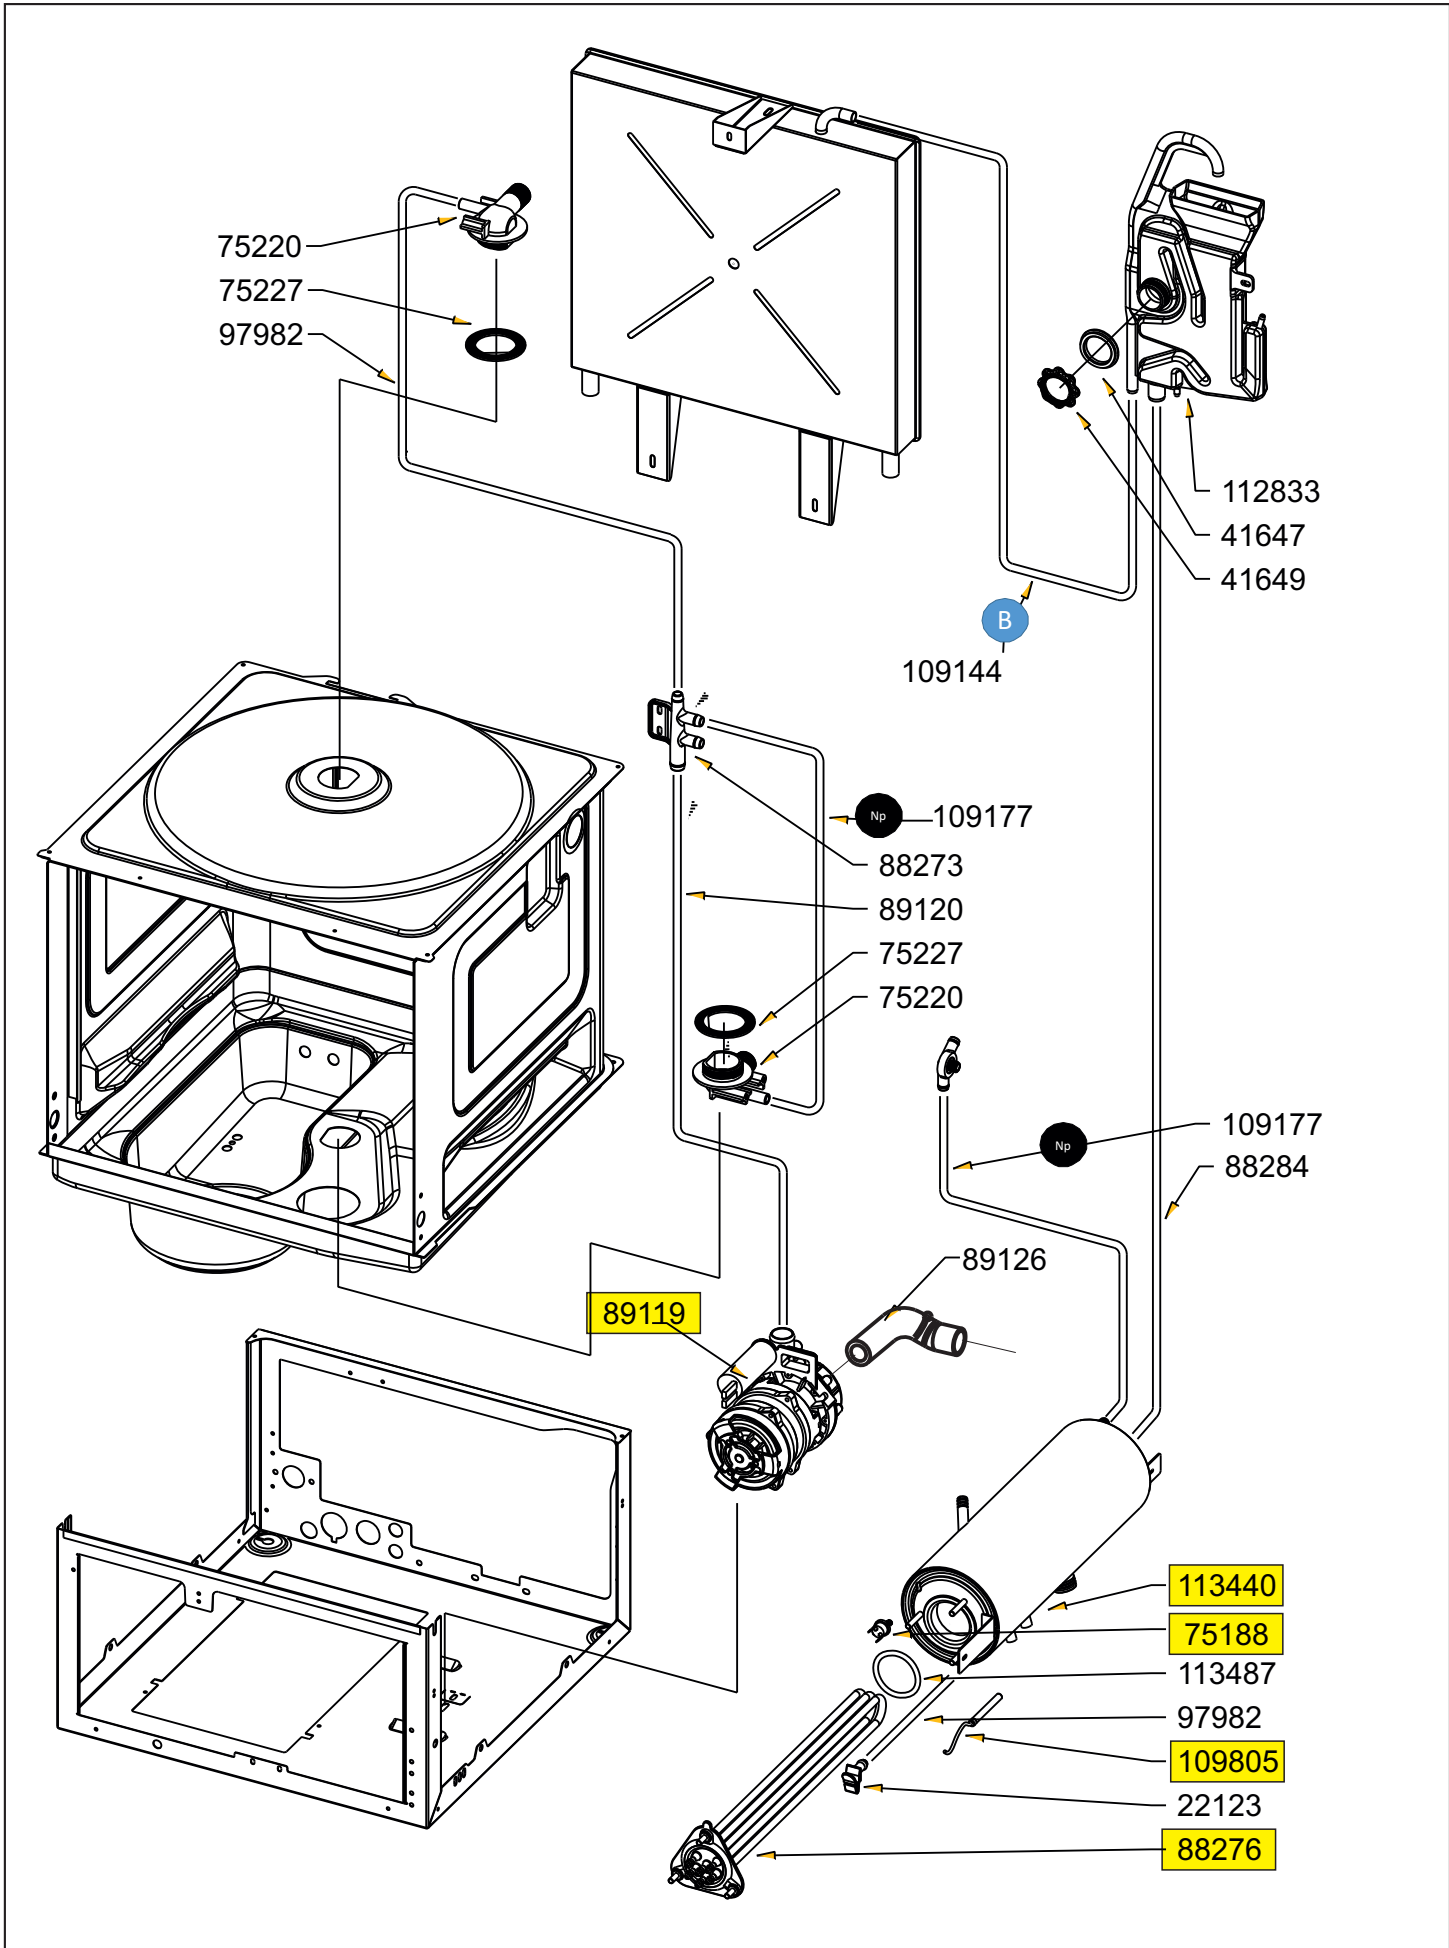

111513

78317

114124

94004 DET. TARGHETTA x TUBI
94005 BRIL. PLATE x HOSE

90194

75606

1652

75607

113411

113412

it.	en.	fr.
vas.	tank	cuve
bol.	boiler	boller

109858

75346

75334

88269

TUBI/HOSE/TUYAU/SCHLAUCH			
TYPE	CODE	N.POS.	Qt./Mt.
Gw	758975183	111580	5
Nt	758975181	111513	5
B	758975033	109144	5
Nd	758975036	109178	5
Np	758975035	109177	5
Wt	758975034	109176	5