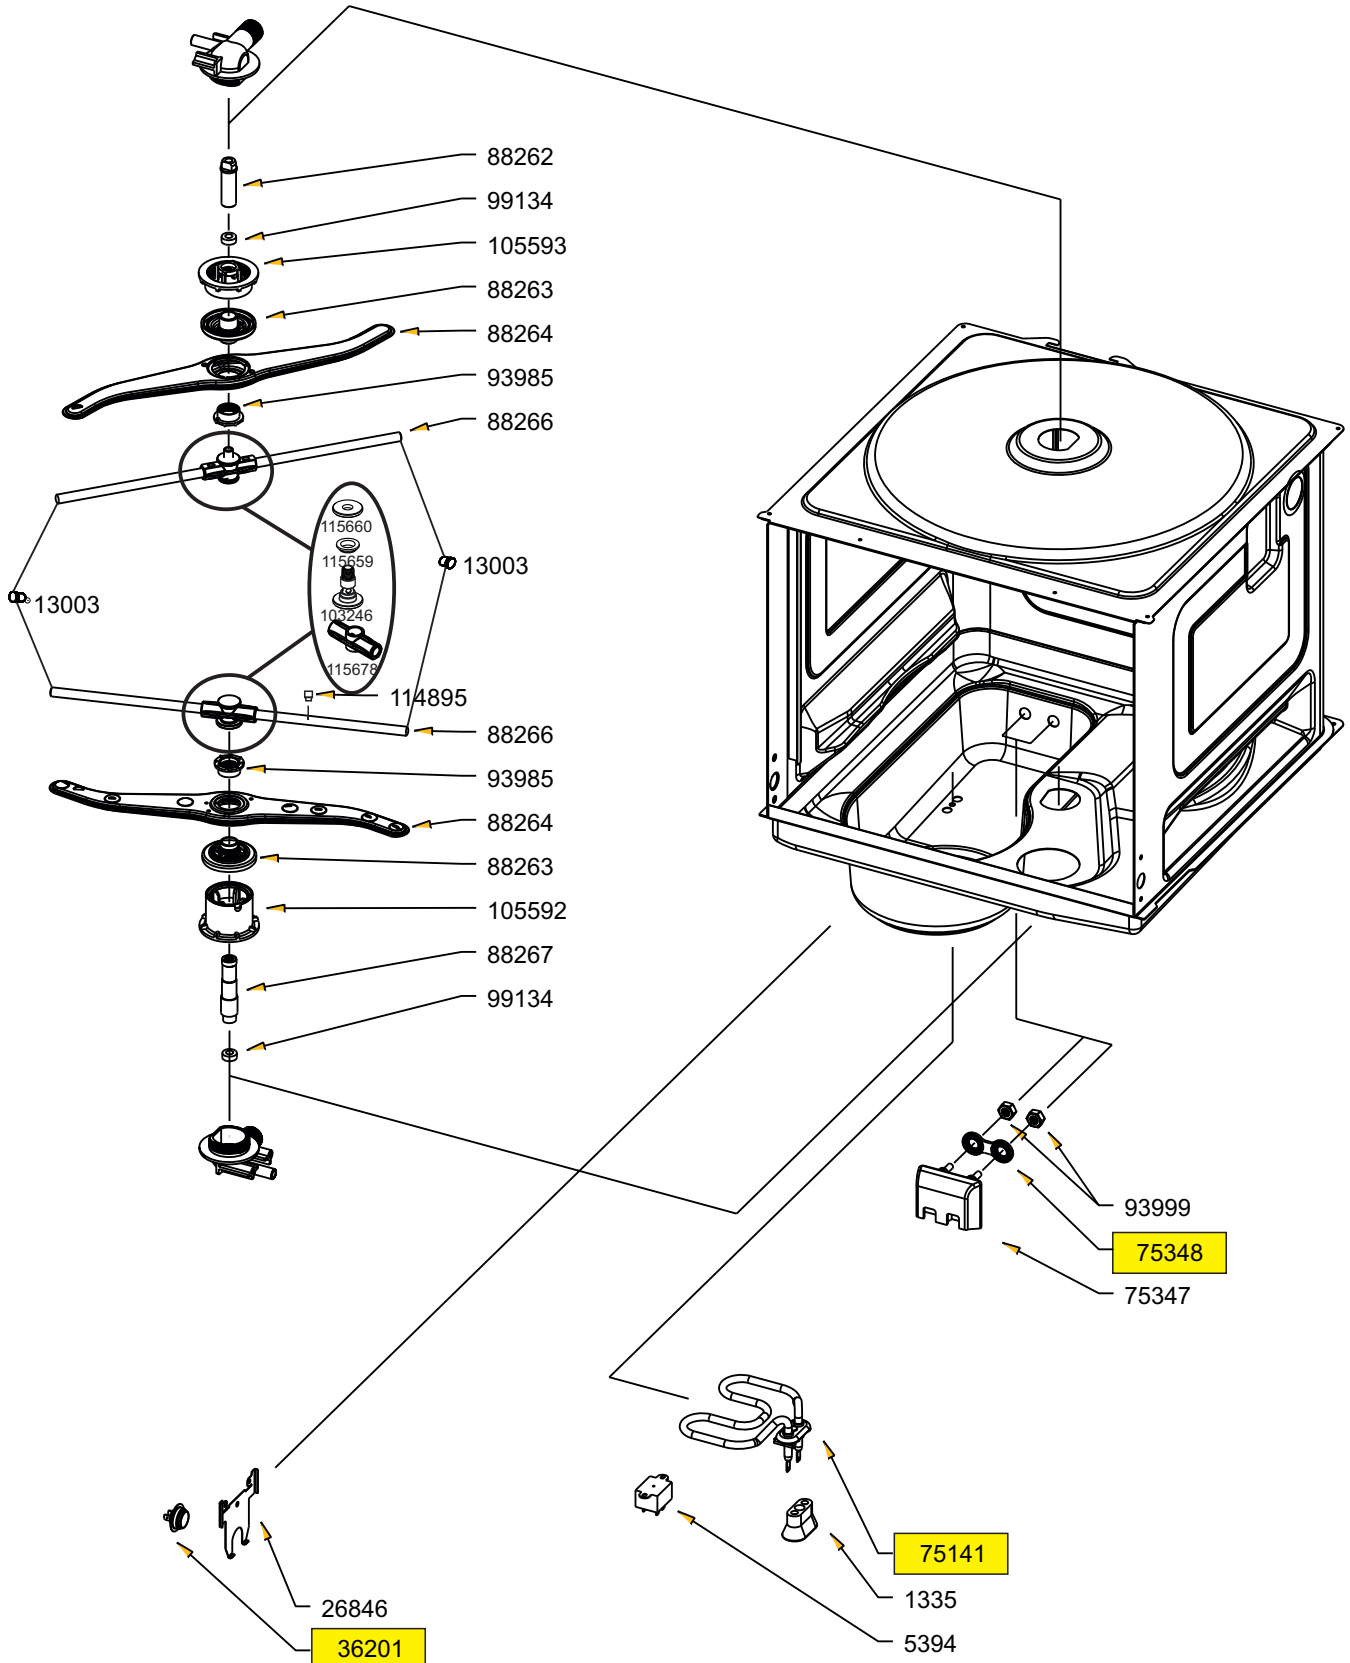

111513

78317

114124

94004 DET. TARGHETTA x TUBI
94005 BRIL. PLATE x HOSE

90194

75606

1652

75607

113411

113412

it.	en.	fr.
vas.	tank	cuve
bol.	boiler	boller

109858

75346

75334

88269

TUBI/HOSE/TUYAU/SCHLAUCH			
TYPE	CODE	N.POS.	Qt./Mt.
Gw	758975183	111580	5
Nt	758975181	111513	5
B	758975033	109144	5
Nd	758975036	109178	5
Np	758975035	109177	5
Wt	758975034	109176	5