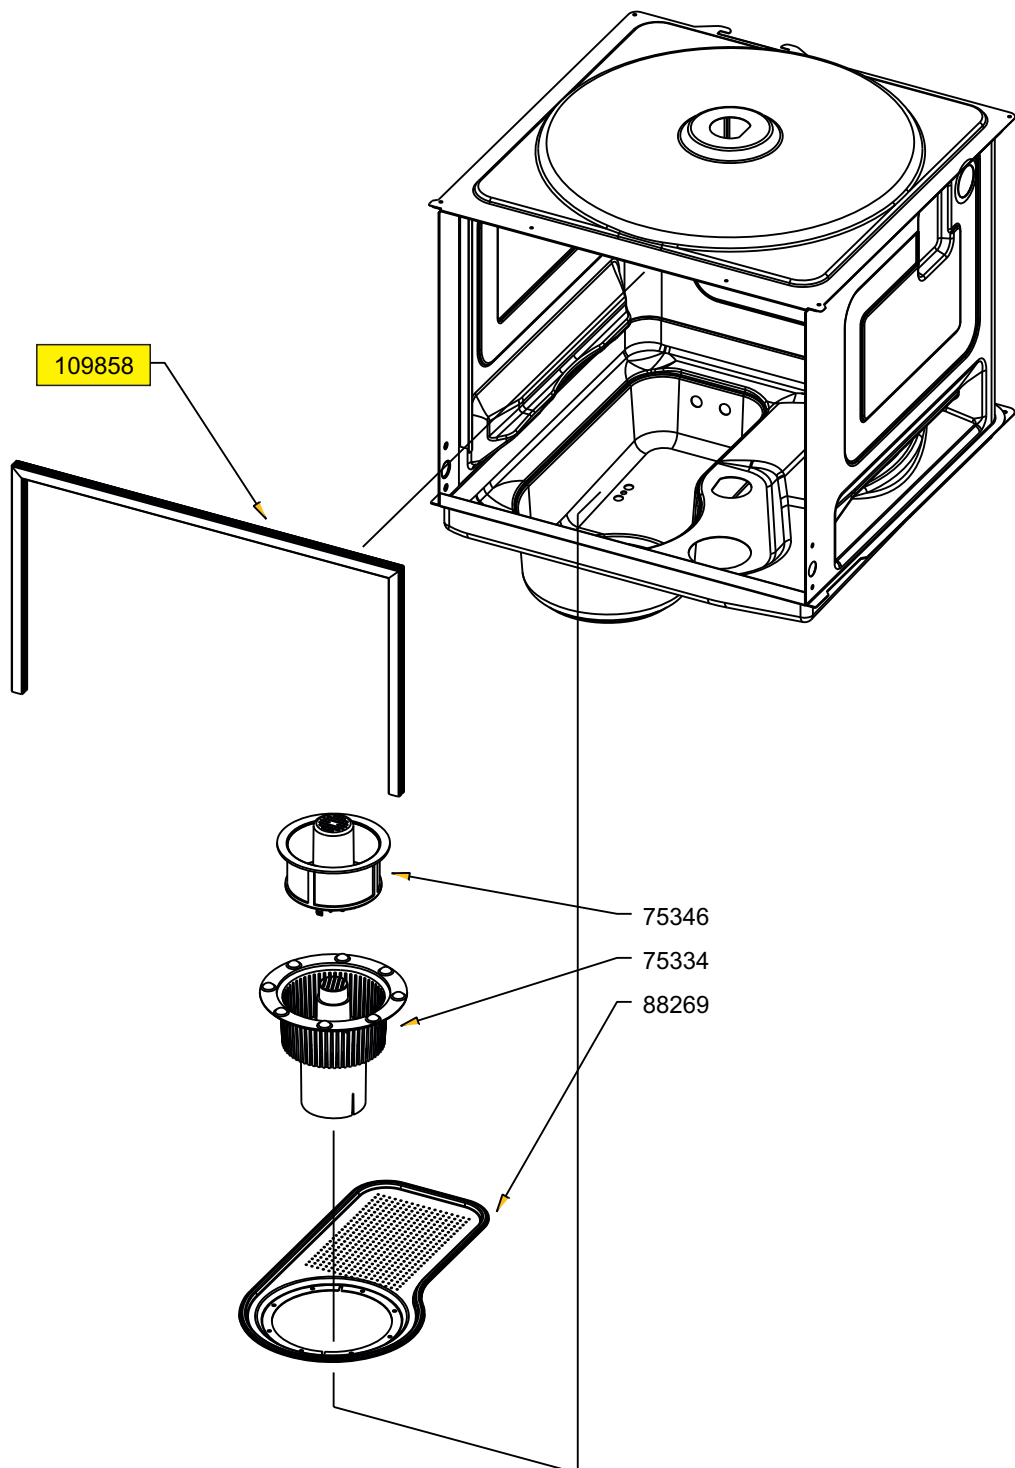

113411

113412

it.	en.	fr.
vas.	tank	cuve
bol.	boiler	boller

109858

75346

75334

88269

TUBI/HOSE/TUYAU/SCHLAUCH			
TYPE	CODE	N.POS.	Qt./Mt.
Gw	758975183	111580	5
Nt	758975181	111513	5
B	758975033	109144	5
Nd	758975036	109178	5
Np	758975035	109177	5
Wt	758975034	109176	5