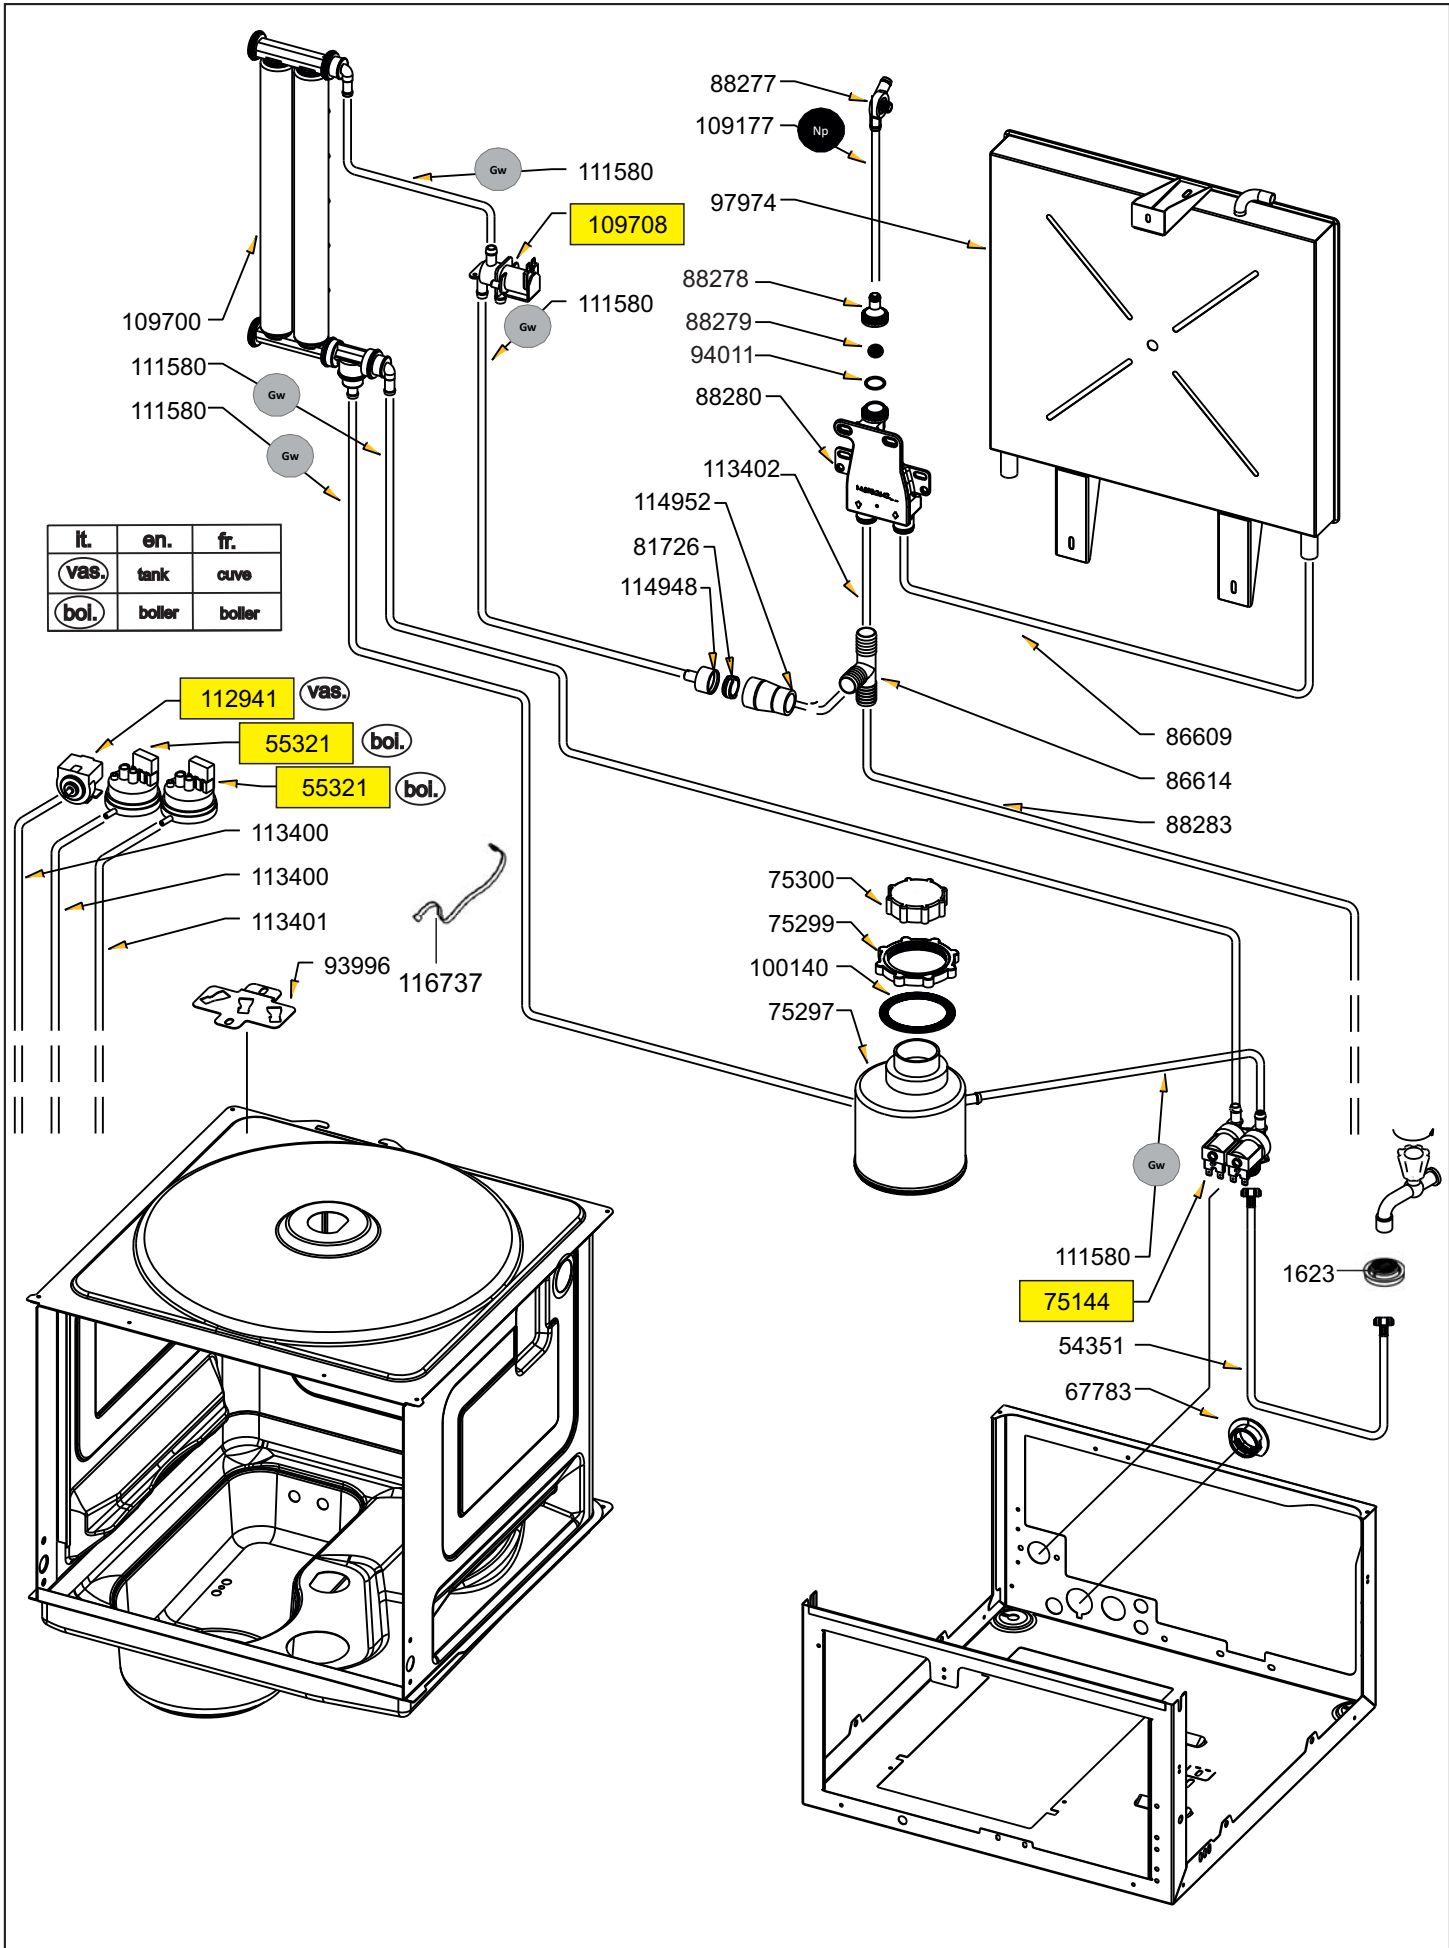

111513

78317

114124

94004 DET. TARGHETTA x TUBI
94005 BRIL. PLATE x HOSE

90194

75606

1652

75607

113411

113412

it.	en.	fr.
vas.	tank	cuve
bol.	boiler	boller

109858

75346

75334

88269

TUBI/HOSE/TUYAU/SCHLAUCH			
TYPE	CODE	N.POS.	Qt./Mt.
Gw	758975183	111580	5
Nt	758975181	111513	5
B	758975033	109144	5
Nd	758975036	109178	5
Np	758975035	109177	5
Wt	758975034	109176	5