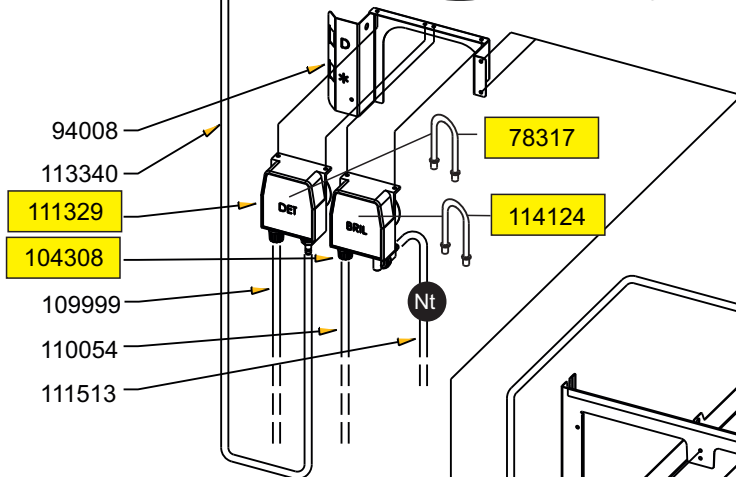

94008

113340

111329

104308

109999

110054

111513

78317

114124

94004 DET. TARGHETTA x TUBI
94005 BRIL. PLATE x HOSE

90194