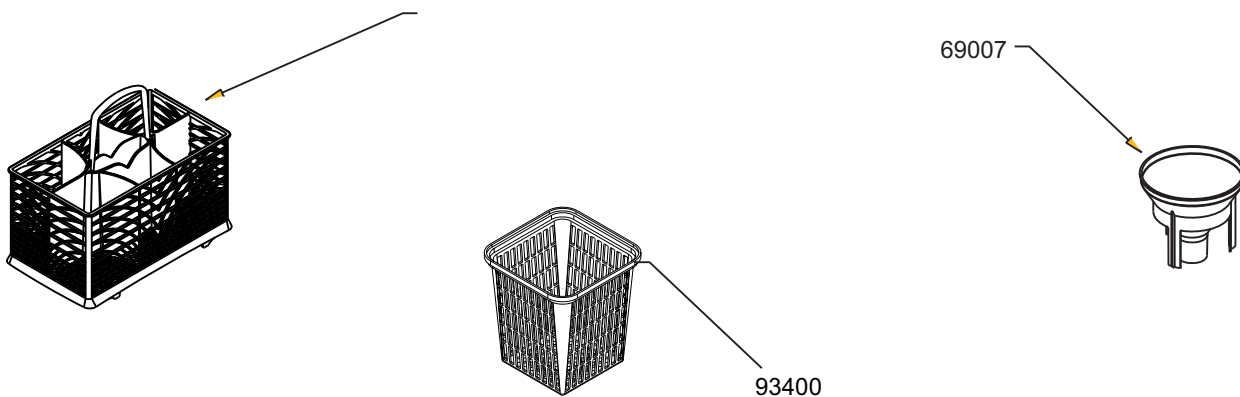

113411

113412

it.	en.	fr.
vas.	tank	cuve
bol.	boiler	boller

109858

75346

75334

88269

TUBI/HOSE/TUYAU/SCHLAUCH			
TYPE	CODE	N.POS.	Qt./Mt.
Gw	758975183	111580	5
Nt	758975181	111513	5
B	758975033	109144	5
Nd	758975036	109178	5
Np	758975035	109177	5
Wt	758975034	109176	5