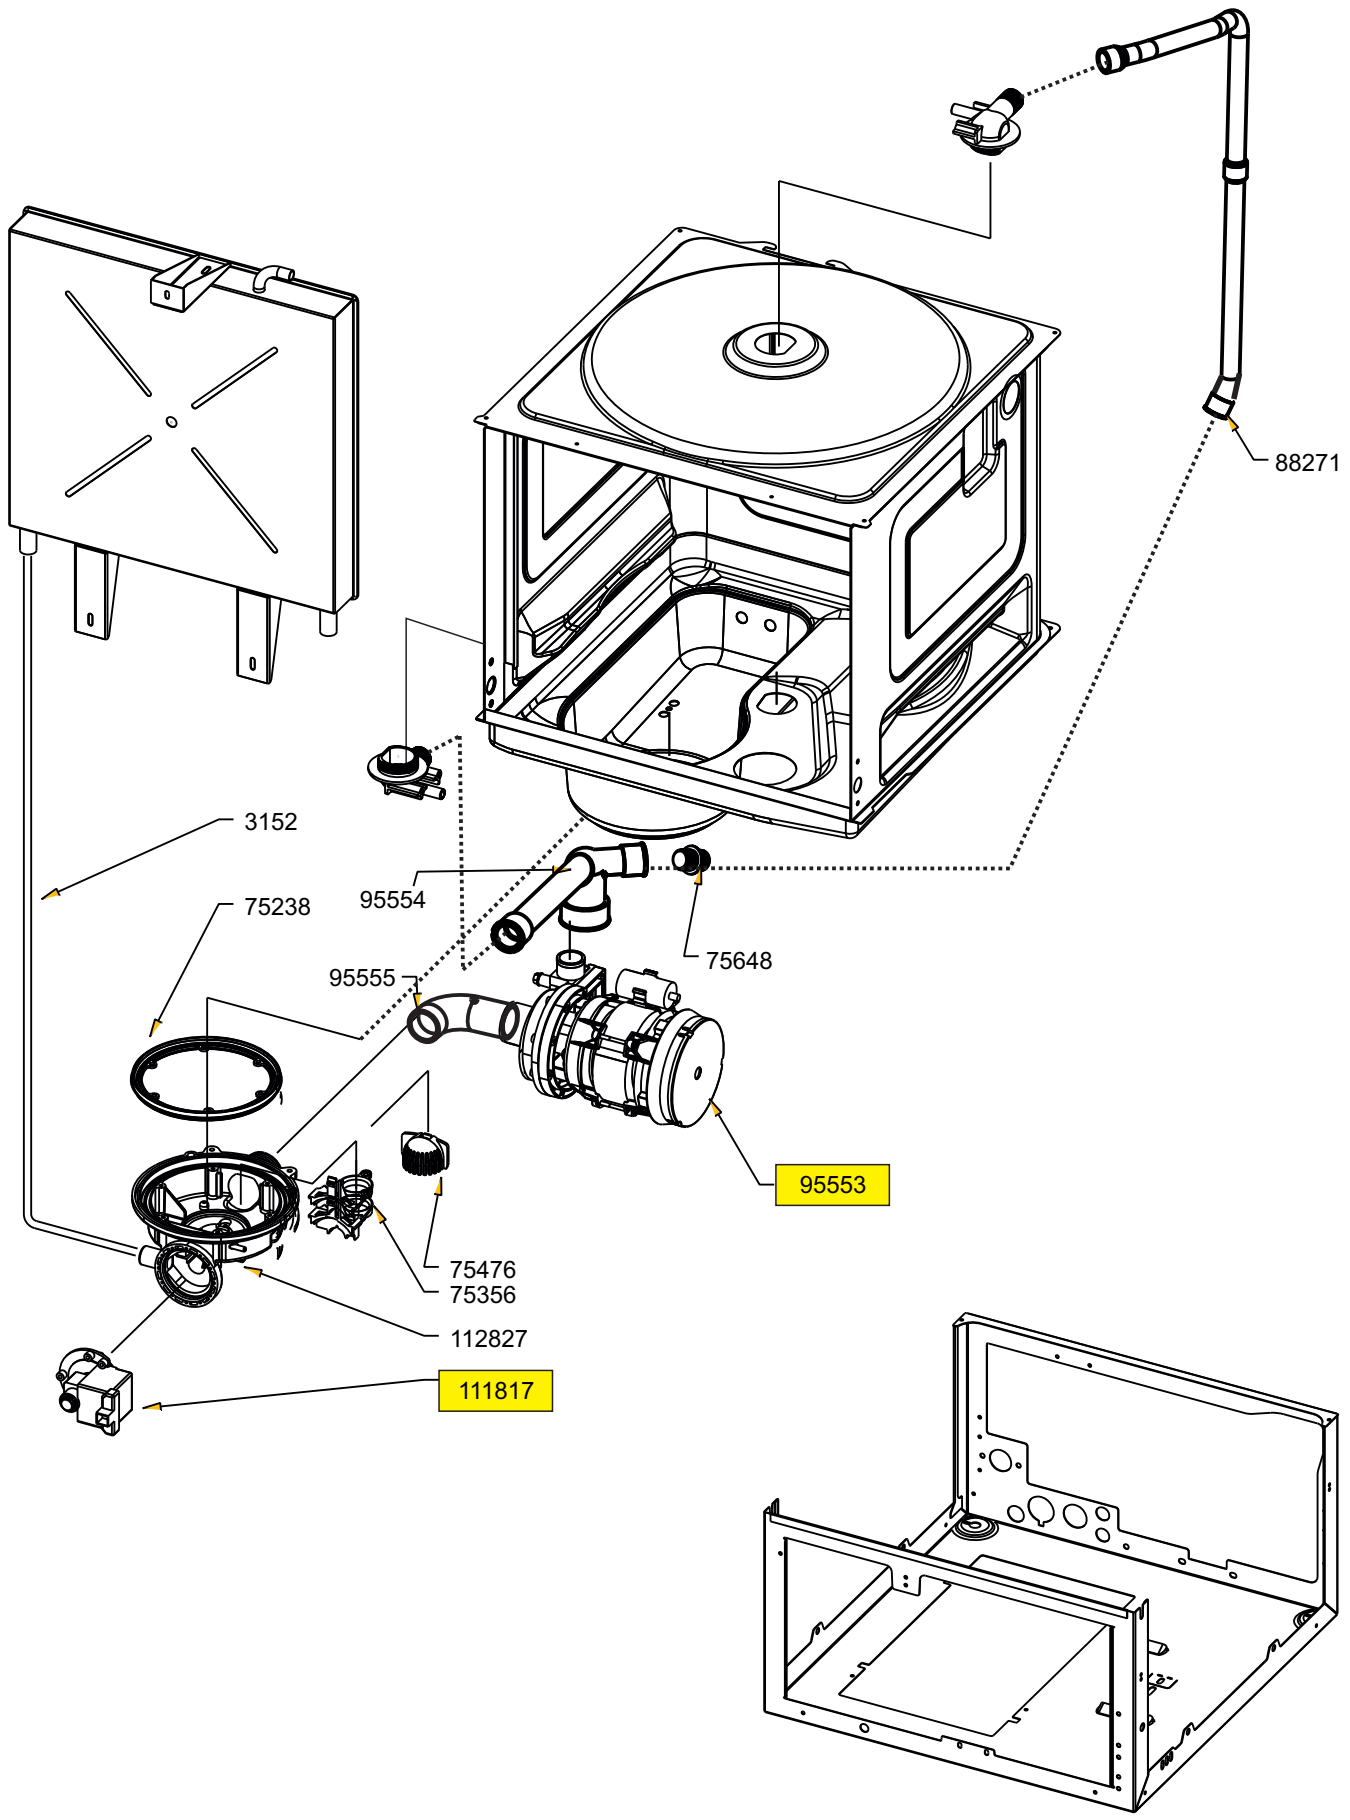

111513

78317

114124

94004 DET. TARGHETTA x TUBI
94005 BRIL. PLATE x HOSE

90194

75606

1652

75607

113411

113412

it.	en.	fr.
vas.	tank	cuve
bol.	boiler	boller

109858

75346

75334

88269

TUBI/HOSE/TUYAU/SCHLAUCH			
TYPE	CODE	N.POS.	Qt./Mt.
Gw	758975183	111580	5
Nt	758975181	111513	5
B	758975033	109144	5
Nd	758975036	109178	5
Np	758975035	109177	5
Wt	758975034	109176	5