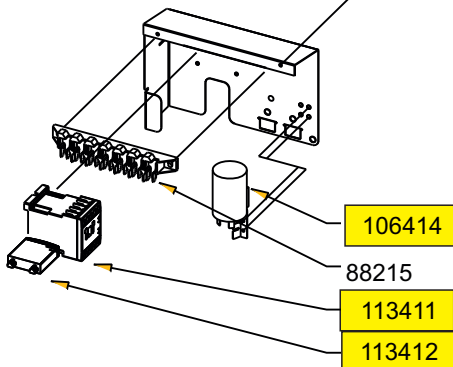

1650

75607

1650

1650

94015

75475

106414

88215

113411

113412

it.	en.	fr.
vas.	tank	cuve
bol.	boiler	boller

109858

75346

75334

88269

TUBI/HOSE/TUYAU/SCHLAUCH			
TYPE	CODE	N.POS.	Qt./Mt.
Gw	758975183	111580	5
Nt	758975181	111513	5
B	758975033	109144	5
Nd	758975036	109178	5
Np	758975035	109177	5
Wt	758975034	109176	5