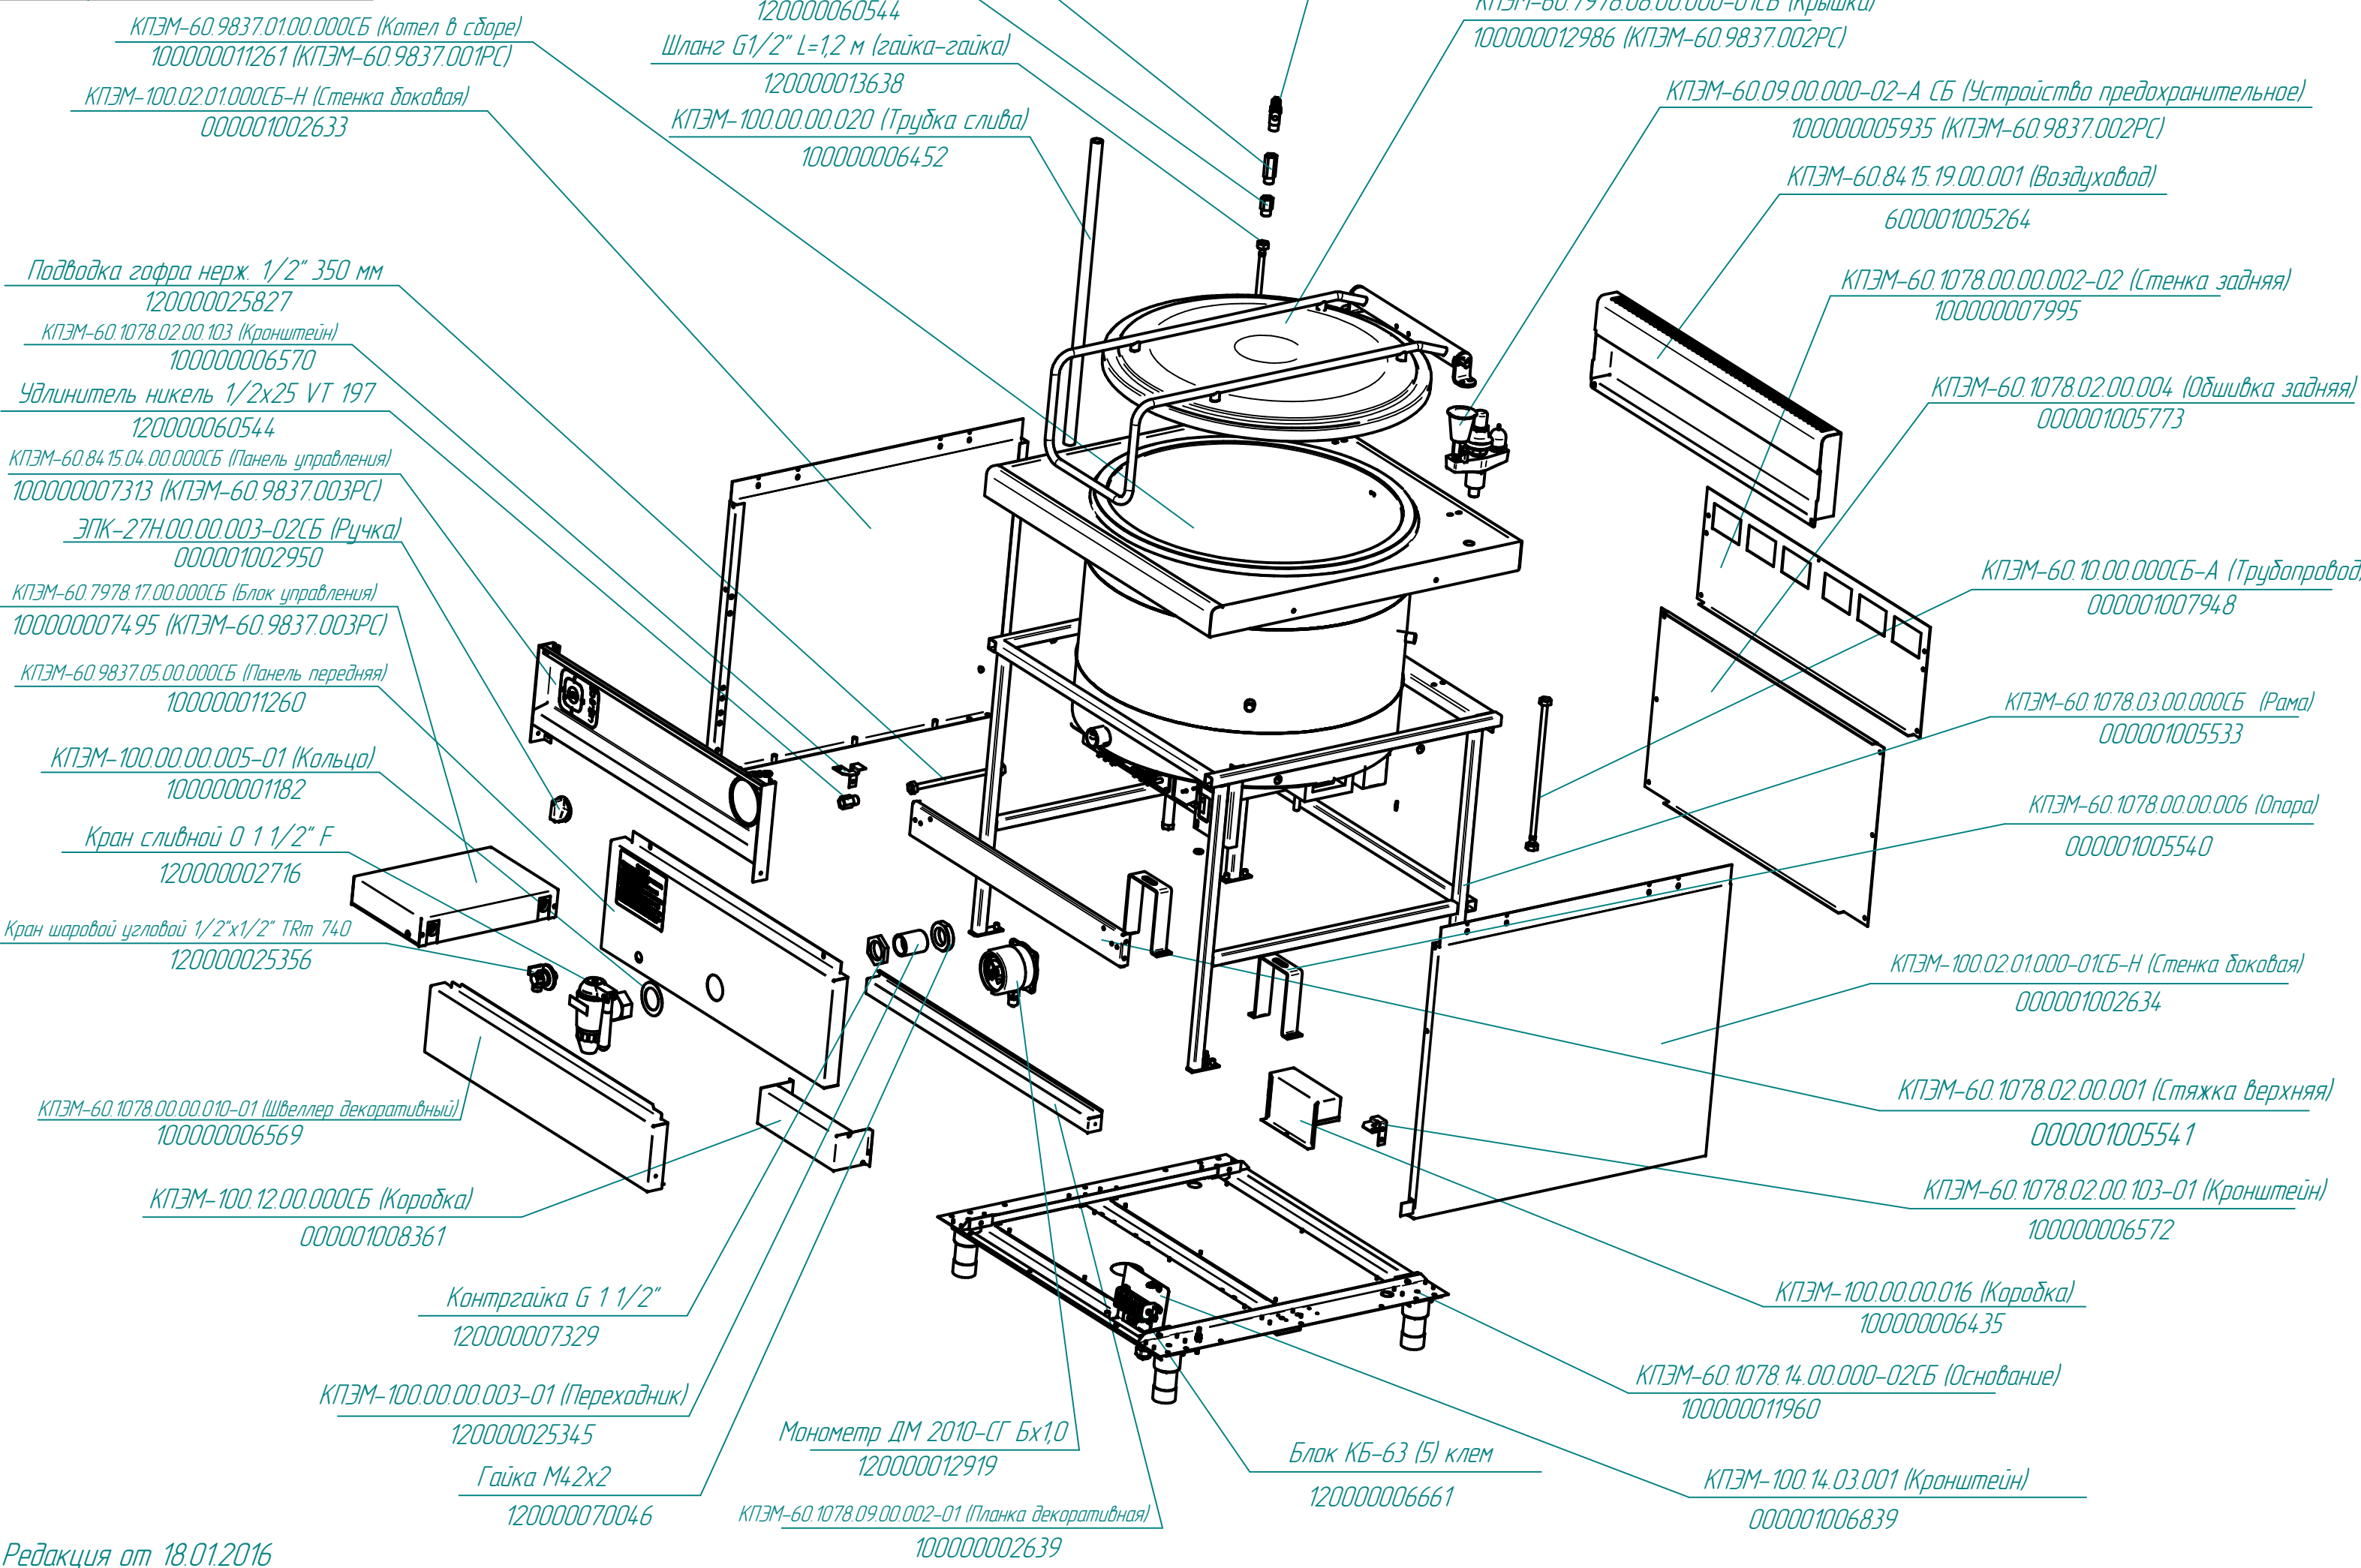

КПЭМ-60.8937.000РС
Котлы пищеварочные
электрические (60л)

КПЭМ-60.9837.01.00.000СБ (Котел в сборе)
 100000011261 (КПЭМ-60.9837.001РС)
 КПЭМ-100.02.01.000СБ-Н (Стенка боковая)
 000001002633

Удлинитель 1/2"50 мм GF бран
 120000020305
 Удлинитель никель 1/2x25 VT 197
 120000060544
 Шланг G1/2" L=1,2 м (гайка-гайка)
 120000013638
 КПЭМ-100.00.00.020 (Трубка слива)
 100000006452

Кран шар. угл мини 1/2"x10
 120000025666
 КПЭМ-60.7978.08.00.000-01СБ (Крышка)
 100000012986 (КПЭМ-60.9837.002РС)

КПЭМ-60.09.00.000-02-А СБ (Устройство предохранительное)
 100000005935 (КПЭМ-60.9837.002РС)
 КПЭМ-60.84.15.19.00.001 (Воздуховод)
 600001005264

КПЭМ-60.84.15.04.00.000СБ (Панель управления)
 100000007313 (КПЭМ-60.9837.003РС)
 ЭПК-27Н.00.00.003-02СБ (Ручка)
 000001002950

КПЭМ-60.10.00.000СБ-А (Трубопровод)
 000001007948

КПЭМ-60.7978.17.00.000СБ (Блок управления)
 100000007495 (КПЭМ-60.9837.003РС)

КПЭМ-60.1078.03.00.000СБ (Рама)
 000001005533

КПЭМ-60.9837.05.00.000СБ (Панель передняя)
 100000011260

КПЭМ-60.1078.00.00.006 (Опора)
 000001005540

КПЭМ-100.00.00.005-01 (Кольцо)
 100000001182

Кран сливной Ø 1 1/2" F
 120000002716