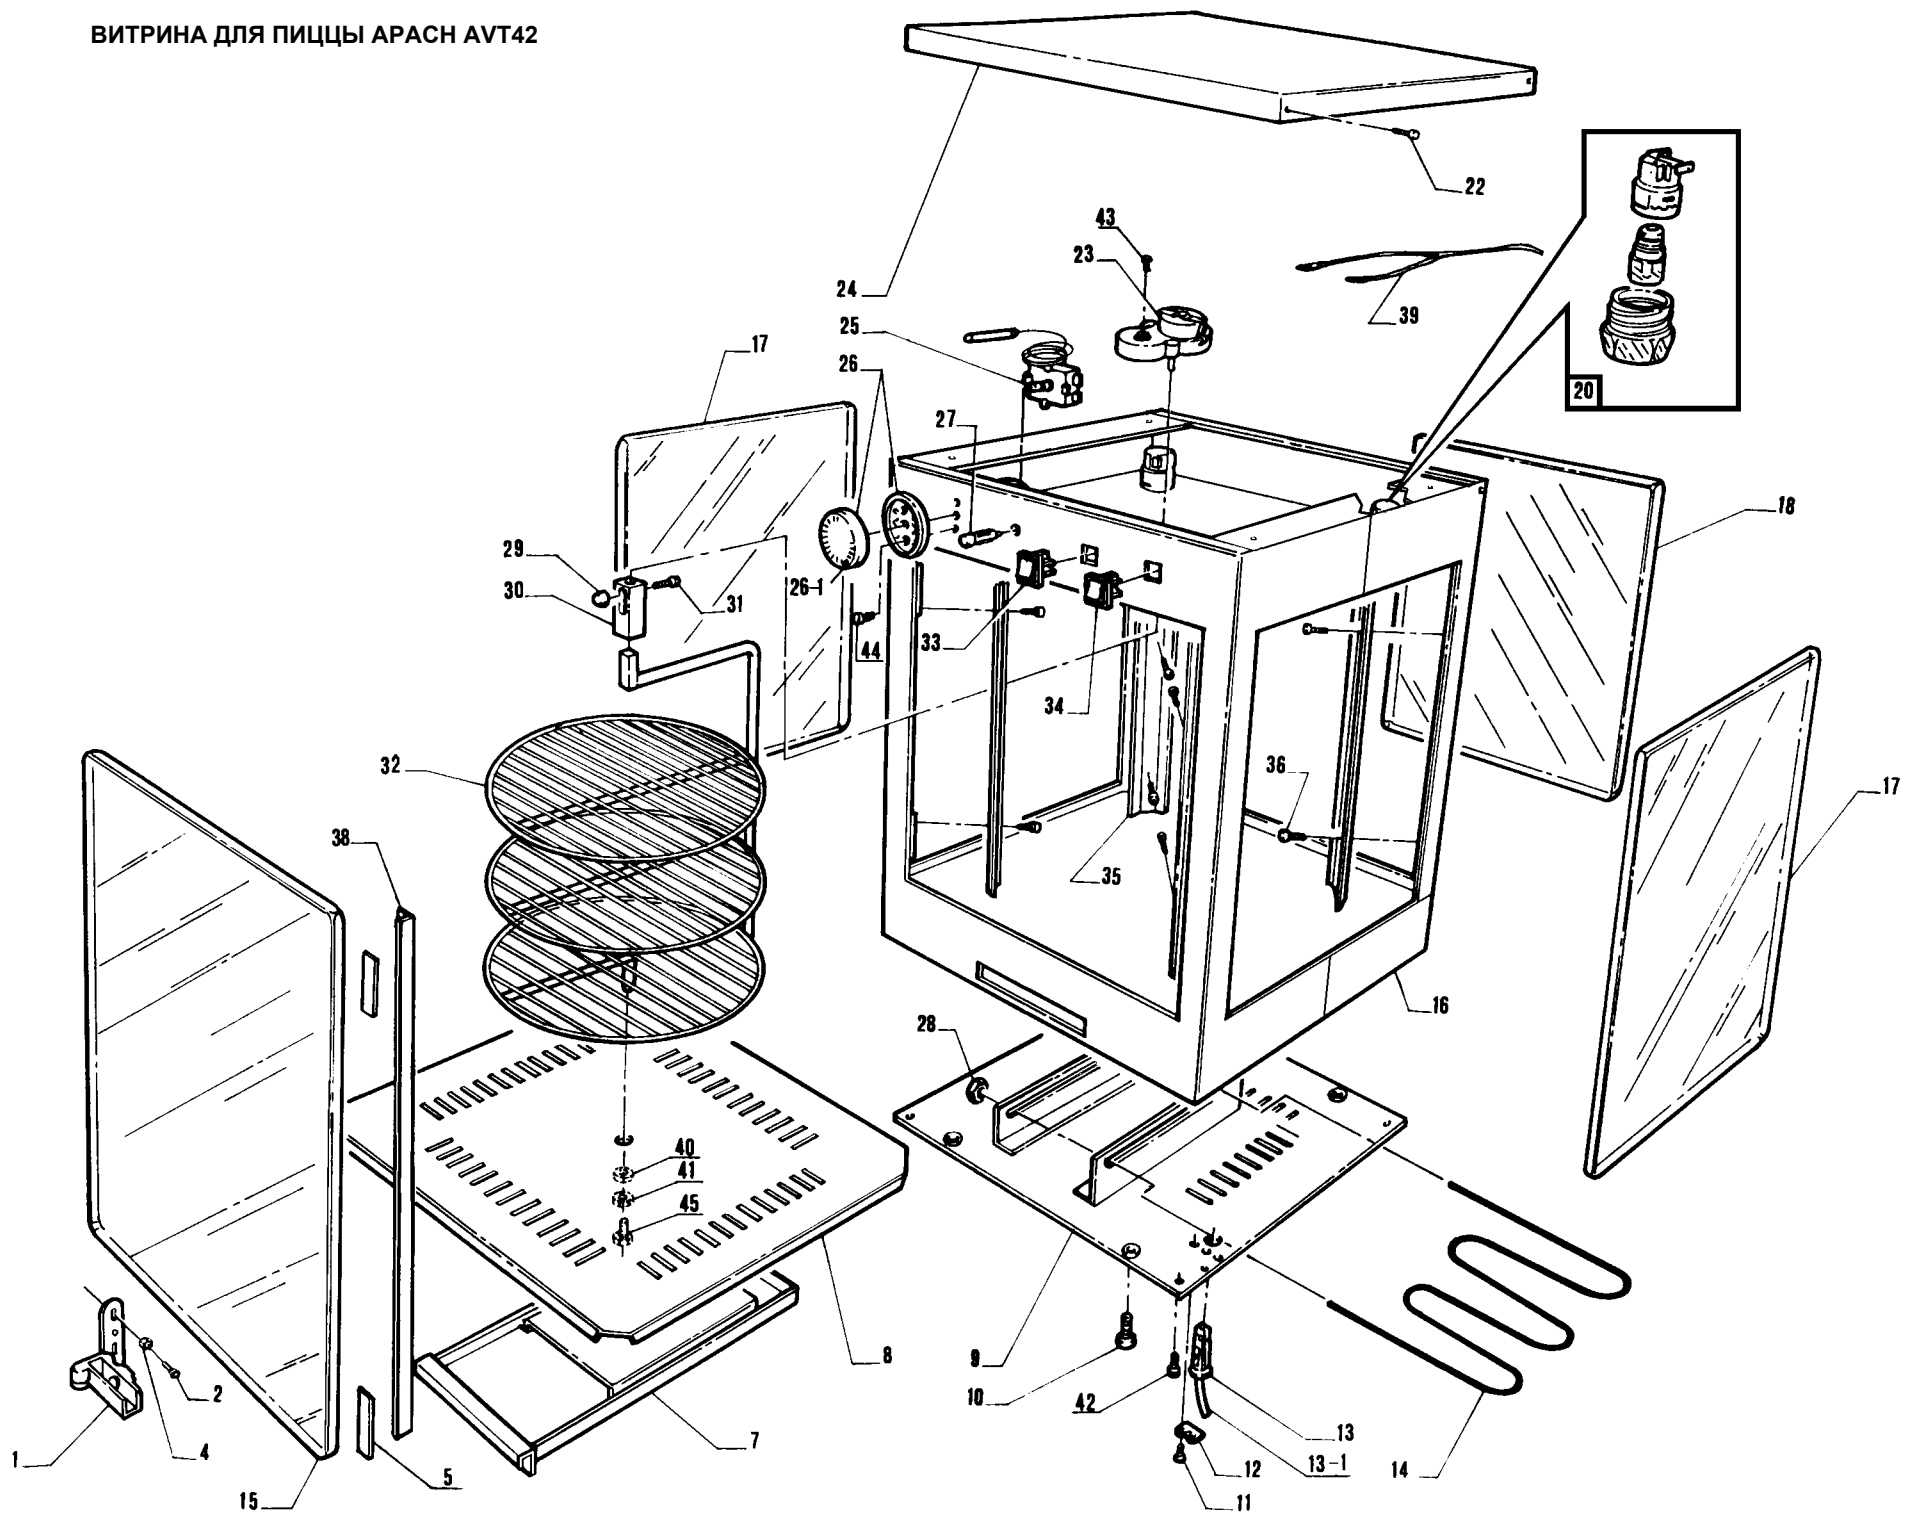

ВИТРИНА ДЛЯ ПИЦЦЫ АРАСН АВТ42

1	HINGE (2 PCS) _ VETRINETTA	GM7506000
2	VITE TBEI ISO 7380 M 4X10	IX27380004010
4	NUT ES. DIN 6923 M 4 FLANGIATO	IX26923004
5	MAGNETIC PLATE PLASTOFER	GM5826051
7	TRAY _ VETRINETTA D.42	GM2586106
8	FALSO FONDO VETRINETTA D.42	GM2486111
9	FONDO VETRINETTA 42	GM2486104
10	PIEDINO GOMMA	GM4356000
13-1	CAVO SHUKO 1 X 1.700 X PA 205	IB5506005
13	PRESSACAVO PA 205 O 84	IB5893020
14	RESISTENZA SUPER.FORNO 1000 W	GM5256400
15	VETRO FRONTALE VETRINETTA 42	GM3556040
16	CORPO VETRINETTA D.42	GM2486101
17	VETRO LATERALE VETRINETTA 42	IB3556030
18	VETRO POSTERIORE VETRINETTA 42	GM3556050
23	MOTOR 230/50 FOR VETRINETTA	IB5036000
24	COPERCHIO VETRINETTA D.42	GM2486112
25	THERMOSTAT 90° _ PASTRY DISPLAYER	GM5866000
26-1	ETICHETTA TERMOSTATO VETR.	IB8156000
26	KNOB, TERMOSTAT VETRINETTA	GM4206010
27	PILOT LIGHT	GM5846400
30	TRASCINATORE ZINC. VETRINA PIZZA	GM1926000
32	GRIGLIA VETRINETTA 42	GM3046010
33	SWITCH ON-OFF	IB5806000
34	SWITCH ON-OFF	IB5806000
35	SPONDINA INTERNO VETRINET. D.42	GM2586110
38	HANDLE FOR VETRINETTA	IB2486010
39	CABLAGGIO VETRINETTA	IB5556000