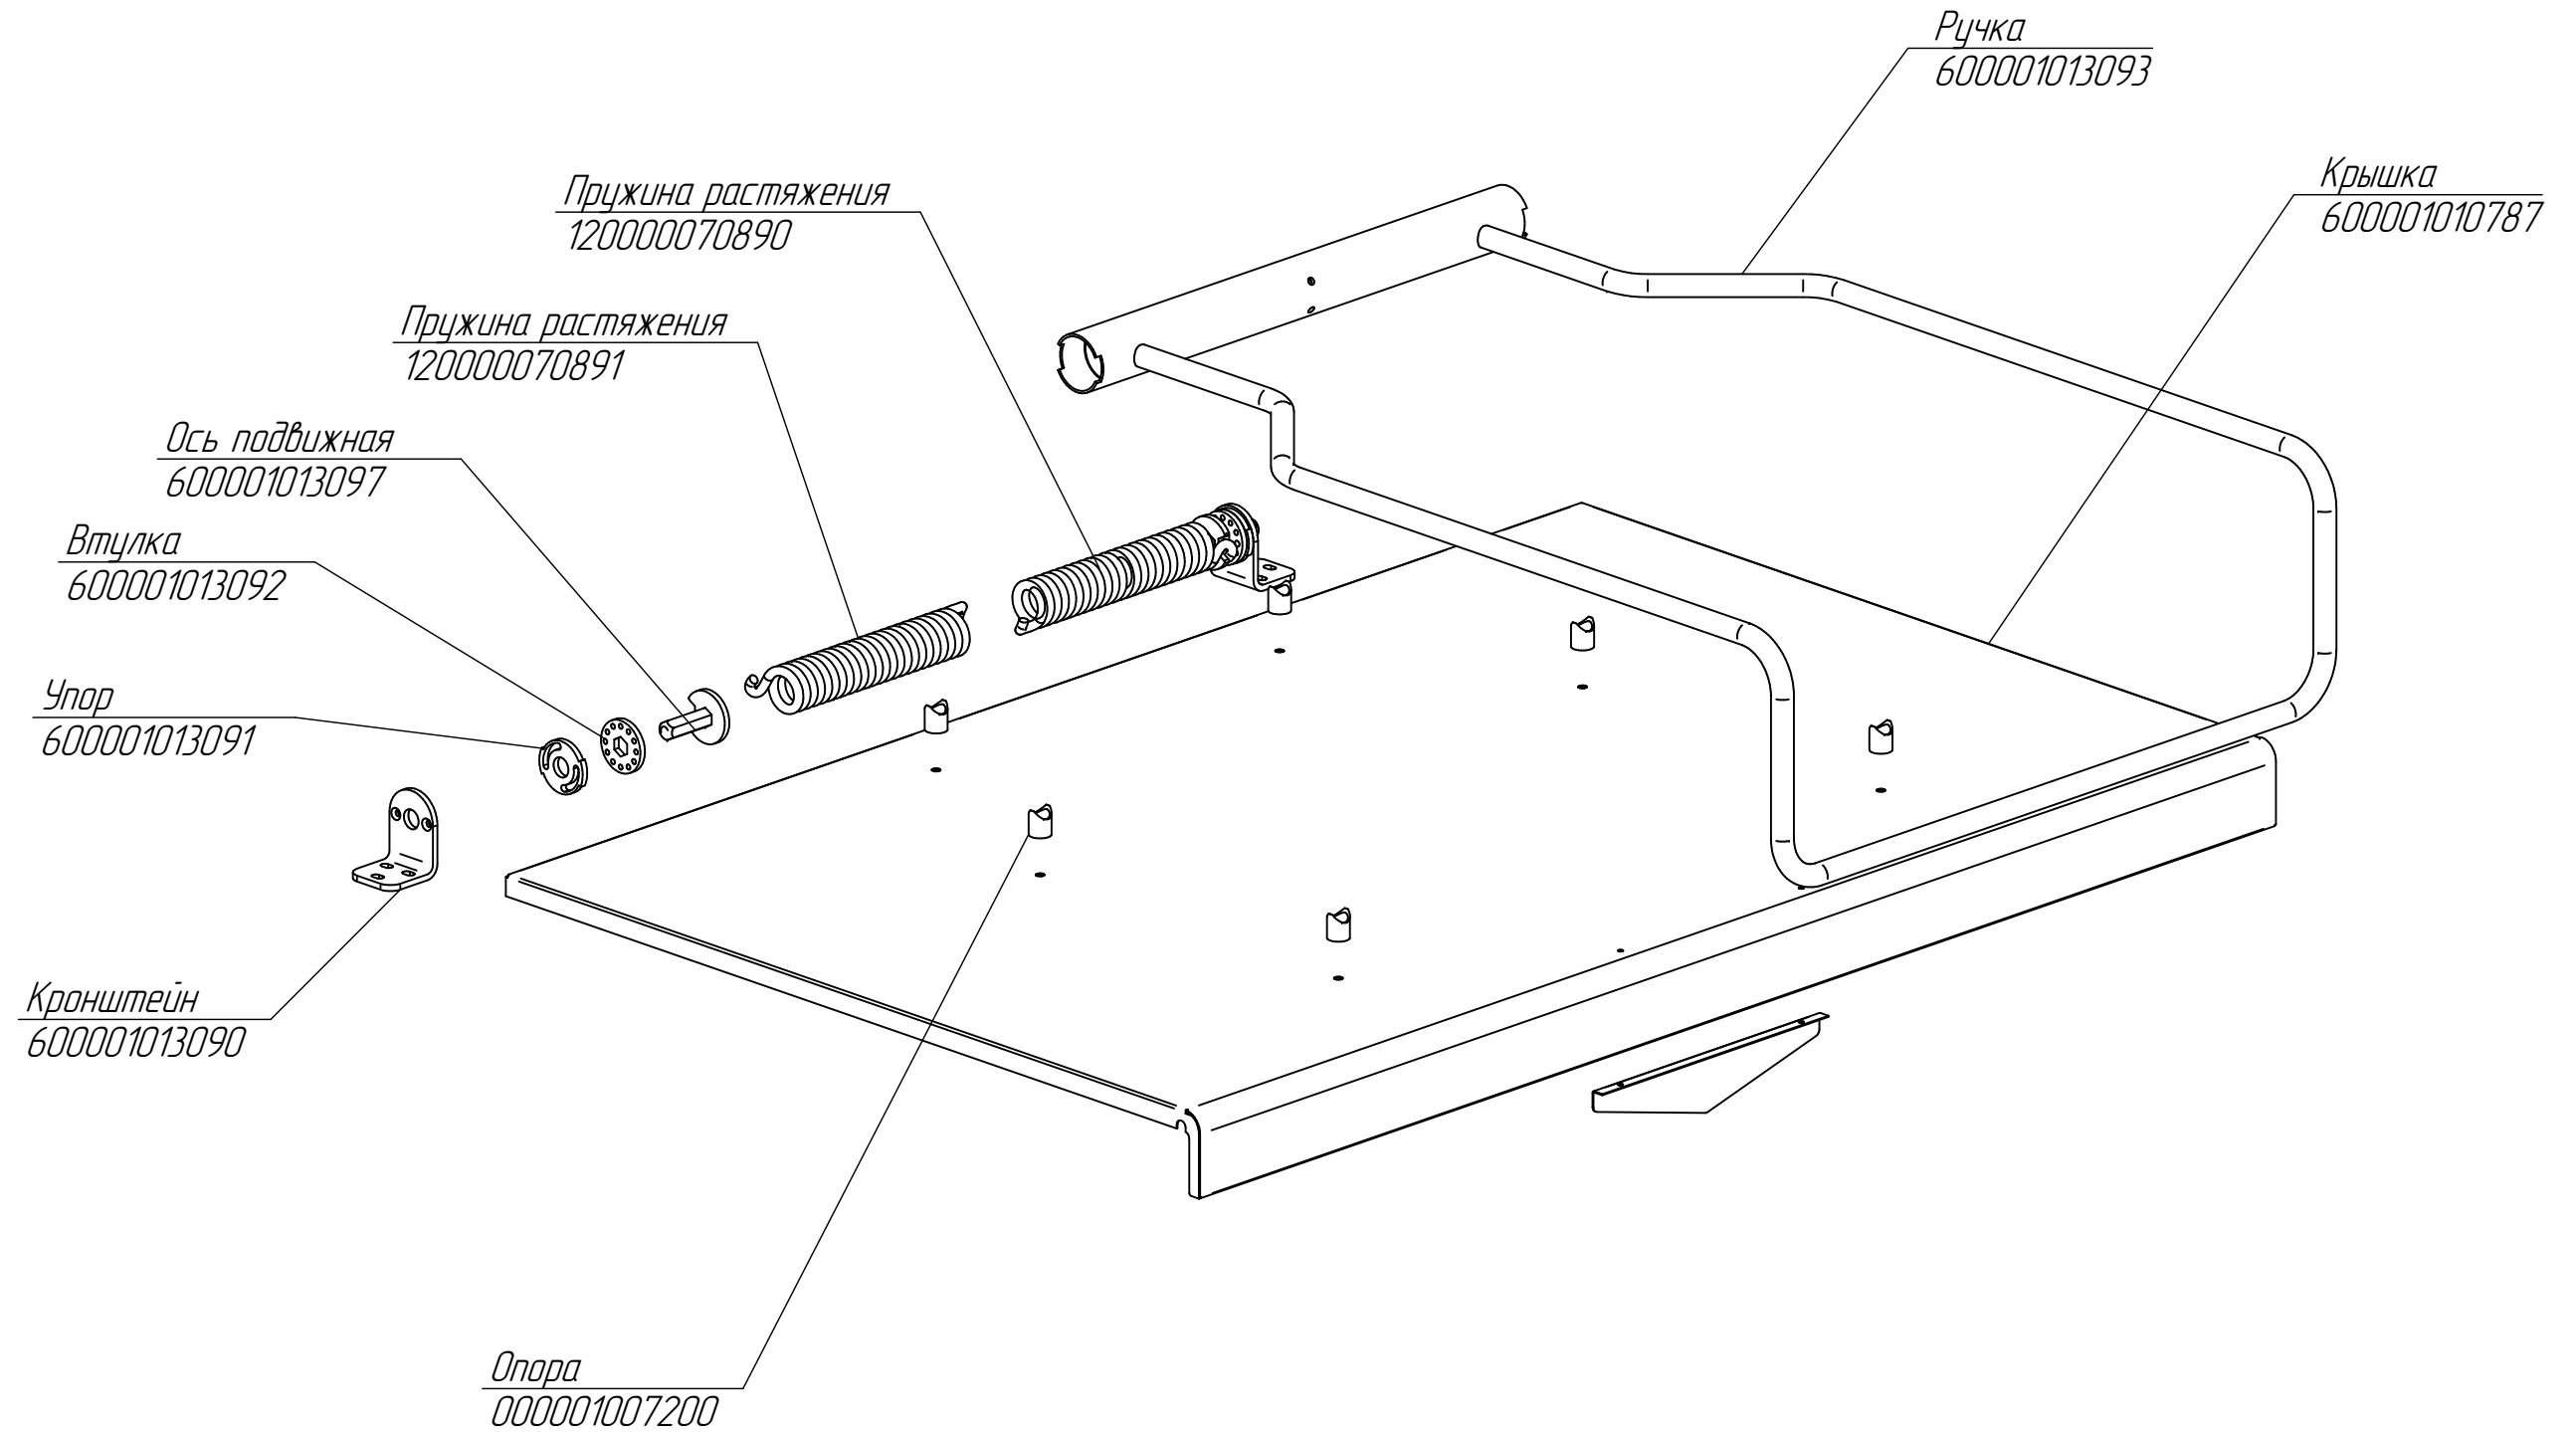

ГСК-90-120.802023.002 РС
Газовая сковорода
ГСК-90-0,67-120