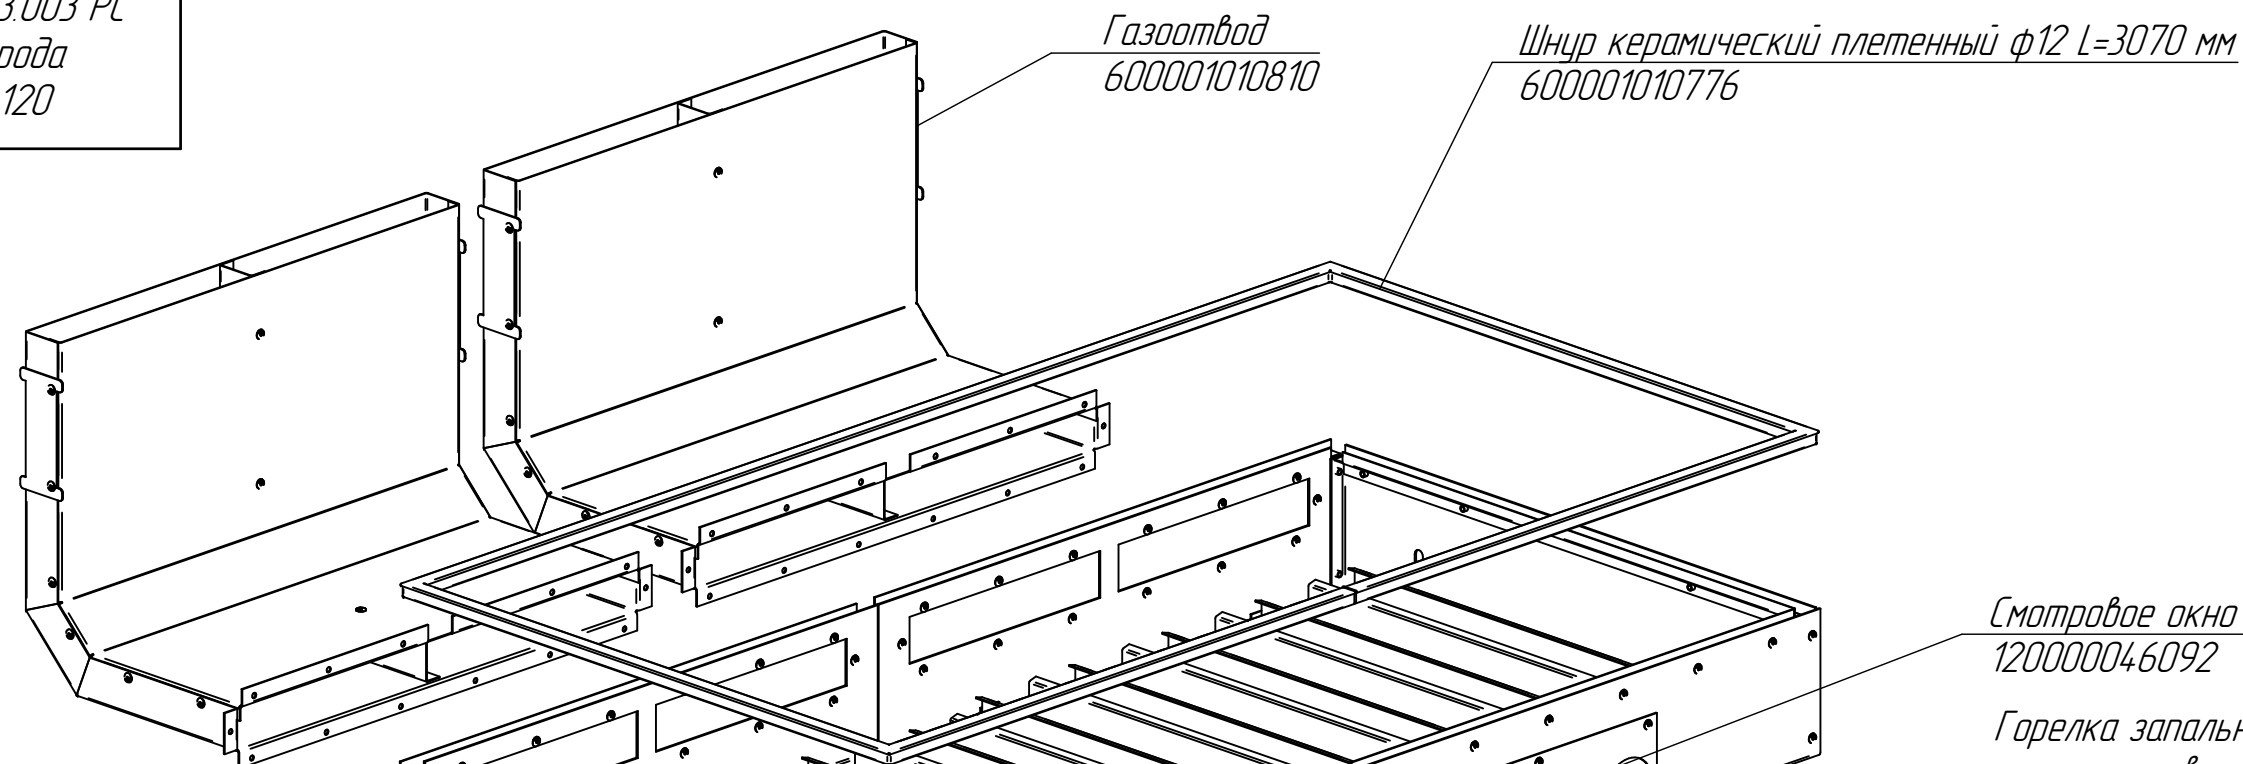

ГСК-90-120.802023.003 РС
Газовая сковорода
ГСК-90-0,67-120

Газоотвод
600001010810

Шнур керамический плетеный $\phi 12$ L=3070 мм
600001010776

Смотровое окно с двумя уплотнителями
120000046092

Горелка запальная в сборе
запальная свеча и ТС фиттинг
120000046268