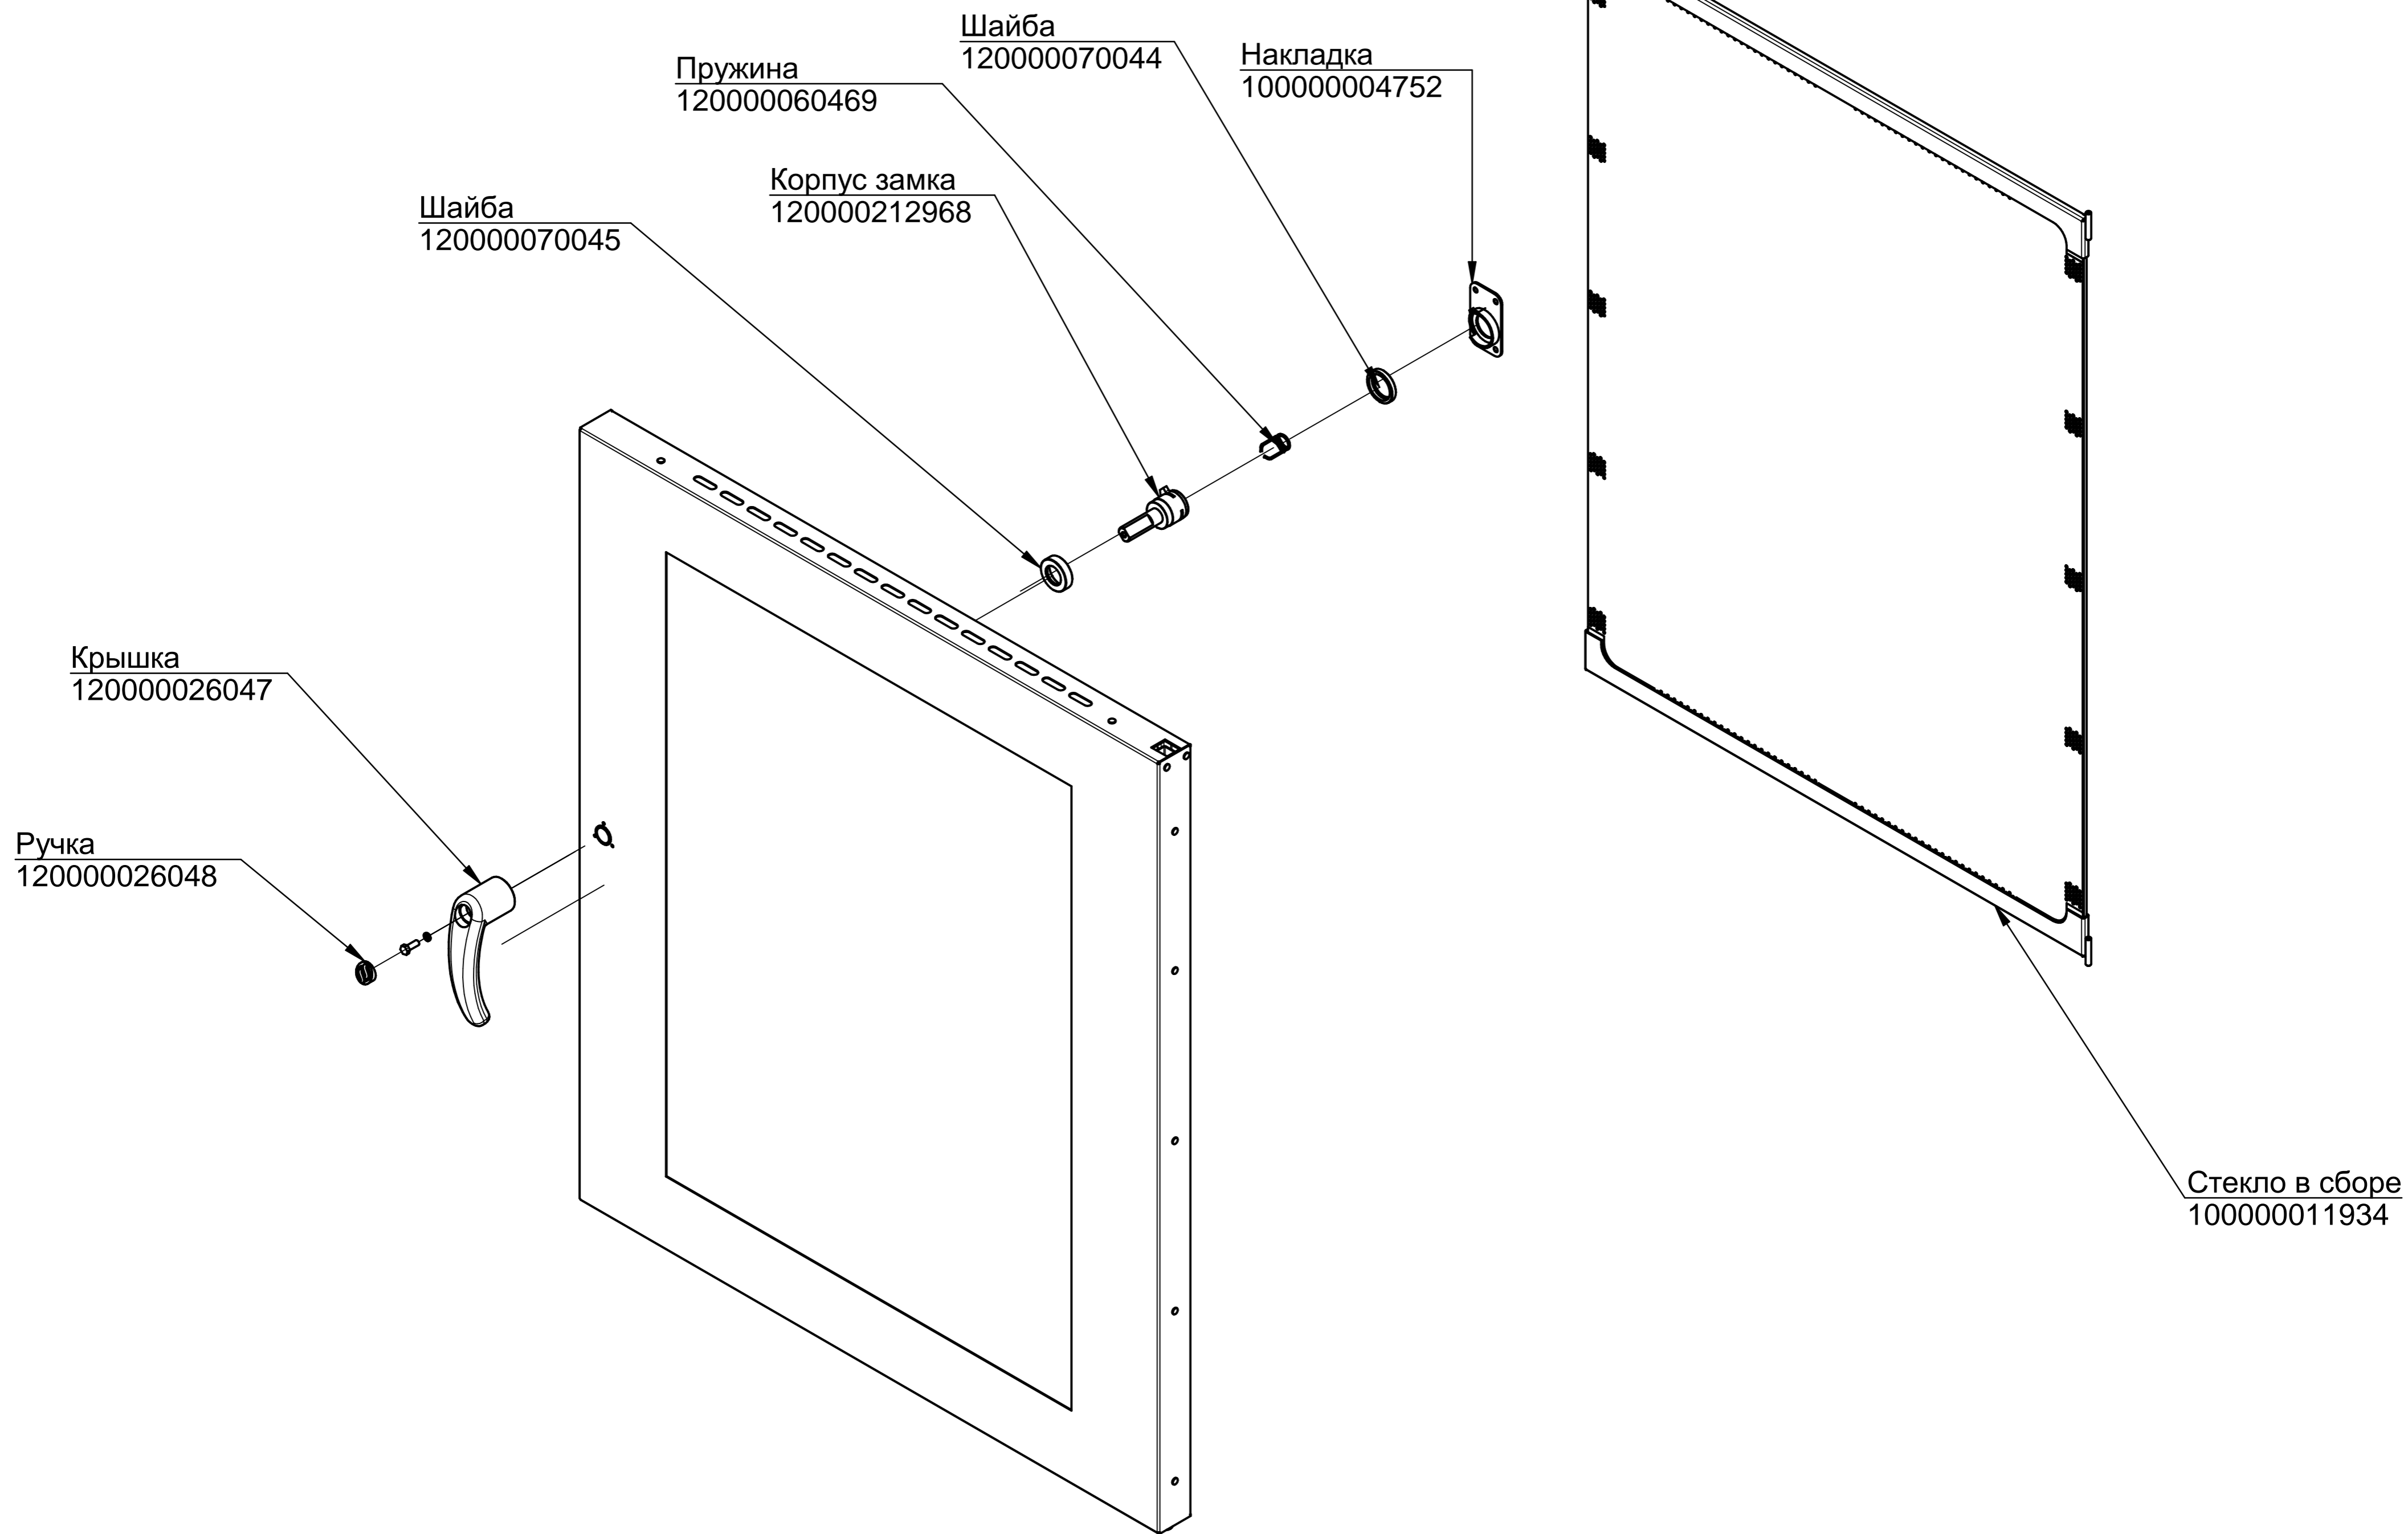

КЭП-10П.26897.000РС

Конвекционная печь  
КЭП-10П

Щит монтажный  
КЭП-10П.26897.003РС  
100000011842

Вентилятор 80x80  
120000060430

Двигатель  
120000046317

Манжета 10x26  
120000020722

Крыльчатка 200x88  
120000025768

Дверь  
КЭП-10.26897.001РС  
100000011922

Панель управления  
КЭП-10П.26897.002РС  
100000014337

КЭП-10П.26897.000РС

Конвекционная печь  
КЭП-10П

КЭП-10П.26897.001РС

Конвекционная печь  
КЭП-10П

КЭП-10П.26897.002РС

Конвекционная печь  
КЭП-10П

*Плата индикации  
входит в состав контроллера*

КЭП-10П.26897.003РС

Конвекционная печь  
КЭП-10П