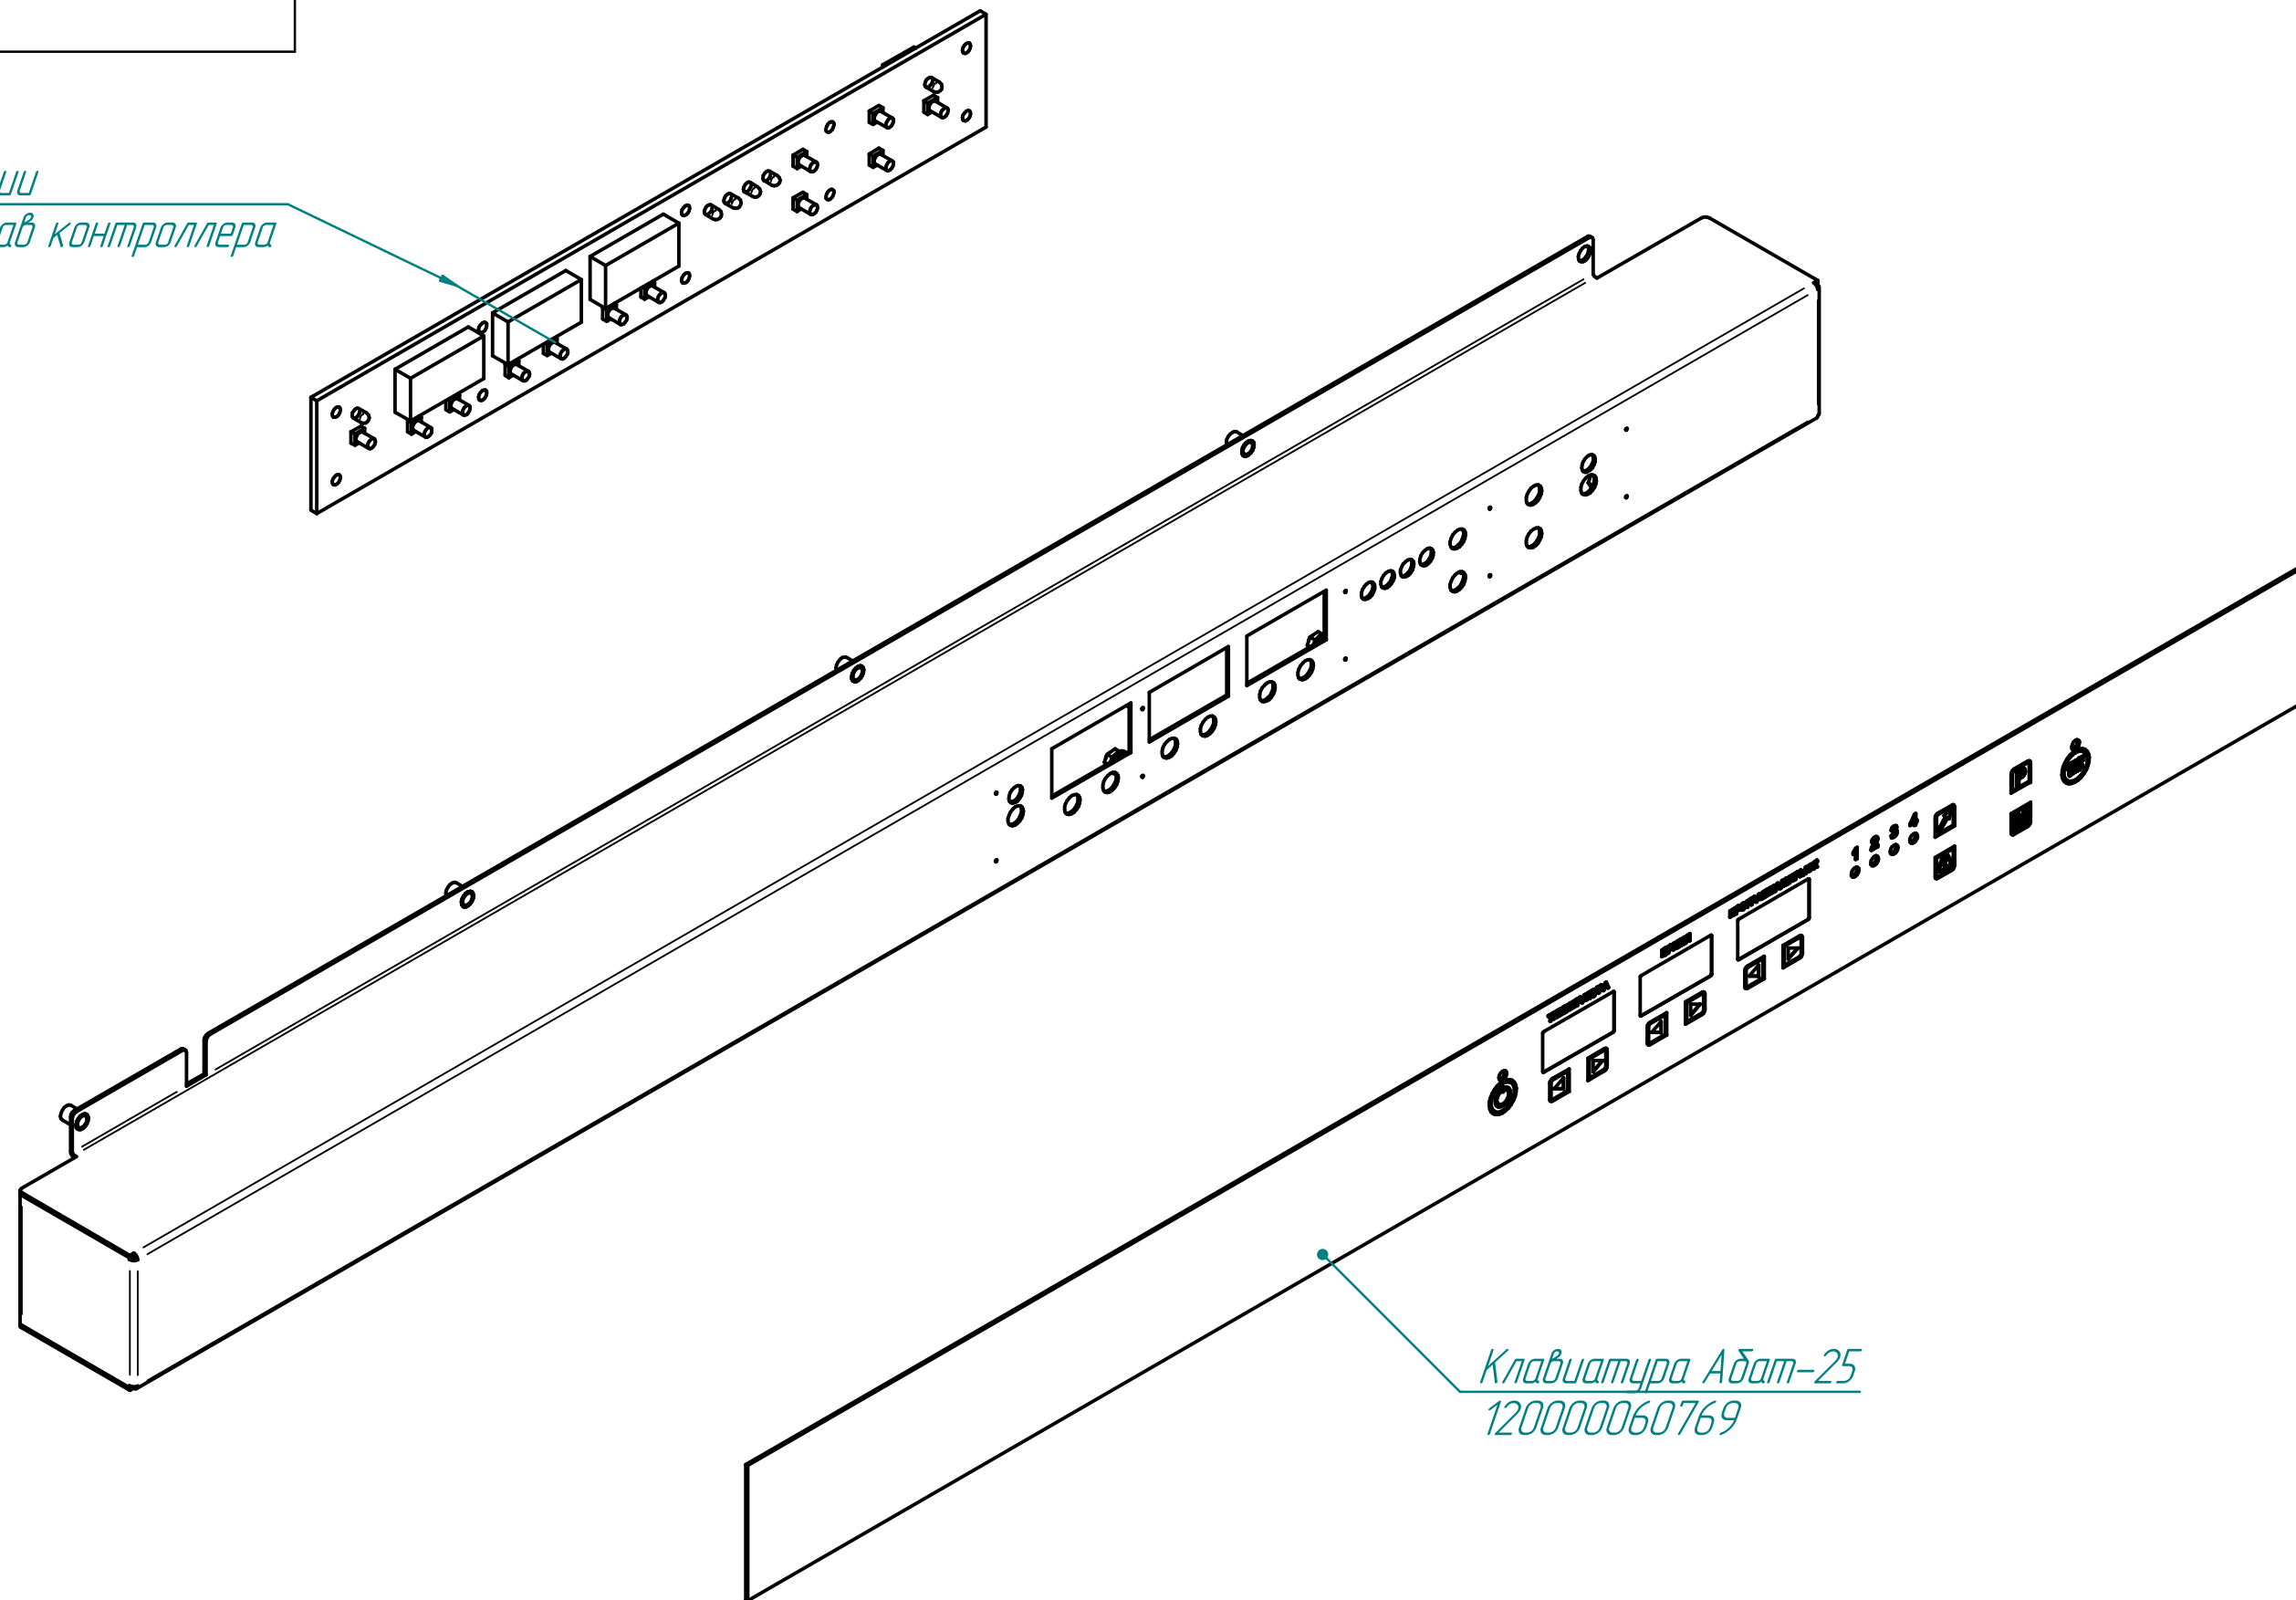

КЭП-10П.26897.000РС

Конвекционная печь  
КЭП-10П

Щит монтажный  
КЭП-10П.26897.003РС  
100000011842

Вентилятор 80x80  
120000060430

Двигатель  
120000046317

Манжета 10x26  
120000020722

Крыльчатка 200x88  
120000025768

Дверь  
КЭП-10.26897.001РС  
100000011922

Панель управления  
КЭП-10П.26897.002РС  
100000014337

КЭП-10П.26897.000РС

Конвекционная печь  
КЭП-10П

КЭП-10П.26897.001РС

Конвекционная печь  
КЭП-10П

КЭП-10П.26897.002РС

Конвекционная печь  
КЭП-10П

*Плата индикации  
входит в состав контроллера*

КЭП-10П.26897.003РС

Конвекционная печь  
КЭП-10П