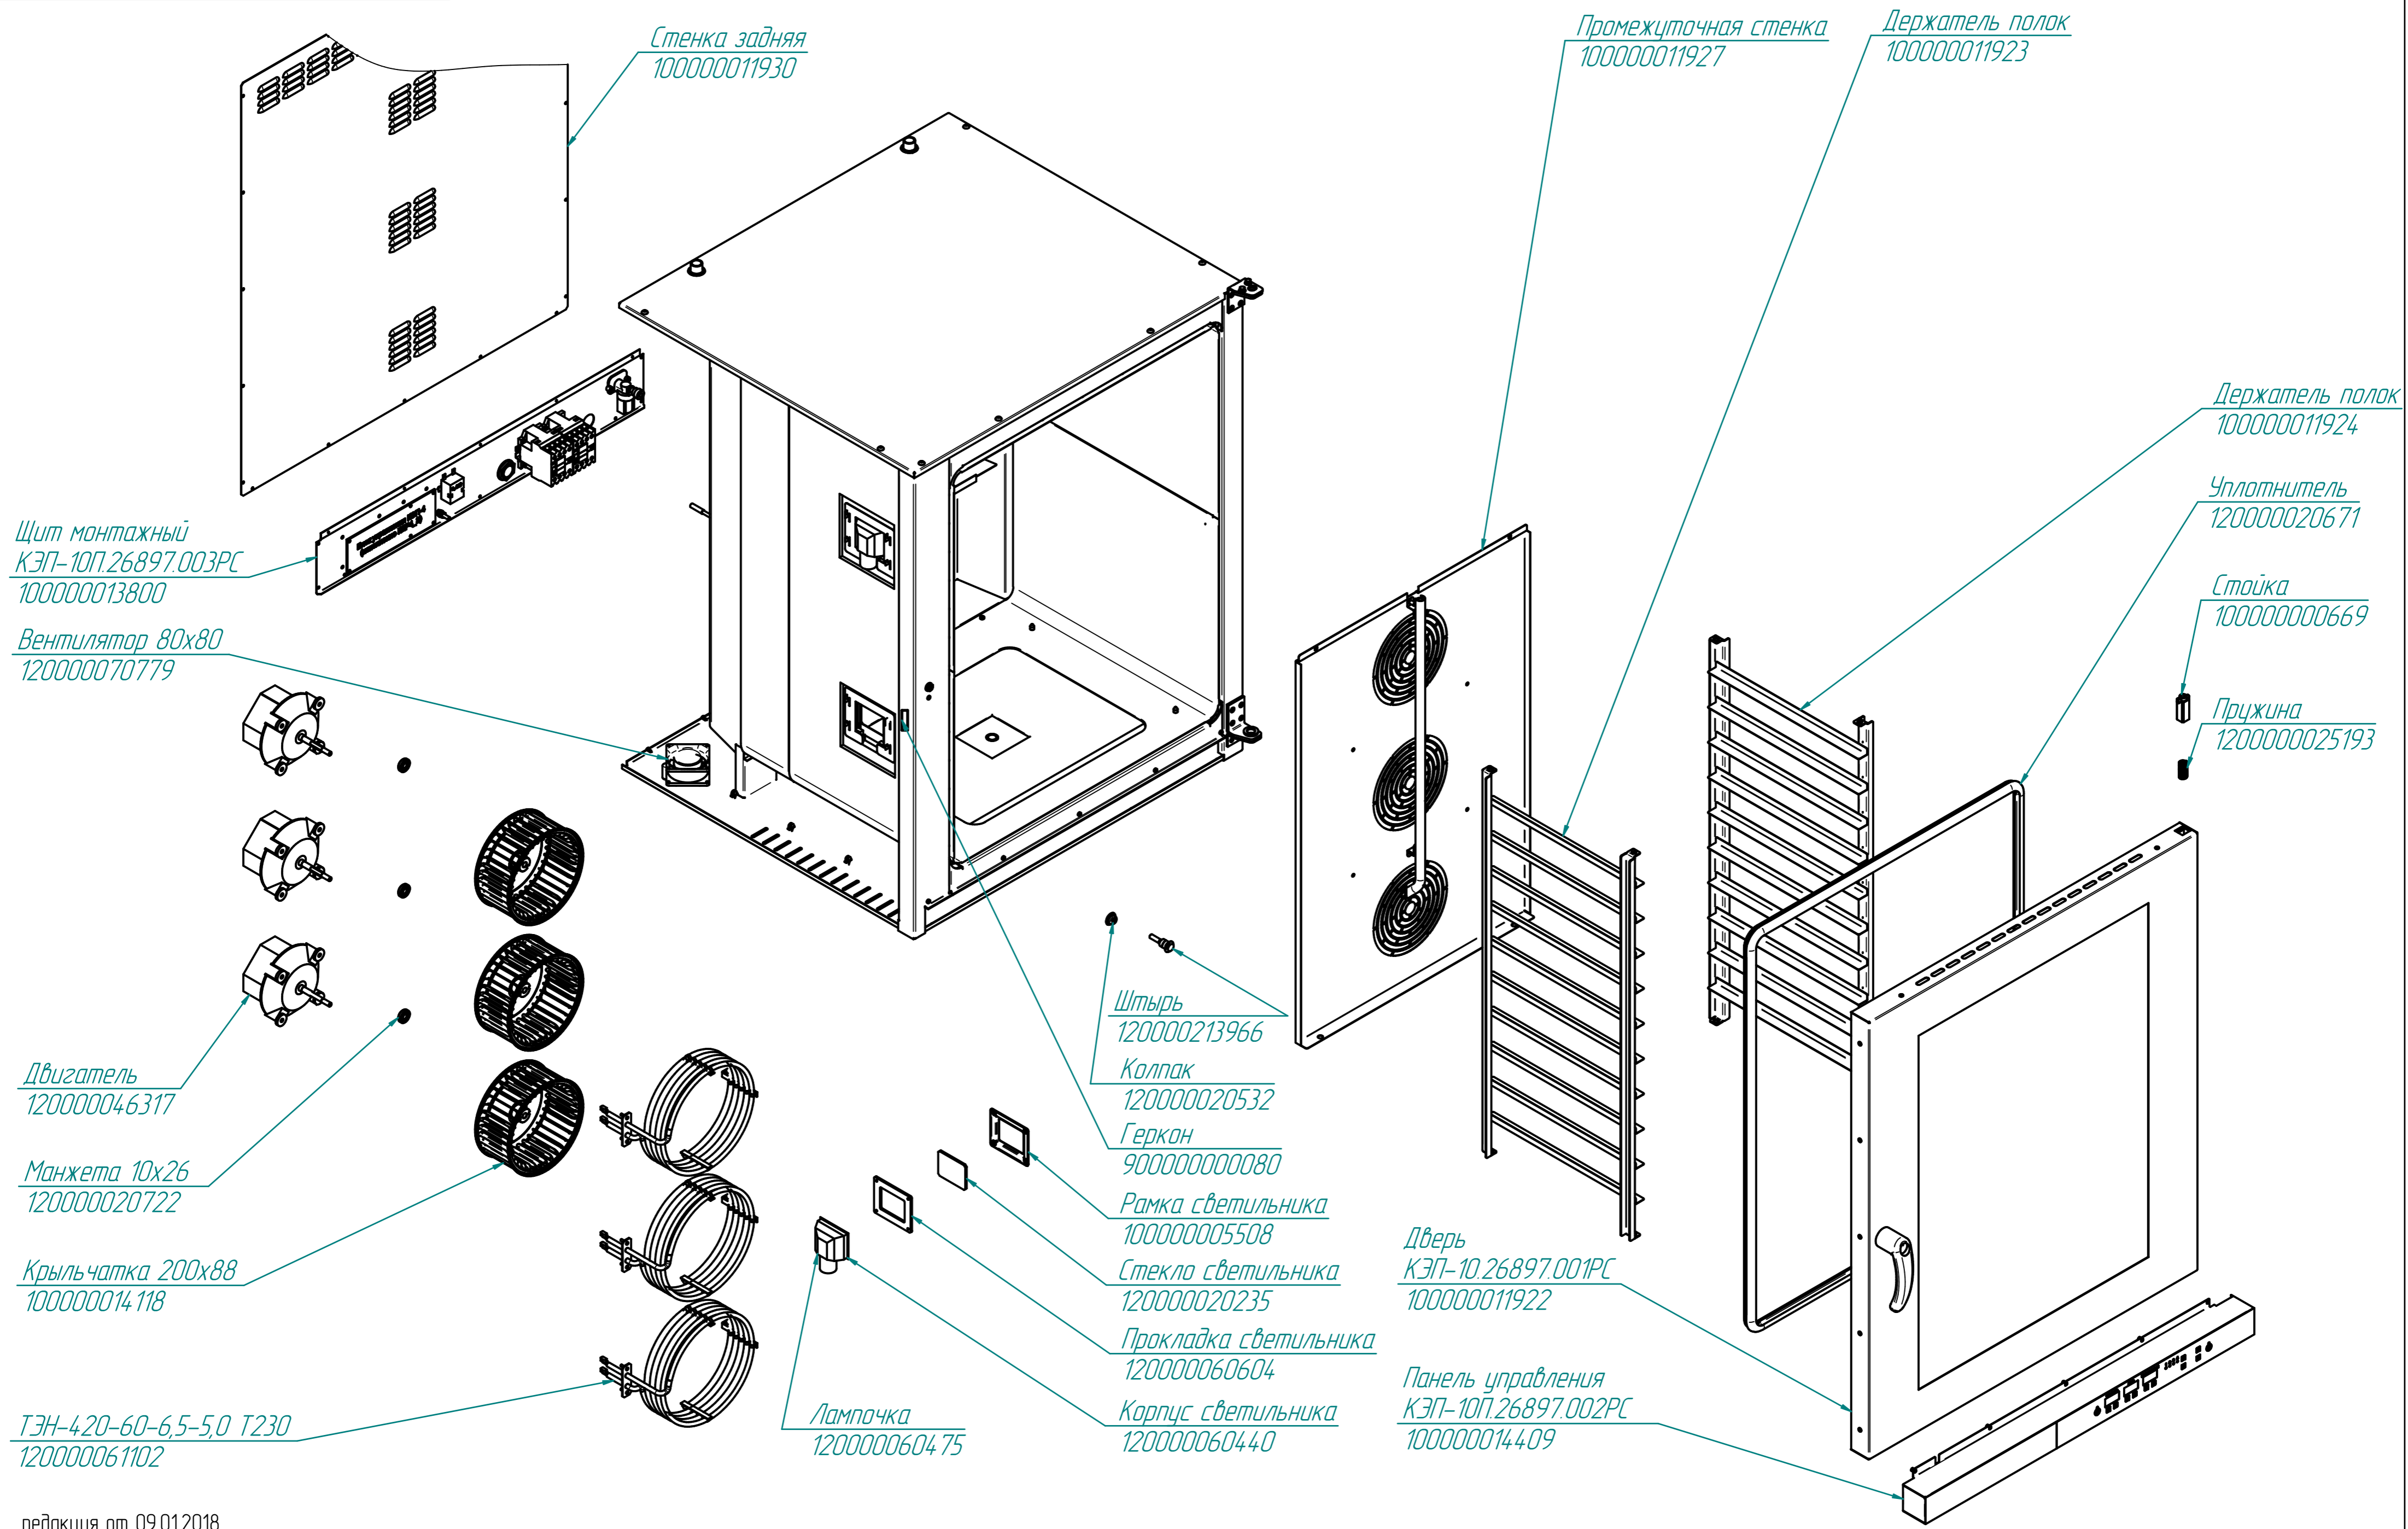

КЭП-10П.26897.000РС

Конвекционная печь  
КЭП-10П

Щит монтажный  
КЭП-10П.26897.003РС  
100000011842

Вентилятор 80x80  
120000060430

Двигатель  
120000046317

Манжета 10x26  
120000020722

Крыльчатка 200x88  
120000025768

Корпус светильника  
120000060440

Держатель полок  
100000011924

Промежуточная стенка  
100000011927

Пружина  
1200000025193

Стойка  
100000000669

Держатель полок  
100000011923

Язычок  
1200000213966

Уплотнитель  
120000020671

Дверь  
КЭП-10.26897.001РС  
100000011922

Панель управления  
КЭП-10П.26897.002РС  
100000014337

КЭП-10П.26897.000РС

Конвекционная печь  
КЭП-10П

КЭП-10П.26897.001РС

Конвекционная печь  
КЭП-10П

КЭП-10П.26897.002РС

Конвекционная печь  
КЭП-10П

*Плата индикации  
входит в состав контроллера*

КЭП-10П.26897.003РС

Конвекционная печь  
КЭП-10П