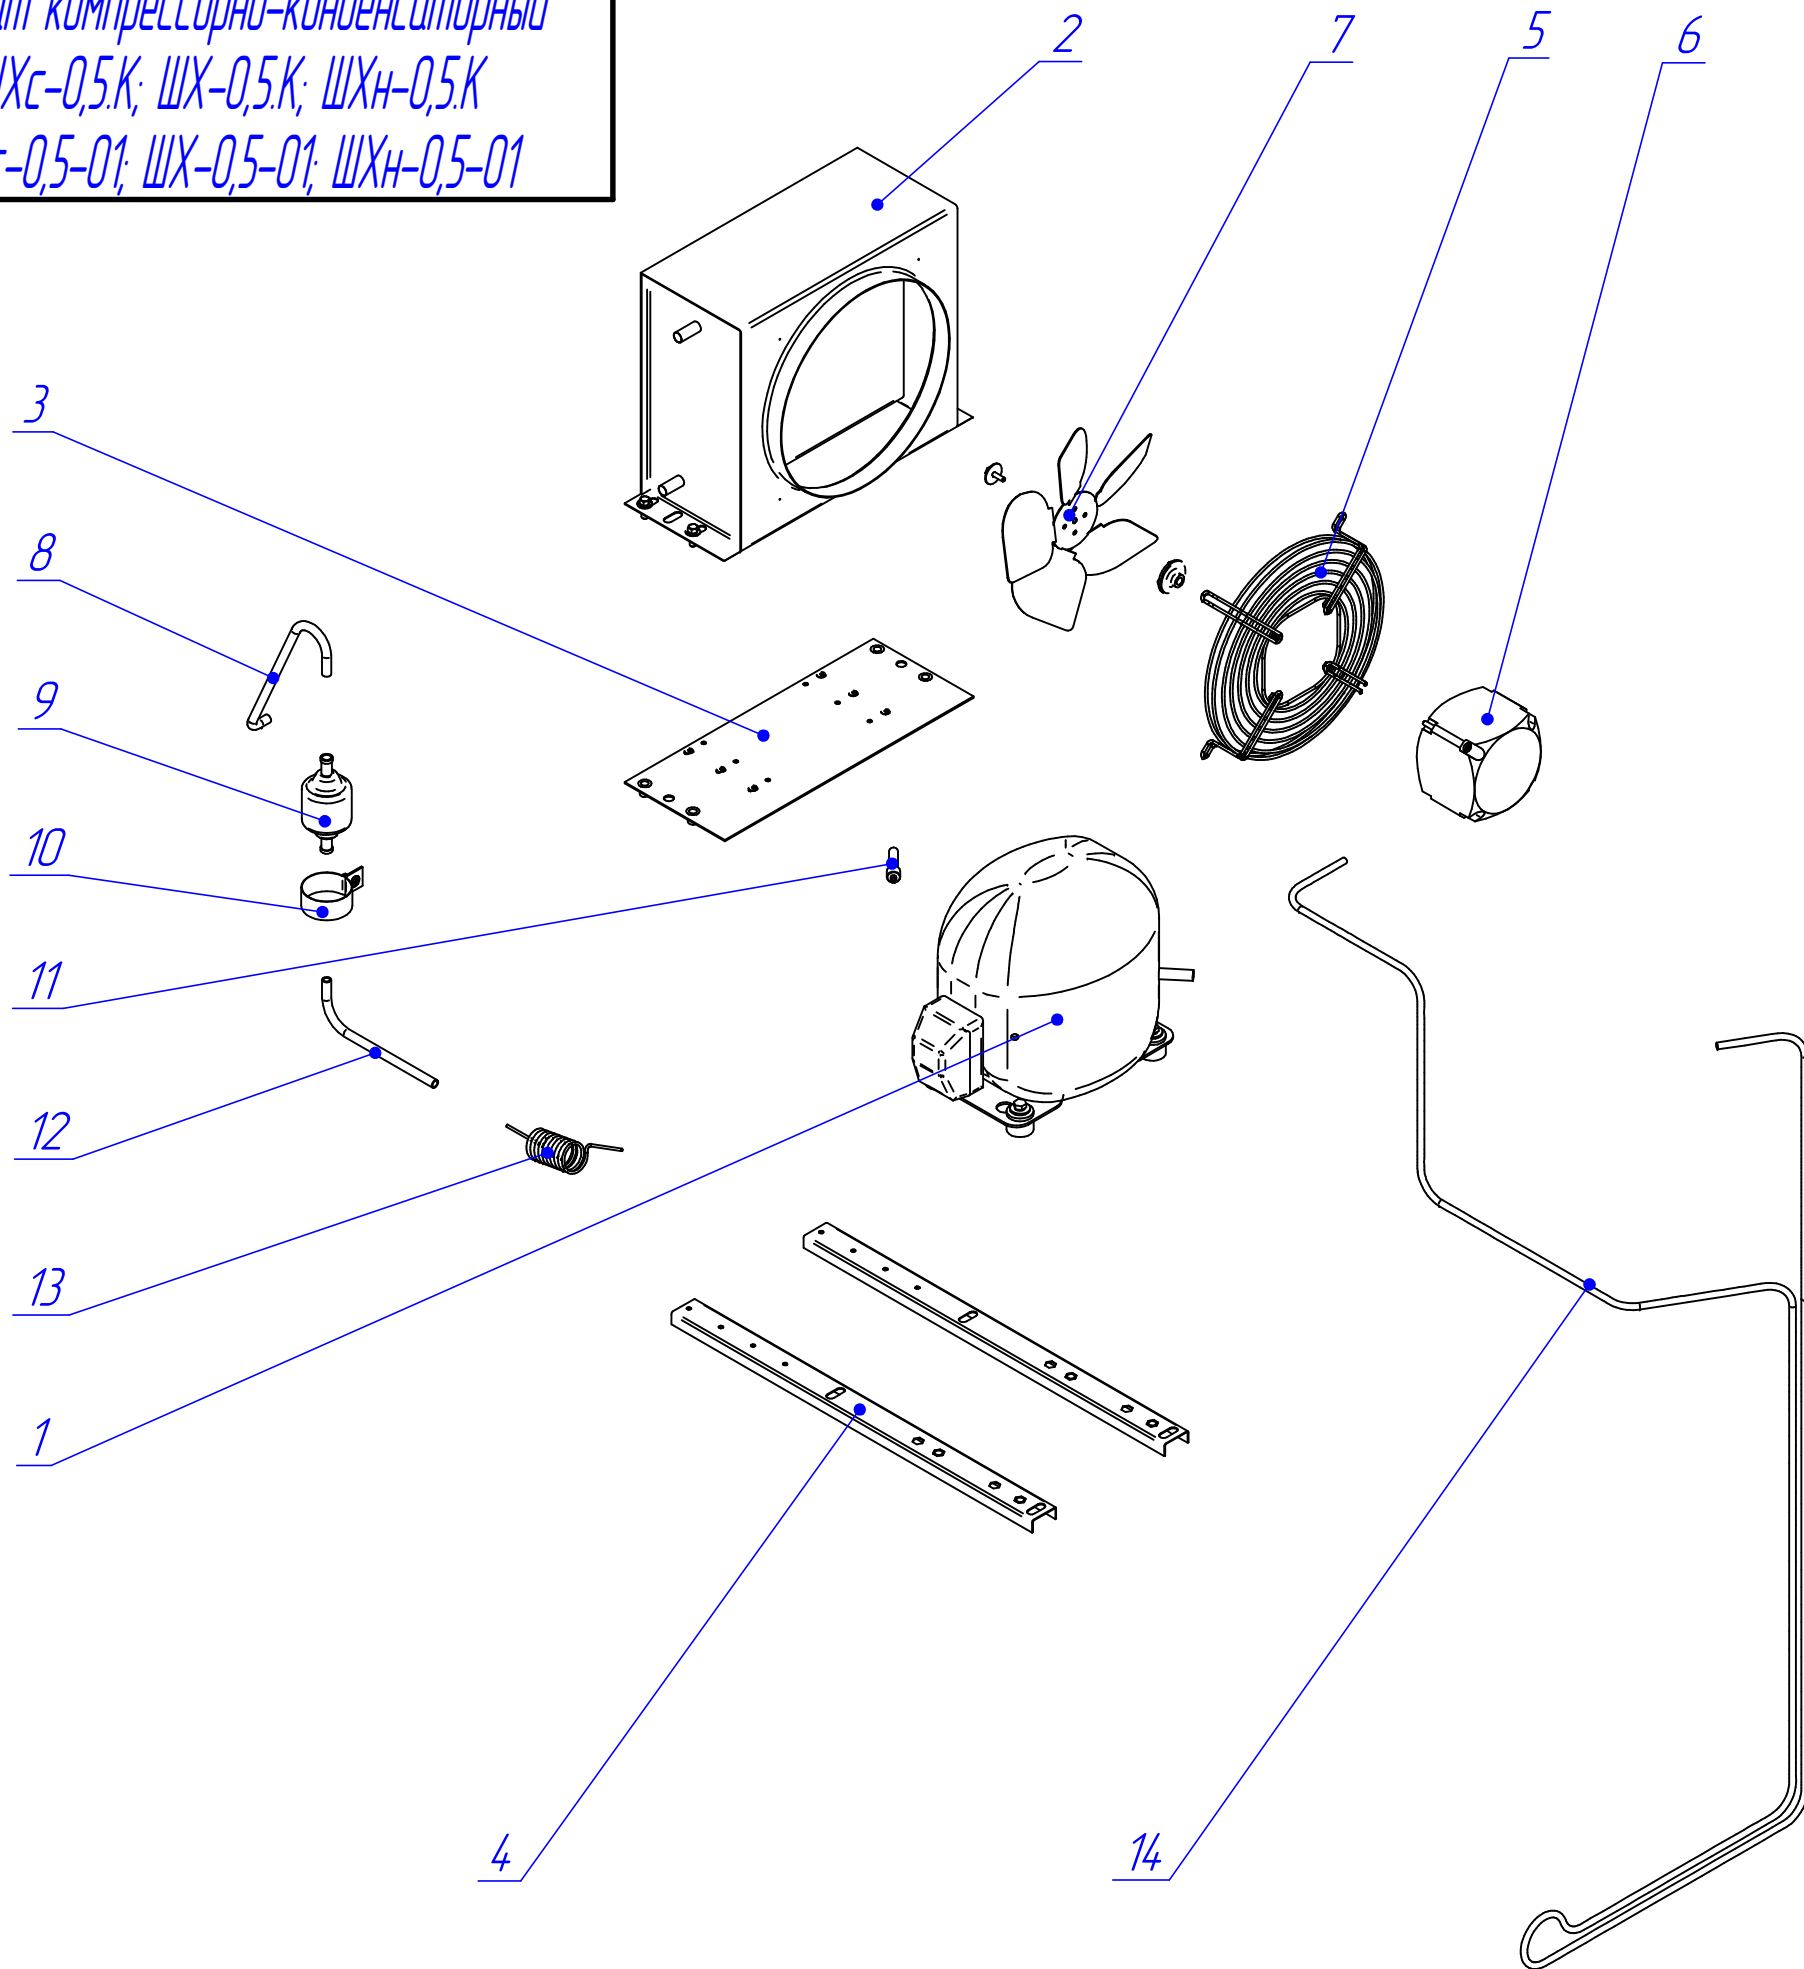

ШХ-0,5.К.001 РС

Агрегат компрессорно-конденсаторный
 ШХс-0,5.К; ШХ-0,5.К; ШХн-0,5.К
 ШХс-0,5-01; ШХ-0,5-01; ШХн-0,5-01

Поз.	Наименование	Код в 1С	Применяемость в изделиях ШХ	
1	Компрессор	GVM57AA	720000010118	
		FR6DL	120000046112	
		NF7MLX	120000046111	
		SC12CL	120000044908	
2	Конденсатор	SMD1F01	120000046045	
		SMD1F02	120000046046	
		SMD1F03	120000046047	
3	Пластина	600000000684	ШХс-0,5	
		600000000685	ШХ-0,5	
		600000000334	ШХн-0,5	
4	Швеллер	600000000673	все ШХ-0,5	
5	Решетка защитная	120000022699		
6	Эл. двигатель (5 Вт)	120000019449		
7	Крыльчатка А 200	120000019450		
8	Трубка ф 8 мм	600000000676		
9	Фильтр-осушитель	120000019444		
10	Хомут для фильтра	600000073470		
11	Клапан Шредера	120000019361		
12	Трубка ф 8 мм	600000000674		
13	Трубка капиллярная ф2,3хф1,07мм	L=2800мм		720001007820
		L=1800мм		720001007748
		L=2100мм		720001004525
14	Трубка ф 6мм	L=2990мм		600000000743
				ШХс-0,5
		L=3250мм	600000001304	

Втулка
120000044646

Петля дверная нижняя
600001003658

Контроллер
ERC 111A (120000046171) для ШХс-0,5.К
ERC 112C (120000046172) для ШХ-0,5.К и ШХн-0,5.К

Стенка боковая
600001006568

Микропереключатель
120000044628

Кронштейн
600000000723

Кронштейн
600000002720

Планка задняя
600001006569

Ванна выпаривателя
600000000441

Корпус
600001006564

Светильник 12W 4.30 мм
120000060094

Уголок
600000000412

Уголок
600000000411

Нога опорная
720000005788

Планка правая
600001003563