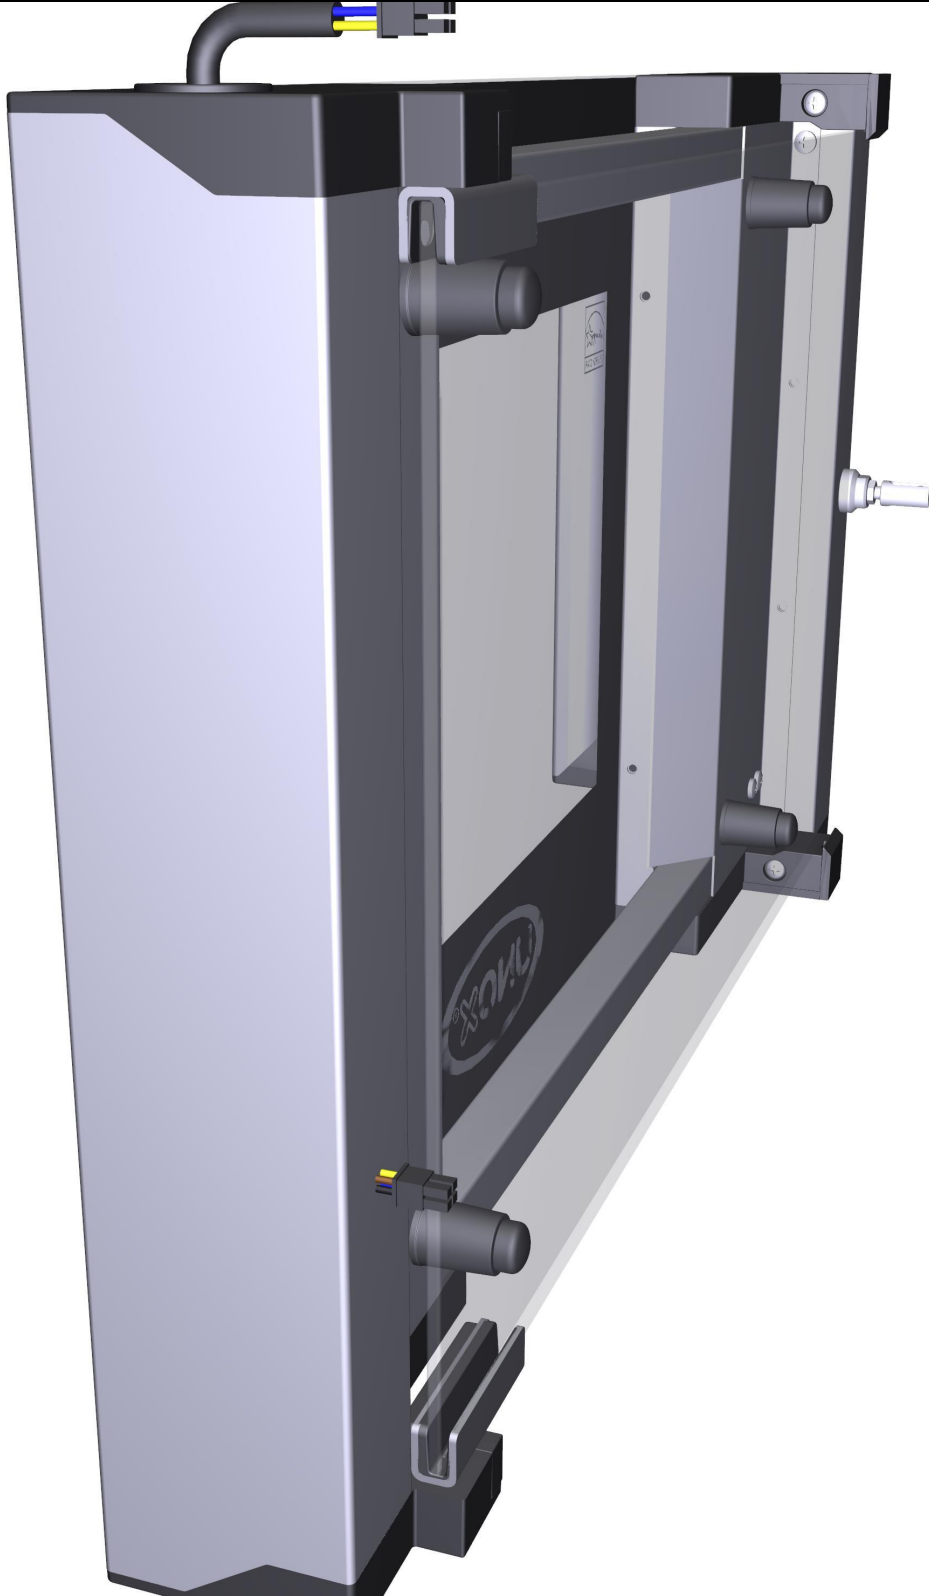

ASM3426B/0.D01 - Door - FRONT