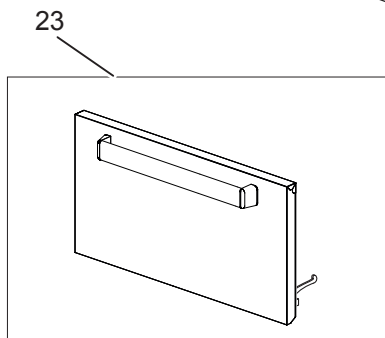

## Listino componenti per pagina 1

1	180968	GRIGLIA CAMINO GRILLE POUR CHEMINÉE KAMINROST CHIMNEY GRILL	
3	182469  <i><u>Recommended spare parts</u></i>	PIASTRA ELETTRICA 2,5 KW PLAQUE ELECTRIQUE 2,5 KW ELEK.KOCHPLATTE 2,5 KW ELECTRIC PLATE 2,5 KW	
4	184546	CRUSCOTTO PANNEAU DE CONTROLE FRONT BLENDE CONTROL PANEL	
5	RIC0004821	CASSETTO R/GOCCIA COMPLETO TIROIR COMPLET KOMPLETTE SCHIEBER DRAWER COMPLETE	
9	168878  <i><u>Recommended spare parts</u></i>	CORPO MANOPOLA COMMUTATORE POIGNEE COMMUTATEUR UMSCHALTER-KNOPFKOERPER COMMUTATOR KNOB	
10	186398  <i><u>Recommended spare parts</u></i>	ANELLO MANOPOLA COMMUTATORE RING COMMUTATEUR KLEBERING KNEBEL TAKTSCHALTER SWITCH RING	
11	186536  <i><u>Recommended spare parts</u></i>	ANELLO MANOPOLA FORNO RING FOUR KLEBERING KNEBEL BACKOFEN THERMOSTAT OVEN RING	