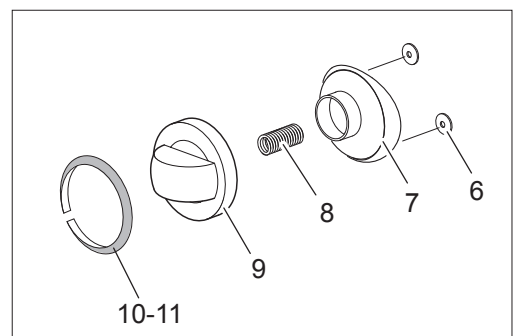

Listino componenti per pagina 1

1	180968	GRIGLIA CAMINO GRILLE POUR CHEMINÉE KAMINROST CHIMNEY GRILL	
3	182469 <i><u>Recommended spare parts</u></i>	PIASTRA ELETTRICA 2,5 KW PLAQUE ELECTRIQUE 2,5 KW ELEK.KOCHPLATTE 2,5 KW ELECTRIC PLATE 2,5 KW	
4	184546	CRUSCOTTO PANNEAU DE CONTROLE FRONT BLENDE CONTROL PANEL	
5	RIC0004821	CASSETTO R/GOCCIA COMPLETO TIROIR COMPLET KOMPLETTE SCHIEBER DRAWER COMPLETE	
9	168878 <i><u>Recommended spare parts</u></i>	CORPO MANOPOLA COMMUTATORE POIGNEE COMMUTATEUR UMSCHALTER-KNOPFKOERPER COMMUTATOR KNOB	
10	186398 <i><u>Recommended spare parts</u></i>	ANELLO MANOPOLA COMMUTATORE RING COMMUTATEUR KLEBERING KNEBEL TAKTSCHALTER SWITCH RING	
11	186536 <i><u>Recommended spare parts</u></i>	ANELLO MANOPOLA FORNO RING FOUR KLEBERING KNEBEL BACKOFEN THERMOSTAT OVEN RING