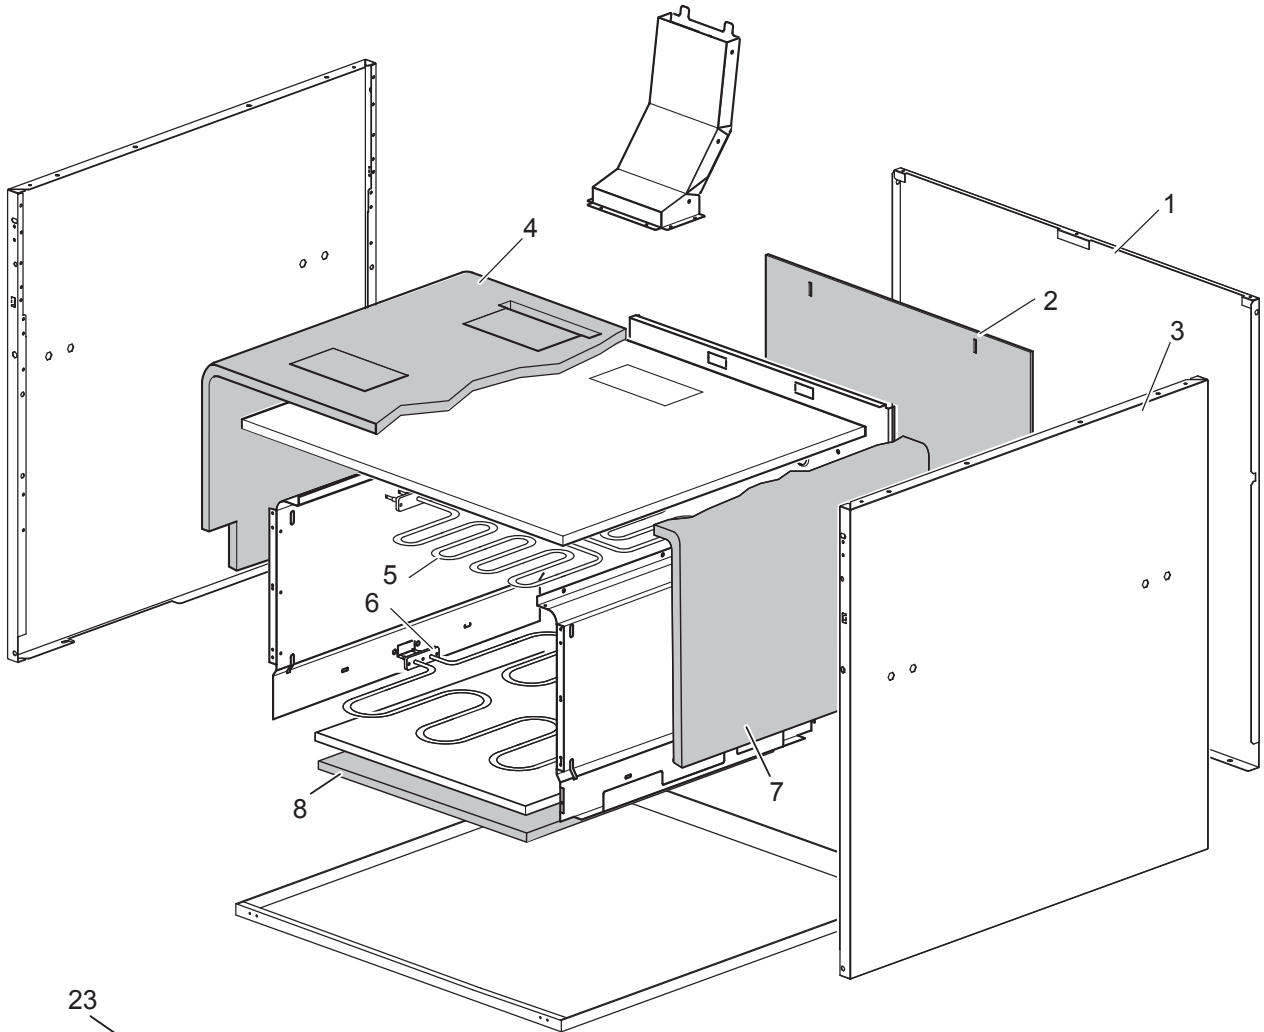

## Listino componenti per pagina 1

1	180968	GRIGLIA CAMINO GRILLE POUR CHEMINÉE KAMINROST CHIMNEY GRILL	
3	182469  <i><u>Recommended spare parts</u></i>	PIASTRA ELETTRICA 2,5 KW PLAQUE ELECTRIQUE 2,5 KW ELEK.KOCHPLATTE 2,5 KW ELECTRIC PLATE 2,5 KW	
4	184546	CRUSCOTTO PANNEAU DE CONTROLE FRONT BLENDE CONTROL PANEL	
5	RIC0004821	CASSETTO R/GOCCIA COMPLETO TIROIR COMPLET KOMPLETTE SCHIEBER DRAWER COMPLETE	
9	168878  <i><u>Recommended spare parts</u></i>	CORPO MANOPOLA COMMUTATORE POIGNEE COMMUTATEUR UMSCHALTER-KNOPFKOERPER COMMUTATOR KNOB	
10	186398  <i><u>Recommended spare parts</u></i>	ANELLO MANOPOLA COMMUTATORE RING COMMUTATEUR KLEBERING KNEBEL TAKTSCHALTER SWITCH RING	
11	186536  <i><u>Recommended spare parts</u></i>	ANELLO MANOPOLA FORNO RING FOUR KLEBERING KNEBEL BACKOFEN THERMOSTAT OVEN RING	