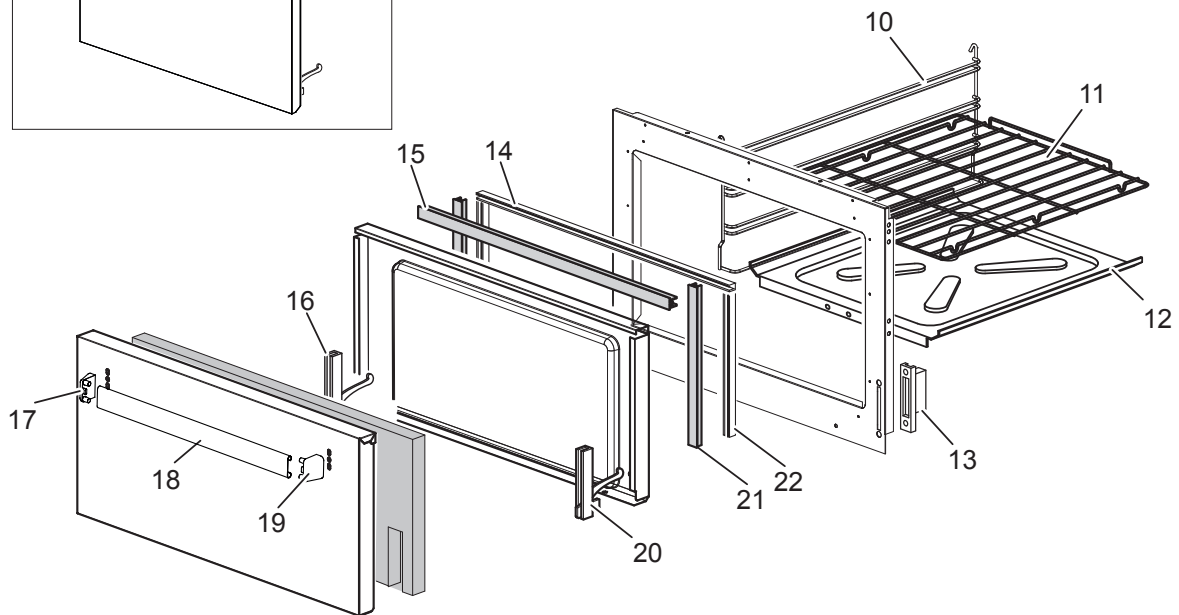

## Listino componenti per pagina 1

1	180968	GRIGLIA CAMINO GRILLE POUR CHEMINÉE KAMINROST CHIMNEY GRILL	
3	182469  <i><u>Recommended spare parts</u></i>	PIASTRA ELETTRICA 2,5 KW PLAQUE ELECTRIQUE 2,5 KW ELEK.KOCHPLATTE 2,5 KW ELECTRIC PLATE 2,5 KW	
4	184546	CRUSCOTTO PANNEAU DE CONTROLE FRONT BLENDE CONTROL PANEL	
5	RIC0004821	CASSETTO R/GOCCIA COMPLETO TIROIR COMPLET KOMPLETTE SCHIEBER DRAWER COMPLETE	
9	168878  <i><u>Recommended spare parts</u></i>	CORPO MANOPOLA COMMUTATORE POIGNEE COMMUTATEUR UMSCHALTER-KNOPFKOERPER COMMUTATOR KNOB	
10	186398  <i><u>Recommended spare parts</u></i>	ANELLO MANOPOLA COMMUTATORE RING COMMUTATEUR KLEBERING KNEBEL TAKTSCHALTER SWITCH RING	
11	186536  <i><u>Recommended spare parts</u></i>	ANELLO MANOPOLA FORNO RING FOUR KLEBERING KNEBEL BACKOFEN THERMOSTAT OVEN RING	