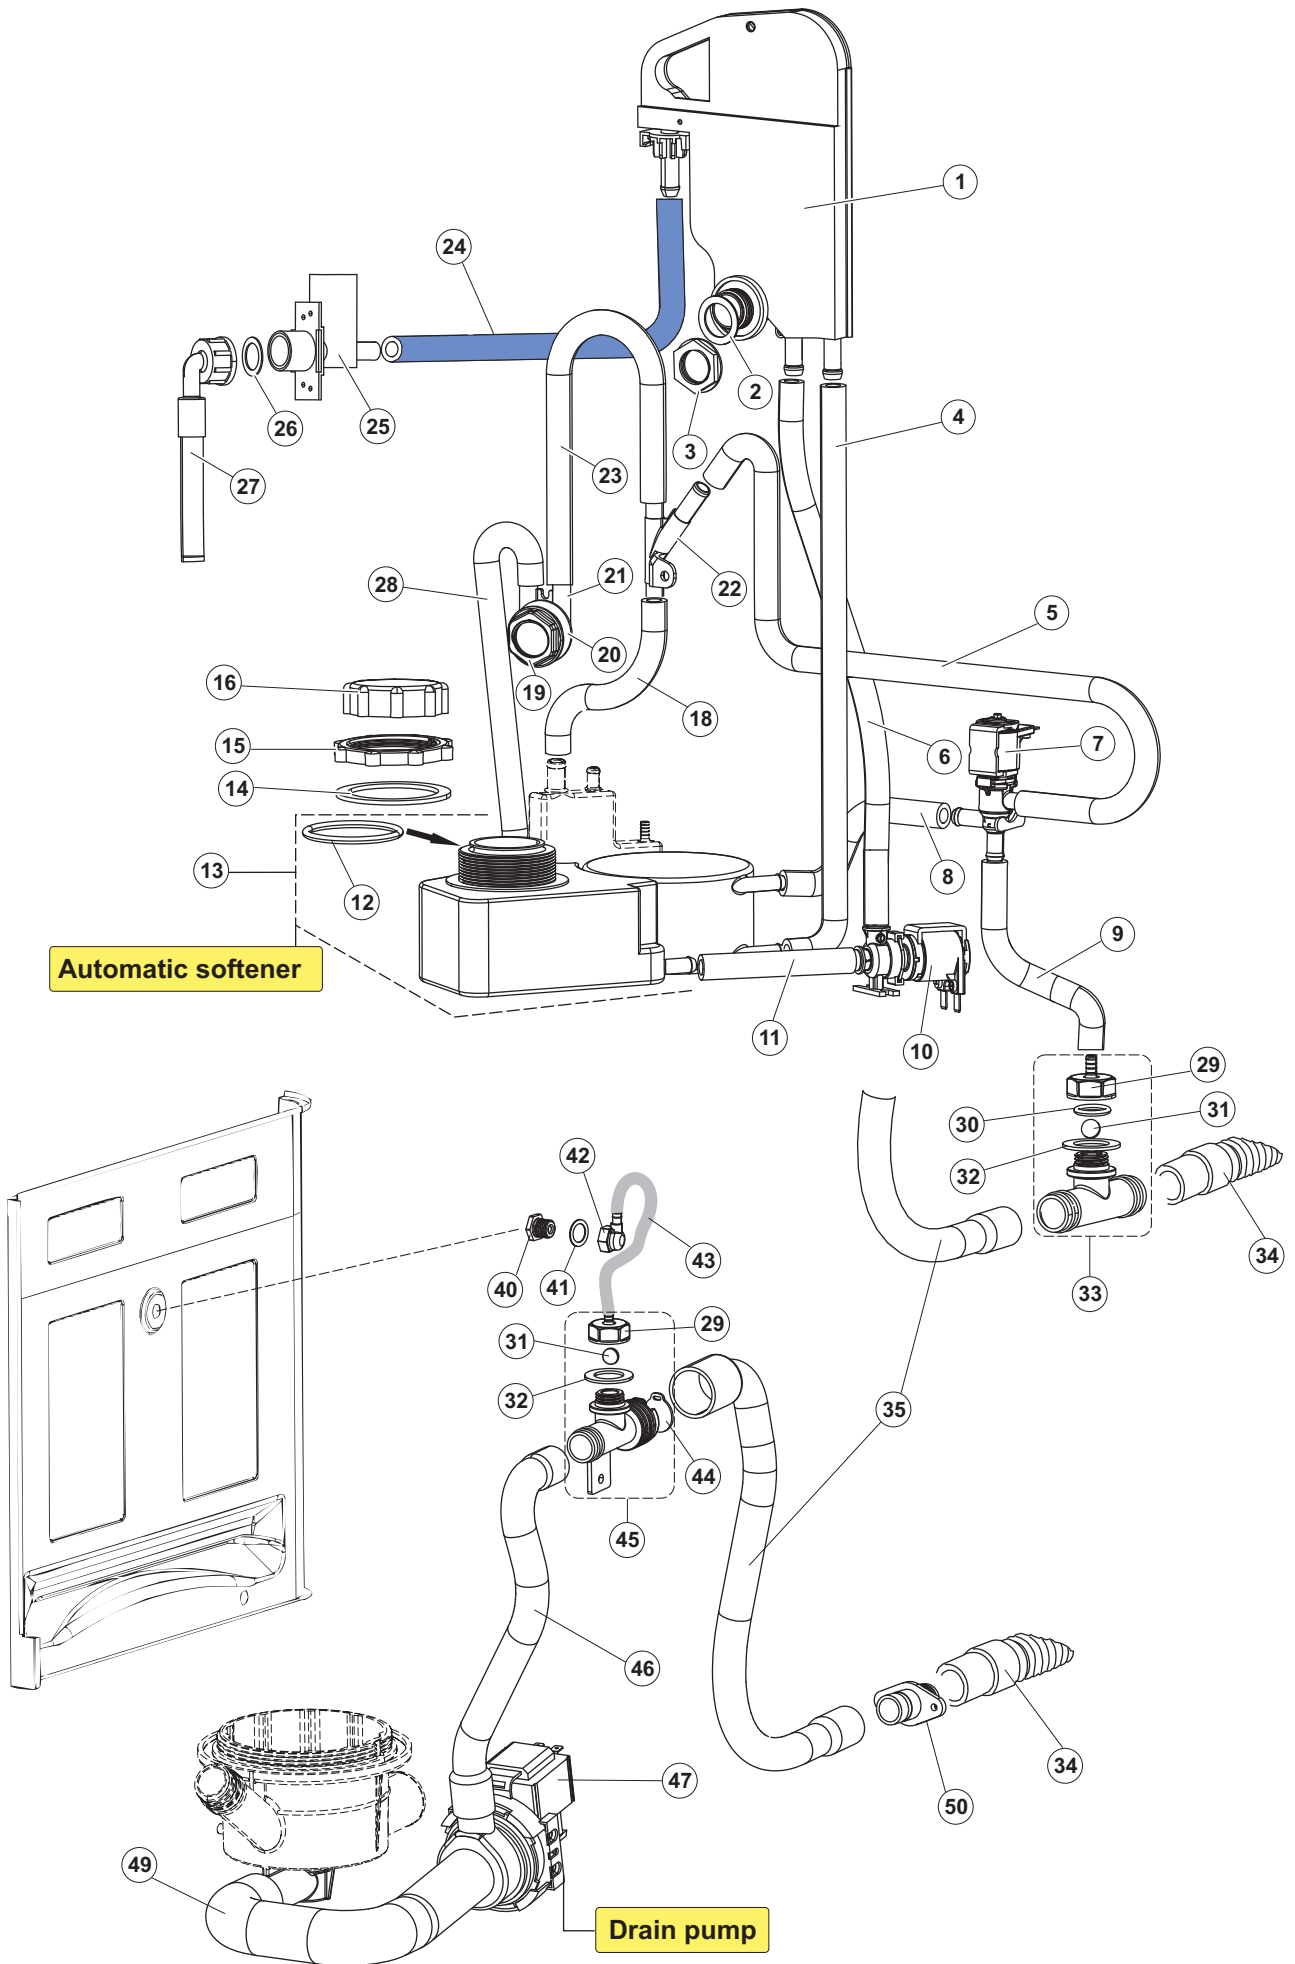

Automatic softener

Drain pump