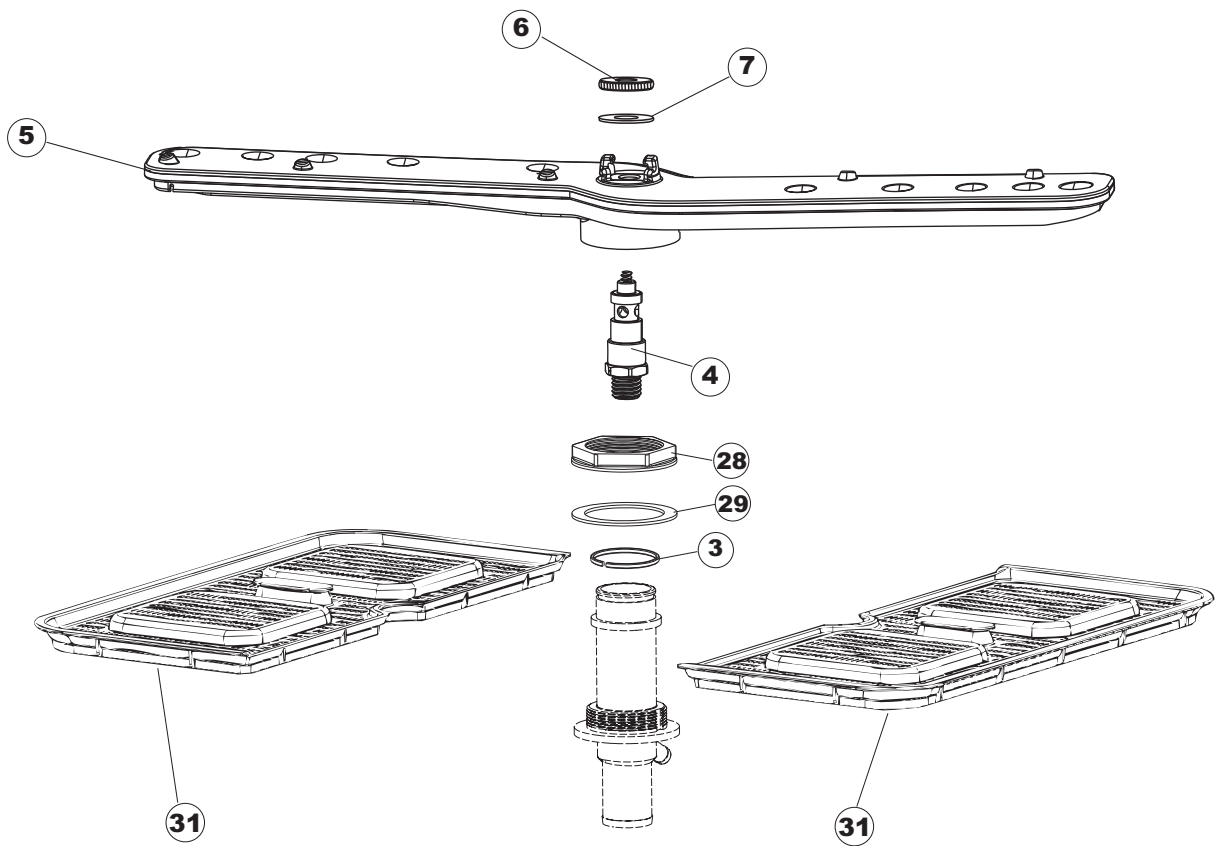

Drain pump

6

7

(*) Ricambio consigliato.

Pagina	Posizione	Codice ricambio	Vecchio codice	Descrizione
1	1	004308		CAPPELLO
1	2	021116		PANNELLO LATERALE SINISTRO
1	3	021115		PANNELLO LATERALE DESTRO
1	4	022146		PANNELLO POSTERIORE
1	5	035083		STAFFA DI SUPPORTO PANNELLI
1	7	029510		SPORTELLO
1	8	310013		BLOCCHETTO CENTR.CERNIERE-PERNO
1	9	012318		PANNELLO ANTERIORE
1	10	449063		MOLLA BILANCIAMENTO PORTA
1	11	307014		BATTUTA X MOLLA BILANC.E CHIUSURA
1	12	035081		STAFFA DI SUPPORTO
1	13	437103		GUARNIZIONE PORTA
1	14	999259		GRUPPO STAFFA+MOLLA SAGOM.DX.PORTA
1	15	999260		GRUPPO STAFFA+MOLLA SAGOM.SX.PORTA
1	16	449058		MOLLA APERTURA/CHIUSURA PORTA
1	17	307015		BATTUTA ASTA PORTA LA50
1	18	040119		BASE TELAIO LA50
1	19	461019	REB461019	PIEDINO ESAGONALE REGOLABILE PER LAVA-
1	20	459006	REB459006	PASSACAVO D INT 9 D EST 16
1	21	459004	REB459004	PASSACAVO PER POMPA DI SCARICO
1	25	480151		TAPPO ANTINTRUSIONE
1	27	304028		PERNO ROTAZIONE PORTA LA50
2	1	211013		CAVO FLAT GET50 LA50(2,30MT)
2	2	417119		DADO
2	3	419036		DISTANZIALI SCHEDA
2	4	74905		TASTIERA
2	5	80871		MICRO MAGNETICO
2	6	026824		NON A LISTINO
2	7	230112		RESISTENZA.V.1400W-230V.LA50
2	8	437086	REB437086	GUARNIZIONE RESISTENZA VASCA
2	9	214088		TENDINA PVC PROTEZIONE CABLAGGIO
2	10	220011	REB220011	MORSETTIERA