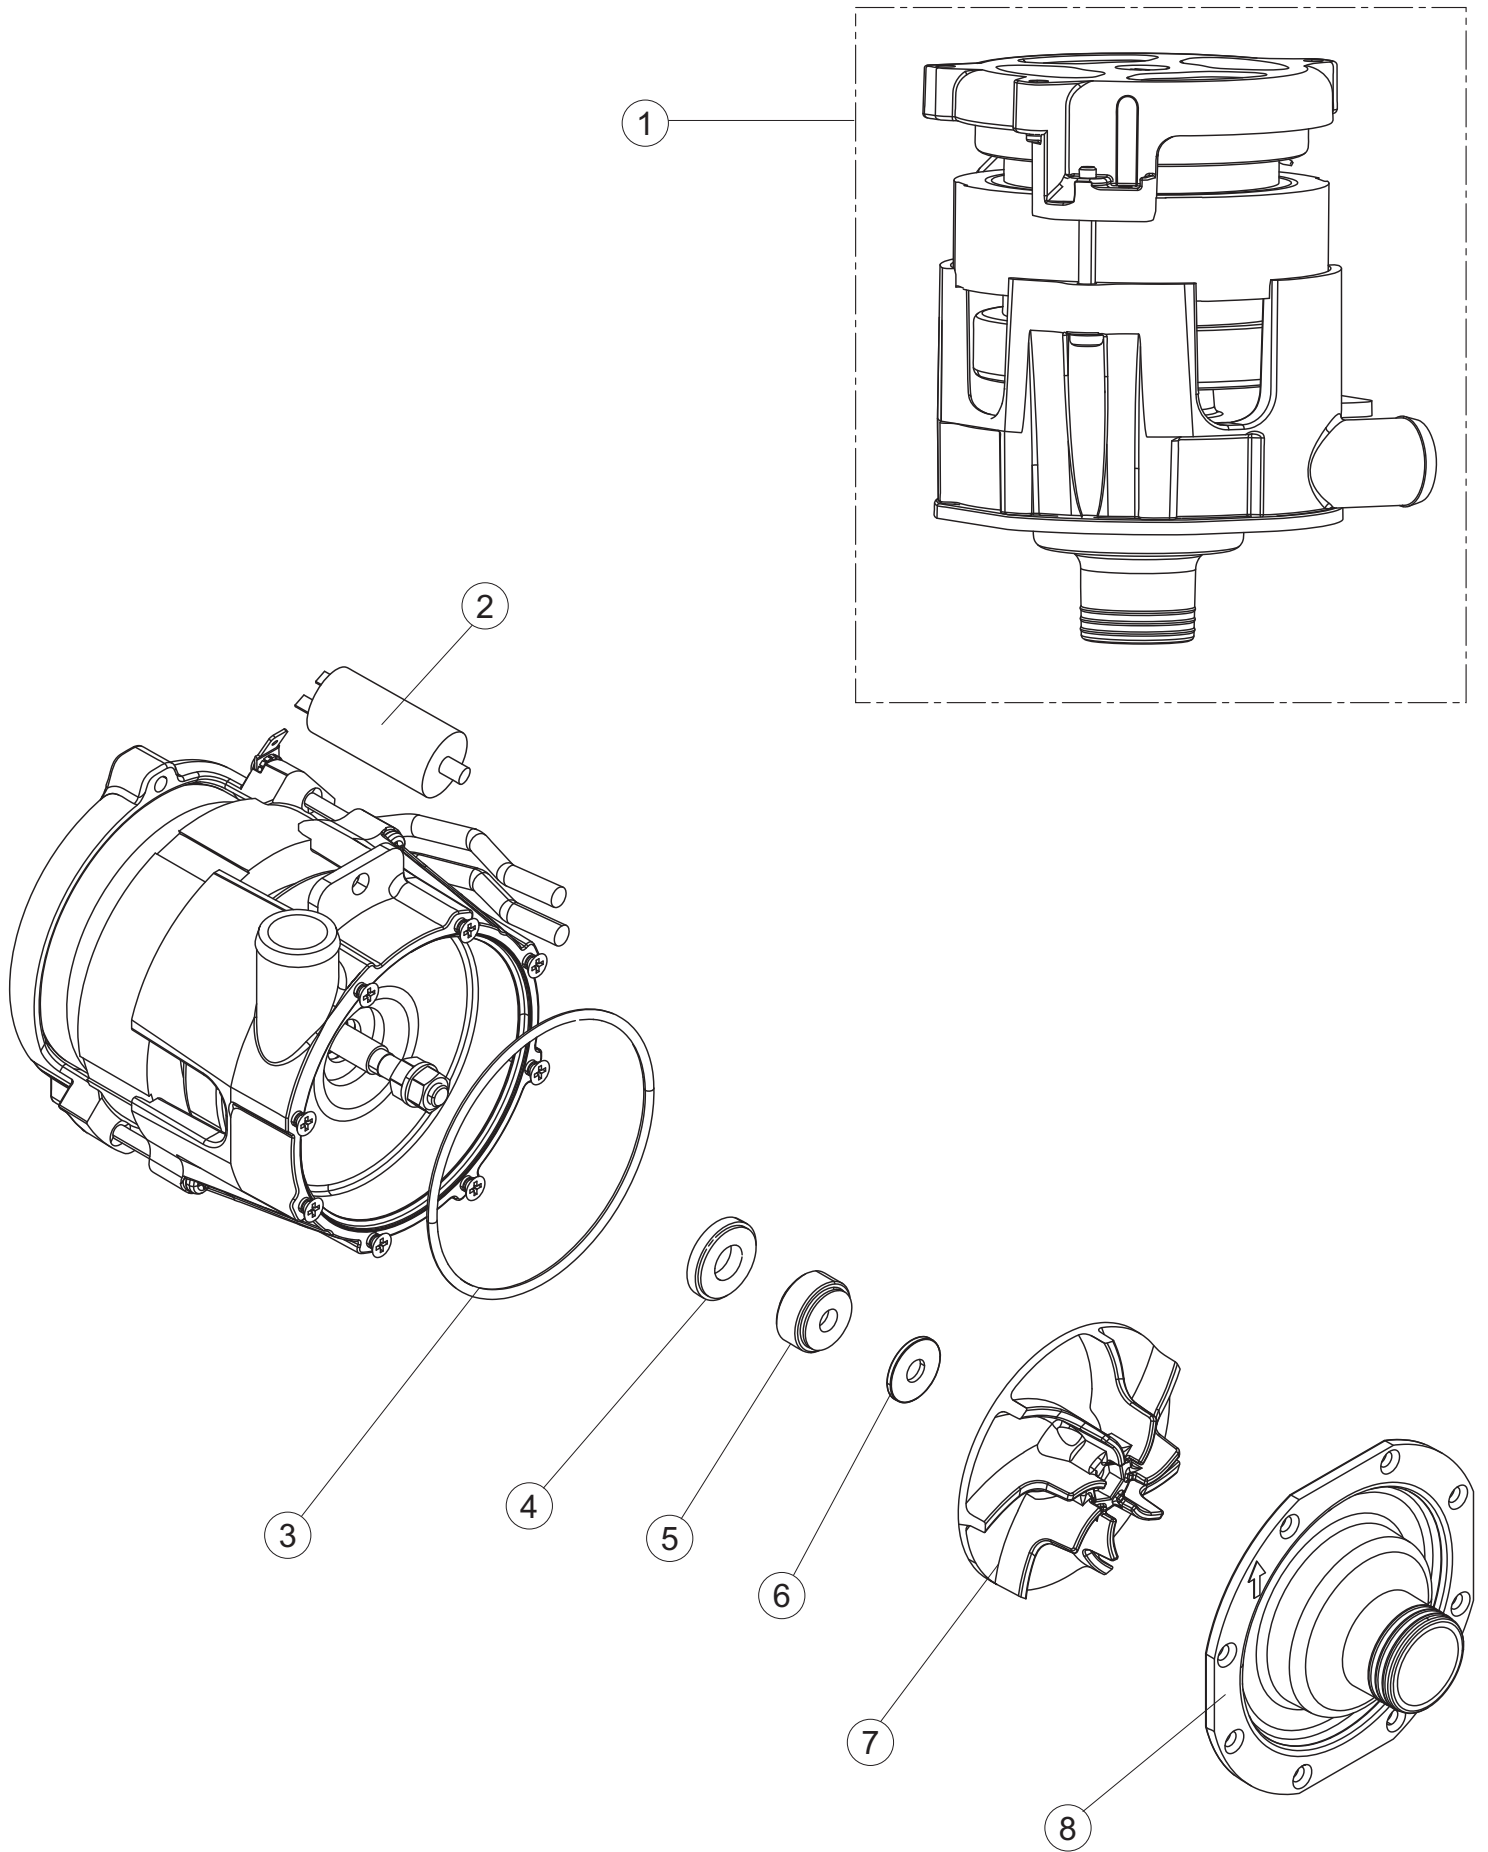

Drain pump

6

7

(*) Ricambio consigliato.

Pagina	Posizione	Codice ricambio	Vecchio codice	Descrizione
1	1	004308		CAPPELLO
1	2	021116		PANNELLO LATERALE SINISTRO
1	3	021115		PANNELLO LATERALE DESTRO
1	4	022146		PANNELLO POSTERIORE
1	5	035083		STAFFA DI SUPPORTO PANNELLI
1	7	029510		SPORTELLO
1	8	310013		BLOCCHETTO CENTR.CERNIERE-PERNO
1	9	012318		PANNELLO ANTERIORE
1	10	449063		MOLLA BILANCIAMENTO PORTA
1	11	307014		BATTUTA X MOLLA BILANC.E CHIUSURA
1	12	035081		STAFFA DI SUPPORTO
1	13	437103		GUARNIZIONE PORTA
1	14	999259		GRUPPO STAFFA+MOLLA SAGOM.DX.PORTA
1	15	999260		GRUPPO STAFFA+MOLLA SAGOM.SX.PORTA
1	16	449058		MOLLA APERTURA/CHIUSURA PORTA
1	17	307015		BATTUTA ASTA PORTA LA50
1	18	040119		BASE TELAIO LA50
1	19	461019	REB461019	PIEDINO ESAGONALE REGOLABILE PER LAVA-
1	20	459006	REB459006	PASSACAVO D INT 9 D EST 16
1	21	459004	REB459004	PASSACAVO PER POMPA DI SCARICO
1	25	480151		TAPPO ANTINTRUSIONE
1	27	304028		PERNO ROTAZIONE PORTA LA50
2	1	211013		CAVO FLAT GET50 LA50(2,30MT)
2	2	417119		DADO
2	3	419036		DISTANZIALI SCHEDA
2	4	74905		TASTIERA
2	5	80871		MICRO MAGNETICO
2	6	026824		NON A LISTINO
2	7	230112		RESISTENZA.V.1400W-230V.LA50
2	8	437086	REB437086	GUARNIZIONE RESISTENZA VASCA
2	9	214088		TENDINA PVC PROTEZIONE CABLAGGIO
2	10	220011	REB220011	MORSETTIERA