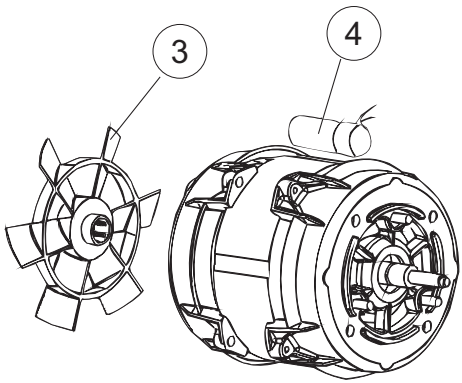

ELETTROBAR

**SPARE PARTS CATALOGUE
ERSATZTEILKATALOG
CATALOGUE PIECES DETACHEES
CATALOGO PARTI RICAMBIO
CATALOGO DE PIEZAS DE RECAMBIO
CATALOGO PECÇAS DE REPOSICAO**

River 63

CDE-TDE

17-10-2016

1

2

Automatic softener

Drain pump

6

7

(*) Ricambio consigliato.

Pagina	Posizione	Codice ricambio	Vecchio codice	Descrizione
1	1	004308		CAPPELLO
1	2	021116		PANNELLO LATERALE SINISTRO
1	3	021115		PANNELLO LATERALE DESTRO
1	4	022146		PANNELLO POSTERIORE
1	5	035083		STAFFA DI SUPPORTO PANNELLI
1	7	029510		SPORTELLO
1	8	310013		BLOCCHETTO CENTR.CERNIERE-PERNO
1	9	012318		PANNELLO ANTERIORE
1	10	449063		MOLLA BILANCIAMENTO PORTA
1	11	307014		BATTUTA X MOLLA BILANC.E CHIUSURA
1	12	035081		STAFFA DI SUPPORTO
1	13	437103		GUARNIZIONE PORTA
1	14	999259		GRUPPO STAFFA+MOLLA SAGOM.DX.PORTA
1	15	999260		GRUPPO STAFFA+MOLLA SAGOM.SX.PORTA
1	16	449058		MOLLA APERTURA/CHIUSURA PORTA
1	17	307015		BATTUTA ASTA PORTA LA50
1	18	040119		BASE TELAIO LA50
1	19	461019	REB461019	PIEDINO ESAGONALE REGOLABILE PER LAVA-
1	20	459006	REB459006	PASSACAVO D INT 9 D EST 16
1	21	459004	REB459004	PASSACAVO PER POMPA DI SCARICO
1	25	480151		TAPPO ANTINTRUSIONE
1	27	304028		PERNO ROTAZIONE PORTA LA50
2	1	211013		CAVO FLAT GET50 LA50(2,30MT)
2	2	417119		DADO
2	3	419036		DISTANZIALI SCHEDA
2	4	74905		TASTIERA
2	5	80871		MICRO MAGNETICO
2	6	026824		NON A LISTINO
2	7	230112		RESISTENZA.V.1400W-230V.LA50
2	8	437086	REB437086	GUARNIZIONE RESISTENZA VASCA
2	9	214088		TENDINA PVC PROTEZIONE CABLAGGIO
2	10	220011	REB220011	MORSETTIERA

(*) Ricambio consigliato.

Pagina	Posizione	Codice ricambio	Vecchio codice	Descrizione
7	10	456078		O-RING
7	11	480159		TAPPO CHIOCCIOLA POMPA(2434R)
7	12	429074		GHIERA
7	13	486242		VITE 3.5X13 TBC UNI6954(0062R)
7	14	116032		CHIOCCIOLA ELETTROPOMPA
8	1	130196		POMPA RISCIAQUO(NEW) 200W 230/50-1N
8	2	206013		CONDENSATORE
8	3	456088		NON A LISTINO
8	4	141021		NON A LISTINO
8	5	141020		NON A LISTINO
8	6	472076		NON A LISTINO
8	7	124075		NON A LISTINO
8	8	116044		NON A LISTINO