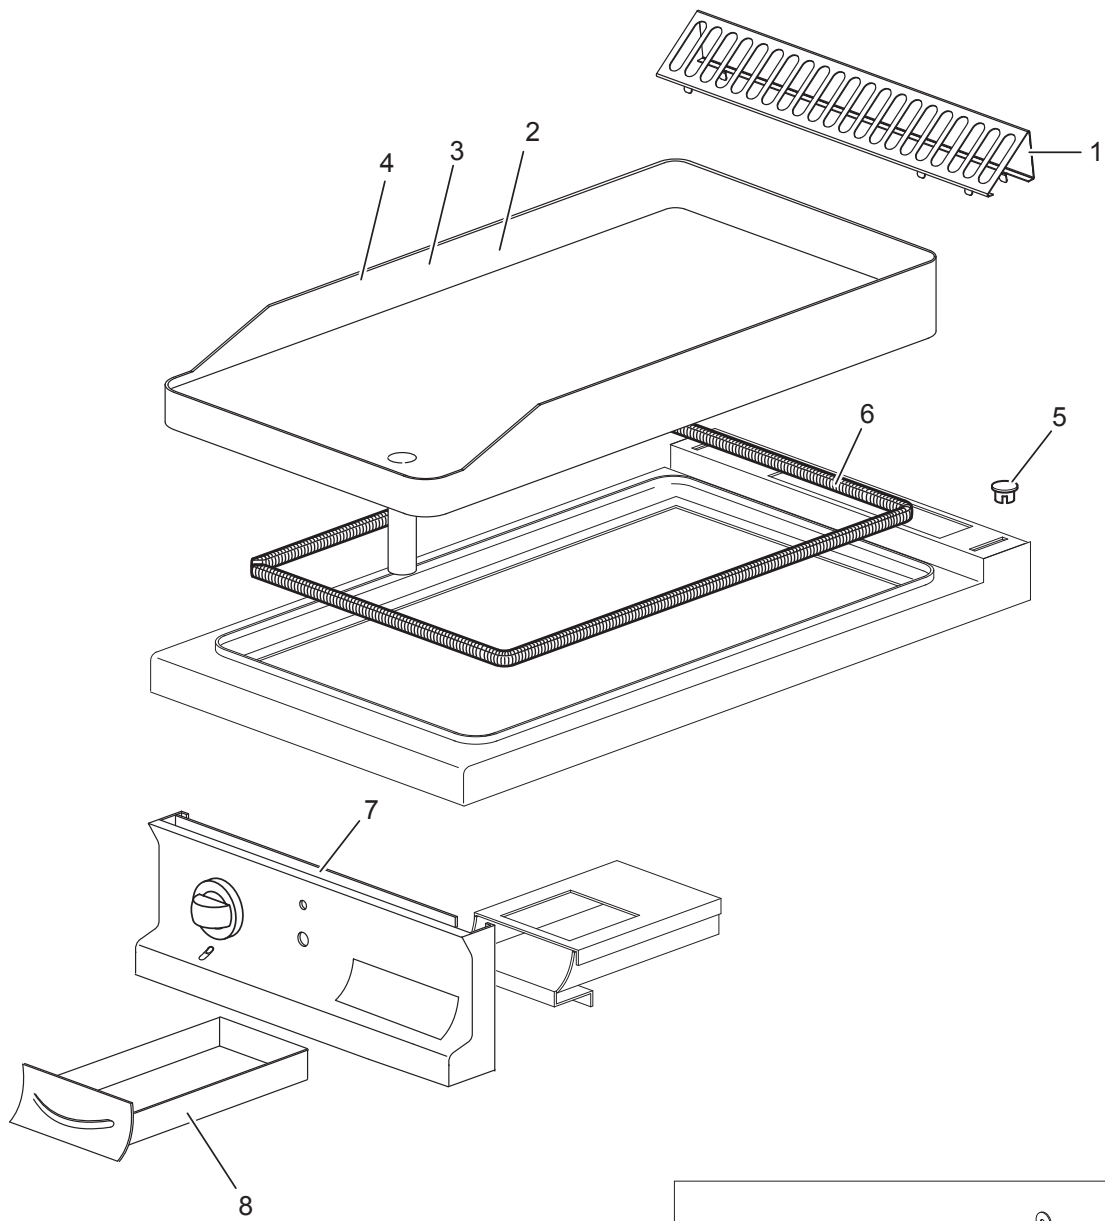

Listino componenti per pagina 1

1	181043	GRIGLIA CAMINO GRILLE POUR CHEMINÉE KAMINROST CHIMNEY GRILL	
2	185824	PIANO COTTURA LISCIO PLAN DE CUISSON LISSE GLATTBRATTPLATTE SMOOTH PLATE	
3	185825	PIANO COTTURA LISCIO CROMATO PLAN DE CUISSON LISSE CHROME' GLATT/VERCHROMEDBRATTPLATTE SMOOTH CHROMED PLATE	
4	185826	PIANO COTTURA RIGATO PLAN DE CUISSON RAINURE' GERILLTBRATTPLATTE RIBBED PLATE	
6	163291	ISOLANTE TRECCIA ISOLATION ISOLIERUNGSFLECHT INSULATION	
7	169712	CRUSCOTTO PANNEAU DE CONTROLE FRONT BLENDE CONTROL PANEL	
8	RIC0004757	CASSETTO OLIO COMPLETO TIROIR POUR L'HUILE COMPLET KOMPLETTE OELSCHIEBER OIL DRAWER COMPLETE	
12	168867 <i><u>Recommended spare parts</u></i>	CORPO MANOPOLA FUOCHI APERTI POIGNEE BRULEUR KNEBEL BRENNER BURNER KNOB	
13	186401 <i><u>Recommended spare parts</u></i>	ANELLO MANOPOLA TERMOSTATO RING THERMOSTAT KLEBERING KNEBEL THERMOSTAT THERMOSTAT RING	
14	186407 <i><u>Recommended spare parts</u></i>	ANELLO MANOPOLA TERMOSTATO 280° RING THERMOSTAT 280° KLEBERING KNEBEL THERMOSTAT 280° THERMOSTAT RING 280°	