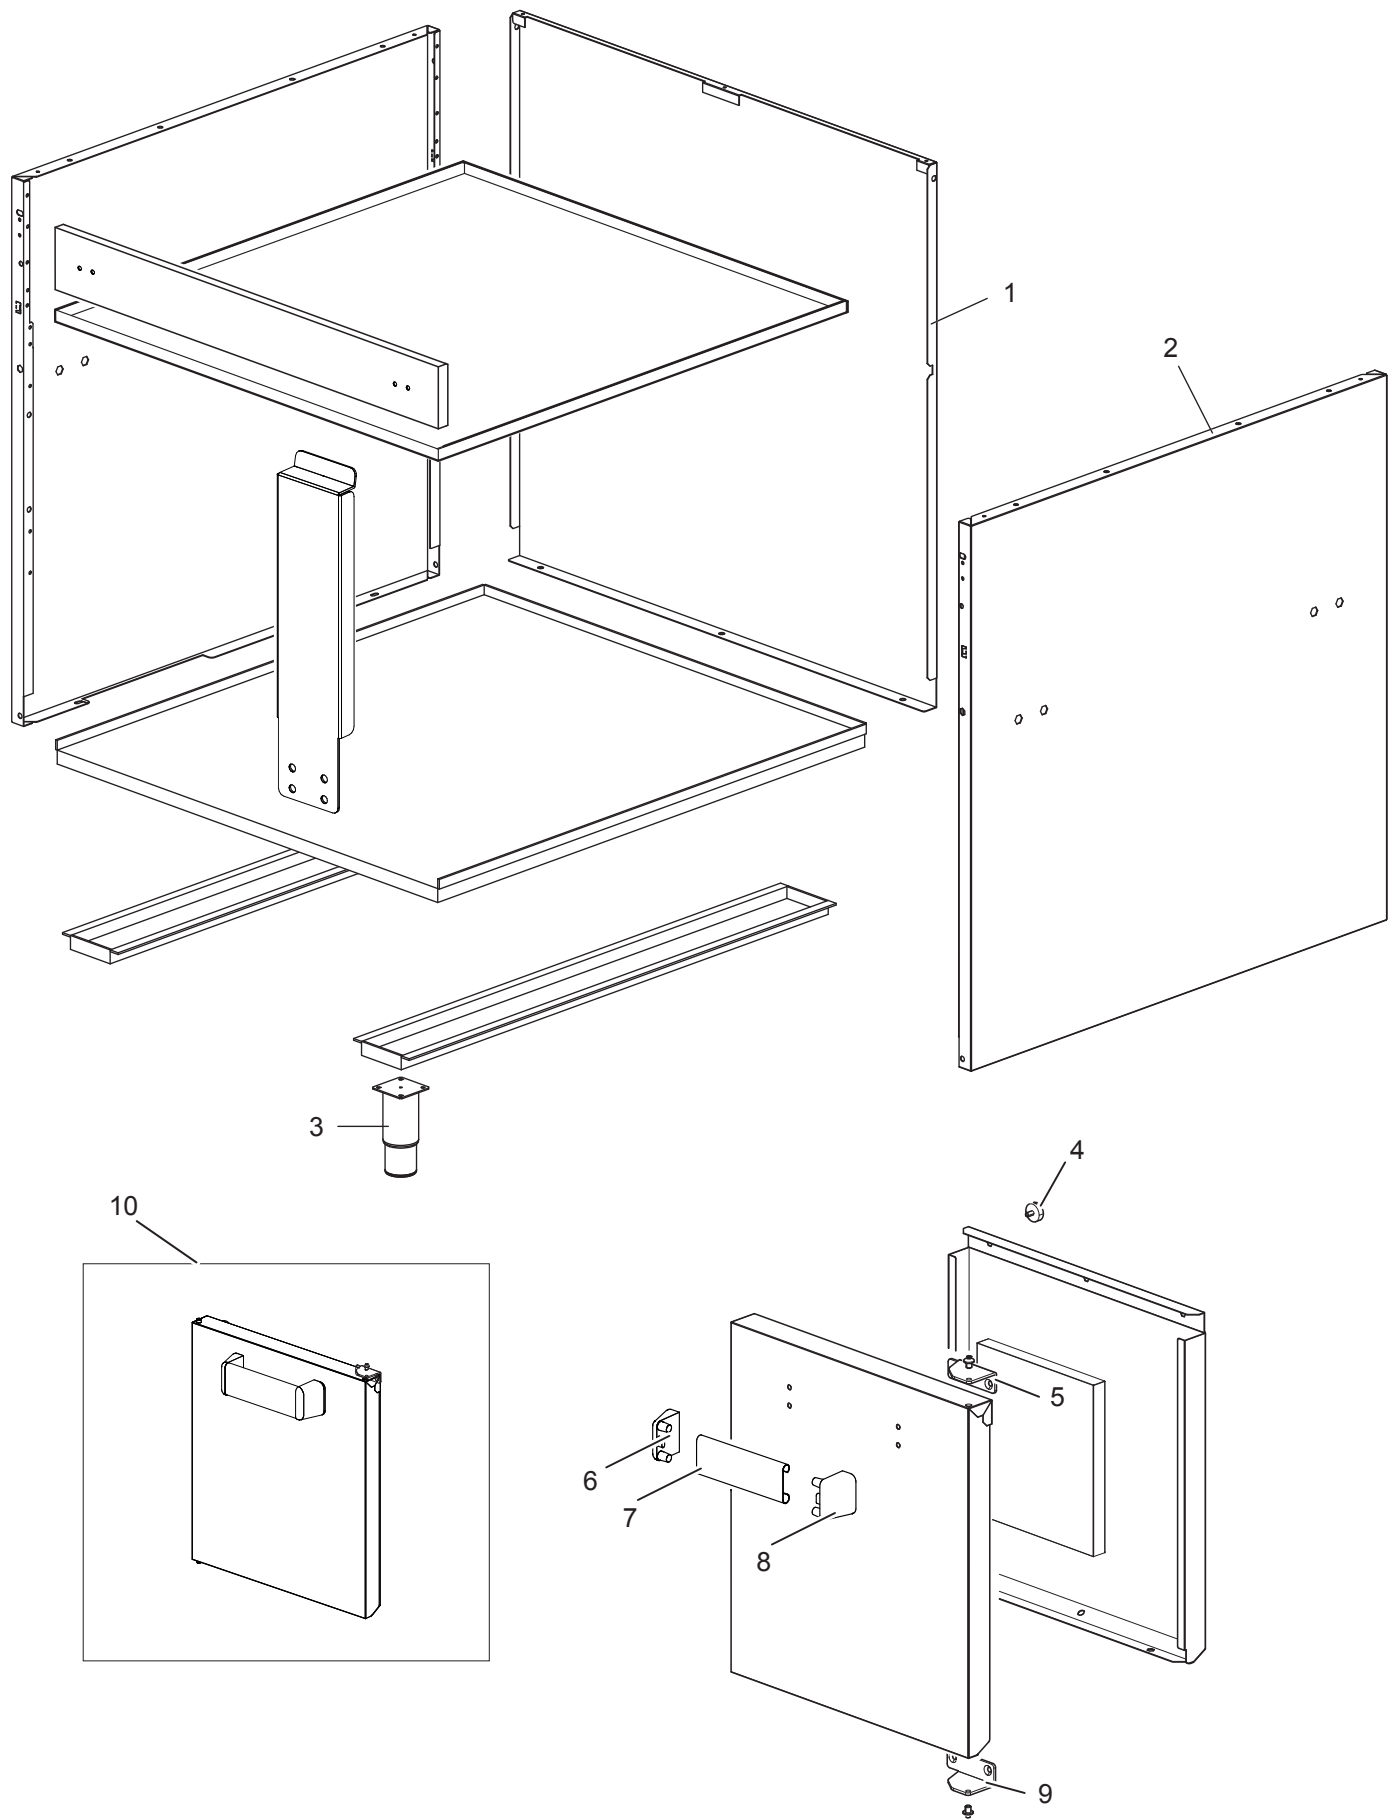

Listino componenti per pagina 1

1	181043	GRIGLIA CAMINO GRILLE POUR CHEMINÉE KAMINROST CHIMNEY GRILL	
2	185824	PIANO COTTURA LISCIO PLAN DE CUISSON LISSE GLATTBRATTPLATTE SMOOTH PLATE	
3	185825	PIANO COTTURA LISCIO CROMATO PLAN DE CUISSON LISSE CHROME' GLATT/VERCHROMEDBRATTPLATTE SMOOTH CHROMED PLATE	
4	185826	PIANO COTTURA RIGATO PLAN DE CUISSON RAINURE' GERILLTBRATTPLATTE RIBBED PLATE	
6	163291	ISOLANTE TRECCIA ISOLATION ISOLIERUNGSFLECHT INSULATION	
7	169712	CRUSCOTTO PANNEAU DE CONTROLE FRONT BLENDE CONTROL PANEL	
8	RIC0004757	CASSETTO OLIO COMPLETO TIROIR POUR L'HUILE COMPLET KOMPLETTE OELSCHIEBER OIL DRAWER COMPLETE	
12	168867 <i><u>Recommended spare parts</u></i>	CORPO MANOPOLA FUOCHI APERTI POIGNEE BRULEUR KNEBEL BRENNER BURNER KNOB	
13	186401 <i><u>Recommended spare parts</u></i>	ANELLO MANOPOLA TERMOSTATO RING THERMOSTAT KLEBERING KNEBEL THERMOSTAT THERMOSTAT RING	
14	186407 <i><u>Recommended spare parts</u></i>	ANELLO MANOPOLA TERMOSTATO 280° RING THERMOSTAT 280° KLEBERING KNEBEL THERMOSTAT 280° THERMOSTAT RING 280°	