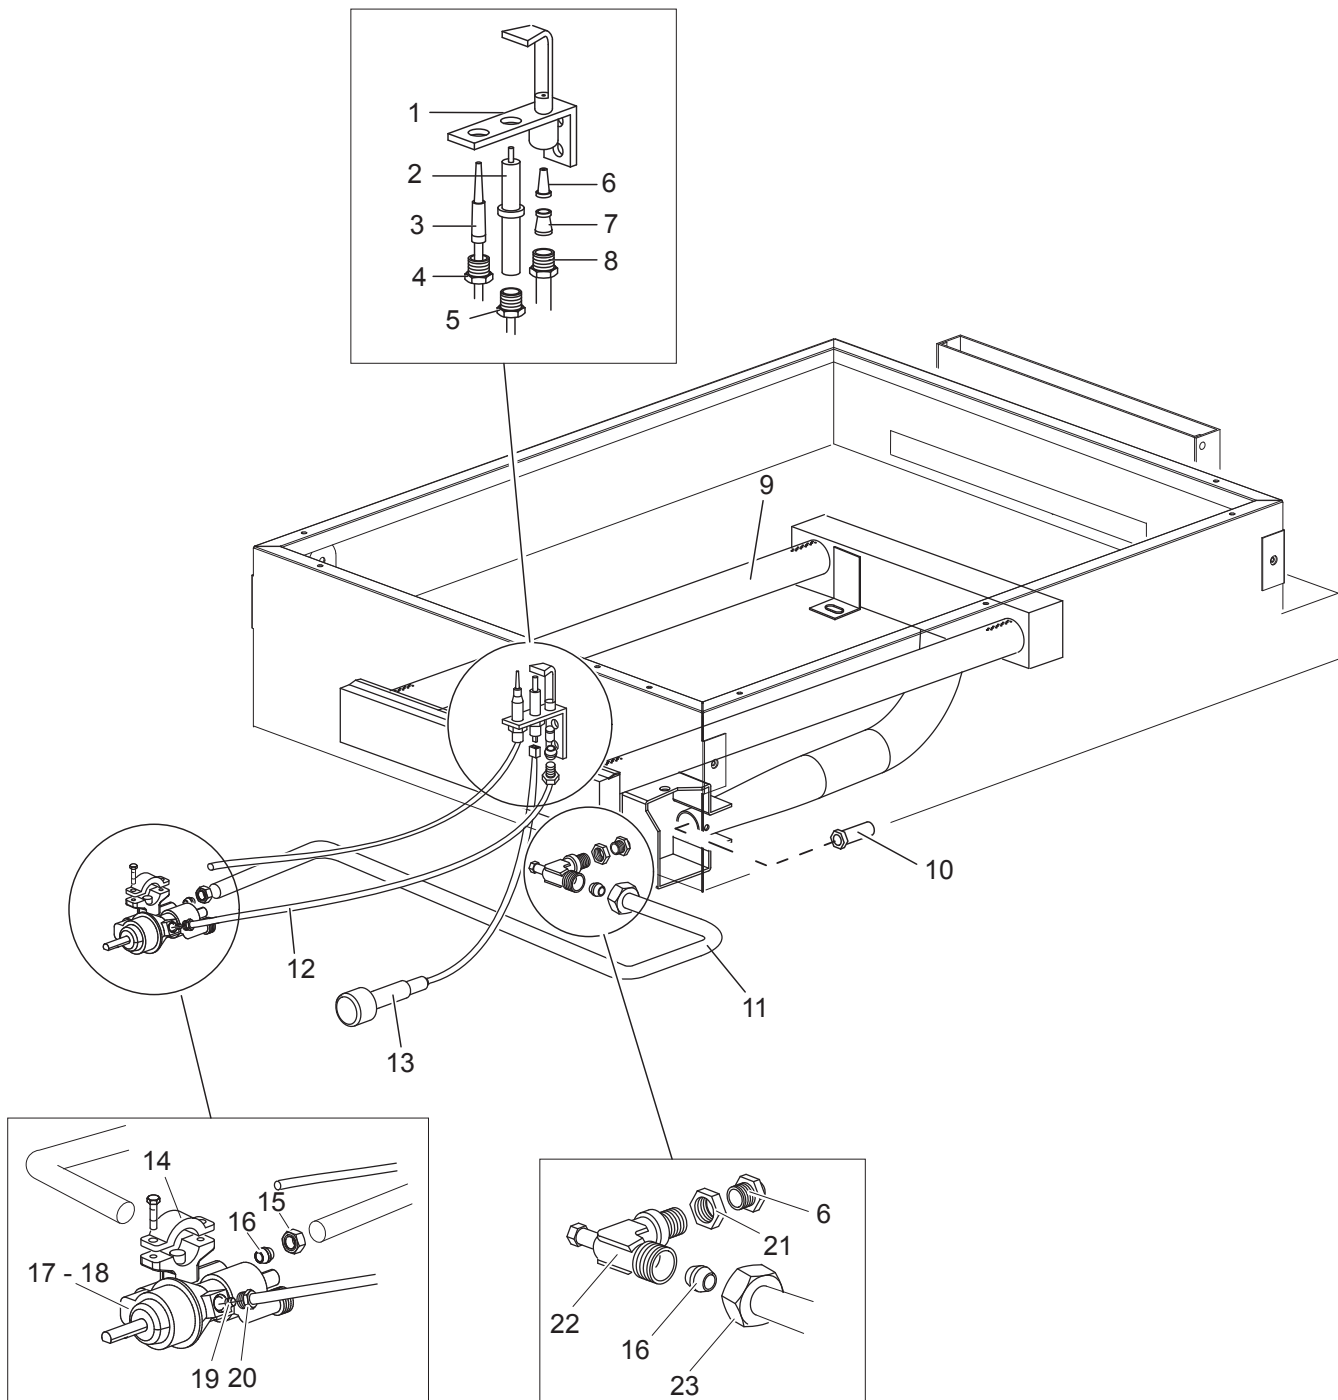

Listino componenti per pagina 3

1	RTCP800034 <i><u>Recommended spare parts</u></i>	CORPO PILOTA VEILLEUSE PILOTBRENNER 3 WAYS PILOT BURNER	
2	RTCP800033 <i><u>Recommended spare parts</u></i>	CANDELA ROTONDA BOUGIE RONDE ZÜNDKERZE RUND ROUND SPARK PLUG	
3	RTCU700296 <i><u>Recommended spare parts</u></i>	TERMOCOPPIA THERMOCOUPLE THERMOELEMENT THERMOCOUPLE	
4	RTCP800038 <i><u>Recommended spare parts</u></i>	RACCORDO TERMOCOPPIA JUNCTION T/C VEILLEUSE VERSCHRAUBUNG THERMOELEMENT T/COUPLE NUT	
5	RTCU900215 <i><u>Recommended spare parts</u></i>	RACCORDO CANDELA PILOTA JUNCTION BOUGIE VERSCHRAUBUNG ZÜNDKERZE SPARK NUT	
6	INIETTORE	VEDI MANUALE UGELLI VOIR MANUEL GICLEURS PILOTBRENNER KOMPLETT SEE HANDBOOK NOZZLES	
7	RTCU800183 <i><u>Recommended spare parts</u></i>	BICONO D.6 BICONE D.6 QUETSCHRING D.6 BICONE D.6	
8	RTCU800182 <i><u>Recommended spare parts</u></i>	CALOTTA D.6 CALOTTE D.6 ÜBERWURFMUTTER D.6 NUT D.6	
9	160165	BRUCIATORE BRULEUR BRENNER BURNER	
10	160522	REGOLATORE ARIA BRUCIATORE REGULATEUR DE L'AIR BRULEUR BRENNER-LUFTREGLER AIR REGULATOR BURNER	
11	182412	TUBO ALIMENTAZIONE BRUCIATORE TUBE DE DISTRIBUTION BRÛLEUR BRENNERVERSORGUNGSROHR FEEDING PIPE FOR BURNER	
12	182431	TUBO PILOTA BRUCIATORE SX TUBE VEILLEUSE BRÛLEUR GAUCHE LINKS PILOTBRENNER LEFT BURNER PILOT PIPE	
13	RIC0004096 <i><u>Recommended spare parts</u></i>	GRUPPO PIEZO + CAVO ACCENSIONE PIEZO IGNITION + CABLE D'ALLUMAGE KIT PIEZOZÜNDER + ZÜNDKABEL PIEZO IGNITION + LIGHTING CABLE	
14	167184 <i><u>Recommended spare parts</u></i>	BRIGLIA RUBINETTO VALVOLATO BRIDE SOUPE DE SECURITE SCHELLE FÜR GASHAN SAFETY VALVE BRIDLE	
17	168005 <i><u>Recommended spare parts</u></i>	TERMOSTATO GAS THERMOSTAT GAZ GAS THERMOSTAT GAS THERMOSTAT