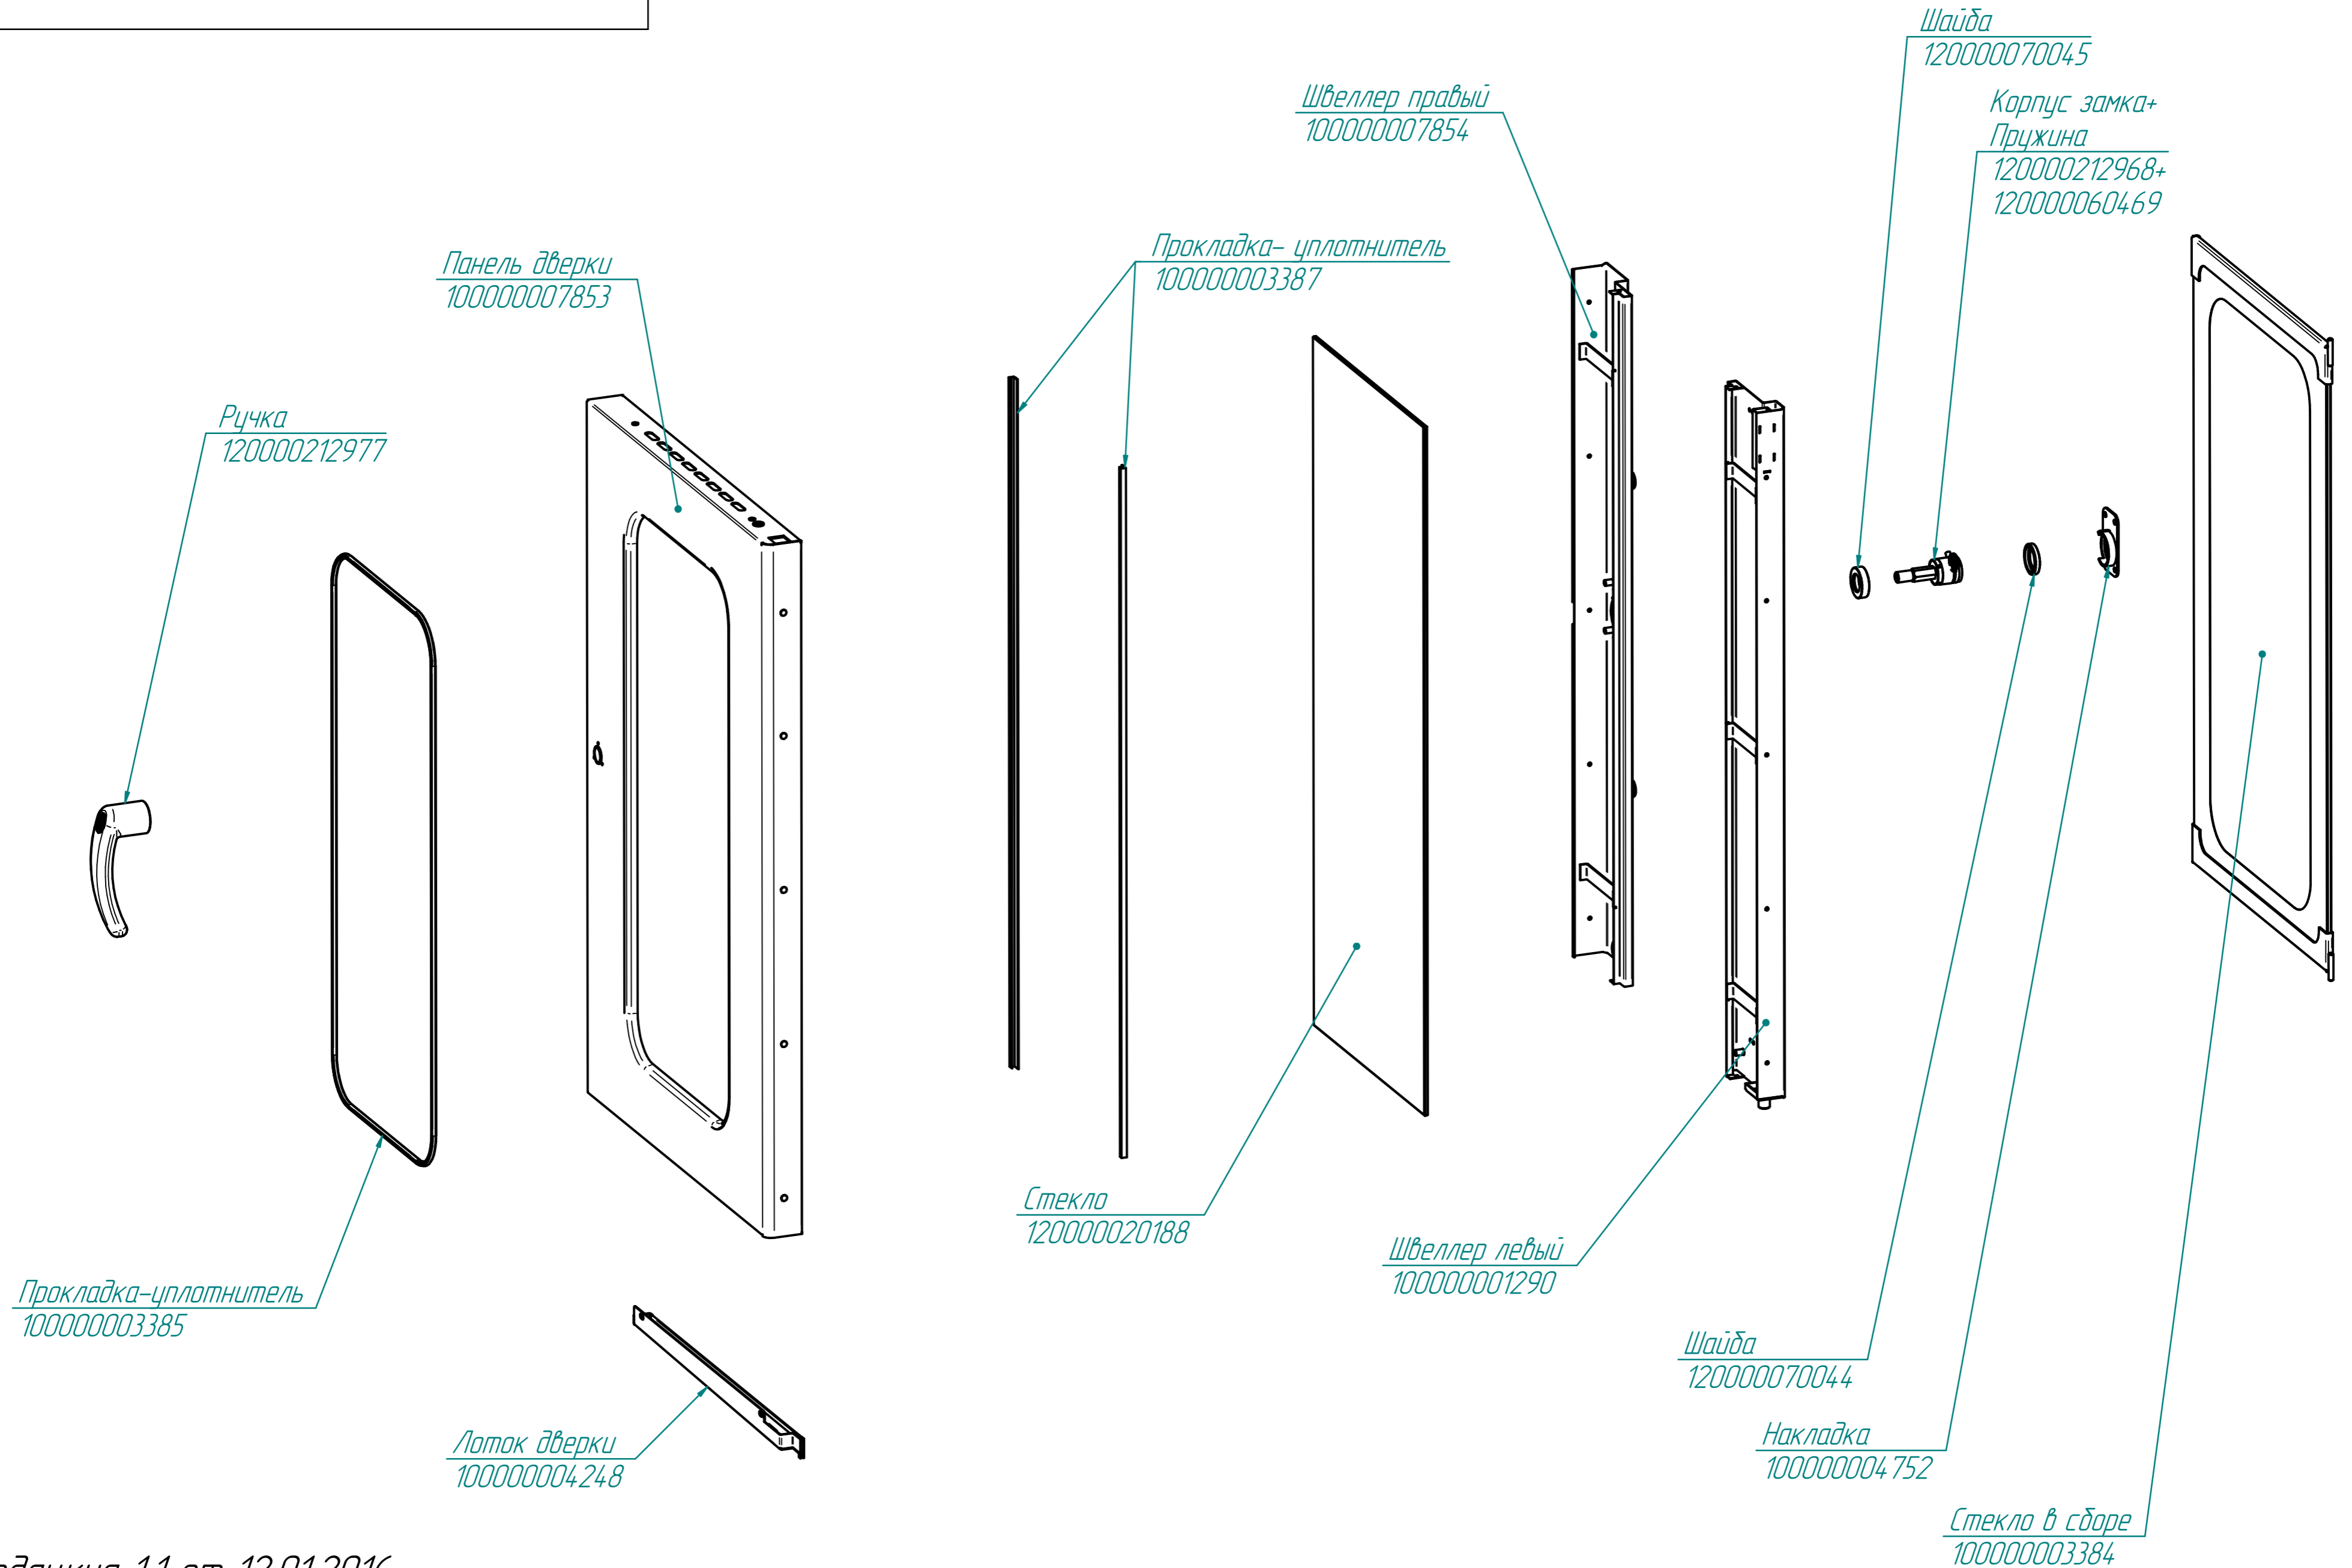

ПКА10-11ПМФ.2295.002РС
Пароконвектомат
ПКА10-1/1ПМФ