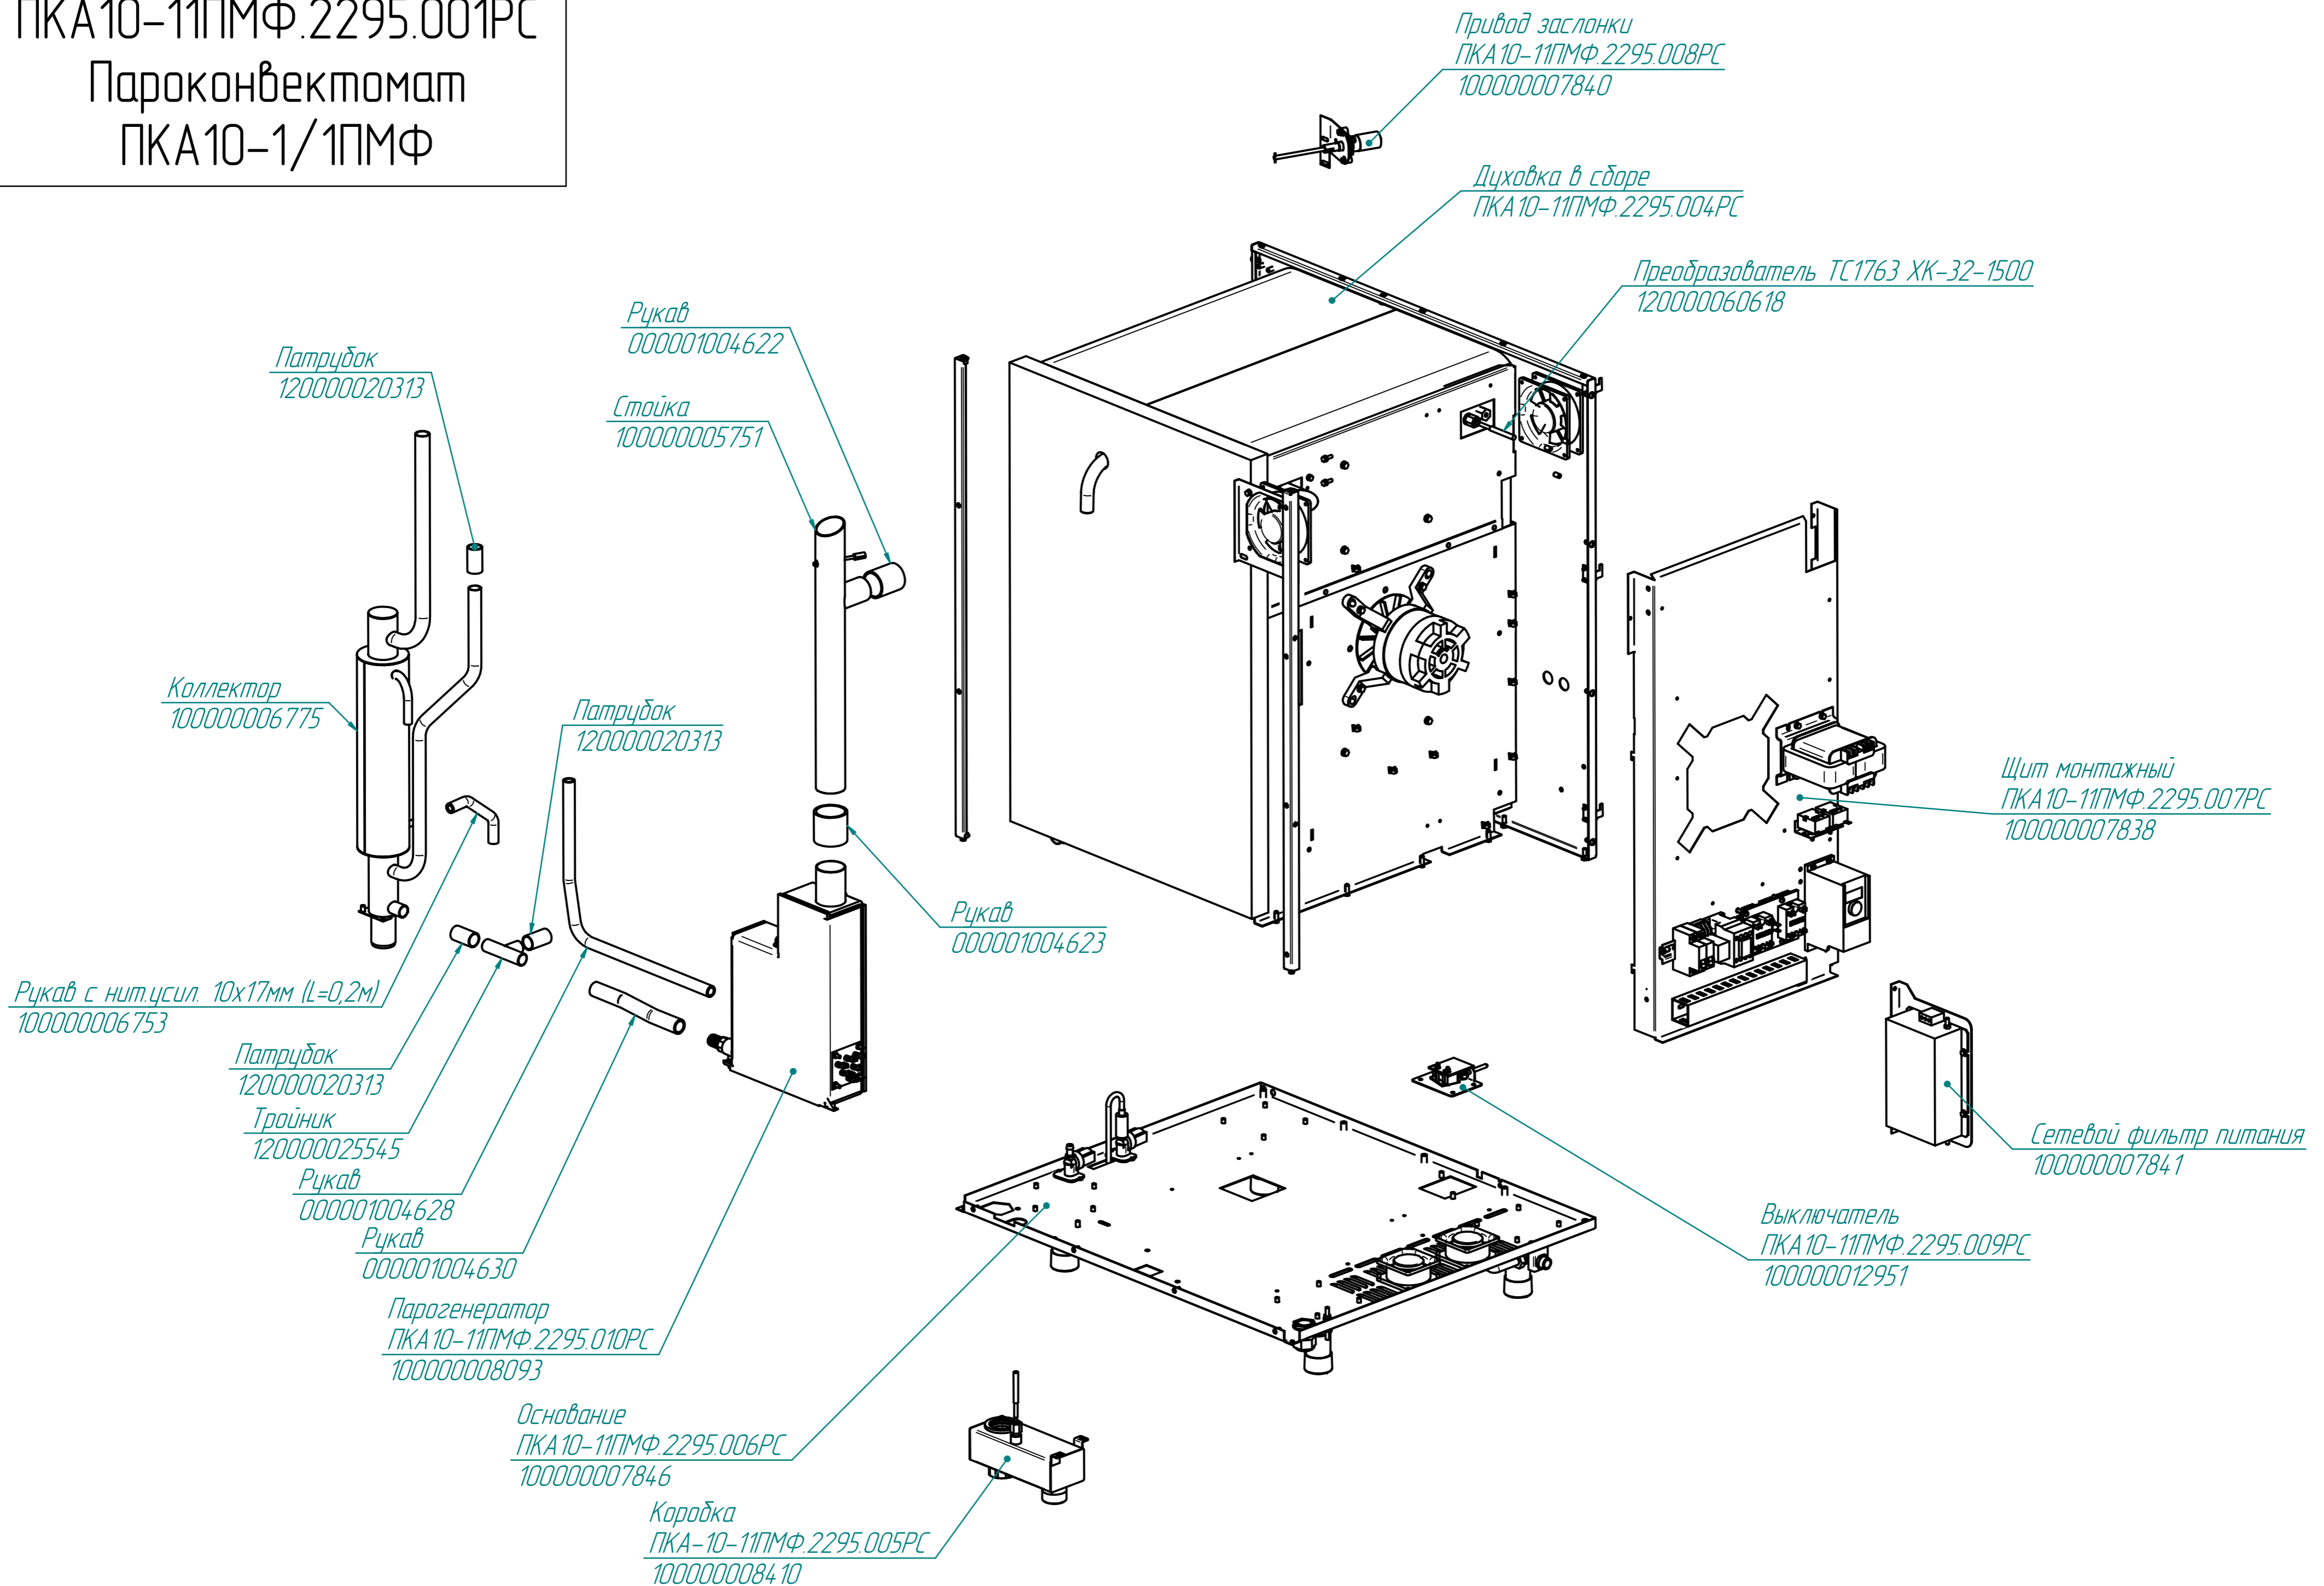

ПКА10-11ПМФ.2295.001РС
Пароконвектомат
ПКА10-1/1ПМФ