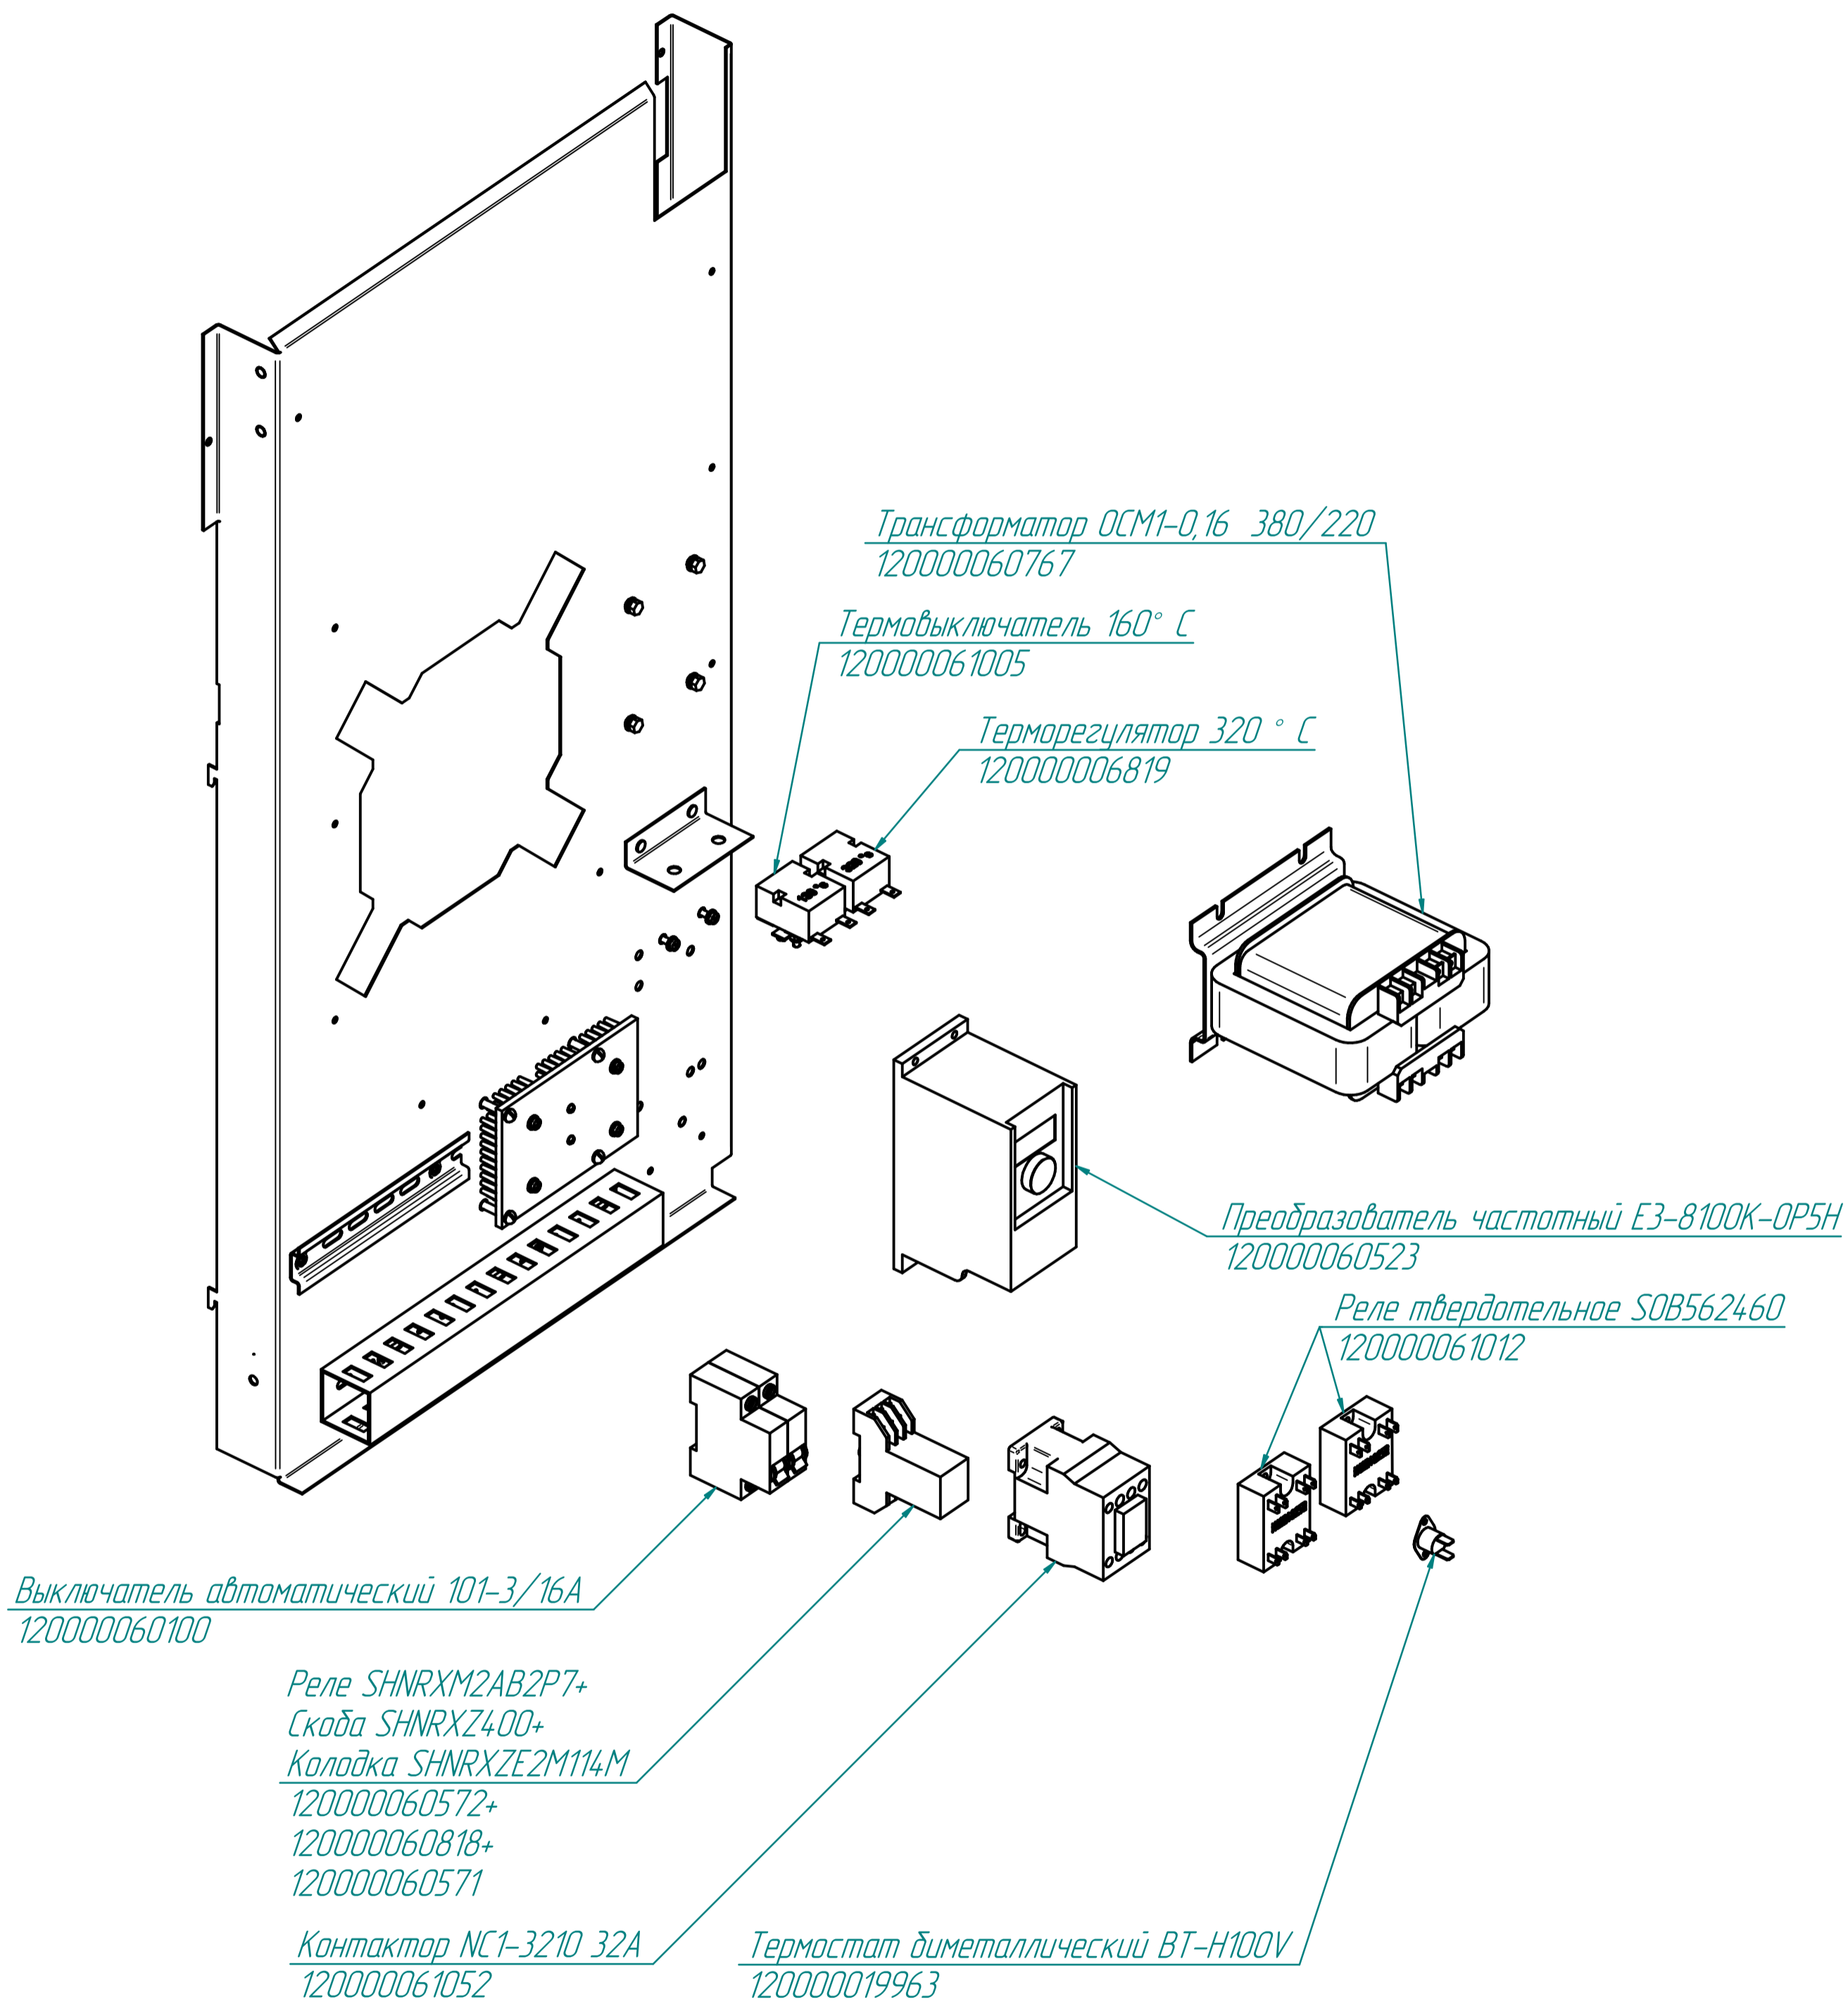

ПКА10-11ПМФ.2295.007РС
Пароконвектомат
ПКА10-1/1ПМФ