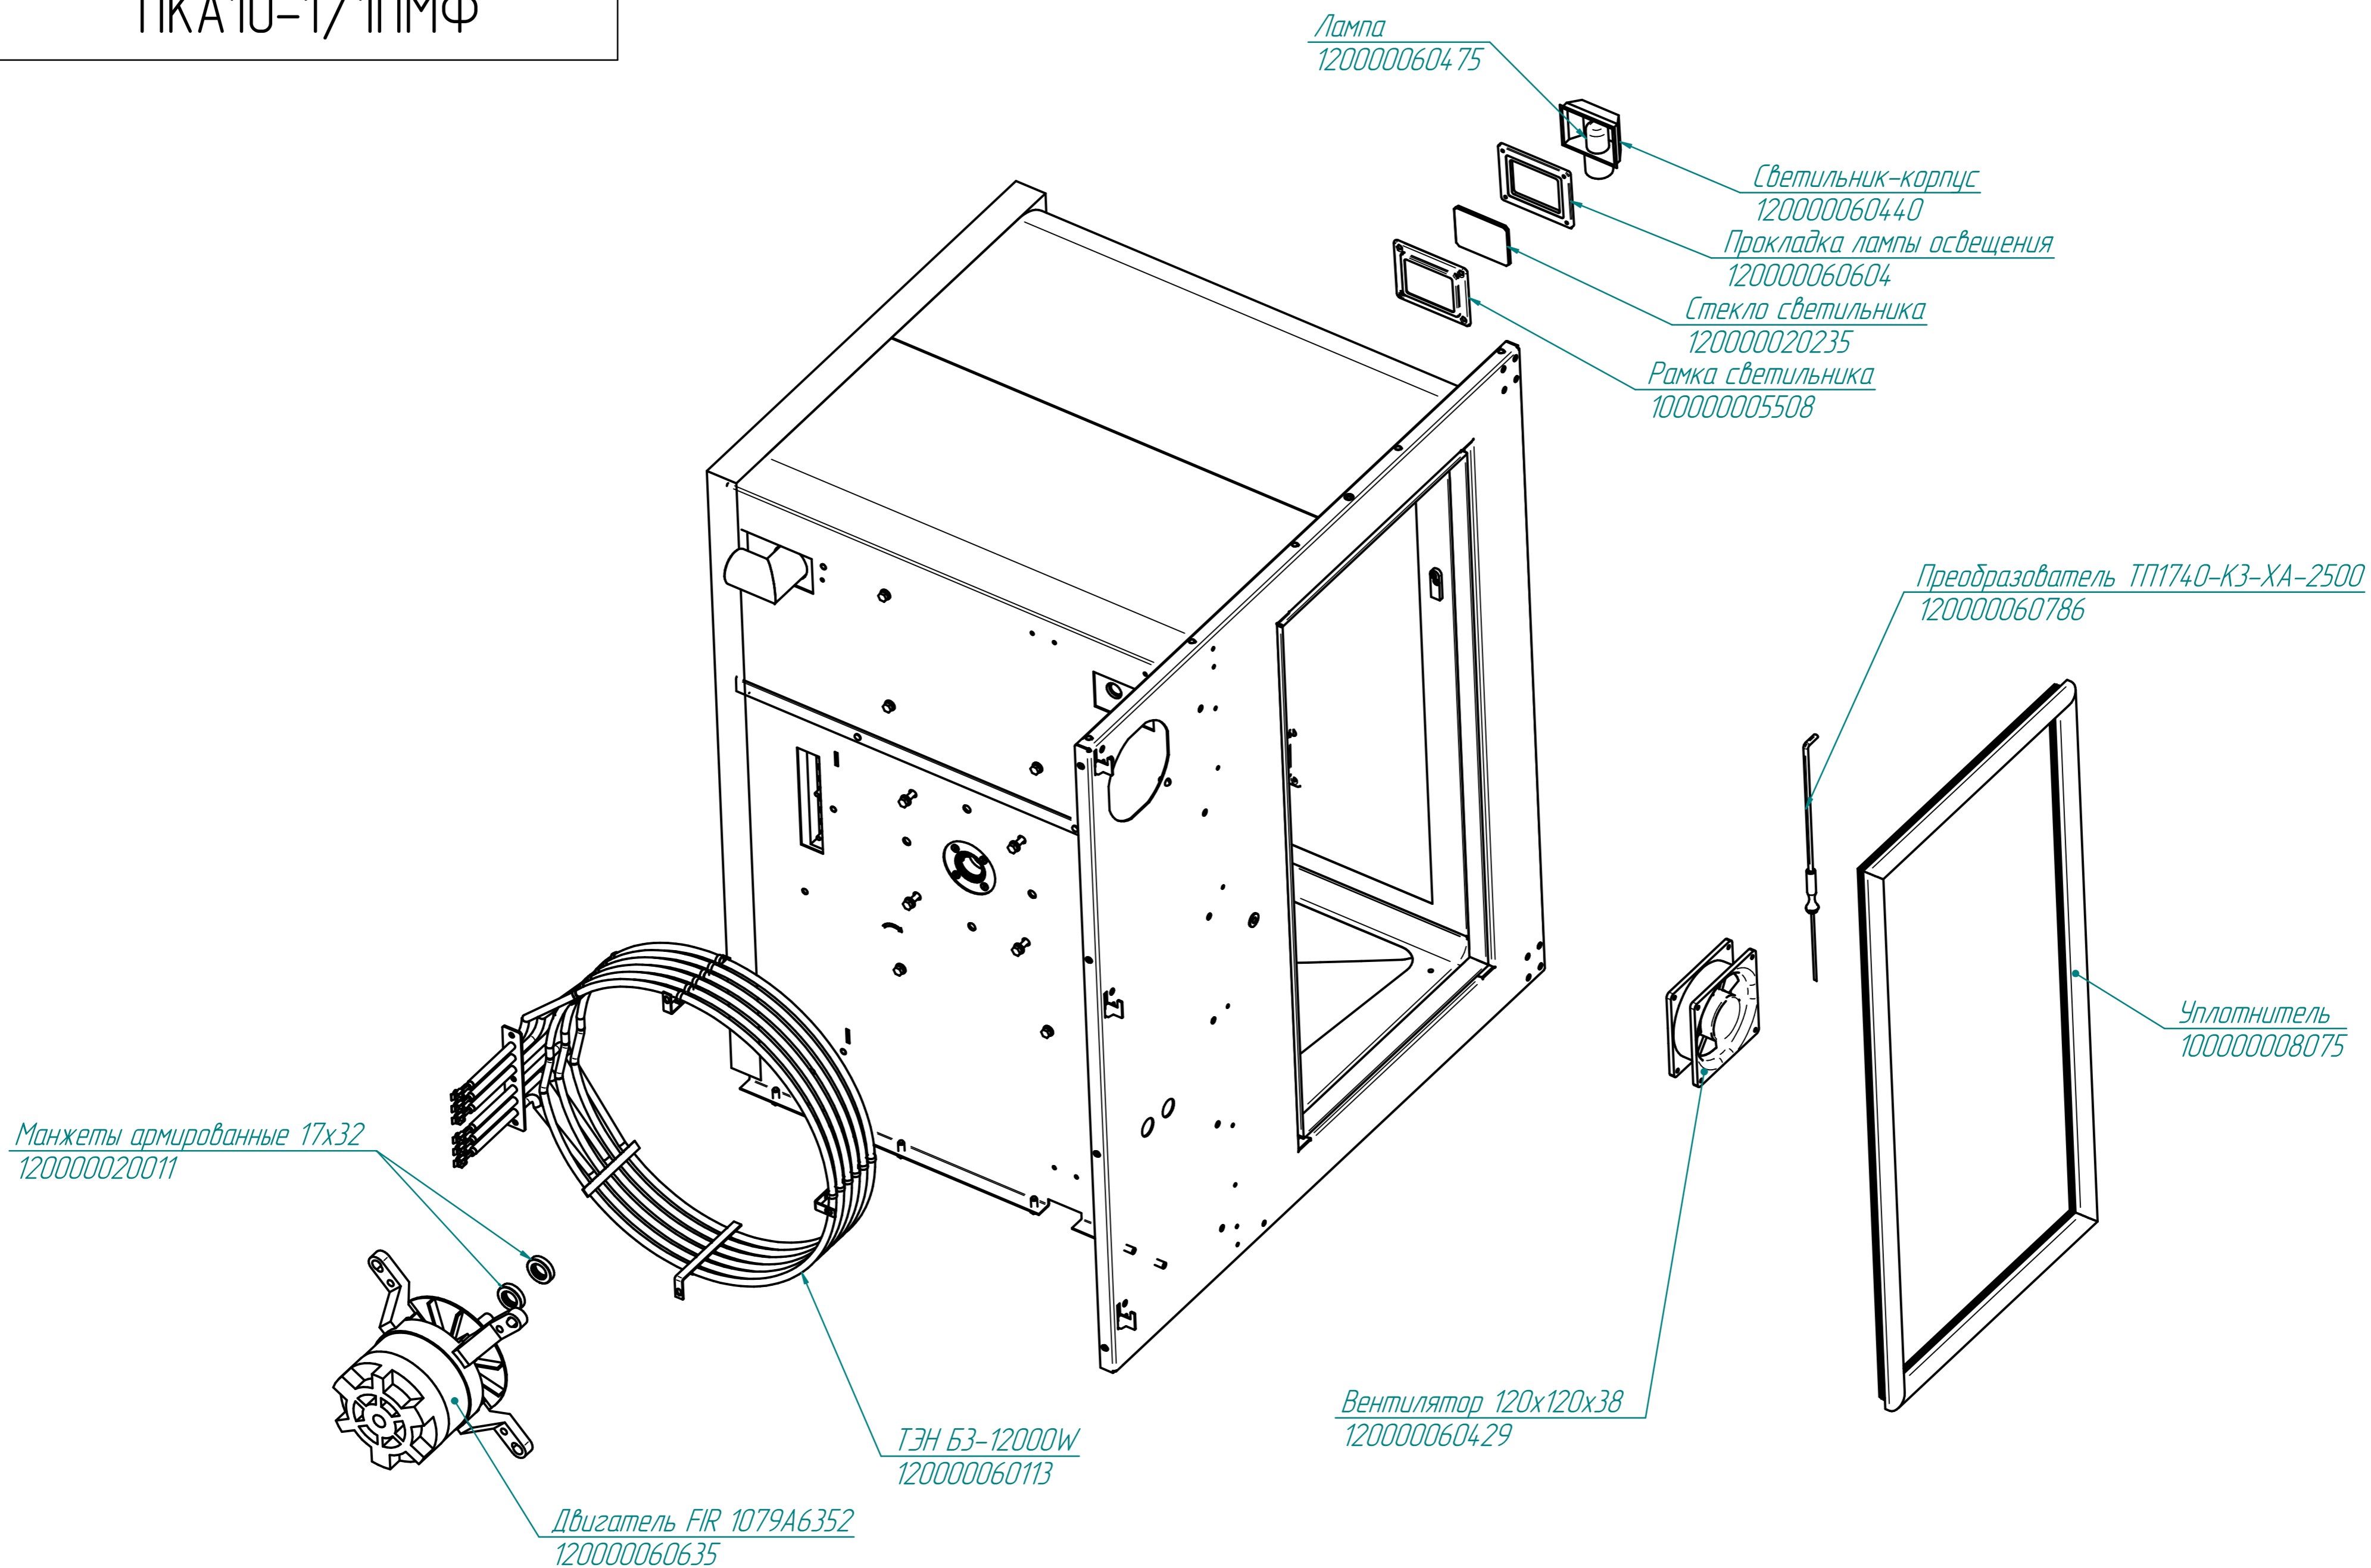

ПКА10-11ПМФ.2295.004РС
Пароконвектомат
ПКА10-1/1ПМФ