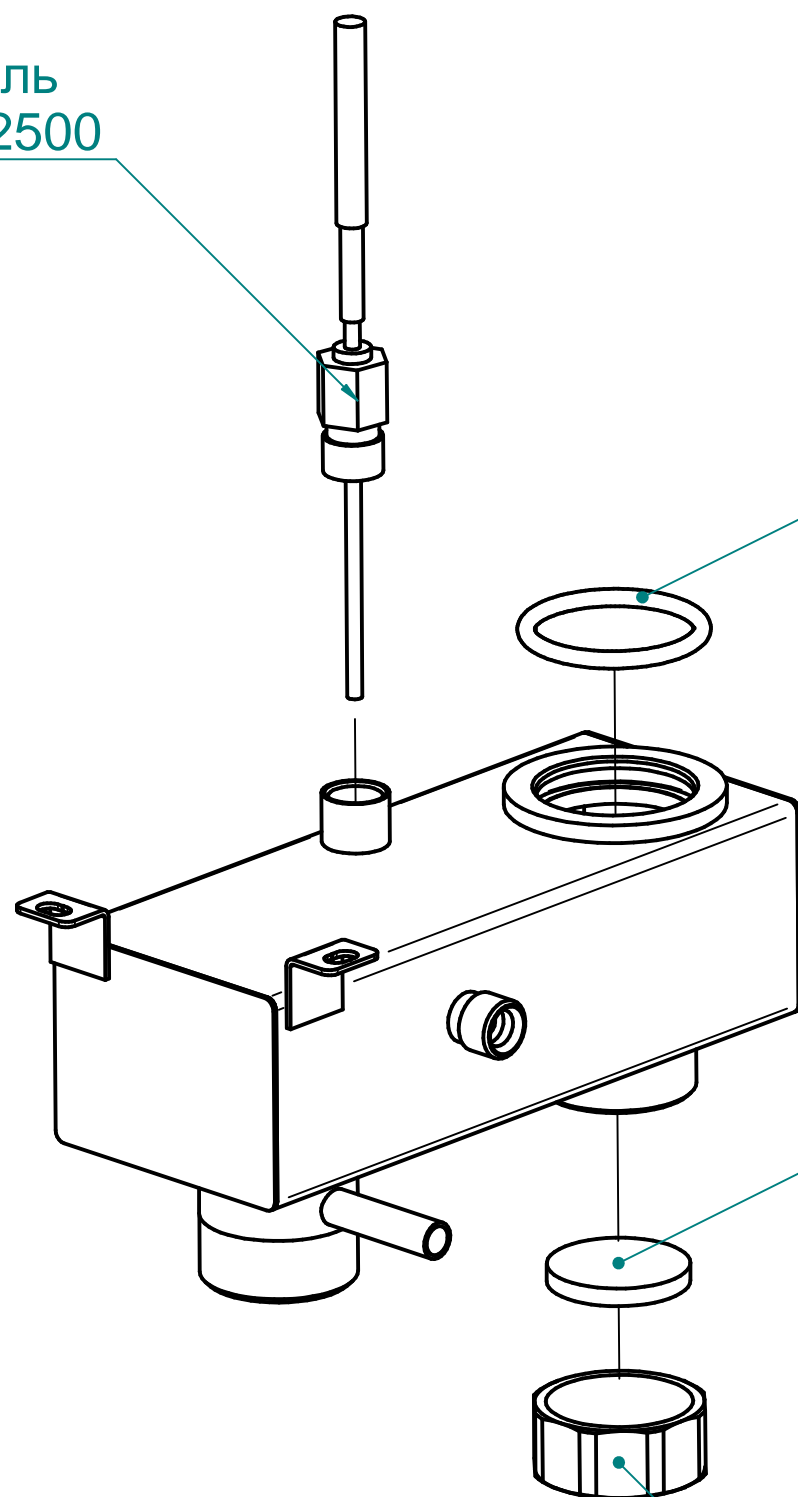

ПКА10-11ПМФ.2295.005РС
Пароконвектомат
ПКА10-1/1ПМФ

Преобразователь
ТС1763-ХК-60-2500
120000060713

Кольцо 42-50-46
120000020174

Прокладка
000001001936

Заглушка
120000002744