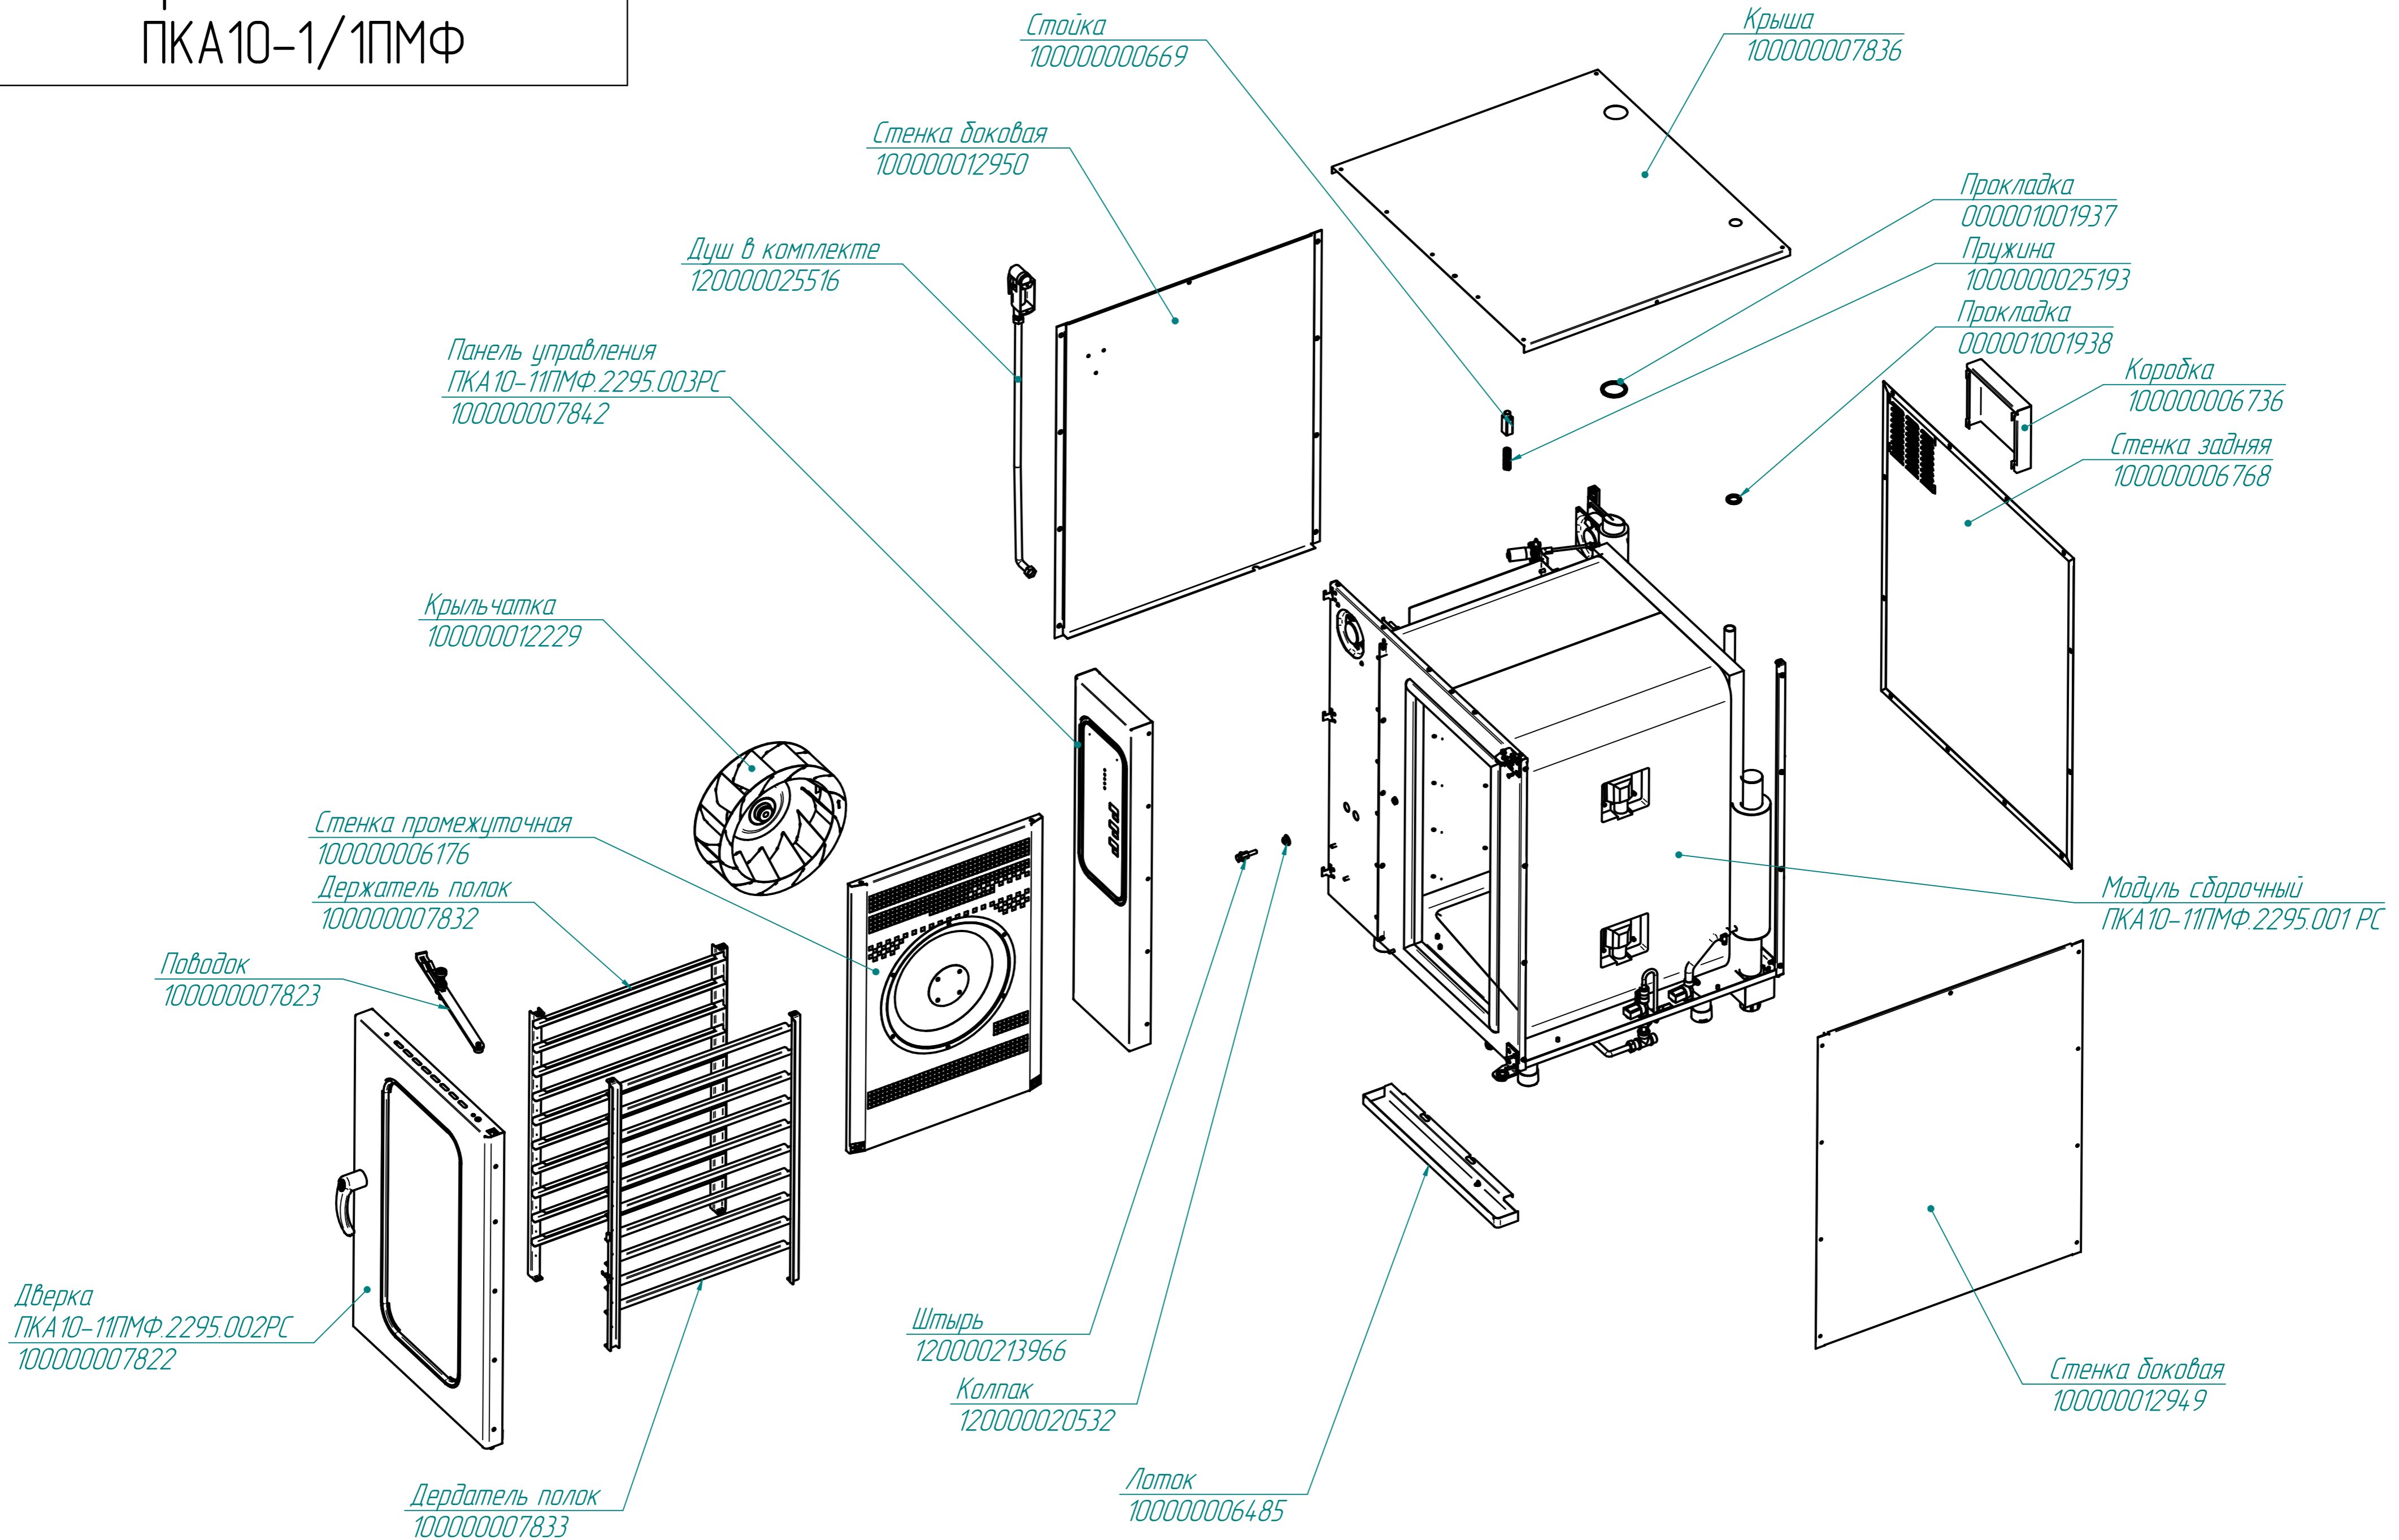

ПКА10-11ПМФ.2295.000РС
Пароконвектомат
ПКА10-1/1ПМФ