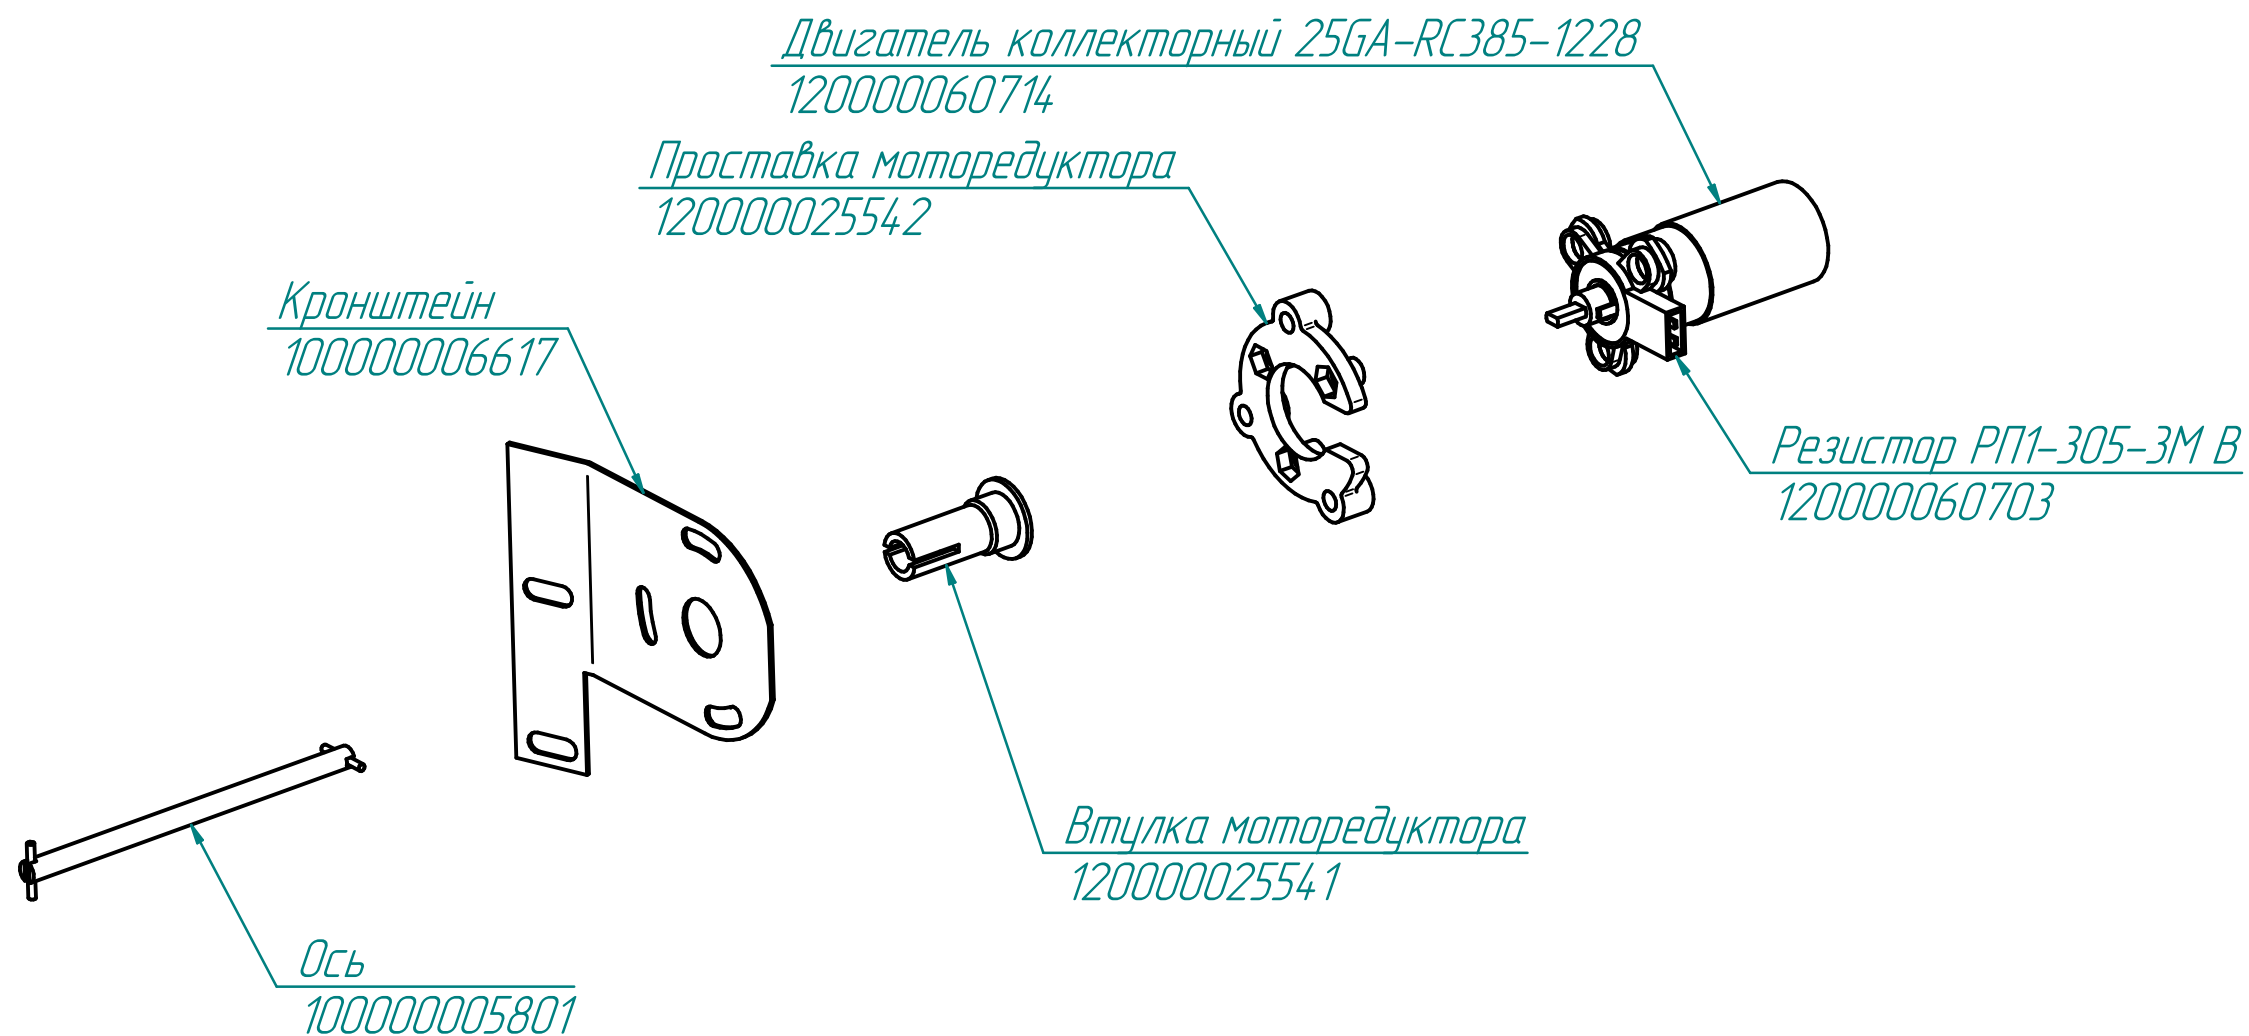

ПКА10-11ПМФ.2295.008РС
Пароконвектомат
ПКА10-1/1ПМФ