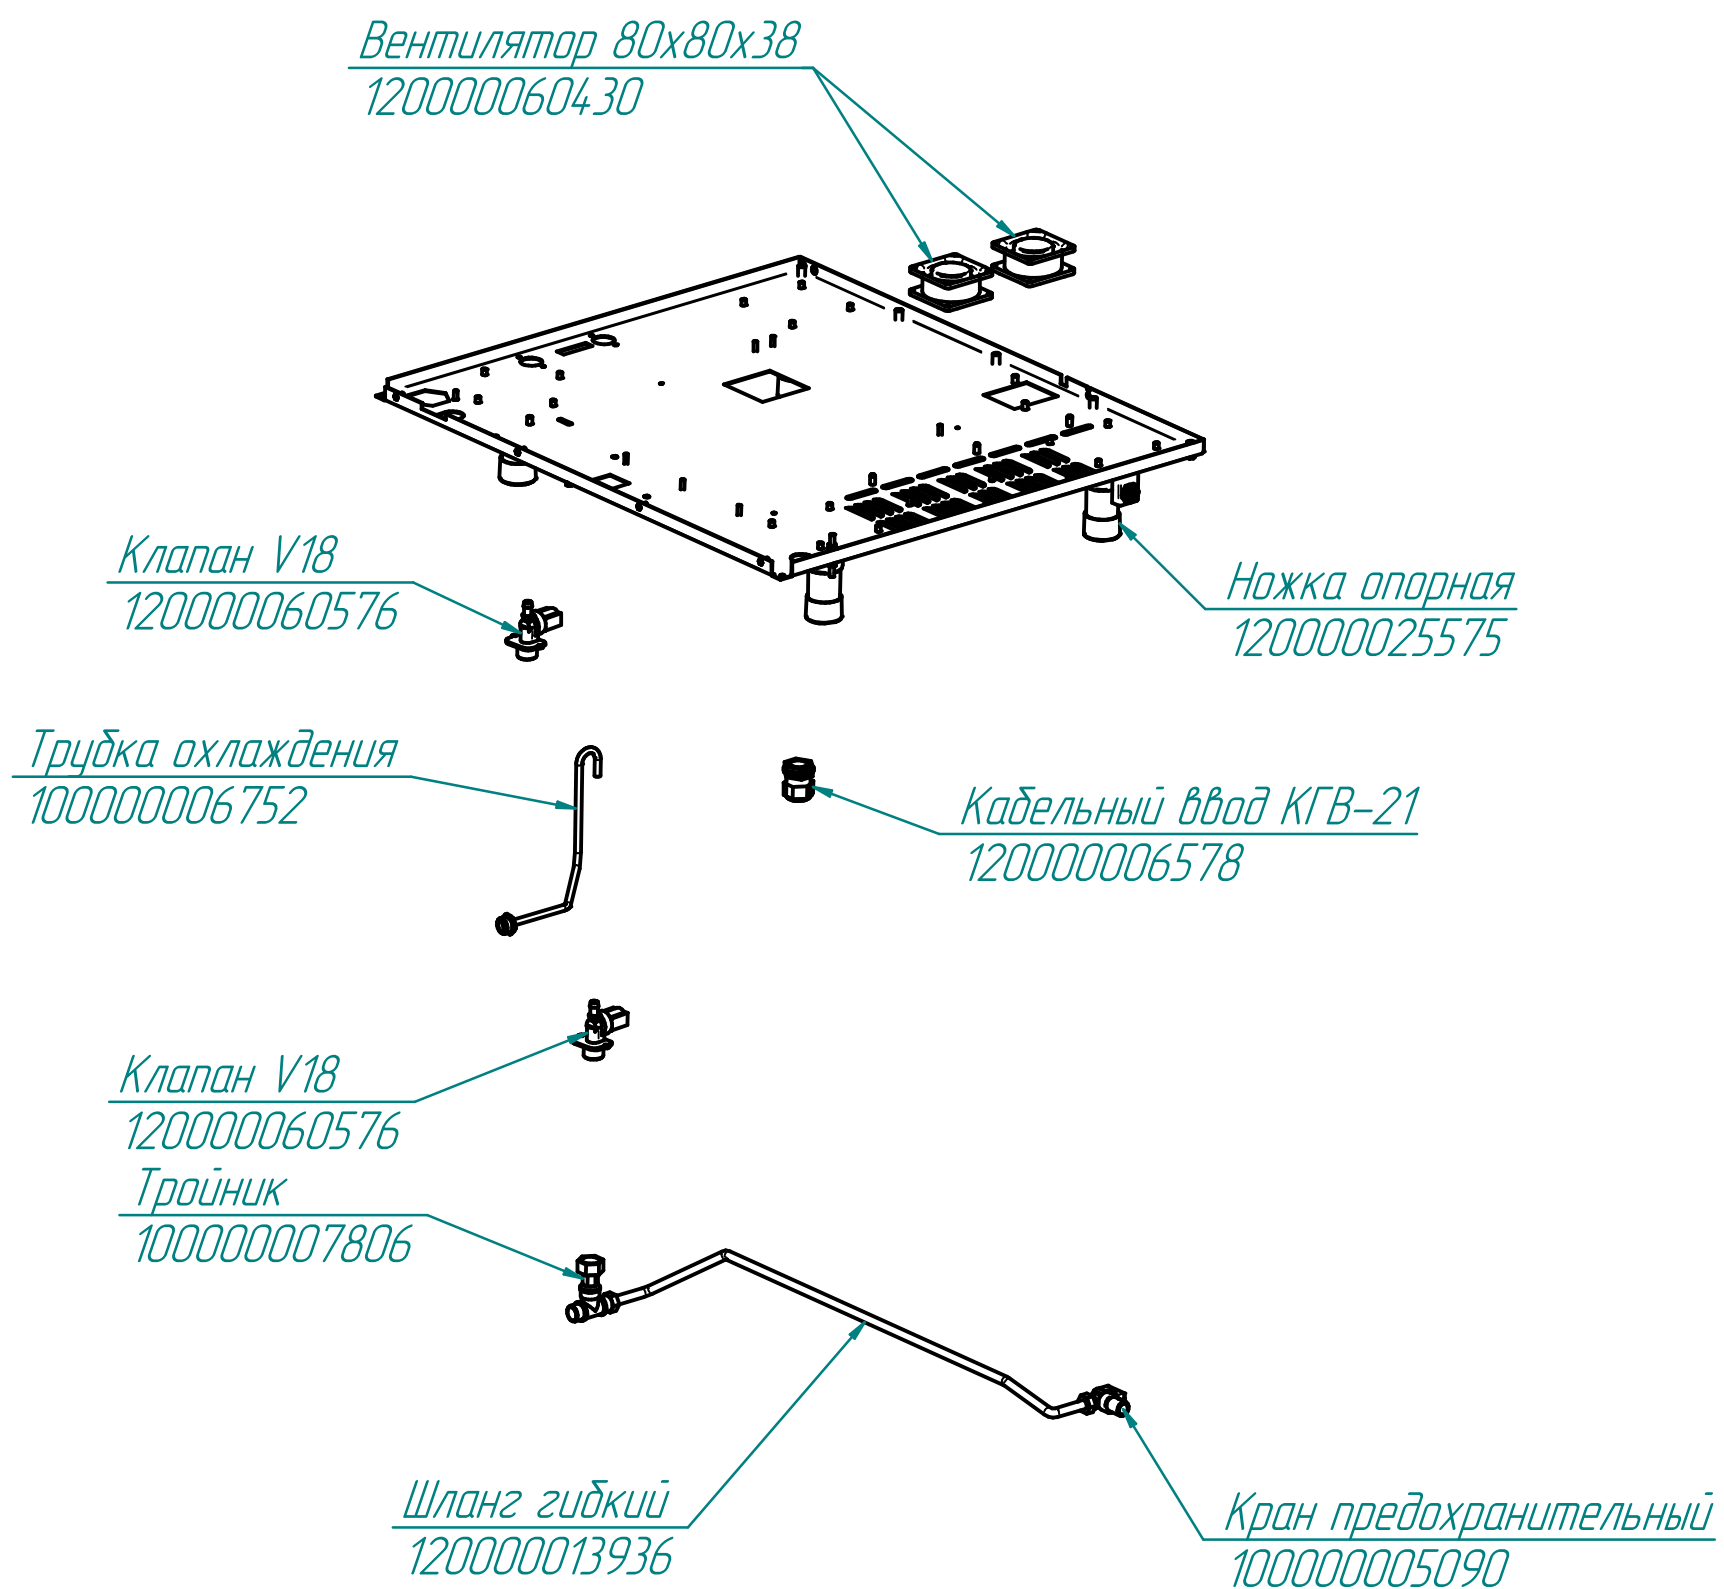

ПКА10-11ПМФ.2295.006РС

Пароконвектомат

ПКА10-1/1ПМФ