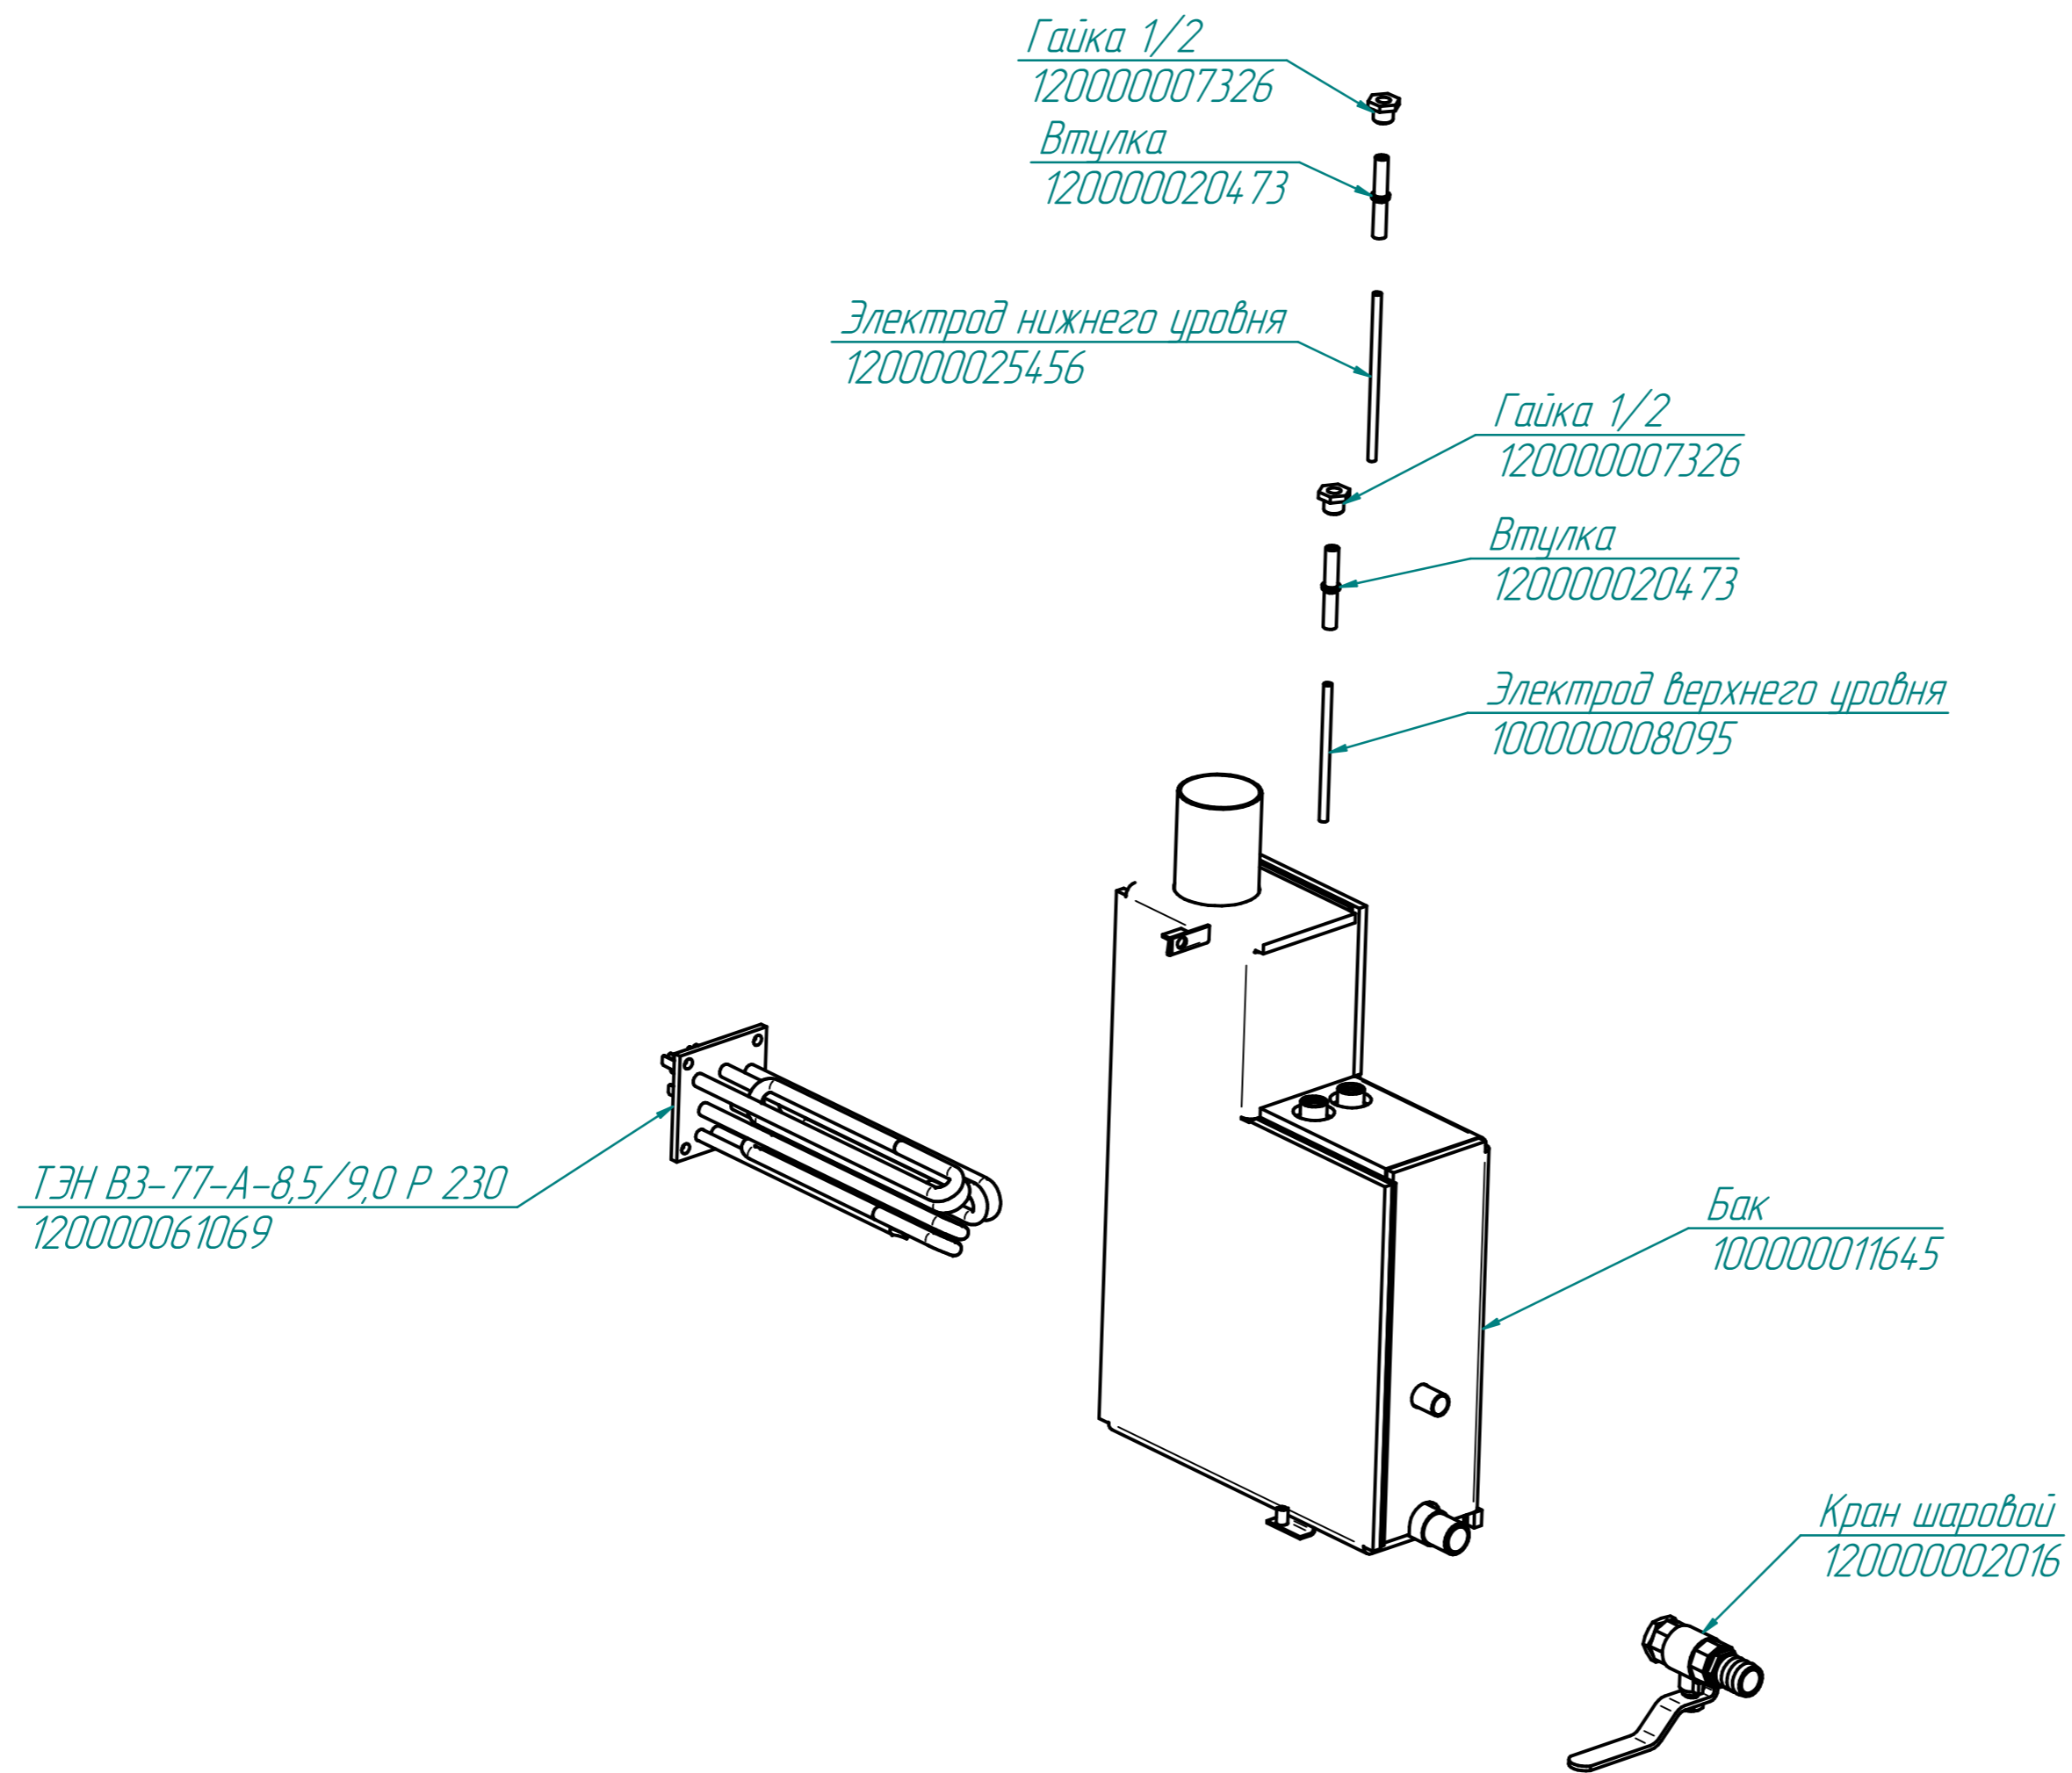

ПКА10-11ПМФ.2295.010РС

Пароконвектомат

ПКА10-1/1ПМФ