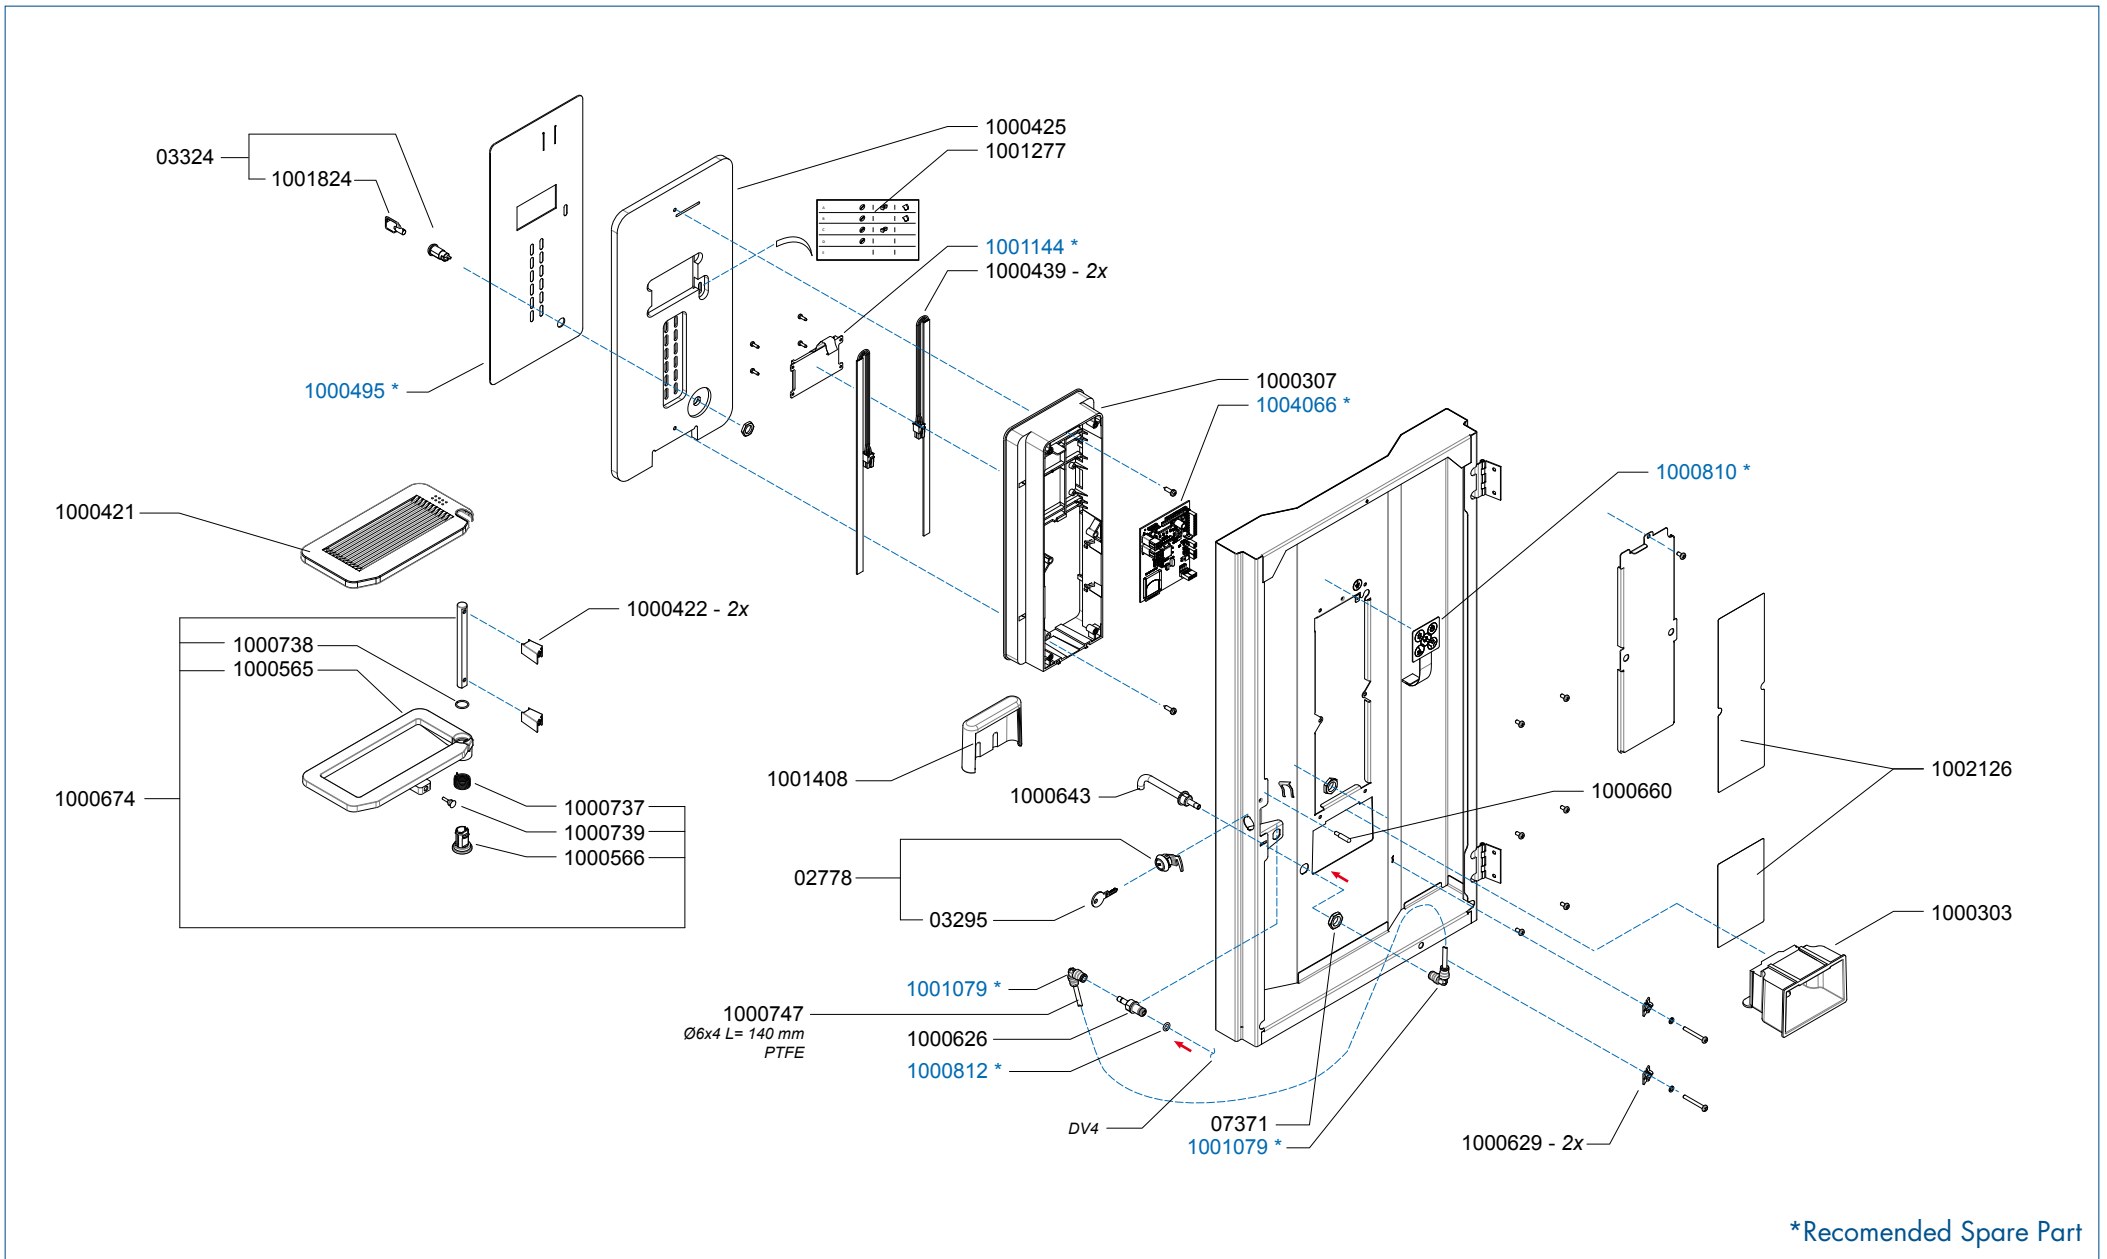

Type : OPTIFRESH BEAN 4 NG  
 Articlenumber : 1001719

From mach. nr. : 3V 19362  
 Date : 07 - 2012

Page : 5 - 13  
 Rev : 2

Rated voltage : 1N~ 220-240V 50-60Hz 2275W

Drawer : JK  
 Date : 12-10-12

Spare Parts Info

**ANIMO**  
 www.animo.eu

Type	: OPTIFRESH BEAN 4 NG
Articlenumber	: 1001719
Rated voltage	: 1N~ 220-240V 50-60Hz 2275W

From mach. nr.	: 3V 19362
Date	: 07 - 2012
Drawer	: JK
Date	: 12-10-12

Page	: 6 - 13
Rev	: 2
<b>Spare Parts Info</b>	