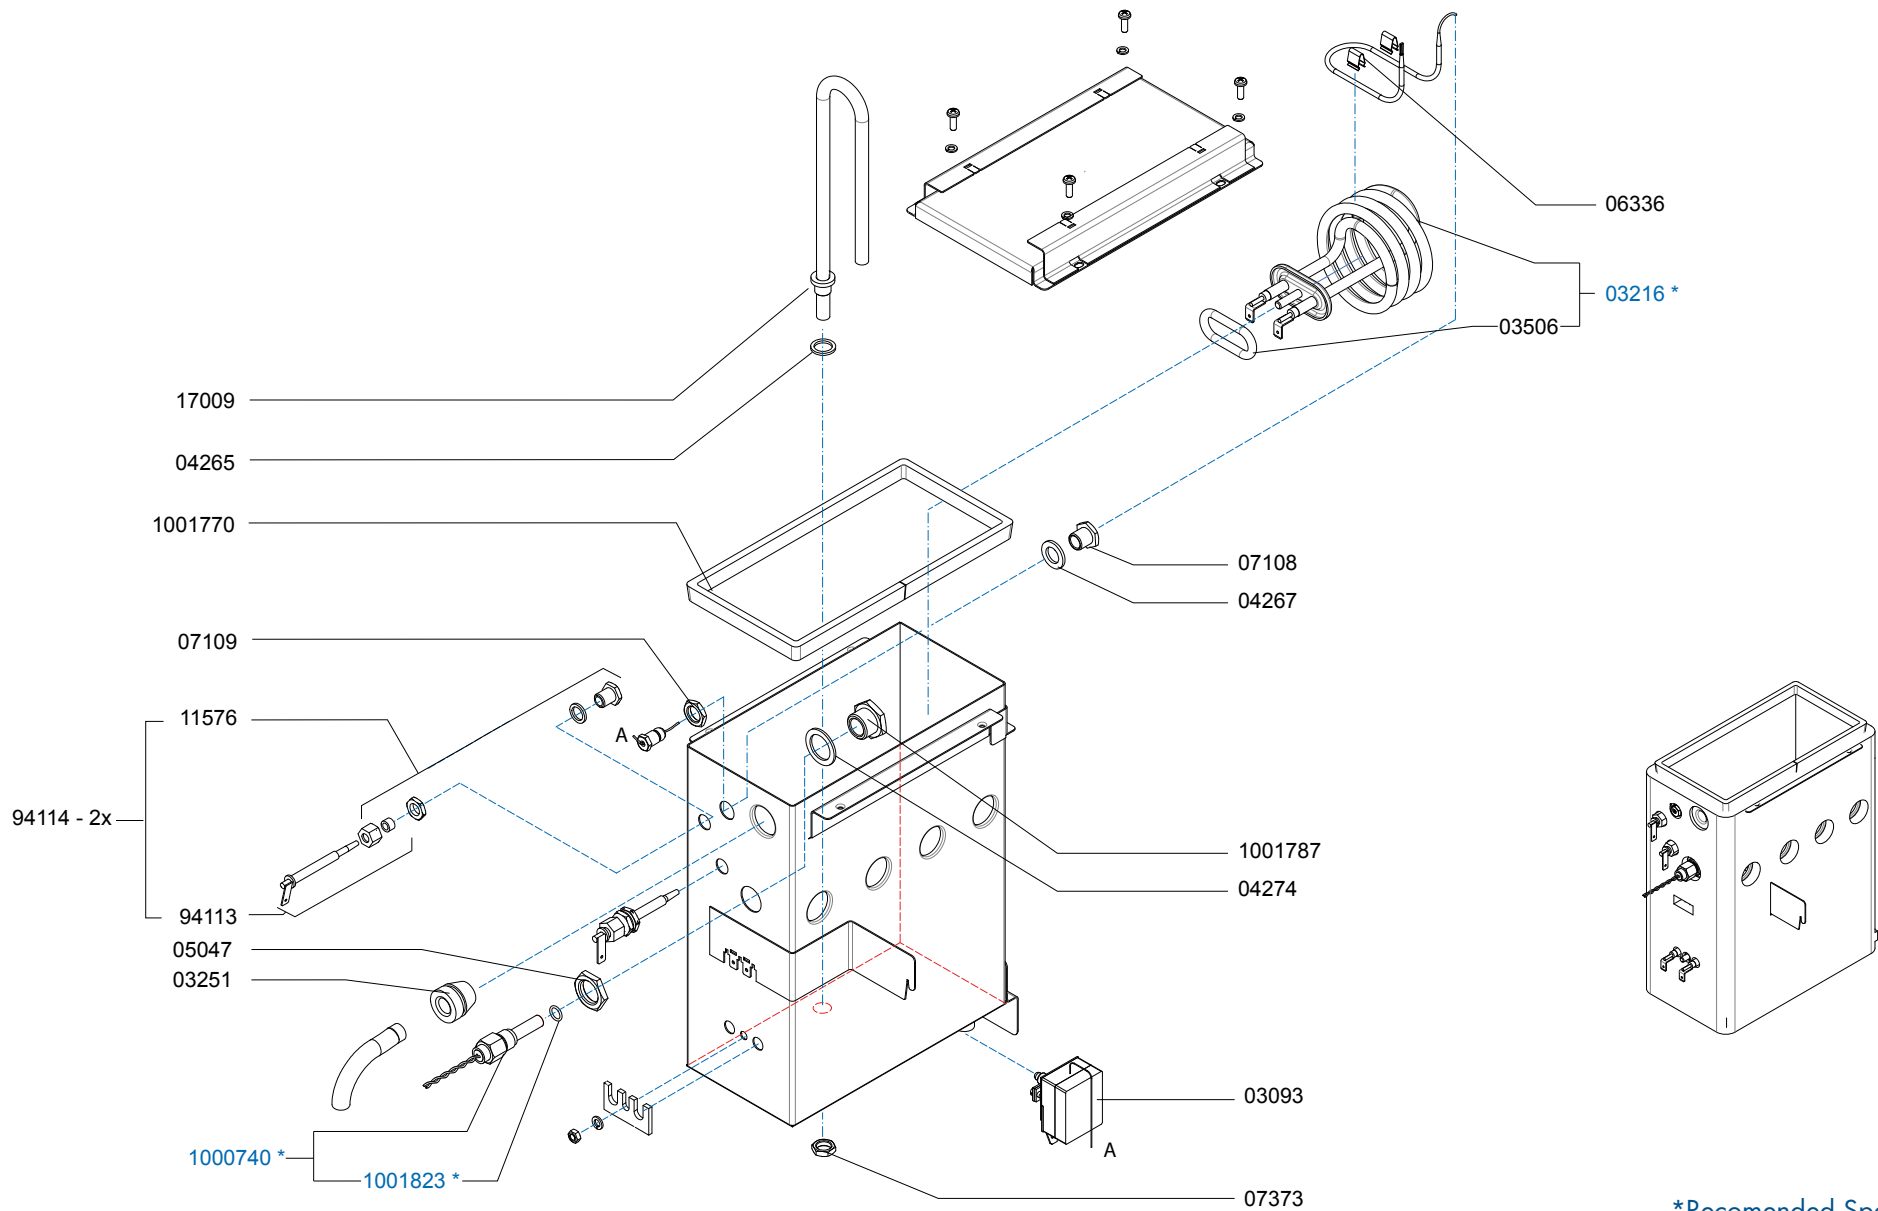

*Recomended Spare Part

Type : OPTIFRESH BEAN 4 NG Articulenumber : 1001719	From mach. nr. : 3V 19362 Date : 07 - 2012	Page : 10 - 13 Rev : 2	 www.animo.eu
Rated voltage : 1N~ 220-240V 50-60Hz 2275W	Drawer : JK Date : 12-10-12	Spare Parts Info