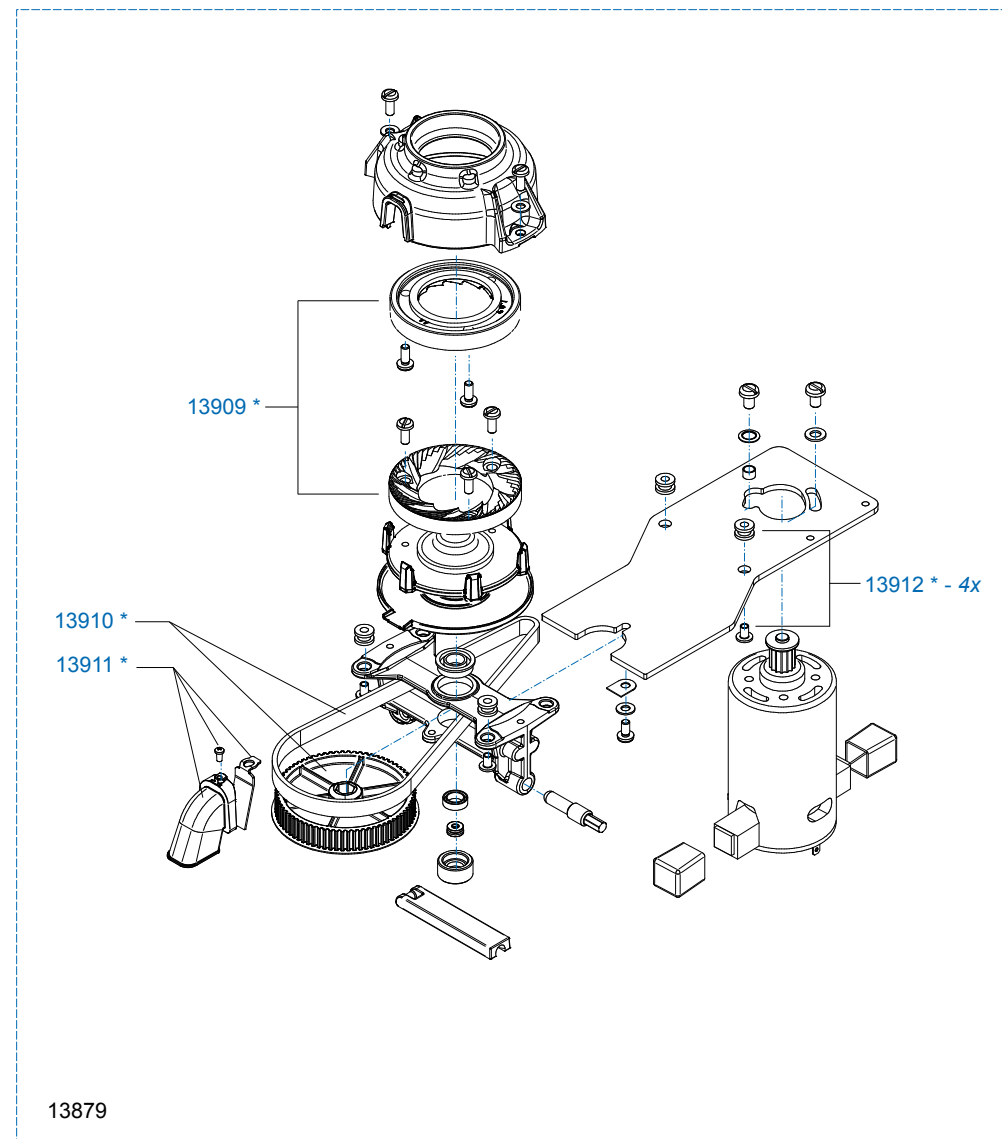

Drawer : JK  
 Date : 12-10-12

Spare Parts Info

ANIMO

www.animo.eu

\*Recommended Spare Part

Type : OPTIFRESH BEAN 4 NG

Articlenumber : 1001719

From mach. nr. : 3V 19362

Date : 07 - 2012

Page : 8 - 13

Rev : 2

Rated voltage : 1N~ 220-240V 50-60Hz 2275W

Drawer : JK

Date : 12-10-12

Spare Parts Info

**ANIMO**

www.animo.eu

\*Recomended Spare Part

Type : OPTIFRESH BEAN 4 NG  
 Articulenumber : 1001719

From mach. nr. : 3V 19362  
 Date : 07 - 2012

Page : 9 - 13  
 Rev : 2

Rated voltage : 1N~ 220-240V 50-60Hz 2275W

Drawer : JK  
 Date : 12-10-12

Spare Parts Info

**ANIMO**

www.animo.eu

\*Recomended Spare Part

Type : OPTIFRESH BEAN 4 NG Articulenumber : 1001719	From mach. nr. : 3V 19362 Date : 07 - 2012	Page : 10 - 13 Rev : 2	 <a href="http://www.animo.eu">www.animo.eu</a>
Rated voltage : 1N~ 220-240V 50-60Hz 2275W	Drawer : JK Date : 12-10-12	<b>Spare Parts Info</b>	