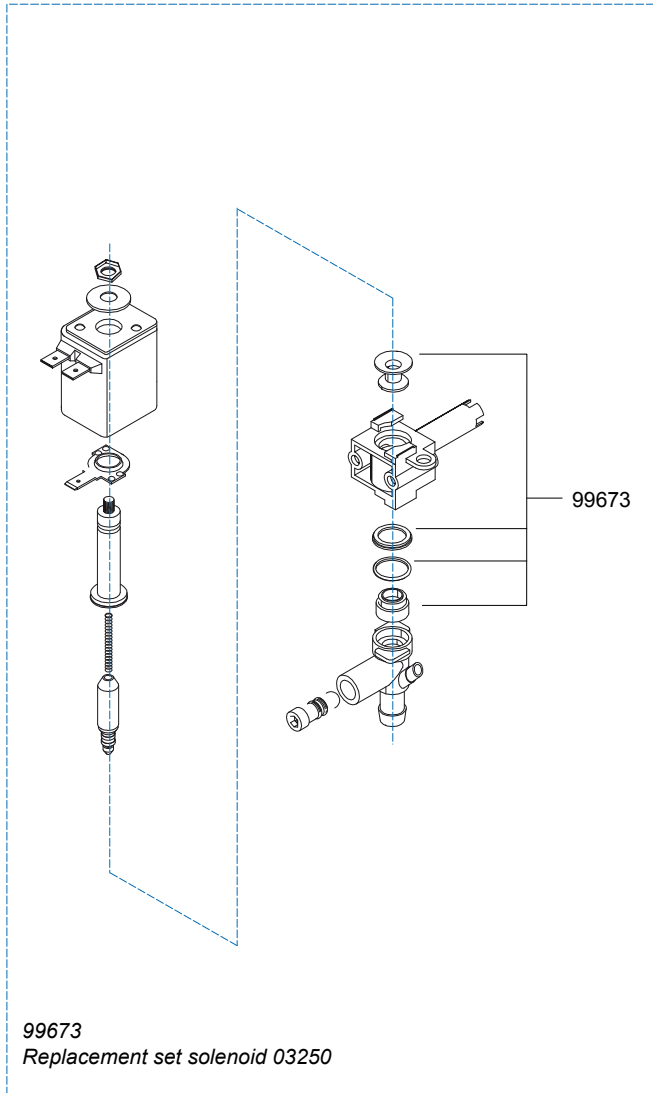

www.animo.eu

\*Recomended Spare Part

Type : OPTIFRESH BEAN 4 NG  
 Articulenumber : 1001719

From mach. nr. : 3V 19362  
 Date : 07 - 2012

Page : 9 - 13  
 Rev : 2

Rated voltage : 1N~ 220-240V 50-60Hz 2275W

Drawer : JK  
 Date : 12-10-12

Spare Parts Info

**ANIMO**

www.animo.eu

\*Recomended Spare Part

Type : OPTIFRESH BEAN 4 NG Articulenumber : 1001719	From mach. nr. : 3V 19362 Date : 07 - 2012	Page : 10 - 13 Rev : 2	 <a href="http://www.animo.eu">www.animo.eu</a>
Rated voltage : 1N~ 220-240V 50-60Hz 2275W	Drawer : JK Date : 12-10-12	<b>Spare Parts Info</b>	

Accessories

\*Recomended Spare Part

Type : OPTIFRESH BEAN 4 NG  
 Articulenumber : 1001719

From mach. nr. : 3V 19362  
 Date : 07 - 2012

Page : 11 - 13  
 Rev : 2

Rated voltage : 1N~ 220-240V 50-60Hz 2275W