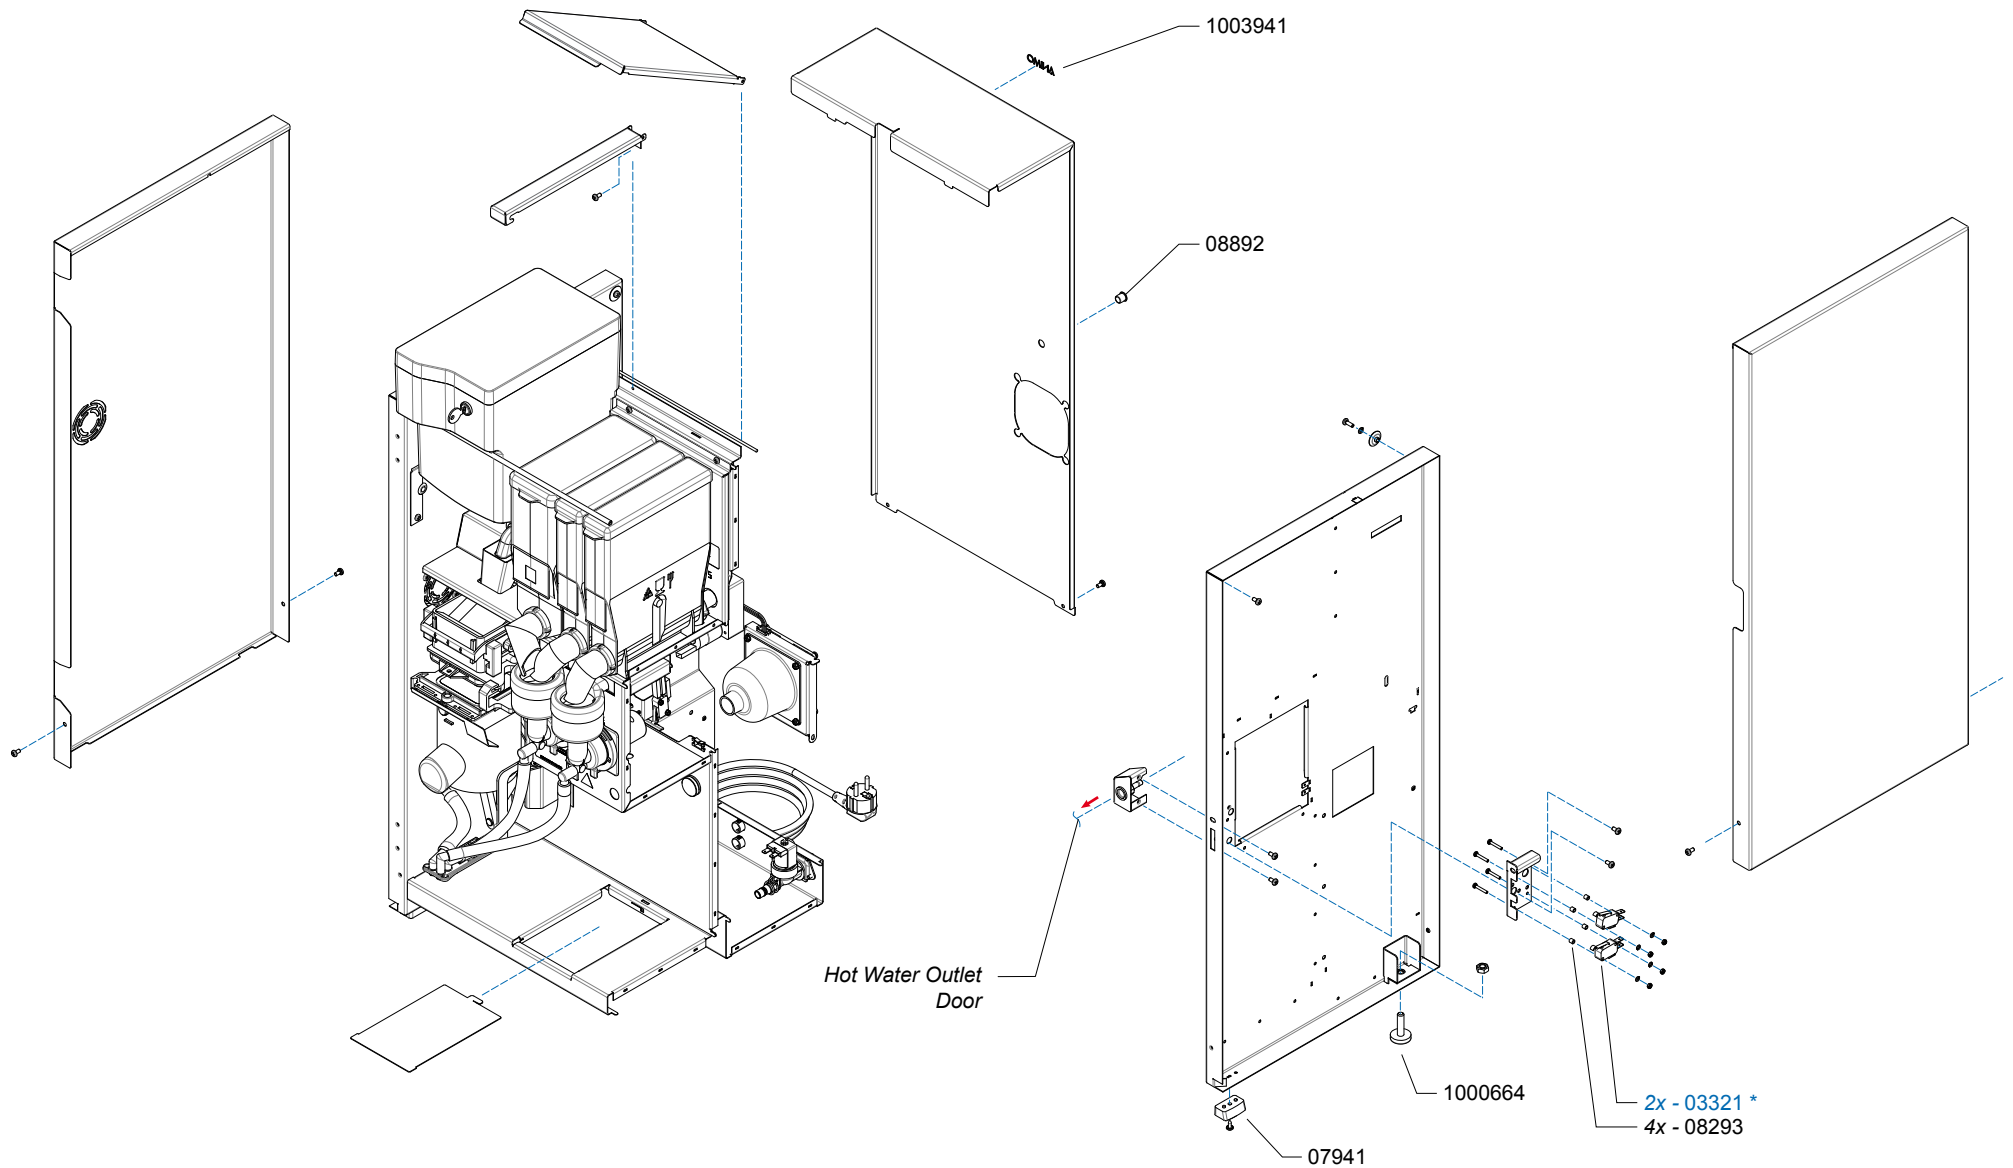

*Recommended Spare Part

Type : OPTIFRESH BEAN 4 NG
Articulenumber : 1001719

From mach. nr. : 3V 19362
Date : 07 - 2012

Page : 2 - 13
Rev : 2

Rated voltage : 1N~ 220-240V 50-60Hz 2275W

Drawer : JK
Date : 12-10-12

Spare Parts Info

ANIMO

www.animo.eu