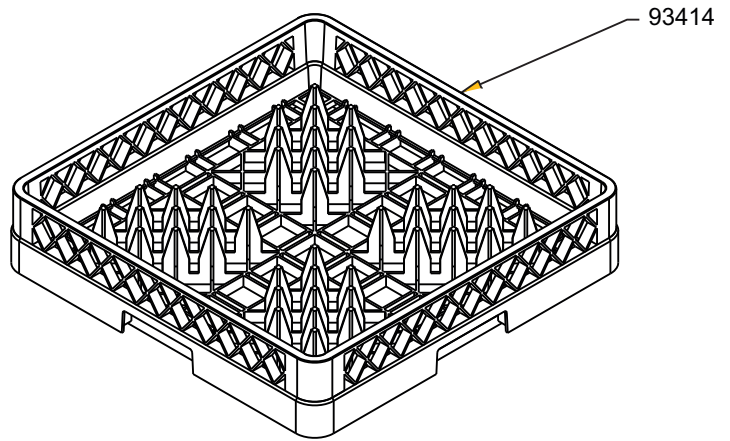

TUBI/HOSE/TUYAU/SCHLAUCH

TYPE	CODE	N.POS.	Qt./Mt.
Nw	758975344	115849	5
Gw	758975183	111580	5
Nt	758975181	111513	5
B	758975033	109144	5
Nd	758975036	109178	5
Np	758975035	109177	5
Wt	758975034	109176	5
Az	758975317	114953	5
Rs	758975318	114954	5