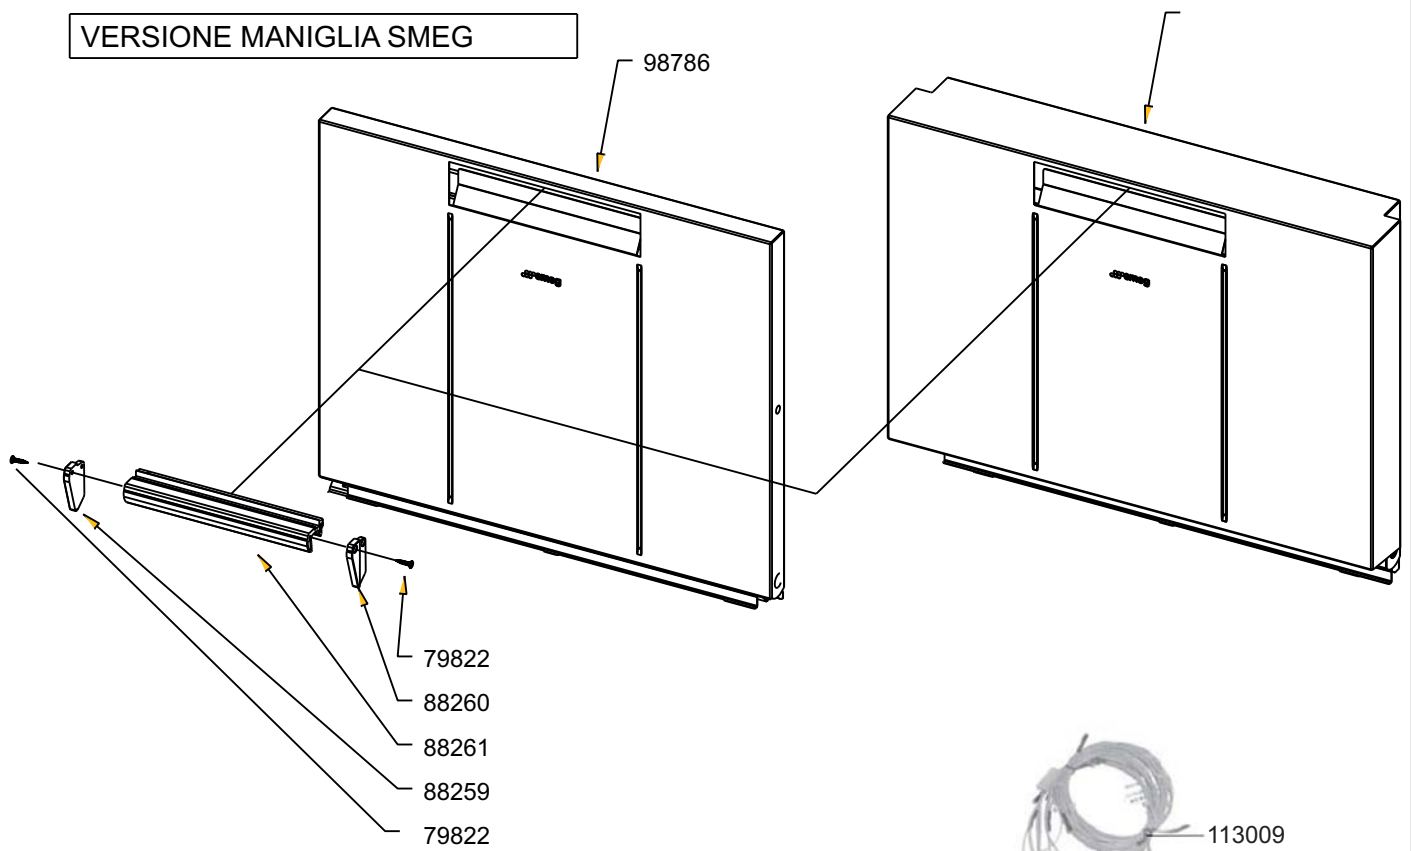

RICAMBI CONSIGLIATI

RECOMMENDED PARTS

PIECES DE RECHANGE
RECOMMANDEES

EMPFOHLENE ERSATZEILE

VERSIONE MANIGLIA SMEG

it.	en.	fr.
gen.	generic	générique
pro.	programmed	programmée

it.	en.	fr.
vas.	tank	cuve
sic.	safety	sécurité
bol.	boiler	boiler

TUBI/HOSE/TUYAU/SCHLAUCH

TYPE	CODE	N.POS.	Qt./Mt.
Nw	758975344	115849	5
Gw	758975183	111580	5
Nt	758975181	111513	5
B	758975033	109144	5
Nd	758975036	109178	5
Np	758975035	109177	5
Wt	758975034	109176	5
Az	758975317	114953	5
Rs	758975318	114954	5