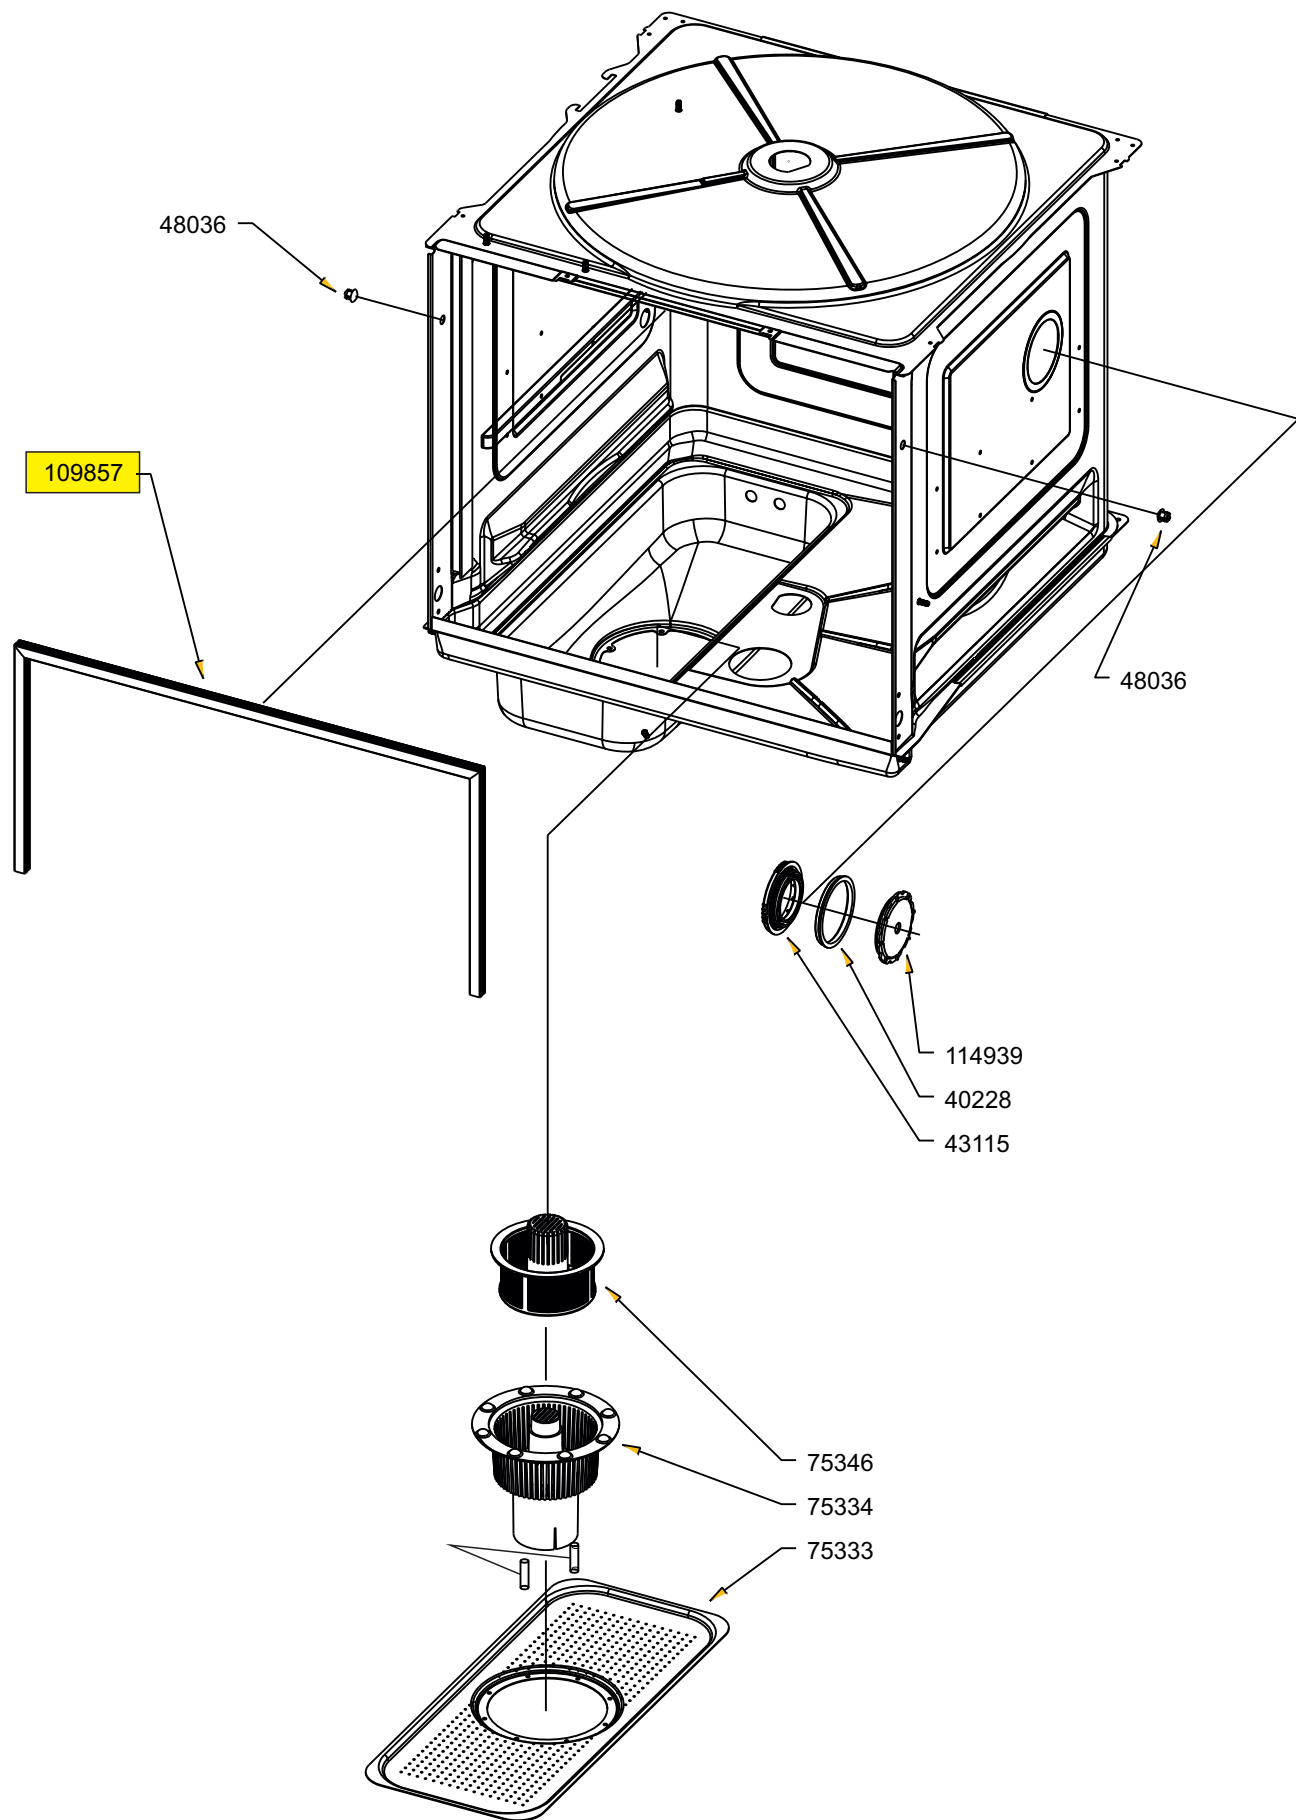

RICAMBI CONSIGLIATI

RECOMMENDED PARTS

PIECES DE RECHANGE
RECOMMANDEES

EMPFOHLENE ERSATZEILE

VERSIONE MANIGLIA SMEG

it.	en.	fr.
gen.	generic	générique
pro.	programmed	programmée

it.	en.	fr.
vas.	tank	cuve
sic.	safety	sécurité
bol.	boiler	boiler

TUBI/HOSE/TUYAU/SCHLAUCH

TYPE	CODE	N.POS.	Qt./Mt.
Nw	758975344	115849	5
Gw	758975183	111580	5
Nt	758975181	111513	5
B	758975033	109144	5
Nd	758975036	109178	5
Np	758975035	109177	5
Wt	758975034	109176	5
Az	758975317	114953	5
Rs	758975318	114954	5