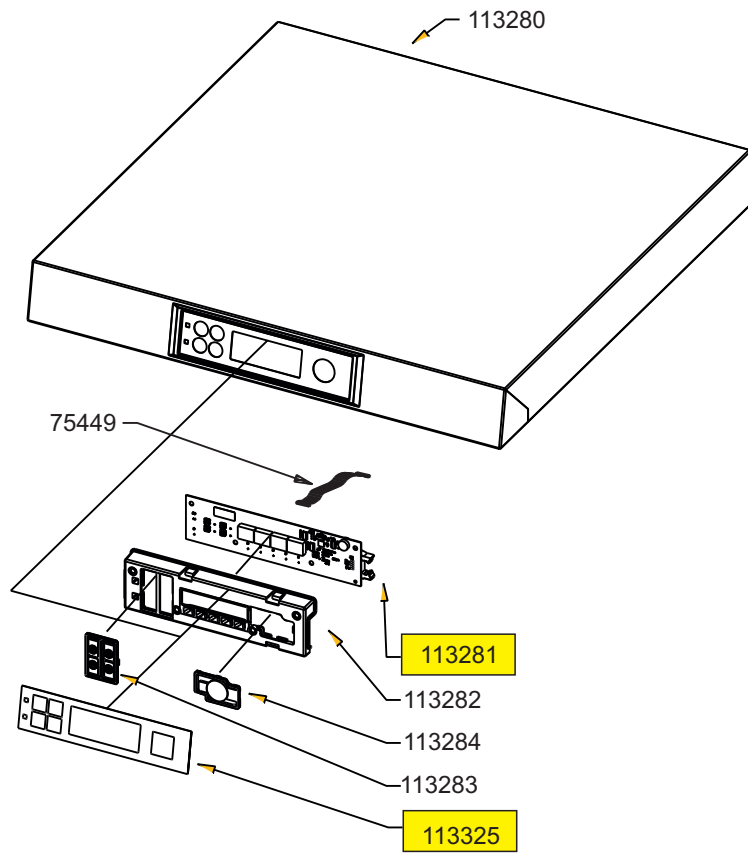

RICAMBI CONSIGLIATI

RECOMMENDED PARTS

PIECES DE RECHANGE
RECOMMANDEES

EMPFOHLENE ERSATZEILE

VERSIONE MANIGLIA SMEG

it.	en.	fr.
gen.	generic	générique
pro.	programmed	programmée

it.	en.	fr.
vas.	tank	cuve
sic.	safety	sécurité
bol.	boiler	boiler

TUBI/HOSE/TUYAU/SCHLAUCH

TYPE	CODE	N.POS.	Qt./Mt.
Nw	758975344	115849	5
Gw	758975183	111580	5
Nt	758975181	111513	5
B	758975033	109144	5
Nd	758975036	109178	5
Np	758975035	109177	5
Wt	758975034	109176	5
Az	758975317	114953	5
Rs	758975318	114954	5