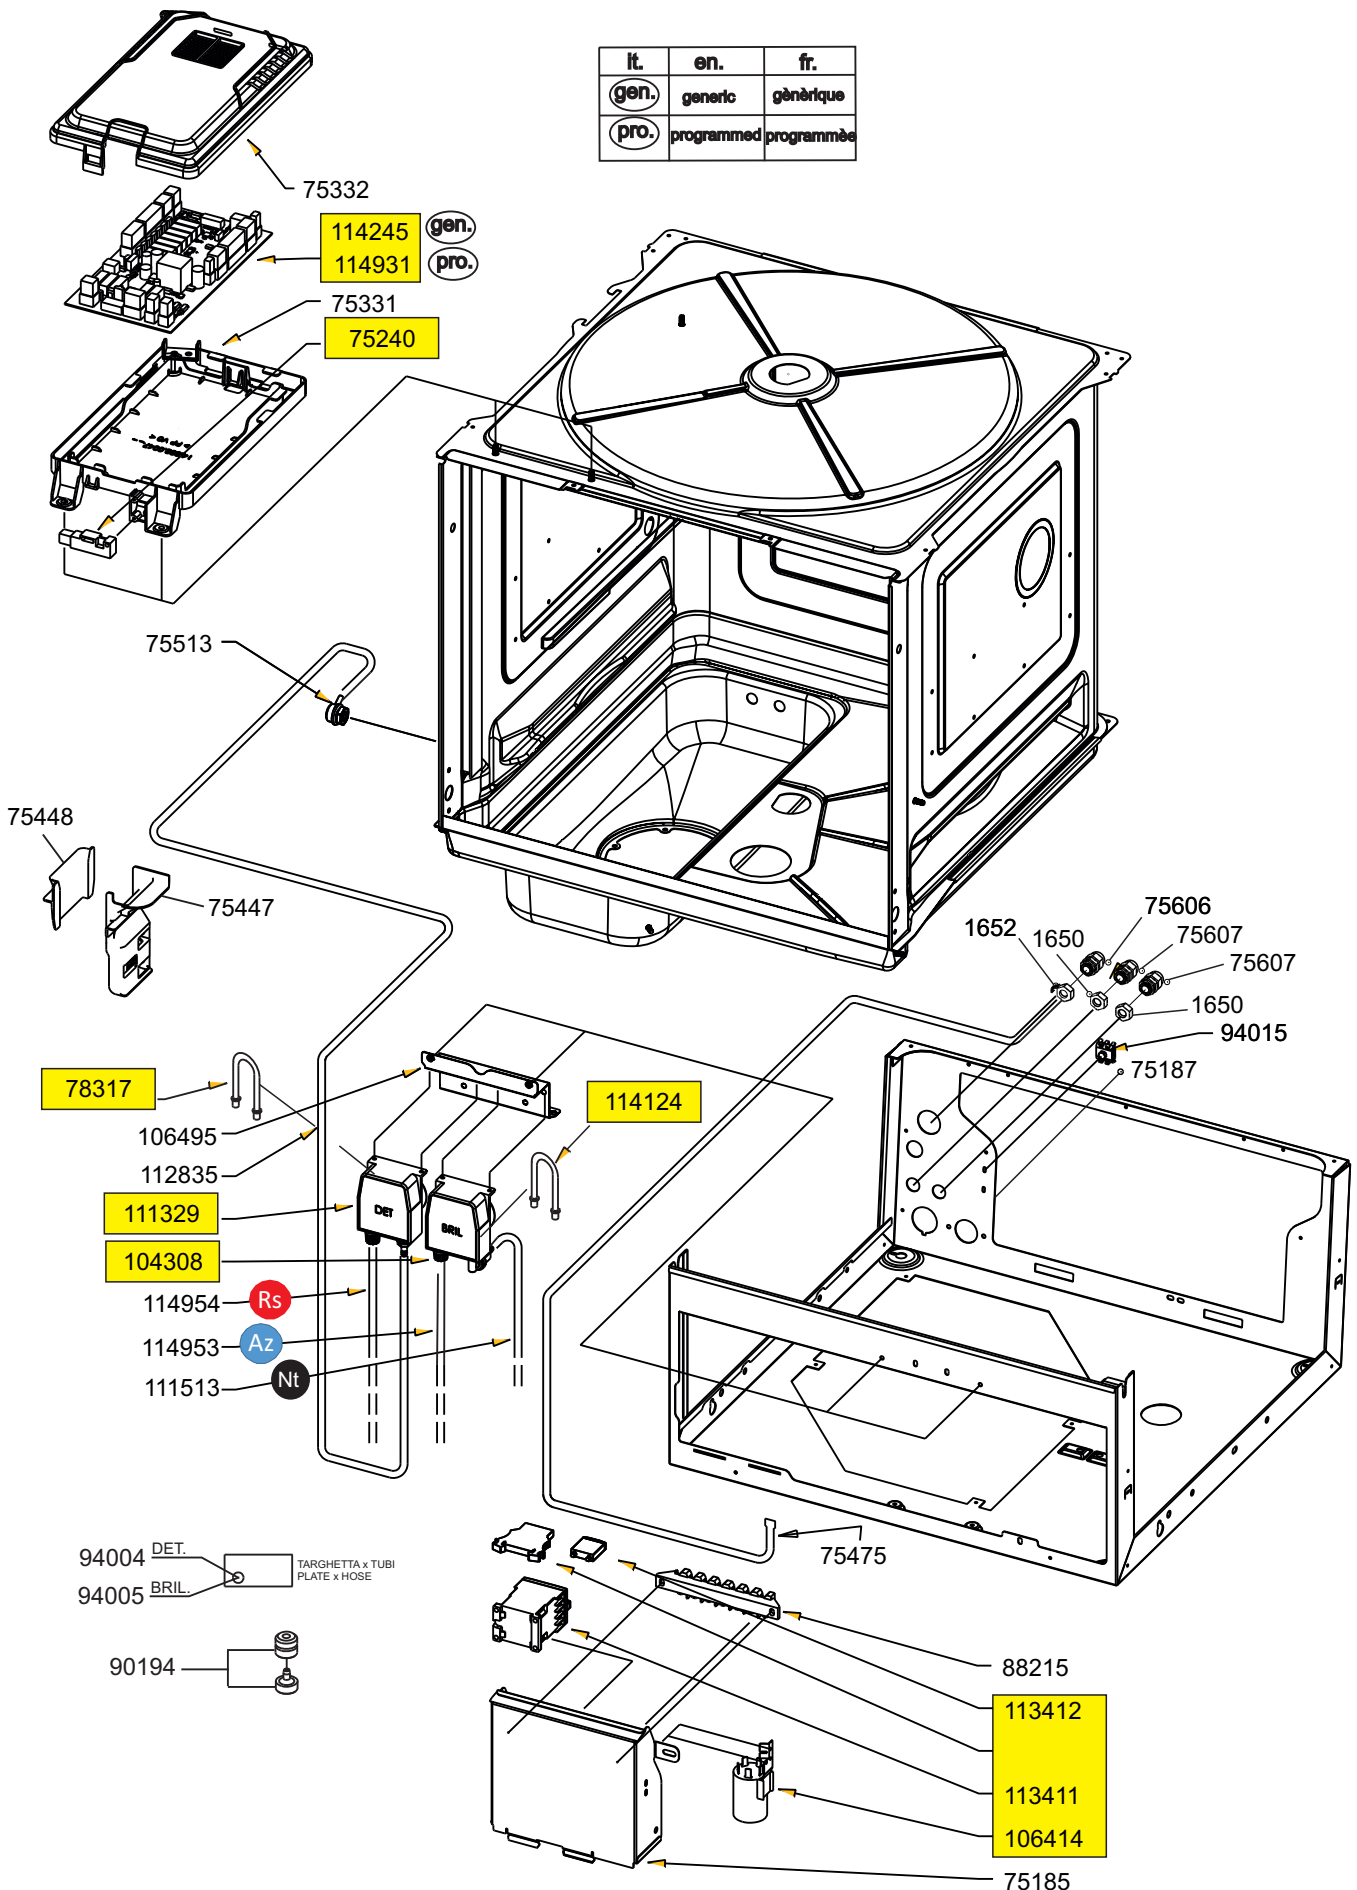

RICAMBI CONSIGLIATI

RECOMMENDED PARTS

PIECES DE RECHANGE
RECOMMANDEES

EMPFOHLENE ERSATZEILE

VERSIONE MANIGLIA SMEG

it.	en.	fr.
gen.	generic	générique
pro.	programmed	programmée

it.	en.	fr.
vas.	tank	cuve
sic.	safety	sécurité
bol.	boiler	boiler

TUBI/HOSE/TUYAU/SCHLAUCH

TYPE	CODE	N.POS.	Qt./Mt.
Nw	758975344	115849	5
Gw	758975183	111580	5
Nt	758975181	111513	5
B	758975033	109144	5
Nd	758975036	109178	5
Np	758975035	109177	5
Wt	758975034	109176	5
Az	758975317	114953	5
Rs	758975318	114954	5