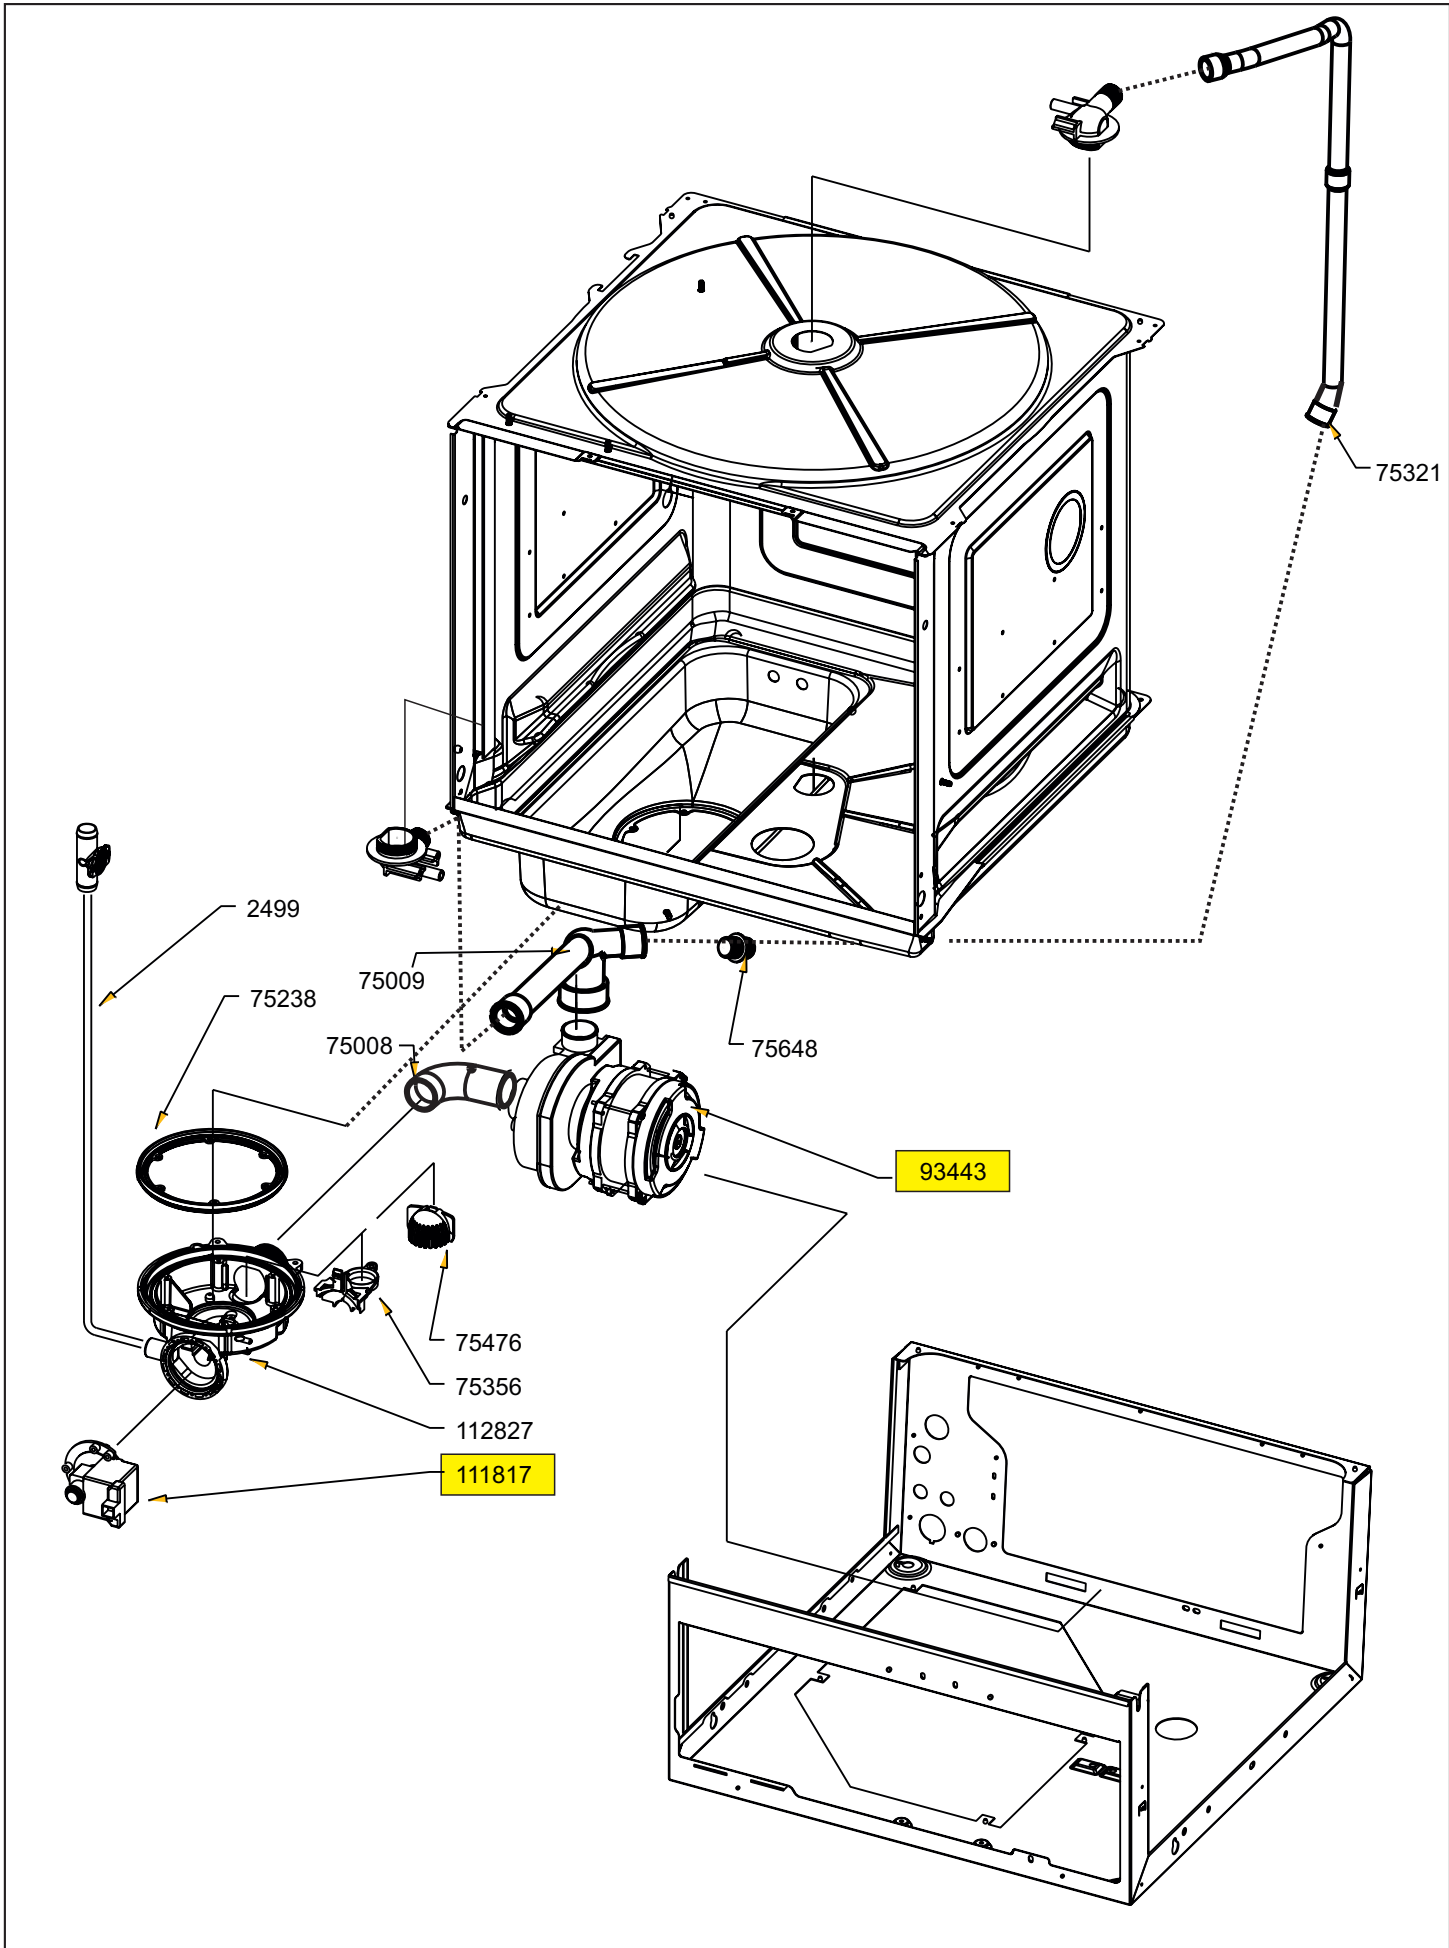

RICAMBI CONSIGLIATI

RECOMMENDED PARTS

PIECES DE RECHANGE
RECOMMANDEES

EMPFOHLENE ERSATZEILE

VERSIONE MANIGLIA SMEG

it.	en.	fr.
gen.	generic	générique
pro.	programmed	programmée

it.	en.	fr.
vas.	tank	cuve
sic.	safety	sécurité
bol.	boiler	boiler

TUBI/HOSE/TUYAU/SCHLAUCH

TYPE	CODE	N.POS.	Qt./Mt.
Nw	758975344	115849	5
Gw	758975183	111580	5
Nt	758975181	111513	5
B	758975033	109144	5
Nd	758975036	109178	5
Np	758975035	109177	5
Wt	758975034	109176	5
Az	758975317	114953	5
Rs	758975318	114954	5