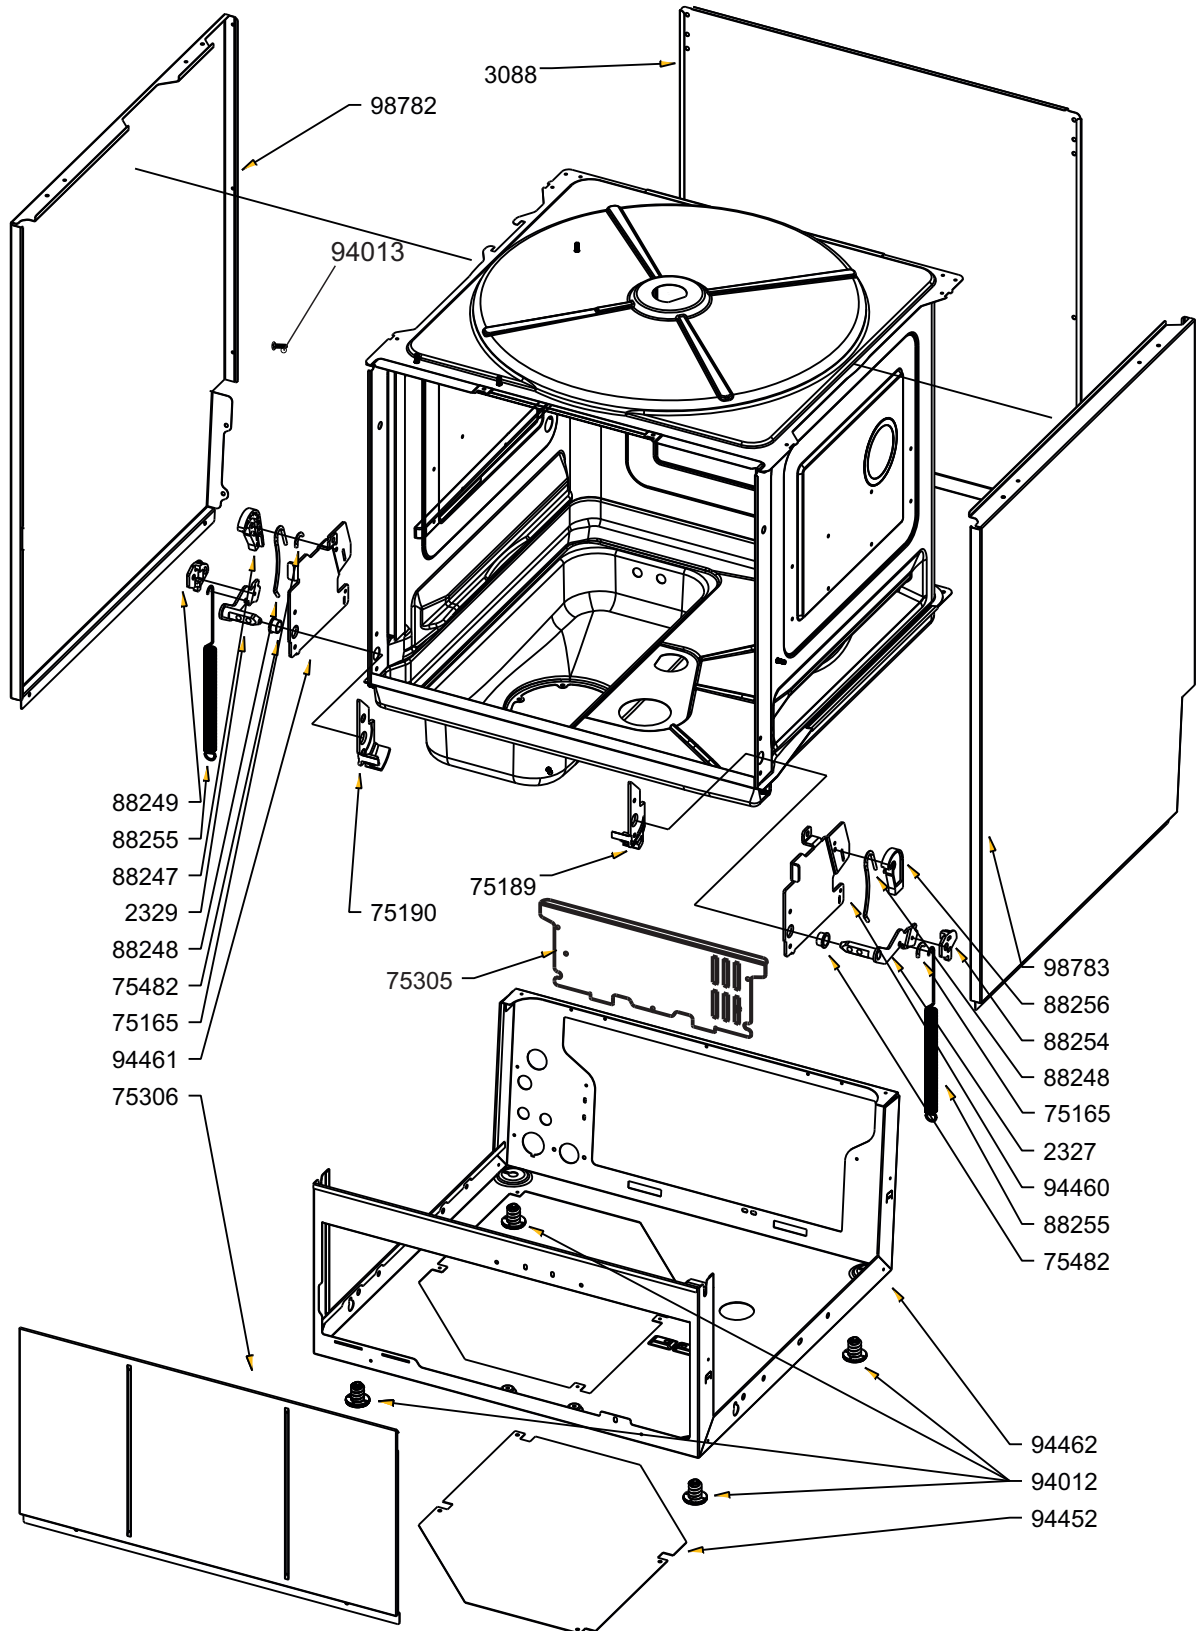

RICAMBI CONSIGLIATI

RECOMMENDED PARTS

PIECES DE RECHANGE
RECOMMANDEES

EMPFOHLENE ERSATZEILE

VERSIONE MANIGLIA SMEG

it.	en.	fr.
gen.	generic	générique
pro.	programmed	programmée

it.	en.	fr.
vas.	tank	cuve
sic.	safety	sécurité
bol.	boiler	boiler

TUBI/HOSE/TUYAU/SCHLAUCH

TYPE	CODE	N.POS.	Qt./Mt.
Nw	758975344	115849	5
Gw	758975183	111580	5
Nt	758975181	111513	5
B	758975033	109144	5
Nd	758975036	109178	5
Np	758975035	109177	5
Wt	758975034	109176	5
Az	758975317	114953	5
Rs	758975318	114954	5