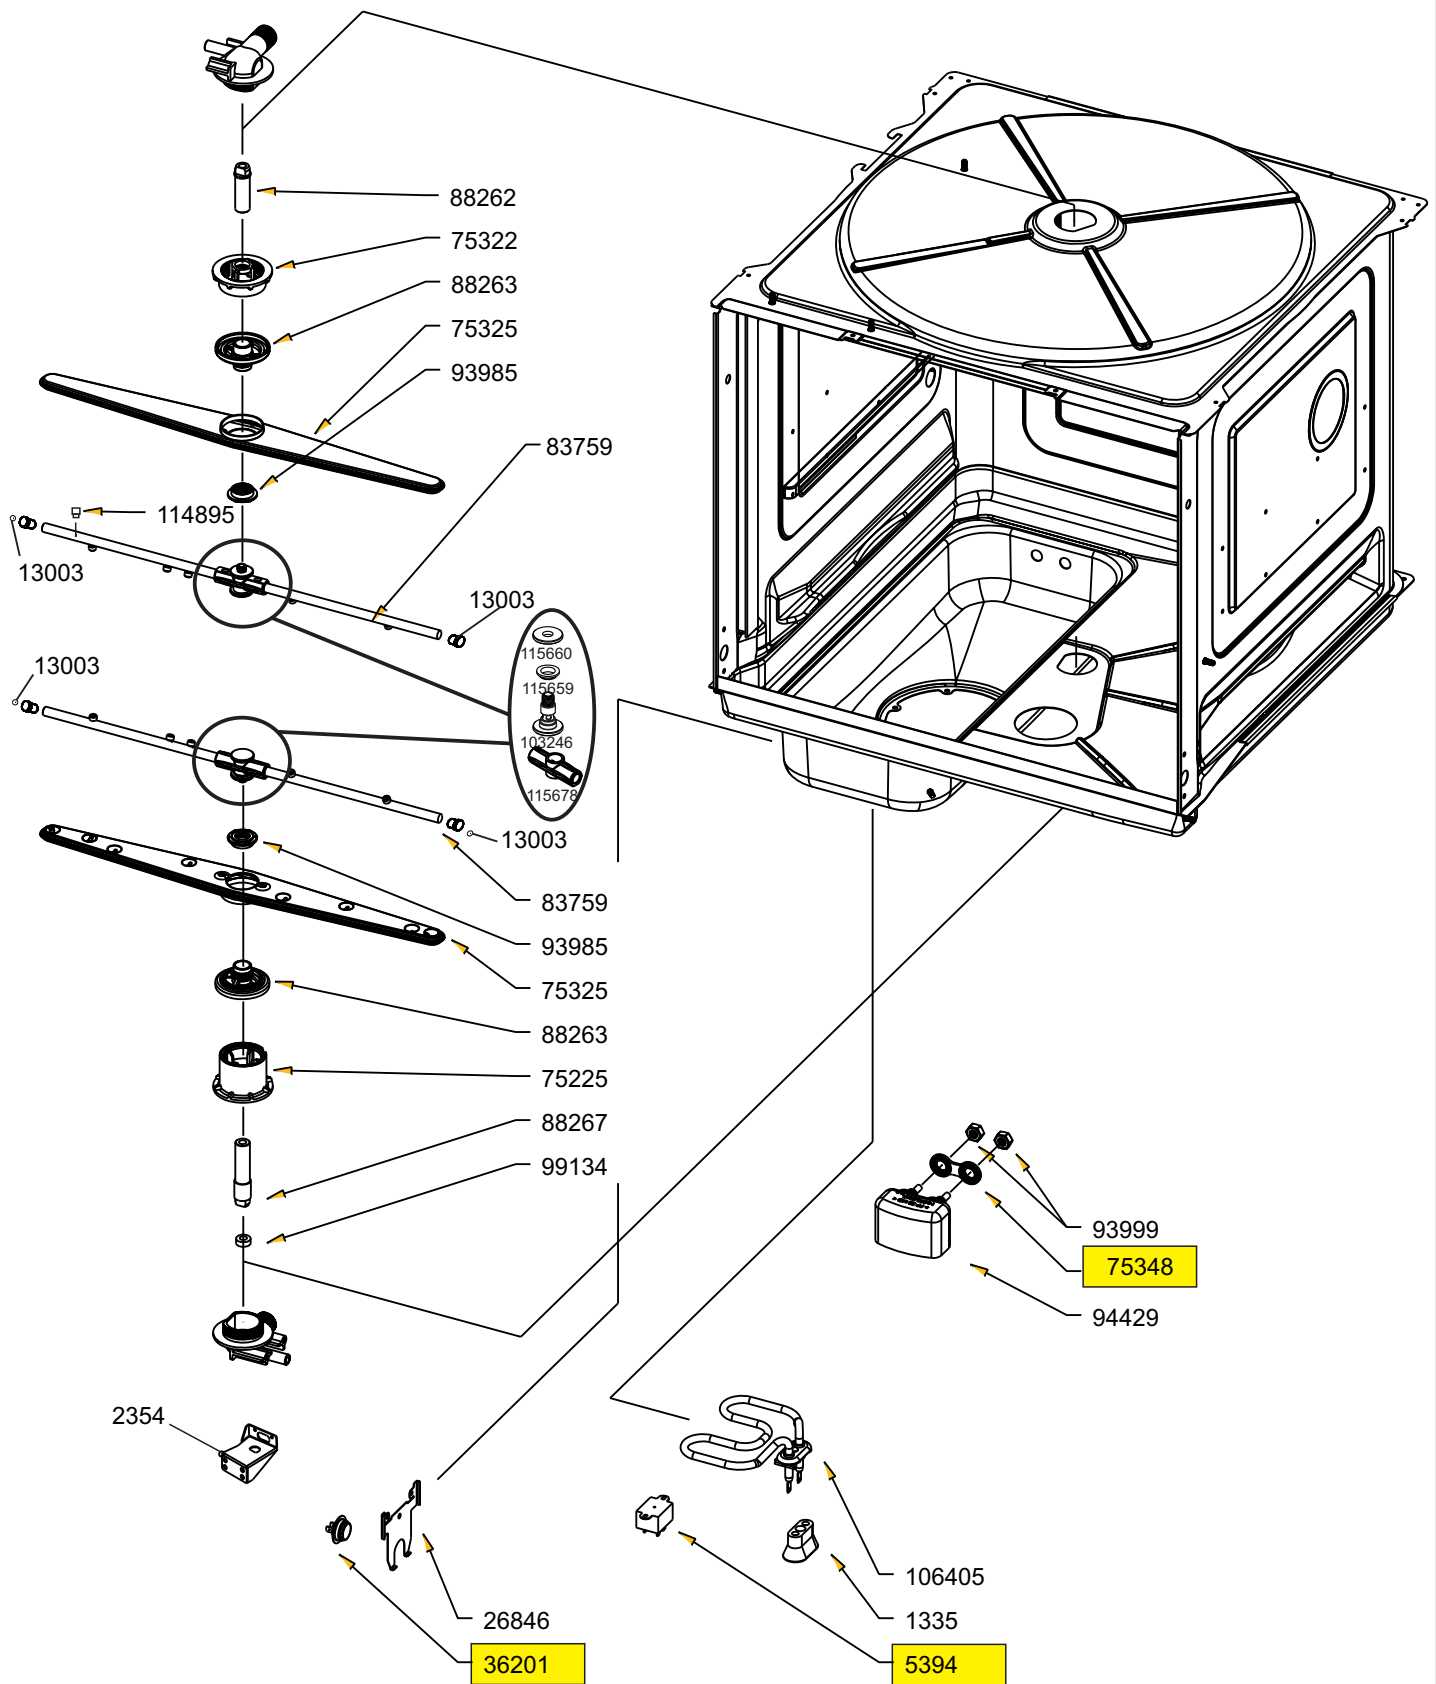

RICAMBI CONSIGLIATI

RECOMMENDED PARTS

PIECES DE RECHANGE
RECOMMANDEES

EMPFOHLENE ERSATZEILE

VERSIONE MANIGLIA SMEG

it.	en.	fr.
gen.	generic	générique
pro.	programmed	programmée

it.	en.	fr.
vas.	tank	cuve
sic.	safety	sécurité
bol.	boiler	boiler

TUBI/HOSE/TUYAU/SCHLAUCH

TYPE	CODE	N.POS.	Qt./Mt.
Nw	758975344	115849	5
Gw	758975183	111580	5
Nt	758975181	111513	5
B	758975033	109144	5
Nd	758975036	109178	5
Np	758975035	109177	5
Wt	758975034	109176	5
Az	758975317	114953	5
Rs	758975318	114954	5