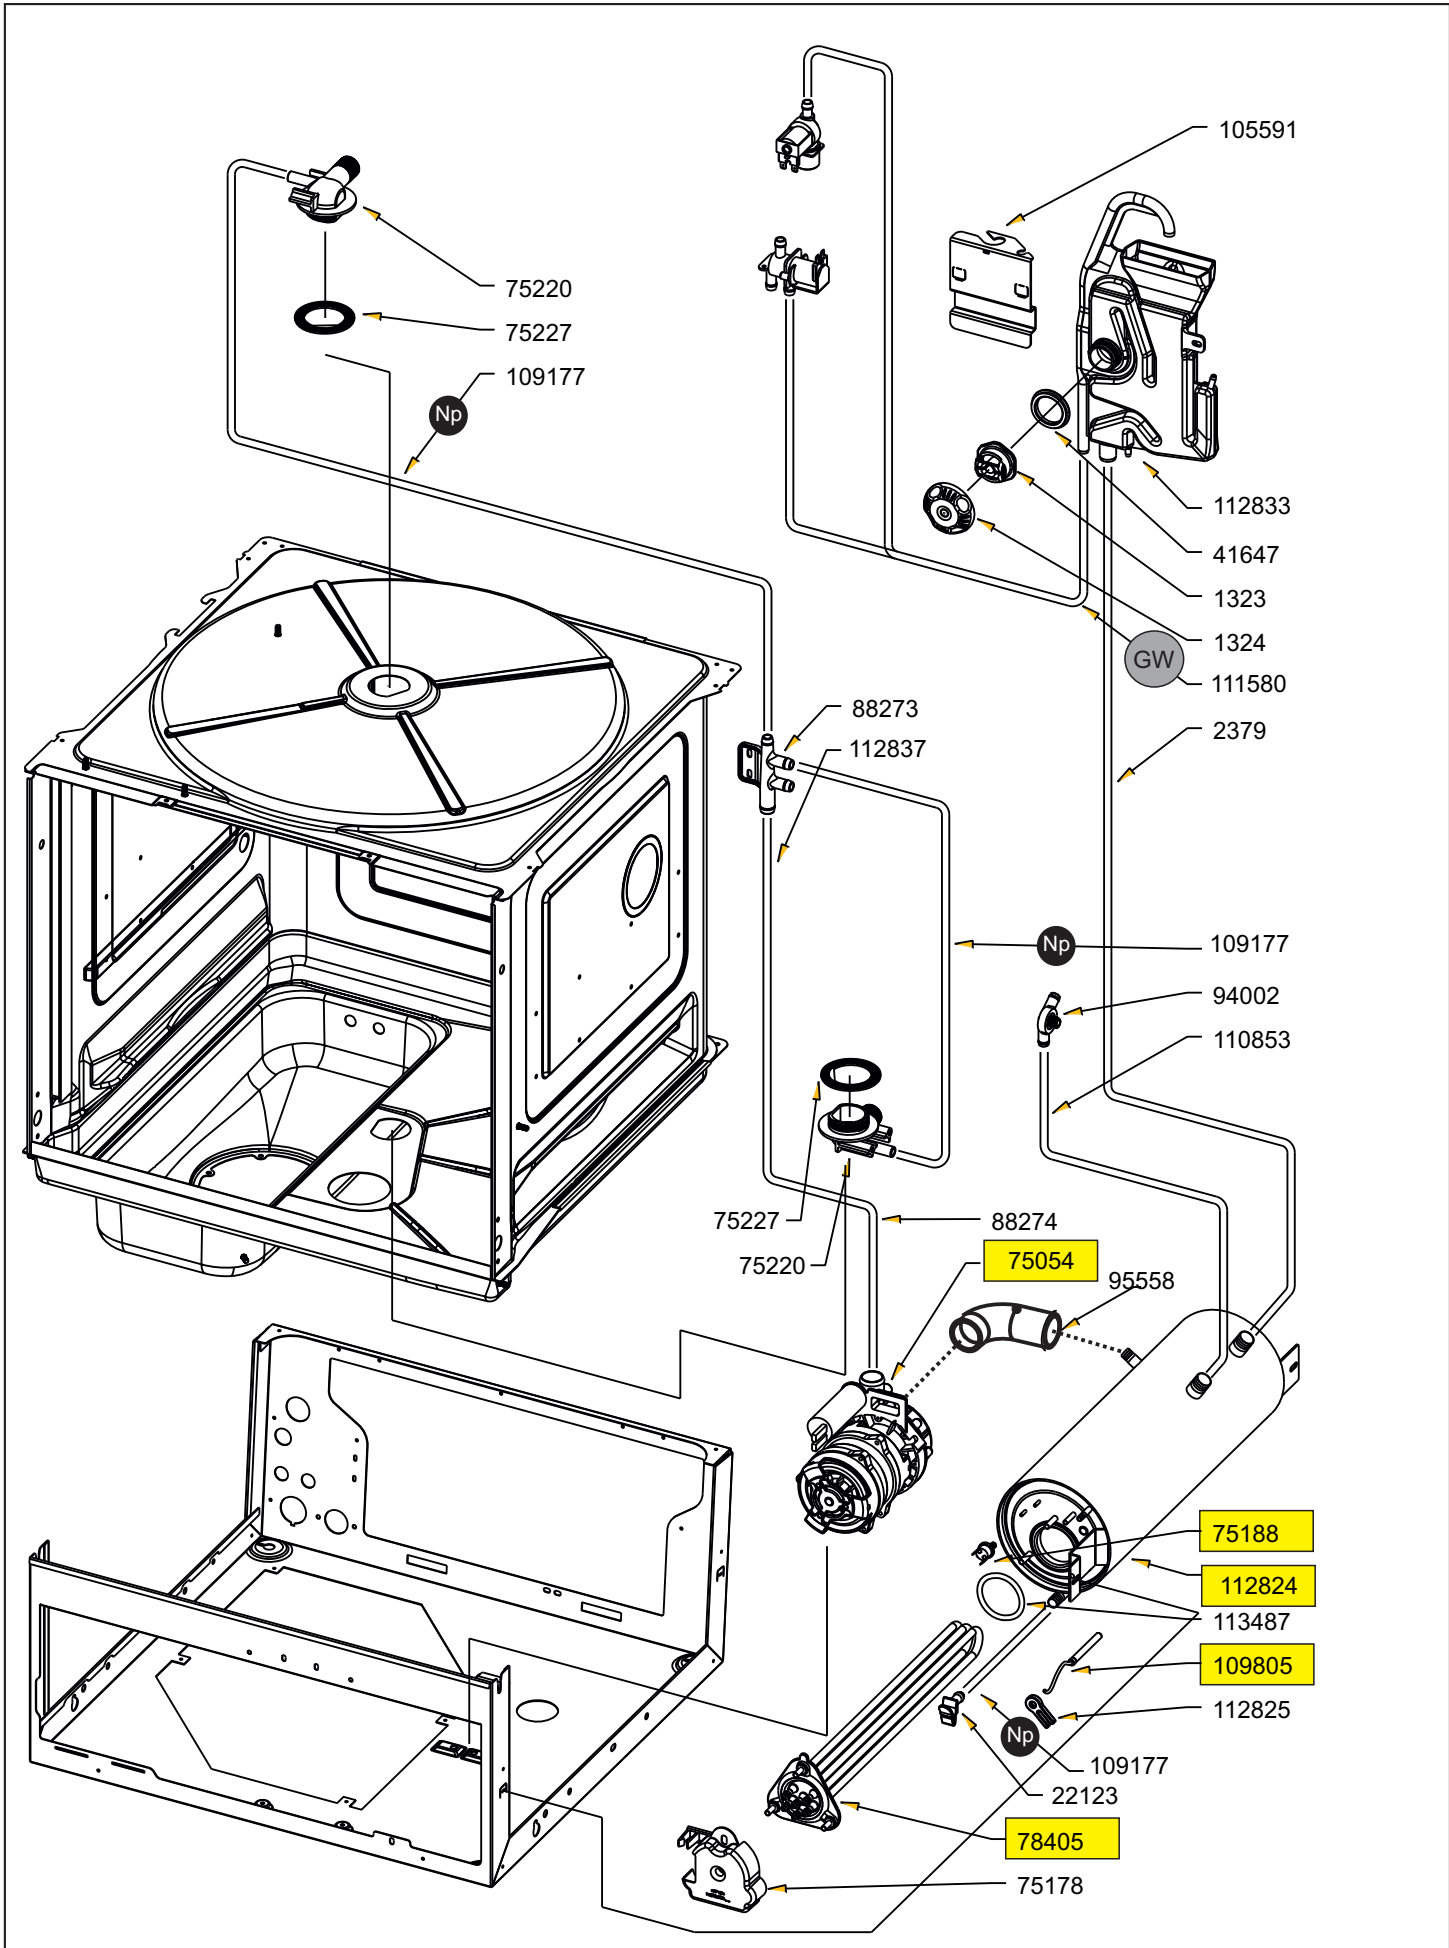

RICAMBI CONSIGLIATI

RECOMMENDED PARTS

PIECES DE RECHANGE
RECOMMANDEES

EMPFOHLENE ERSATZEILE

VERSIONE MANIGLIA SMEG

it.	en.	fr.
gen.	generic	générique
pro.	programmed	programmée

it.	en.	fr.
vas.	tank	cuve
sic.	safety	sécurité
bol.	boiler	boiler

TUBI/HOSE/TUYAU/SCHLAUCH

TYPE	CODE	N.POS.	Qt./Mt.
Nw	758975344	115849	5
Gw	758975183	111580	5
Nt	758975181	111513	5
B	758975033	109144	5
Nd	758975036	109178	5
Np	758975035	109177	5
Wt	758975034	109176	5
Az	758975317	114953	5
Rs	758975318	114954	5