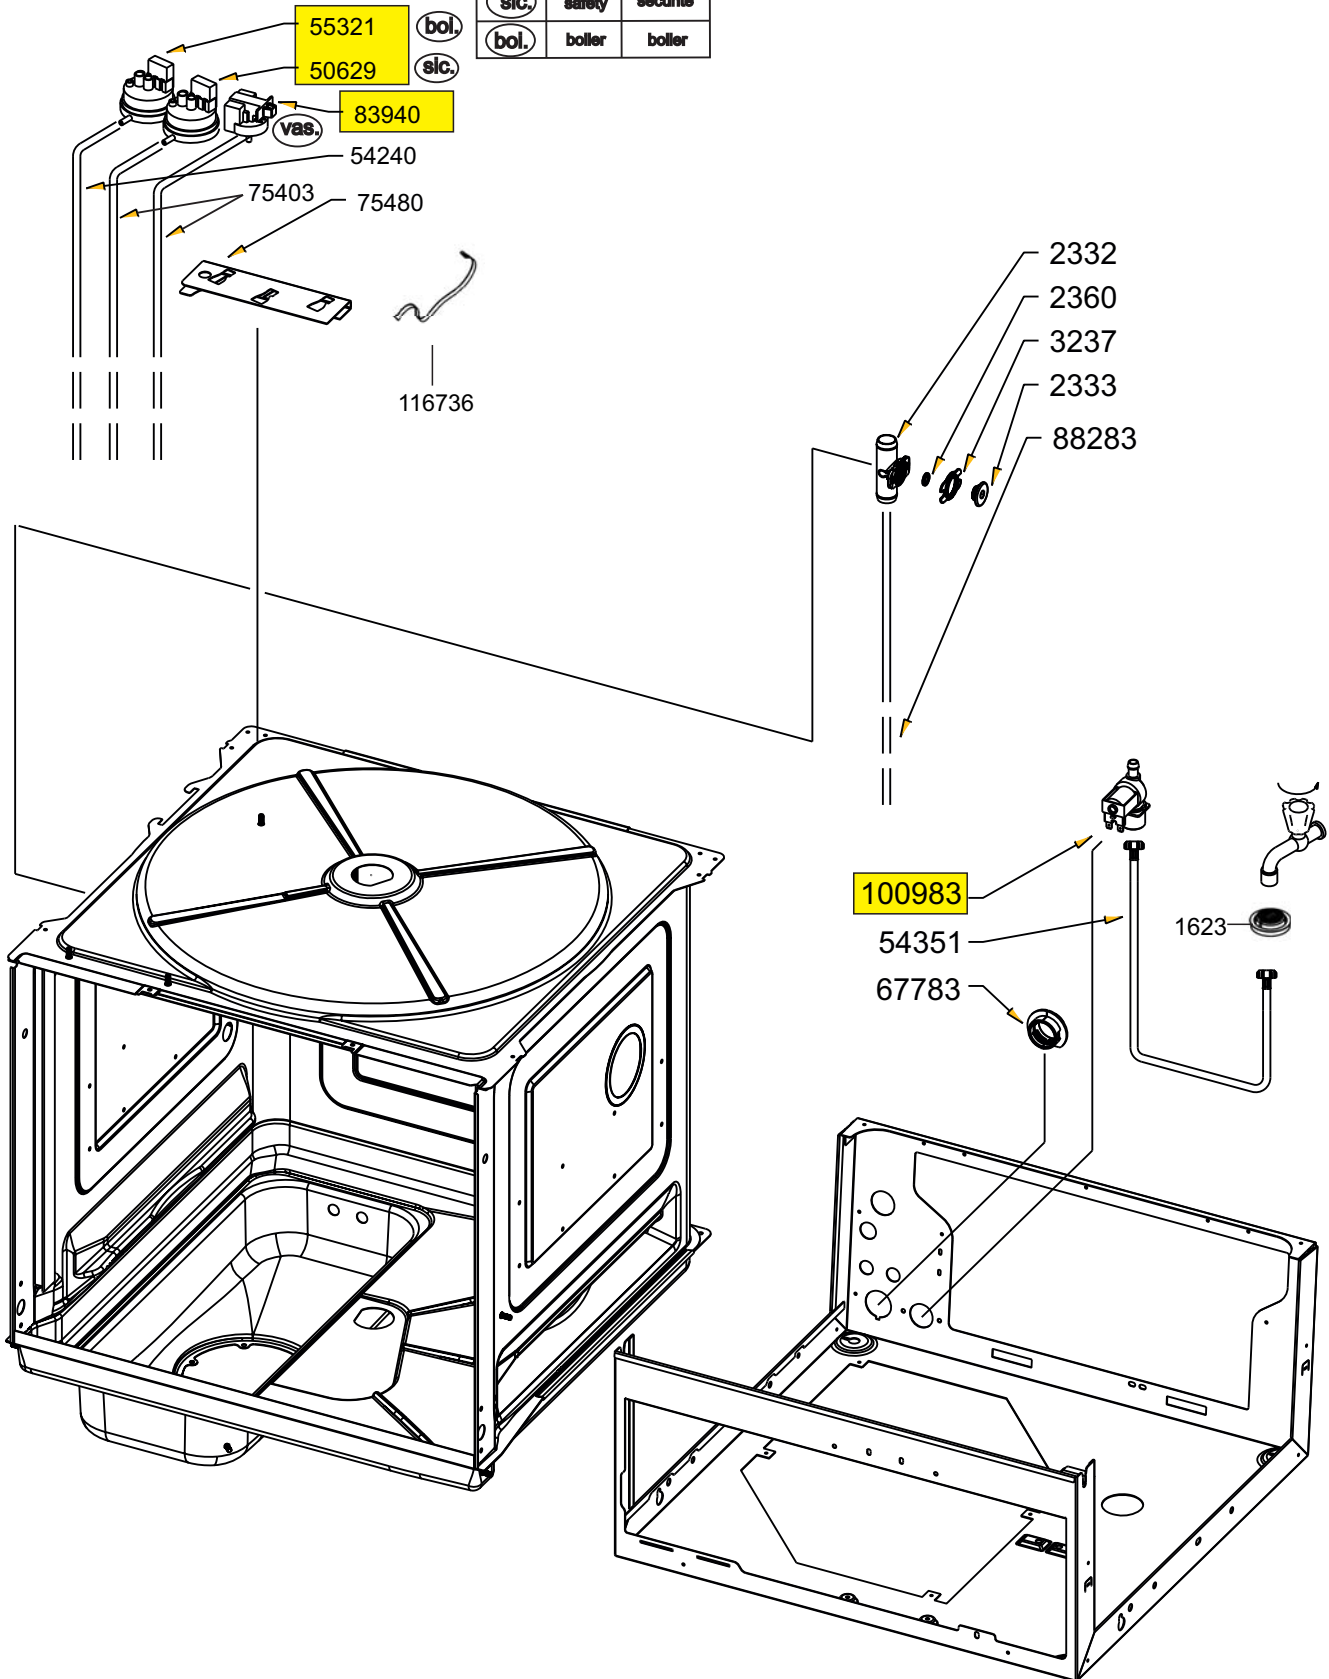

RICAMBI CONSIGLIATI

RECOMMENDED PARTS

PIECES DE RECHANGE
RECOMMANDEES

EMPFOHLENE ERSATZEILE

VERSIONE MANIGLIA SMEG

it.	en.	fr.
gen.	generic	générique
pro.	programmed	programmée

it.	en.	fr.
vas.	tank	cuve
sic.	safety	sécurité
bol.	boiler	boiler

TUBI/HOSE/TUYAU/SCHLAUCH

TYPE	CODE	N.POS.	Qt./Mt.
Nw	758975344	115849	5
Gw	758975183	111580	5
Nt	758975181	111513	5
B	758975033	109144	5
Nd	758975036	109178	5
Np	758975035	109177	5
Wt	758975034	109176	5
Az	758975317	114953	5
Rs	758975318	114954	5