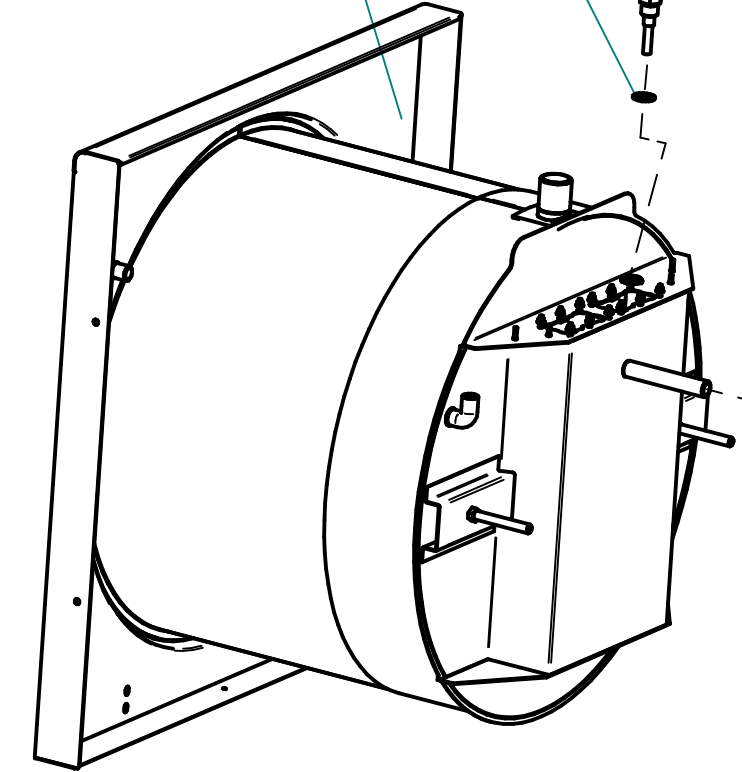

КПЭМ-100.9838.001РС
Котлы пищеварочные
электрические (100л)

КПЭМ-60.01.06.000СБ (Крышка)
000001007439

ТЭН ВЗ-245А 8,5/9,0 Р 230
120000060750

КПЭМ-60.20.00.000СБ (Датчик сухого хода)
000001005871

КПЭМ-60.01.00.003-Н (Прокладка)
000001007962

КПЭМ-60.01.00.002(Прокладка)
120000002848

КПЭМ-100.9838.01.01.000СБ (Корпус котла)
100000011223

Лента клейкая металл 100*50 AVIORA PROFFI
120000020796

КПЭМ-100.9838.01.00.002 (Утеплитель)
100000012969

КПЭМ-100.9838.01.00.001 (Утеплитель)
100000012970

Проволока 0,8-0-1Ц ГОСТ 3282-74 L=2,9м
120000011328

КПЭМ-60.01.00.003-Н (Прокладка)
000001007962

КПЭМ-60.20.00.000СБ (Датчик сухого хода)
000001005871

Заглушка G1/2"
120000002414

КПЭМ-60.01.00.001(Прокладка)
000001007960