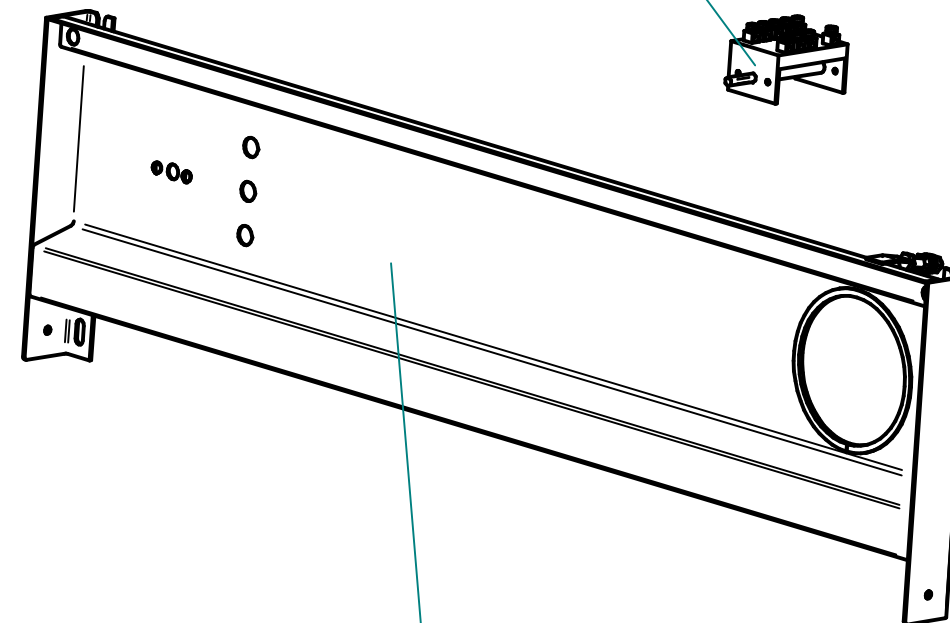

КПЭМ-160.84.16.04.00.000СБ (Панель управления)
100000007300