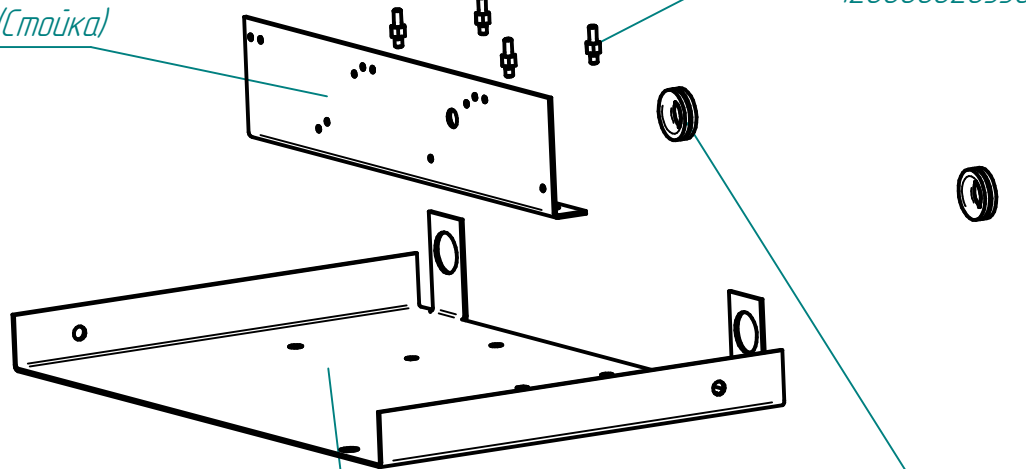

КПЭМ-60.7978.17.00.001 (Основание)
100000007500

ЭП-2-44 (Втулка проходная)
120000002230

КПЭМ-160.84.16.17.00.000СБ (Блок управления)
100000007301

Лампа сигнальная белая
120000006277

Лампа сигнальная красная
120000006630

Лампа сигнальная желтая
120000006276

Переключатель 43.24.232.00
120000060021

КПЭМ-160.84.16.04.00.004 (Наклейка)
120000016081