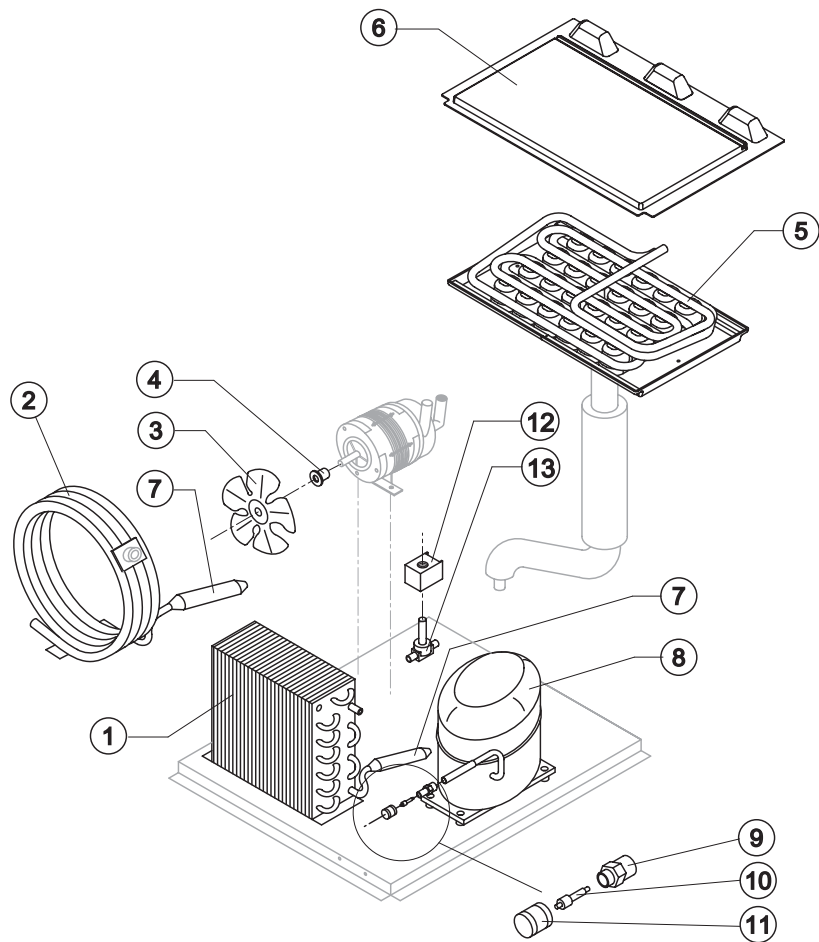

Rif.	Descrizione Ricambio	Codice
1	Assieme Mobile Schiumato	Vedi Tabella
2	Top Assemblato	C22692
3	Pannello Posteriore Assemblato	C21182
4	Griglia Posteriore	D12006
5	Piedino INOX Regolabile	20613
6	Pannello Anteriore con Griglia	C22507
7*	Pannello Filtrante	18106
8	Telaio con Griglia e Filtro	C10205
9	Assieme Sportello	C10297
10	Piastra di Base	21279
11	Tubo Portabulbo	20522

Rif. 1 - Assieme Mobile Schiumato

Condensazione	Codice
Aria	RC11004A
Acqua	RC11004W

CB 316

GRUPPO FRIGORIFERO

Componenti Comuni

Rif.	Descrizione Ricambio	Codice
3	Ventola Aspirante	10213
4	Mozzo Fissaggio Ventola	10014
5	Evaporatore	Vedi Tabella -
6	Coprievaporatore	da Matr. 224520 10449
7*	Filtro Molecolare	14009
8	Compressore	Vedi Tabella -
9	Corpo Valvola Vuoto-Carica	14007
10*	Meccanismo Valvola Vuoto-Carica	14005
11*	Tappo Valvola Vuoto-Carica	14006
12*	Bobina Valvola Inversione Ciclo	Vedi Tabella -
13*	Corpo Valvola Inversione Ciclo	20410