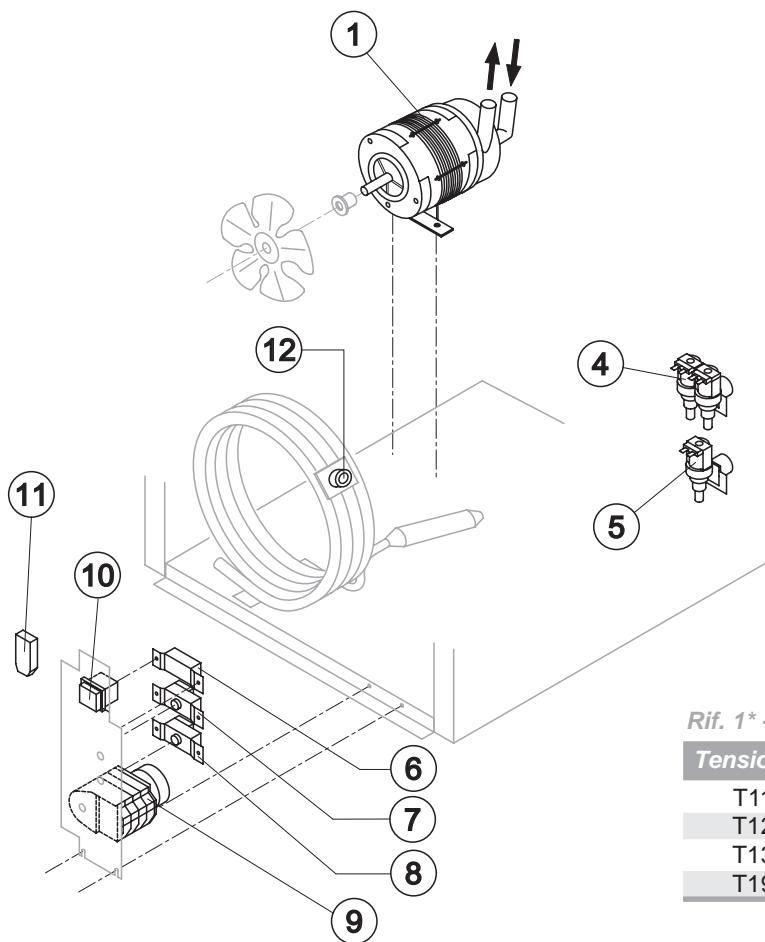

Componenti Comuni

Rif.	Descrizione Ricambio	Codice
1*	Assieme Pompa	Vedi Tabella
7*	Termostato Contenitore	R23005
8*	Termostato Evaporatore	R23591
9*	Timer	Vedi Tabella
10*	Interruttore Luminoso Verde (On-Off)	23327

Componenti Solo Versione Aria

Rif.	Descrizione Ricambio	Codice
5*	Elettrovalvola Ingresso Acqua 1 Via	Vedi Tabella

Componenti Solo Versione Acqua

Rif.	Descrizione Ricambio	Codice
4*	Elettrovalvola Ingresso Acqua 2 Vie	Vedi Tabella
6*	Pressostato Condensatore	Vedi Tabella
11	Filtro Anti-Radiodisturbo	Solo T11 C23457
12*	Termostato di Sicurezza	C23114

Rif. 1* - Assieme Pompa

Tensione	Codice
T11	C23377
T12	C23377
T13	C23663
T19	C23663

Rif. 4* - Eletr. Ingr. 2 Vie

Tensione	Codice
T11	23116
T12	23116
T13	23322
T19	23322 Fino a Matr. 605530

Rif. 5* - Eletr. Ingr. 1 Via

Tensione	Codice
T11	23115
T12	23115
T13	23410
T19	23499 Versione Attuale
T19	23410 Fino a Matr. 605530

Rif. 6* - Pressostato Cond.

Tensione	Codice
T11	23175
T12	23175
T13	23175
T19	23680

Rif. 9* - Timer

Tensione	Cub. 18g	Cub. 33g	Cub. 13g	Cub. 42g
T11	23222	23248	23247	23780
T12	231078	231080	231077	231080
T13	23259	23786	23258	23786
T19	23833	TBD	TBD	TBD
T19	23259	23786	23258	23786

Versione Attuale
Fino a Matr. 605530