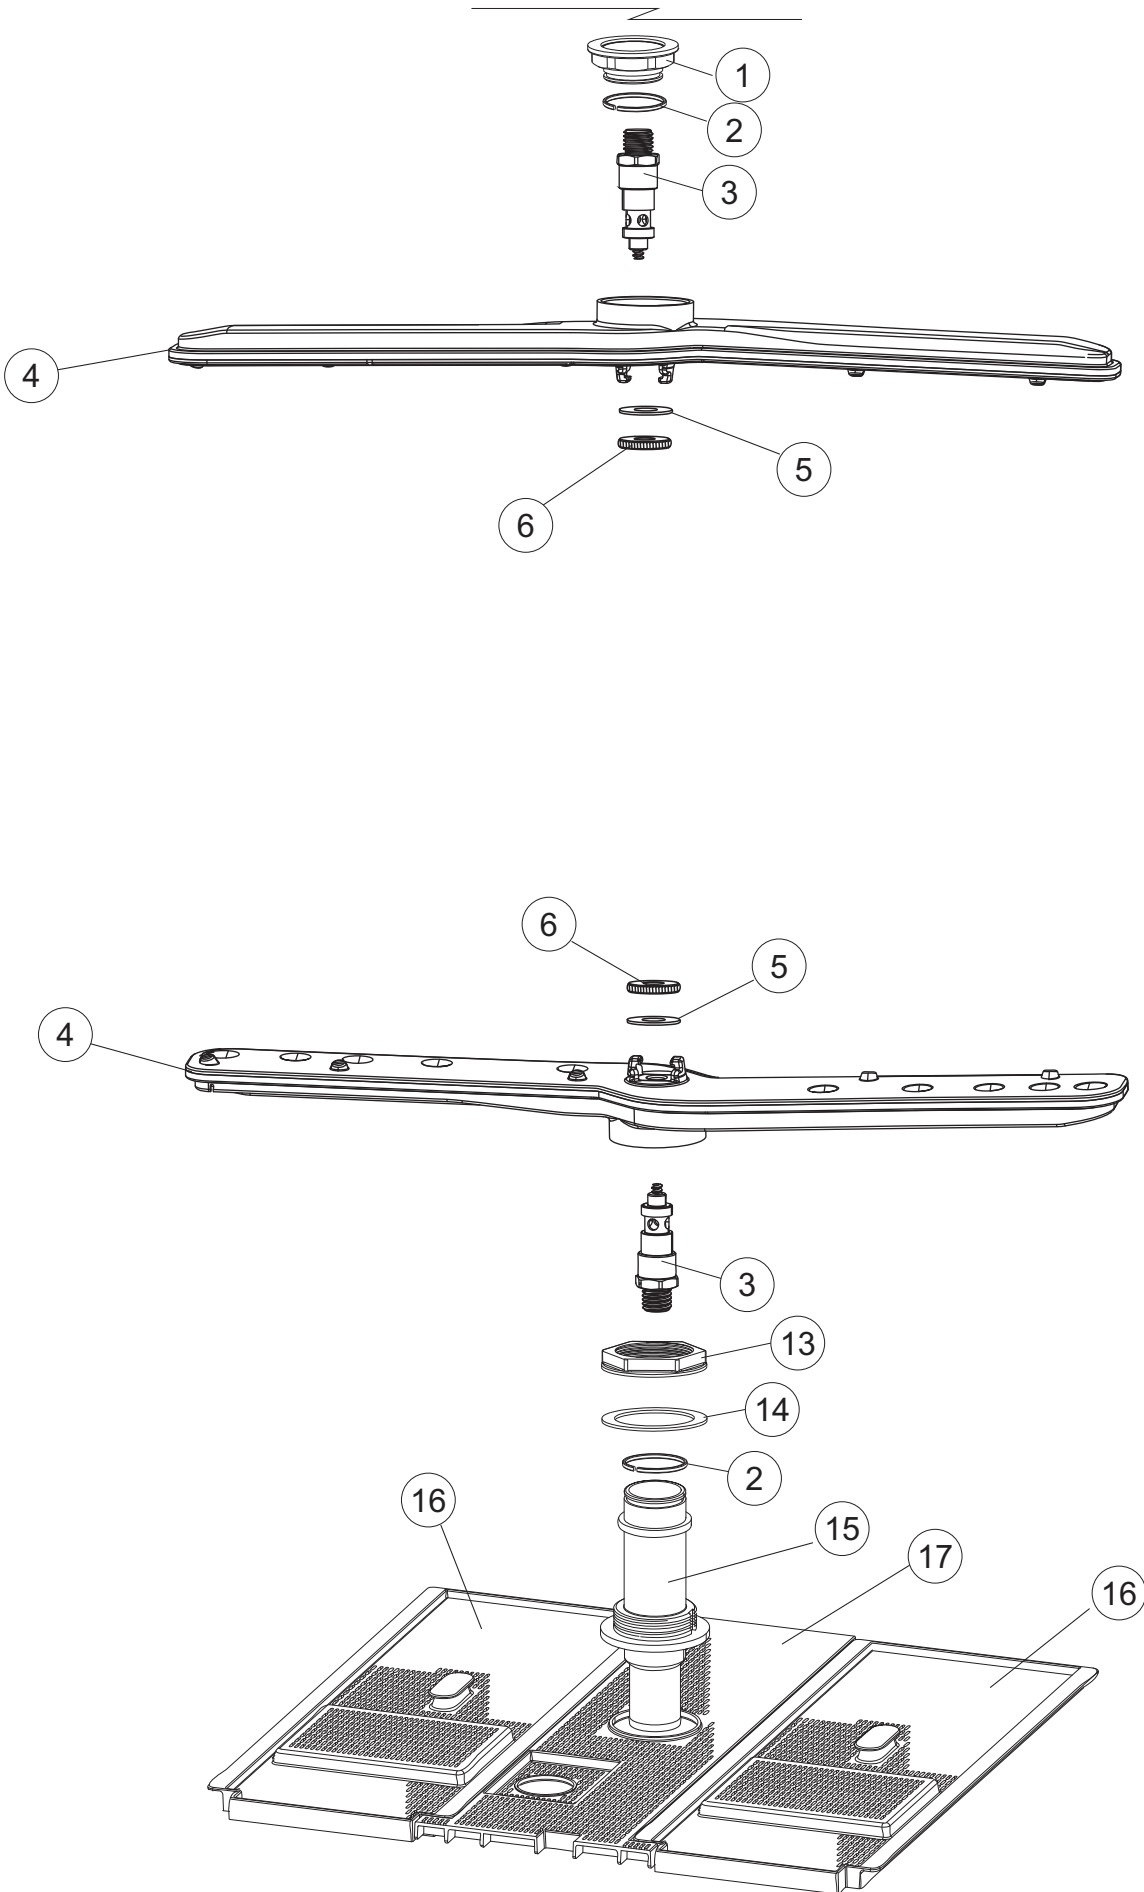

# 6

(\*) Ricambio consigliato.

Pagina	Posizione	Codice ricambio	Vecchio codice	Descrizione
1	1	004317		NON A LISTINO
1	2	022159		PANNELLO POSTERIORE
1	3	035113		STAFFA ASSEMBLAGGIO PANNELLI
1	4	437081	REB437081	GUARNIZIONE SPORTELO 50/505
1	5	994012	DWS30	SERRATURA PER SPORTELO PER LAVASTOVI-
1	6	417041	REB417041	DADO BATTUTA SPORTELO
1	7	307003	REB307003	BATTUTA DADO ASTA SPORTELO
1	8	029685		SPORTELO
1	9	325066	REB325066	PIOLO SERRATURA SPORTELO
1	10	311019	REB311019	CERNIERA PORTA D18/G25
1	11	325036	REB325036	PERNO PER CERNIERA SPORTELO PER
1	12	304021	REB304021	ASTA TIRANTE SPORTELO PER LAVASTOVIGLIE
1	13	035112		PANNELLO COMPONENTI ELETTRICI
1	14	012338		PANNELLO ANTERIORE
1	15	030195		PROTEZIONE INFERIORE PER ZOCCOLO PER LAVABICCHIERI
1	16	040123		BASE TELAIO LA500
1	17	461019	REB461019	PIEDINO ESAGONALE REGOLABILE PER LAVA-
1	18	480153		TAPPO
1	19	459006	REB459006	PASSACAPO D INT 9 D EST 16
1	20	459004	REB459004	PASSACAPO PER POMPA DI SCARICO
2	1	224031		PRESSOSTATO DIGITALE 560-AC-002
2	4	143235		TUBO 4x7 SILICONE TRASPARENTE CRP
2	5	220011	REB220011	MORSETTIERA
2	6	H.374339-2		CAVO MACCHINA H07RN-F 5X2.5X2.5MT
2	7	459005	REB459005	SERRACAPO
2	8	230112		RESISTENZA.V.1400W-230V.LA50
2	9	437086	REB437086	GUARNIZIONE RESISTENZA VASCA
2	10	236047	REB236047	TERMOSTATO 95°C
2	11	236052		TERMOSTATO 90°+/-3°C
2	12	456002	REB456002	guarnizione o-ring
2	13	230111		RESIST.B.4900W/230-400V
2	14	69870		PROTEZIONE RESISTENZA BOILER

(\*) Ricambio consigliato.

Pagina	Posizione	Codice ricambio	Vecchio codice	Descrizione
7	9	124060		GIRANTE ELETTROPOMPA
7	10	456078		O-RING
7	11	480159		TAPPO CHIOCCIOLA POMPA(2434R)
7	12	429074		GHIERA
7	13	486242		VITE 3.5X13 TBC UNI6954(0062R)
7	14	116032		CHIOCCIOLA ELETTROPOMPA