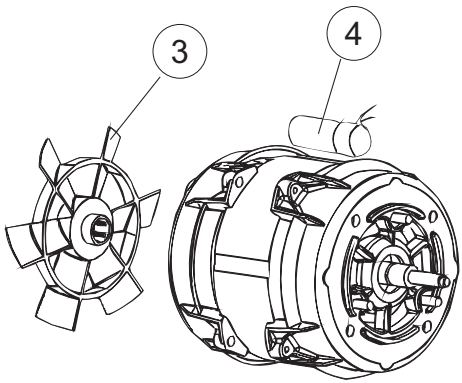

(*) Ricambio consigliato.

Pagina	Posizione	Codice ricambio	Vecchio codice	Descrizione
1	1	004317		NON A LISTINO
1	2	022159		PANNELLO POSTERIORE
1	3	035113		STAFFA ASSEMBLAGGIO PANNELLI
1	4	437081	REB437081	GUARNIZIONE SPORTELO 50/505
1	5	994012	DWS30	SERRATURA PER SPORTELO PER LAVASTOVI-
1	6	417041	REB417041	DADO BATTUTA SPORTELO
1	7	307003	REB307003	BATTUTA DADO ASTA SPORTELO
1	8	029685		SPORTELO
1	9	325066	REB325066	PIOLO SERRATURA SPORTELO
1	10	311019	REB311019	CERNIERA PORTA D18/G25
1	11	325036	REB325036	PERNO PER CERNIERA SPORTELO PER
1	12	304021	REB304021	ASTA TIRANTE SPORTELO PER LAVASTOVIGLIE
1	13	035112		PANNELLO COMPONENTI ELETTRICI
1	14	012338		PANNELLO ANTERIORE
1	15	030195		PROTEZIONE INFERIORE PER ZOCCOLO PER LAVABICCHIERI
1	16	040123		BASE TELAIO LA500
1	17	461019	REB461019	PIEDINO ESAGONALE REGOLABILE PER LAVA-
1	18	480153		TAPPO
1	19	459006	REB459006	PASSACAPO D INT 9 D EST 16
1	20	459004	REB459004	PASSACAPO PER POMPA DI SCARICO
2	1	224031		PRESSOSTATO DIGITALE 560-AC-002
2	4	143235		TUBO 4x7 SILICONE TRASPARENTE CRP
2	5	220011	REB220011	MORSETTIERA
2	6	H.374339-2		CAVO MACCHINA H07RN-F 5X2.5X2.5MT
2	7	459005	REB459005	SERRACAPO
2	8	230112		RESISTENZA.V.1400W-230V.LA50
2	9	437086	REB437086	GUARNIZIONE RESISTENZA VASCA
2	10	236047	REB236047	TERMOSTATO 95°C
2	11	236052		TERMOSTATO 90°+/-3°C
2	12	456002	REB456002	guarnizione o-ring
2	13	230111		RESIST.B.4900W/230-400V
2	14	69870		PROTEZIONE RESISTENZA BOILER