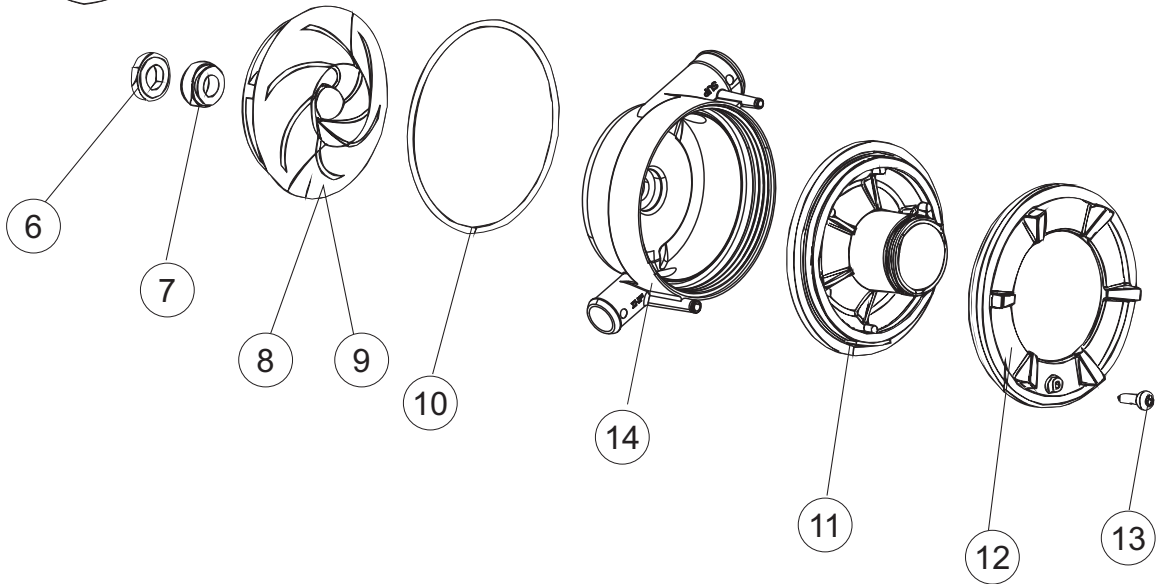

(*) Ricambio consigliato.

Pagina	Posizione	Codice ricambio	Vecchio codice	Descrizione
1	1	004317		NON A LISTINO
1	2	022159		PANNELLO POSTERIORE
1	3	035113		STAFFA ASSEMBLAGGIO PANNELLI
1	4	437081	REB437081	GUARNIZIONE SPORTELO 50/505
1	5	994012	DWS30	SERRATURA PER SPORTELO PER LAVASTOVI-
1	6	417041	REB417041	DADO BATTUTA SPORTELO
1	7	307003	REB307003	BATTUTA DADO ASTA SPORTELO
1	8	029685		SPORTELO
1	9	325066	REB325066	PIOLO SERRATURA SPORTELO
1	10	311019	REB311019	CERNIERA PORTA D18/G25
1	11	325036	REB325036	PERNO PER CERNIERA SPORTELO PER
1	12	304021	REB304021	ASTA TIRANTE SPORTELO PER LAVASTOVIGLIE
1	13	035112		PANNELLO COMPONENTI ELETTRICI
1	14	012338		PANNELLO ANTERIORE
1	15	030195		PROTEZIONE INFERIORE PER ZOCCOLO PER LAVABICCHIERI
1	16	040123		BASE TELAIO LA500
1	17	461019	REB461019	PIEDINO ESAGONALE REGOLABILE PER LAVA-
1	18	480153		TAPPO
1	19	459006	REB459006	PASSACAPO D INT 9 D EST 16
1	20	459004	REB459004	PASSACAPO PER POMPA DI SCARICO
2	1	224031		PRESSOSTATO DIGITALE 560-AC-002
2	4	143235		TUBO 4x7 SILICONE TRASPARENTE CRP
2	5	220011	REB220011	MORSETTIERA
2	6	H.374339-2		CAVO MACCHINA H07RN-F 5X2.5X2.5MT
2	7	459005	REB459005	SERRACAPO
2	8	230112		RESISTENZA.V.1400W-230V.LA50
2	9	437086	REB437086	GUARNIZIONE RESISTENZA VASCA
2	10	236047	REB236047	TERMOSTATO 95°C
2	11	236052		TERMOSTATO 90°+/-3°C
2	12	456002	REB456002	guarnizione o-ring
2	13	230111		RESIST.B.4900W/230-400V
2	14	69870		PROTEZIONE RESISTENZA BOILER