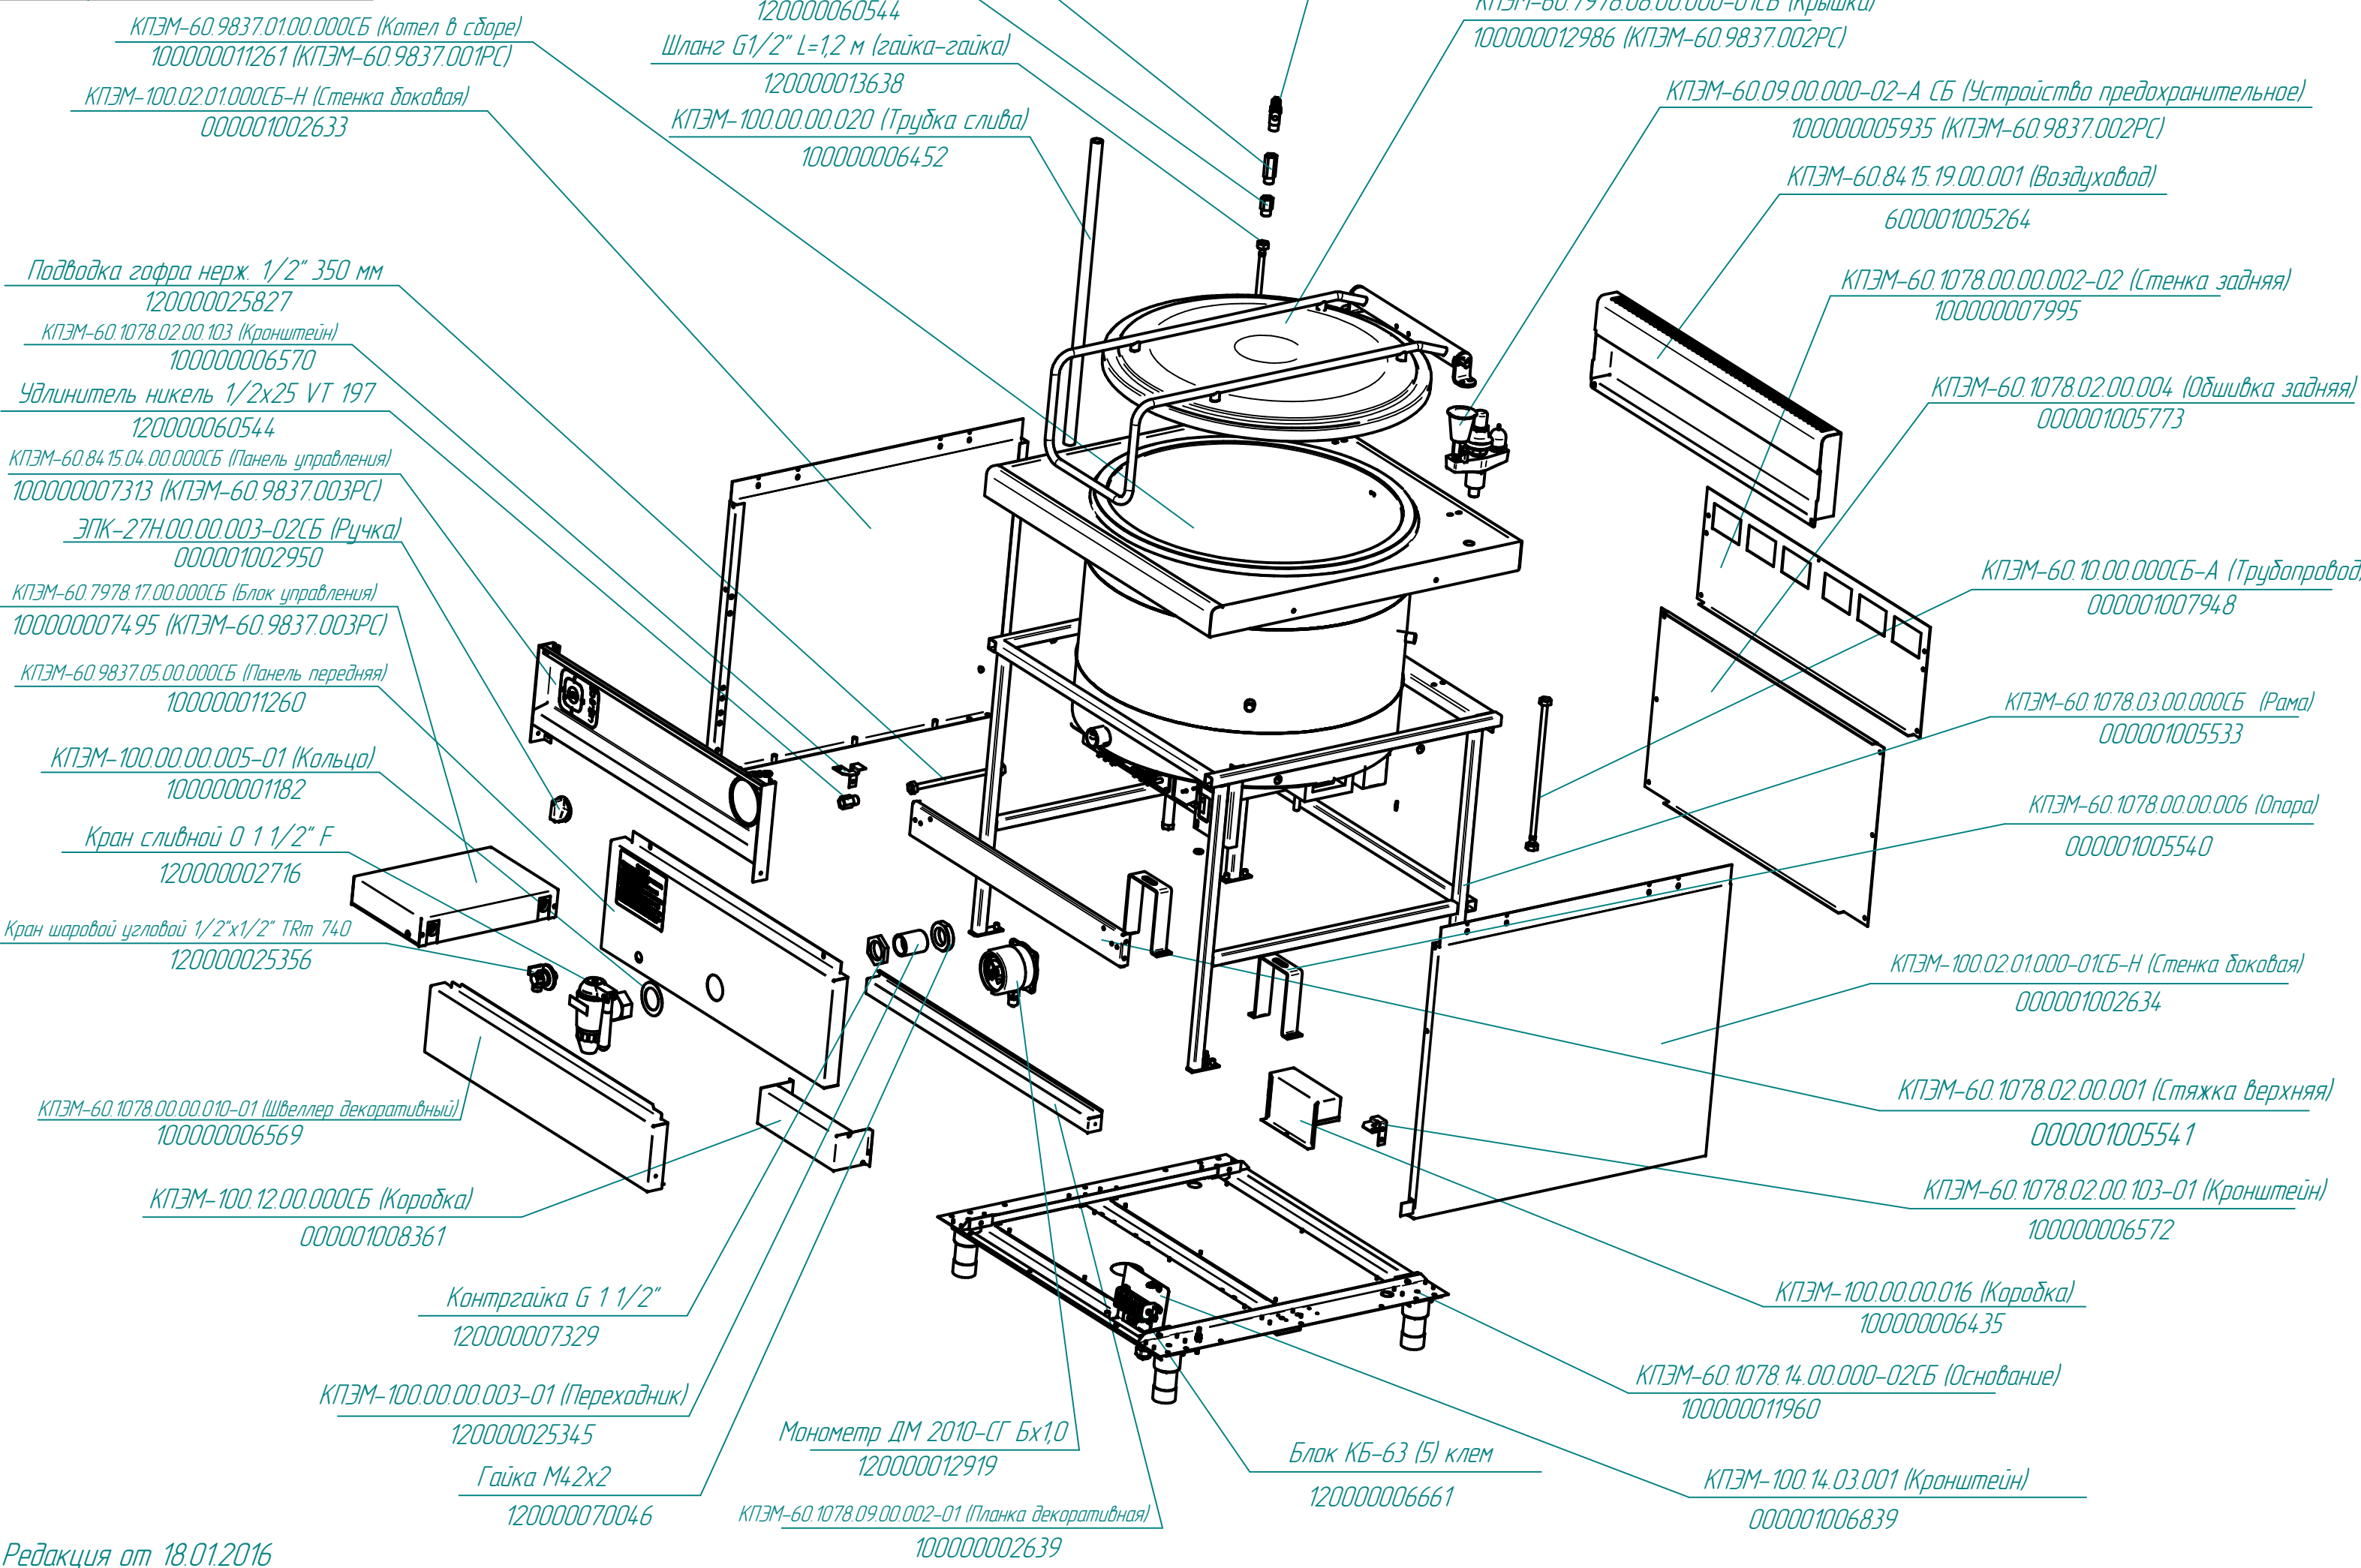

КПЭМ-60.8937.000РС
Котлы пищеварочные
электрические (60л)

КПЭМ-60.9837.002РС
Котлы пищеварочные
электрические (60л)

КПЭМ-60.15.00.005 (Упор)
000001007118

КПЭМ-60.15.00.006 (Втулка)
000001007119

КПЭМ-100.15.03.000СБ (Ось подвижная)
000001002665

КПЭМ-100.15.00.003 (Пружина правая)
120001007224

КПЭМ-60.15.00.004 (Втулка)
100000002327

КПЭМ-60.15.00.003 (Кронштейн правый)
000001007116

КПЭМ-100.08.00.009 (Опора)
120000020659

КПЭМ-100.08.00.007 (Пружина)
120000006885

КПЭМ-60.15.00.002 (Кронштейн левый)
000001007115

КПЭМ-60.7978.08.01.000-01СБ (Ручка)
100000012987

КПЭМ-100.08.00.008-01 (Втулка)
120000020656

КПЭМ-60.7978.08.00.002 (Крышка внутренняя)
100000007506

КПЭМ-60.7978.08.00.001 (Крышка наружная)
100000007505

КПЭМ-60.09.00.000-02-А СБ (Устройство предохранительное)

КПЭМ-100.00.00.101 (Воронка)
120000020296

Клапан предохранительный
120000019080

Клапан вакуумный G 3/4"
120000019440

Кран шаровой 1/2" 510000001
120000020270