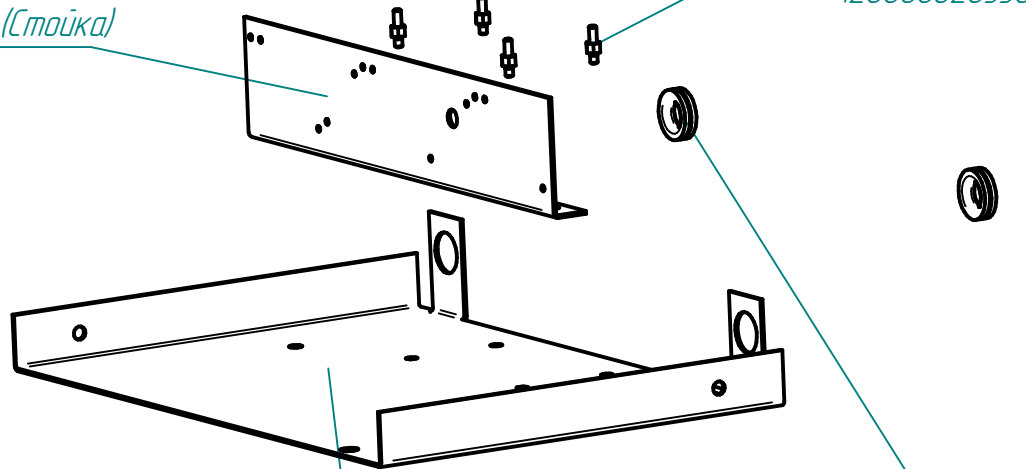

Реле Omron G7L-2A-TUB AC200/240
120000061078

Блок управления КПЭМ
120000060037

КПЭМ-160.84.16.17.00.005 (Ось-вставка)
120000026358

КПЭМ-250.8835.17.00.002 (Стійка)
100000006930