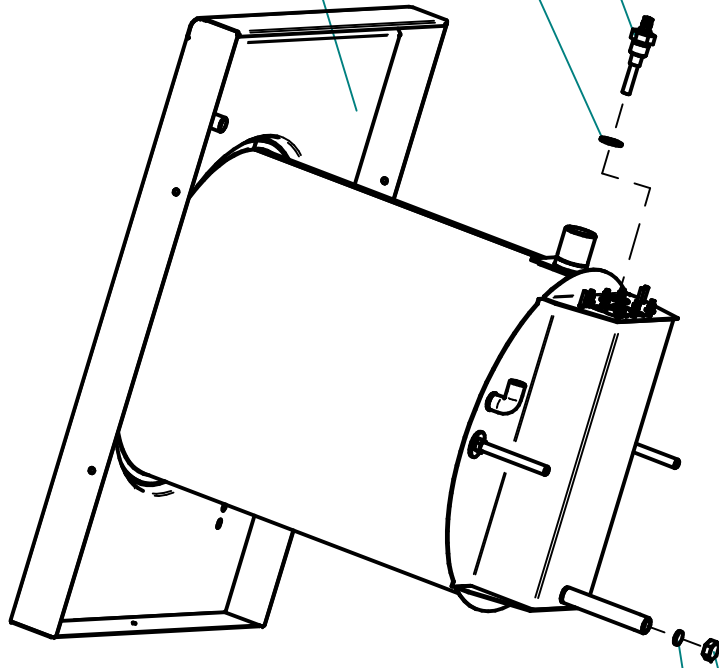

КПЭМ-60.9837.001РС
Котлы пищеварочные
электрические (60л)

КПЭМ-60.01.06.000СБ (Крышка)
000001007439

ТЭН ВЗ-245А 8,5/9,0 Р 230
120000060750

КПЭМ-60.20.00.000СБ (Датчик сухого хода)
000001005871

КПЭМ-60.01.00.003-Н (Прокладка)
000001007962

КПЭМ-60.01.00.002(Прокладка)
120000002848

КПЭМ-60.9837.01.01.000СБ (Каркас котла)
100000011262

Лента клейкая металл 100*50 AVIORA PROFFI
120000020796

КПЭМ-60.9837.01.00.002 (Утеплитель)
100000012967

КПЭМ-60.9837.01.00.001 (Утеплитель)
100000012966

Проволока 0,8-0-1Ц ГОСТ 3282-74 L=2,9м
120000011328

КПЭМ-60.01.00.003-Н (Прокладка)
000001007962

Заглушка G1/2"
120000002414

КПЭМ-60.01.00.001(Прокладка)
000001007960

КПЭМ-60.20.00.000СБ (Датчик сухого хода)
000001005871