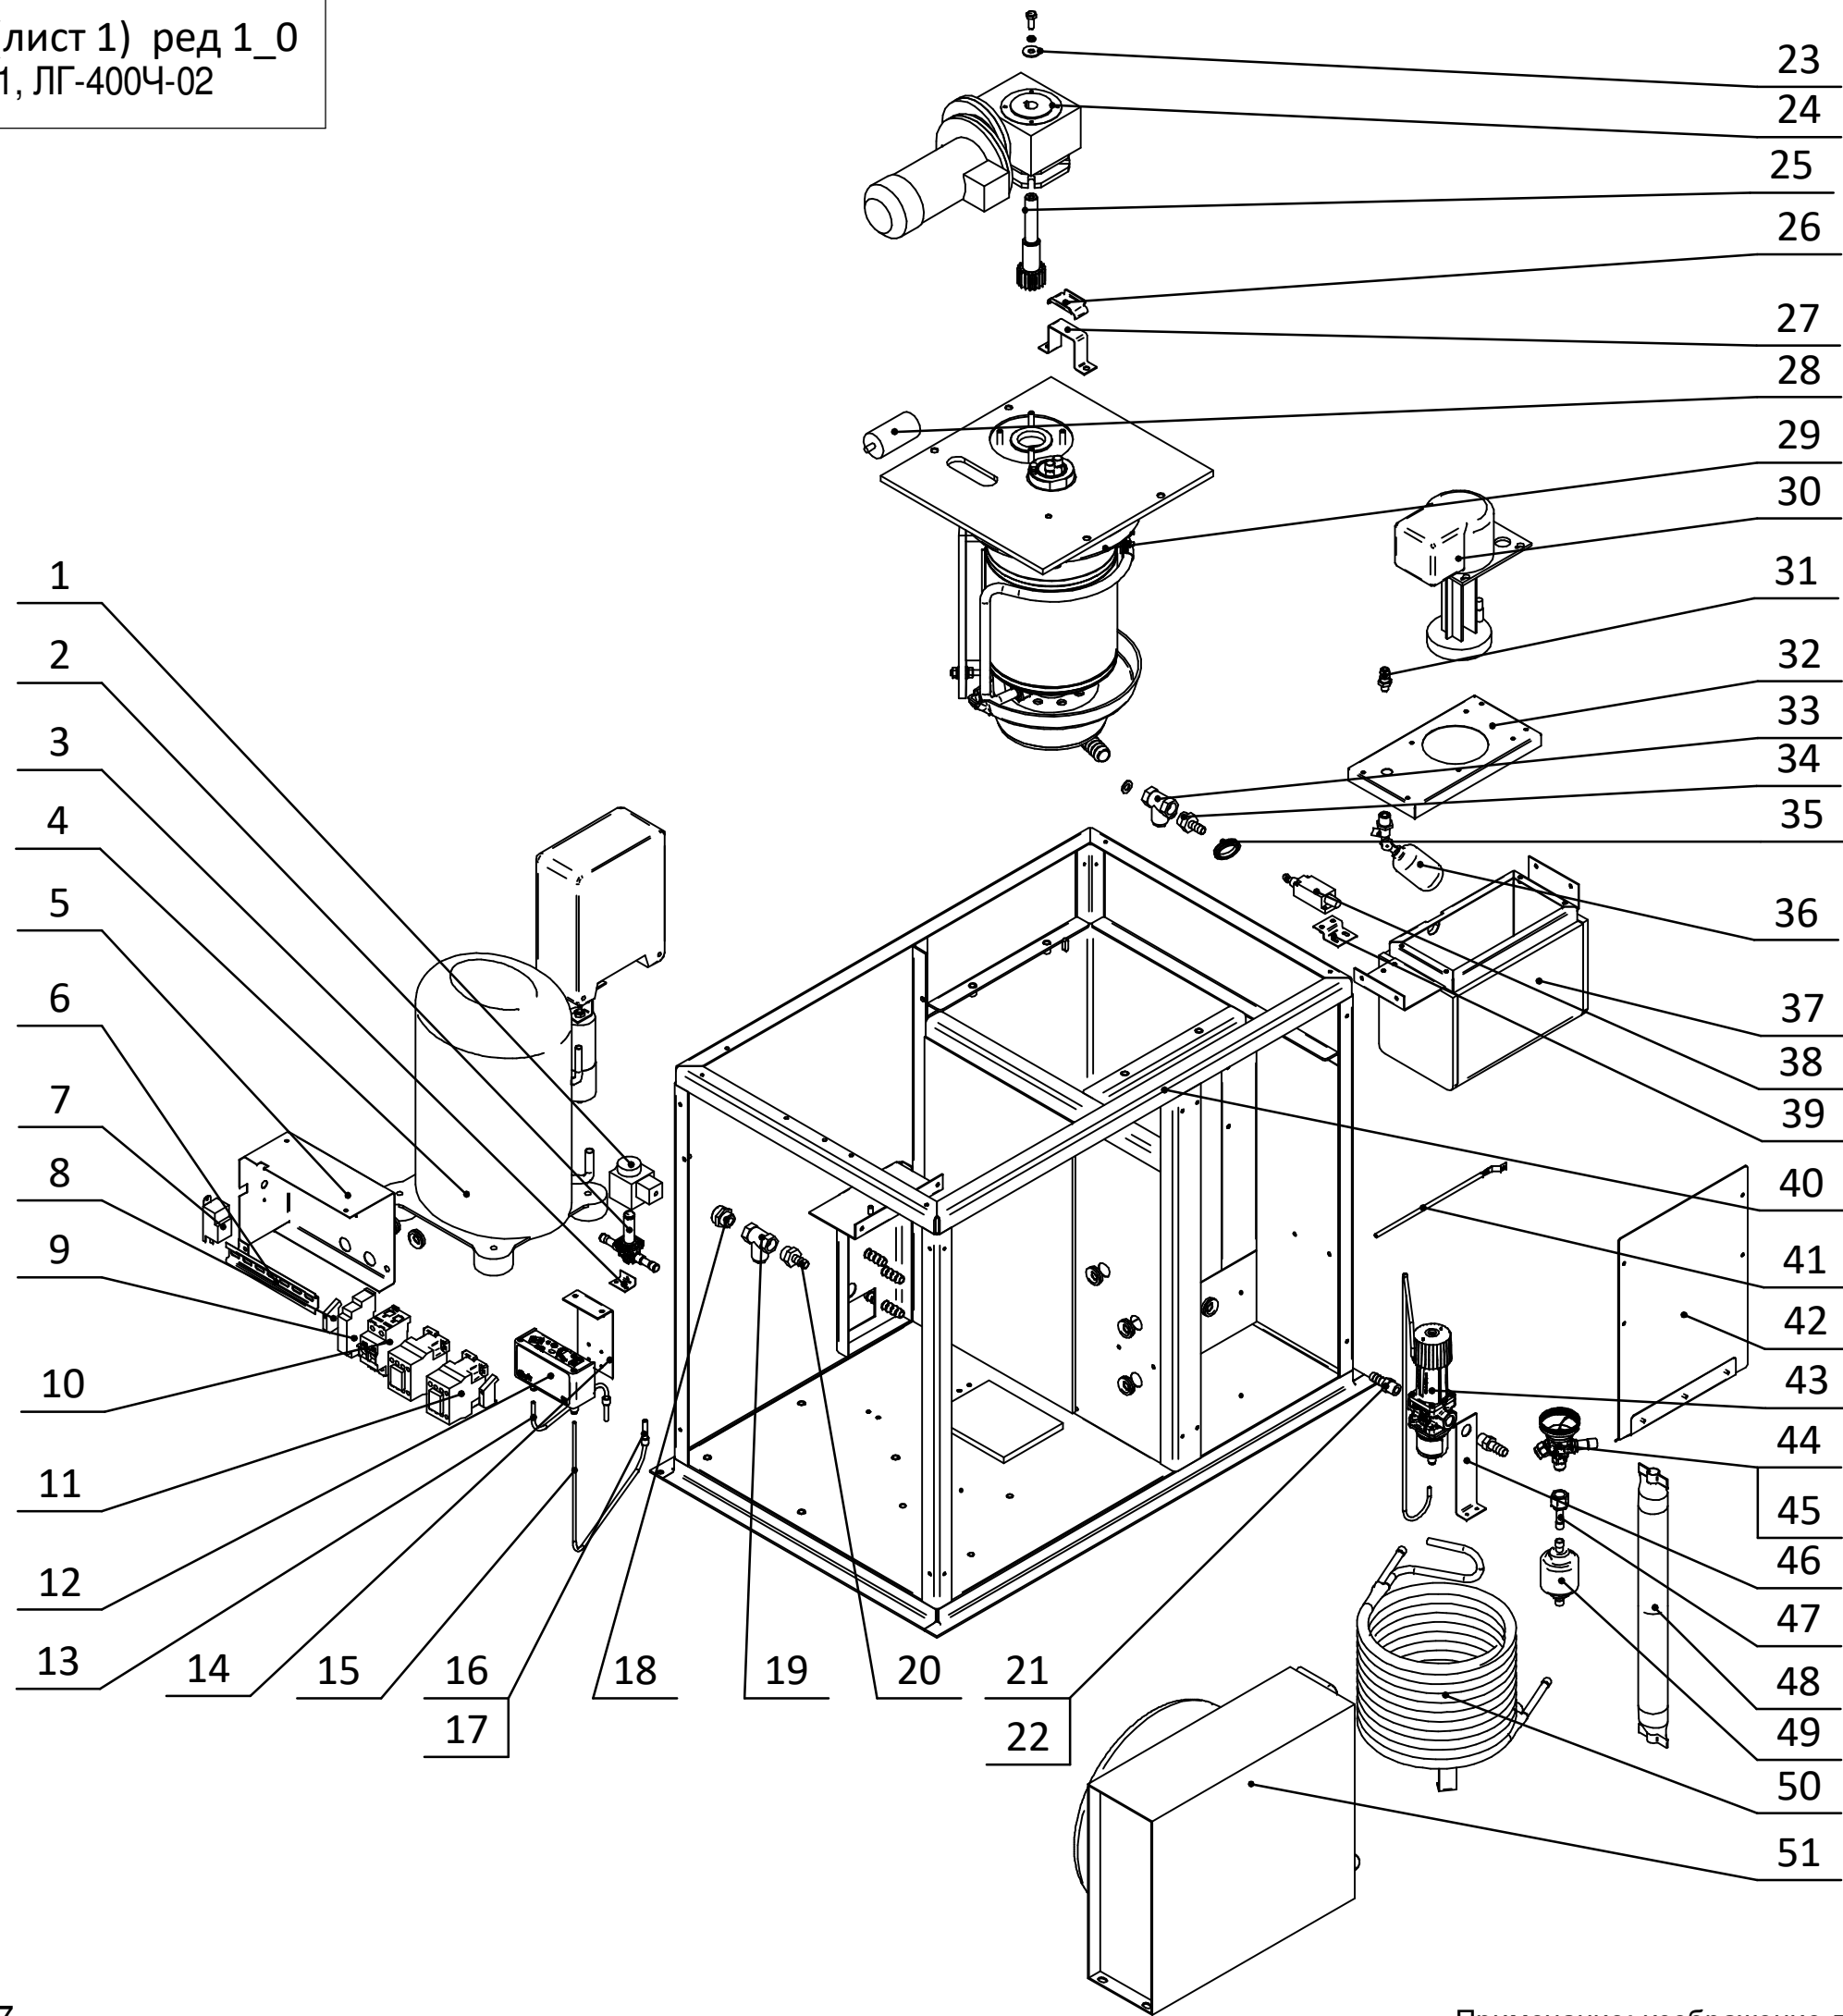

ЛГ-400Ч.00.000РС ред 1_0

Льдогенераторы чешуйчатого льда
ЛГ-400Ч-01, ЛГ-400Ч-02

Поз.	Наименование	Код	Применяемость
1	Крыша	600000001667	ЛГ-400Ч-01, ЛГ-400Ч-02
2	Стенка задняя	600000001671	ЛГ-400Ч-01
		600000009648	ЛГ-400Ч-02
3	Агрегат	ЛГ-400Ч.01.000РС	ЛГ-400Ч-01, ЛГ-400Ч-02
4	Стенка боковая	600000001669	ЛГ-400Ч-01
		600000008293	ЛГ-400Ч-02
5	Наклейка Абат-ЛГ-400(W)	720000001140	ЛГ-400Ч-01
	Наклейка Абат-ЛГ-400(A)	720000001142	ЛГ-400Ч-02
6	Стенка передняя	600000001670	ЛГ-400Ч-01
		600000008381	ЛГ-400Ч-02
7	Стенка смотровая	600000001752	ЛГ-400Ч-01, ЛГ-400Ч-02
8	Стенка боковая	600000001668	ЛГ-400Ч-01
		600000008292	ЛГ-400Ч-02

Поз.	Наименование	Код
1	Гайка плиты	720000001004
2	Плита	720000000218
3	Кольцо	720000001002
4	Колесо зубчатое	720000001021
5	Крышка защитная	720000009688
6	Подшипник 6-180110	120000026121
7	Втулка	720000001031
8	Подшипник 6-180110	120000026121
9	Манжета 1.1-55x80 ГОСТ8752-79	720000021092
10	Нож	600000001682
11	Испаритель	600000001713
12	Диск уплотнительный	720000001039
13	Ступица нижняя	600000001760
14	Шпилька	720000001038
15	Шпилька ножа	720000001005
16	Ванна	720000001016
17	Изоляция AD K-FLEX 06x1000-30 ST (0,04 м)	720000010120
18	Втулка	720000001014
19	Штуцер-заглушка	720000027198
20	Кронштейн трубки водяной	600000001679
21	Хомут трубки водяной	600000001680
22	Ступица верхняя	600000001759
23	Диск уплотнительный	720000001039
24	Трубка водяная	600000001681
25	Подшипник 6-180104Ю (6004 2RZ ZZ)	720000008568
26	Втулка	720000001012
27	Кольцо 020-025-30 ГОСТ 9833-73	220000001627
28	Штуцер	720000001013
29	Подшипник 6-180104Ю (6004 2RZ ZZ)	720000008568
30	Поддон	720000010805
31	Гайка поддона	720000012538
32	Втулка дистанционная	720000011473
33	Штуцер угловой 1"х 25мм НР	720000001067
34	Прокладка	600000001753
35	Переходник 3/8" 1/2"	720000214679