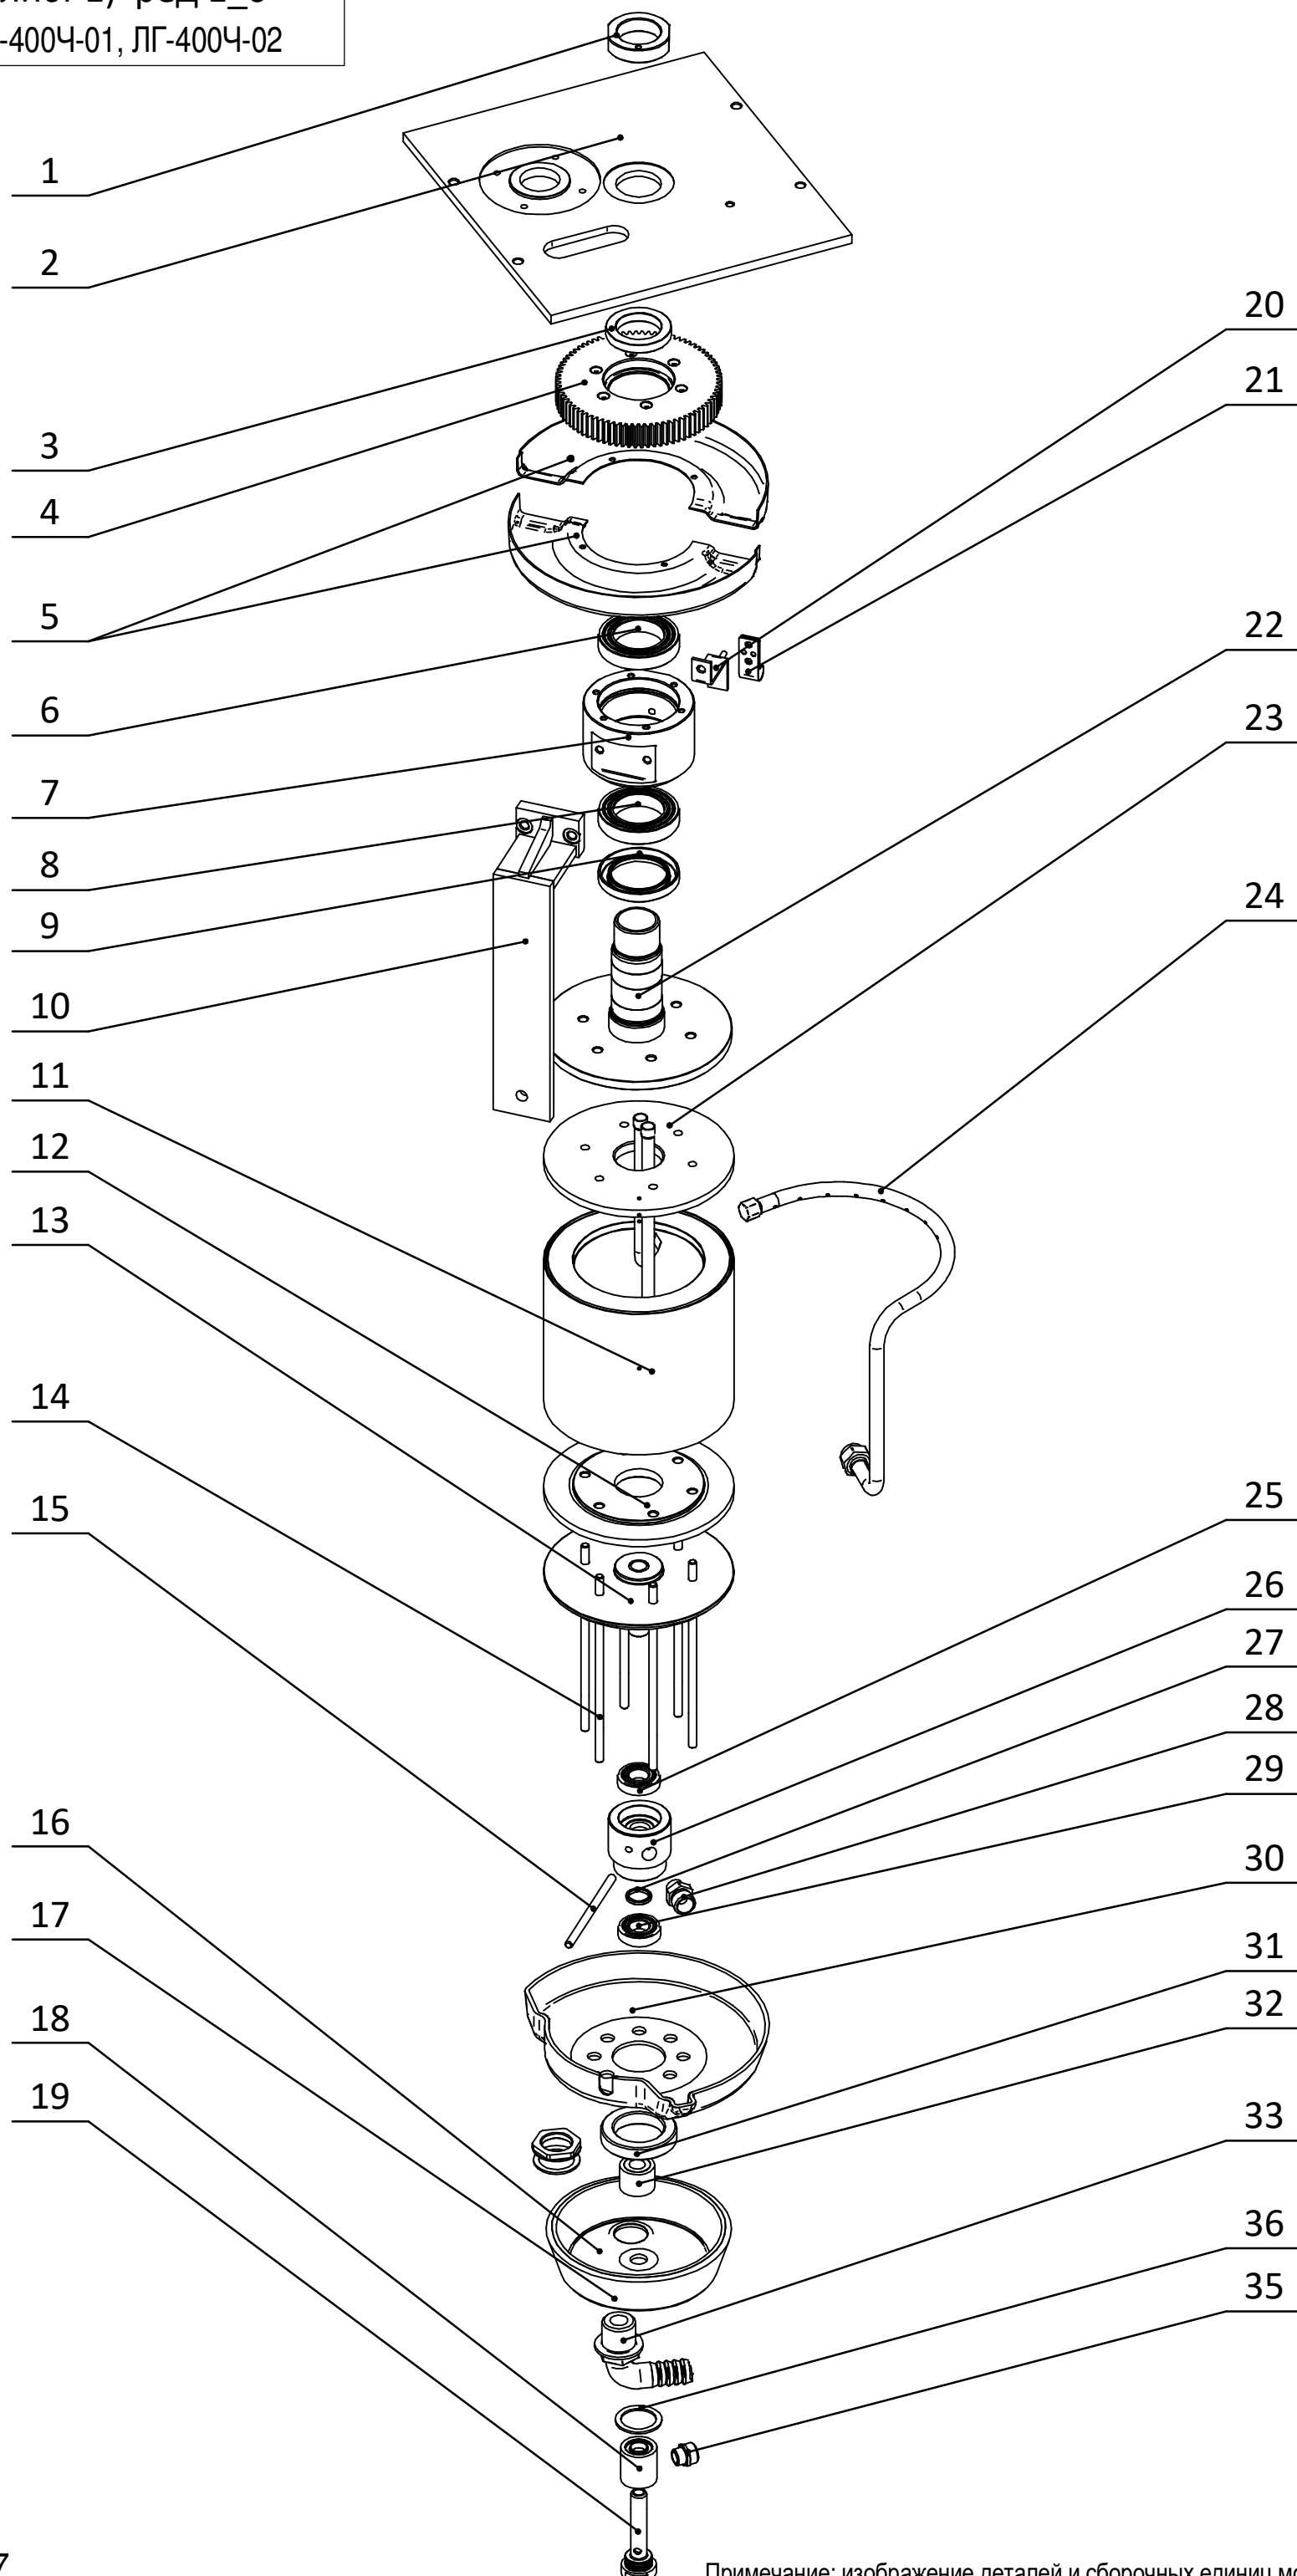

ЛГ-400Ч.00.000РС ред 1_0

Льдогенераторы чешуйчатого льда
ЛГ-400Ч-01, ЛГ-400Ч-02

Поз.	Наименование	Код	Применяемость
1	Крыша	600000001667	ЛГ-400Ч-01, ЛГ-400Ч-02
2	Стенка задняя	600000001671	ЛГ-400Ч-01
		600000009648	ЛГ-400Ч-02
3	Агрегат	ЛГ-400Ч.01.000РС	ЛГ-400Ч-01, ЛГ-400Ч-02
4	Стенка боковая	600000001669	ЛГ-400Ч-01
		600000008293	ЛГ-400Ч-02
5	Наклейка Абат-ЛГ-400(W)	720000001140	ЛГ-400Ч-01
	Наклейка Абат-ЛГ-400(A)	720000001142	ЛГ-400Ч-02
6	Стенка передняя	600000001670	ЛГ-400Ч-01
		600000008381	ЛГ-400Ч-02
7	Стенка смотровая	600000001752	ЛГ-400Ч-01, ЛГ-400Ч-02
8	Стенка боковая	600000001668	ЛГ-400Ч-01
		600000008292	ЛГ-400Ч-02

Поз.	Наименование	Код
1	Гайка плиты	720000001004
2	Плита	720000000218
3	Кольцо	720000001002
4	Колесо зубчатое	720000001021
5	Крышка защитная	720000009688
6	Подшипник 6-180110	120000026121
7	Втулка	720000001031
8	Подшипник 6-180110	120000026121
9	Манжета 1.1-55x80 ГОСТ8752-79	720000021092
10	Нож	600000001682
11	Испаритель	600000001713
12	Диск уплотнительный	720000001039
13	Ступица нижняя	600000001760
14	Шпилька	720000001038
15	Шпилька ножа	720000001005
16	Ванна	720000001016
17	Изоляция AD K-FLEX 06x1000-30 ST (0,04 м)	720000010120
18	Втулка	720000001014
19	Штуцер-заглушка	720000027198
20	Кронштейн трубки водяной	600000001679
21	Хомут трубки водяной	600000001680
22	Ступица верхняя	600000001759
23	Диск уплотнительный	720000001039
24	Трубка водяная	600000001681
25	Подшипник 6-180104Ю (6004 2RZ ZZ)	720000008568
26	Втулка	720000001012
27	Кольцо 020-025-30 ГОСТ 9833-73	220000001627
28	Штуцер	720000001013
29	Подшипник 6-180104Ю (6004 2RZ ZZ)	720000008568
30	Поддон	720000010805
31	Гайка поддона	720000012538
32	Втулка дистанционная	720000011473
33	Штуцер угловой 1"х 25мм НР	720000001067
34	Прокладка	600000001753
35	Переходник 3/8" 1/2"	720000214679