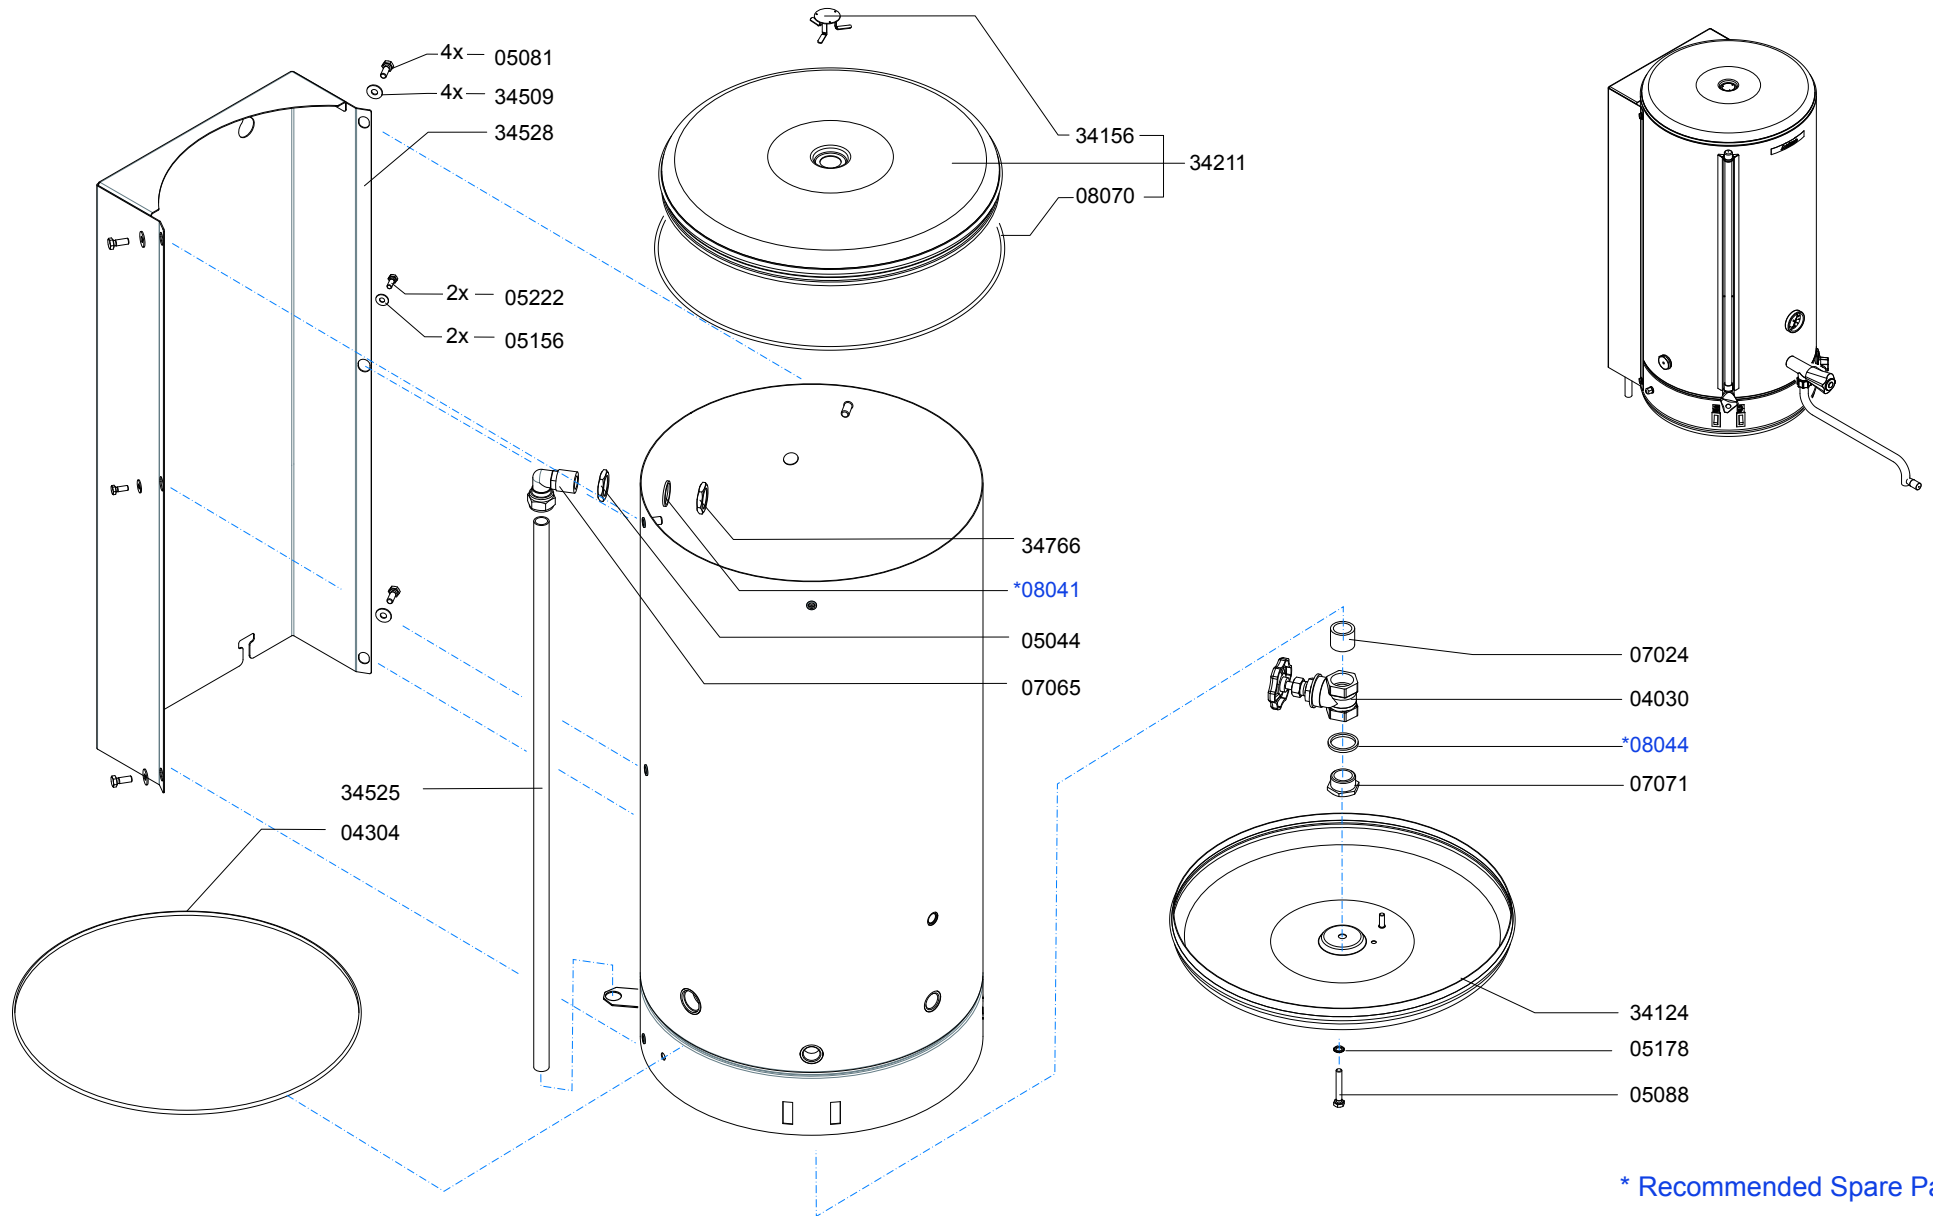

* Recommended Spare Part

Type : WKI 60
 Artikelnummer : 30130

From mach. nr. : 3R26570
 Date : 09-2008

Page : 1 -3
 Rev. : 3

Drawer : MT
 Date : 05-04-2007

Rated voltage : 3N~380-415V 50-60Hz 9600W

Spare Parts Info

Animo®

www.animo.eu

* Recommended Spare Part

Type : WKI 60
 Artikelnummer : 30130

From mach. nr. : 3R26570
 Date : 09-2008

Page : 2 -3
 Rev. : 3

Drawer : MT
 Date : 05-04-2007

Rated voltage : 3N~380-415V 50-60Hz 9600W

Spare Parts Info

Animo®

www.animo.eu

Type : WKI 60
 Artikelnummer : 30130

From mach. nr. : 3R26570
 Date : 09-2008

Page : 3 -3
 Rev. : 3

Drawer : MT
 Date : 05-04-2007

Rated voltage : 3N~380-415V 50-60Hz 9600W