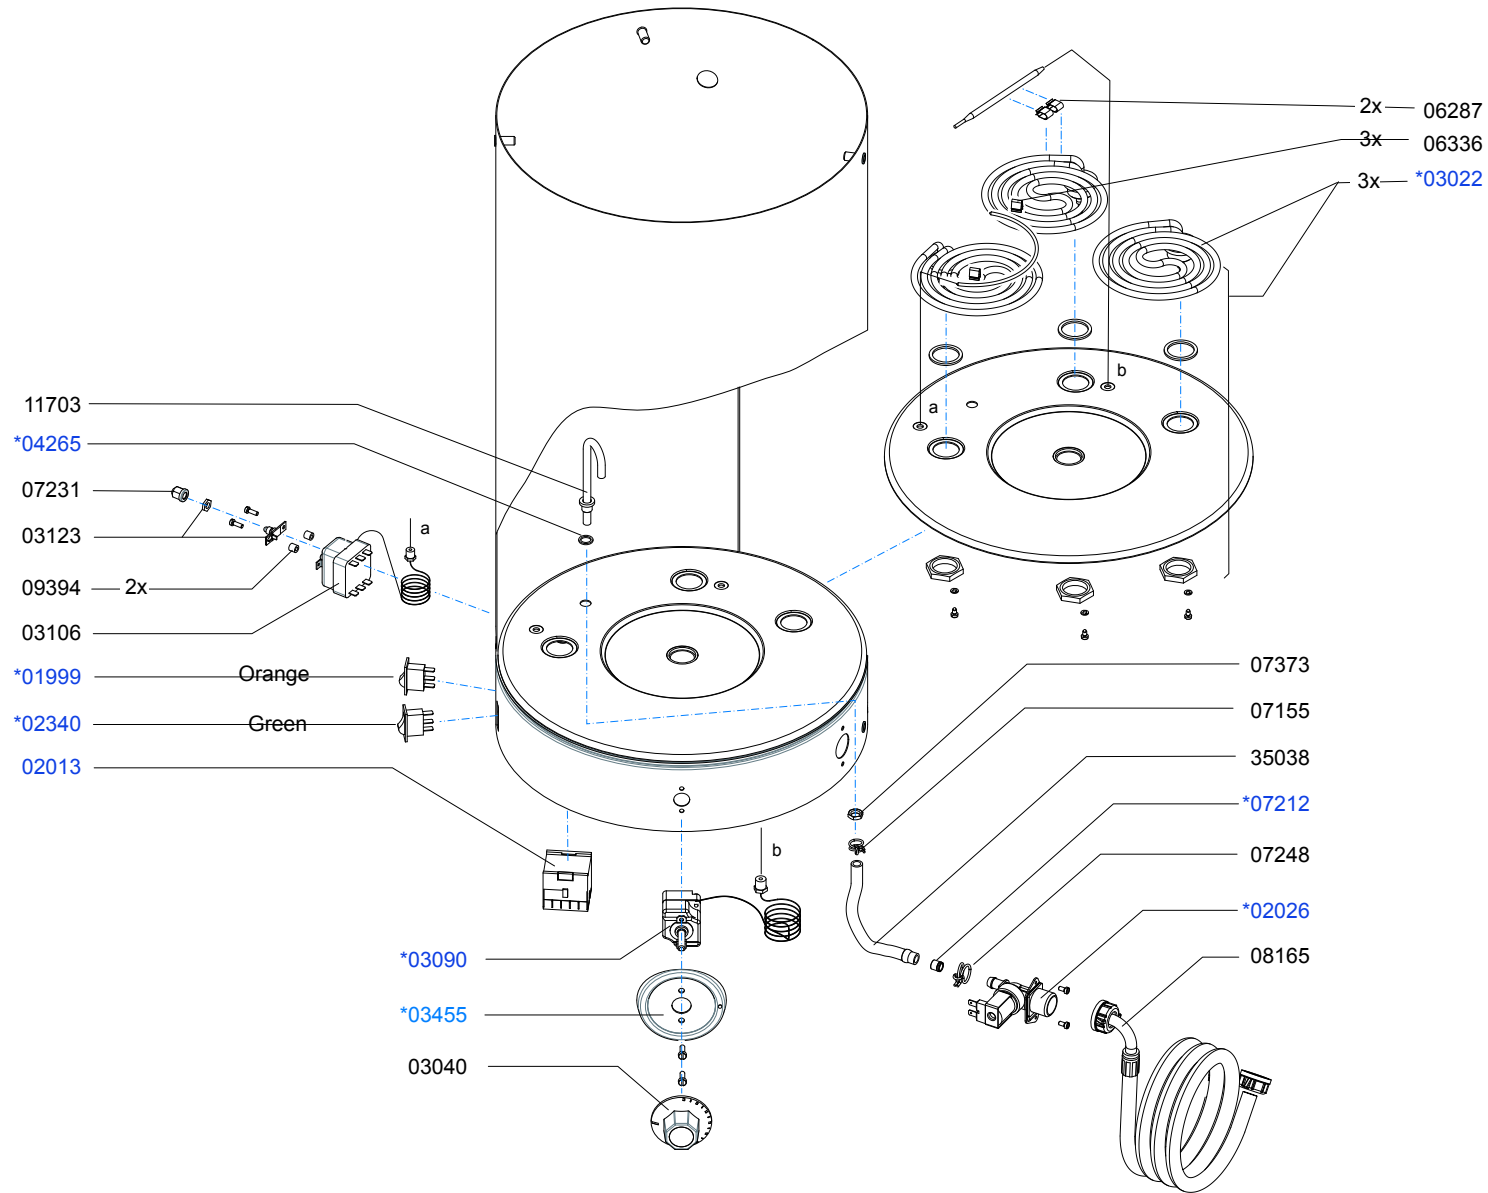

* Recommended Spare Part

Type : WKI 60
 Artikelnummer : 30130

From mach. nr. : 3R26570
 Date : 09-2008

Page : 1 -3
 Rev. : 3

Drawer : MT
 Date : 05-04-2007

Rated voltage : 3N~380-415V 50-60Hz 9600W

Spare Parts Info

Animo®

www.animo.eu

* Recommended Spare Part

Type : WKI 60
 Artikelnummer : 30130

From mach. nr. : 3R26570
 Date : 09-2008

Page : 2 -3
 Rev. : 3

Drawer : MT
 Date : 05-04-2007

Rated voltage : 3N~380-415V 50-60Hz 9600W

Spare Parts Info

Animo®

www.animo.eu

Type : WKI 60
 Artikelnummer : 30130

From mach. nr. : 3R26570
 Date : 09-2008

Page : 3 -3
 Rev. : 3

Drawer : MT
 Date : 05-04-2007

Rated voltage : 3N~380-415V 50-60Hz 9600W