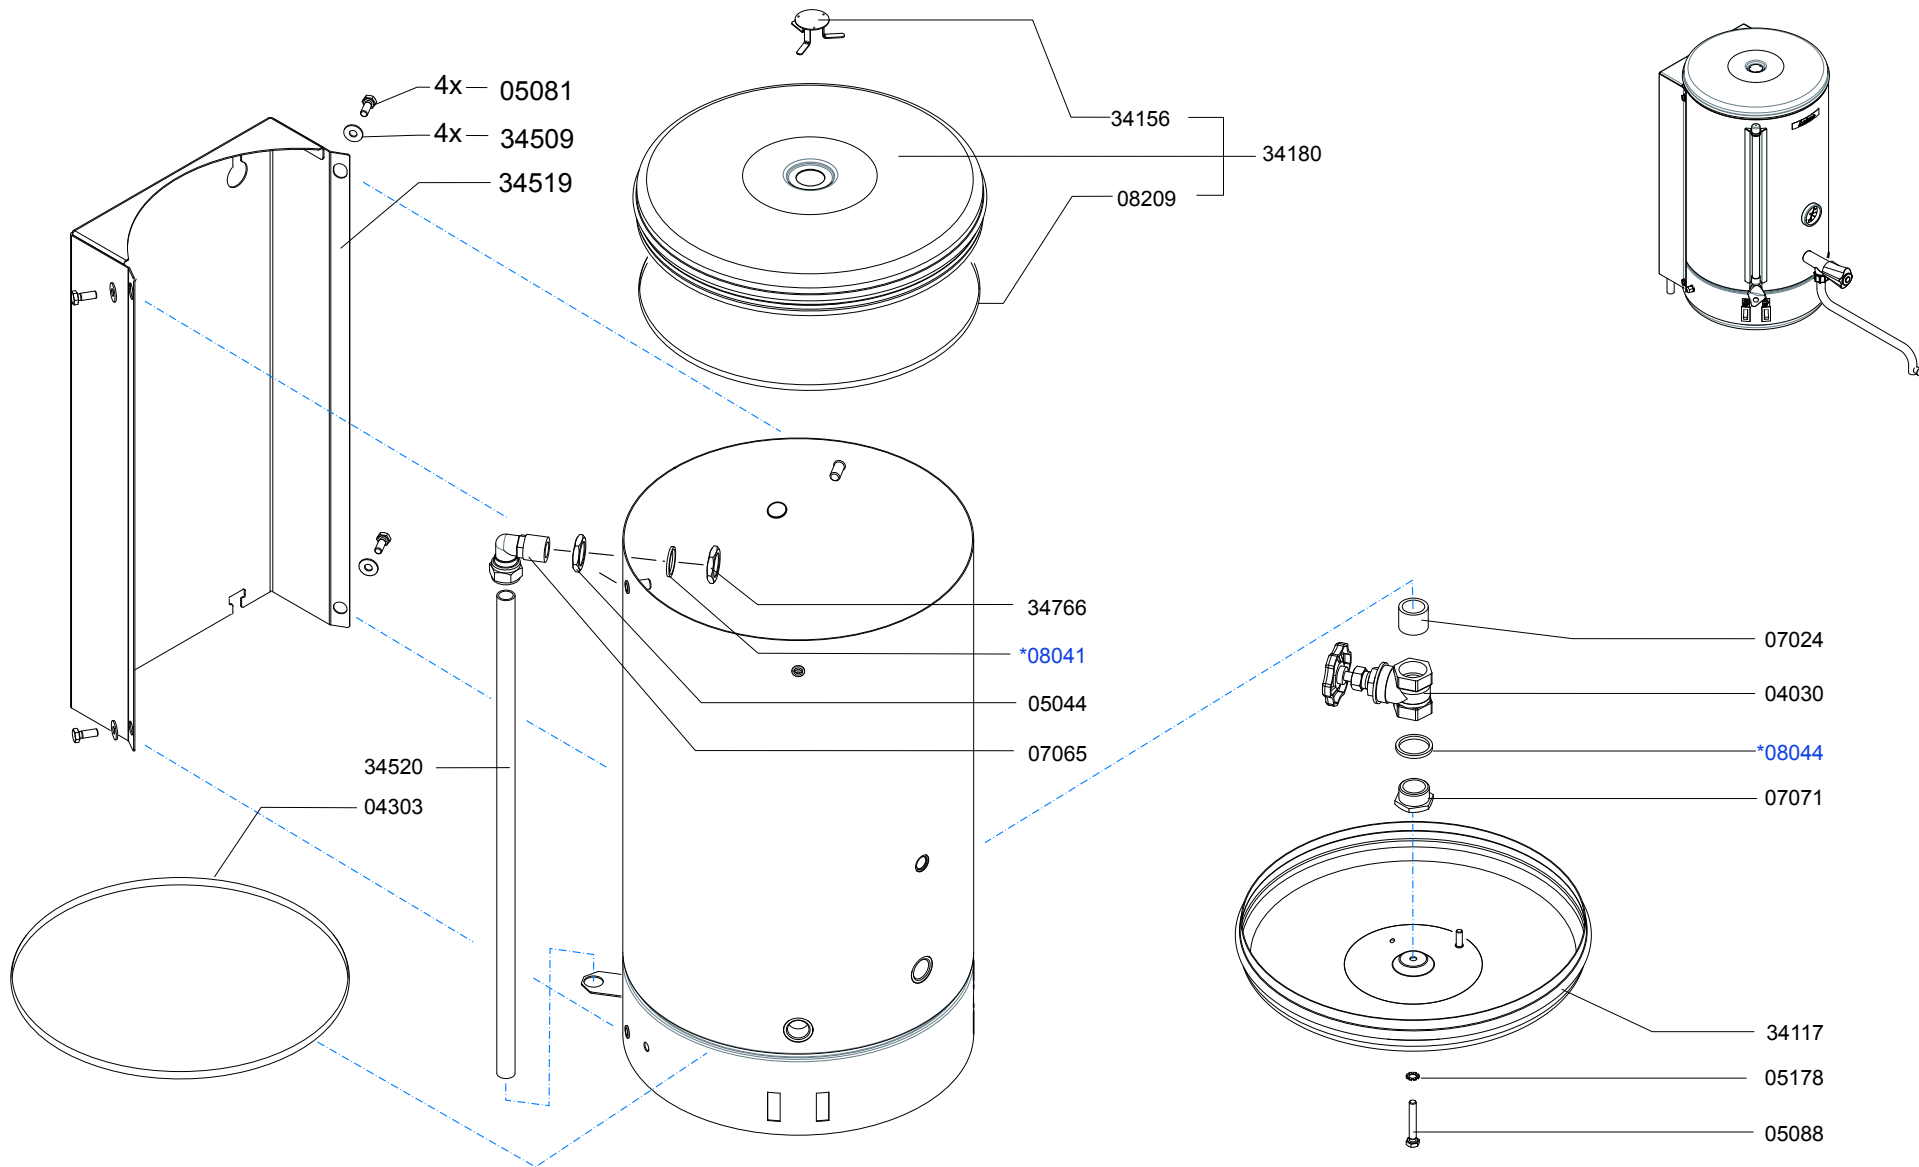

* Recommended Spare Part

Type : WKI 20n 3kW
Artikelnummer : 30115

From mach. nr. : 4R27616
Date : 10-2008

Page : 3 -3
Rev. : 2

Drawer : MT
Date : 02-02-2007

Rated voltage : 1N~220-240V 50-60Hz 3200W

Spare Parts Info

Animo®

www.animo.eu