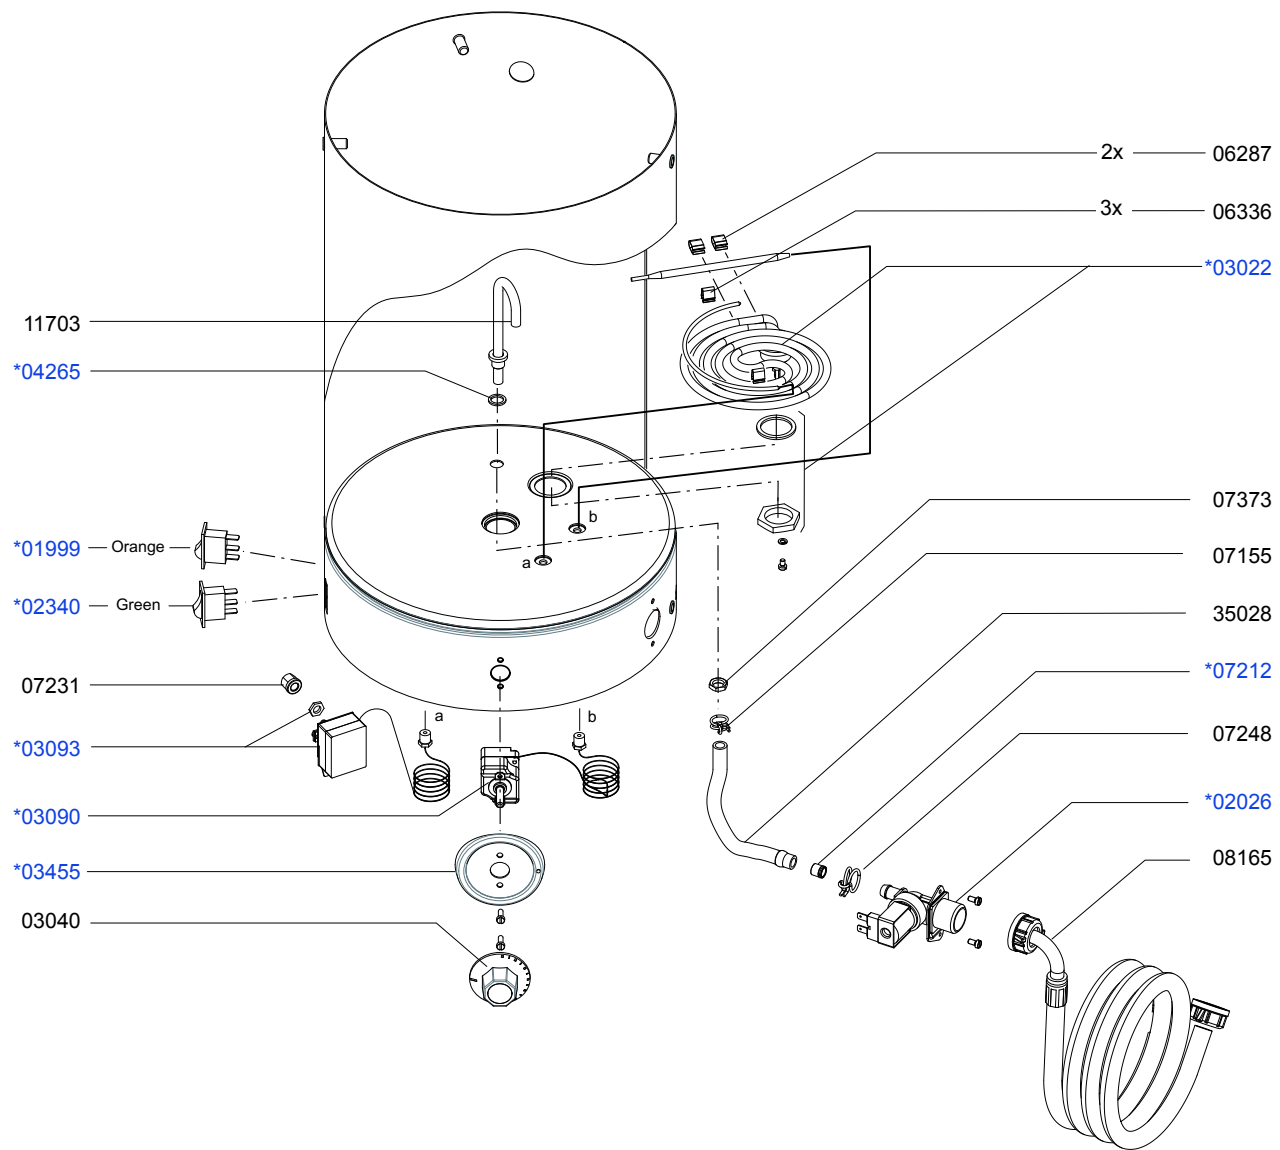

Type : WKI 20n 3kW  
 Artikelnummer : 30115

From mach. nr. : 4R27616  
 Date : 10-2008

Page : 1 -3  
 Rev. : 2

Drawer : MT  
 Date : 02-02-2007

Rated voltage : 1N~220-240V 50-60Hz 3200W

**Spare Parts Info**

[www.animo.eu](http://www.animo.eu)

\* Recommended Spare Part

Type : WKI 20n 3kW  
 Artikelnummer : 30115

From mach. nr. : 4R27616  
 Date : 10-2008

Page : 2 -3  
 Rev. : 2

Drawer : MT  
 Date : 02-02-2007

Rated voltage : 1N~220-240V 50-60Hz 3200W

**Spare Parts Info**

**Animo®**

[www.animo.eu](http://www.animo.eu)

\* Recommended Spare Part

Type : WKI 20n 3kW  
 Artikelnummer : 30115

From mach. nr. : 4R27616  
 Date : 10-2008

Page : 3 -3  
 Rev. : 2

Drawer : MT  
 Date : 02-02-2007

Rated voltage : 1N~220-240V 50-60Hz 3200W

**Spare Parts Info**

**Animo®**

[www.animo.eu](http://www.animo.eu)