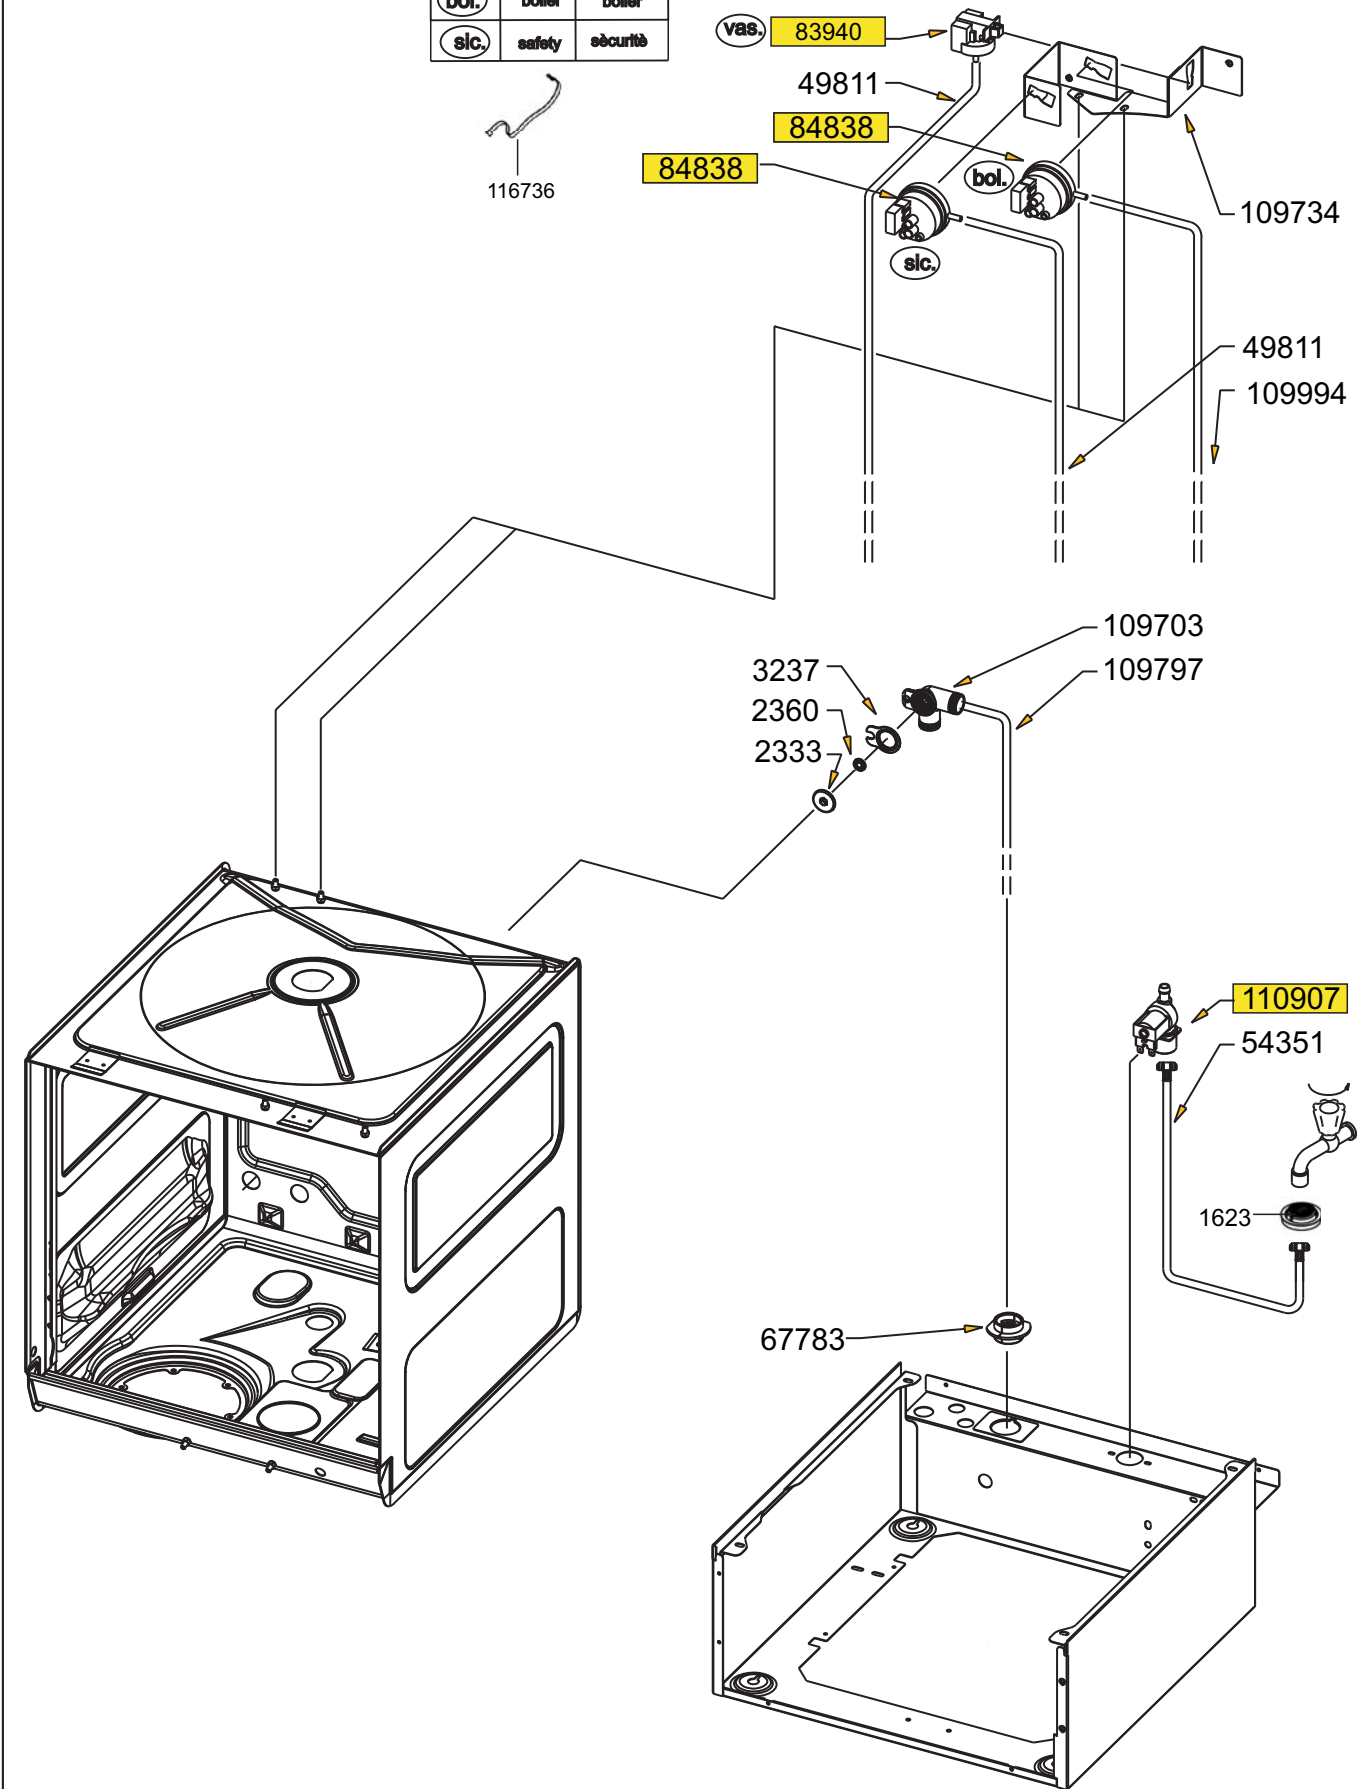

RICAMBI CONSIGLIATI

RECOMMENDED PARTS

PIECES DE RECHANGE
RECOMMANDEES

EMPFOHLENE ERSATZEILE

PORTA VECCHIA

109674

PORTA NUOVA

114374

VERSIONE con AIRGAP

93400

113966

93411