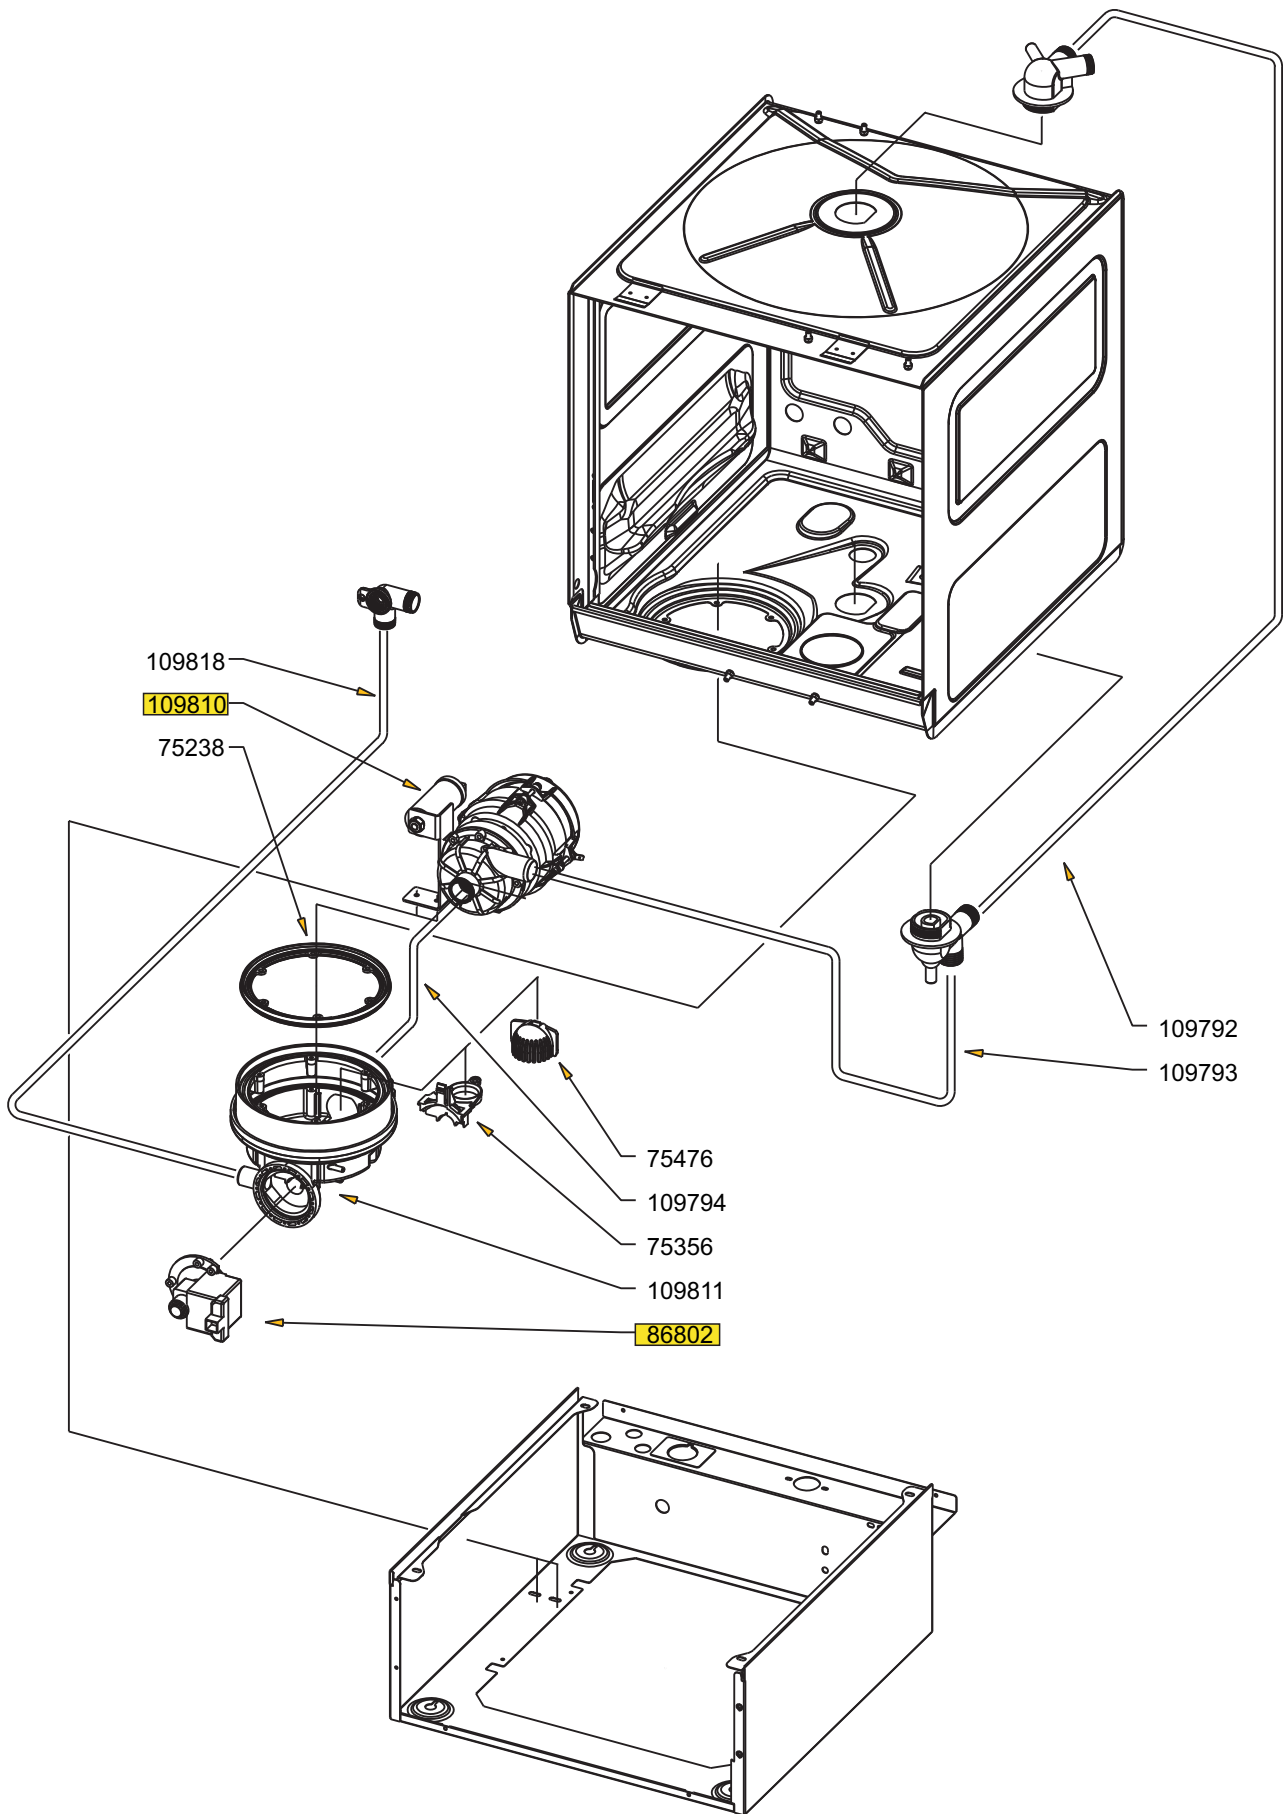

RICAMBI CONSIGLIATI

RECOMMENDED PARTS

PIECES DE RECHANGE
RECOMMANDEES

EMPFOHLENE ERSATZEILE

PORTA VECCHIA

109674

PORTA NUOVA

114374

VERSIONE con AIRGAP

93400

113966

93411