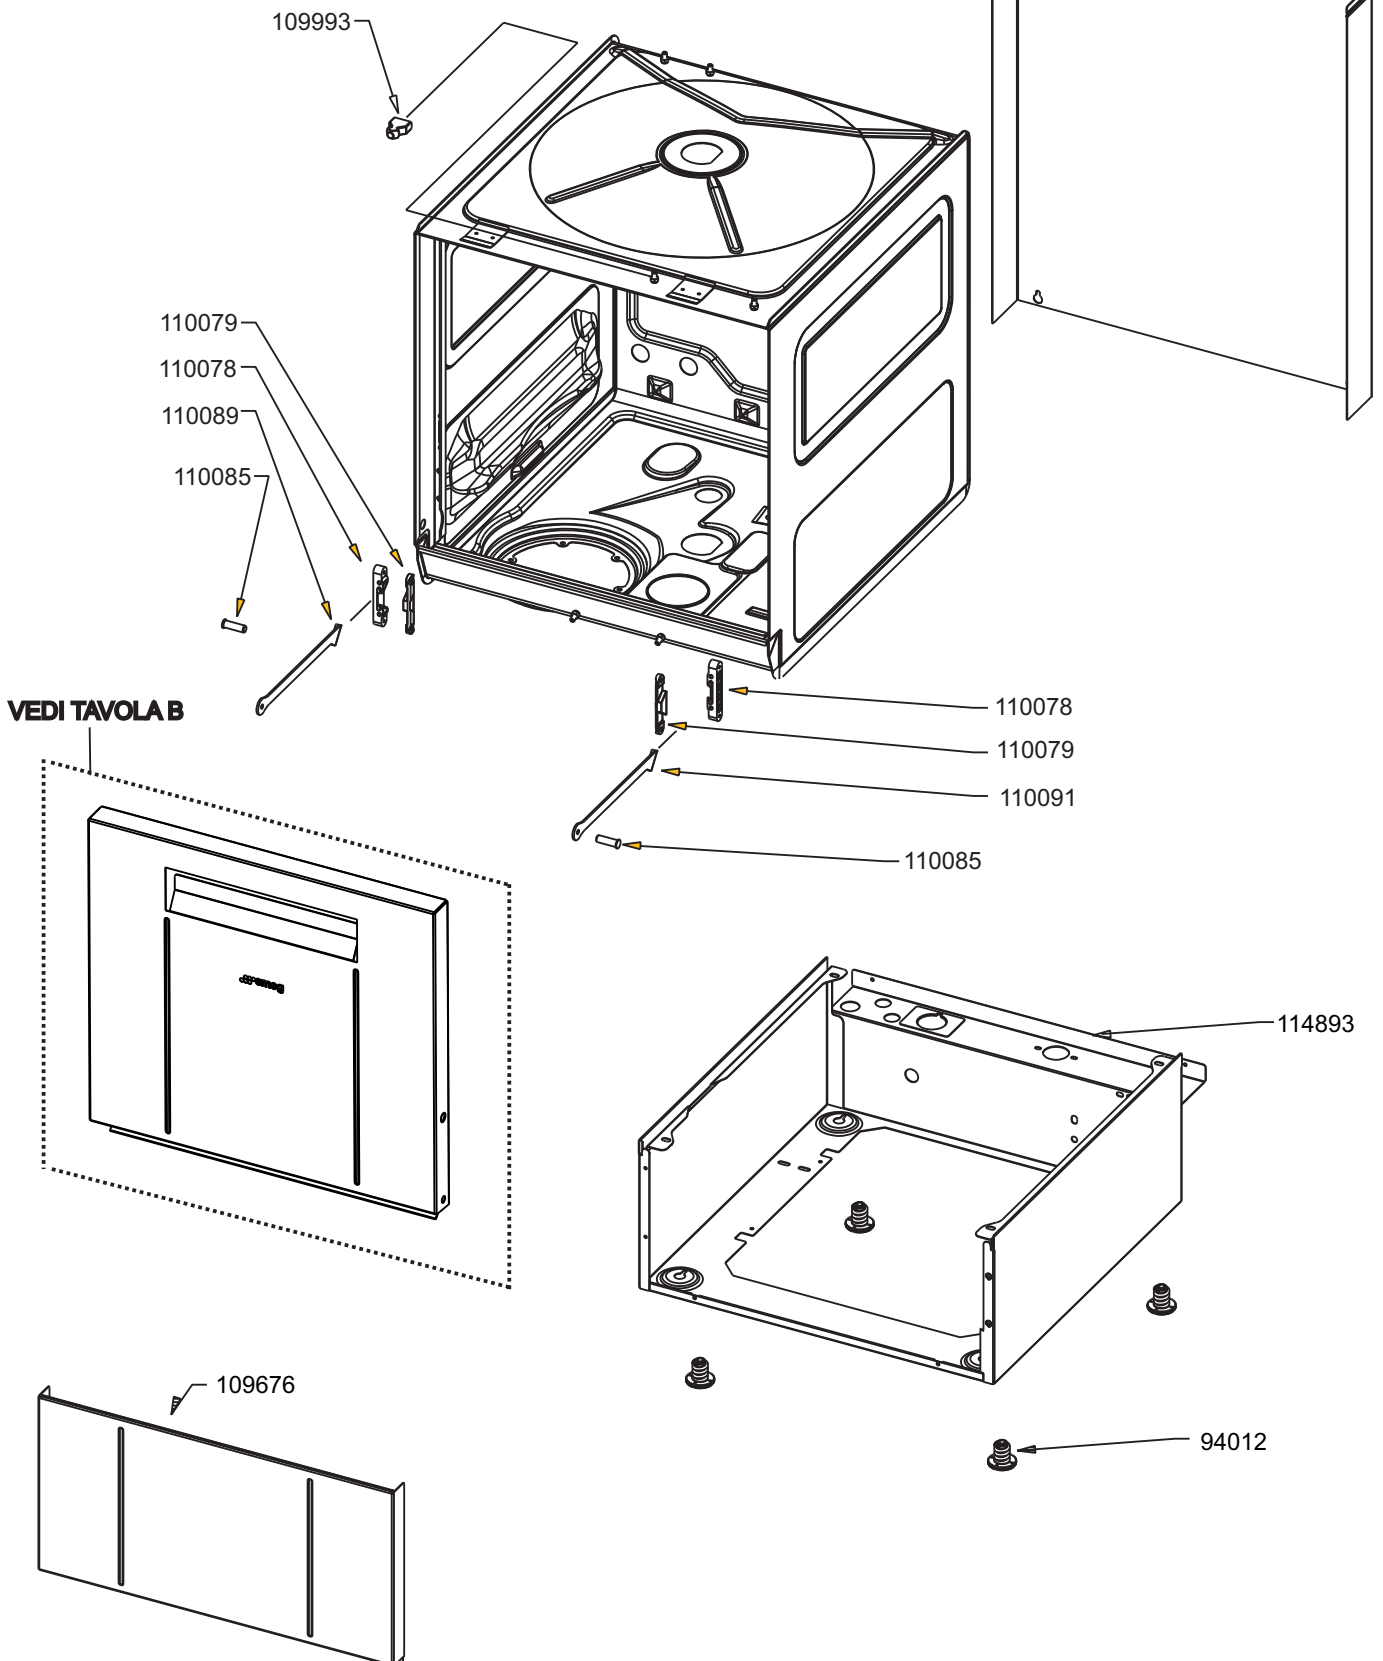

RICAMBI CONSIGLIATI

RECOMMENDED PARTS

PIECES DE RECHANGE
RECOMMANDEES

EMPFOHLENE ERSATZEILE

PORTA VECCHIA

109674

PORTA NUOVA

114374

VERSIONE ECO 2016

- 103229
- pro.** 114342
- gen.** 109985
- 103227
- 75240**

it.	en.	fr.
gen.	generic	générique
pro.	programmed	programmée

it.	en.	fr.
vas.	tank	cuve
bol.	boiler	boiler
sic.	safety	sécurité