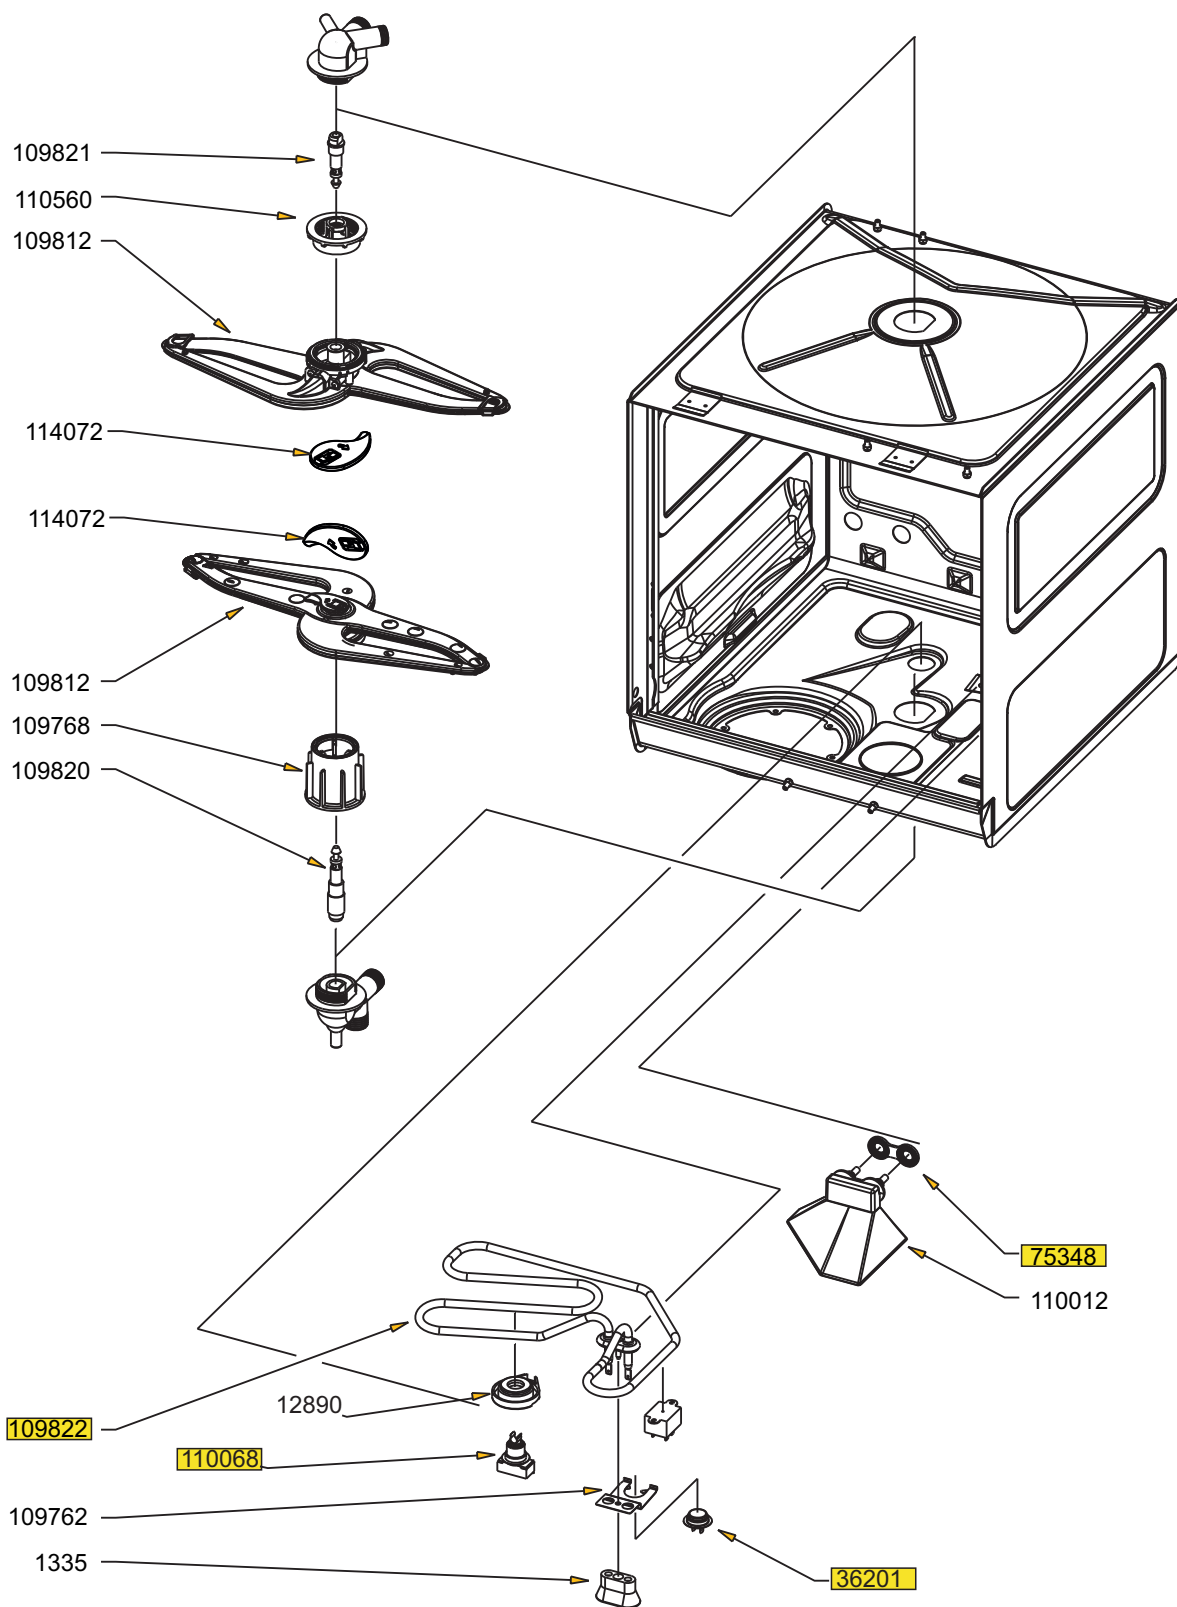

RICAMBI CONSIGLIATI

RECOMMENDED PARTS

PIECES DE RECHANGE
RECOMMANDEES

EMPFOHLENE ERSATZEILE

PORTA VECCHIA

109674

PORTA NUOVA

114374

VERSIONE con AIRGAP

93400

113966

93411