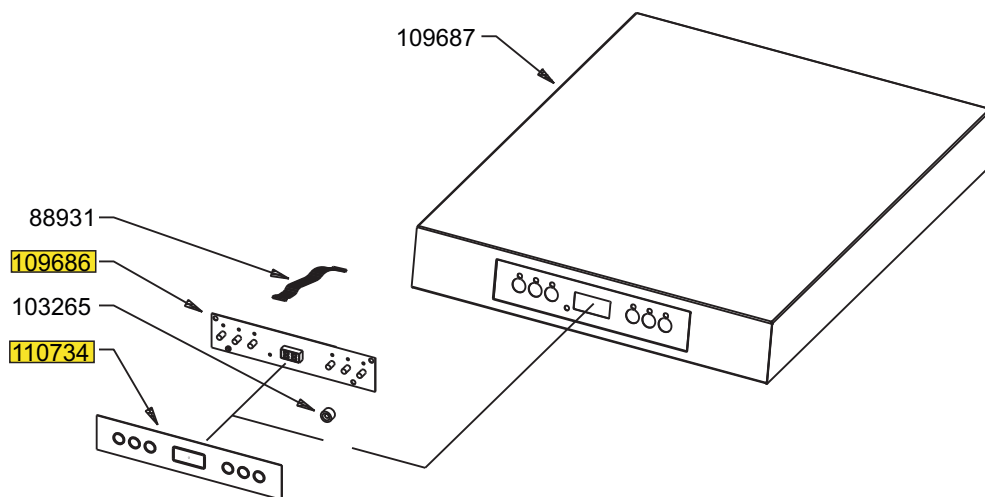

RICAMBI CONSIGLIATI

RECOMMENDED PARTS

PIECES DE RECHANGE
RECOMMANDEES

EMPFOHLENE ERSATZEILE

PORTA VECCHIA

109674

PORTA NUOVA

114374

VERSIONE ECO 2016

- 103229
- pro.** 114342
- gen.** 109985
- 103227
- 75240**

it.	en.	fr.
gen.	generic	générique
pro.	programmed	programmée

it.	en.	fr.
vas.	tank	cuve
bol.	boiler	boiler
sic.	safety	sécurité