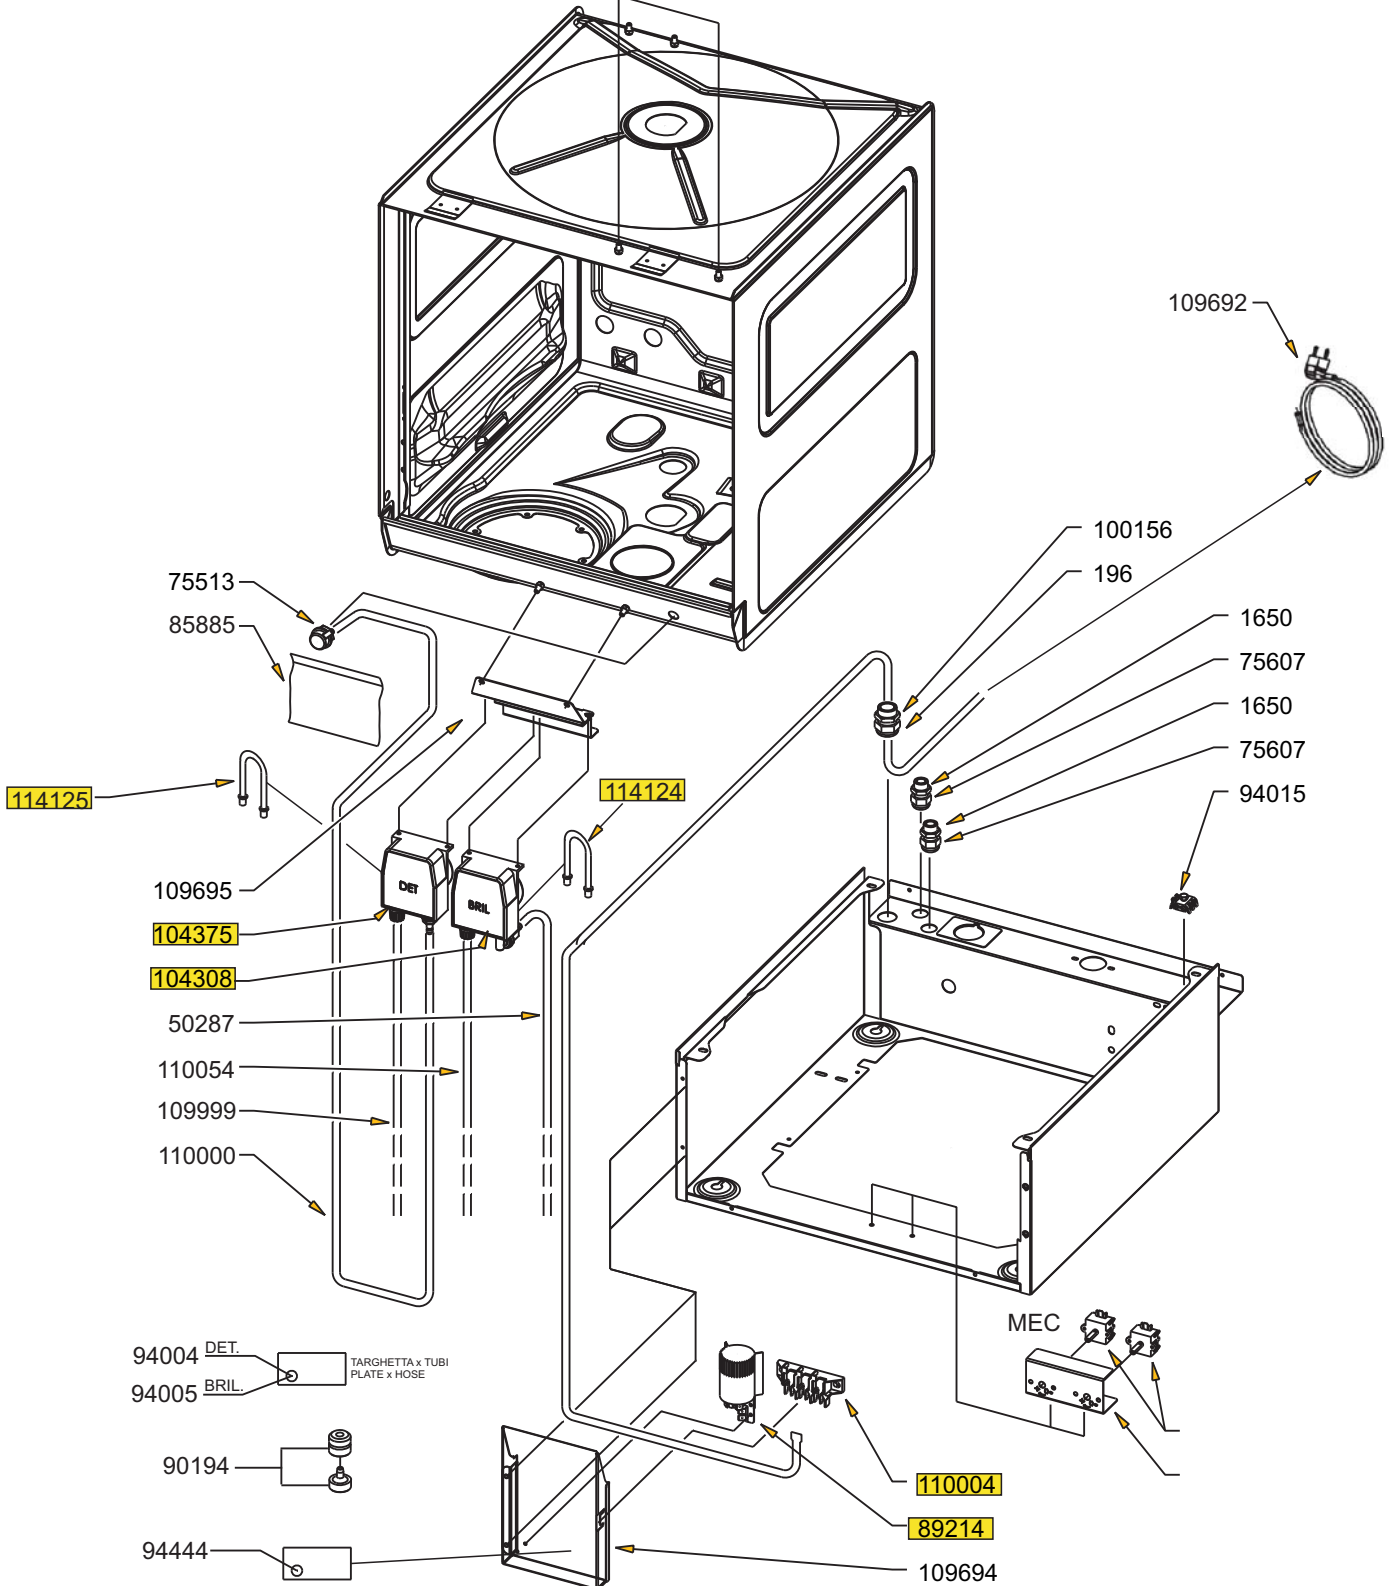

RICAMBI CONSIGLIATI

RECOMMENDED PARTS

PIECES DE RECHANGE
RECOMMANDEES

EMPFOHLENE ERSATZEILE

PORTA VECCHIA

109674

PORTA NUOVA

114374

VERSIONE ECO 2016

- 103229
- pro.** 114342
- gen.** 109985
- 103227
- 75240**

it.	en.	fr.
gen.	generic	générique
pro.	programmed	programmée

it.	en.	fr.
vas.	tank	cuve
bol.	boiler	boiler
sic.	safety	sécurité

VERSIONE con AIRGAP

93400

113966

93411