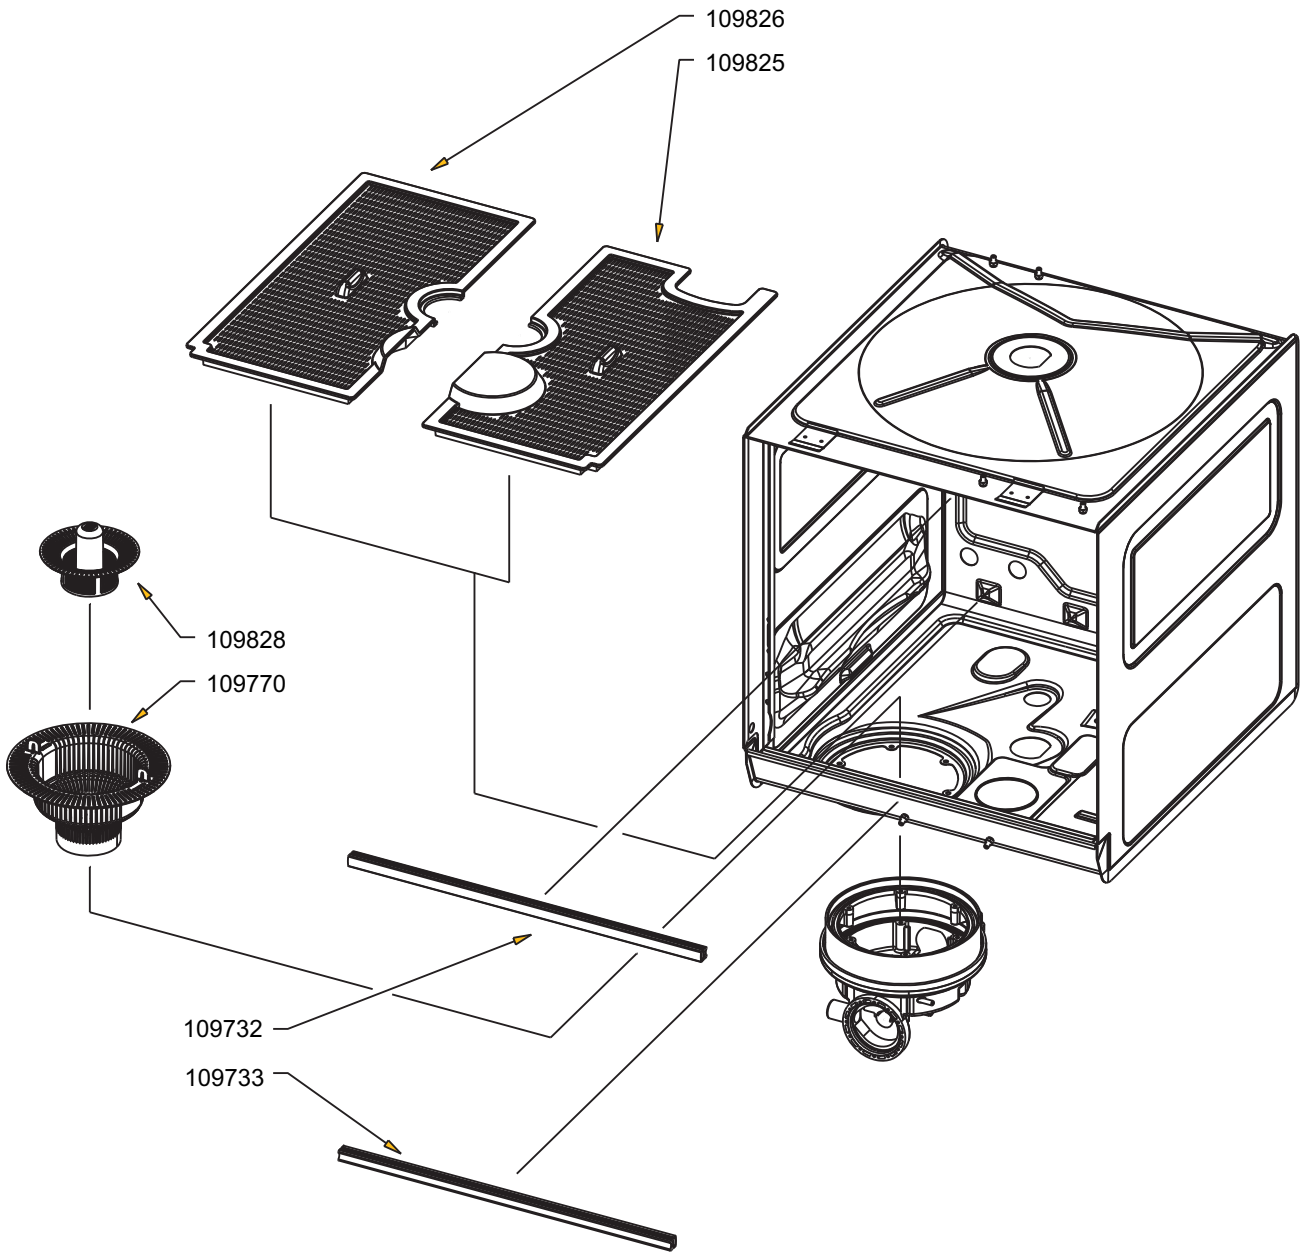

VERSIONE ECO 2016

- 103229
- pro. 114341
- gen. 109985
- 103227
- 75240

it.	en.	fr.
gen.	generic	g�n�rique
pro.	programmed	programm�e

**VERSIONE senza AIRGAP**

it.	en.	fr.
vas.	tank	cuve
slc.	safety	sécurité

TUBI/HOSE/TUYAU/SCHLAUCH			
TYPE	CODE	N.POS.	Qt./Mt.
Gw	758975183	111580	5
Nt	758975181	111513	5
B	758975033	109144	5
Nd	758975036	109178	5
Np	758975035	109177	5
Wt	758975034	109176	5