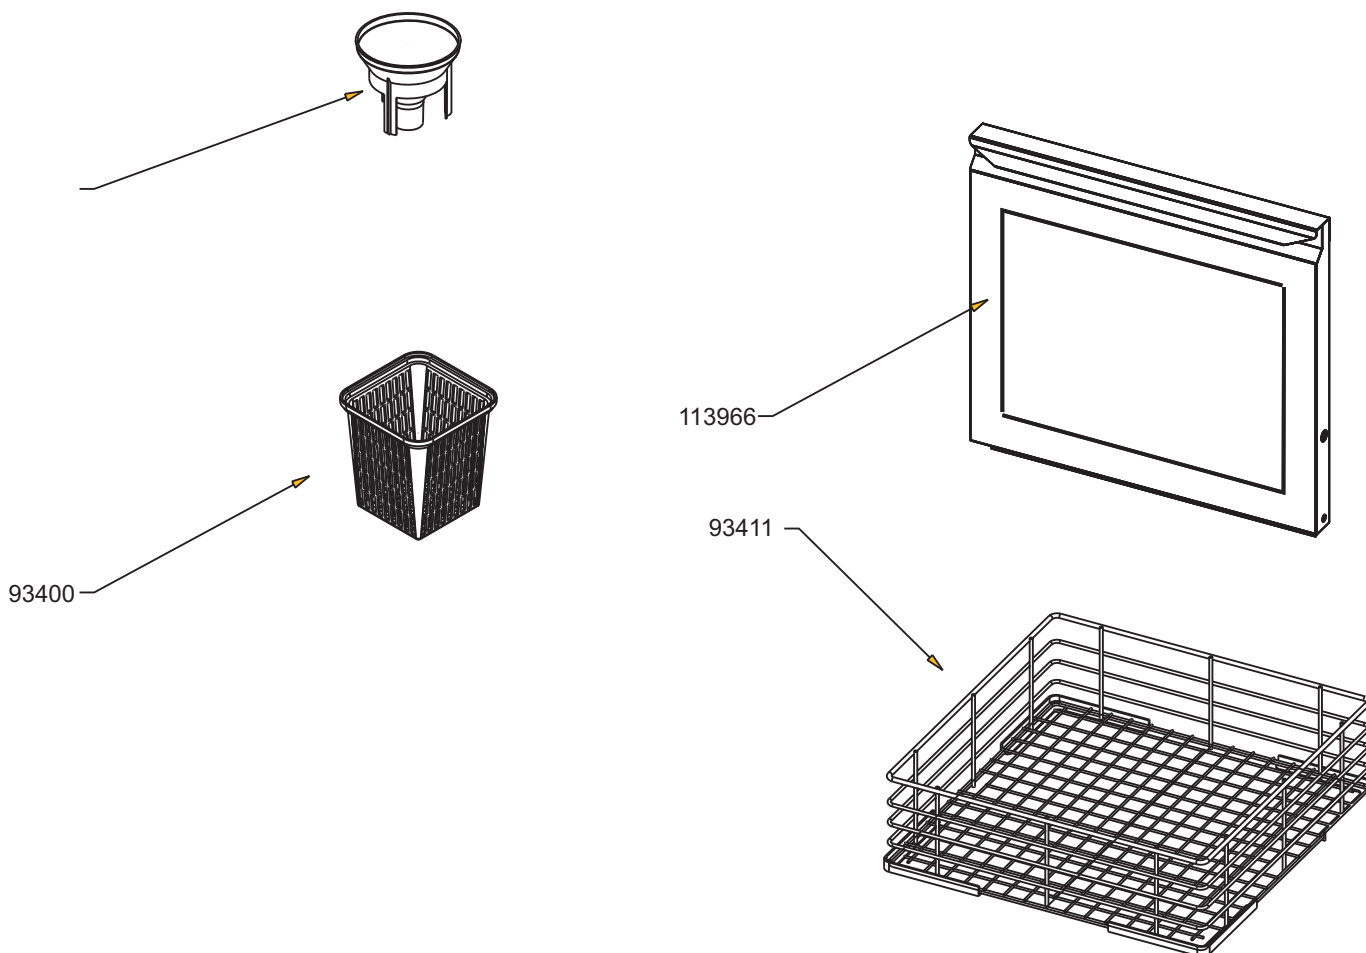

VERSIONE ECO 2016

- 103229
- pro. 114341
- gen. 109985
- 103227
- 75240

it.	en.	fr.
gen.	generic	g�n�rique
pro.	programmed	programm�e

**VERSIONE senza AIRGAP**

it.	en.	fr.
vas.	tank	cuve
slc.	safety	sécurité

TUBI/HOSE/TUYAU/SCHLAUCH			
TYPE	CODE	N.POS.	Qt./Mt.
Gw	758975183	111580	5
Nt	758975181	111513	5
B	758975033	109144	5
Nd	758975036	109178	5
Np	758975035	109177	5
Wt	758975034	109176	5