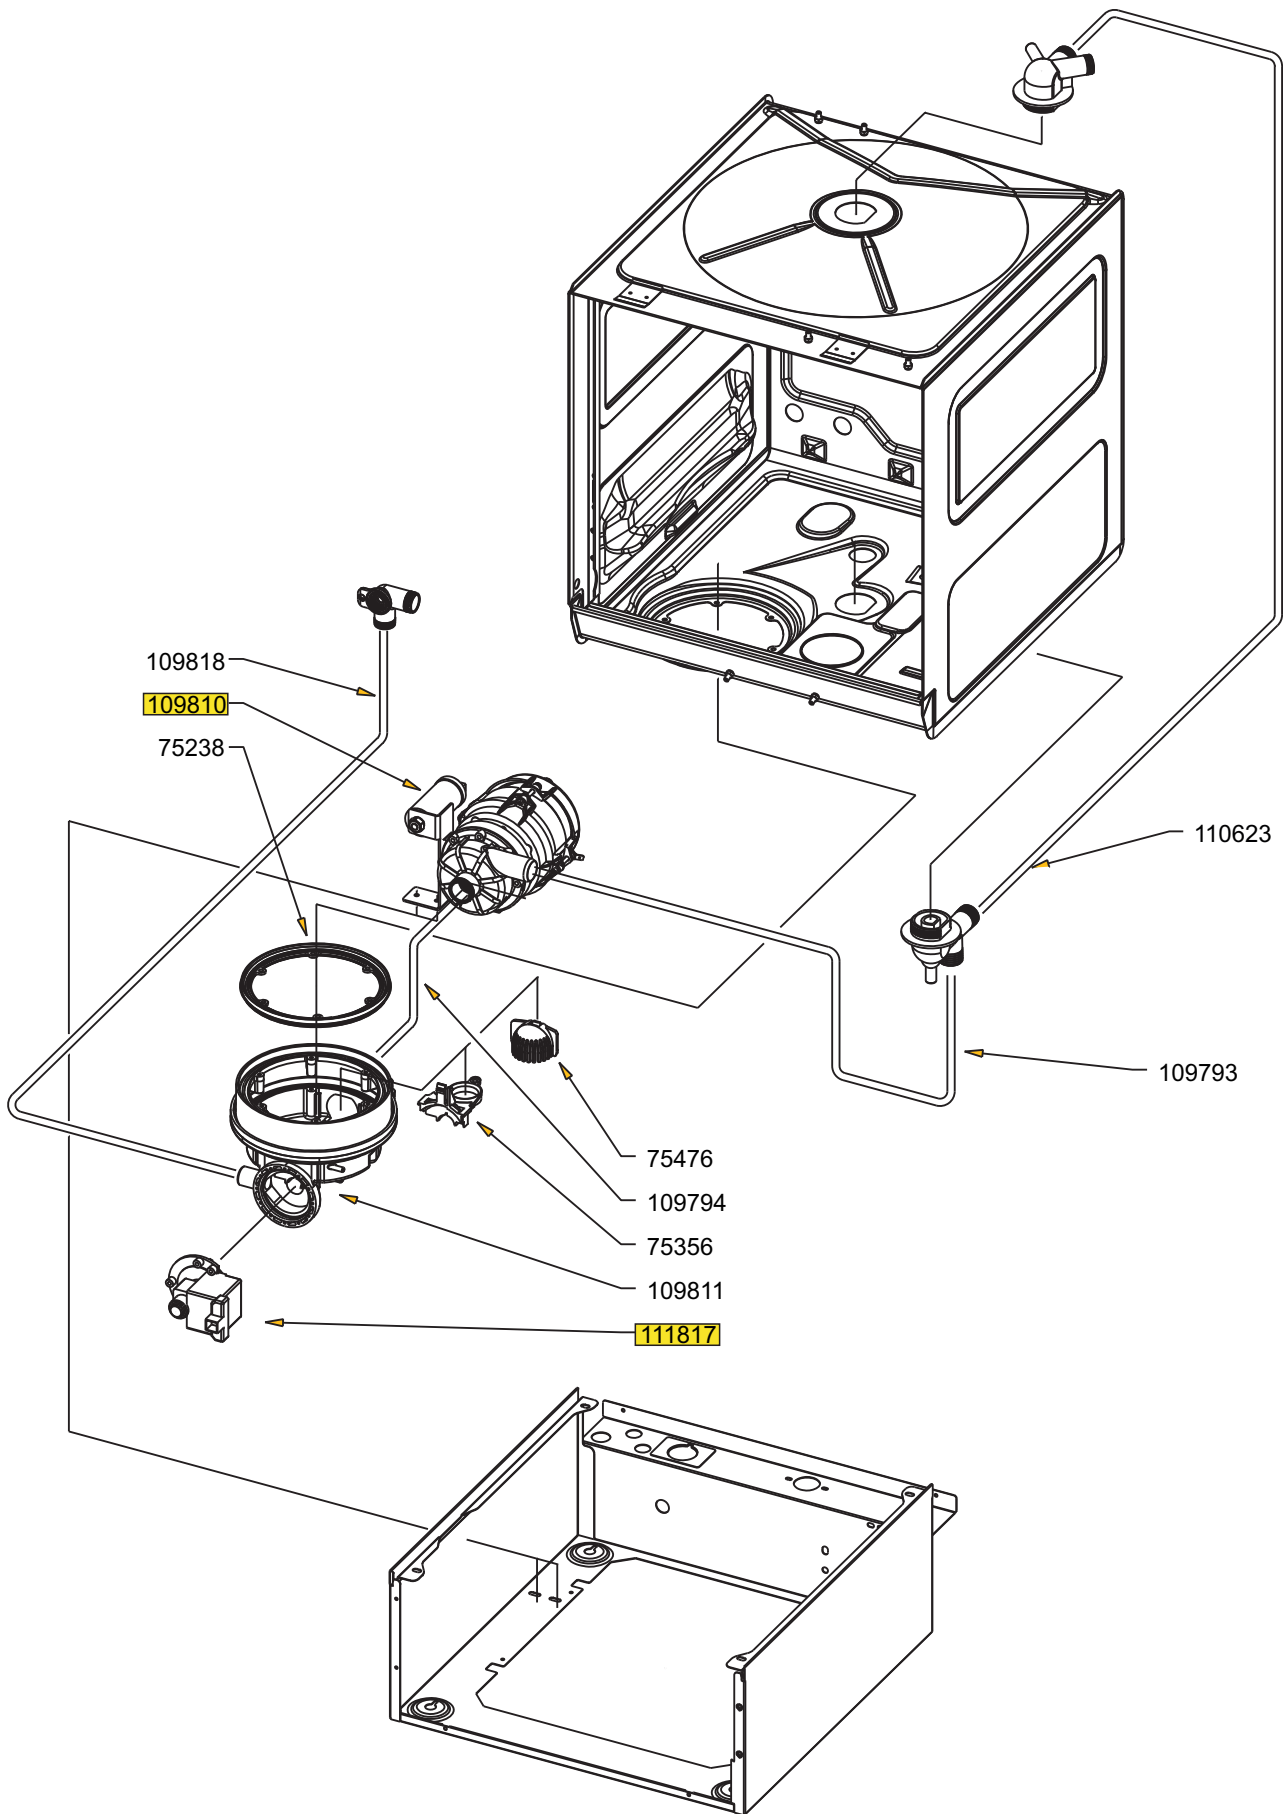

RICAMBI CONSIGLIATI

RECOMMENDED PARTS

PIECES DE RECHANGE  
RECOMMANDEES

EMPFOHLENE ERSATZEILE

PORTA VECCHIA

109674

PORTA NUOVA

114374

VERSIONE ECO 2016

- 103229
- pro. 114341
- gen. 109985
- 103227
- 75240

it.	en.	fr.
gen.	generic	g�n�rique
pro.	programmed	programm�e

**VERSIONE senza AIRGAP**

it.	en.	fr.
vas.	tank	cuve
slc.	safety	sécurité

TUBI/HOSE/TUYAU/SCHLAUCH			
TYPE	CODE	N.POS.	Qt./Mt.
Gw	758975183	111580	5
Nt	758975181	111513	5
B	758975033	109144	5
Nd	758975036	109178	5
Np	758975035	109177	5
Wt	758975034	109176	5