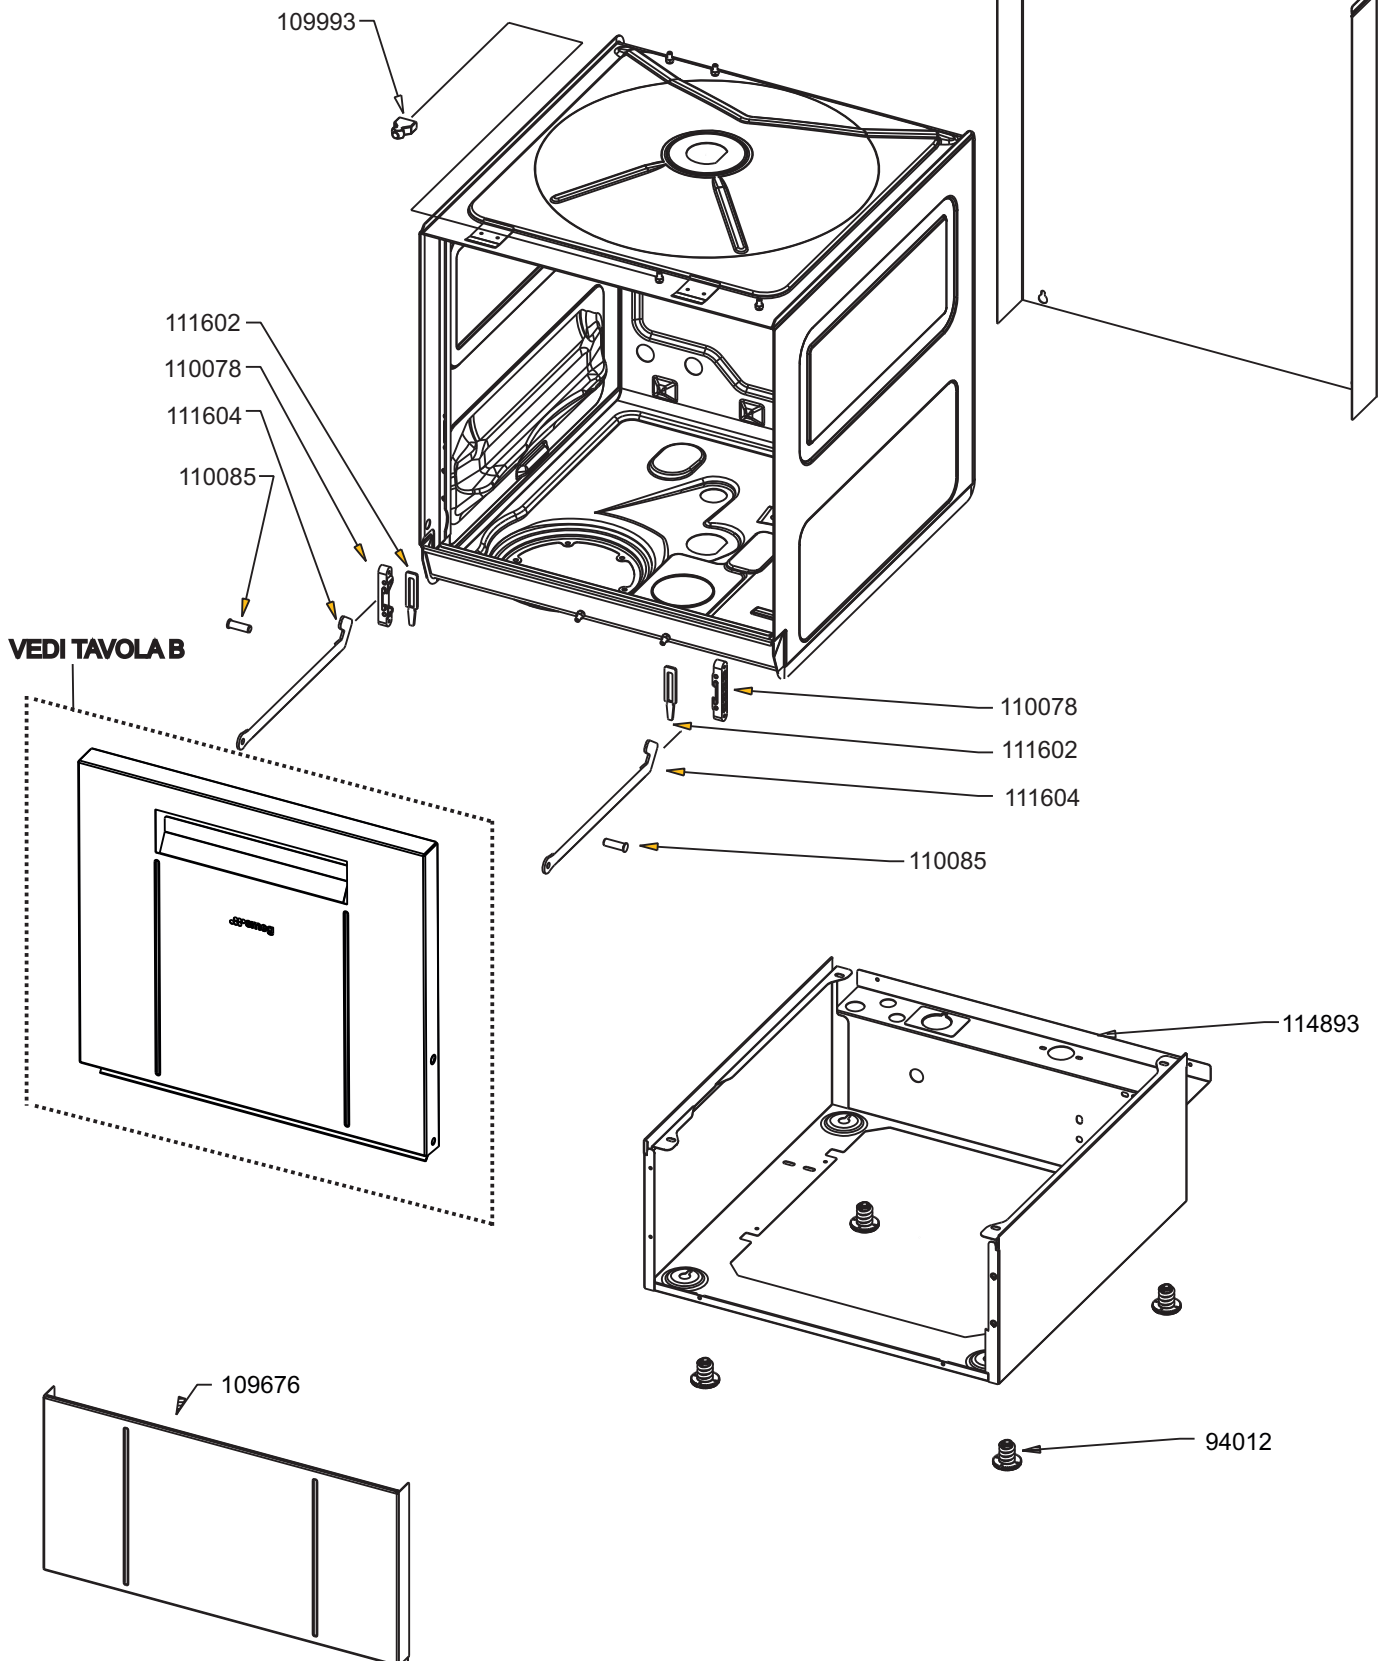

RICAMBI CONSIGLIATI

RECOMMENDED PARTS

PIECES DE RECHANGE  
RECOMMANDEES

EMPFOHLENE ERSATZEILE

PORTA VECCHIA

109674

PORTA NUOVA

114374

VERSIONE ECO 2016

- 103229
- pro. 114341
- gen. 109985
- 103227
- 75240

it.	en.	fr.
gen.	generic	g�n�rique
pro.	programmed	programm�e

**VERSIONE senza AIRGAP**

it.	en.	fr.
vas.	tank	cuve
slc.	safety	sécurité

TUBI/HOSE/TUYAU/SCHLAUCH			
TYPE	CODE	N.POS.	Qt./Mt.
Gw	758975183	111580	5
Nt	758975181	111513	5
B	758975033	109144	5
Nd	758975036	109178	5
Np	758975035	109177	5
Wt	758975034	109176	5