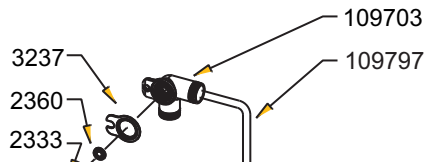

VERSIONE ECO 2016

- 103229
- pro. 114341
- gen. 109985
- 103227
- 75240

it.	en.	fr.
gen.	generic	g�n�rique
pro.	programmed	programm�e

**VERSIONE senza AIRGAP**

it.	en.	fr.
vas.	tank	cuve
slc.	safety	sécurité

TUBI/HOSE/TUYAU/SCHLAUCH			
TYPE	CODE	N.POS.	Qt./Mt.
Gw	758975183	111580	5
Nt	758975181	111513	5
B	758975033	109144	5
Nd	758975036	109178	5
Np	758975035	109177	5
Wt	758975034	109176	5