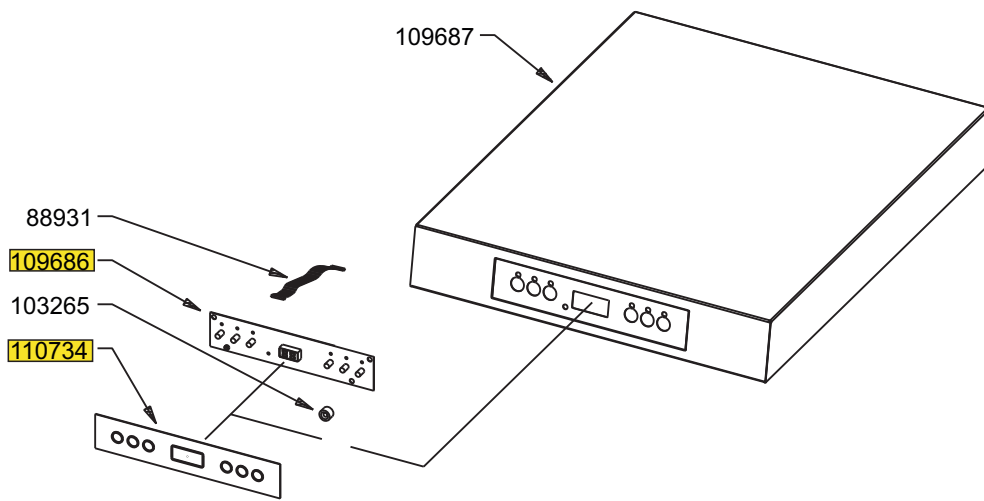

RICAMBI CONSIGLIATI

RECOMMENDED PARTS

PIECES DE RECHANGE  
RECOMMANDEES

EMPFOHLENE ERSATZEILE

PORTA VECCHIA

109674

PORTA NUOVA

114374

VERSIONE ECO 2016

- 103229
- pro. 114341
- gen. 109985
- 103227
- 75240

it.	en.	fr.
gen.	generic	g�n�rique
pro.	programmed	programm�e

**VERSIONE senza AIRGAP**

it.	en.	fr.
vas.	tank	cuve
slc.	safety	sécurité

TUBI/HOSE/TUYAU/SCHLAUCH			
TYPE	CODE	N.POS.	Qt./Mt.
Gw	758975183	111580	5
Nt	758975181	111513	5
B	758975033	109144	5
Nd	758975036	109178	5
Np	758975035	109177	5
Wt	758975034	109176	5