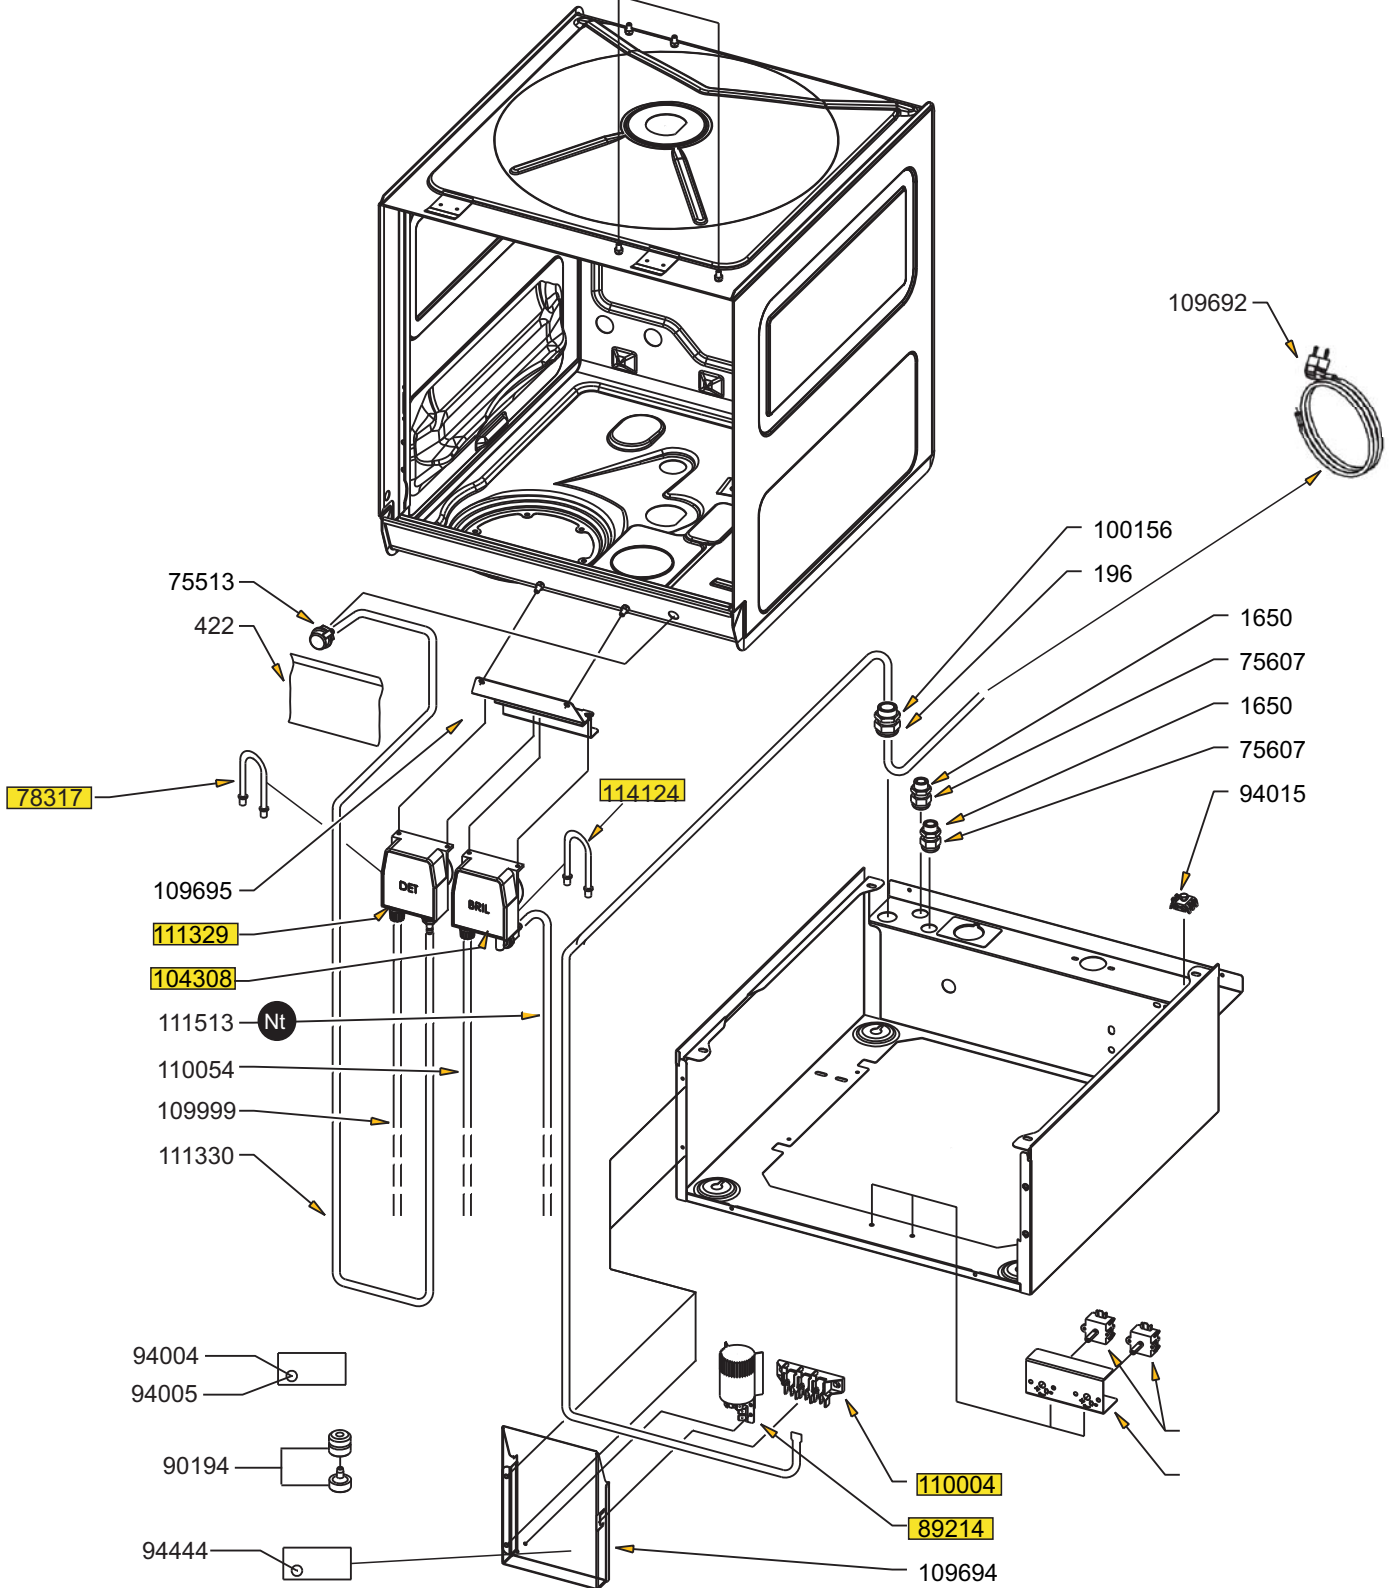

RICAMBI CONSIGLIATI

RECOMMENDED PARTS

PIECES DE RECHANGE  
RECOMMANDEES

EMPFOHLENE ERSATZEILE

PORTA VECCHIA

109674

PORTA NUOVA

114374

VERSIONE ECO 2016

- 103229
- pro. 114341
- gen. 109985
- 103227
- 75240

it.	en.	fr.
gen.	generic	g�n�rique
pro.	programmed	programm�e

**VERSIONE senza AIRGAP**

it.	en.	fr.
vas.	tank	cuve
slc.	safety	sécurité

TUBI/HOSE/TUYAU/SCHLAUCH			
TYPE	CODE	N.POS.	Qt./Mt.
Gw	758975183	111580	5
Nt	758975181	111513	5
B	758975033	109144	5
Nd	758975036	109178	5
Np	758975035	109177	5
Wt	758975034	109176	5