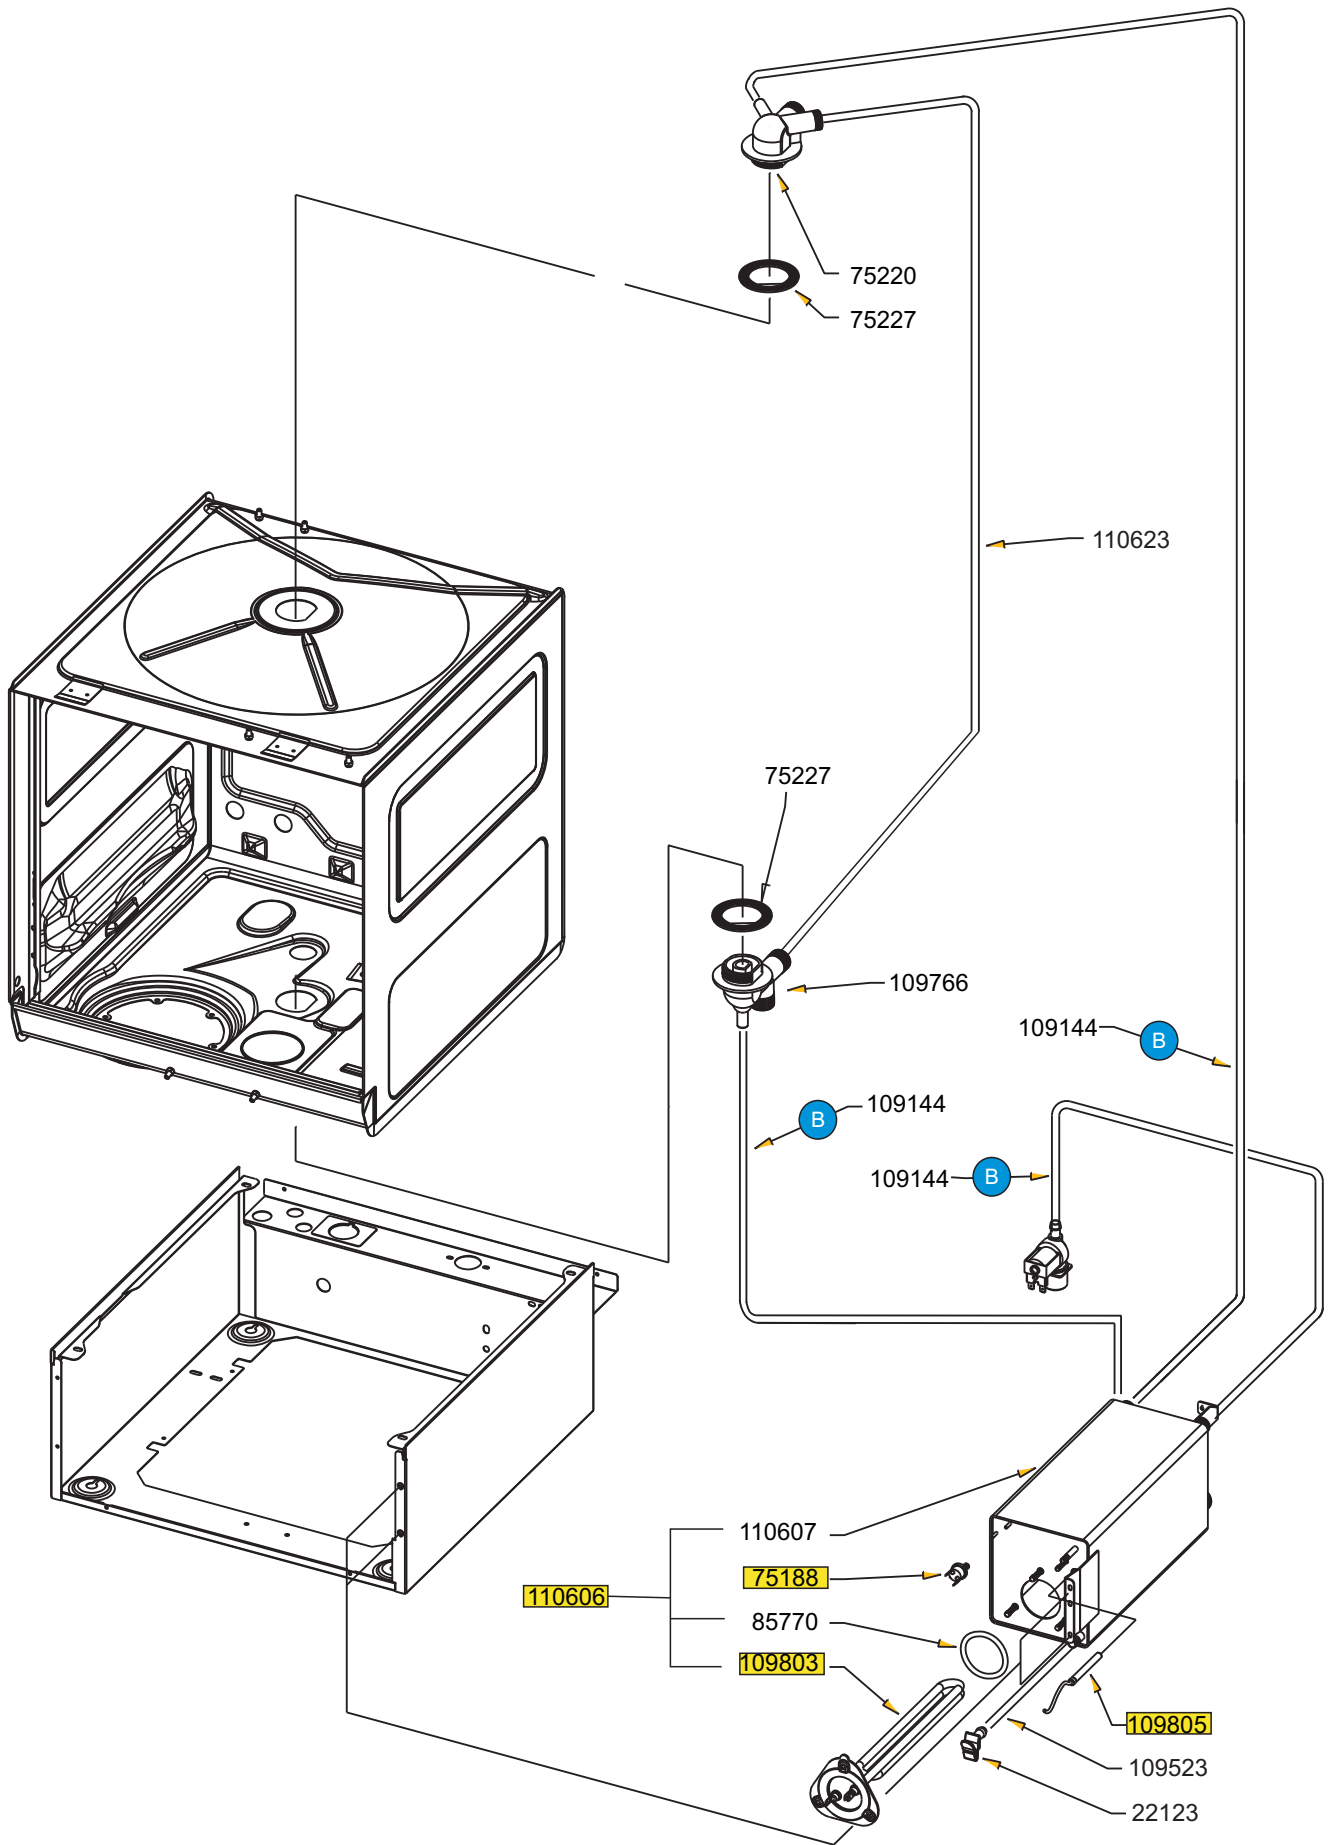

RICAMBI CONSIGLIATI

RECOMMENDED PARTS

PIECES DE RECHANGE  
RECOMMANDEES

EMPFOHLENE ERSATZEILE

PORTA VECCHIA

109674

PORTA NUOVA

114374

VERSIONE ECO 2016

- 103229
- pro. 114341
- gen. 109985
- 103227
- 75240

it.	en.	fr.
gen.	generic	g�n�rique
pro.	programmed	programm�e

**VERSIONE senza AIRGAP**

it.	en.	fr.
vas.	tank	cuve
slc.	safety	sécurité

TUBI/HOSE/TUYAU/SCHLAUCH			
TYPE	CODE	N.POS.	Qt./Mt.
Gw	758975183	111580	5
Nt	758975181	111513	5
B	758975033	109144	5
Nd	758975036	109178	5
Np	758975035	109177	5
Wt	758975034	109176	5