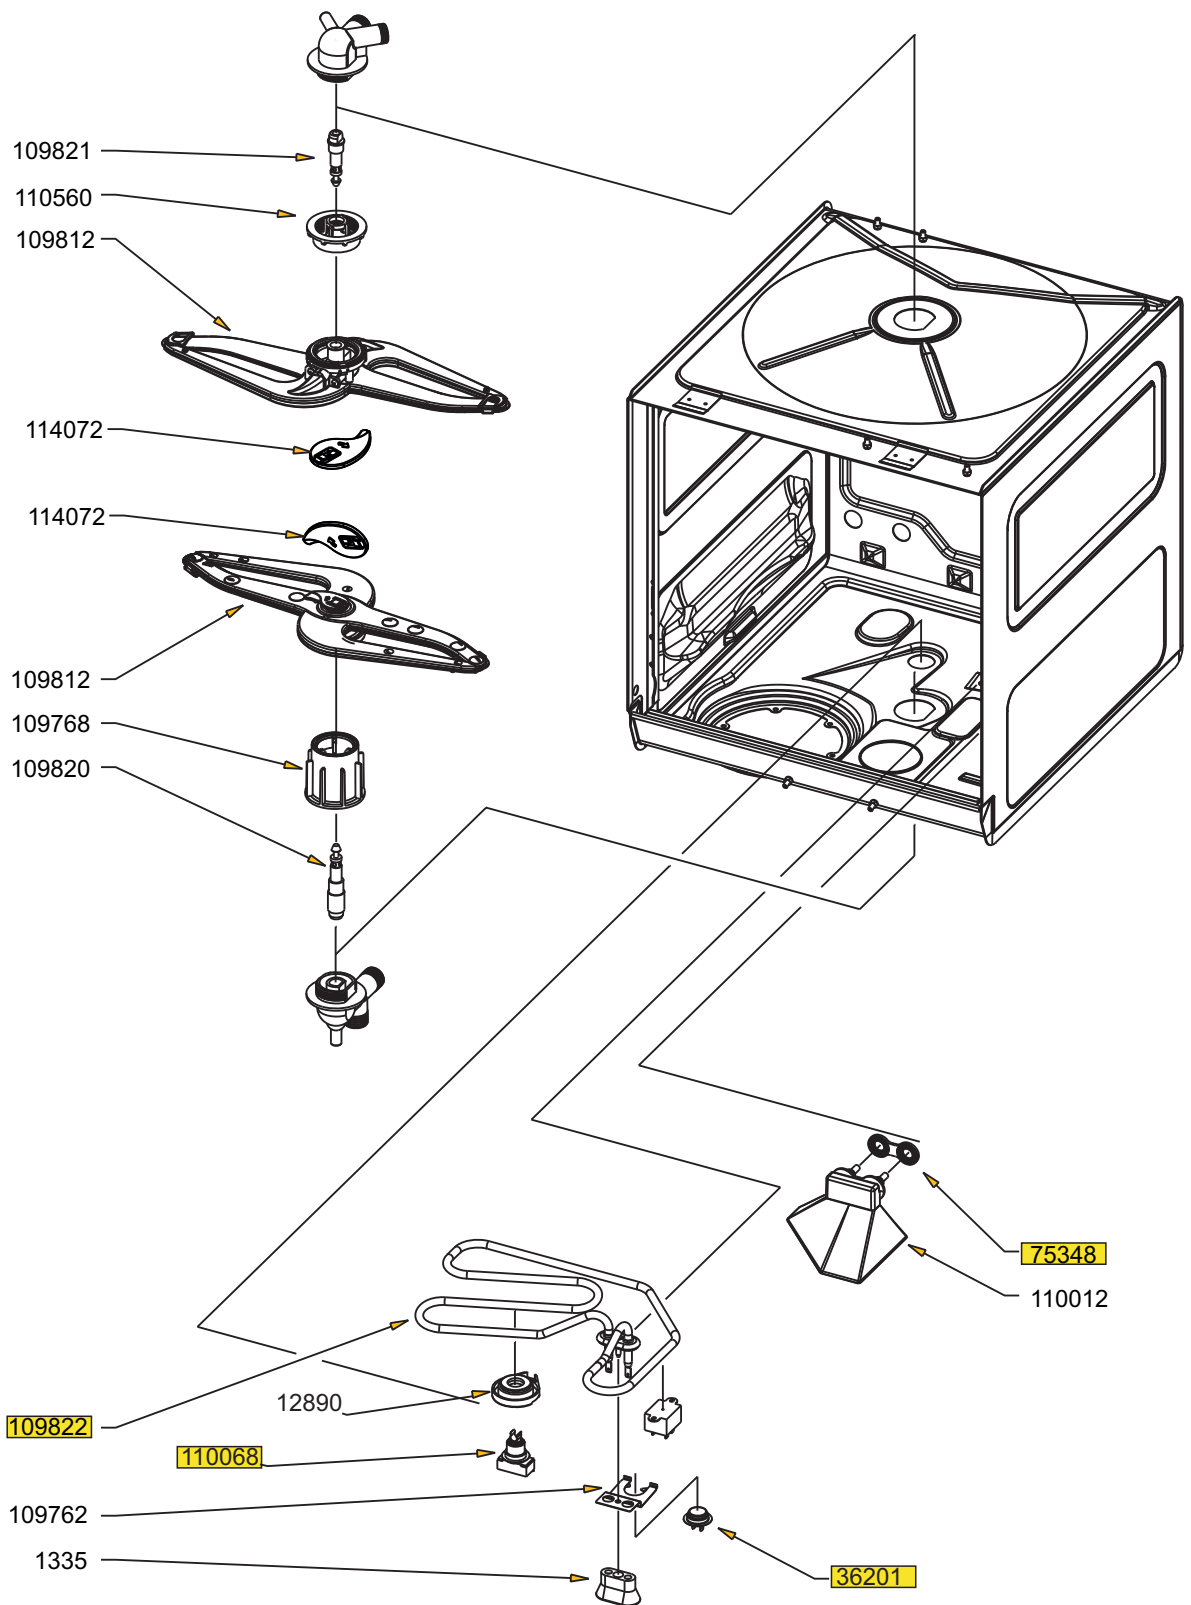

RICAMBI CONSIGLIATI

RECOMMENDED PARTS

PIECES DE RECHANGE  
RECOMMANDEES

EMPFOHLENE ERSATZEILE

PORTA VECCHIA

109674

PORTA NUOVA

114374

TUBI/HOSE/TUYAU/SCHLAUCH			
TYPE	CODE	N.POS.	Qt./Mt.
Gw	758975183	111580	5
Nt	758975181	111513	5
B	758975033	109144	5
Nd	758975036	109178	5
Np	758975035	109177	5
Wt	758975034	109176	5