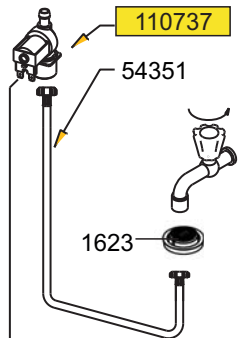

VERSIONE ECO 2016

- 103229
- pro. 114341
- gen. 109985
- 103227
- 75240

it.	en.	fr.
gen.	generic	g�n�rique
pro.	programmed	programm�e

**VERSIONE senza AIRGAP**

it.	en.	fr.
vas.	tank	cuve
slc.	safety	sécurité

TUBI/HOSE/TUYAU/SCHLAUCH			
TYPE	CODE	N.POS.	Qt./Mt.
Gw	758975183	111580	5
Nt	758975181	111513	5
B	758975033	109144	5
Nd	758975036	109178	5
Np	758975035	109177	5
Wt	758975034	109176	5