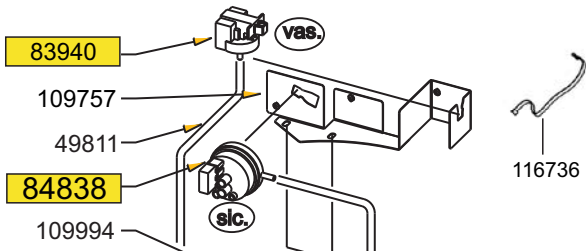

VERSIONE ECO 2016

- 103229
- pro. 114341
- gen. 109985
- 103227
- 75240

it.	en.	fr.
gen.	generic	g�n�rique
pro.	programmed	programm�e

**VERSIONE senza AIRGAP**

it.	en.	fr.
vas.	tank	cuve
slc.	safety	sécurité

TUBI/HOSE/TUYAU/SCHLAUCH			
TYPE	CODE	N.POS.	Qt./Mt.
Gw	758975183	111580	5
Nt	758975181	111513	5
B	758975033	109144	5
Nd	758975036	109178	5
Np	758975035	109177	5
Wt	758975034	109176	5