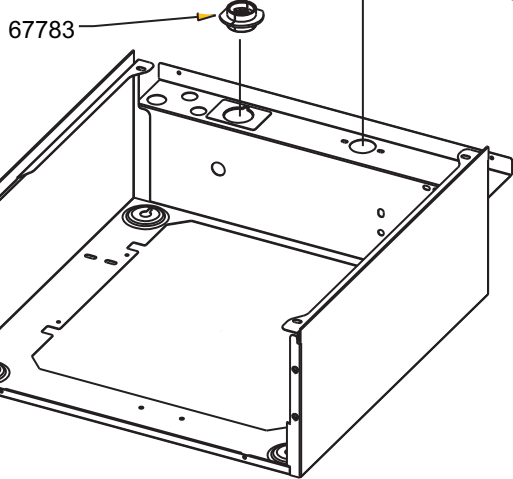

VERSIONE ECO 2016

- 103229
- pro. 114341
- gen. 109985
- 103227
- 75240

it.	en.	fr.
gen.	generic	g�n�rique
pro.	programmed	programm�e

**VERSIONE senza AIRGAP**

it.	en.	fr.
vas.	tank	cuve
slc.	safety	sécurité

TUBI/HOSE/TUYAU/SCHLAUCH			
TYPE	CODE	N.POS.	Qt./Mt.
Gw	758975183	111580	5
Nt	758975181	111513	5
B	758975033	109144	5
Nd	758975036	109178	5
Np	758975035	109177	5
Wt	758975034	109176	5