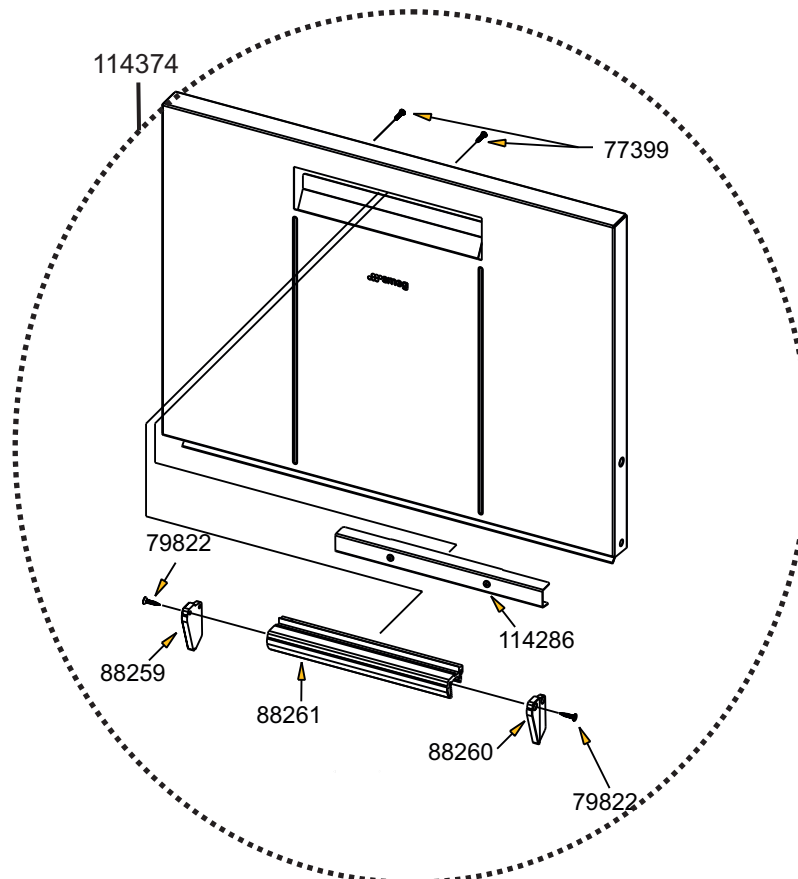

RICAMBI CONSIGLIATI

RECOMMENDED PARTS

PIECES DE RECHANGE  
RECOMMANDEES

EMPFOHLENE ERSATZEILE

PORTA VECCHIA

109674

PORTA NUOVA

114374

TUBI/HOSE/TUYAU/SCHLAUCH			
TYPE	CODE	N.POS.	Qt./Mt.
Gw	758975183	111580	5
Nt	758975181	111513	5
B	758975033	109144	5
Nd	758975036	109178	5
Np	758975035	109177	5
Wt	758975034	109176	5