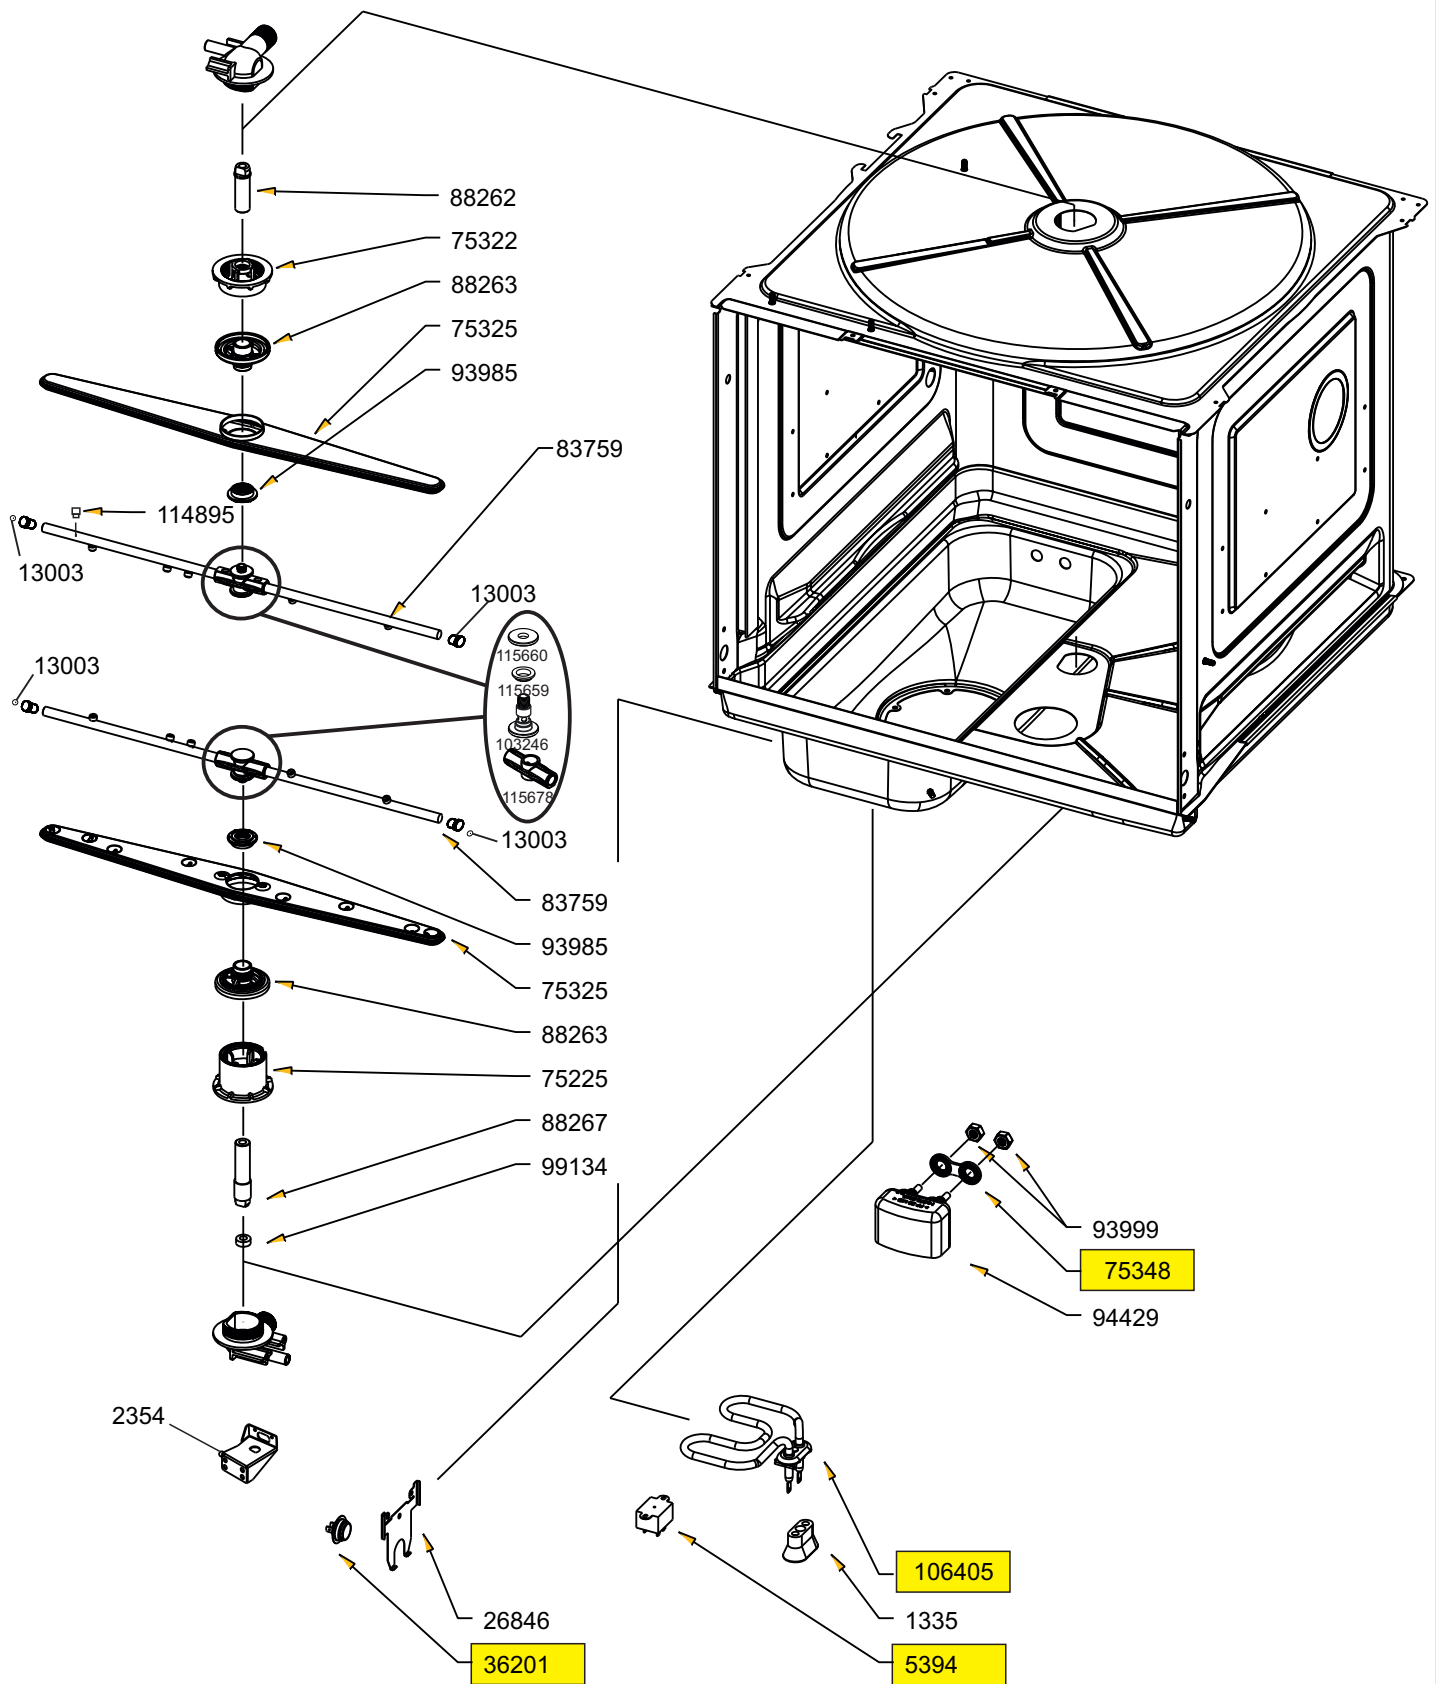

RICAMBI CONSIGLIATI

RECOMMENDED PARTS

PIECES DE RECHANGE
RECOMMANDEES

EMPFOHLENE ERSATZEILE

VERSIONE MANIGLIA SMEG

106528

79822

88260

88261

88259

79822

VERSIONE TOP 2016

it.	en.	fr.
gen.	generic	générique
pro.	programmed	programmée

TUBI/HOSE/TUYAU/SCHLAUCH

TYPE	CODE	N.POS.	Qt./Mt.
Gw	758975183	111580	5
Nt	758975181	111513	5
B	758975033	109144	5
Nd	758975036	109178	5
Np	758975035	109177	5
Wt	758975034	109176	5
Az	758975317	114953	5
Rs	758975318	114954	5