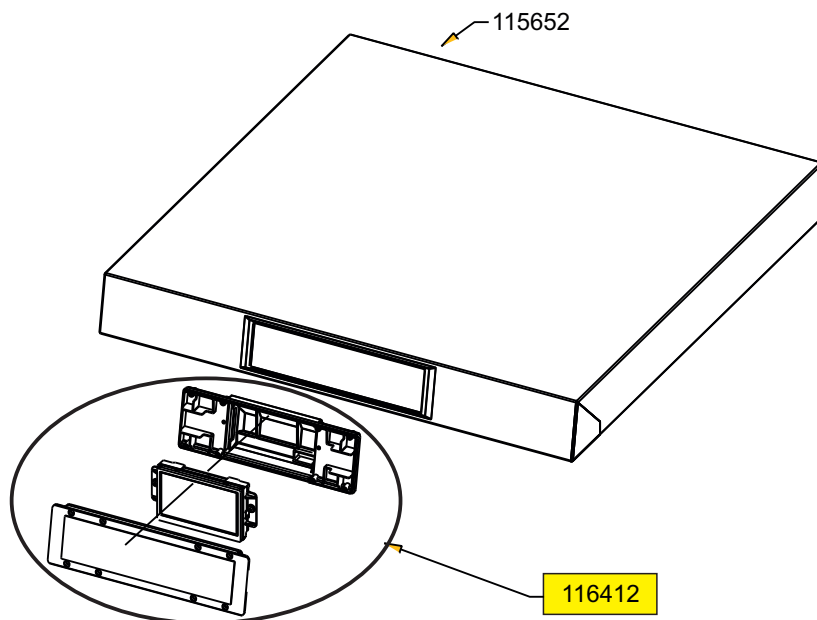

RICAMBI CONSIGLIATI

RECOMMENDED PARTS

PIECES DE RECHANGE
RECOMMANDEES

EMPFOHLENE ERSATZEILE

VERSIONE MANIGLIA SMEG

106528

79822

88260

88261

88259

79822

VERSIONE TOP 2016

it.	en.	fr.
gen.	generic	générique
pro.	programmed	programmée

TUBI/HOSE/TUYAU/SCHLAUCH

TYPE	CODE	N.POS.	Qt./Mt.
Gw	758975183	111580	5
Nt	758975181	111513	5
B	758975033	109144	5
Nd	758975036	109178	5
Np	758975035	109177	5
Wt	758975034	109176	5
Az	758975317	114953	5
Rs	758975318	114954	5