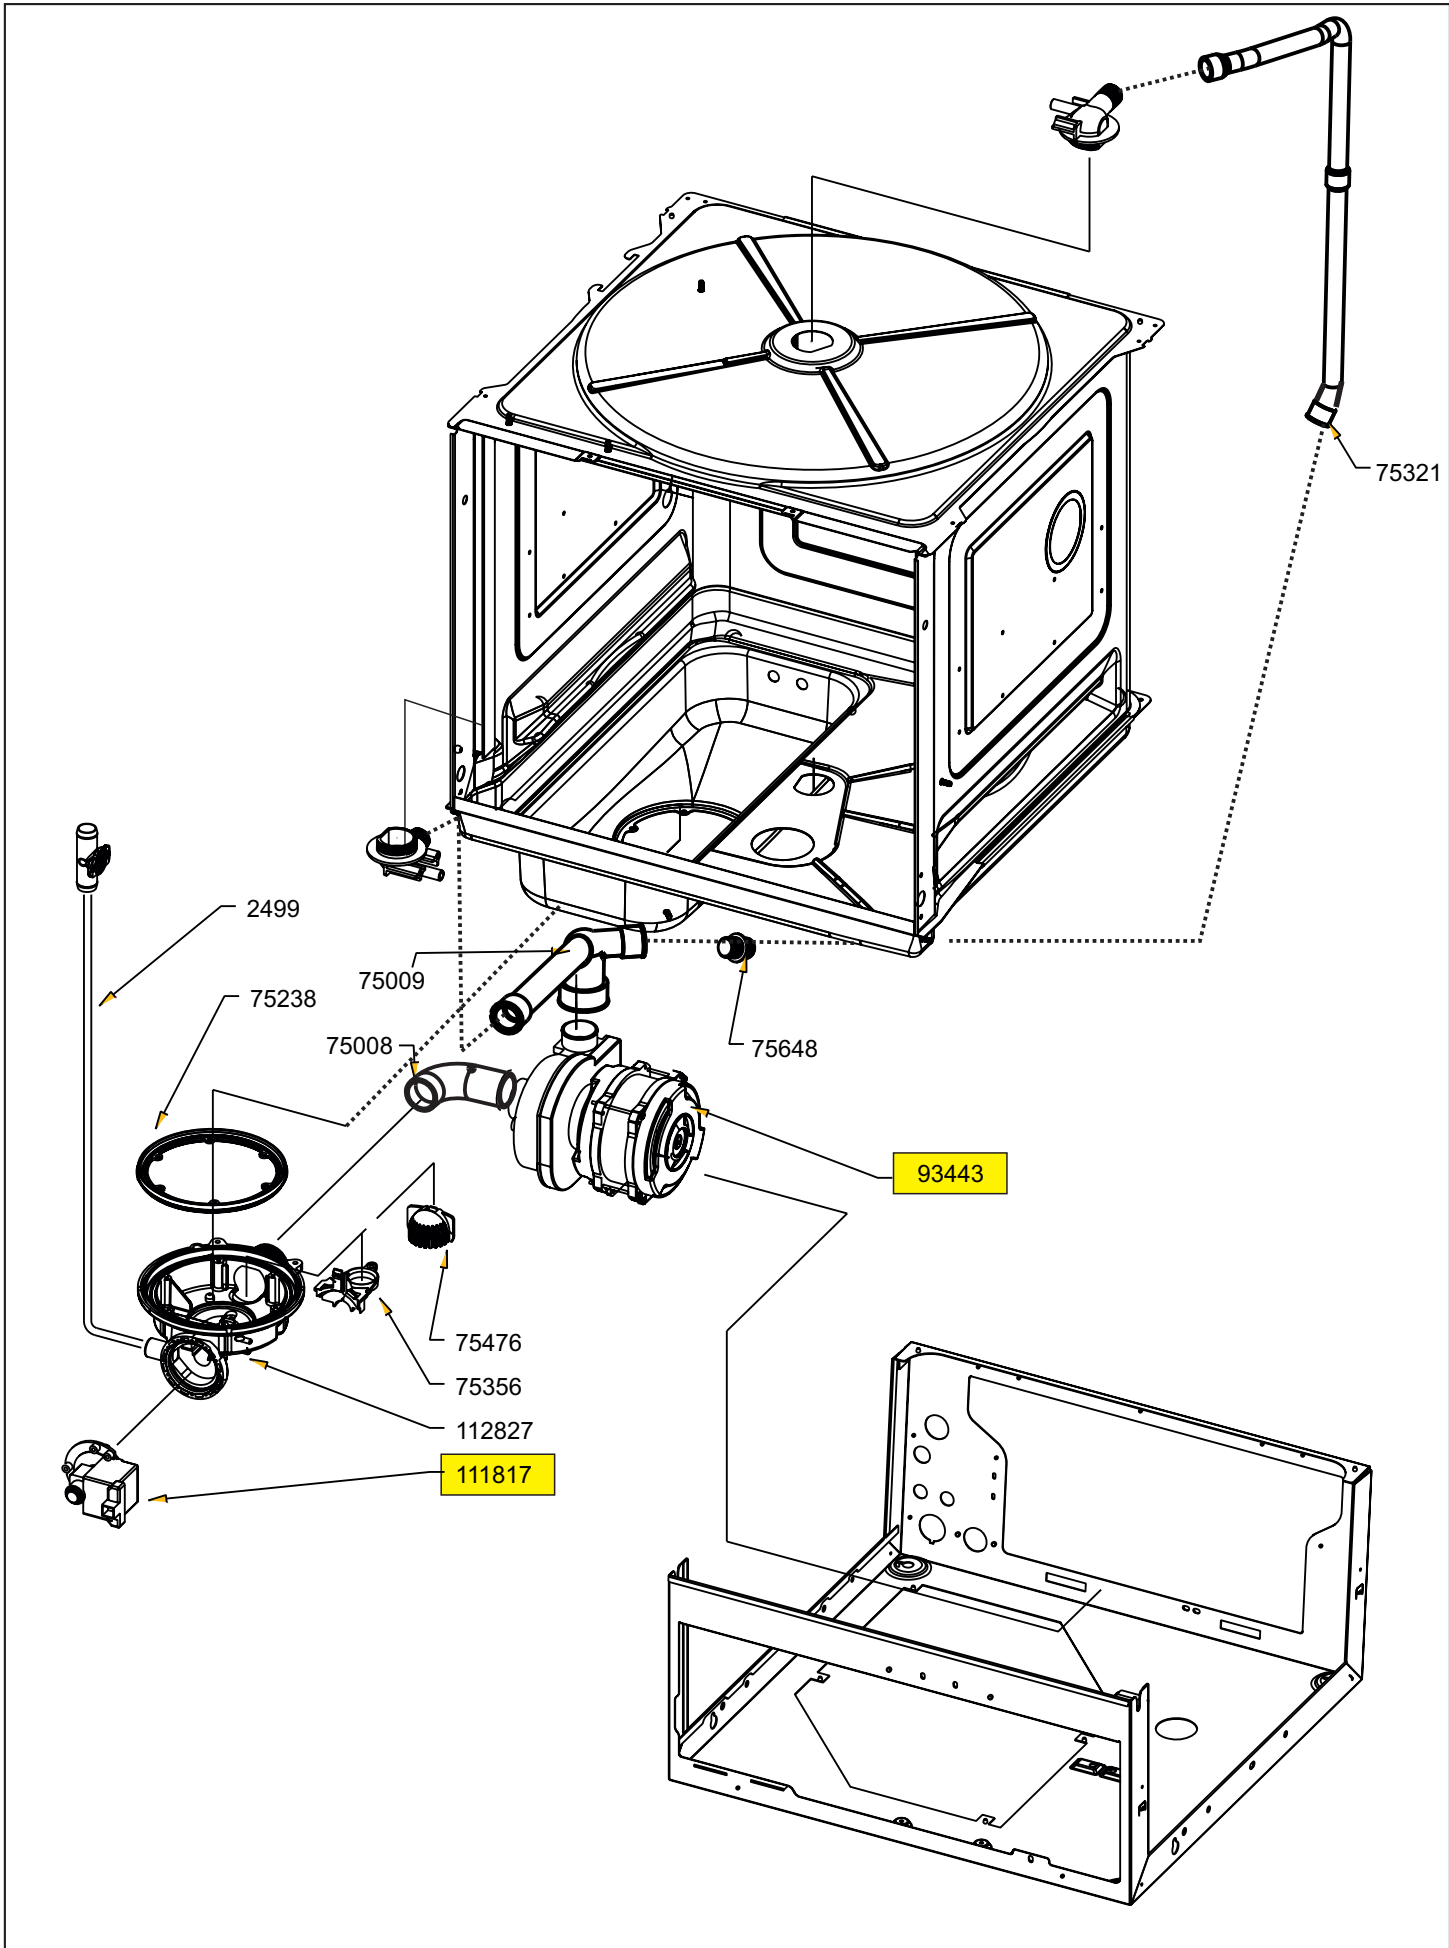

RICAMBI CONSIGLIATI

RECOMMENDED PARTS

PIECES DE RECHANGE
RECOMMANDEES

EMPFOHLENE ERSATZEILE

VERSIONE MANIGLIA SMEG

106528

79822

88260

88261

88259

79822

VERSIONE TOP 2016

it.	en.	fr.
gen.	generic	générique
pro.	programmed	programmée

TUBI/HOSE/TUYAU/SCHLAUCH

TYPE	CODE	N.POS.	Qt./Mt.
Gw	758975183	111580	5
Nt	758975181	111513	5
B	758975033	109144	5
Nd	758975036	109178	5
Np	758975035	109177	5
Wt	758975034	109176	5
Az	758975317	114953	5
Rs	758975318	114954	5