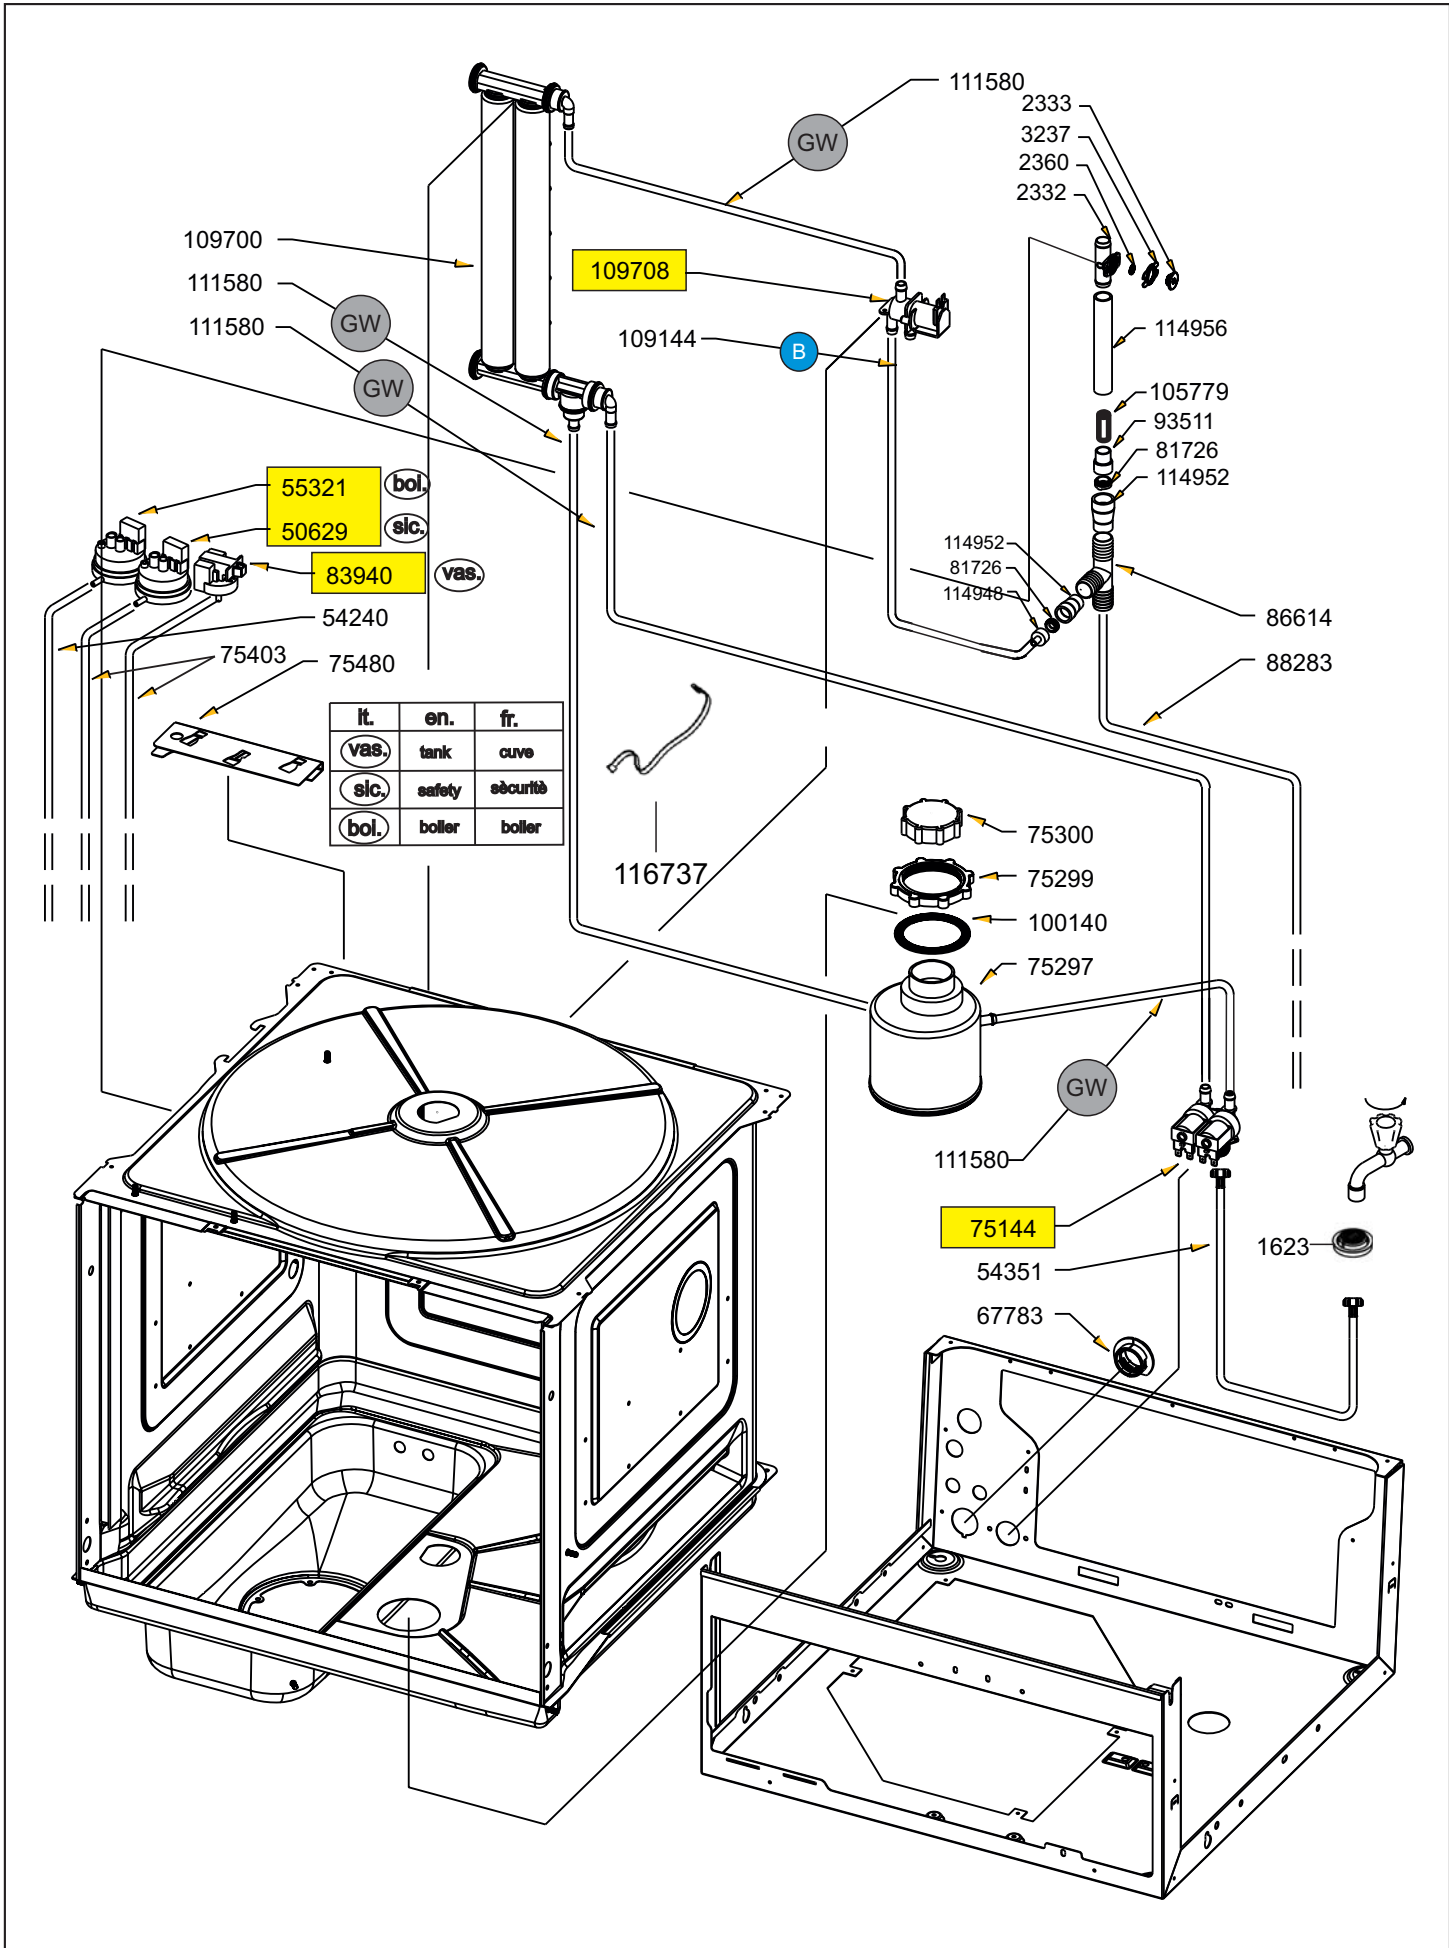

RICAMBI CONSIGLIATI

RECOMMENDED PARTS

PIECES DE RECHANGE
RECOMMANDEES

EMPFOHLENE ERSATZEILE

VERSIONE MANIGLIA SMEG

106528

79822

88260

88261

88259

79822

VERSIONE TOP 2016

it.	en.	fr.
gen.	generic	générique
pro.	programmed	programmée

TUBI/HOSE/TUYAU/SCHLAUCH

TYPE	CODE	N.POS.	Qt./Mt.
Gw	758975183	111580	5
Nt	758975181	111513	5
B	758975033	109144	5
Nd	758975036	109178	5
Np	758975035	109177	5
Wt	758975034	109176	5
Az	758975317	114953	5
Rs	758975318	114954	5