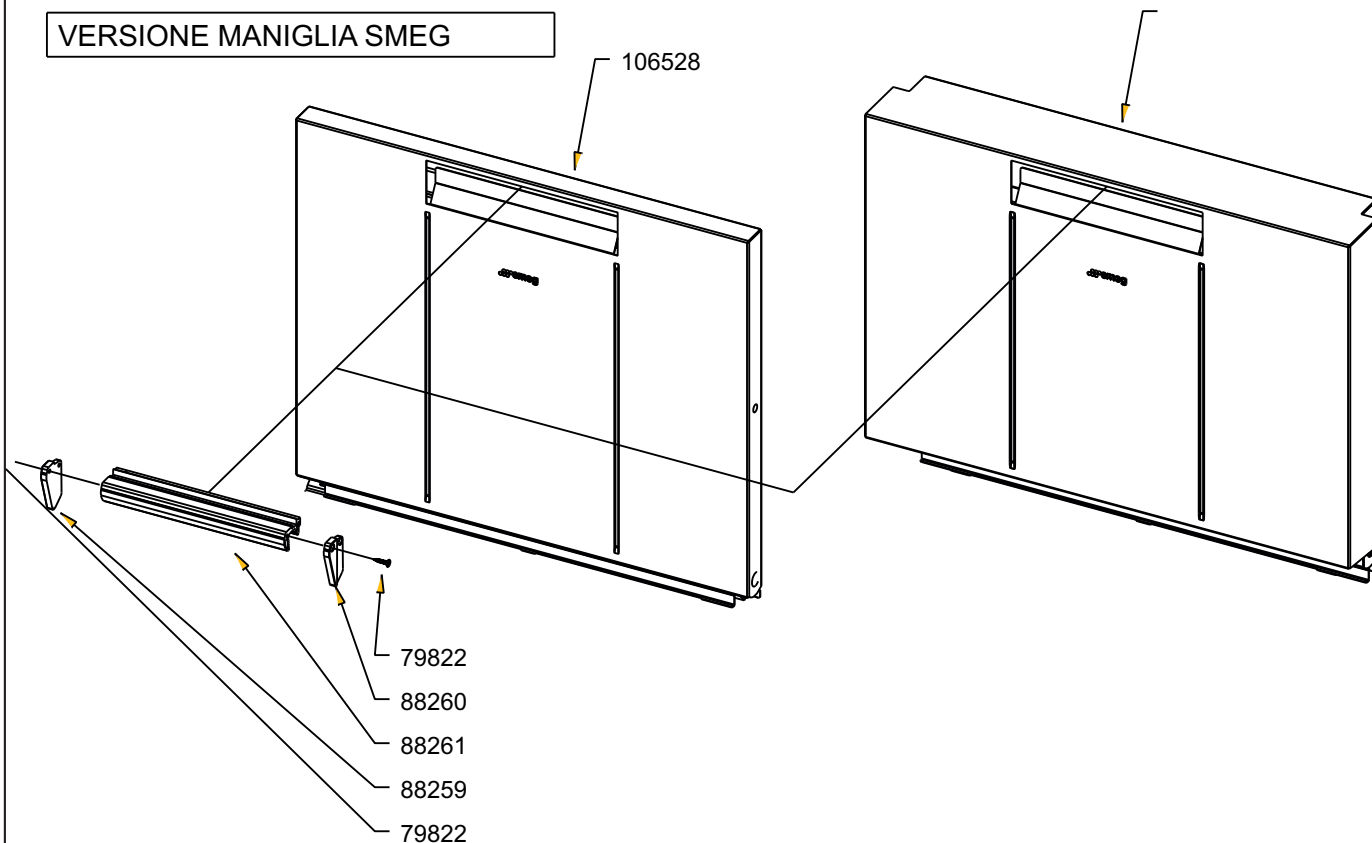

RICAMBI CONSIGLIATI

RECOMMENDED PARTS

PIECES DE RECHANGE
RECOMMANDEES

EMPFOHLENE ERSATZEILE

VERSIONE MANIGLIA SMEG

106528

79822

88260

88261

88259

79822

VERSIONE TOP 2016

it.	en.	fr.
gen.	generic	générique
pro.	programmed	programmée

TUBI/HOSE/TUYAU/SCHLAUCH

TYPE	CODE	N.POS.	Qt./Mt.
Gw	758975183	111580	5
Nt	758975181	111513	5
B	758975033	109144	5
Nd	758975036	109178	5
Np	758975035	109177	5
Wt	758975034	109176	5
Az	758975317	114953	5
Rs	758975318	114954	5