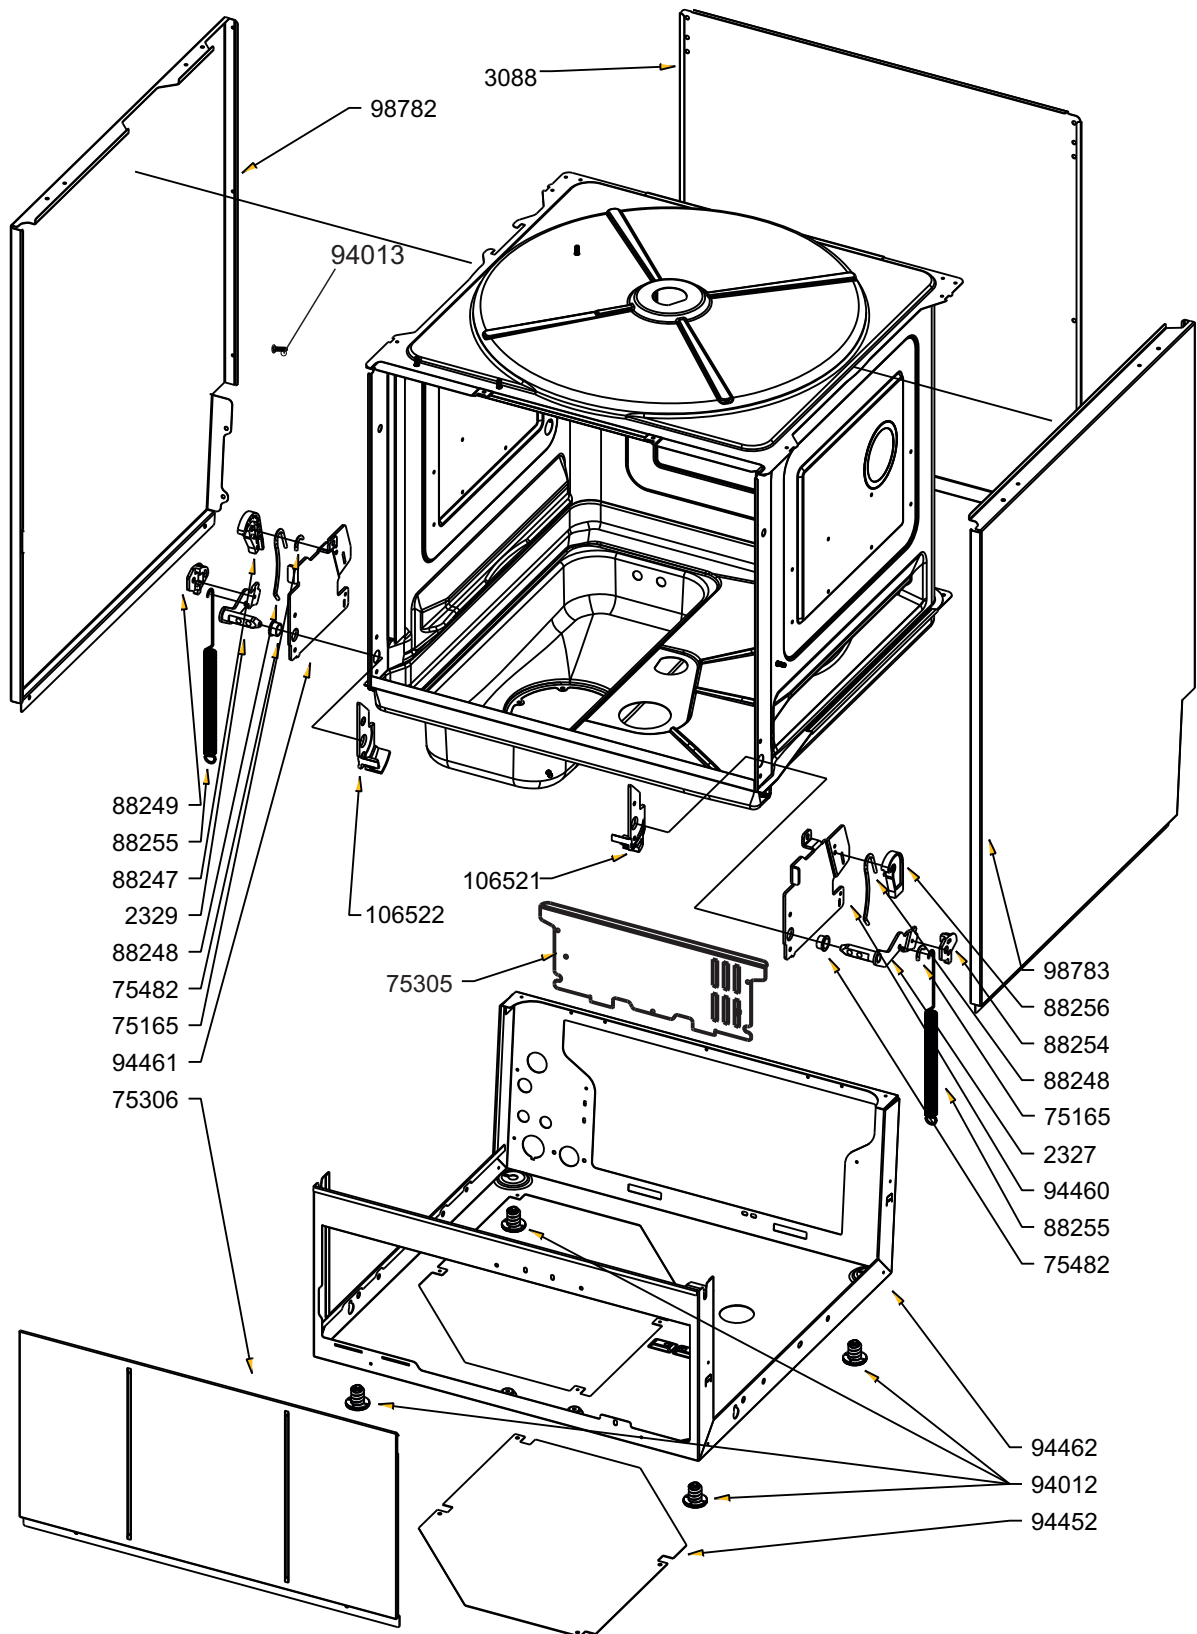

RICAMBI CONSIGLIATI

RECOMMENDED PARTS

PIECES DE RECHANGE
RECOMMANDEES

EMPFOHLENE ERSATZEILE

VERSIONE MANIGLIA SMEG

106528

79822

88260

88261

88259

79822

VERSIONE TOP 2016

it.	en.	fr.
gen.	generic	générique
pro.	programmed	programmée

TUBI/HOSE/TUYAU/SCHLAUCH

TYPE	CODE	N.POS.	Qt./Mt.
Gw	758975183	111580	5
Nt	758975181	111513	5
B	758975033	109144	5
Nd	758975036	109178	5
Np	758975035	109177	5
Wt	758975034	109176	5
Az	758975317	114953	5
Rs	758975318	114954	5