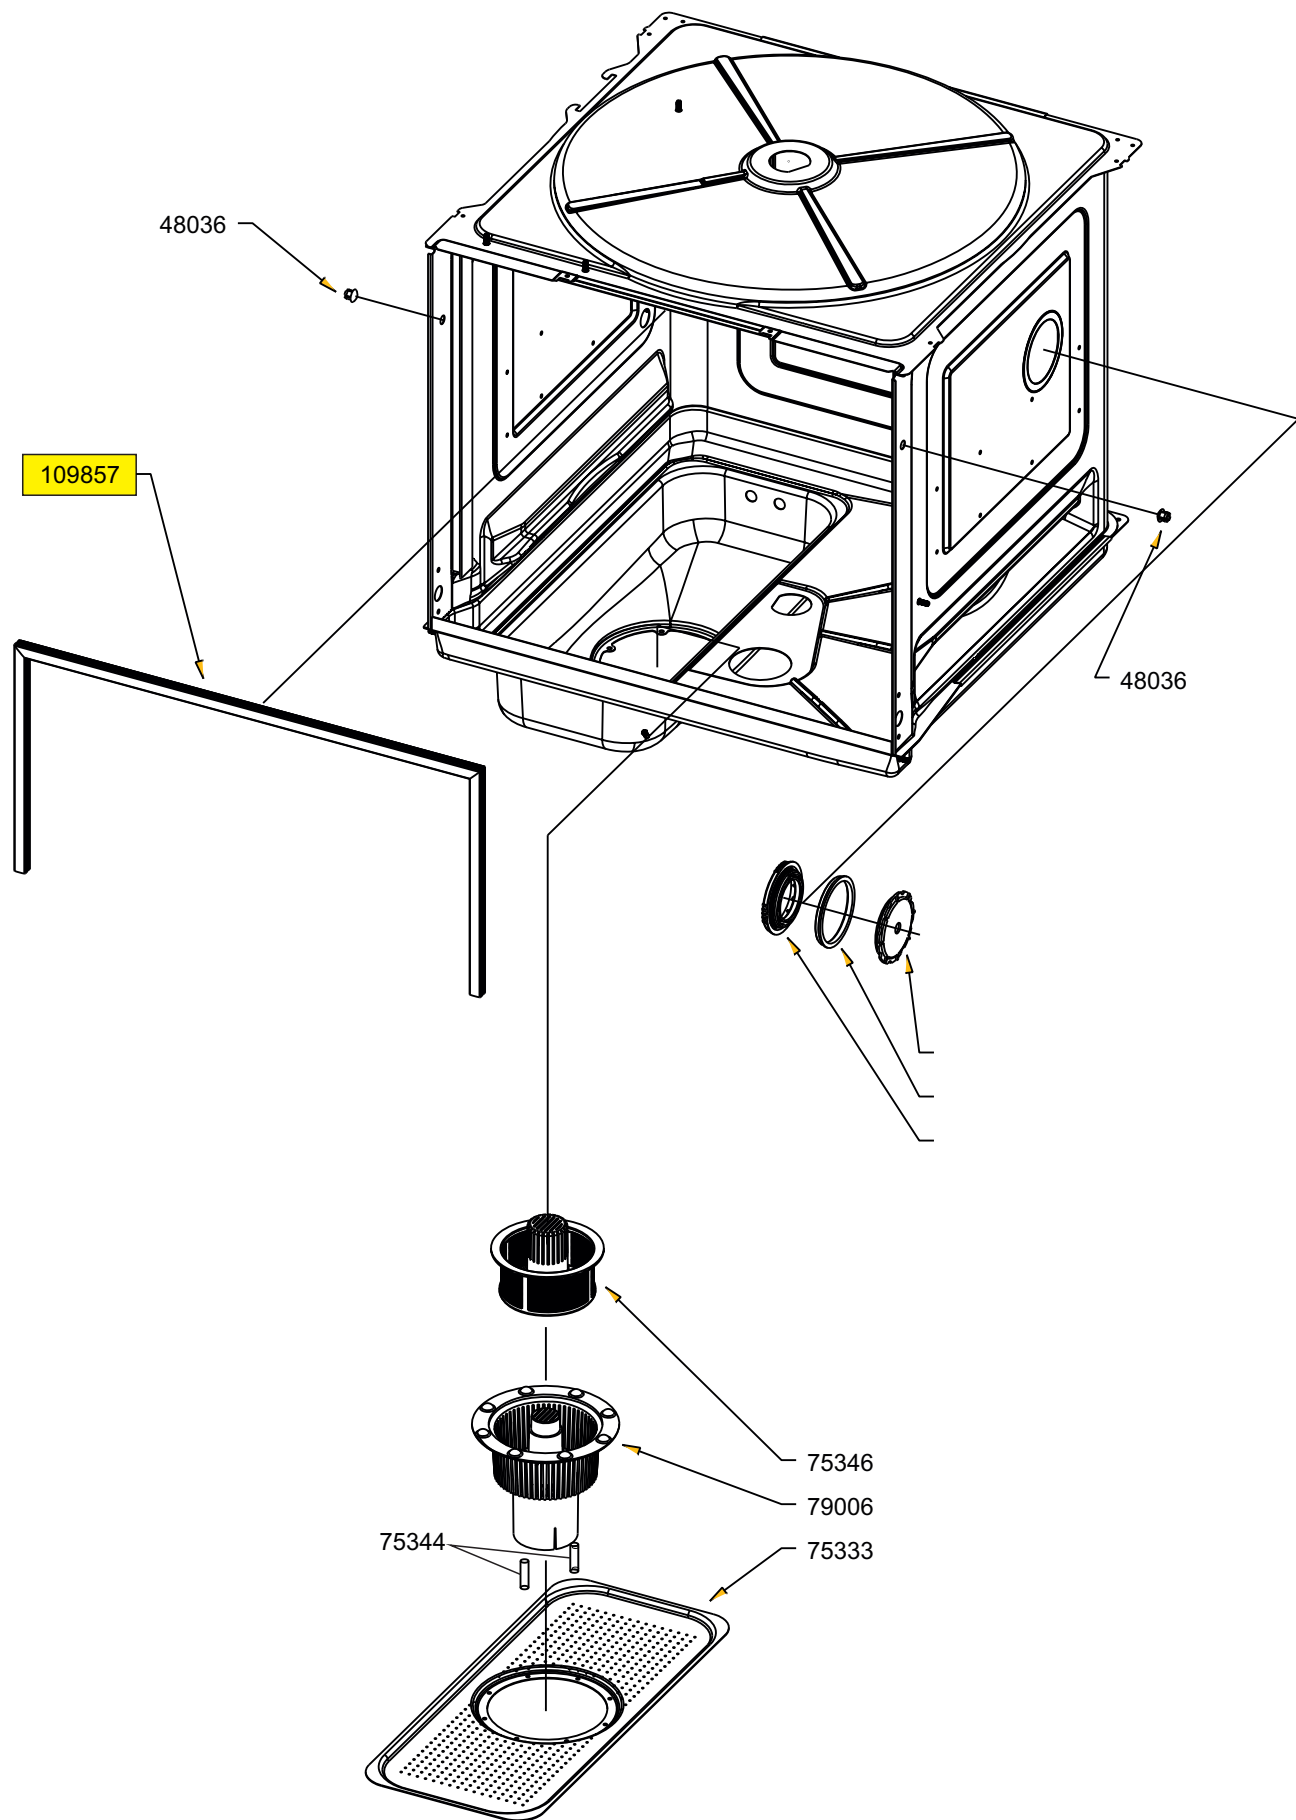

88261

88259

79822

VERSIONE TOP 2016

it.	en.	fr.
gen.	generic	générique
pro.	programmed	programmée

TUBI/HOSE/TUYAU/SCHLAUCH

TYPE	CODE	N.POS.	Qt./Mt.
Gw	758975183	111580	5
Nt	758975181	111513	5
B	758975033	109144	5
Nd	758975036	109178	5
Np	758975035	109177	5
Wt	758975034	109176	5
Az	758975317	114953	5
Rs	758975318	114954	5