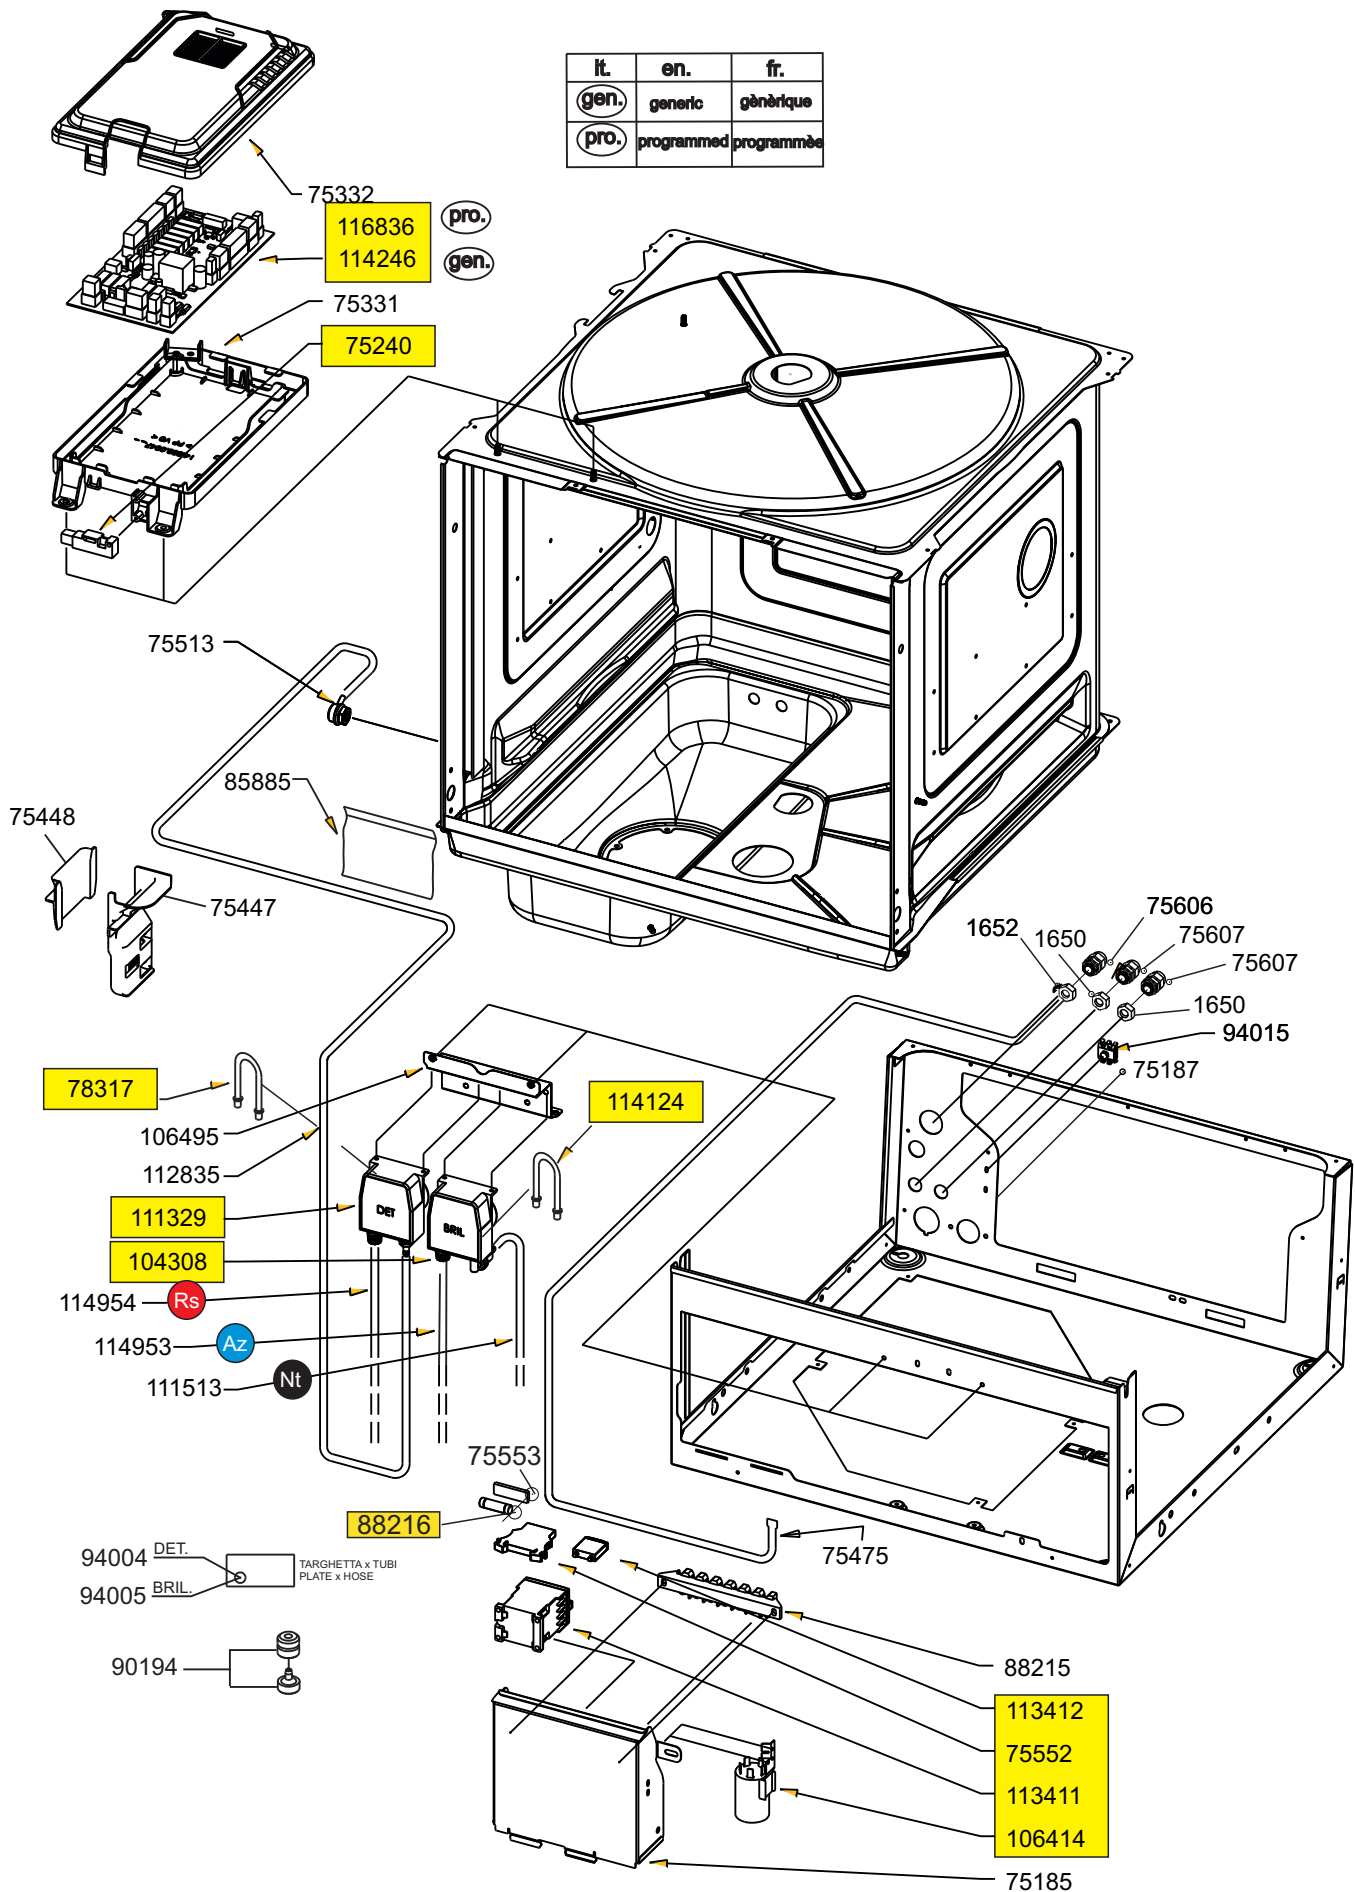

RICAMBI CONSIGLIATI

RECOMMENDED PARTS

PIECES DE RECHANGE
RECOMMANDEES

EMPFOHLENE ERSATZEILE

VERSIONE MANIGLIA SMEG

106528

79822

88260

88261

88259

79822

VERSIONE TOP 2016

it.	en.	fr.
gen.	generic	générique
pro.	programmed	programmée

TUBI/HOSE/TUYAU/SCHLAUCH

TYPE	CODE	N.POS.	Qt./Mt.
Gw	758975183	111580	5
Nt	758975181	111513	5
B	758975033	109144	5
Nd	758975036	109178	5
Np	758975035	109177	5
Wt	758975034	109176	5
Az	758975317	114953	5
Rs	758975318	114954	5