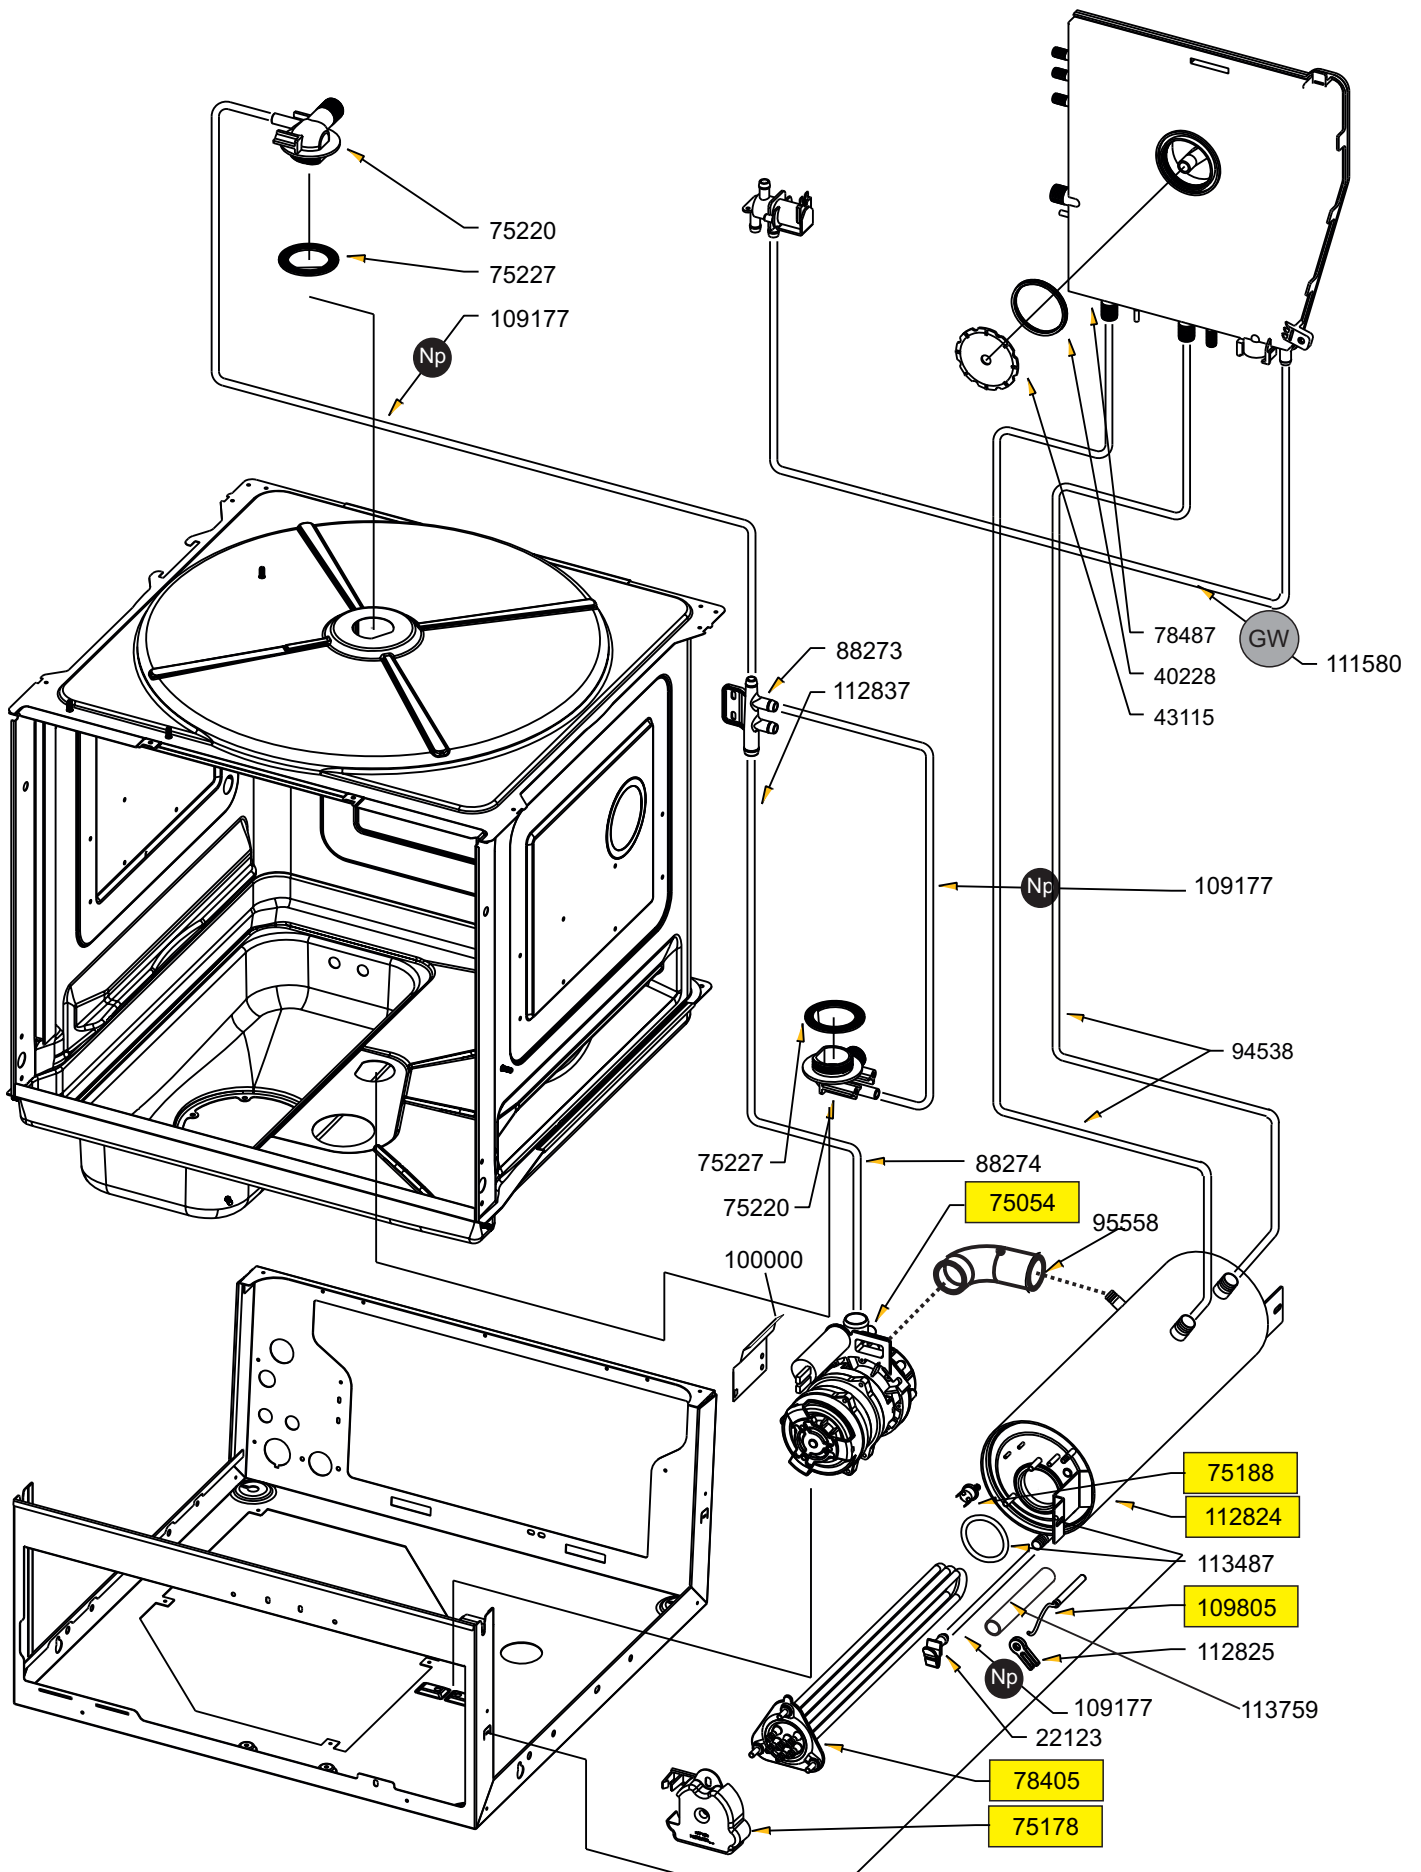

RICAMBI CONSIGLIATI

RECOMMENDED PARTS

PIECES DE RECHANGE
RECOMMANDEES

EMPFOHLENE ERSATZEILE

VERSIONE MANIGLIA SMEG

106528

79822

88260

88261

88259

79822

VERSIONE TOP 2016

it.	en.	fr.
gen.	generic	générique
pro.	programmed	programmée

TUBI/HOSE/TUYAU/SCHLAUCH

TYPE	CODE	N.POS.	Qt./Mt.
Gw	758975183	111580	5
Nt	758975181	111513	5
B	758975033	109144	5
Nd	758975036	109178	5
Np	758975035	109177	5
Wt	758975034	109176	5
Az	758975317	114953	5
Rs	758975318	114954	5