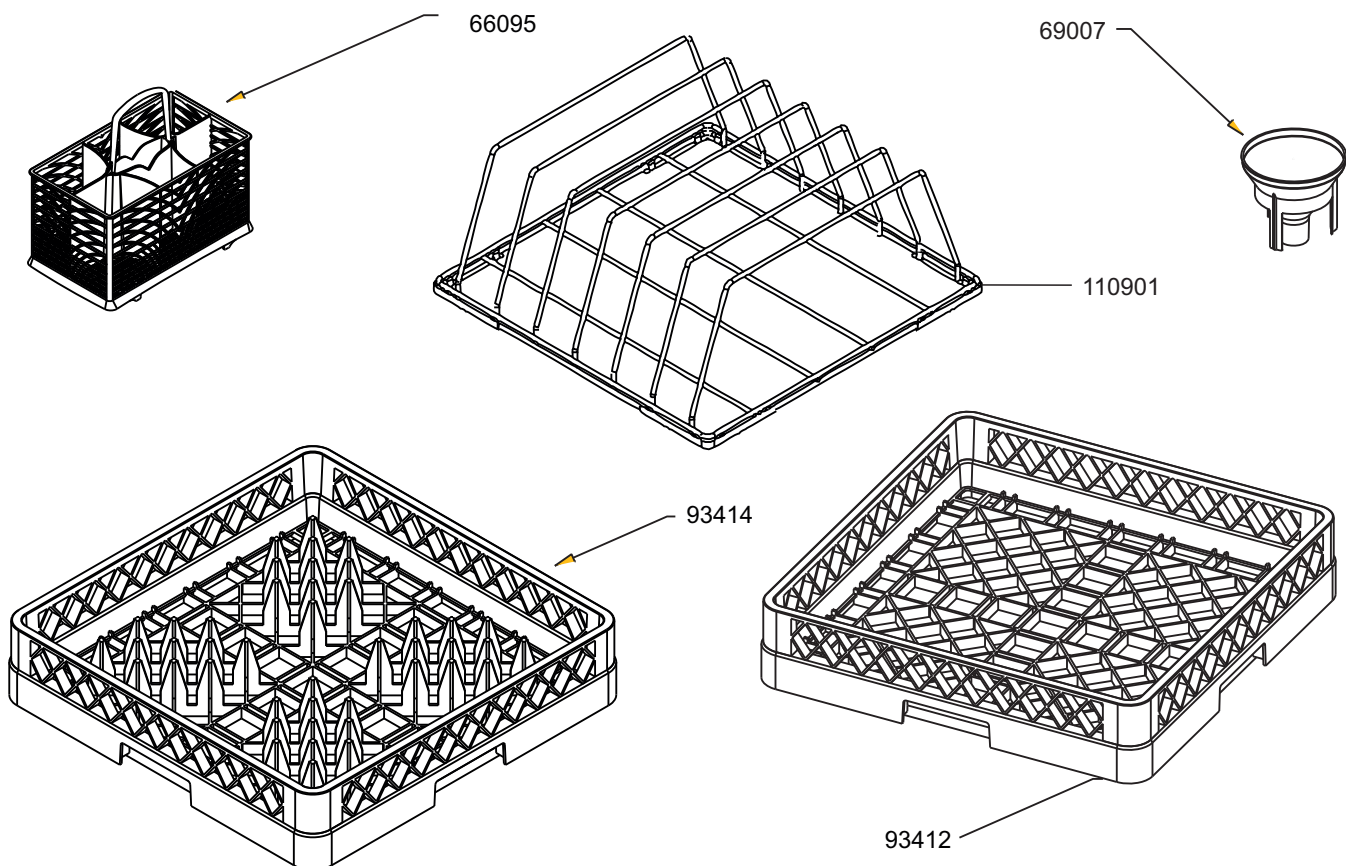

88261

88259

79822

VERSIONE TOP 2016

it.	en.	fr.
gen.	generic	générique
pro.	programmed	programmée

TUBI/HOSE/TUYAU/SCHLAUCH

TYPE	CODE	N.POS.	Qt./Mt.
Gw	758975183	111580	5
Nt	758975181	111513	5
B	758975033	109144	5
Nd	758975036	109178	5
Np	758975035	109177	5
Wt	758975034	109176	5
Az	758975317	114953	5
Rs	758975318	114954	5