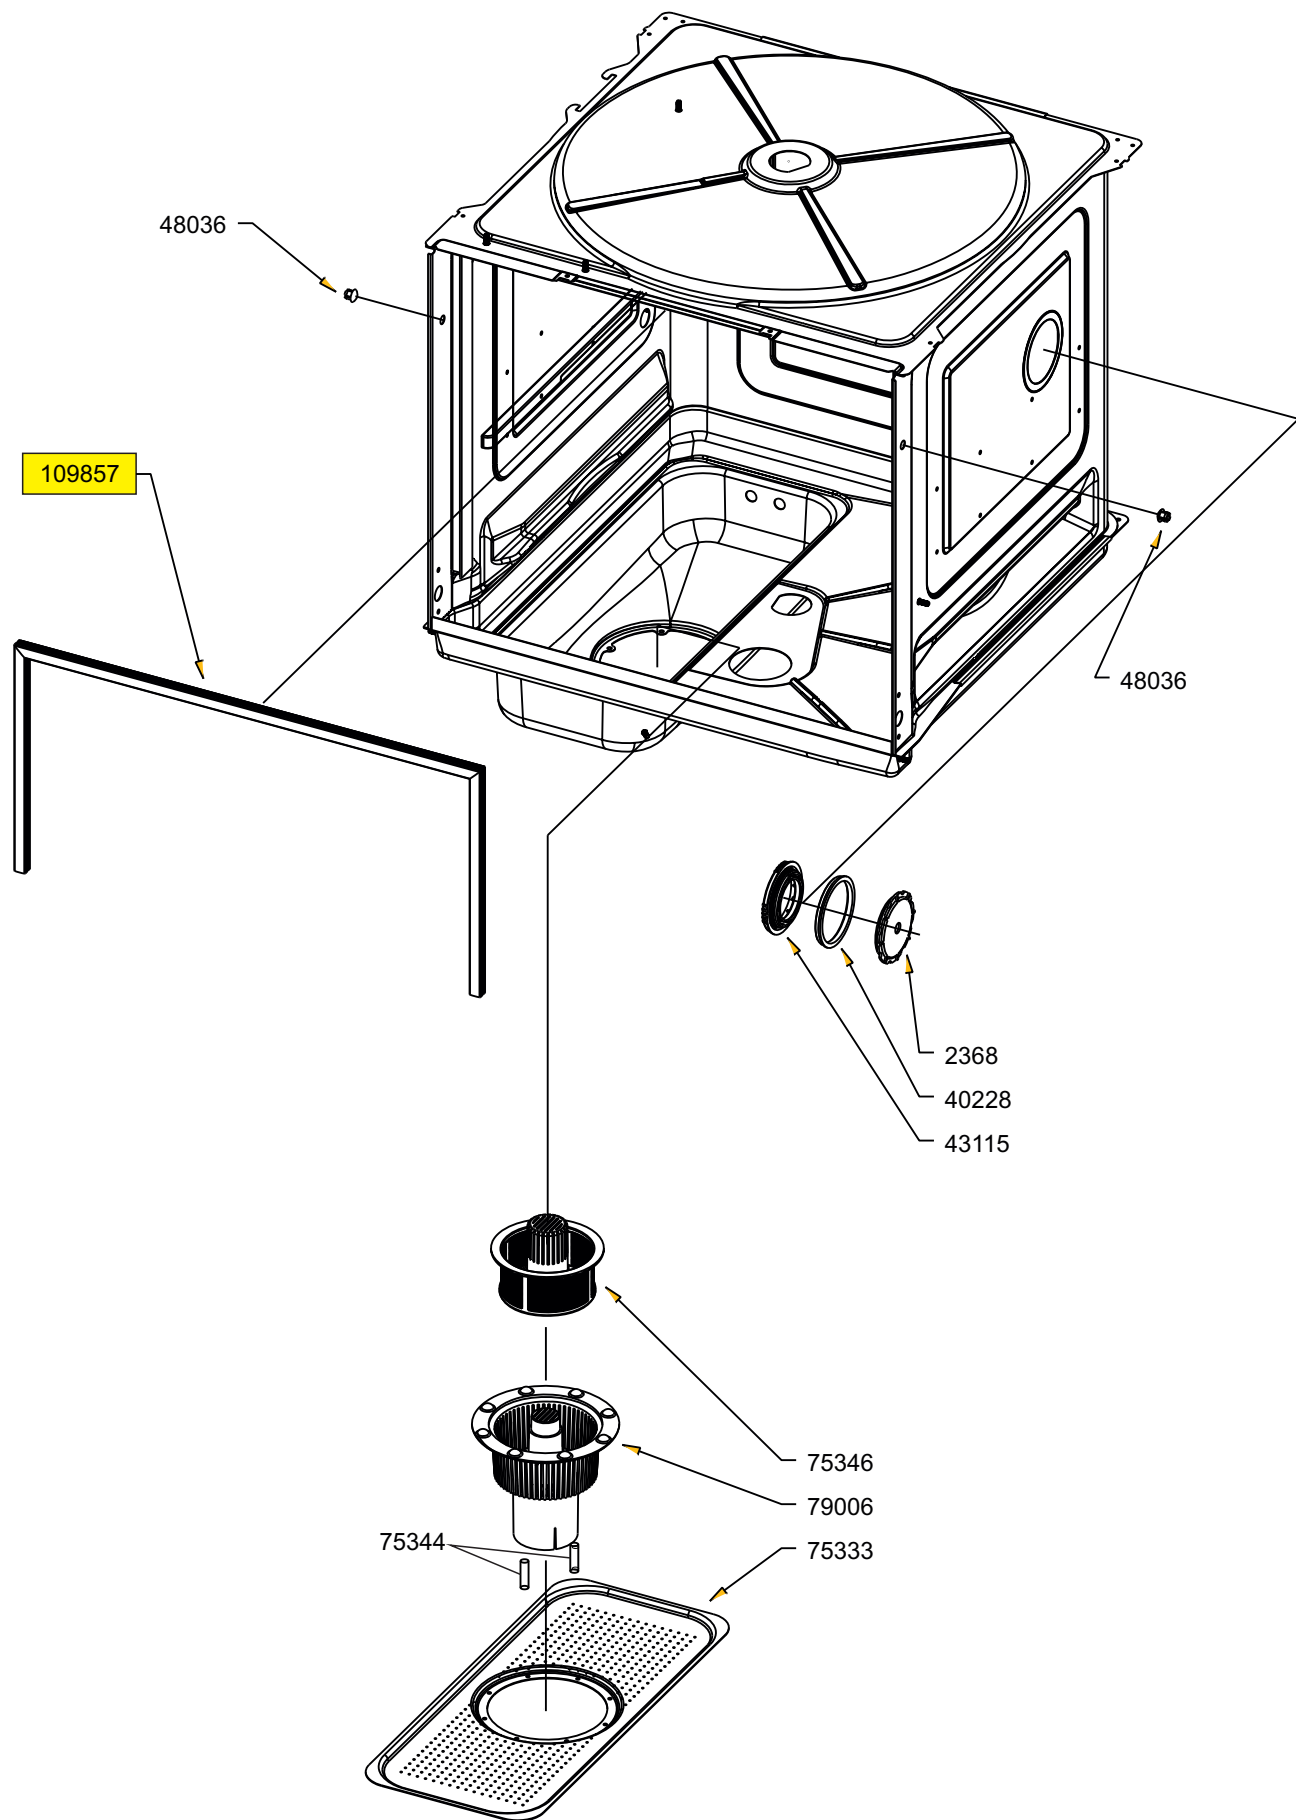

88261

88259

79822

VERSIONE TOP 2016

it.	en.	fr.
gen.	generic	générique
pro.	programmed	programmée

TUBI/HOSE/TUYAU/SCHLAUCH			
TYPE	CODE	N.POS.	Qt./Mt.
Gw	758975183	111580	5
Nt	758975181	111513	5
B	758975033	109144	5
Nd	758975036	109178	5
Np	758975035	109177	5
Wt	758975034	109176	5