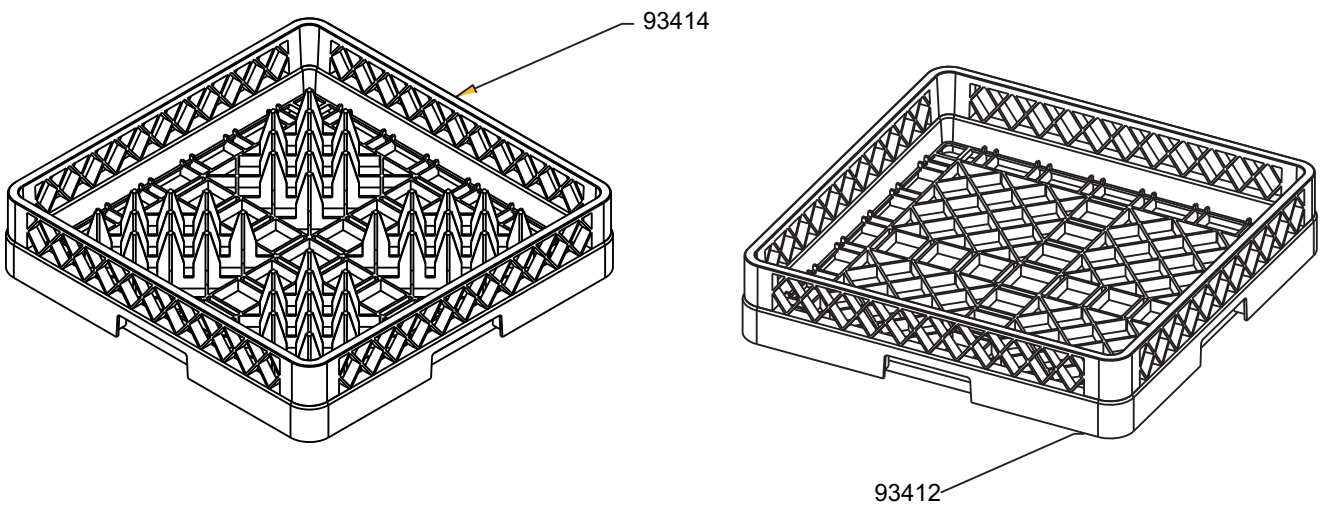

88261

88259

79822

VERSIONE TOP 2016

it.	en.	fr.
gen.	generic	générique
pro.	programmed	programmée

TUBI/HOSE/TUYAU/SCHLAUCH			
TYPE	CODE	N.POS.	Qt./Mt.
Gw	758975183	111580	5
Nt	758975181	111513	5
B	758975033	109144	5
Nd	758975036	109178	5
Np	758975035	109177	5
Wt	758975034	109176	5