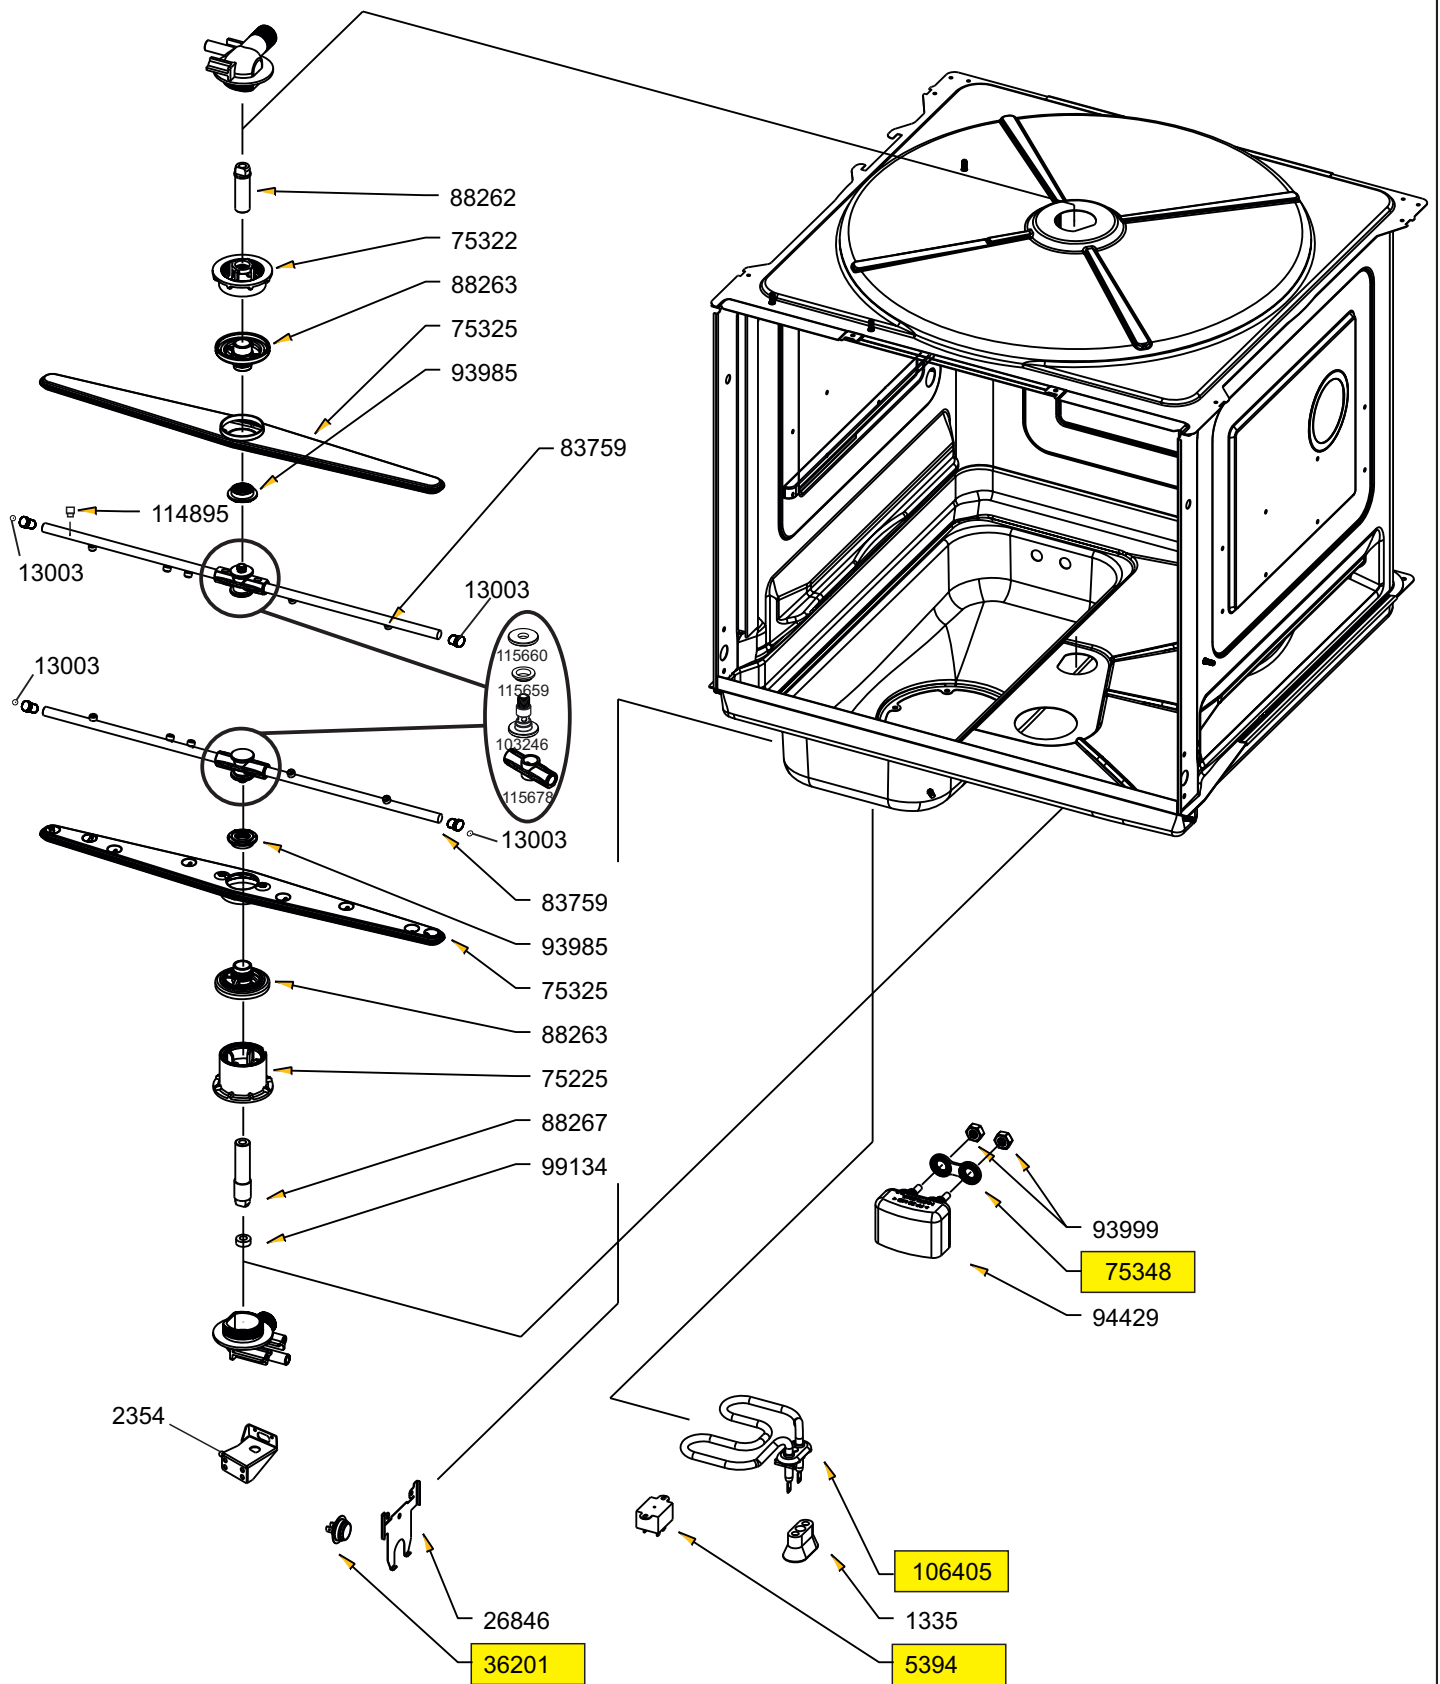

RICAMBI CONSIGLIATI

RECOMMENDED PARTS

PIECES DE RECHANGE
RECOMMANDEES

EMPFOHLENE ERSATZEILE

VERSIONE MANIGLIA SMEG

98786

79822

88260

88261

88259

79822

VERSIONE TOP 2016

it.	en.	fr.
gen.	generic	générique
pro.	programmed	programmée

TUBI/HOSE/TUYAU/SCHLAUCH			
TYPE	CODE	N.POS.	Qt./Mt.
Gw	758975183	111580	5
Nt	758975181	111513	5
B	758975033	109144	5
Nd	758975036	109178	5
Np	758975035	109177	5
Wt	758975034	109176	5