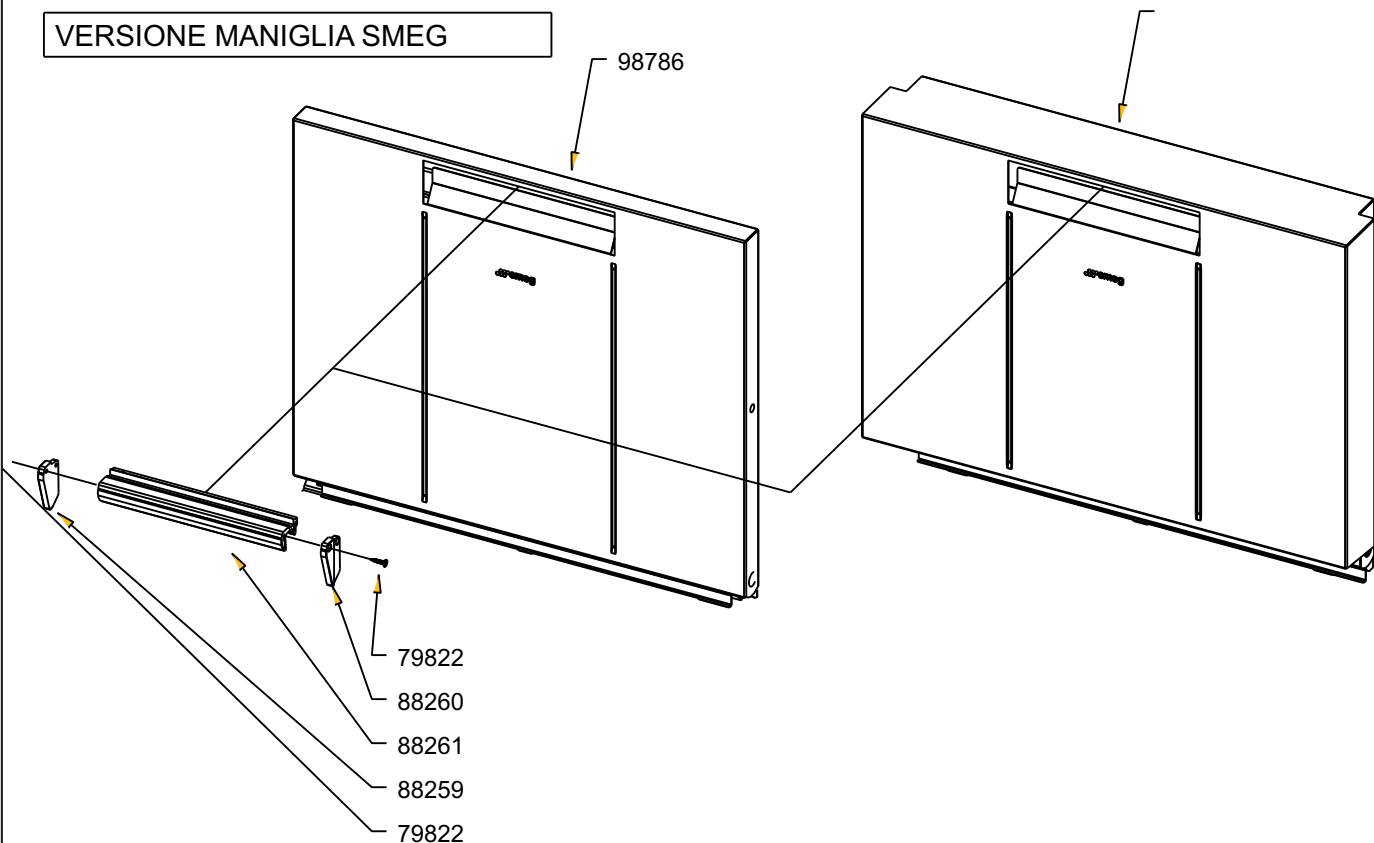

RICAMBI CONSIGLIATI

RECOMMENDED PARTS

PIECES DE RECHANGE
RECOMMANDEES

EMPFOHLENE ERSATZEILE

VERSIONE MANIGLIA SMEG

98786

79822

88260

88261

88259

79822

VERSIONE TOP 2016

it.	en.	fr.
gen.	generic	générique
pro.	programmed	programmée

TUBI/HOSE/TUYAU/SCHLAUCH			
TYPE	CODE	N.POS.	Qt./Mt.
Gw	758975183	111580	5
Nt	758975181	111513	5
B	758975033	109144	5
Nd	758975036	109178	5
Np	758975035	109177	5
Wt	758975034	109176	5