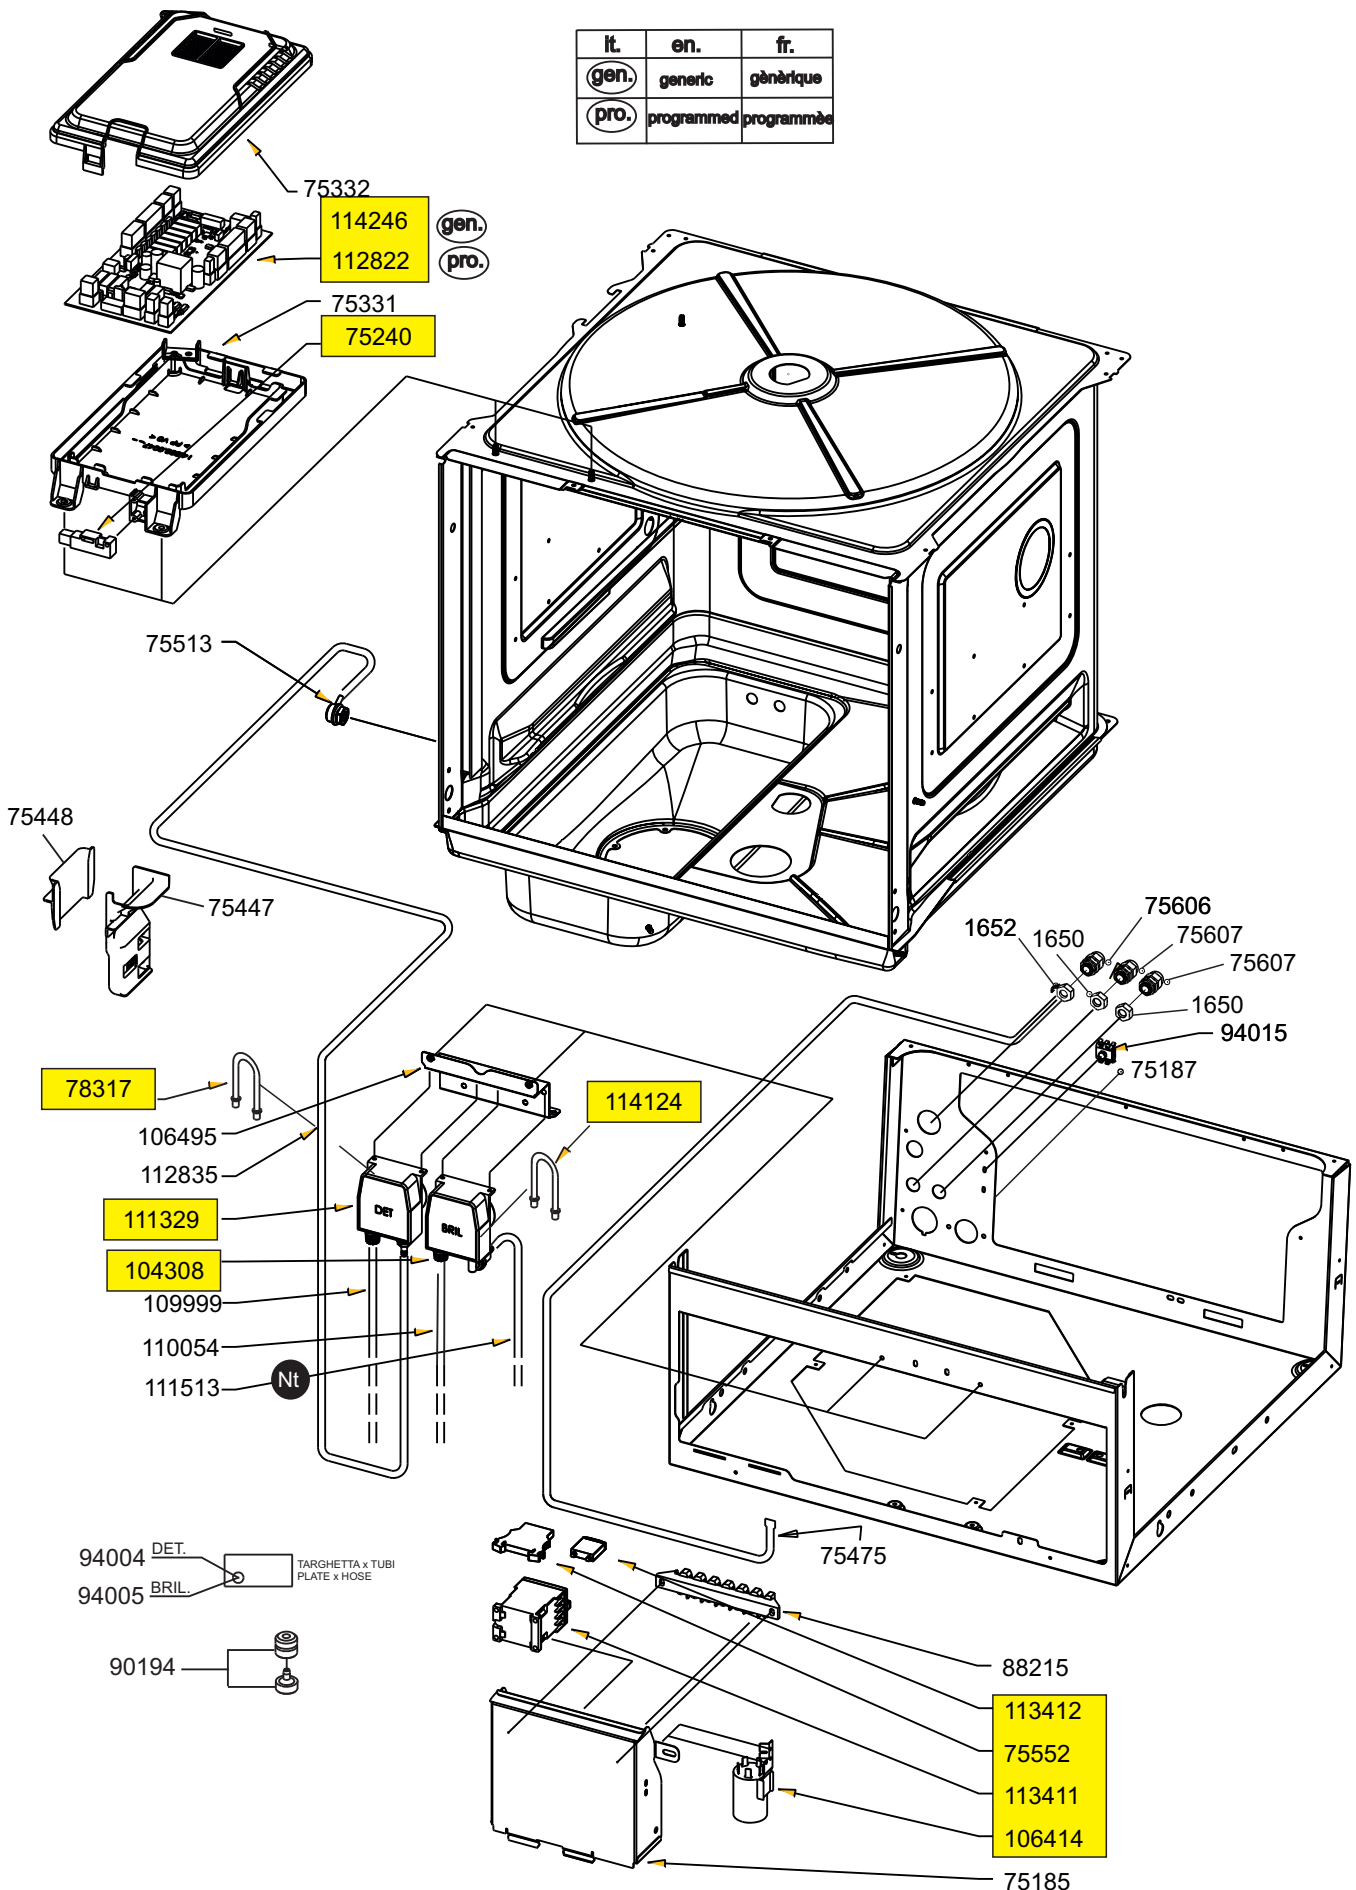

RICAMBI CONSIGLIATI

RECOMMENDED PARTS

PIECES DE RECHANGE
RECOMMANDEES

EMPFOHLENE ERSATZEILE

VERSIONE MANIGLIA SMEG

98786

79822

88260

88261

88259

79822

VERSIONE TOP 2016

it.	en.	fr.
gen.	generic	générique
pro.	programmed	programmée

TUBI/HOSE/TUYAU/SCHLAUCH			
TYPE	CODE	N.POS.	Qt./Mt.
Gw	758975183	111580	5
Nt	758975181	111513	5
B	758975033	109144	5
Nd	758975036	109178	5
Np	758975035	109177	5
Wt	758975034	109176	5