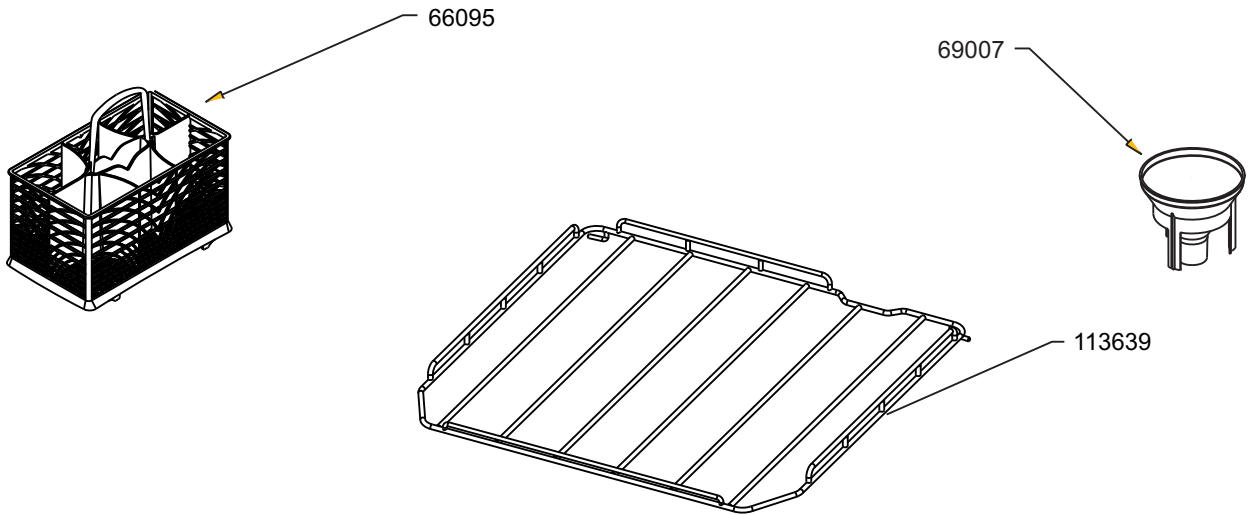

88261

88259

79822

VERSIONE TOP 2016

it.	en.	fr.
gen.	generic	générique
pro.	programmed	programmée

TUBI/HOSE/TUYAU/SCHLAUCH			
TYPE	CODE	N.POS.	Qt./Mt.
Gw	758975183	111580	5
Nt	758975181	111513	5
B	758975033	109144	5
Nd	758975036	109178	5
Np	758975035	109177	5
Wt	758975034	109176	5