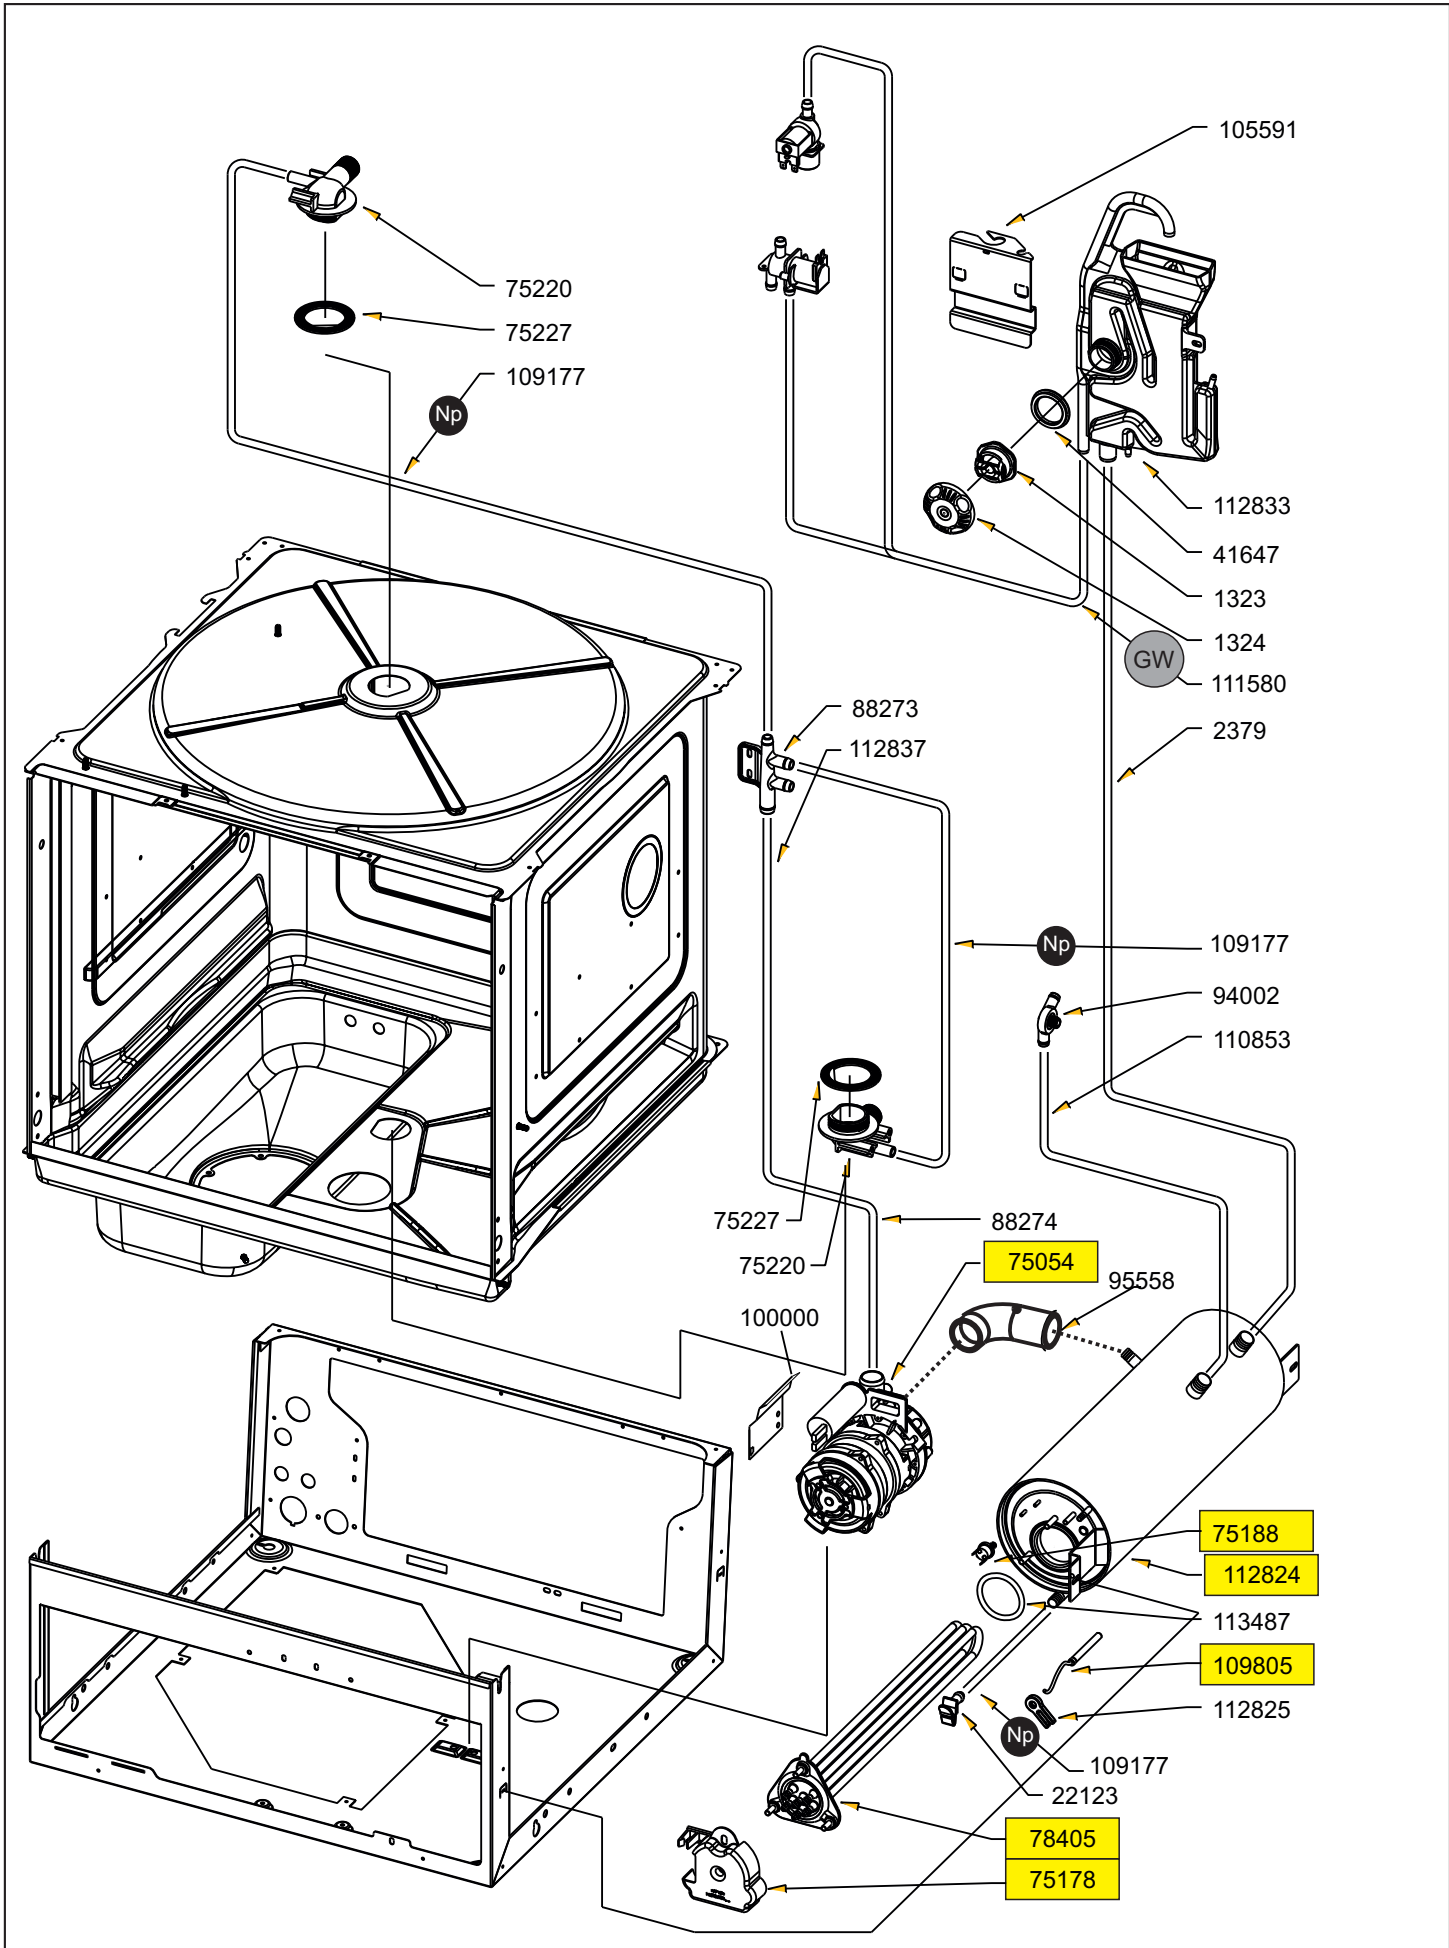

RICAMBI CONSIGLIATI

RECOMMENDED PARTS

PIECES DE RECHANGE
RECOMMANDEES

EMPFOHLENE ERSATZEILE

VERSIONE MANIGLIA SMEG

98786

79822

88260

88261

88259

79822

VERSIONE TOP 2016

it.	en.	fr.
gen.	generic	générique
pro.	programmed	programmée

TUBI/HOSE/TUYAU/SCHLAUCH			
TYPE	CODE	N.POS.	Qt./Mt.
Gw	758975183	111580	5
Nt	758975181	111513	5
B	758975033	109144	5
Nd	758975036	109178	5
Np	758975035	109177	5
Wt	758975034	109176	5