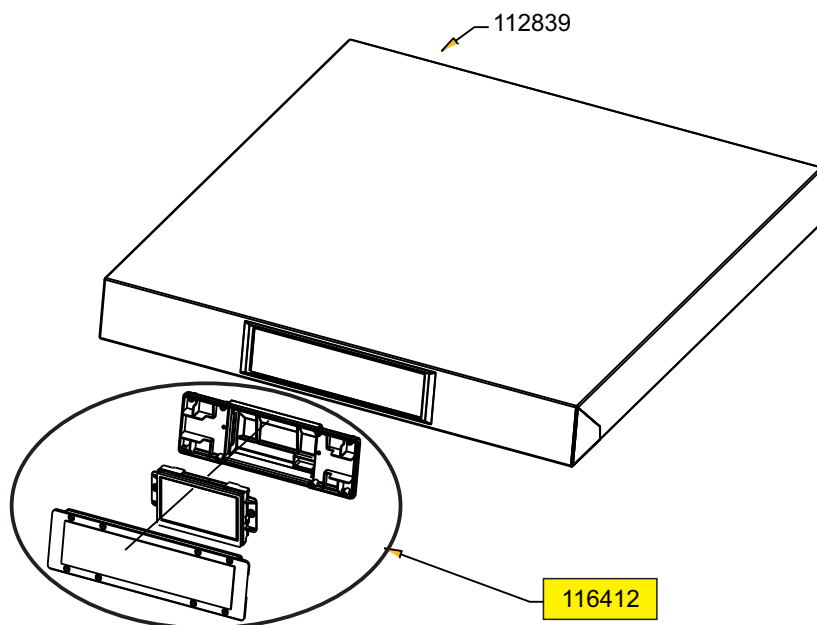

RICAMBI CONSIGLIATI

RECOMMENDED PARTS

PIECES DE RECHANGE
RECOMMANDEES

EMPFOHLENE ERSATZEILE

VERSIONE MANIGLIA SMEG

98786

79822

88260

88261

88259

79822

VERSIONE TOP 2016

it.	en.	fr.
gen.	generic	générique
pro.	programmed	programmée

TUBI/HOSE/TUYAU/SCHLAUCH			
TYPE	CODE	N.POS.	Qt./Mt.
Gw	758975183	111580	5
Nt	758975181	111513	5
B	758975033	109144	5
Nd	758975036	109178	5
Np	758975035	109177	5
Wt	758975034	109176	5