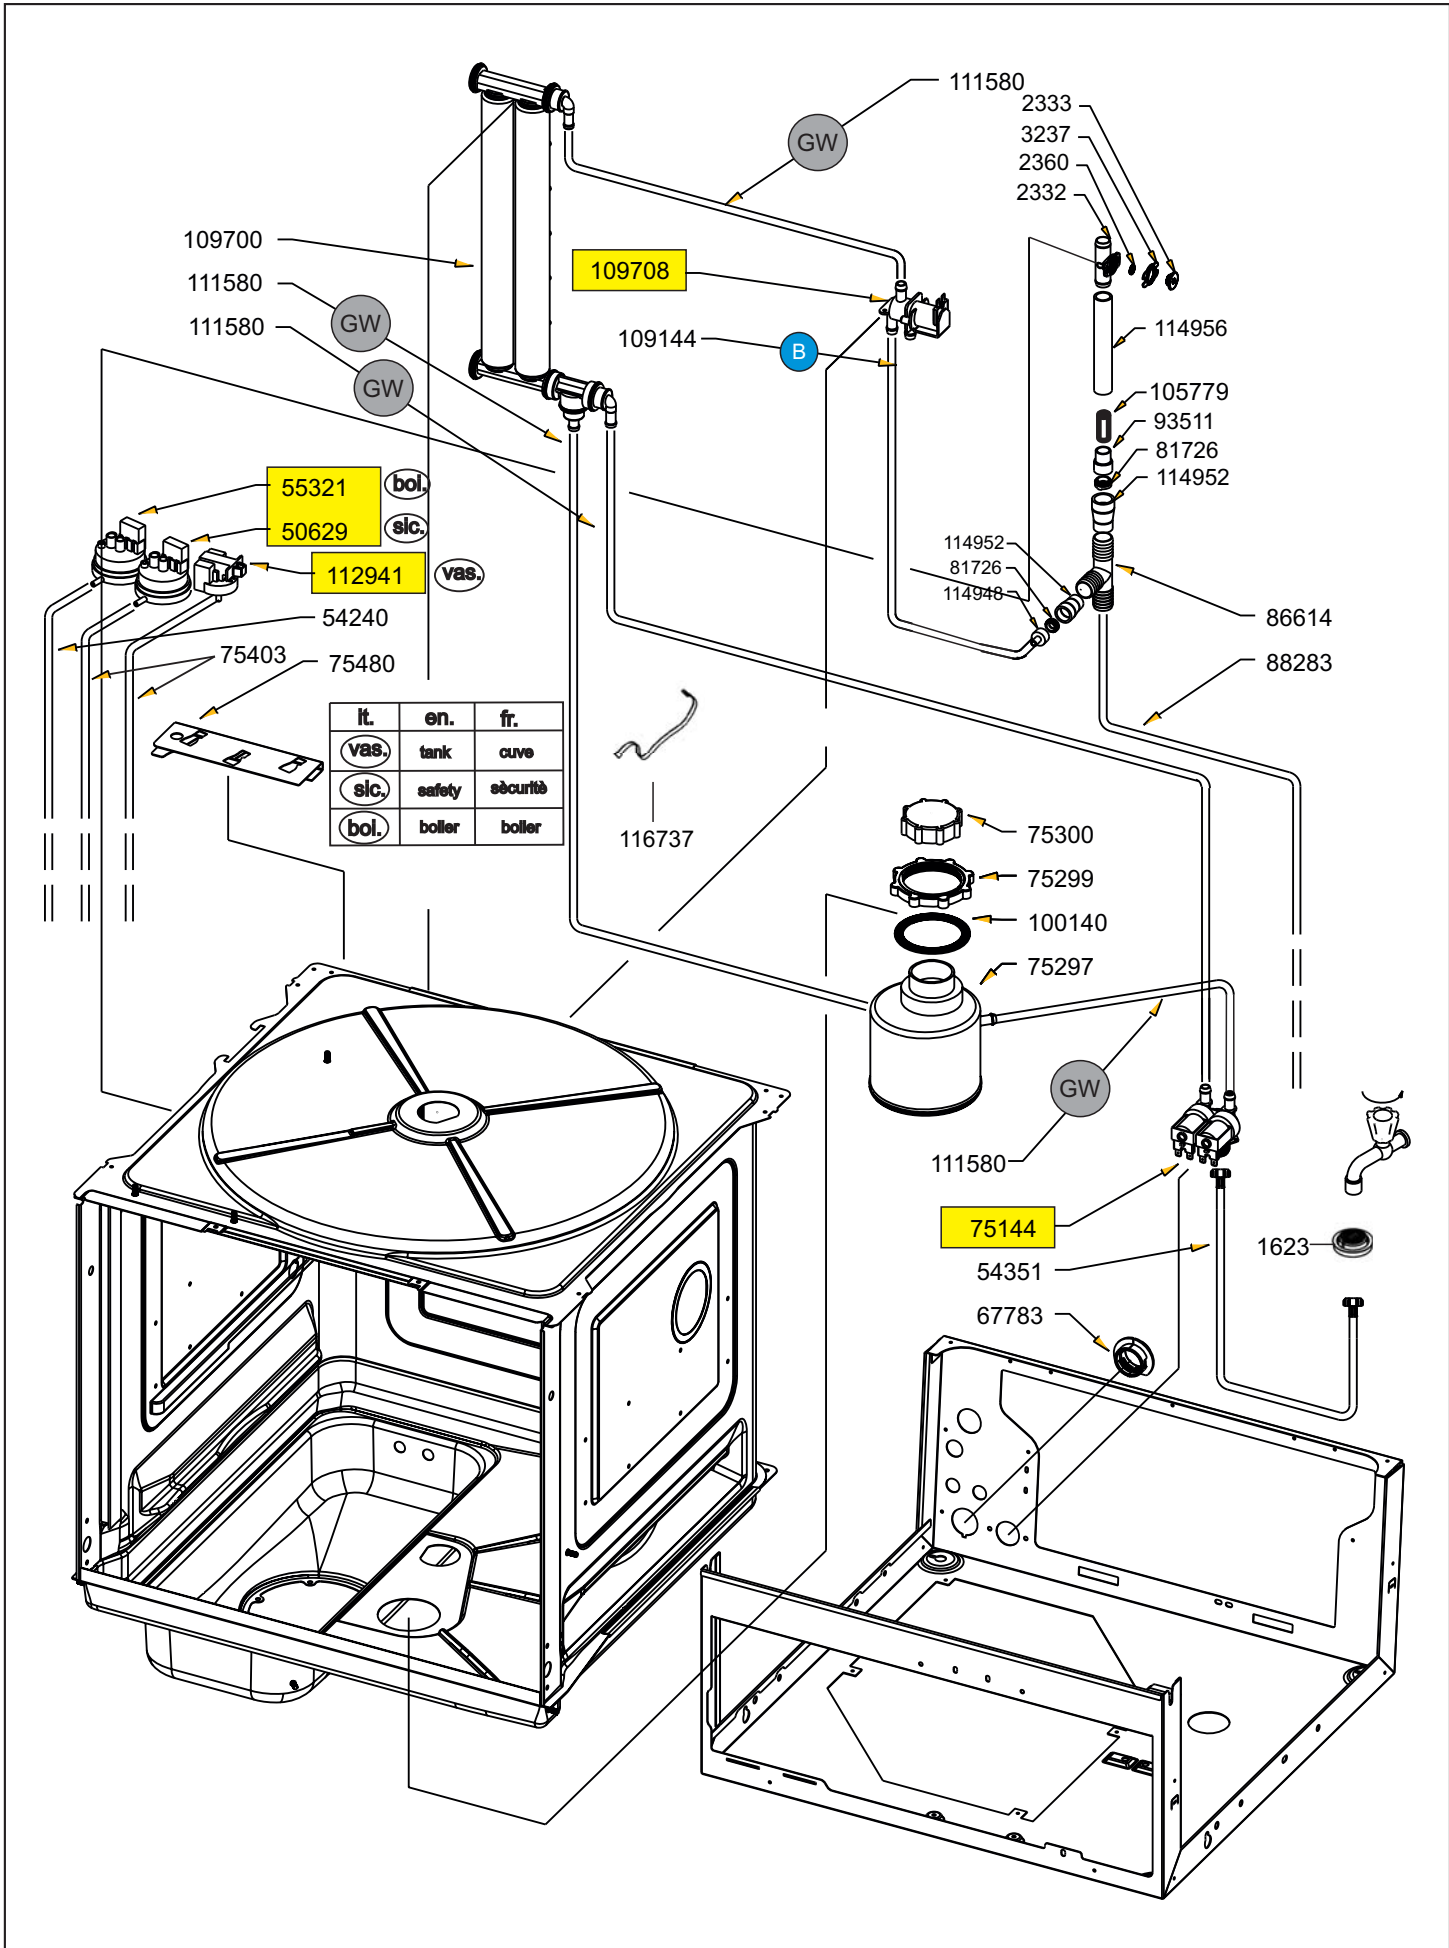

RICAMBI CONSIGLIATI

RECOMMENDED PARTS

PIECES DE RECHANGE
RECOMMANDEES

EMPFOHLENE ERSATZEILE

VERSIONE MANIGLIA SMEG

98786

79822

88260

88261

88259

79822

VERSIONE TOP 2016

it.	en.	fr.
gen.	generic	générique
pro.	programmed	programmée

TUBI/HOSE/TUYAU/SCHLAUCH			
TYPE	CODE	N.POS.	Qt./Mt.
Gw	758975183	111580	5
Nt	758975181	111513	5
B	758975033	109144	5
Nd	758975036	109178	5
Np	758975035	109177	5
Wt	758975034	109176	5