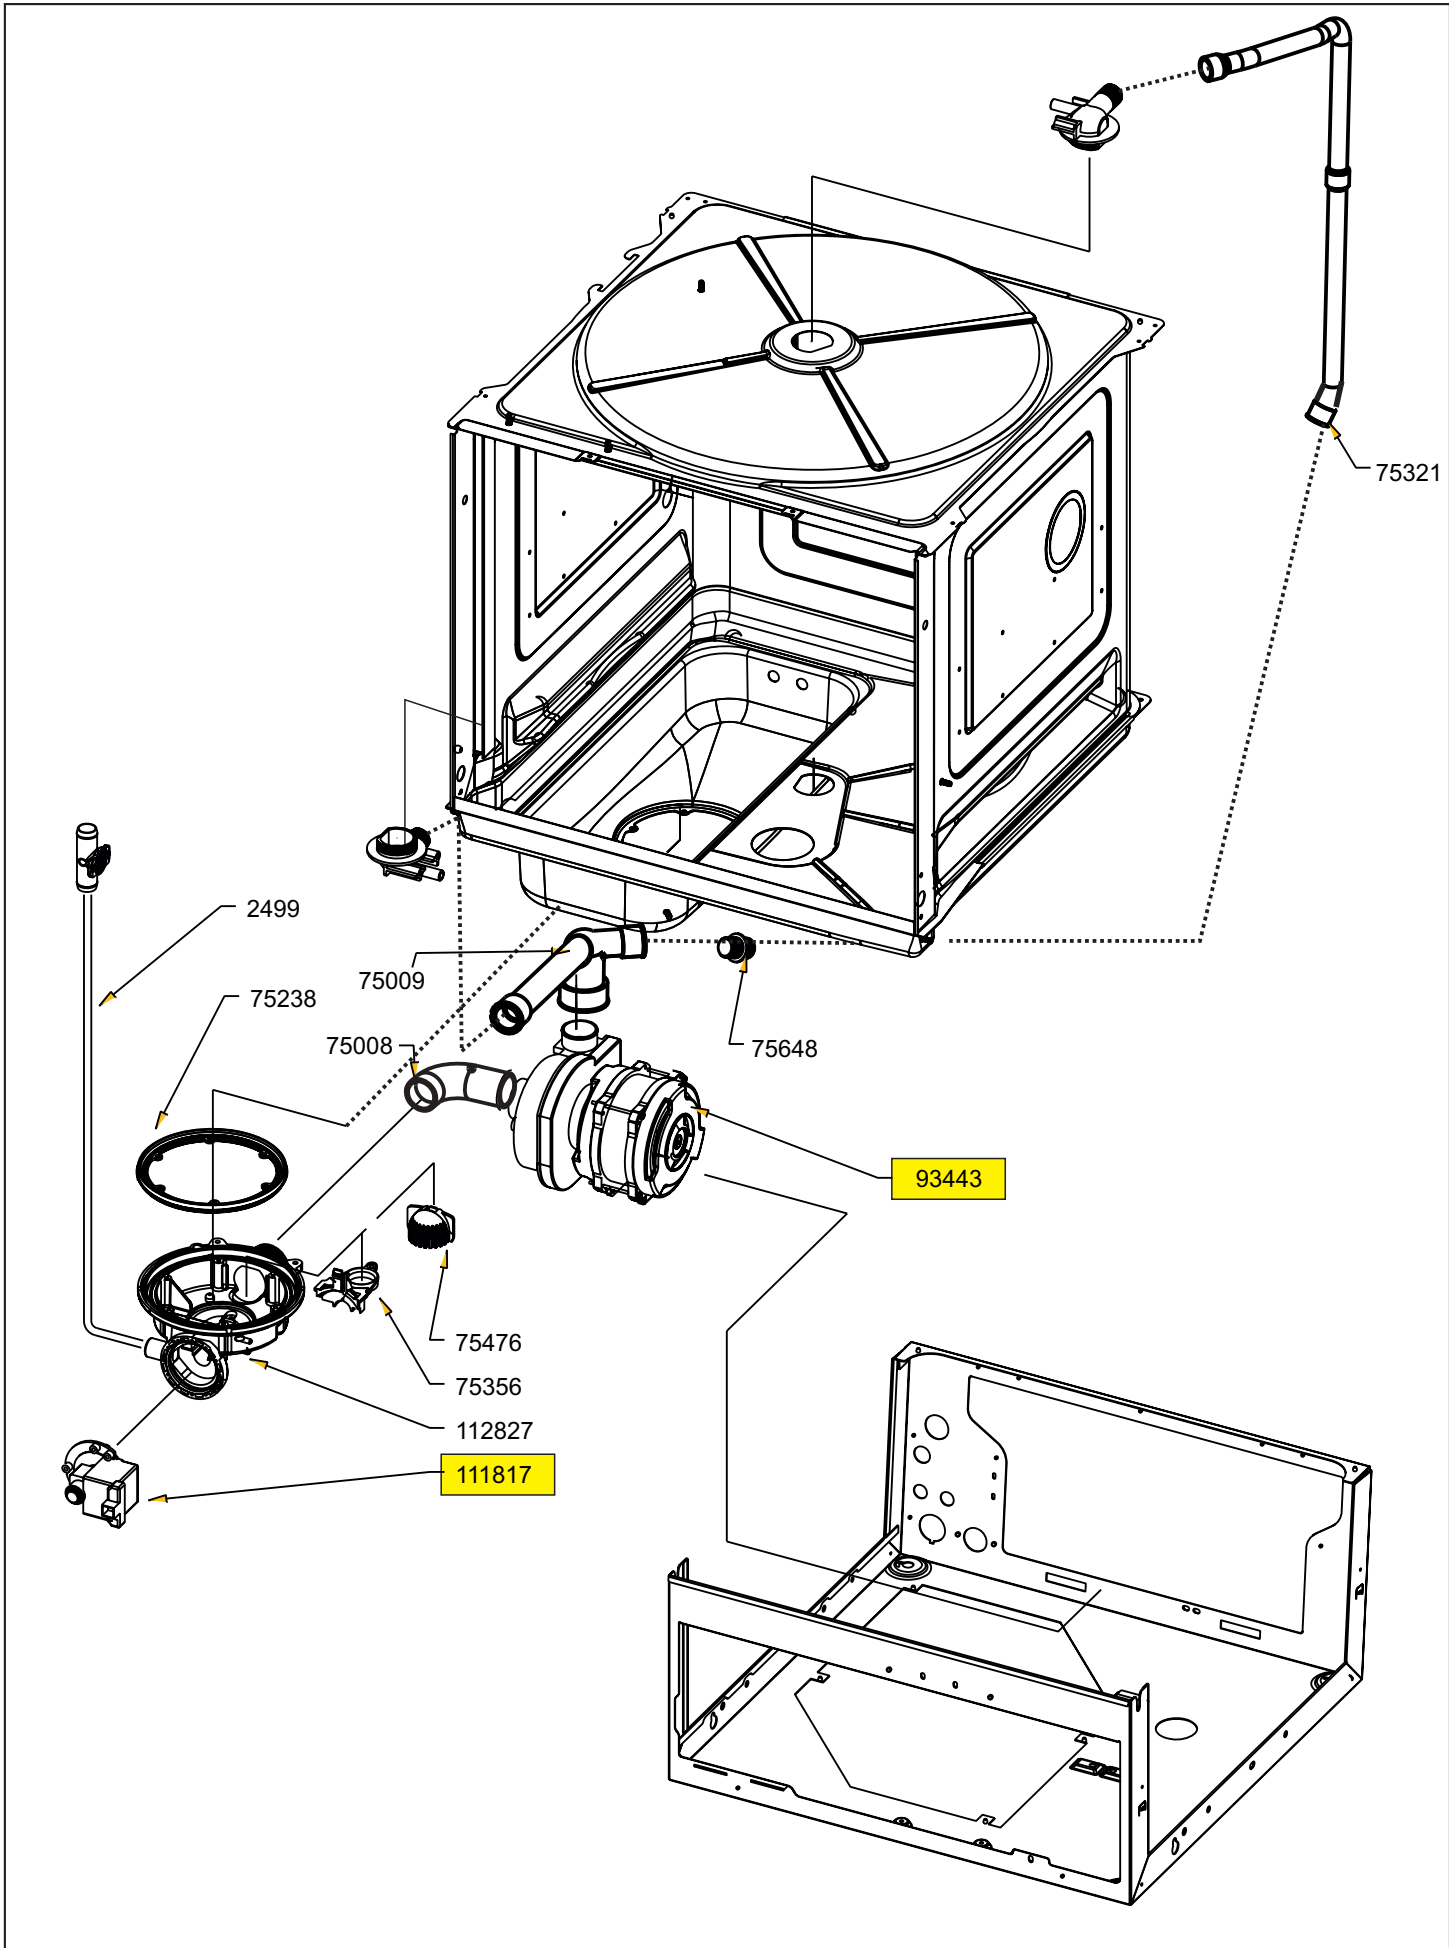

88261

88259

79822

VERSIONE TOP 2016

it.	en.	fr.
gen.	generic	générique
pro.	programmed	programmée

TUBI/HOSE/TUYAU/SCHLAUCH			
TYPE	CODE	N.POS.	Qt./Mt.
Gw	758975183	111580	5
Nt	758975181	111513	5
B	758975033	109144	5
Nd	758975036	109178	5
Np	758975035	109177	5
Wt	758975034	109176	5