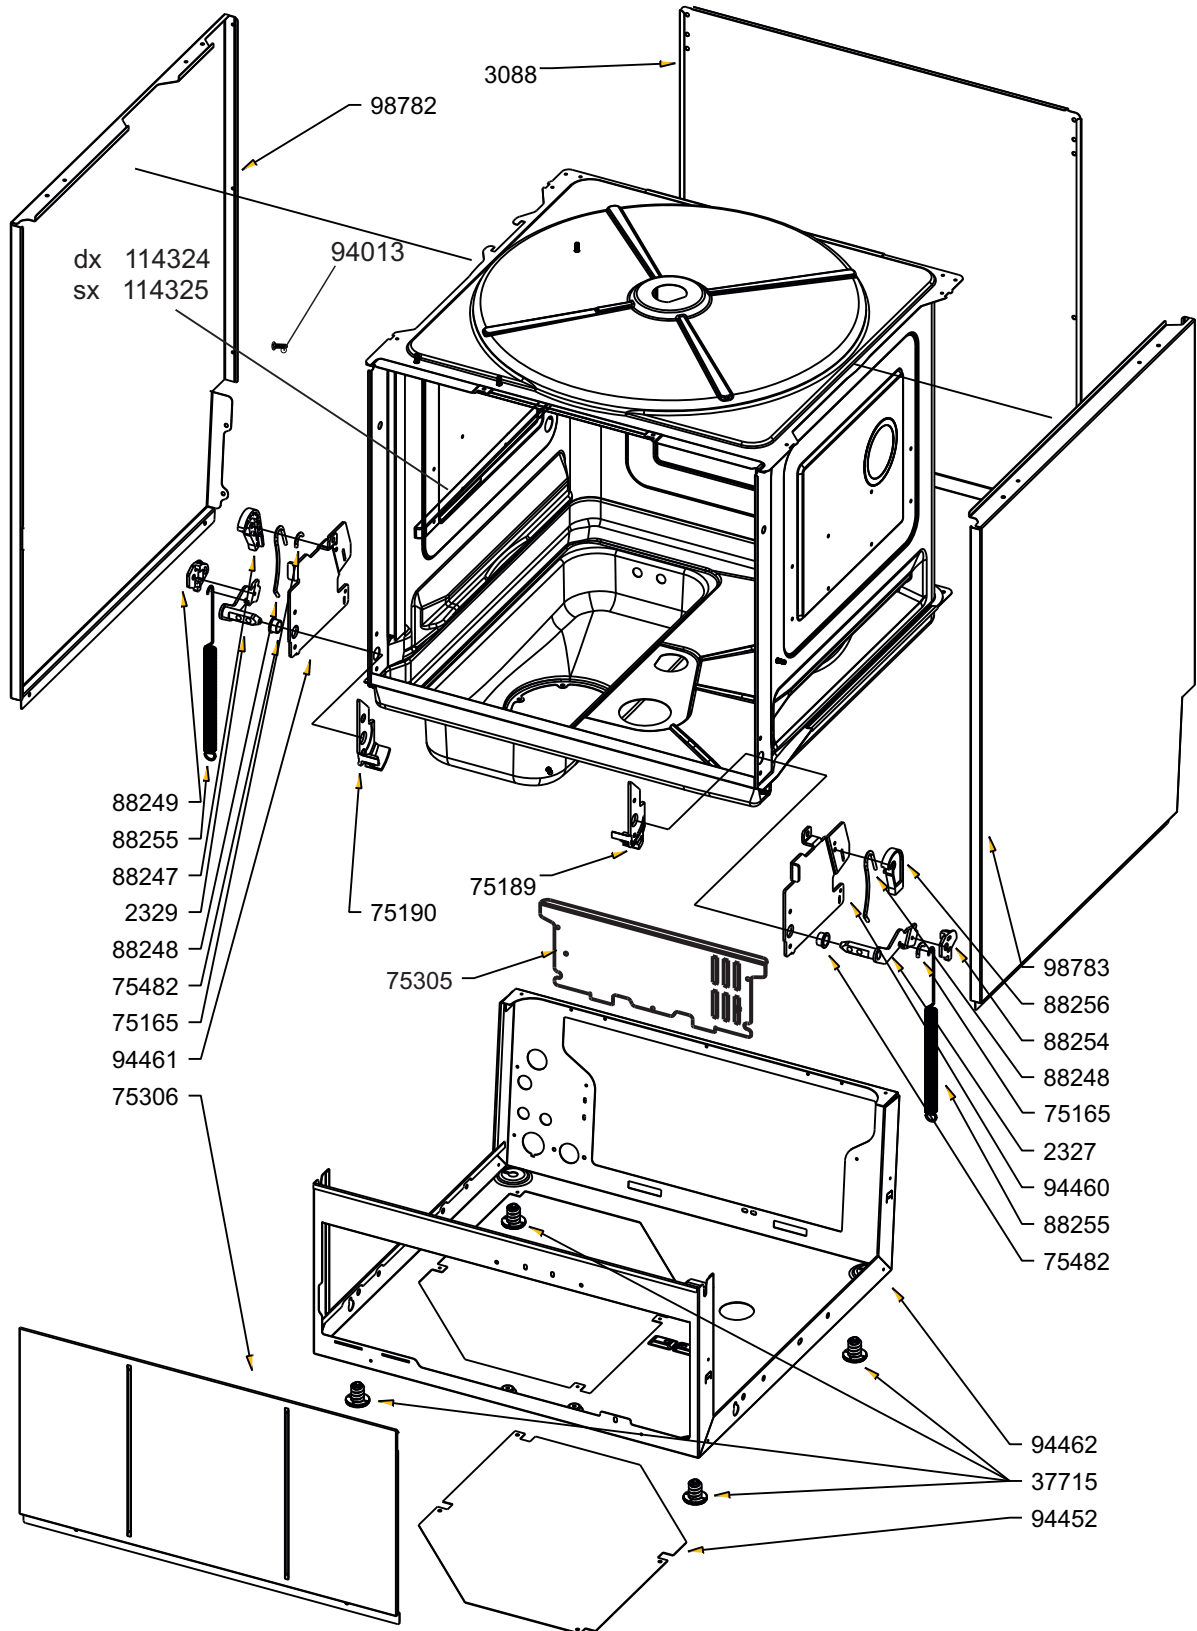

RICAMBI CONSIGLIATI

RECOMMENDED PARTS

PIECES DE RECHANGE
RECOMMANDEES

EMPFOHLENE ERSATZEILE

VERSIONE MANIGLIA SMEG

98786

79822

88260

88261

88259

79822

VERSIONE TOP 2016

it.	en.	fr.
gen.	generic	générique
pro.	programmed	programmée

TUBI/HOSE/TUYAU/SCHLAUCH			
TYPE	CODE	N.POS.	Qt./Mt.
Gw	758975183	111580	5
Nt	758975181	111513	5
B	758975033	109144	5
Nd	758975036	109178	5
Np	758975035	109177	5
Wt	758975034	109176	5