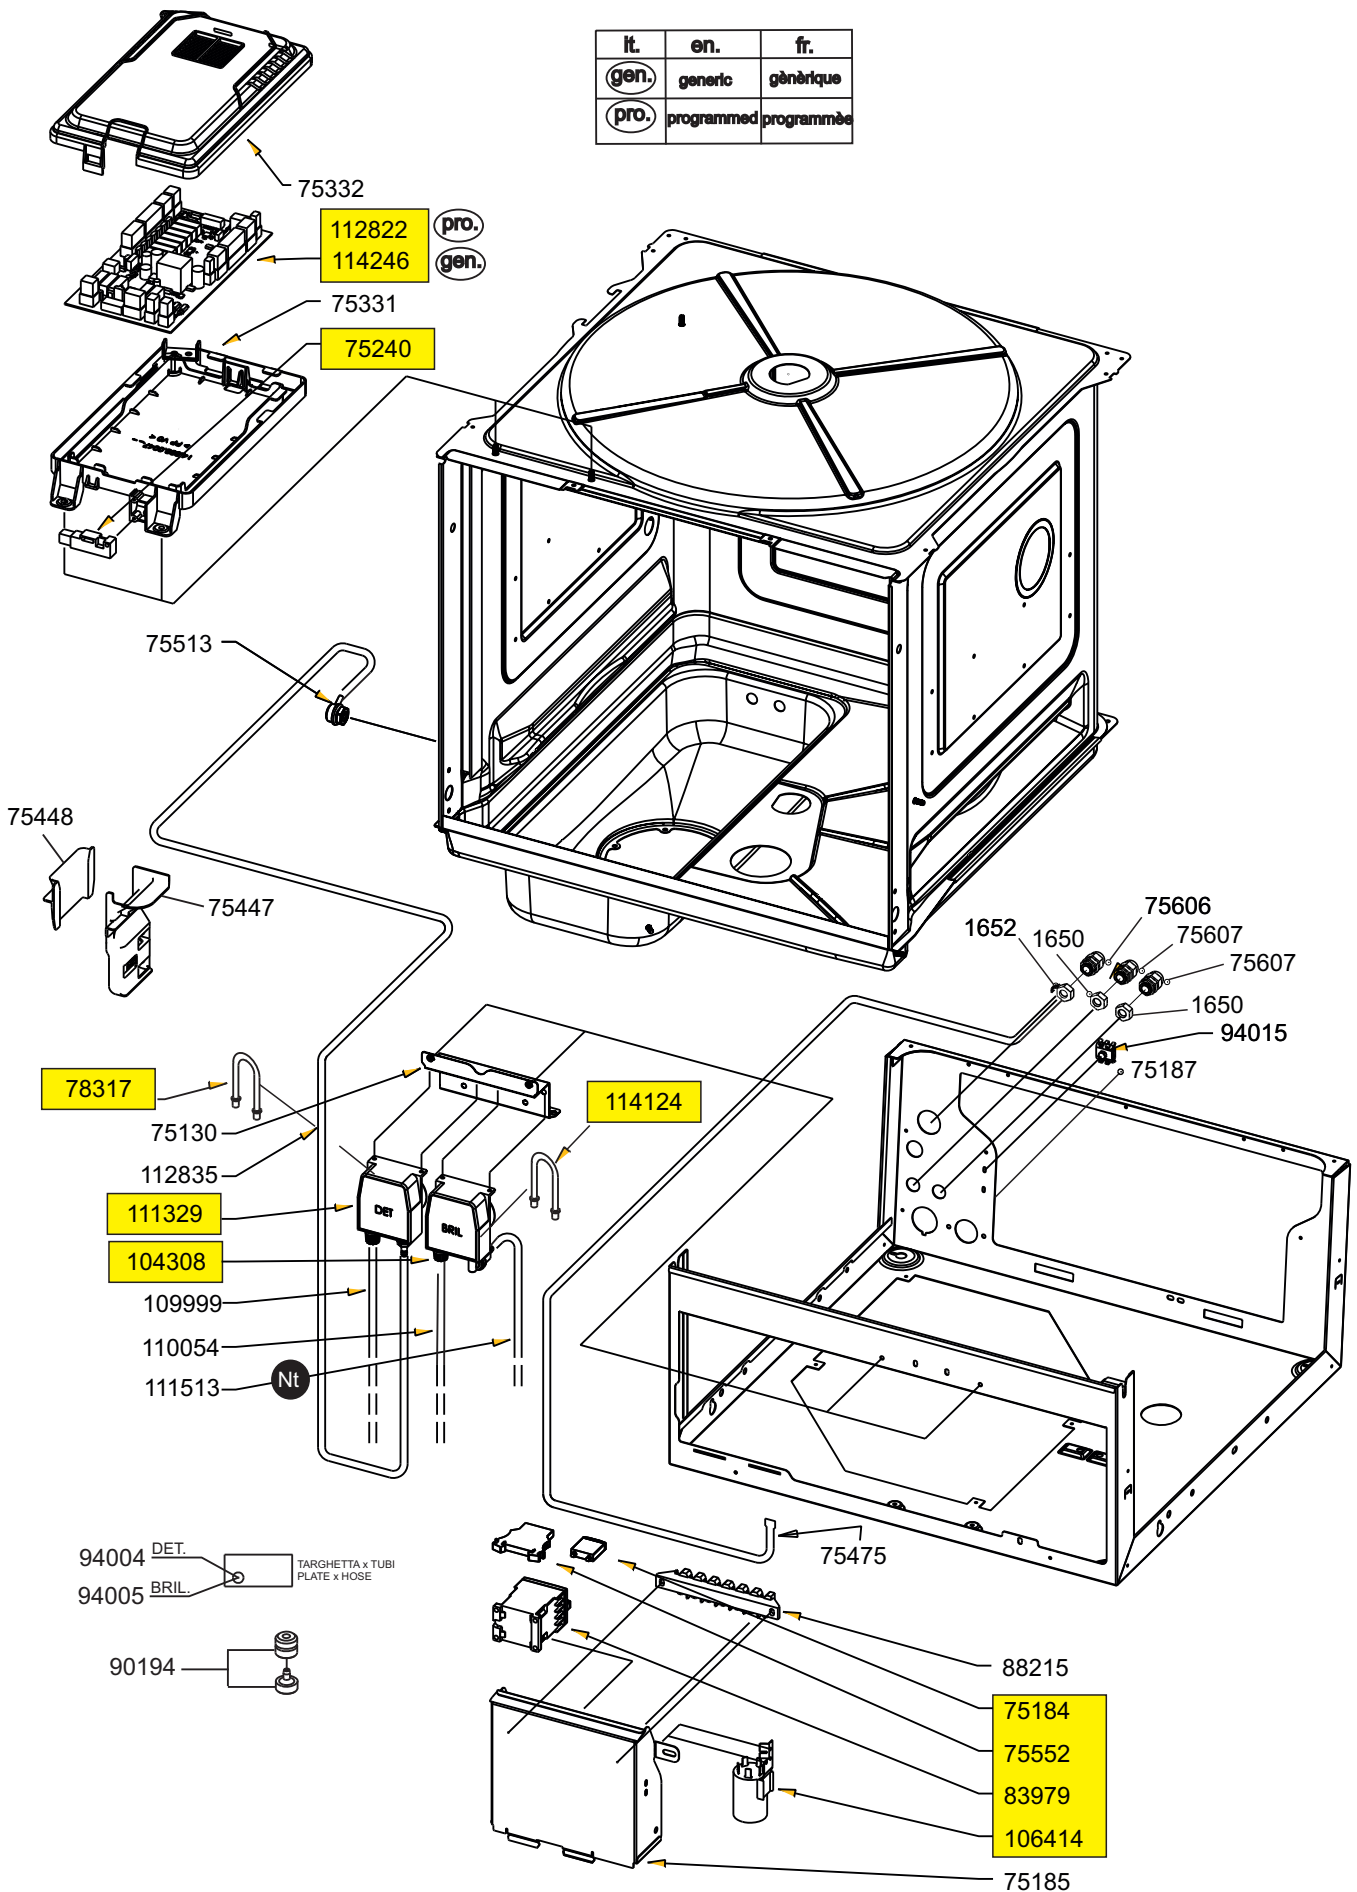

RICAMBI CONSIGLIATI

RECOMMENDED PARTS

PIECES DE RECHANGE
RECOMMANDEES

EMPFOHLENE ERSATZEILE

VERSIONE MANIGLIA SMEG

VERSIONE TOP 2016

it.	en.	fr.
gen.	generic	générique
pro.	programmed	programmée

TUBI/HOSE/TUYAU/SCHLAUCH			
TYPE	CODE	N.POS.	Qt./Mt.
Gw	758975183	111580	5
Nt	758975181	111513	5
B	758975033	109144	5
Nd	758975036	109178	5
Np	758975035	109177	5
Wt	758975034	109176	5