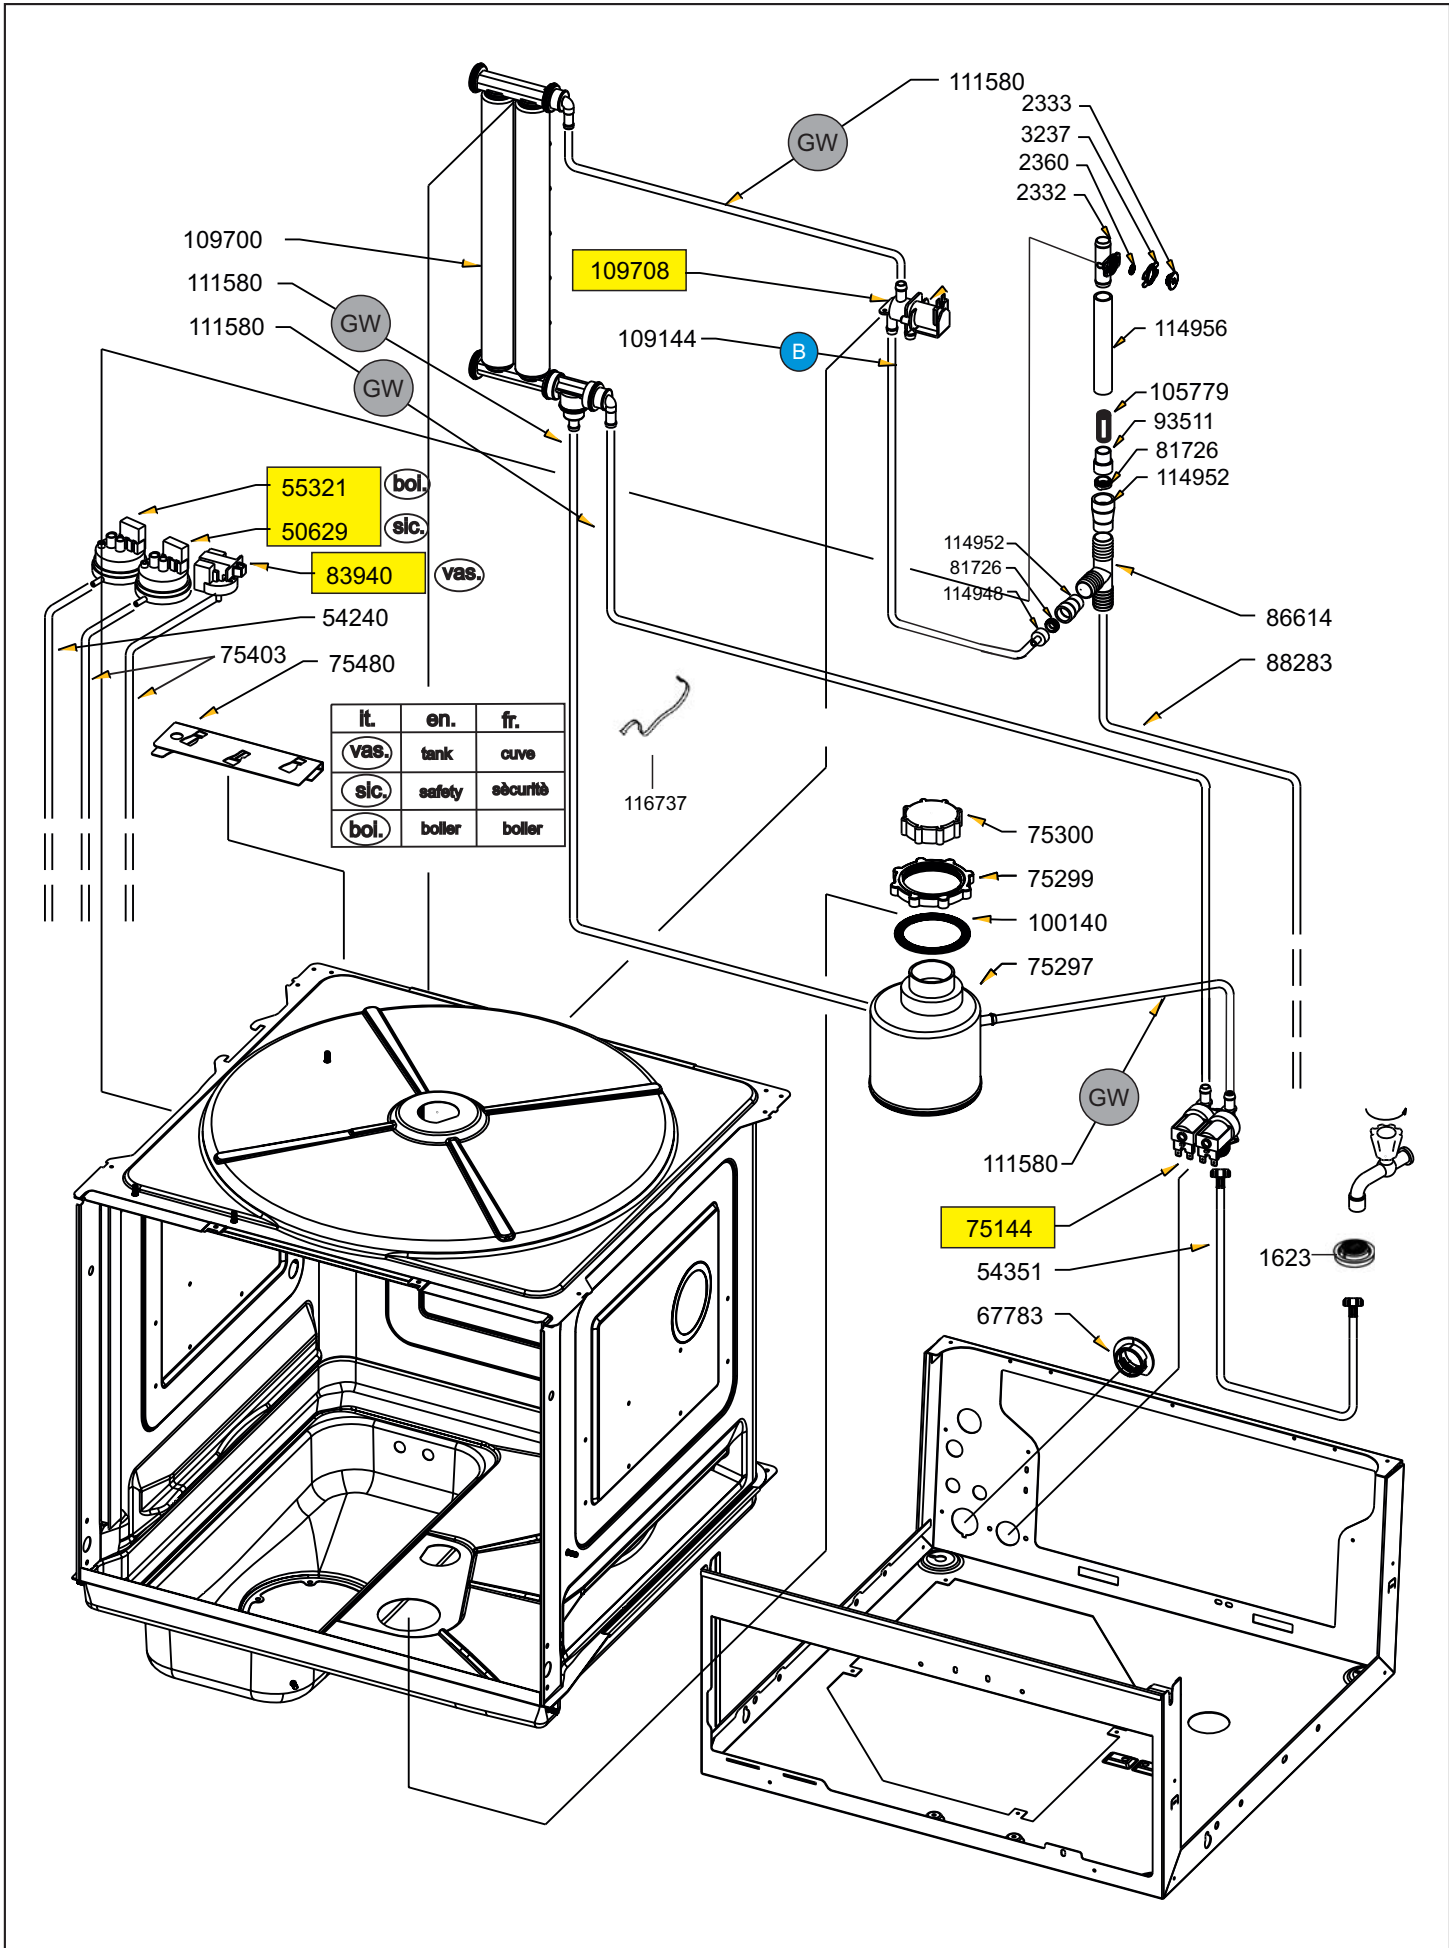

RICAMBI CONSIGLIATI

RECOMMENDED PARTS

PIECES DE RECHANGE
RECOMMANDEES

EMPFOHLENE ERSATZEILE

VERSIONE MANIGLIA SMEG

VERSIONE TOP 2016

it.	en.	fr.
gen.	generic	générique
pro.	programmed	programmée

TUBI/HOSE/TUYAU/SCHLAUCH			
TYPE	CODE	N.POS.	Qt./Mt.
Gw	758975183	111580	5
Nt	758975181	111513	5
B	758975033	109144	5
Nd	758975036	109178	5
Np	758975035	109177	5
Wt	758975034	109176	5