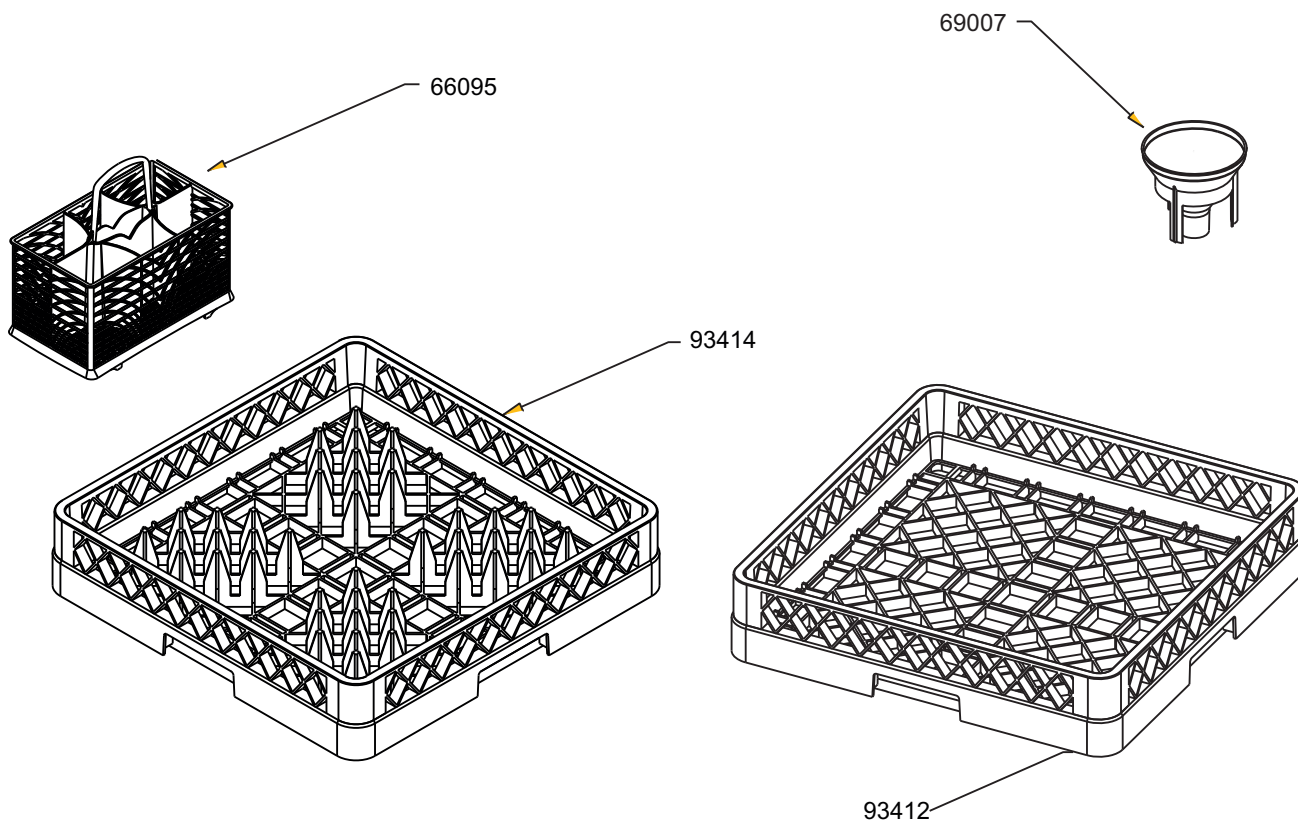

RICAMBI CONSIGLIATI

RECOMMENDED PARTS

PIECES DE RECHANGE
RECOMMANDEES

EMPFOHLENE ERSATZEILE

VERSIONE MANIGLIA SMEG

VERSIONE TOP 2016

it.	en.	fr.
gen.	generic	générique
pro.	programmed	programmée

TUBI/HOSE/TUYAU/SCHLAUCH			
TYPE	CODE	N.POS.	Qt./Mt.
Gw	758975183	111580	5
Nt	758975181	111513	5
B	758975033	109144	5
Nd	758975036	109178	5
Np	758975035	109177	5
Wt	758975034	109176	5