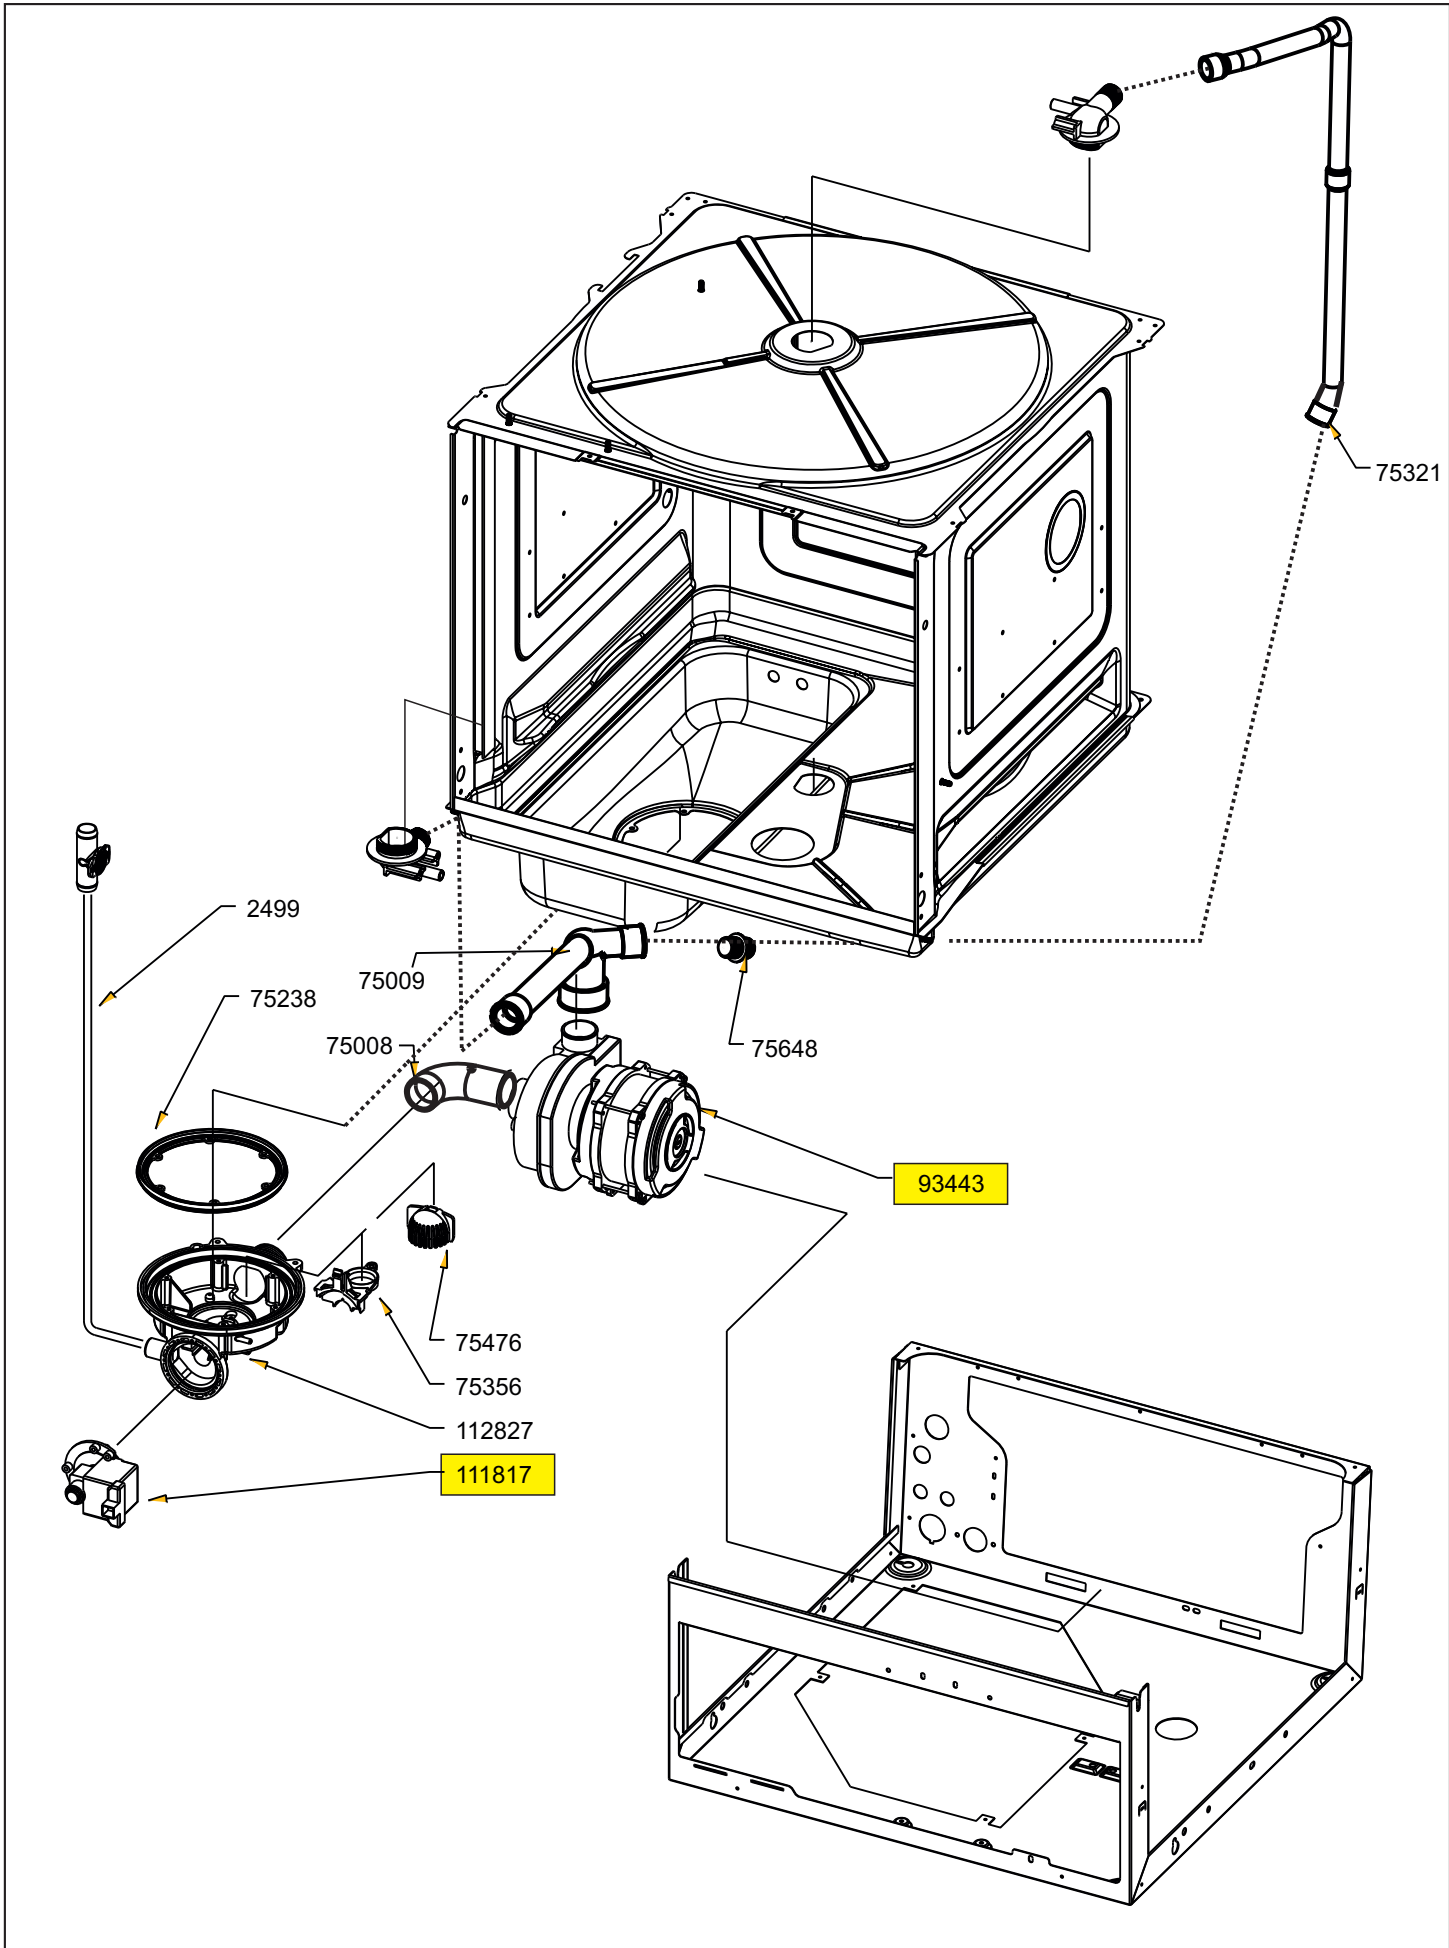

RICAMBI CONSIGLIATI

RECOMMENDED PARTS

PIECES DE RECHANGE
RECOMMANDEES

EMPFOHLENE ERSATZEILE

VERSIONE MANIGLIA SMEG

VERSIONE TOP 2016

it.	en.	fr.
gen.	generic	générique
pro.	programmed	programmée

TUBI/HOSE/TUYAU/SCHLAUCH			
TYPE	CODE	N.POS.	Qt./Mt.
Gw	758975183	111580	5
Nt	758975181	111513	5
B	758975033	109144	5
Nd	758975036	109178	5
Np	758975035	109177	5
Wt	758975034	109176	5