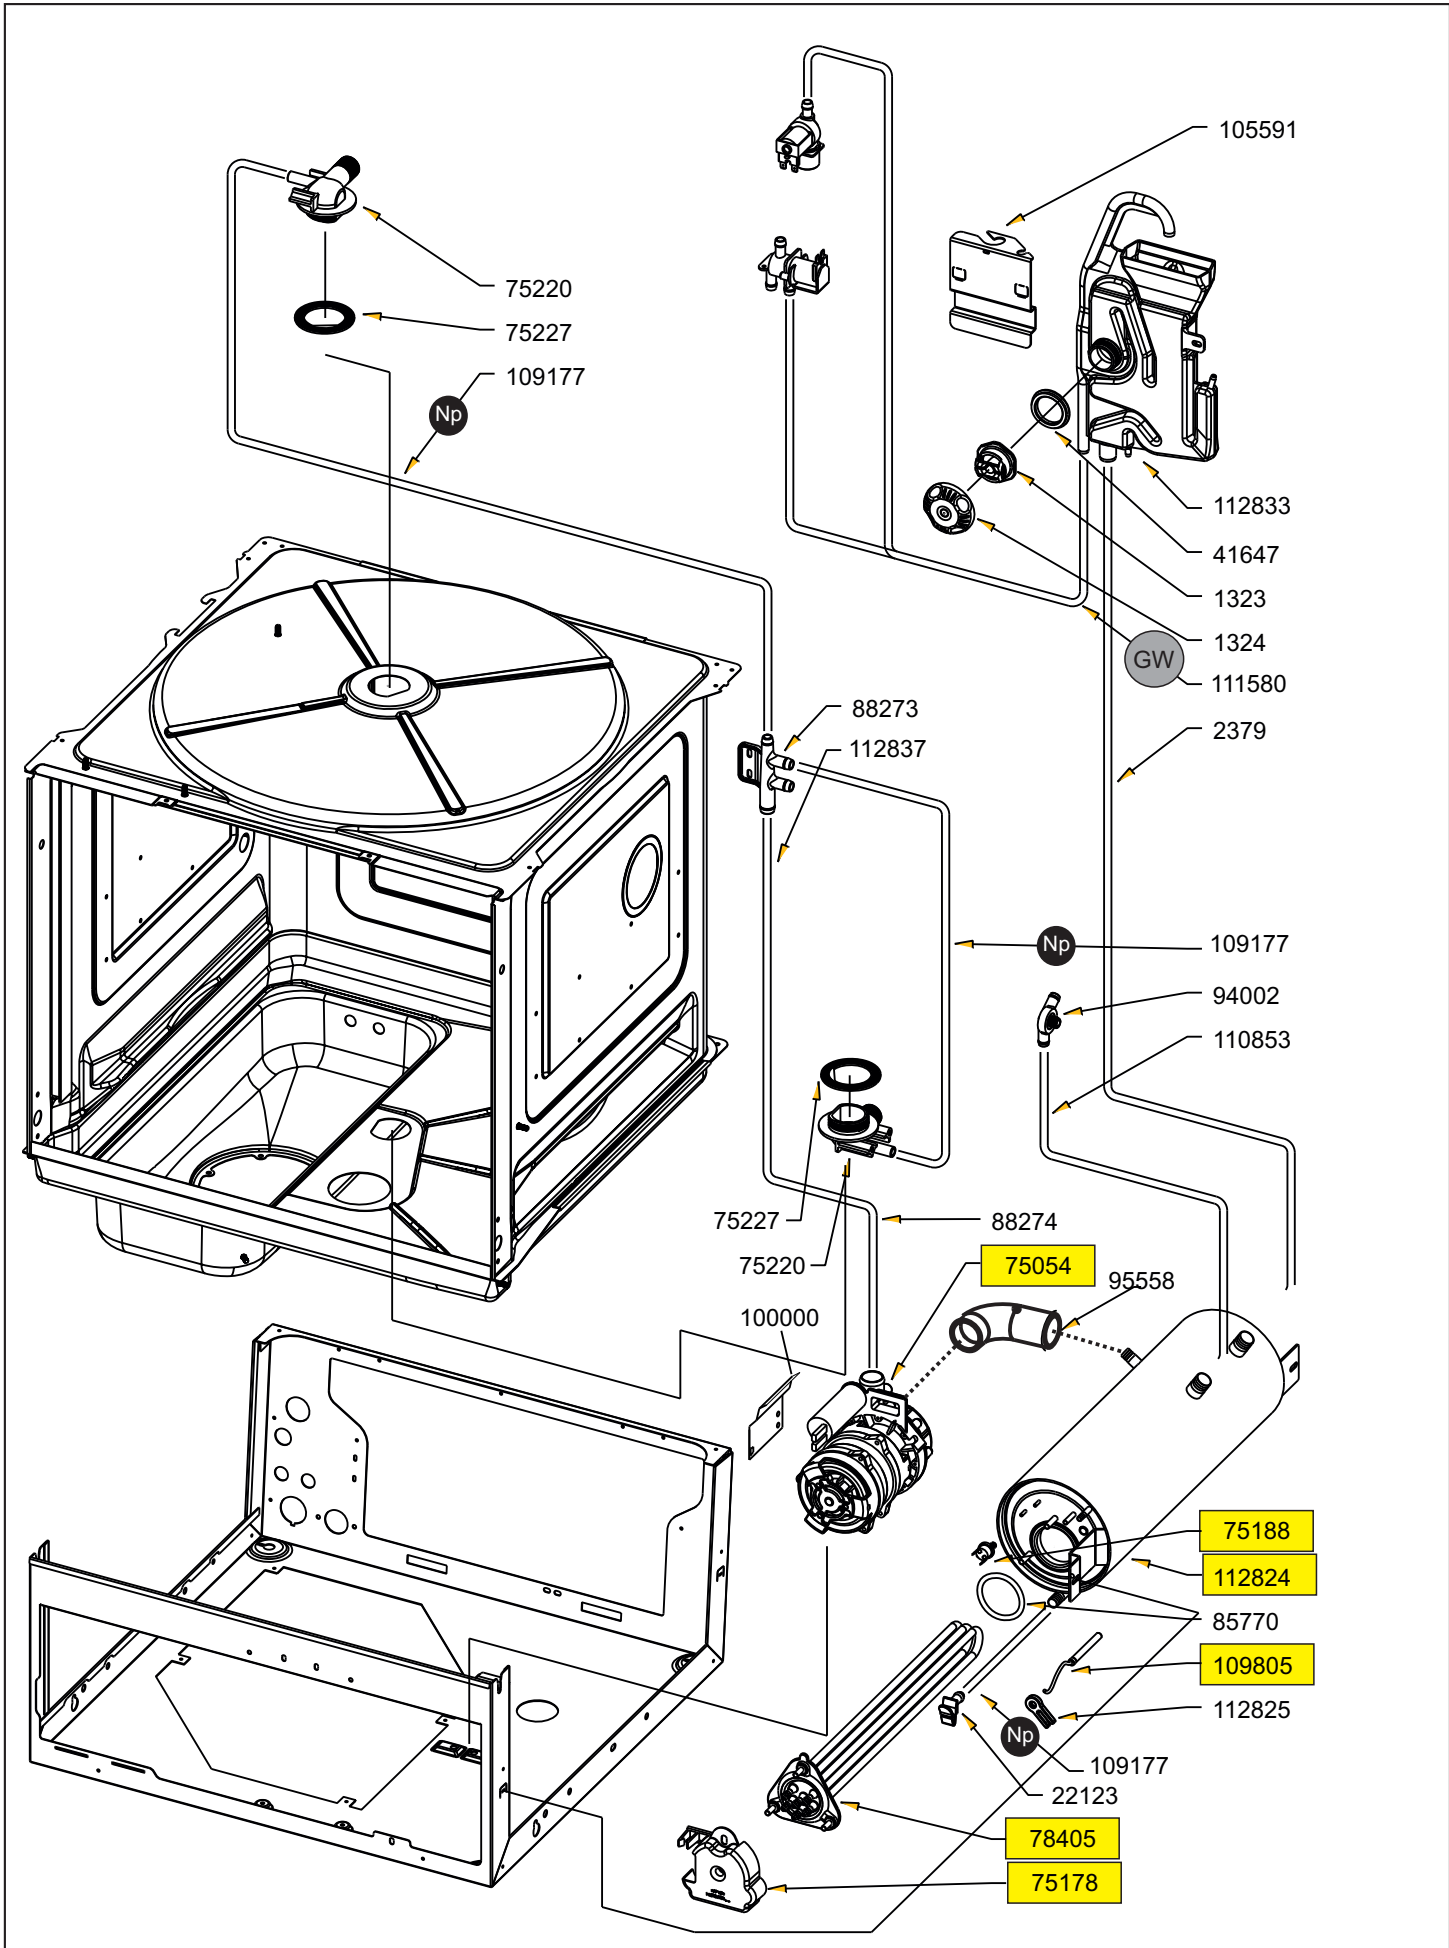

RICAMBI CONSIGLIATI

RECOMMENDED PARTS

PIECES DE RECHANGE
RECOMMANDEES

EMPFOHLENE ERSATZEILE

VERSIONE MANIGLIA SMEG

VERSIONE TOP 2016

it.	en.	fr.
gen.	generic	générique
pro.	programmed	programmée

TUBI/HOSE/TUYAU/SCHLAUCH			
TYPE	CODE	N.POS.	Qt./Mt.
Gw	758975183	111580	5
Nt	758975181	111513	5
B	758975033	109144	5
Nd	758975036	109178	5
Np	758975035	109177	5
Wt	758975034	109176	5