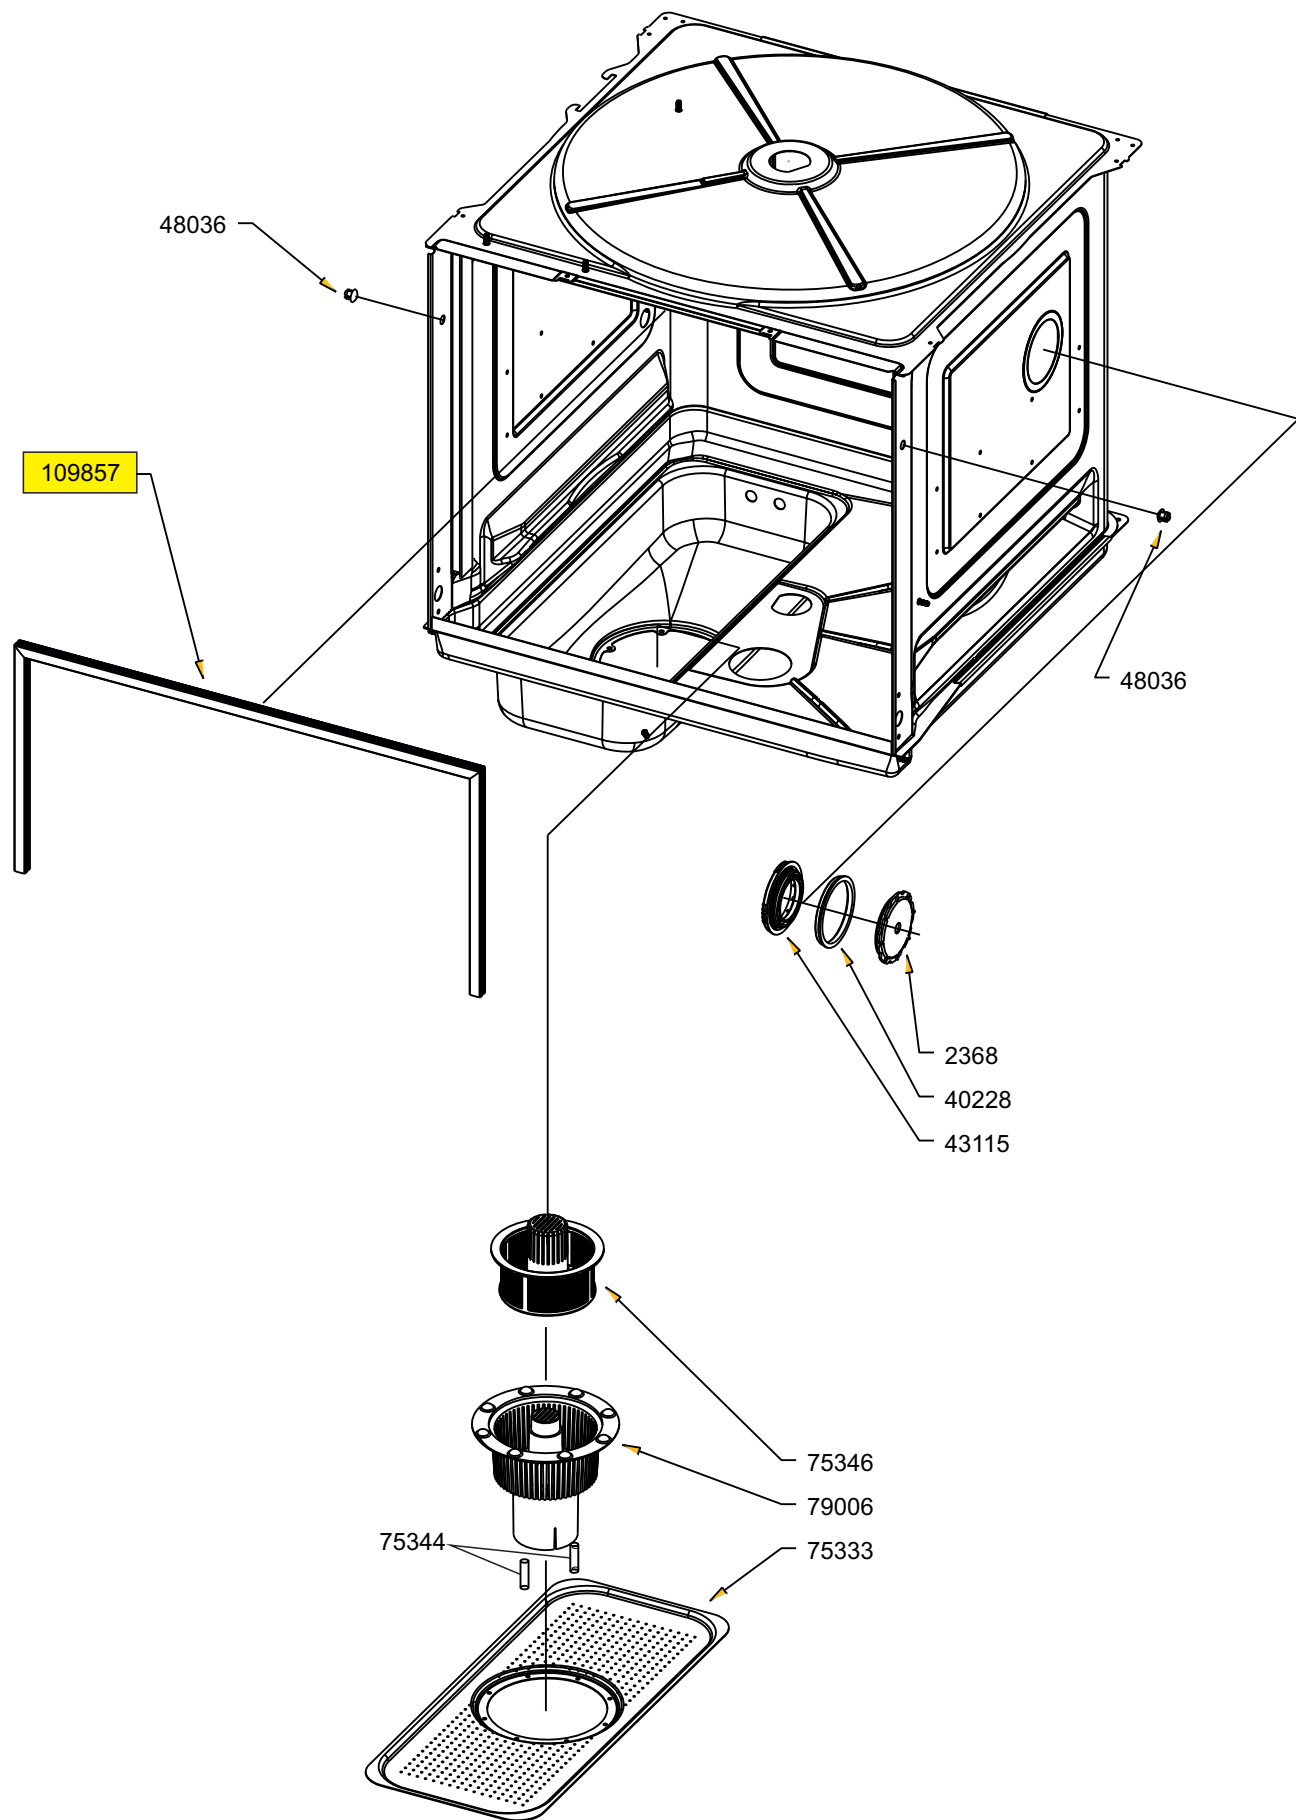

RICAMBI CONSIGLIATI

RECOMMENDED PARTS

PIECES DE RECHANGE
RECOMMANDEES

EMPFOHLENE ERSATZEILE

VERSIONE MANIGLIA SMEG

VERSIONE TOP 2016

it.	en.	fr.
gen.	generic	générique
pro.	programmed	programmée

TUBI/HOSE/TUYAU/SCHLAUCH			
TYPE	CODE	N.POS.	Qt./Mt.
Gw	758975183	111580	5
Nt	758975181	111513	5
B	758975033	109144	5
Nd	758975036	109178	5
Np	758975035	109177	5
Wt	758975034	109176	5