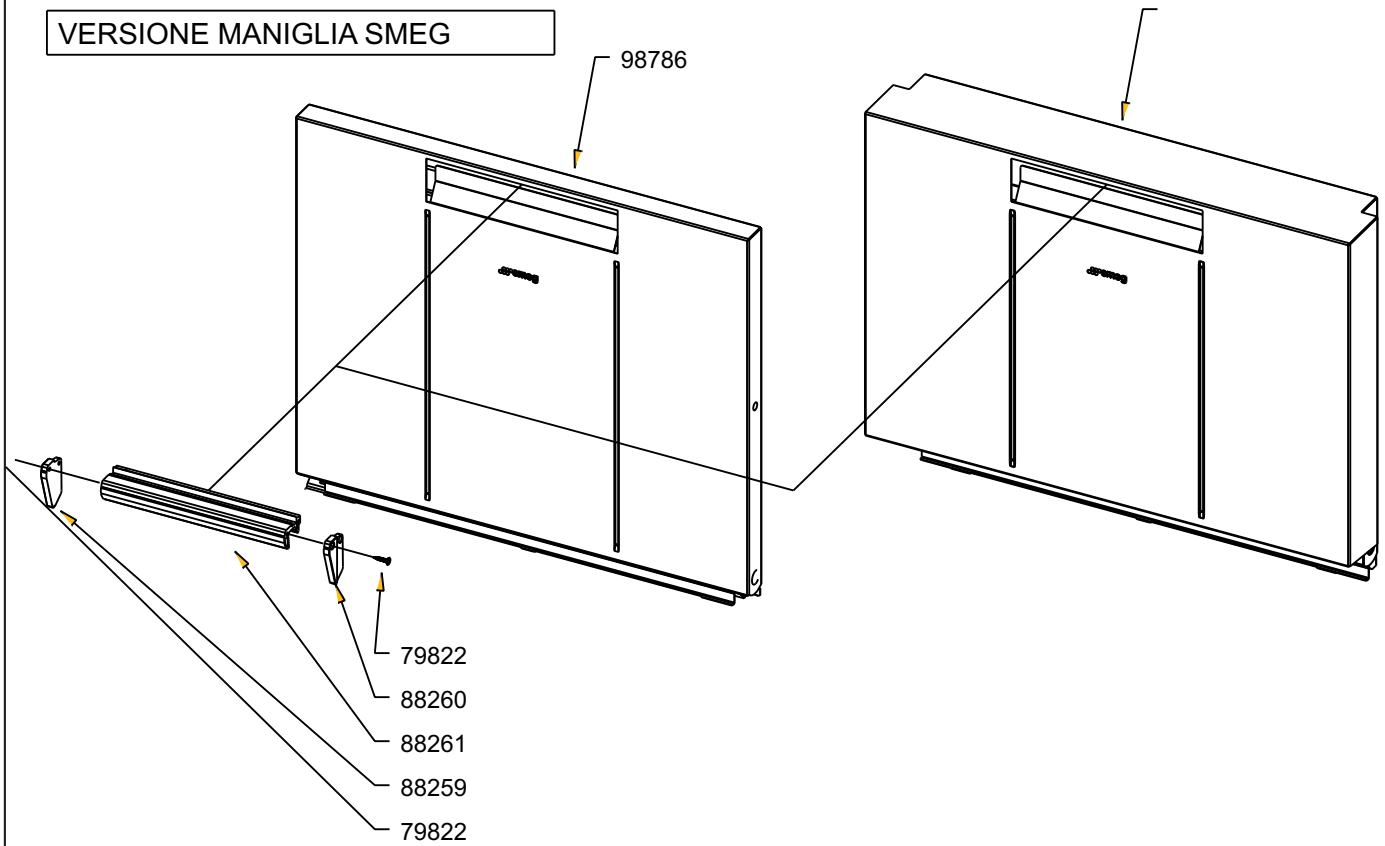

RICAMBI CONSIGLIATI

RECOMMENDED PARTS

PIECES DE RECHANGE
RECOMMANDEES

EMPFOHLENE ERSATZEILE

VERSIONE MANIGLIA SMEG

VERSIONE TOP 2016

it.	en.	fr.
gen.	generic	générique
pro.	programmed	programmée

TUBI/HOSE/TUYAU/SCHLAUCH			
TYPE	CODE	N.POS.	Qt./Mt.
Gw	758975183	111580	5
Nt	758975181	111513	5
B	758975033	109144	5
Nd	758975036	109178	5
Np	758975035	109177	5
Wt	758975034	109176	5