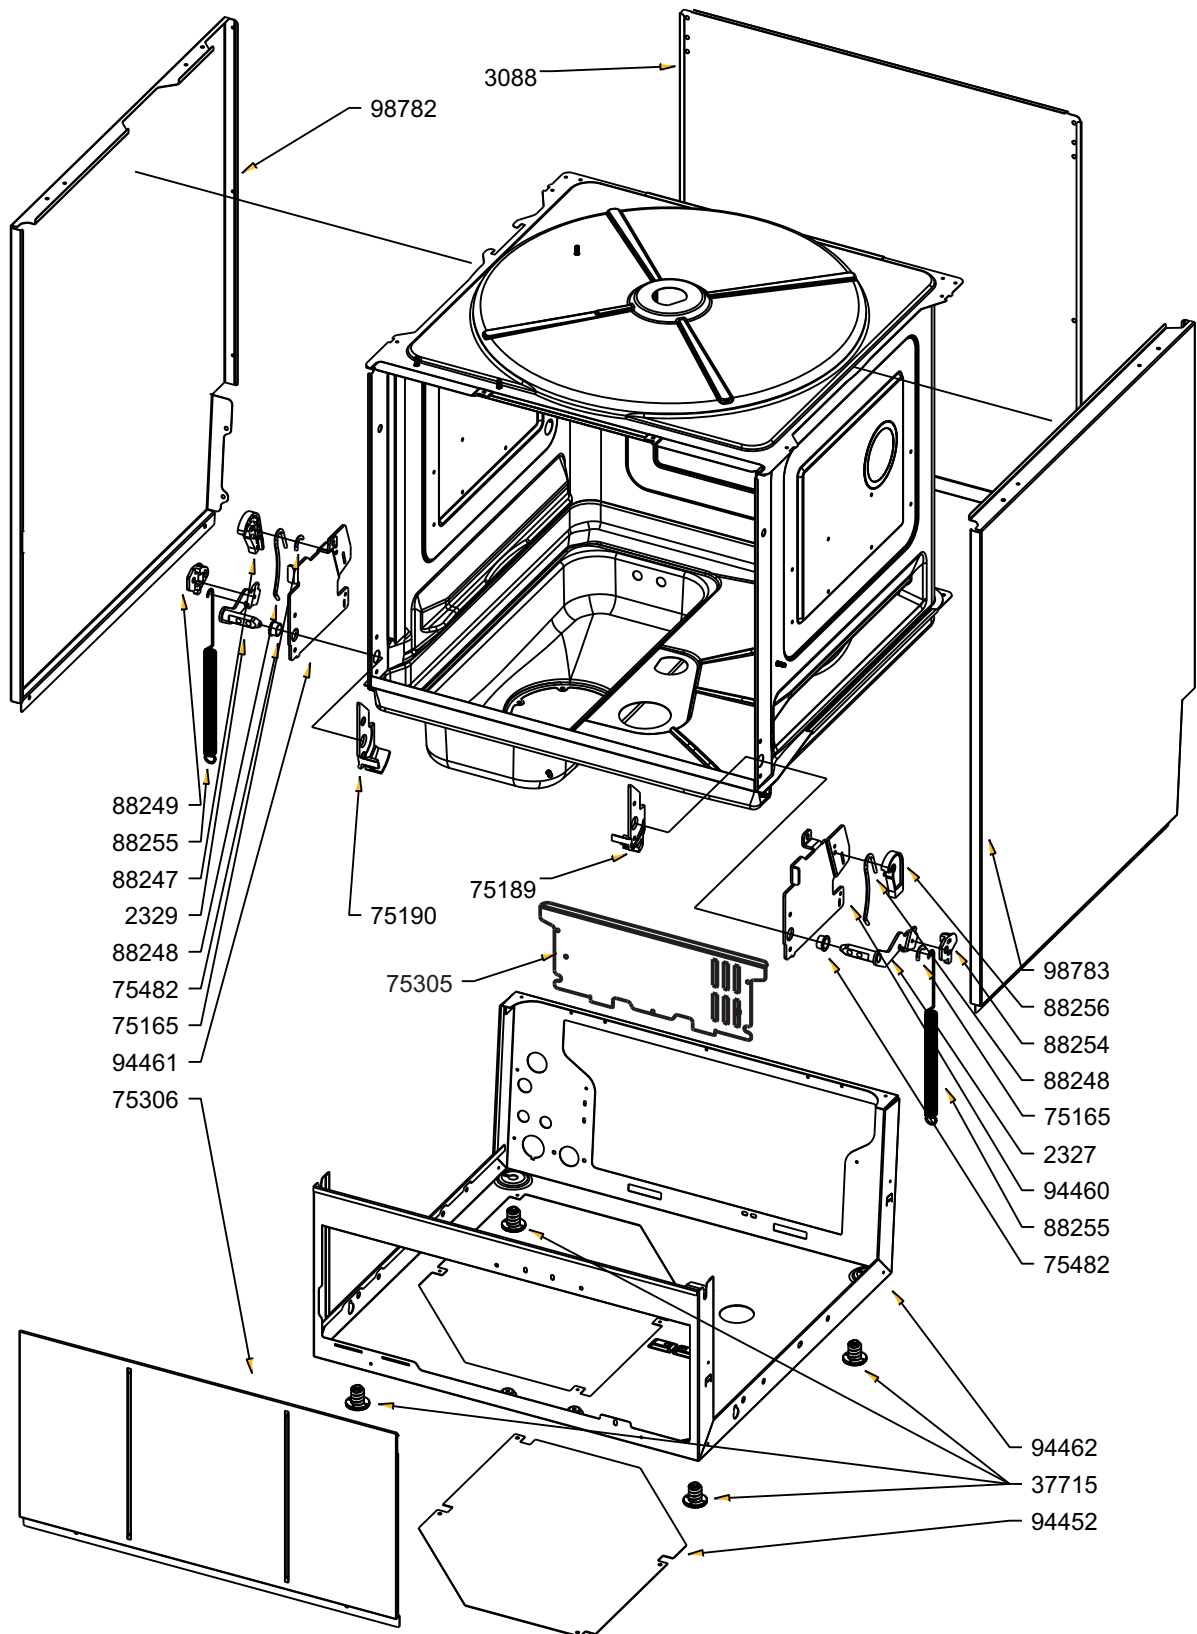

RICAMBI CONSIGLIATI

RECOMMENDED PARTS

PIECES DE RECHANGE
RECOMMANDEES

EMPFOHLENE ERSATZEILE

VERSIONE MANIGLIA SMEG

VERSIONE TOP 2016

it.	en.	fr.
gen.	generic	générique
pro.	programmed	programmée

TUBI/HOSE/TUYAU/SCHLAUCH			
TYPE	CODE	N.POS.	Qt./Mt.
Gw	758975183	111580	5
Nt	758975181	111513	5
B	758975033	109144	5
Nd	758975036	109178	5
Np	758975035	109177	5
Wt	758975034	109176	5