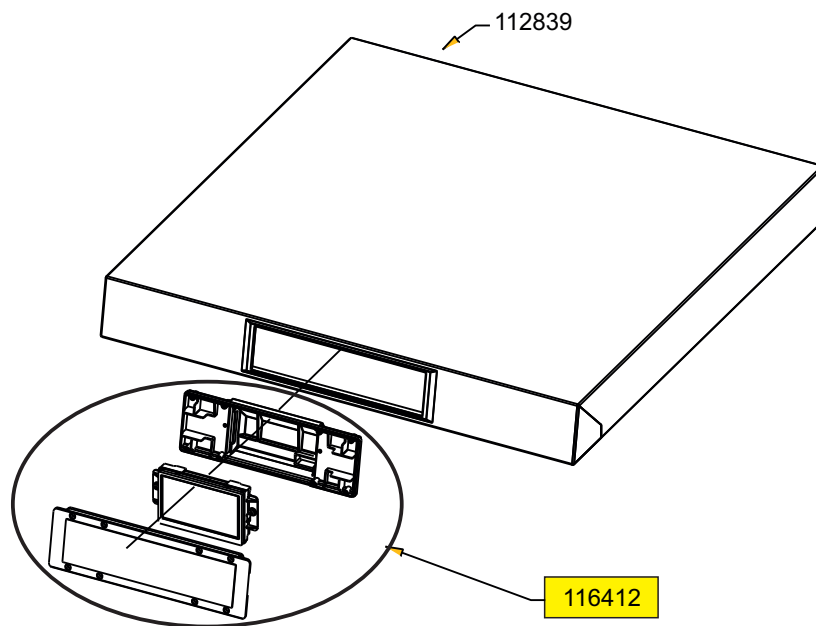

RICAMBI CONSIGLIATI

RECOMMENDED PARTS

PIECES DE RECHANGE
RECOMMANDEES

EMPFOHLENE ERSATZEILE

VERSIONE MANIGLIA SMEG

VERSIONE TOP 2016

it.	en.	fr.
gen.	generic	générique
pro.	programmed	programmée

TUBI/HOSE/TUYAU/SCHLAUCH			
TYPE	CODE	N.POS.	Qt./Mt.
Gw	758975183	111580	5
Nt	758975181	111513	5
B	758975033	109144	5
Nd	758975036	109178	5
Np	758975035	109177	5
Wt	758975034	109176	5