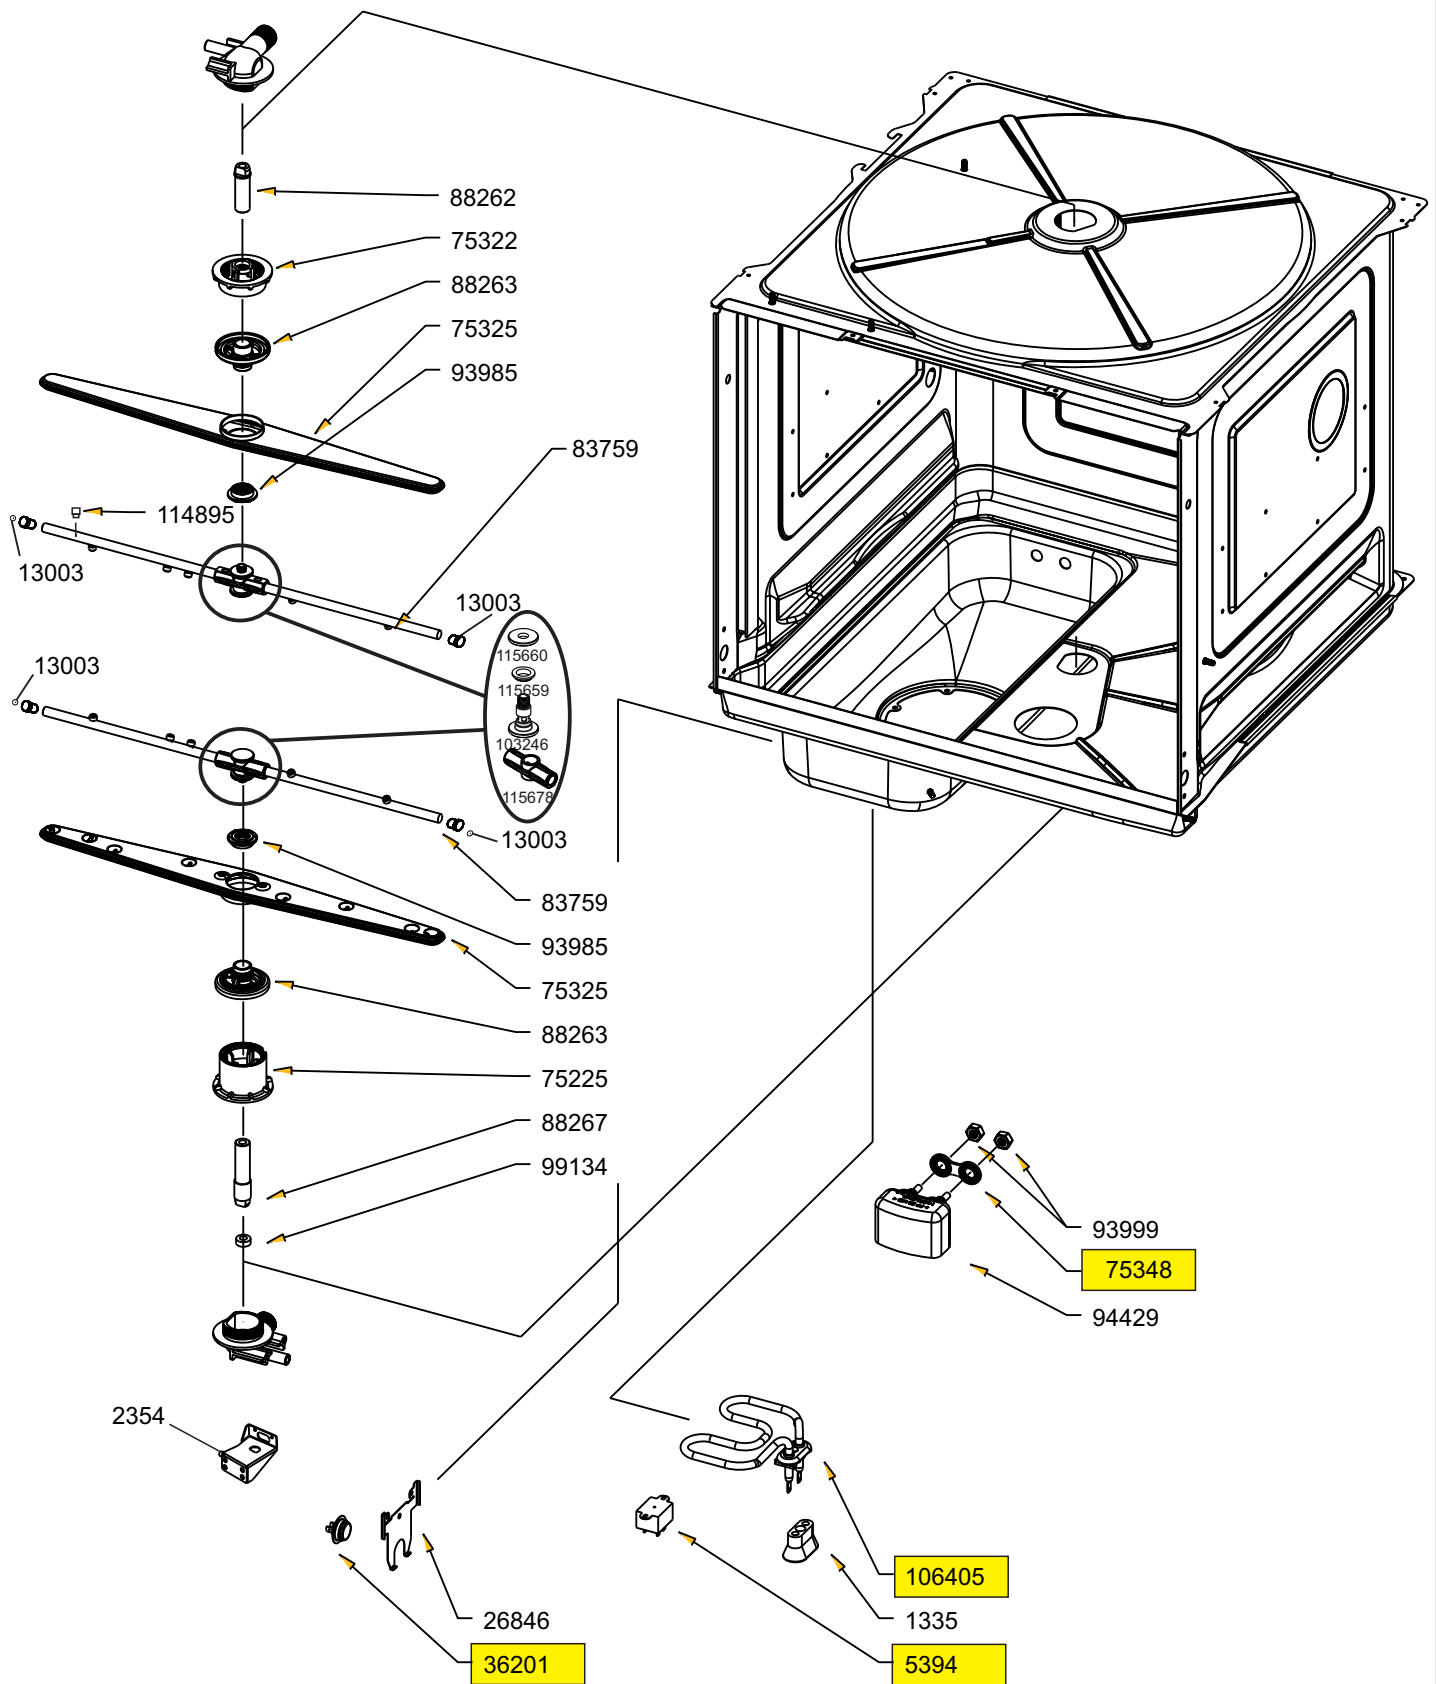

RICAMBI CONSIGLIATI

RECOMMENDED PARTS

PIECES DE RECHANGE
RECOMMANDEES

EMPFOHLENE ERSATZEILE

VERSIONE MANIGLIA SMEG

VERSIONE TOP 2016

it.	en.	fr.
gen.	generic	générique
pro.	programmed	programmée

TUBI/HOSE/TUYAU/SCHLAUCH			
TYPE	CODE	N.POS.	Qt./Mt.
Gw	758975183	111580	5
Nt	758975181	111513	5
B	758975033	109144	5
Nd	758975036	109178	5
Np	758975035	109177	5
Wt	758975034	109176	5