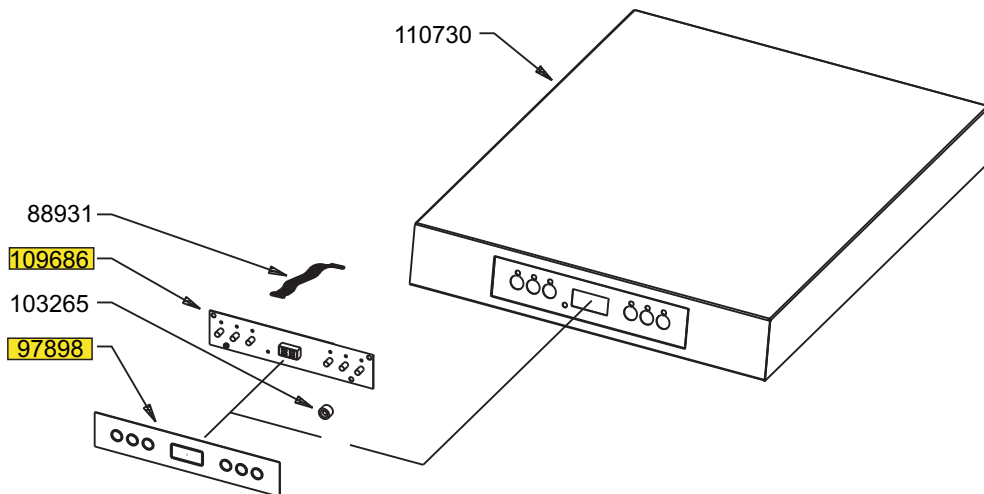

RICAMBI CONSIGLIATI

RECOMMENDED PARTS

PIECES DE RECHANGE  
RECOMMANDEES

EMPFOHLENE ERSATZEILE

PORTA VECCHIA

110753

PORTA NUOVA

114375

VERSIONE ECO 2016

- 103229
- pro. 114348
- gen. 109985
- 103227
- 75240

it.	en.	fr.
gen.	generic	générique
pro.	programmed	programmée

it.	en.	fr.
vas.	tank	cuve
bol.	boiler	boiler
sic.	safety	sécurité