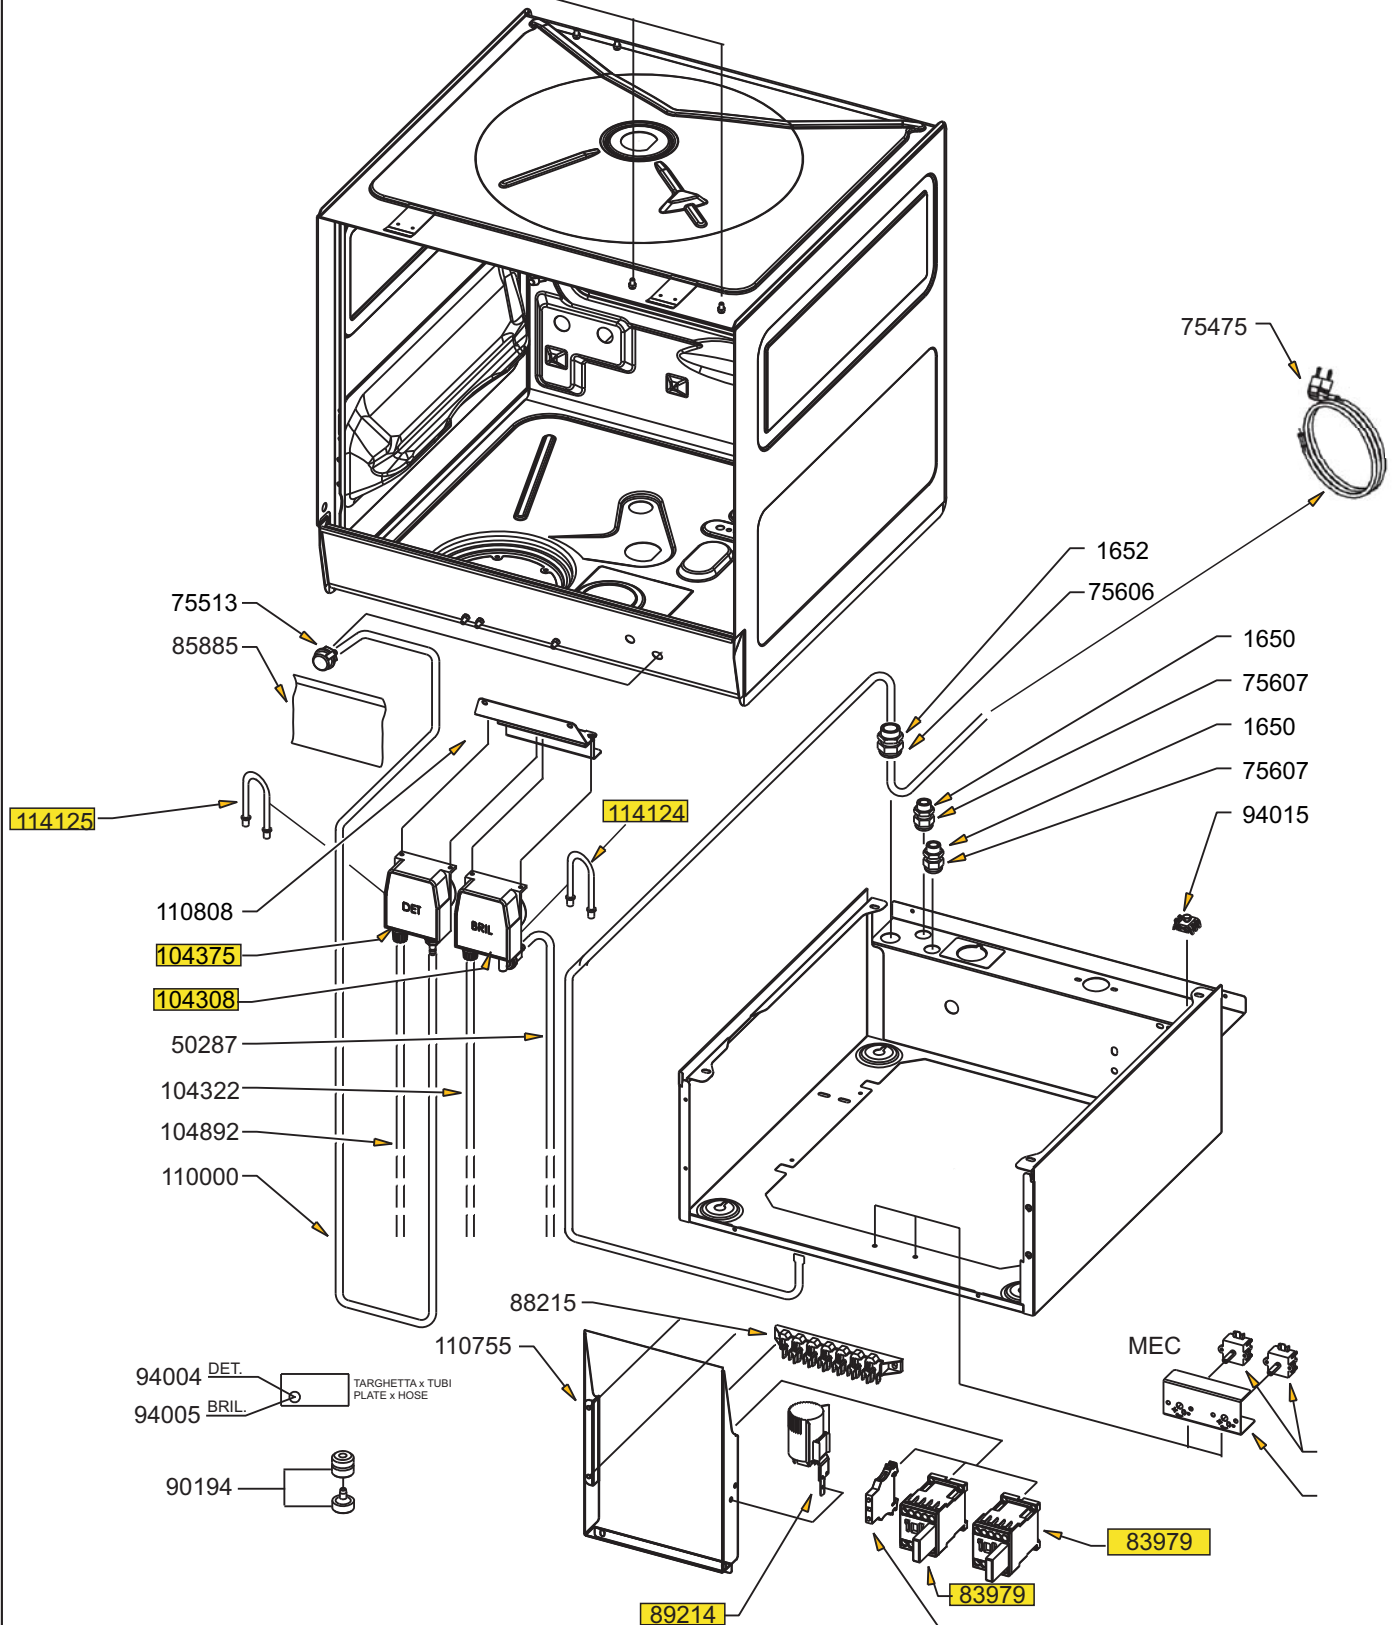

RICAMBI CONSIGLIATI

RECOMMENDED PARTS

PIECES DE RECHANGE  
RECOMMANDEES

EMPFOHLENE ERSATZEILE

PORTA VECCHIA

110753

PORTA NUOVA

114375

VERSIONE ECO 2016

- 103229
- pro. 114348
- gen. 109985
- 103227
- 75240

it.	en.	fr.
gen.	generic	générique
pro.	programmed	programmée

it.	en.	fr.
vas.	tank	cuve
bol.	boiler	boiler
sic.	safety	sécurité