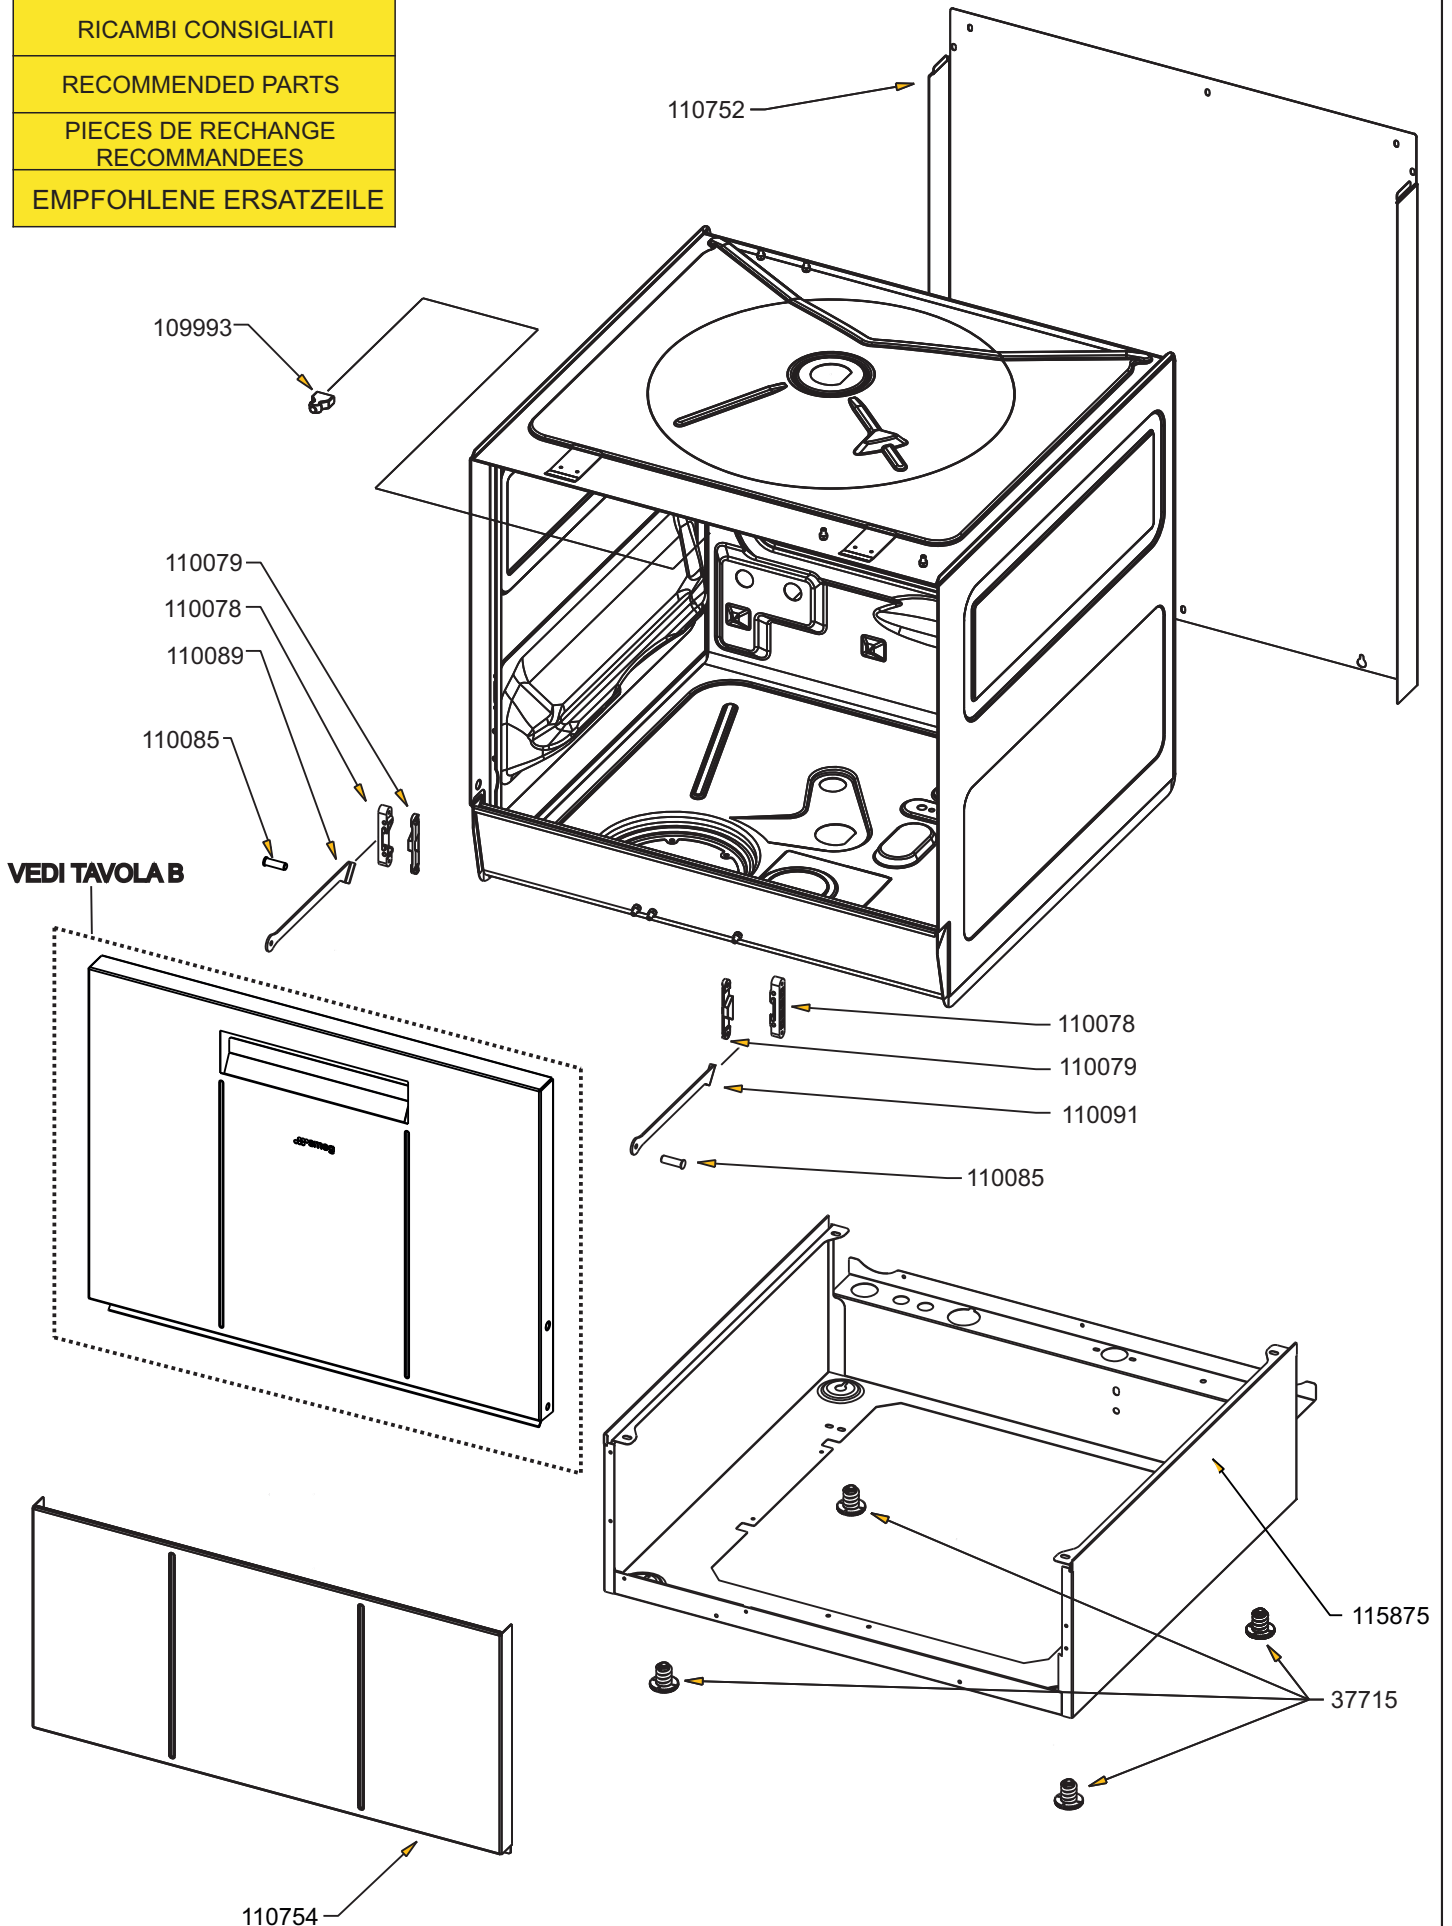

RICAMBI CONSIGLIATI

RECOMMENDED PARTS

PIECES DE RECHANGE  
RECOMMANDEES

EMPFOHLENE ERSATZEILE

PORTA VECCHIA

110753

PORTA NUOVA

114375

VERSIONE ECO 2016

- 103229
- pro. 114348
- gen. 109985
- 103227
- 75240

it.	en.	fr.
gen.	generic	générique
pro.	programmed	programmée

it.	en.	fr.
vas.	tank	cuve
bol.	boiler	boiler
sic.	safety	sécurité