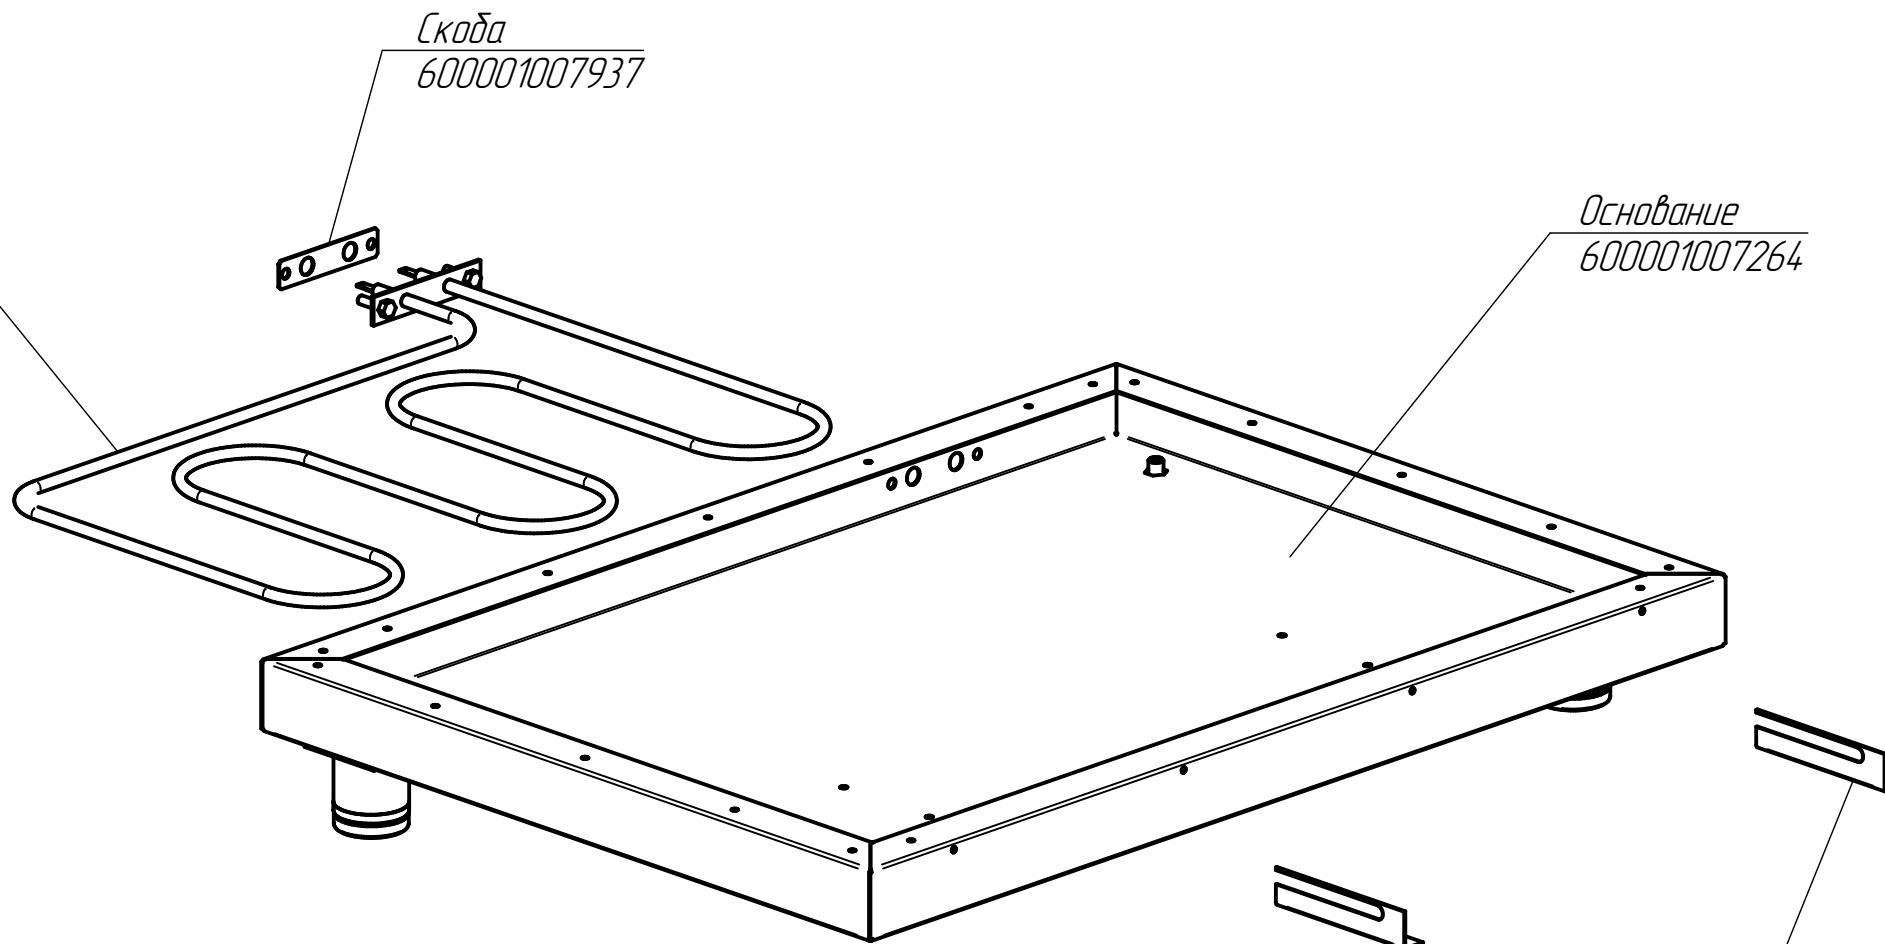

ШРТ-83.9818.003 РС  
Шкаф расстоечный тепловой  
ШРТ-83

ТЭН 256-А-8,5/1,2 Т230  
120000060776

Скоба  
600001007937

Основание  
600001007264

Пластина  
600001007936

Упор  
600001007935

Нога опорная EP92ZZM20NND  
120000020285