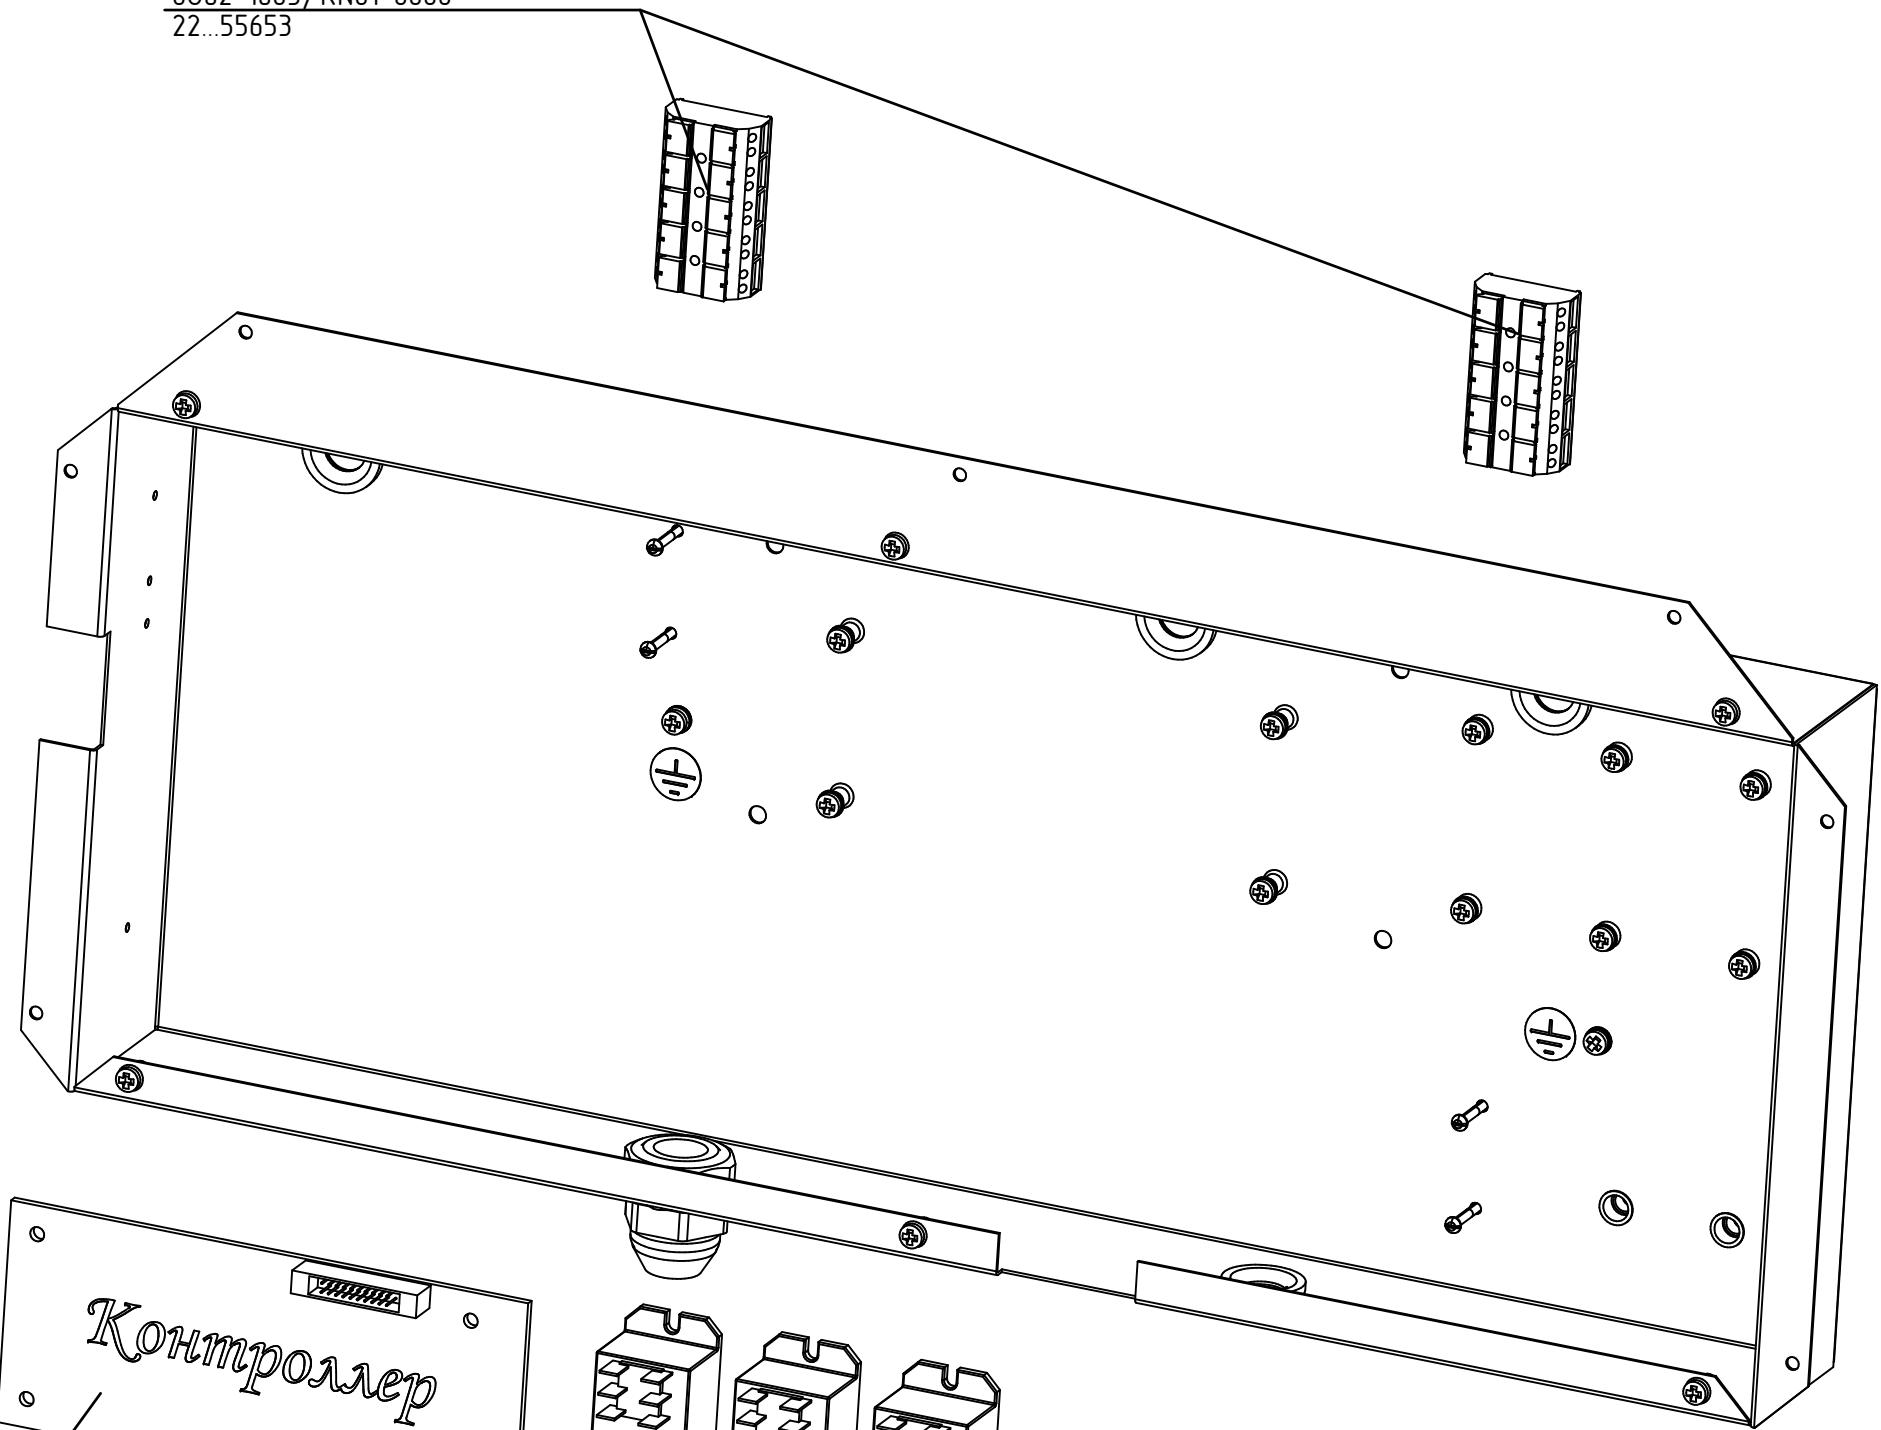

ШОК-6.801130.002РС  
Аппарат шоковой заморозки  
ШОК-6

Клемма 4-проводная, 5-полюсная  
0862-1605/RN01-0000  
22...55653

Блок питания APS-150-24В  
(24V, 6.25A, 150W)  
12...46316

Контроллер 38 ПКА-01  
(ШОК-10 38РКА\_d22 и 38рка\_p24)  
12...45097

Реле с2 NO контактами 230V AC 30A  
12...60605

Конденсатор 8mF 99286-4-7320  
120000046009