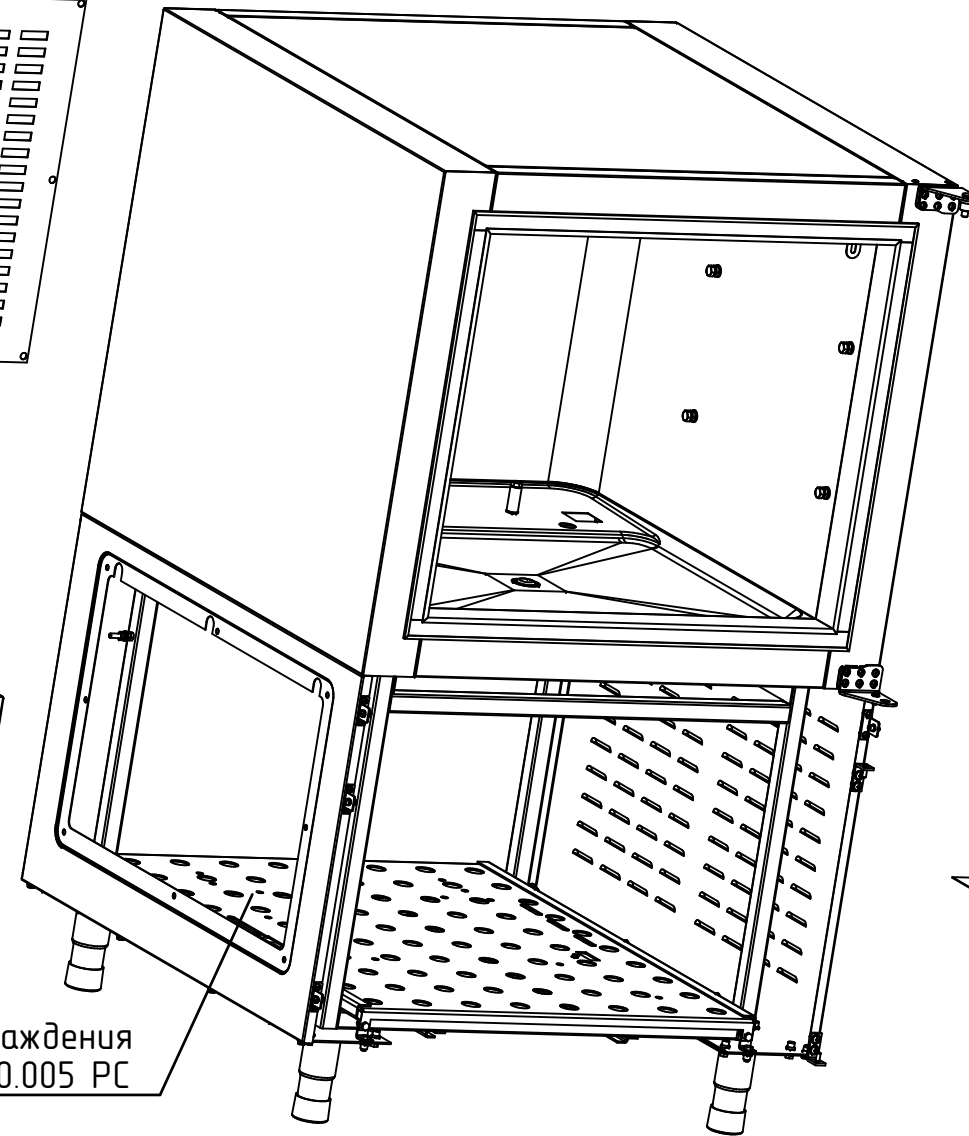

ШОК-6.801130.000РС  
Аппарат шоковой заморозки  
ШОК-6

Стенка задняя  
600001005740

Коробка соединительная  
ШОК-6.801130.002 РС  
600001006209

Крышка боковая левая  
600001009276

Система охлаждения  
ШОК-6.801130.005 РС

Стенка передняя  
600001005743

Термопреобразователь-щуп  
с подогревом ТП 2040-КЗ-ХА-3100  
120000046182

Дверь  
ШОК-6.801130.001 РС  
600001007421

Испаритель  
ШОК-6.801130.004 РС  
6...1007423

Панель управления  
ШОК-6.801130.003 РС  
600001005761