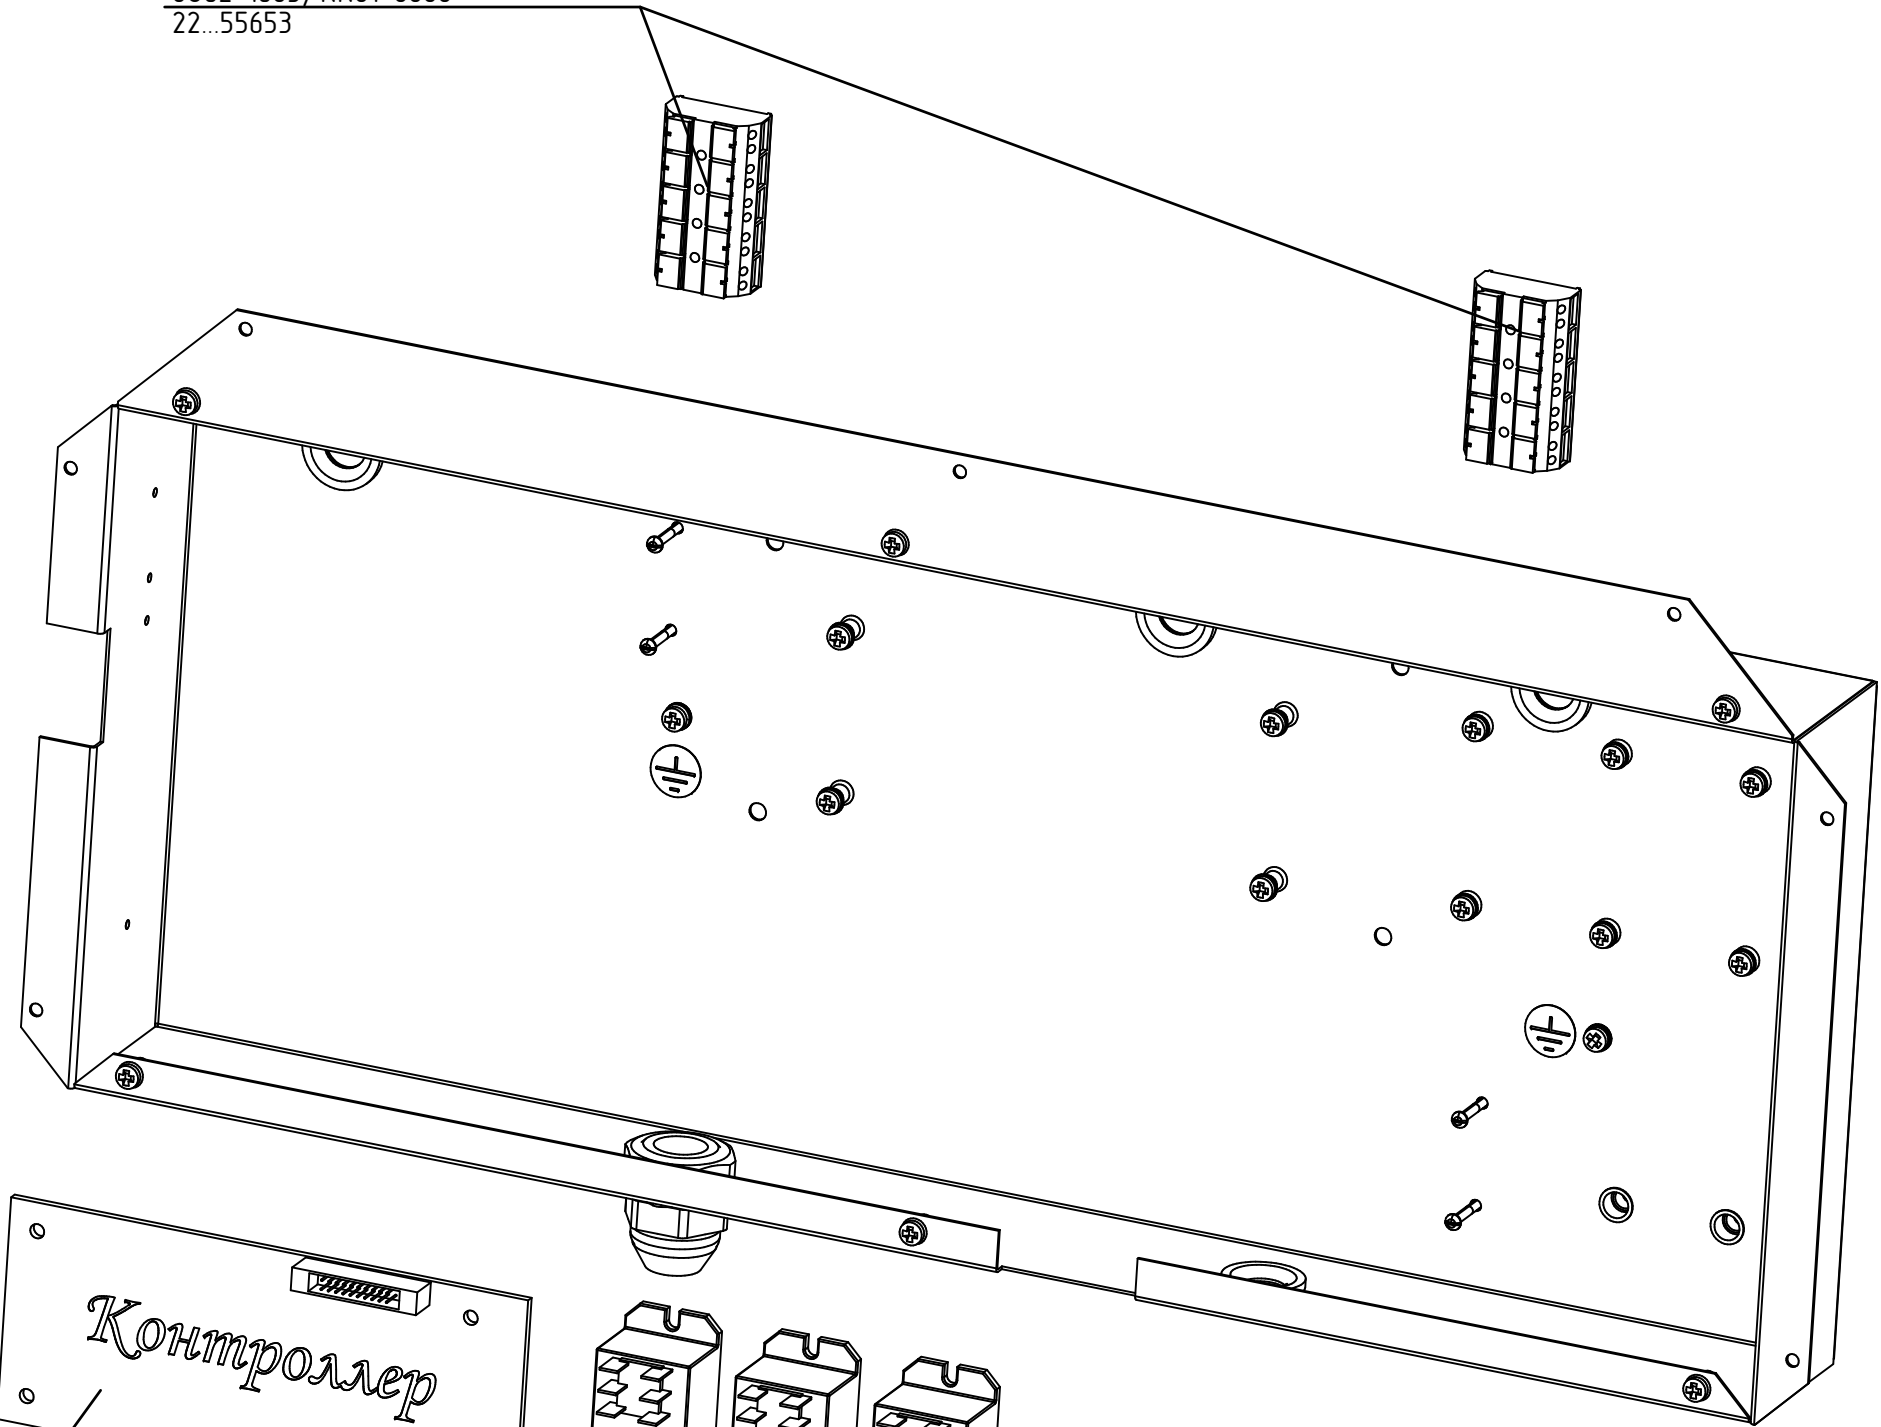

ШОК-10.801132.002РС
Аппарат шоковой заморозки
ШОК-10

Клемма 4-проводная, 5-полюсная
0862-1605/RN01-0000
22...55653

Блок питания APS-150-24В
(24V, 6.25A, 150W)
12...46316

Контроллер 38 ПКА-01
(ШОК-10 38РКА_d22 и 38рка_p24)
12...45097

Реле с2 NO контактами 230V AC 30A
12...60605

Конденсатор 3mF 68462-7320
12...19344