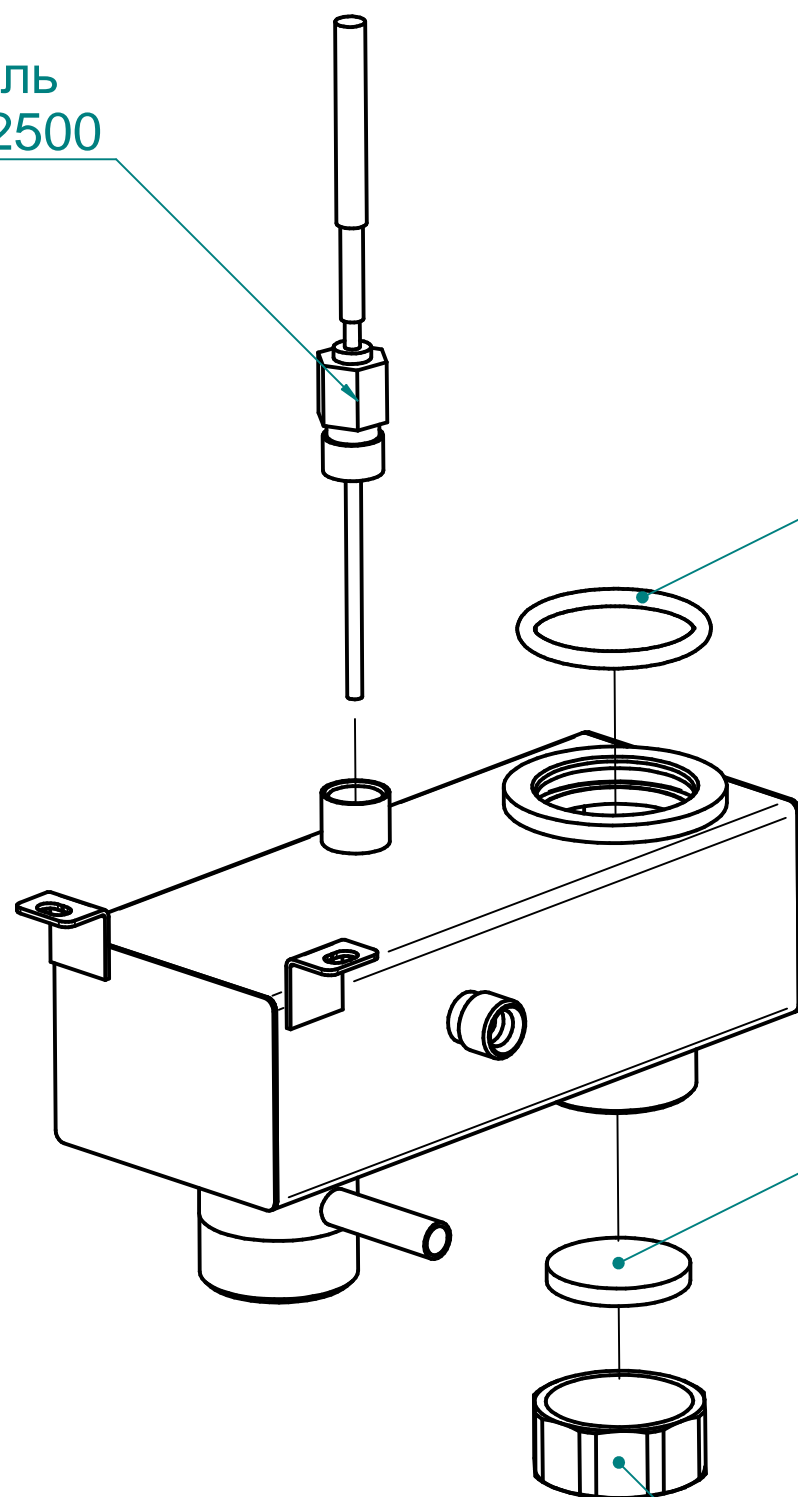

ПКА10-11ПМФ.2295.005РС
Пароконвектомат
ПКА10-1/1ПМФ

Преобразователь
ТС1763-ХК-60-2500
120000060713

Кольцо 42-50-46
120000020174

Прокладка
00001001936

Заглушка
12000002744