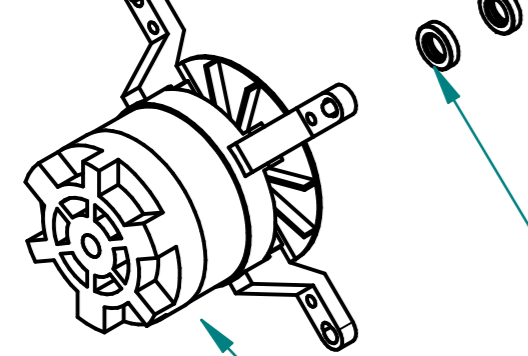

ПКА10-1ПМ2.19449.004РС

Пароконвектомат  
ПКА10-1/1ПМ2

ТЭН БЗ-12000W  
120000060113

Манжета 17x32  
120000020011

Двигатель  
120000060635

Лампочка  
120000060475

Корпус светильника  
120000060440

Прокладка светильника  
120000060604

Стекло светильника  
120000020235

Рамка светильника  
100000005508

Щуп (3 точки, 2500 мм)  
120000060543

Вентилятор 120x120x38  
120000060429

Уплотнитель  
100000008075