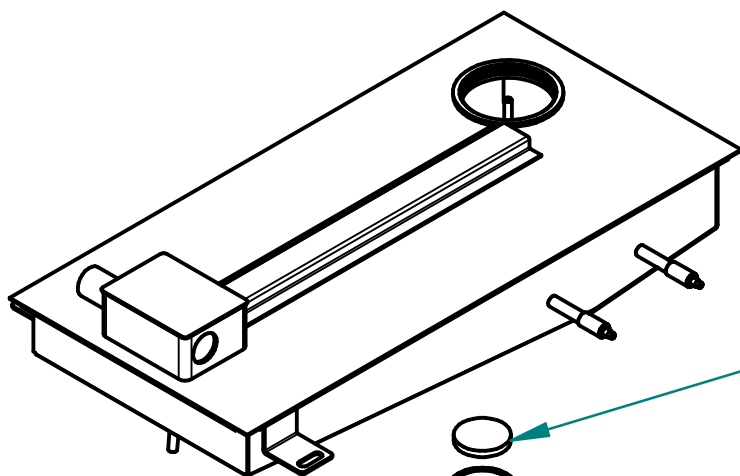

ПКА10-11ПМ2-01.18198.010 РС

Пароконвектомат

ПКА10-1/1ПМ2-01

Гайка

120000007604

Прокладка

000001001936

Заглушка G1 1/4"