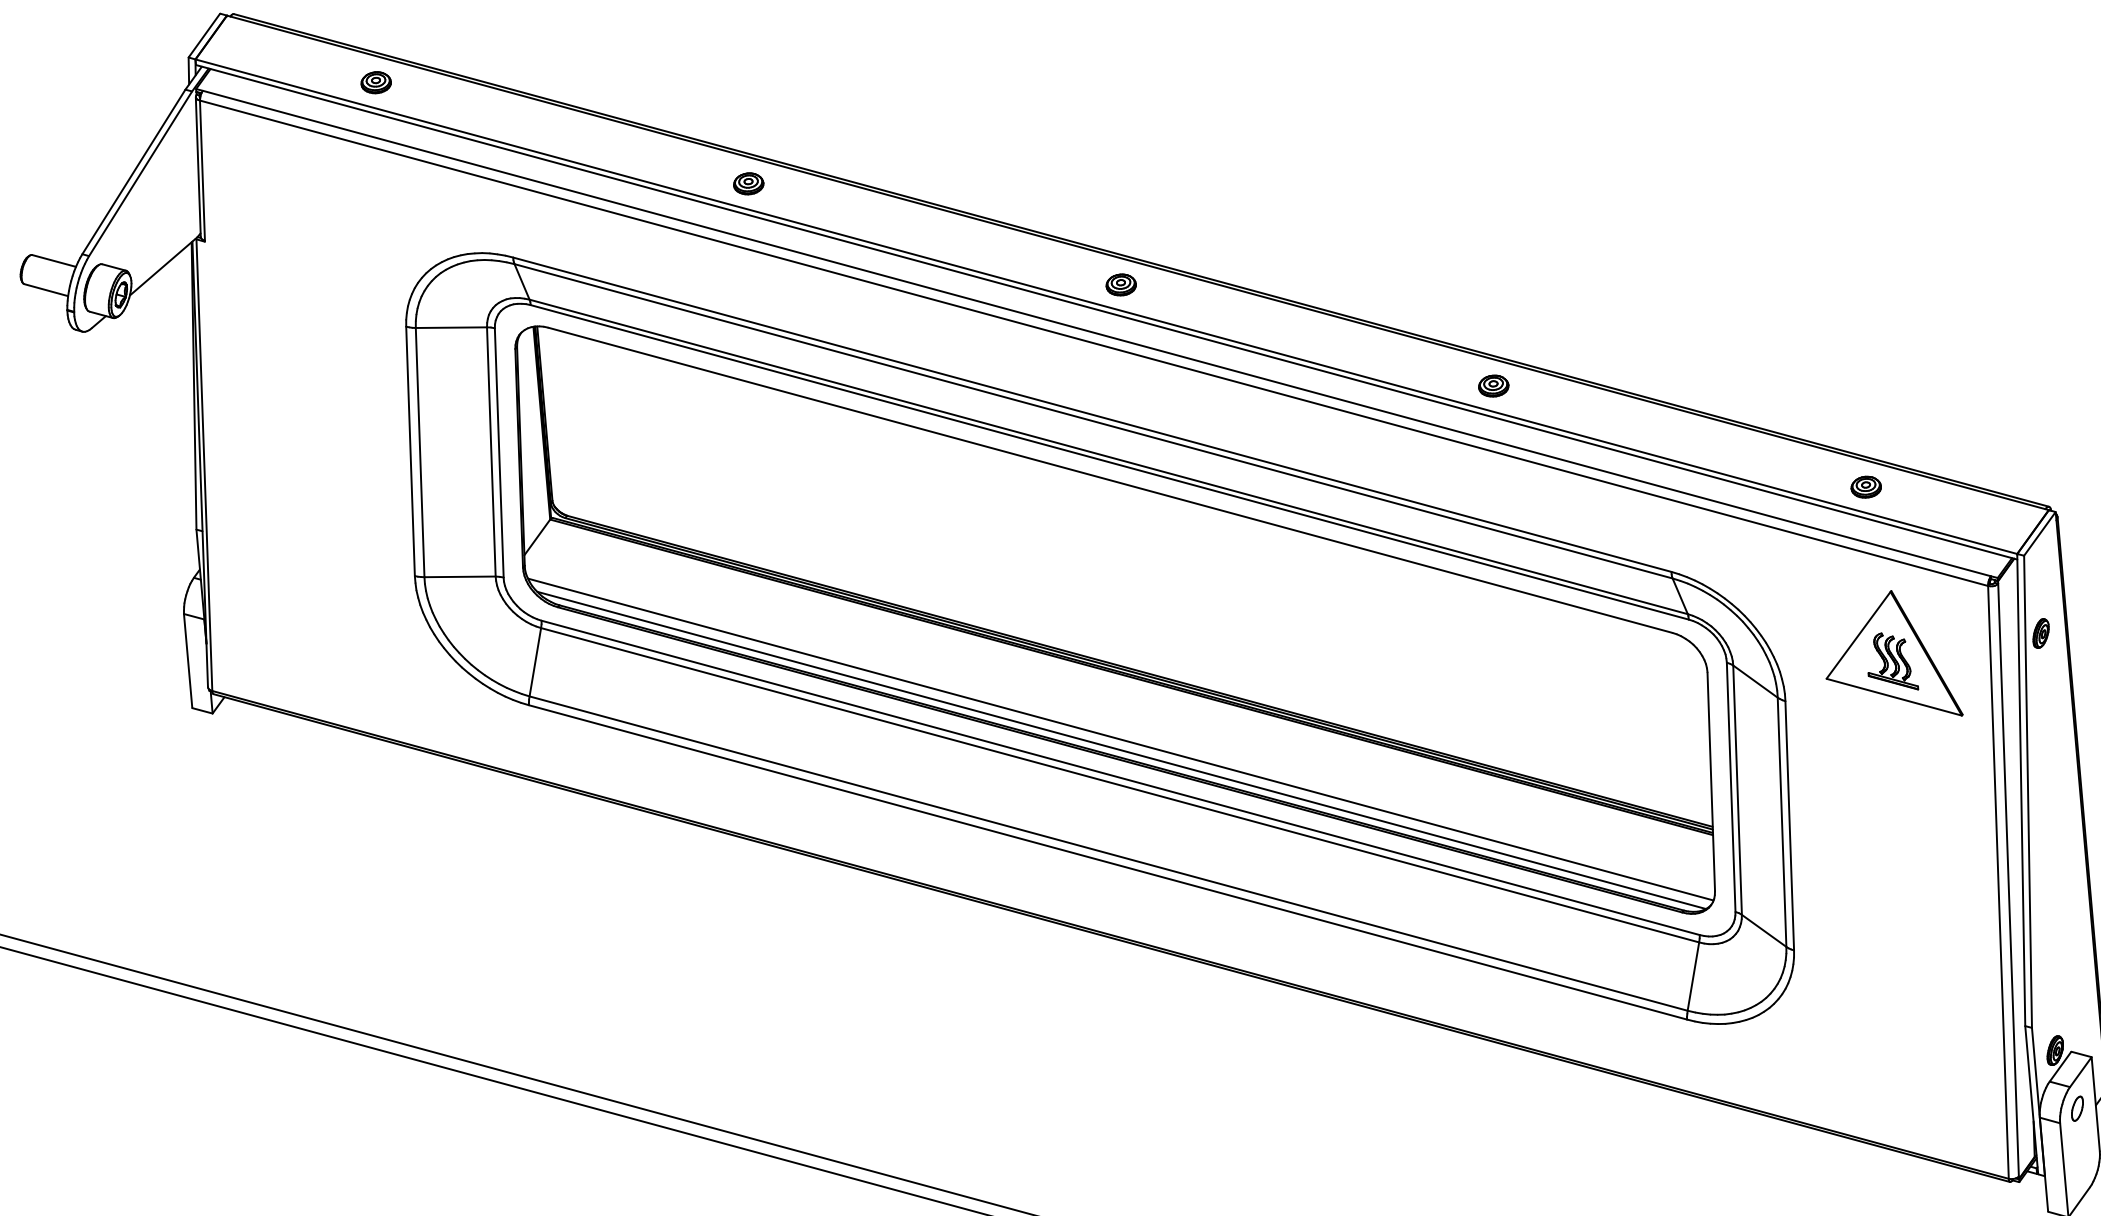

ПЭП-2.801122.001 РС
Печь электрическая
для пиццы ПЭП-2

Ручка двери
120000044689

Стекло термостойкое 385*110*5мм
120000045622