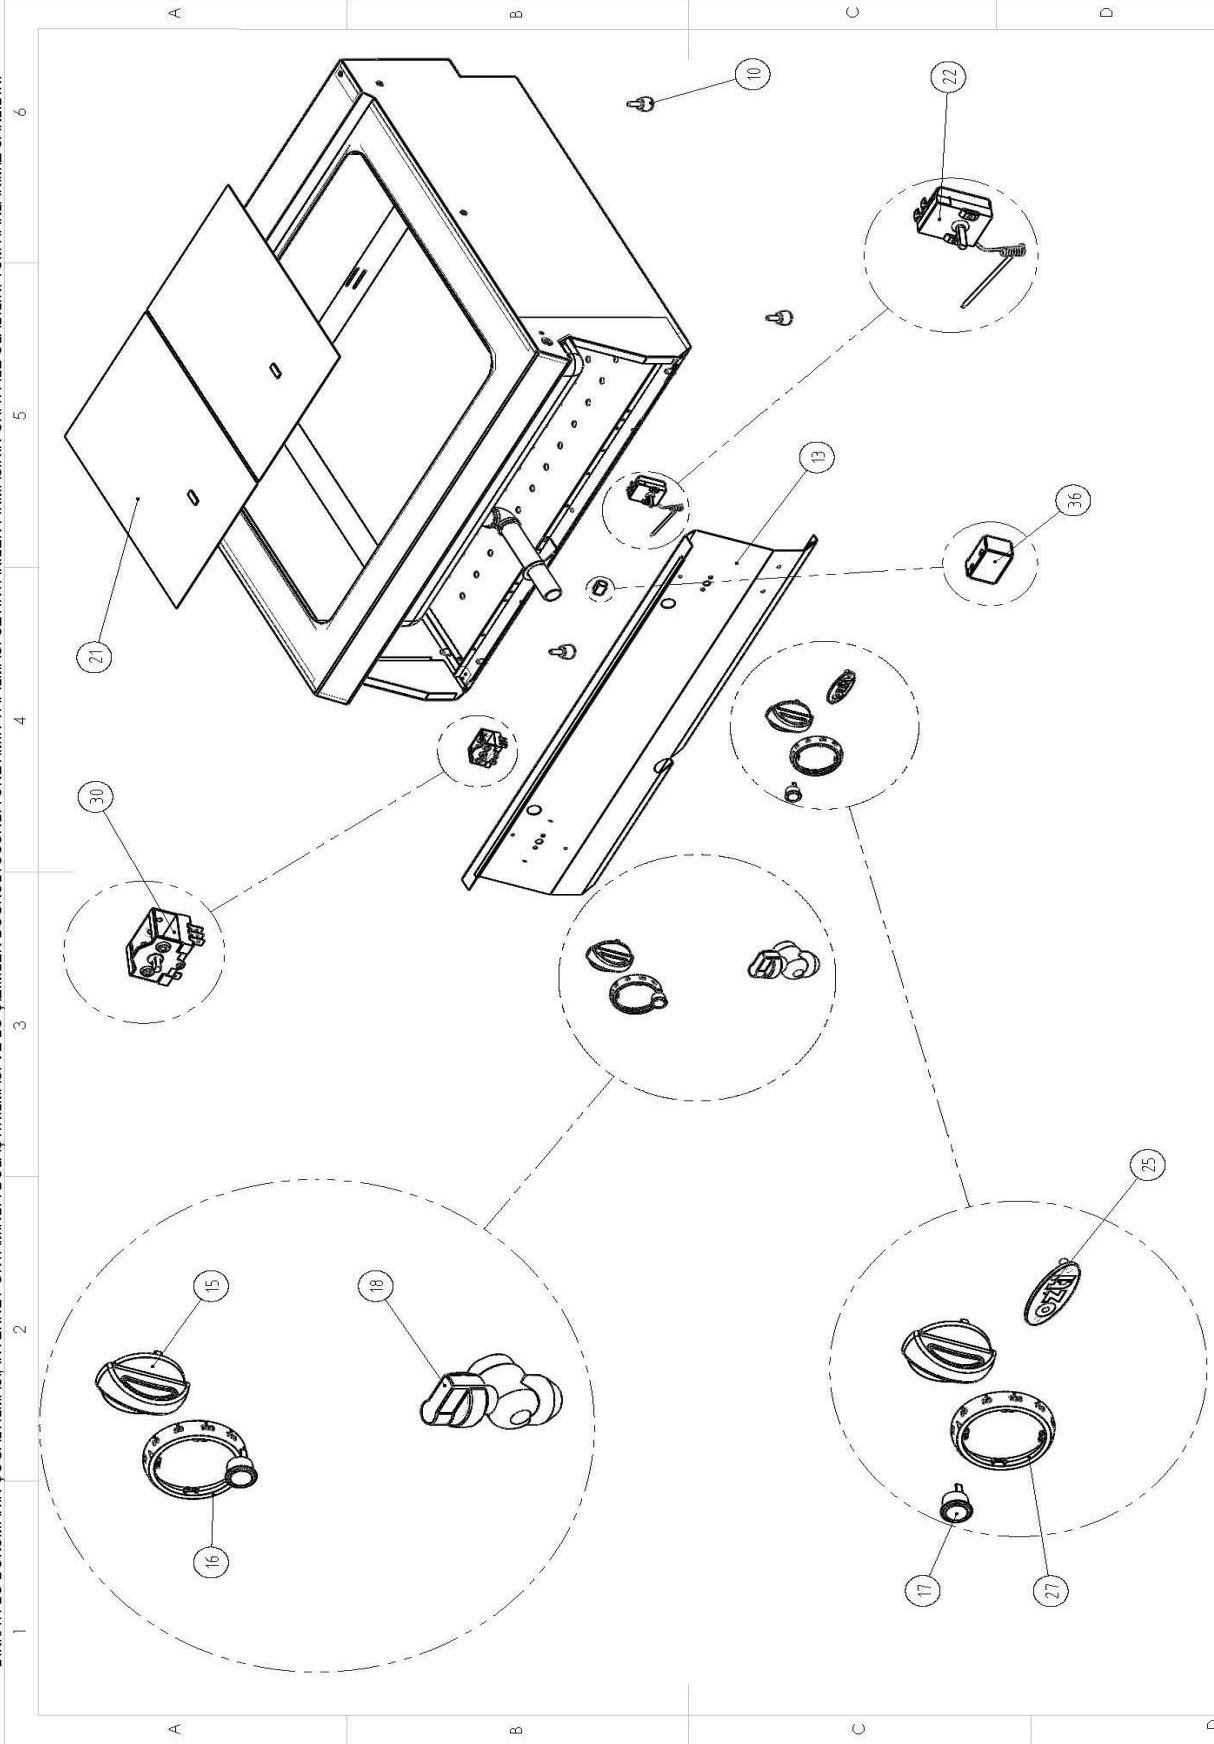

SPARE PART LIST

Spare Part ItemCode	Item name.	PictureId
6260.00002.05	ADJUSTABLE LEG M6	10
2854.N20.08000290.4.10	FRONT PANEL FOR 80'S ELECTRICAL BAIN MARIE	13
6260.00015.45	THERMOPLASTIC KNOB MAIN BODY WITH 6 mm INSERT	15
6260.00015.38	THERMOPLASTIC KNOB SCALE 0-1-0	16
6251.00004.30	SIGNAL LAMP BLACK BODY GREEN LENS NEON 100K-220V	17
6222.00006.42	DRAIN TAP R3/4"	18
6246.00008.06	HEATING ELEMENT 1000 W 220 V (29x40) SILICONE FOLIO	21
6234.00001.42	THERMOSTAT 30-90 C MONOPHASE	22
2179.09028.01	LABEL FOR FRONT PANEL "ÖZT RYAK LER"	25
6260.00015.37	THERMOPLASTIC KNOB SCALE 30-90 C	27
6254.00005.03	2 POLE ON-OFF SWITCH	30
6248.00016.01	TERMINAL PORCELAIN NO.2	36

DİKKAT: BU DÖKÜMANIN ÇOĞALTILMASI İNTERNET ORTAMINDA DOLAŞTIRILMASI VE BU ÇİZİMLER DOĞRULTUSUNDA ÜRETİMİN YAPILMASI ÖZTİRYAKLER FİRMANININ ONAYI İLE OLABİLİR. TÜM HAKLARIMIZ SAKLIDIR.

öztiryakler

PARÇA ADI

T. RESİM NO

ÖBE 8070 servis

REVİZYON

KALINLIK

AGIRLIK(Gr.)

TÜM ÖLÇÜLER mm ÇİNSİNDİR

RESİM ÜZERİNDEN ÖLÇÜ ALMAYINIZ!

Ar-Ge