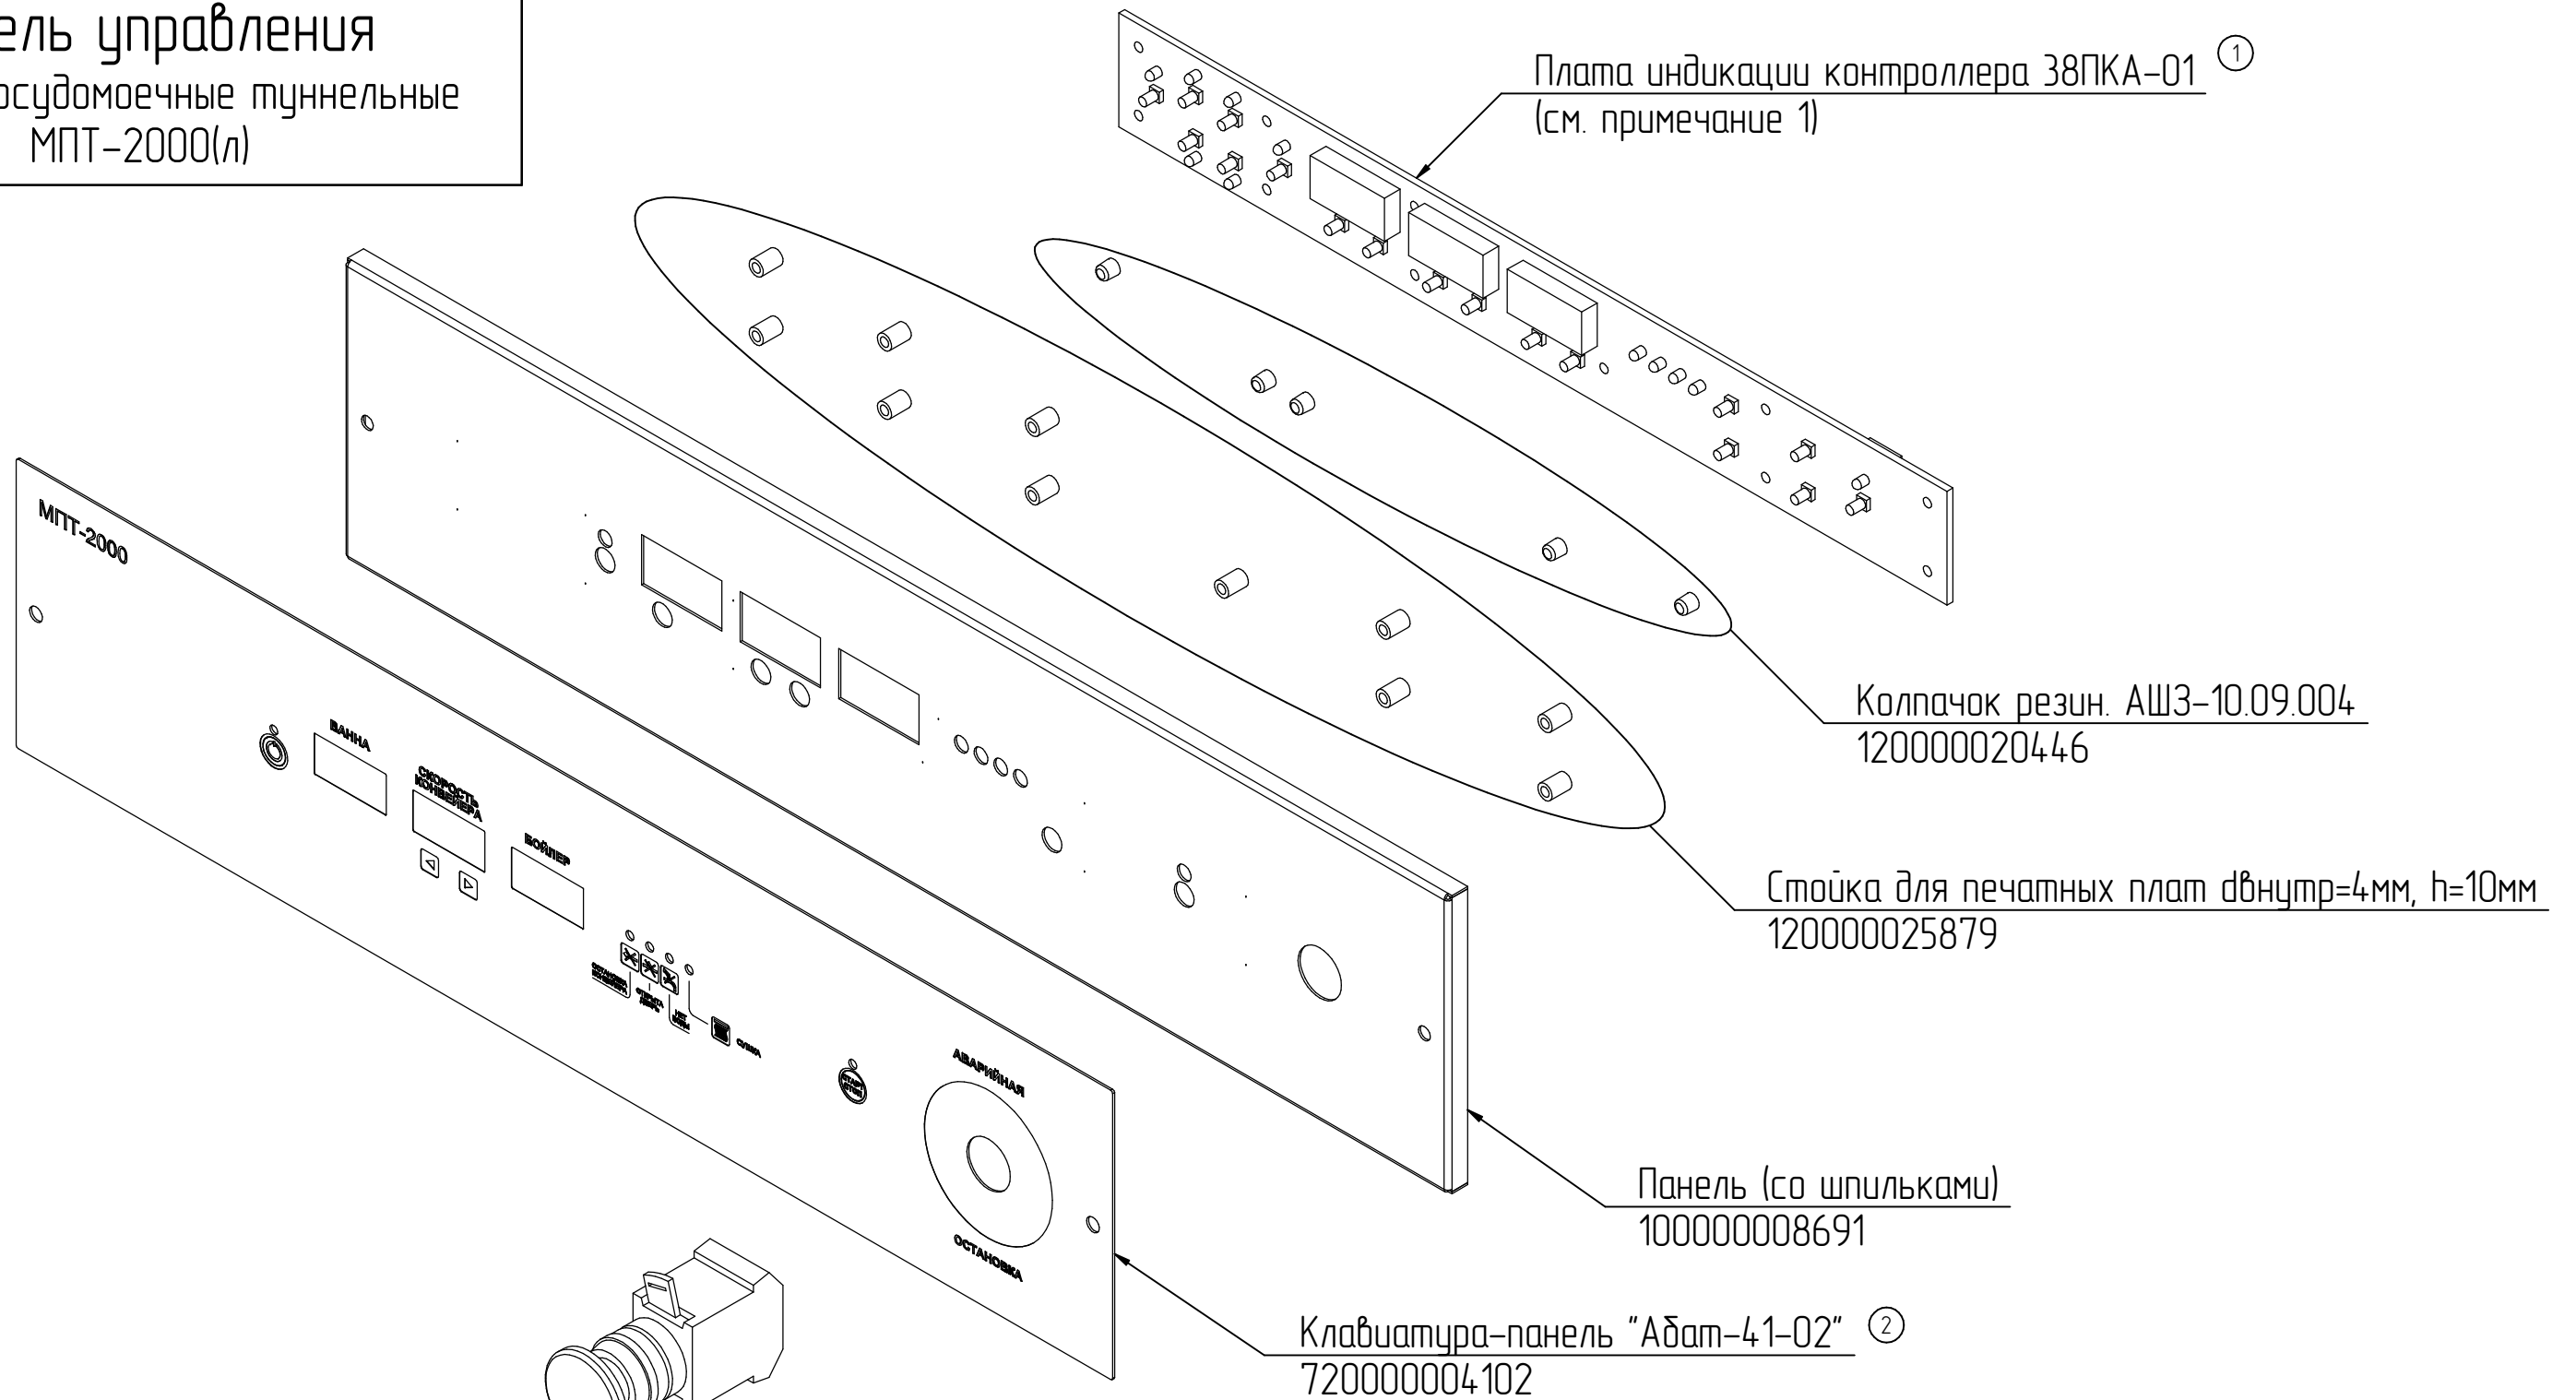

МПТ-2000.001РС
 Панель управления
 Машины посудомоечные туннельные
 МПТ-2000(л)

Кнопка аварийной остановки d22
 SHNXB7ES+545P
 120000060716

Примечания
 1. Контроллер 38ПКА-01 (код 120000061156) состоит из релейной платы (см. МПТ-1700.003РС) и платы индикации (изображена).
 2. Комплектующие, содержащие рядом с названием цифру, были введены в конструкцию взамен ранее применяющихся позиций, указанных в таблице.

№	Код	Наименование	Примечание
1	120000060730	Контроллер МПК-700К-02	до августа 2016г
2	120000060752	Клавиатура-панель "Абат-29-01"	до августа 2016г