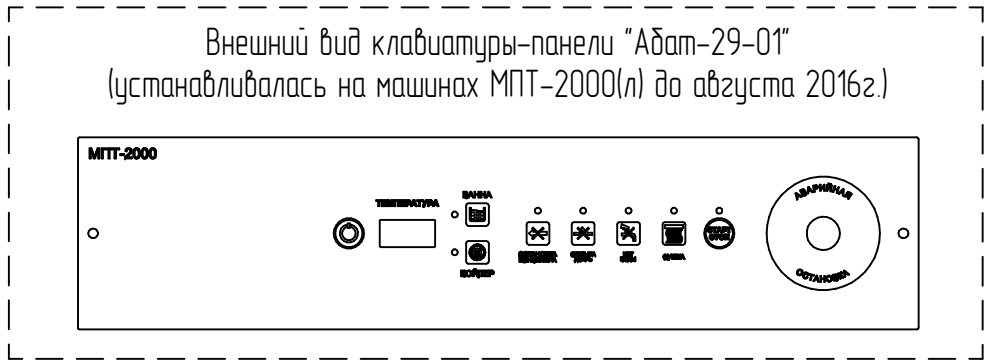

МПТ-2000.001РС
 Панель управления
 Машины посудомоечные туннельные
 МПТ-2000(л)

Кнопка аварийной остановки d22
 SHNXB7ES+545P
 120000060716

Примечания
 1. Контроллер 38ПКА-01 (код 120000061156) состоит из релейной платы (см. МПТ-1700.003РС) и платы индикации (изображена).
 2. Комплектующие, содержащие рядом с названием цифру, были введены в конструкцию взамен ранее применяющихся позиций, указанных в таблице.

№	Код	Наименование	Примечание
1	120000060730	Контроллер МПК-700К-02	до августа 2016г
2	120000060752	Клавиатура-панель "Абат-29-01"	до августа 2016г