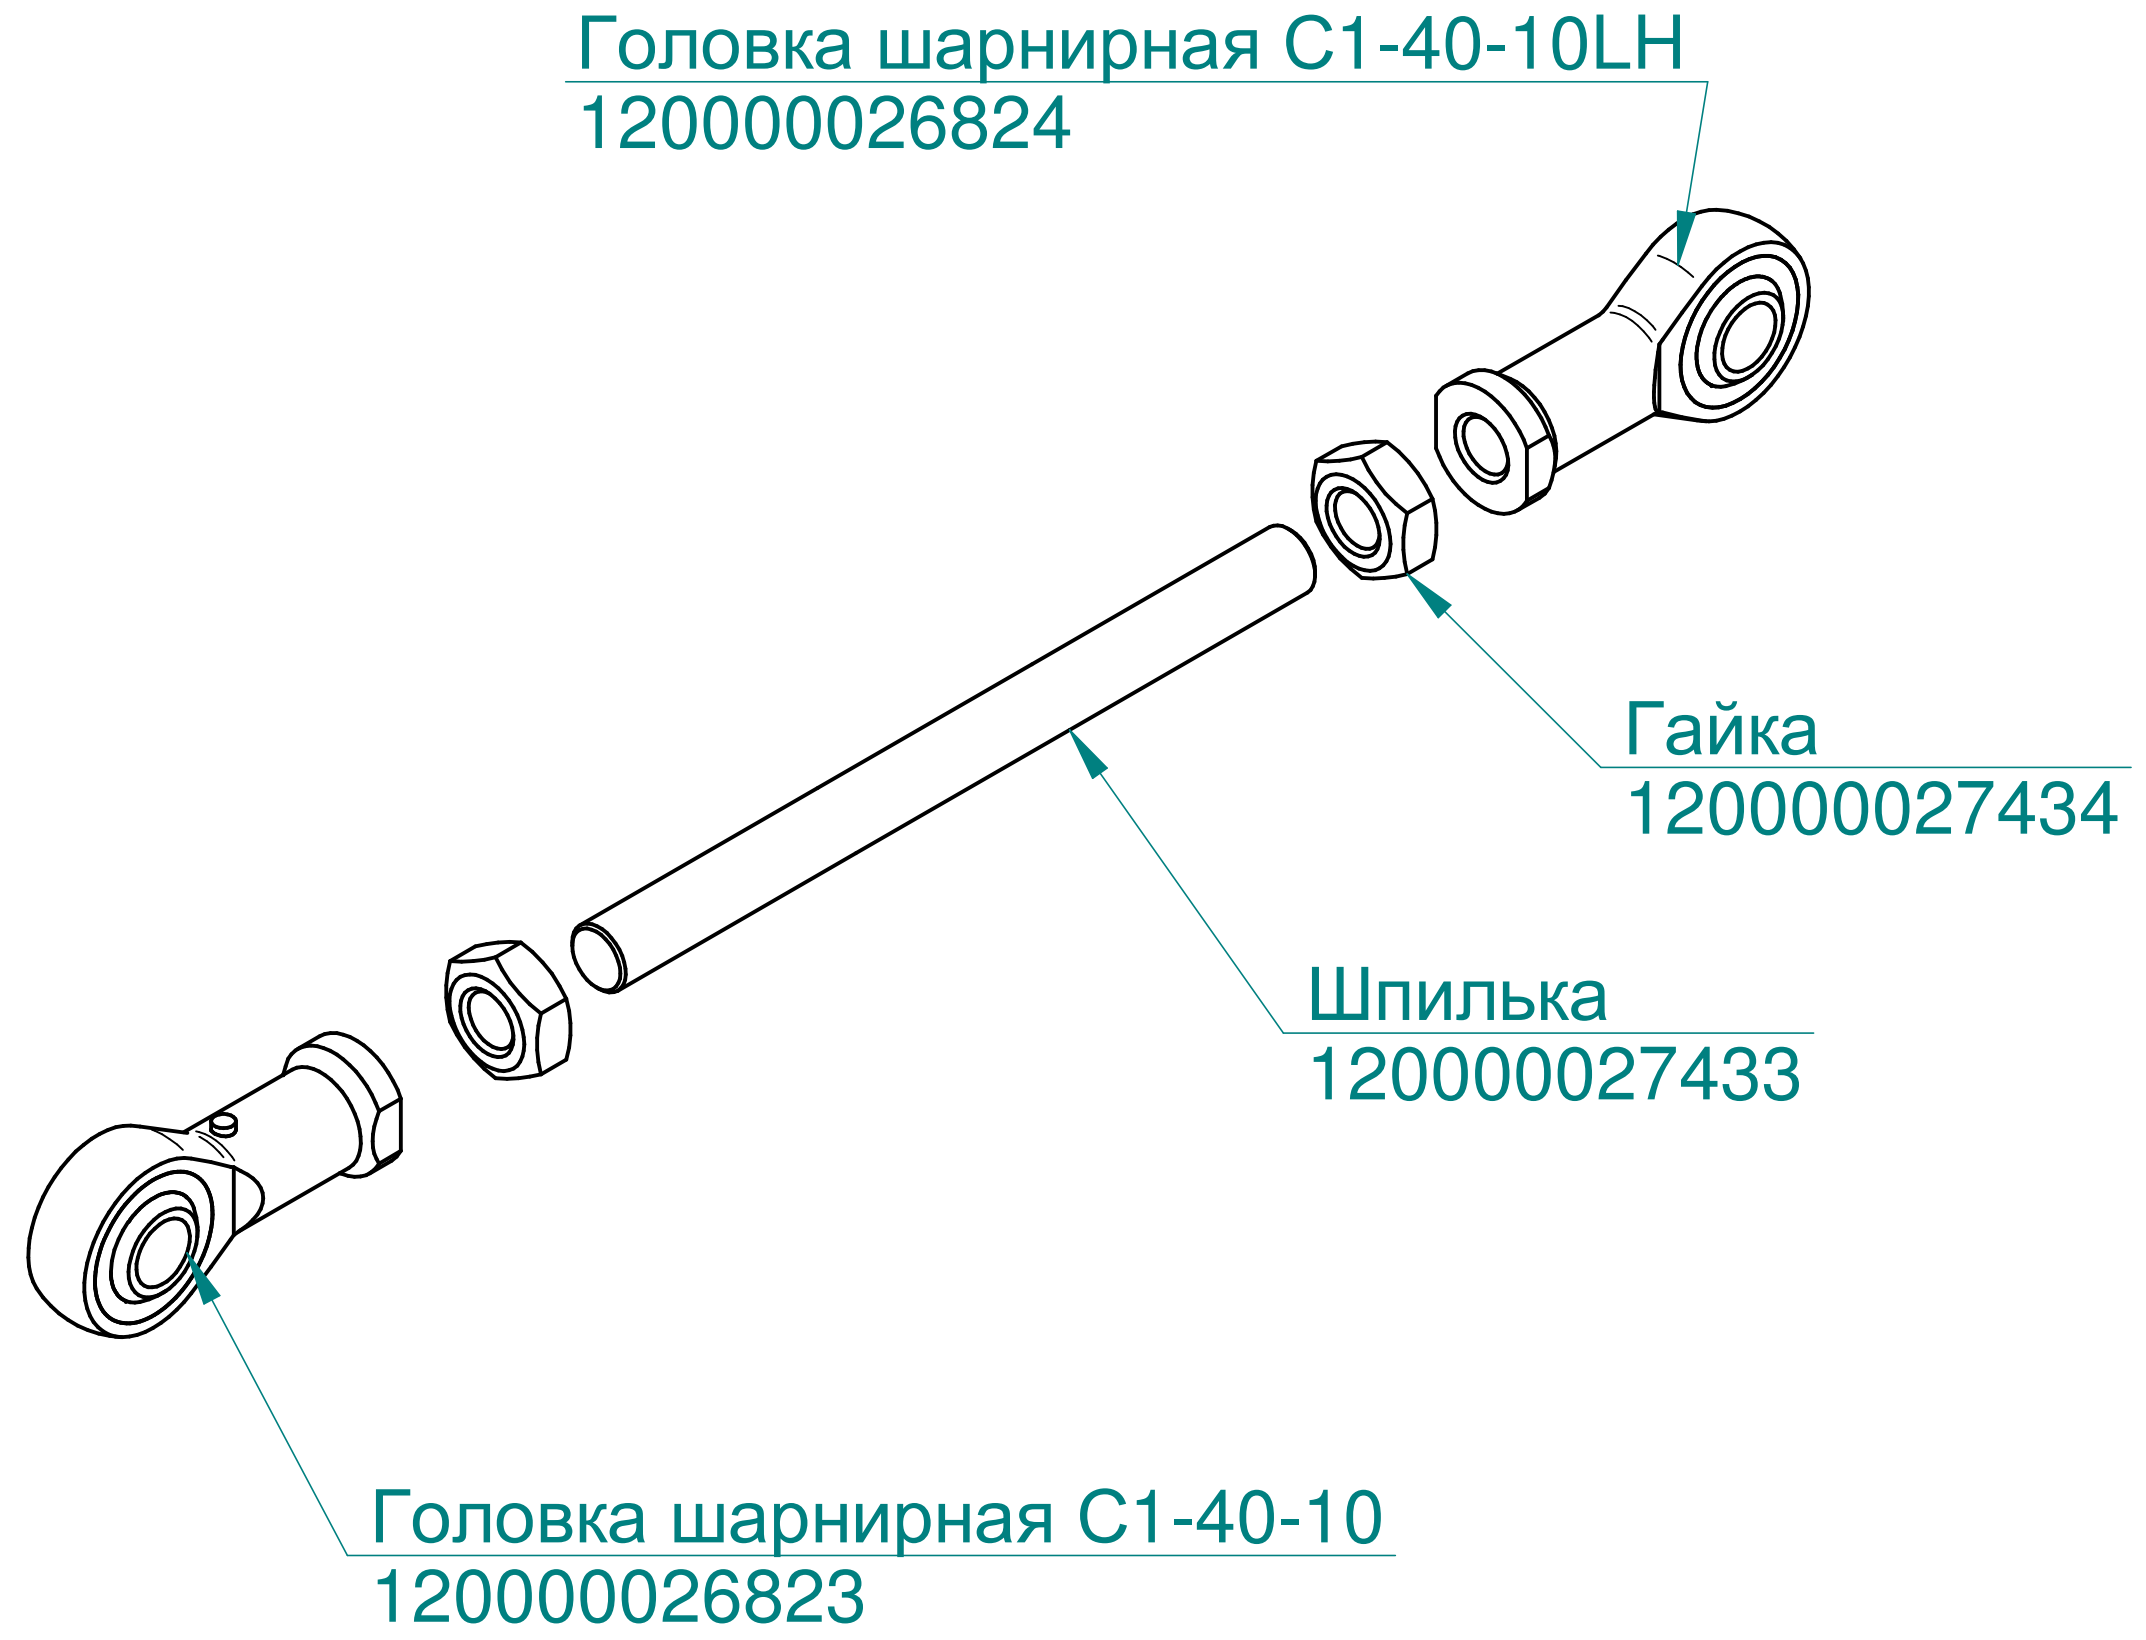

МПЛ-60.19529.03.02.000 РС
Тяга
Миксер планетарный МПЛ-60-3

Версия от 11.01.2018