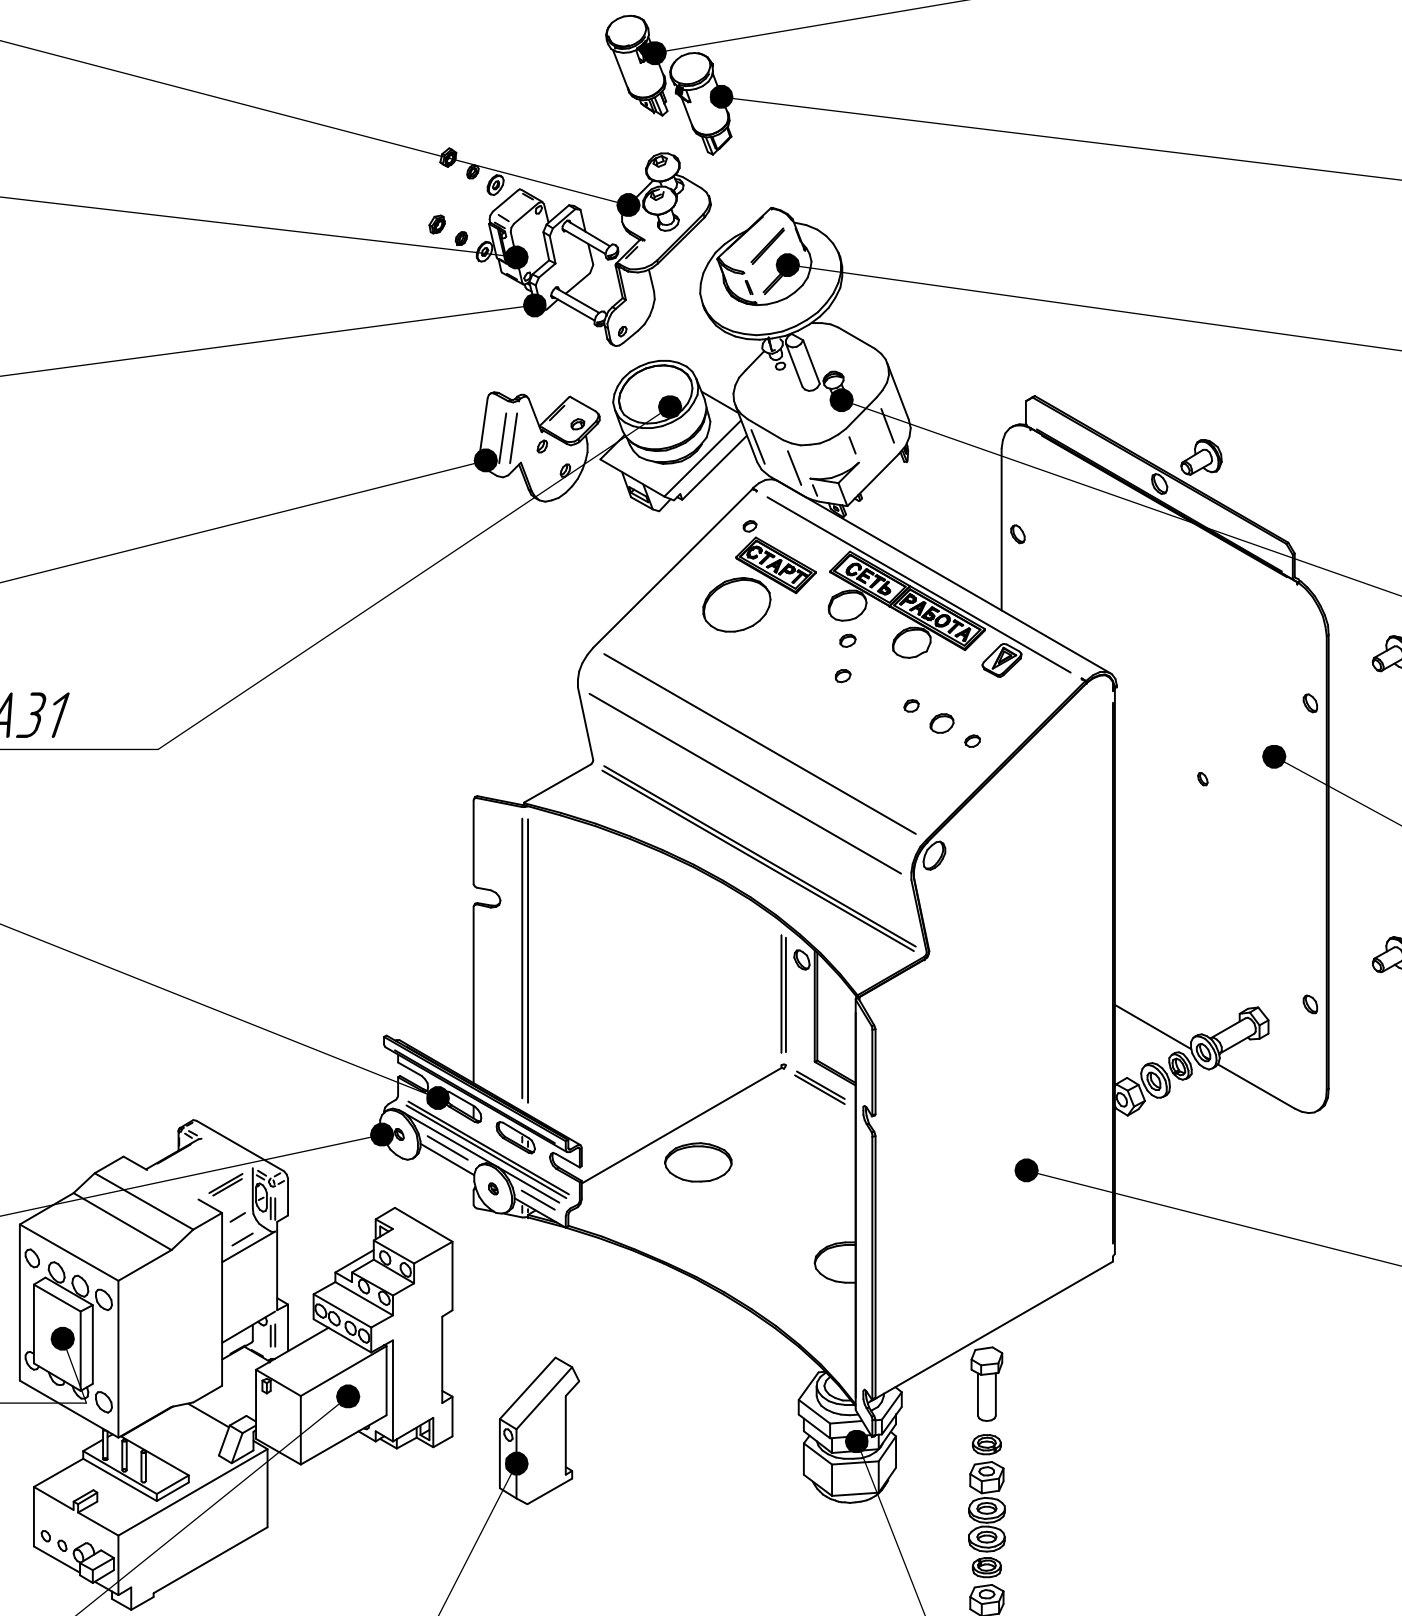

Кронштейн

код 1С 100000050283

Микропереключатель

код 1С 120000044628

Изолятор

код 1С 100000049683

Фиксатор

код 1С 100000050347

Кнопка зеленая SHNXB5AA31

код 1С 120000060158

Динрейка

код 1С 100000012058

Шайба

код 1С 100000050285

Контактор NC1-1810 18A

код 1С 120000061046

Реле РТТ 5-10-1

код 1С 120000060111

Клемма упор КД 3

код 1С 120000060668

Ввод кабельный КГВ16

код 1С 120000060633

Лампа сигнальная белая
код 1С 120000006277

Лампа сигнальная желтая
код 1С 120000006276

Ручка терморегулятора
код 1С 120000020122

Реле времени 2РВ-6
код 1С 120000060953

Подложка
код 1С 100000012805

Щит защитный
код 1С 100000050330