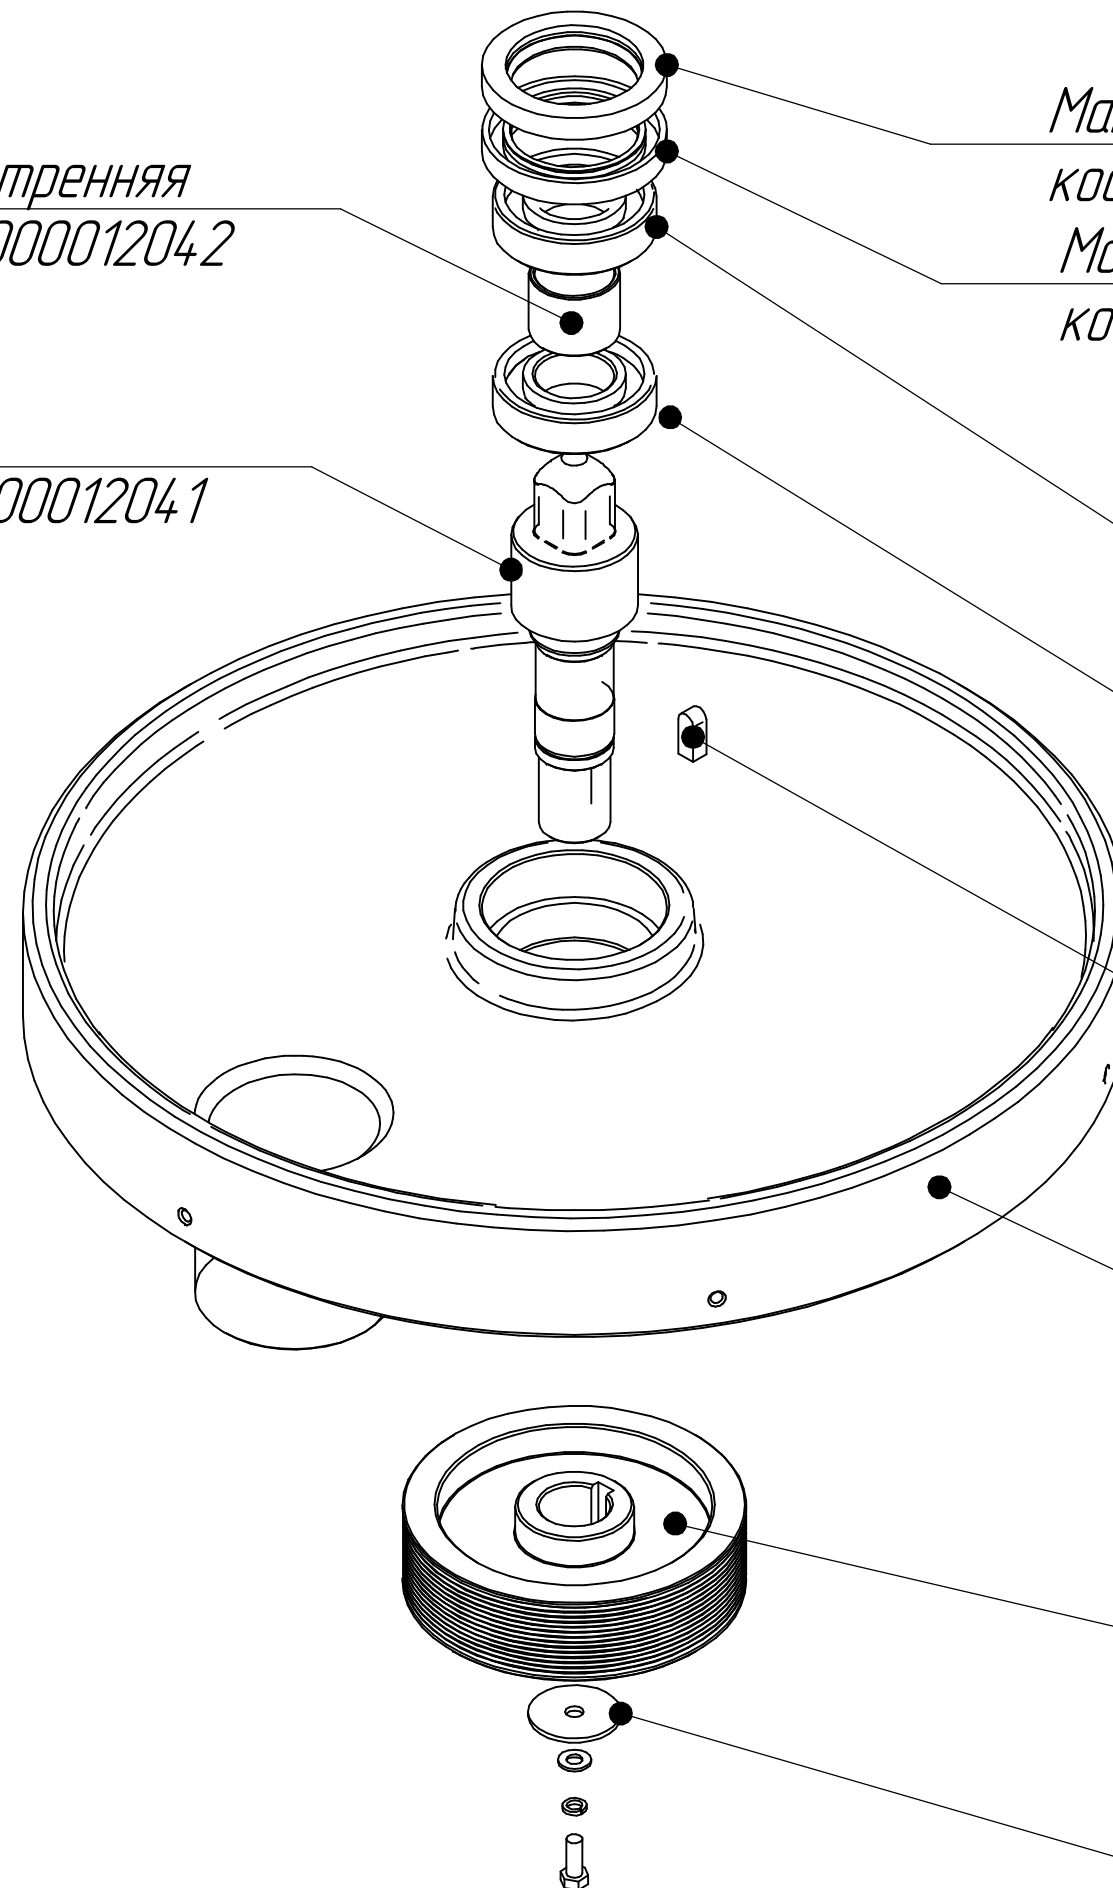

Подшипник 80206
код 1С 120000020560

Подшипник 80206
код 1С 120000020560

Шпонка
код 1С 720000012045

Станина
код 1С 120000020705

Шкив ведомый
код 1С 720000012044

Шайба
код 1С 100000012043

Крышка
код 1С 720000027193