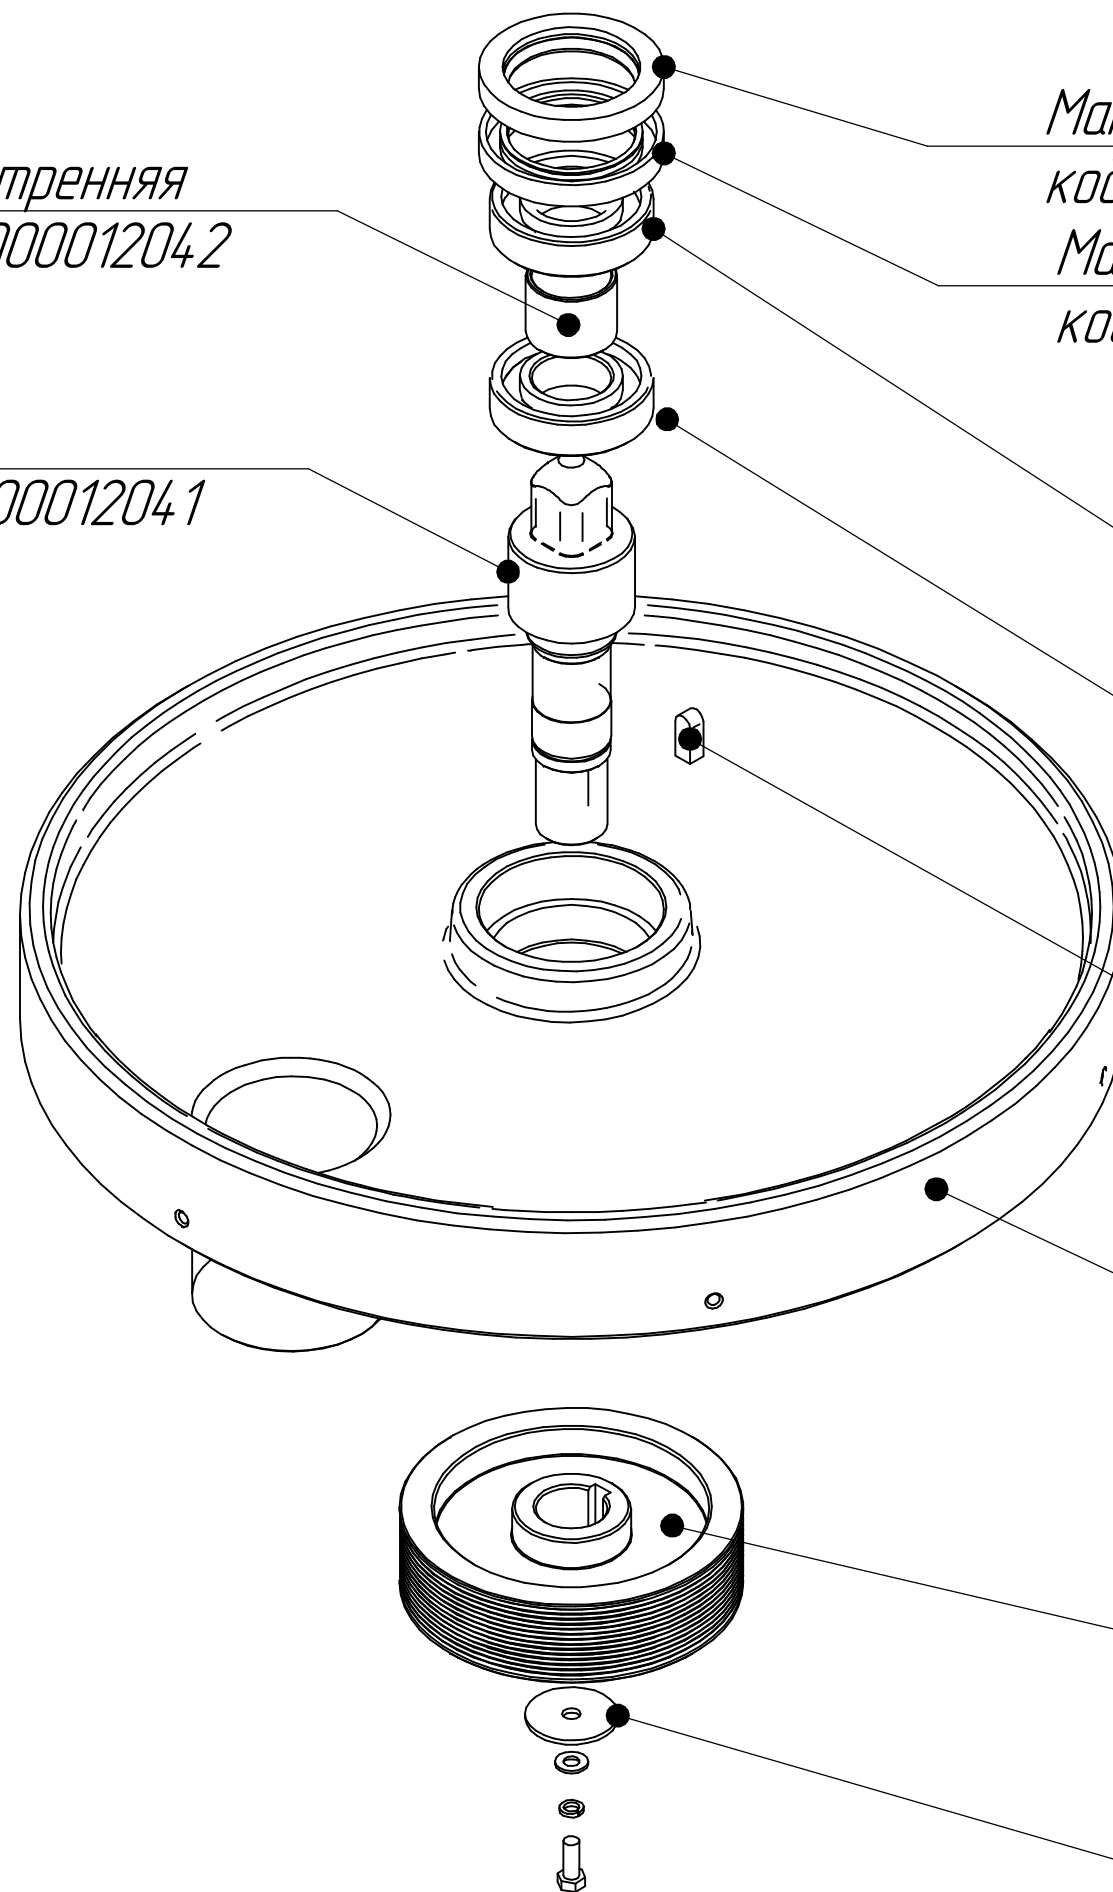

Втулка внутренняя
код 1С 720000012042

Вал
код 1С 720000012041

Манжета армир. 2,1-48x70 ГОСТ 8752-79
код 1С 120000020559

Манжета армир. 2,1-48x70 ГОСТ 8752-79
код 1С 120000020559

Подшипник 80206
код 1С 120000020560

Подшипник 80206
код 1С 120000020560

Шпонка
код 1С 720000012045

Станина
код 1С 120000020705

Шкив ведомый
код 1С 720000012044

Шайба
код 1С 100000012043