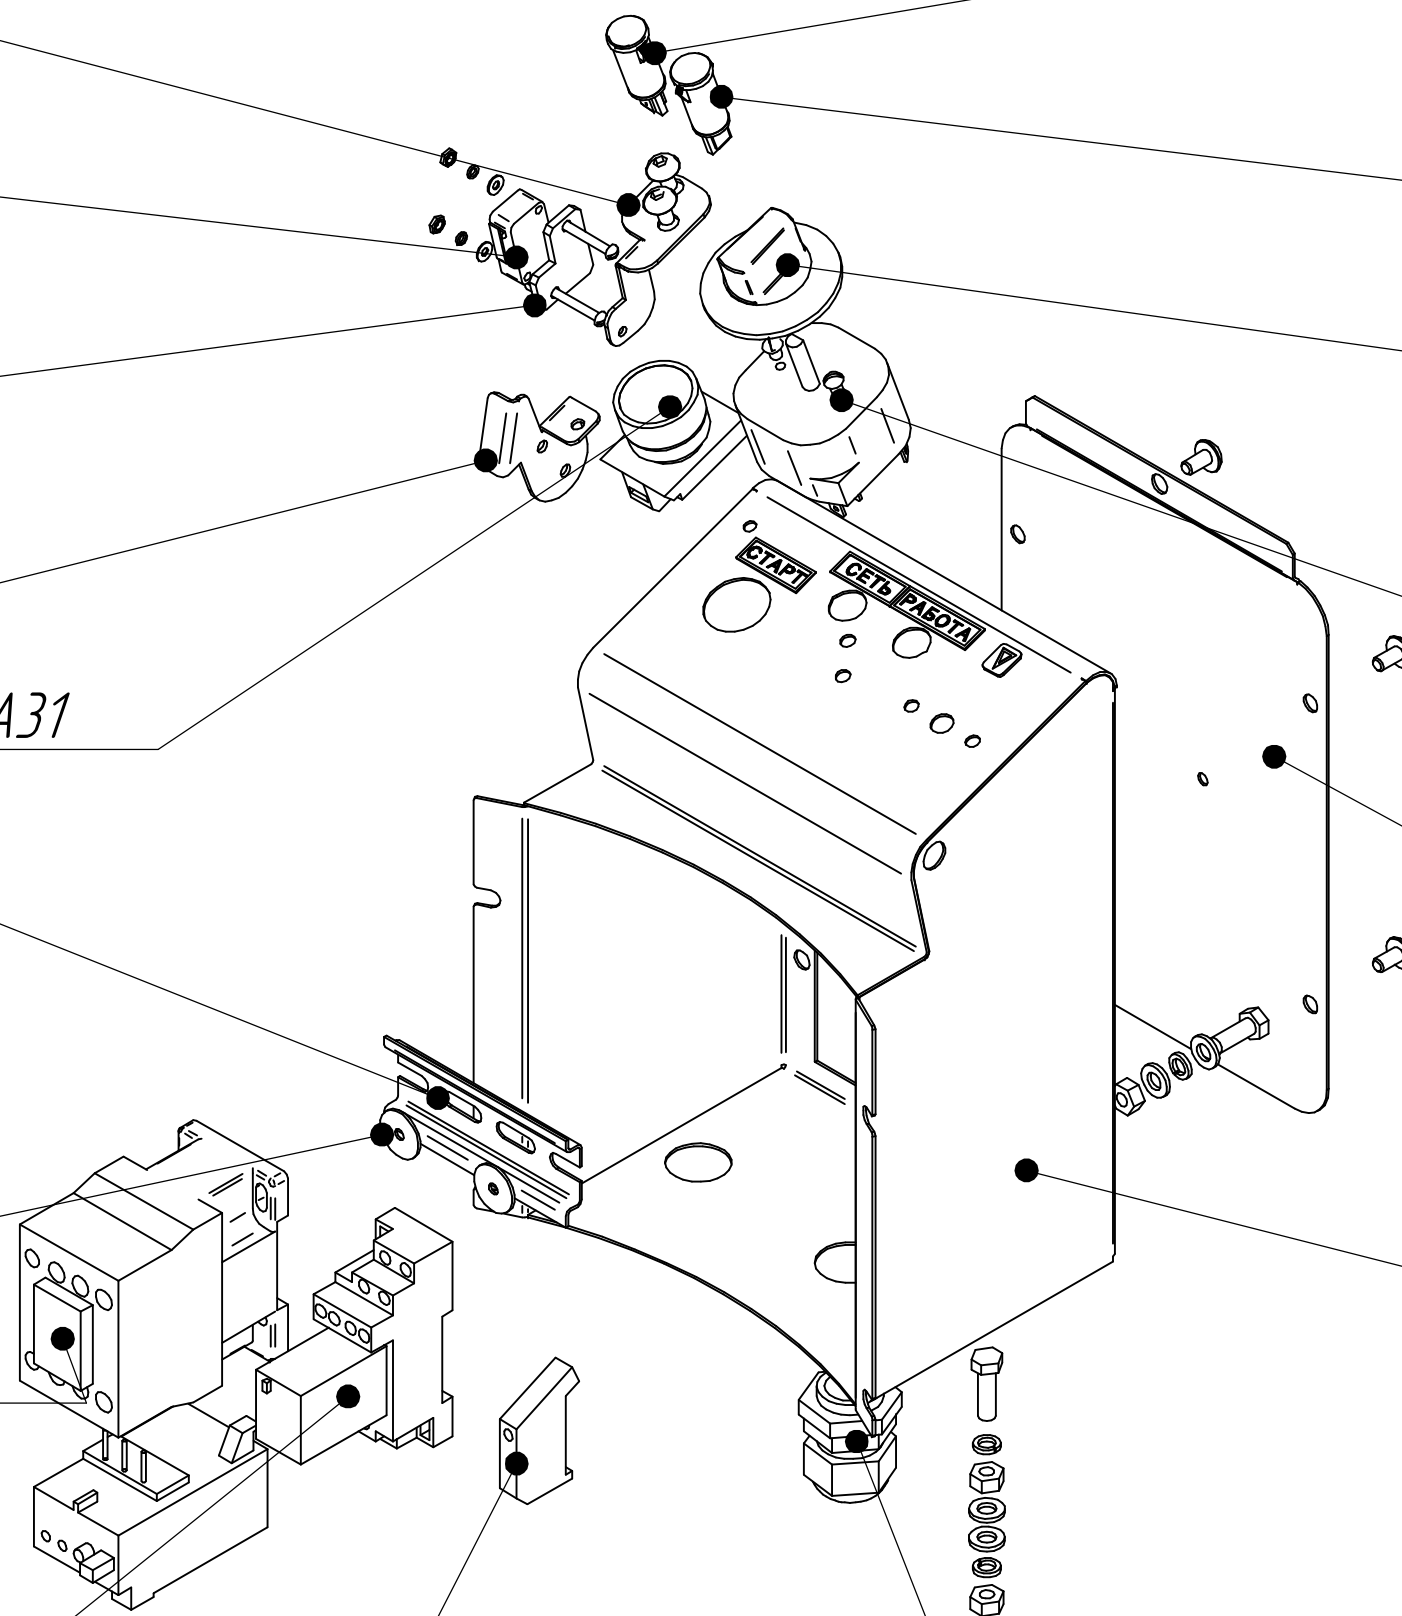

Кронштейн
код 1С 100000050283

Микропереключатель
код 1С 120000044628

Изолятор
код 1С 100000049683

Фиксатор
код 1С 100000050281

Кнопка зеленая SHNXB5AA31
код 1С 120000060158

Динрейка
код 1С 100000012058

Шайба
код 1С 100000050285

Контактор NC1-1810 18A
код 1С 120000061046

Реле РТТ 5-10-1
код 1С 120000060111

Клемма упор КД 3
код 1С 120000060668

Ввод кабельный КГВ16
код 1С 120000060633

Лампа сигнальная белая
код 1С 120000006277

Лампа сигнальная желтая
код 1С 120000006276

Ручка терморегулятора
код 1С 120000020122

Реле времени 2РВ-6
код 1С 120000060953

Подложка
код 1С 100000012805

Щит защитный
код 1С 100000050279