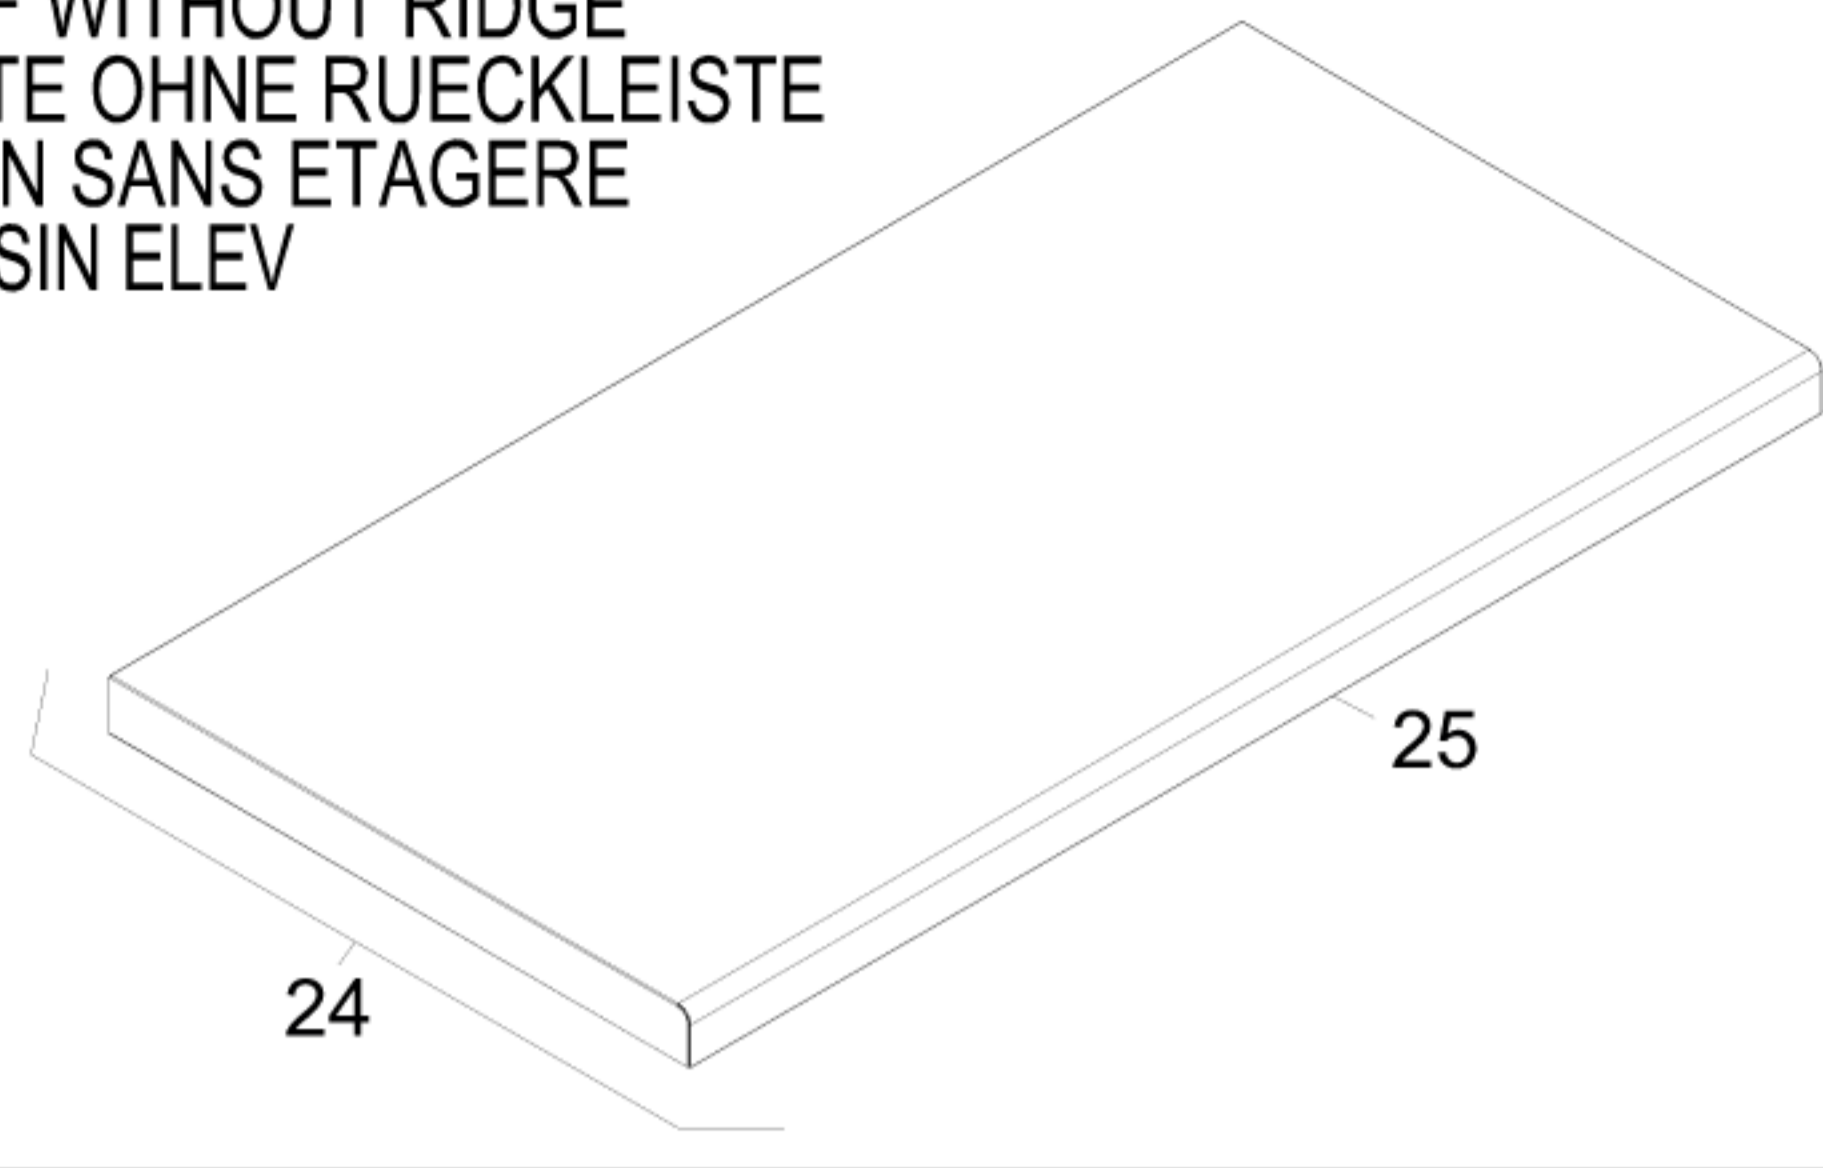

/A=PIANO CON ALZATINA
 /A=SHELF+ RIDGE
 /A=PLATTE MIT RUECKLEISTE
 /A=RAYON AVEC ETAGERE
 /A=TOPE CON ELEV.

/M=PIANO SENZA ALZATINA
 /M=SHELF WITHOUT RIDGE
 /M=PLATTE OHNE RUECKLEISTE
 /M=RAYON SANS ETAGERE
 /M=TOPE SIN ELEV

SOLO PER CASSETTI
 DRAWERS ONLY
 NUR FUER SCHBLADEN
 SEULEMENT POUR TIROIRS
 SOLO GAVETAS

Modello Typ Model Modelle Modelo

		KUA KUA2 KUA2A KUA2M KIA KIA2 KIA2A KIA2M KIA13 KIA13A KIA13M KIA11 KIA11A KIA11M	- - - KIA13 KIA13A KIA13M	- - - KIA11 KIA11A KIA11M	KUB KUBA KUBM KIB KIBA KIBM KIBB KIBBA KIBBM	KUB2 KUB2A KUB2M KIB2 KIB2A KIB2M	KUB4 KUB4A KUB4M KIB4 KIB4A KIB4M	KUB11 KUB11A KUB11M KIB11 KIB11A KIB11M	- - - KIB13 KIB13A KIB13M	- - - KIB22 KIB22A KIB22M	KUC KUCA KUCM KIC KICA KICM KICB KICBA KICBM	KUC2 KUC2A KUC2M KIC2 KIC2A KIC2M	KUC4 KUC4A KUC4M KIC2 KIC2A KIC2M	KUC11 KUC11A KUC11M KIC2 KIC2A KIC2M	- - - KIC13 KIC13A KIC13M	- - - KIC22 KIC22A KIC22M	
Num.cassetti Schublad Drawers Tiroirs Gabetas	1/2SUP 1/2INF 1/3 2/3	- - - -	1 1 - -	- - 3 1	- - 1 1	1 1 - -	2 2 - -	- - 1 1	- - 3 -	- - 2 2	- - - -	1 1 - -	2 2 - -	- - 1 1	- - 3 -	- - 2 2	
Porte Türen Doors Portes Puertas		2	1	1	1	3	2	1	2	2	1	4	3	2	3	3	2