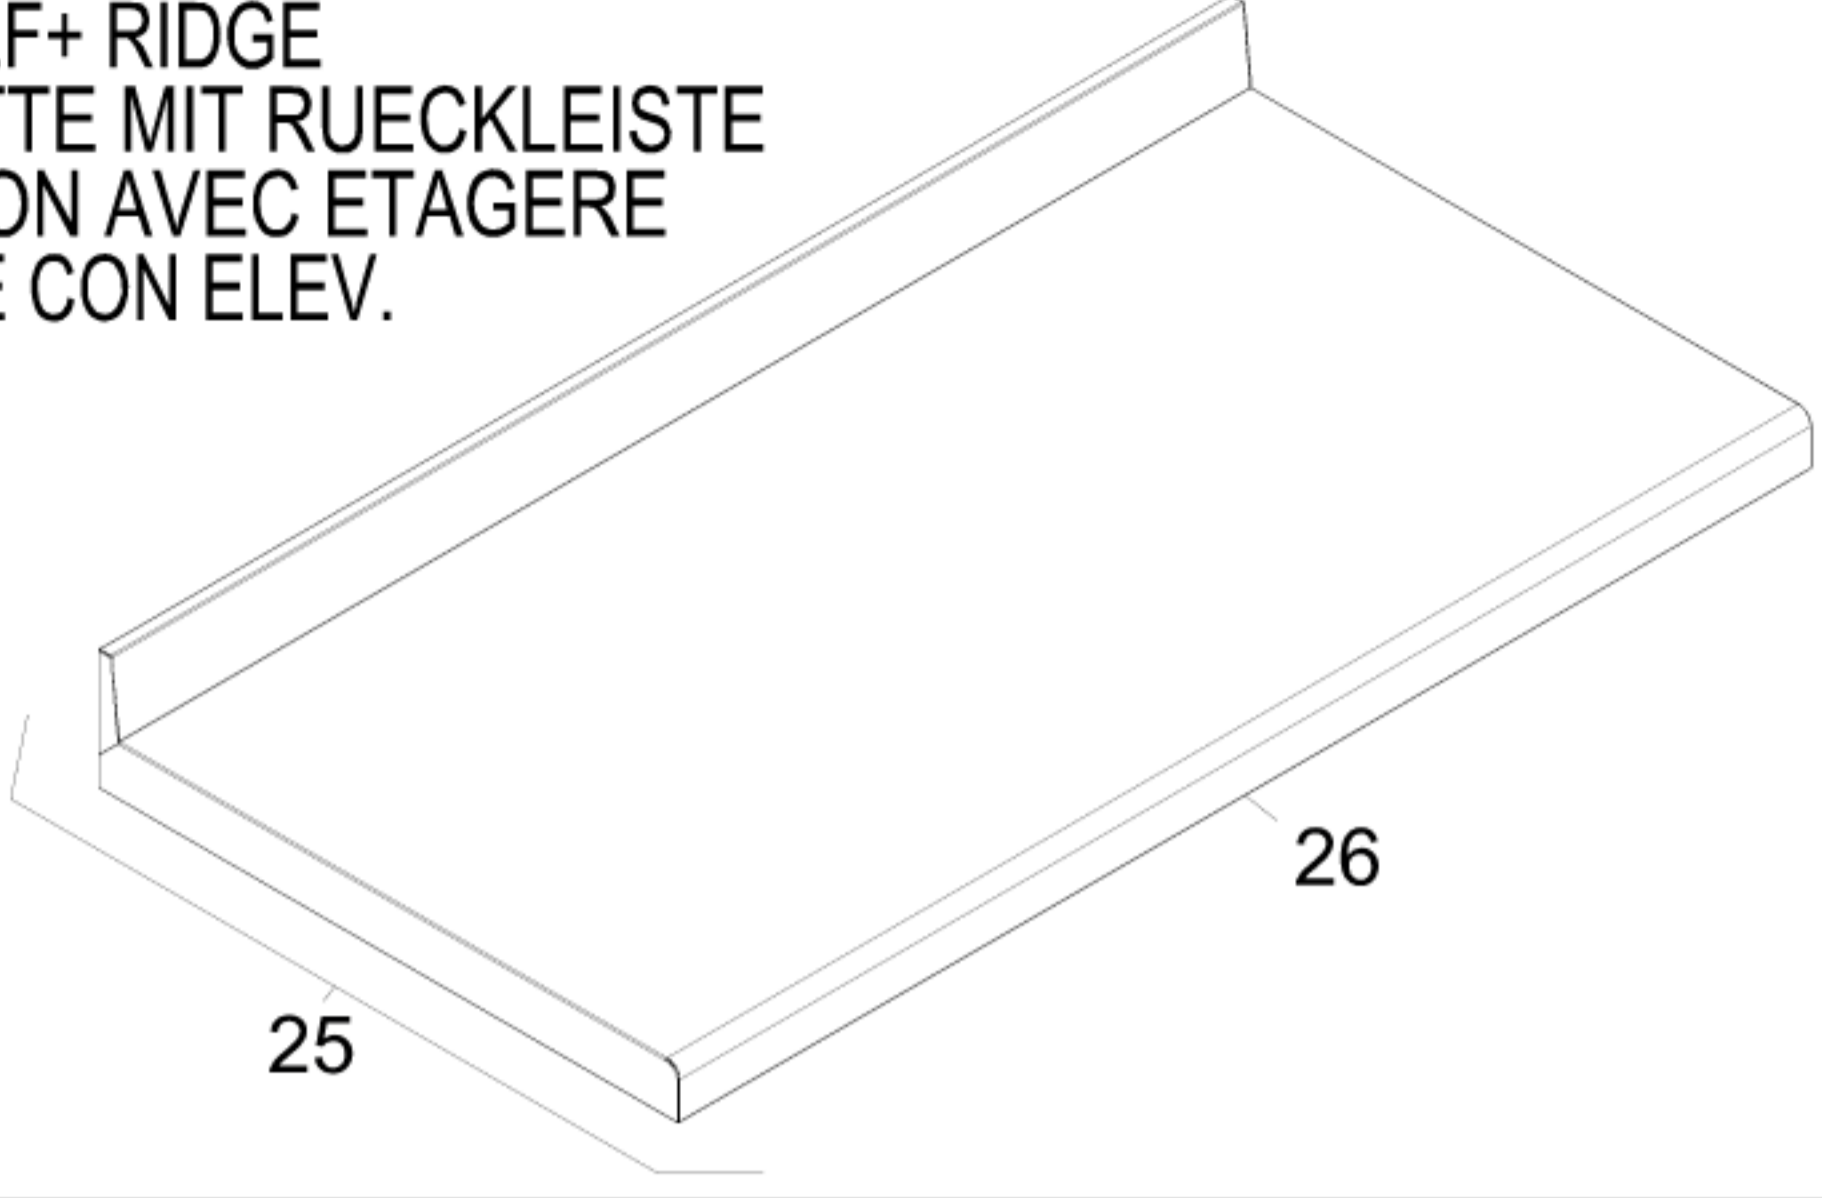

/A=PIANO CON ALZATINA
 /A=SHELF+ RIDGE
 /A=PLATTE MIT RUECKLEISTE
 /A=RAYON AVEC ETAGERE
 /A=TOPE CON ELEV.

/M=PIANO SENZA ALZATINA
 /M=SHELF WITHOUT RIDGE
 /M=PLATTE OHNE RUECKLEISTE
 /M=RAYON SANS ETAGERE
 /M=TOPE SIN ELEV

SOLO PER CASSETTI
 DRAWERS ONLY
 NUR FUER SCHBLADEN
 SEULEMENT POUR TIROIRS
 SOLO GAVETAS

Modello Typ Model Modelle Modelo

		KUA KUA2 KUA2A KUA2M KIA KIA2 KIA2A KIA2M KIA13 KIA13A KIA13M KIA11 KIA11A KIA11M	- - - KIA13 KIA13A KIA13M	- - - KIA11 KIA11A KIA11M	KUB KUBA KUBM KIB KIBA KIBM KIBB KIBBA KIBBM	KUB2 KUB2A KUB2M KIB2 KIB2A KIB2M	KUB4 KUB4A KUB4M KIB4 KIB4A KIB4M	KUB11 KUB11A KUB11M KIB11 KIB11A KIB11M	- - - KIB13 KIB13A KIB13M	- - - KIB22 KIB22A KIB22M	KUC KUCA KUCM KIC KICA KICM KICB KICBA KICBM	KUC2 KUC2A KUC2M KIC2 KIC2A KIC2M	KUC4 KUC4A KUC4M KIC2 KIC2A KIC2M	KUC11 KUC11A KUC11M KIC2 KIC2A KIC2M	- - - KIC13 KIC13A KIC13M	- - - KIC22 KIC22A KIC22M	
Num.cassetti Schublad Drawers Tiroirs Gabetas	1/2SUP 1/2INF 1/3 2/3	- - - -	1 1 - -	- - 3 1	- - 1 1	1 1 - -	2 2 - -	- - 1 1	- - 3 -	- - 2 2	- - - -	1 1 - -	2 2 - -	- - 1 1	- - 3 -	- - 2 2	
Porte Türen Doors Portes Puertas		2	1	1	1	3	2	1	2	2	1	4	3	2	3	3	2