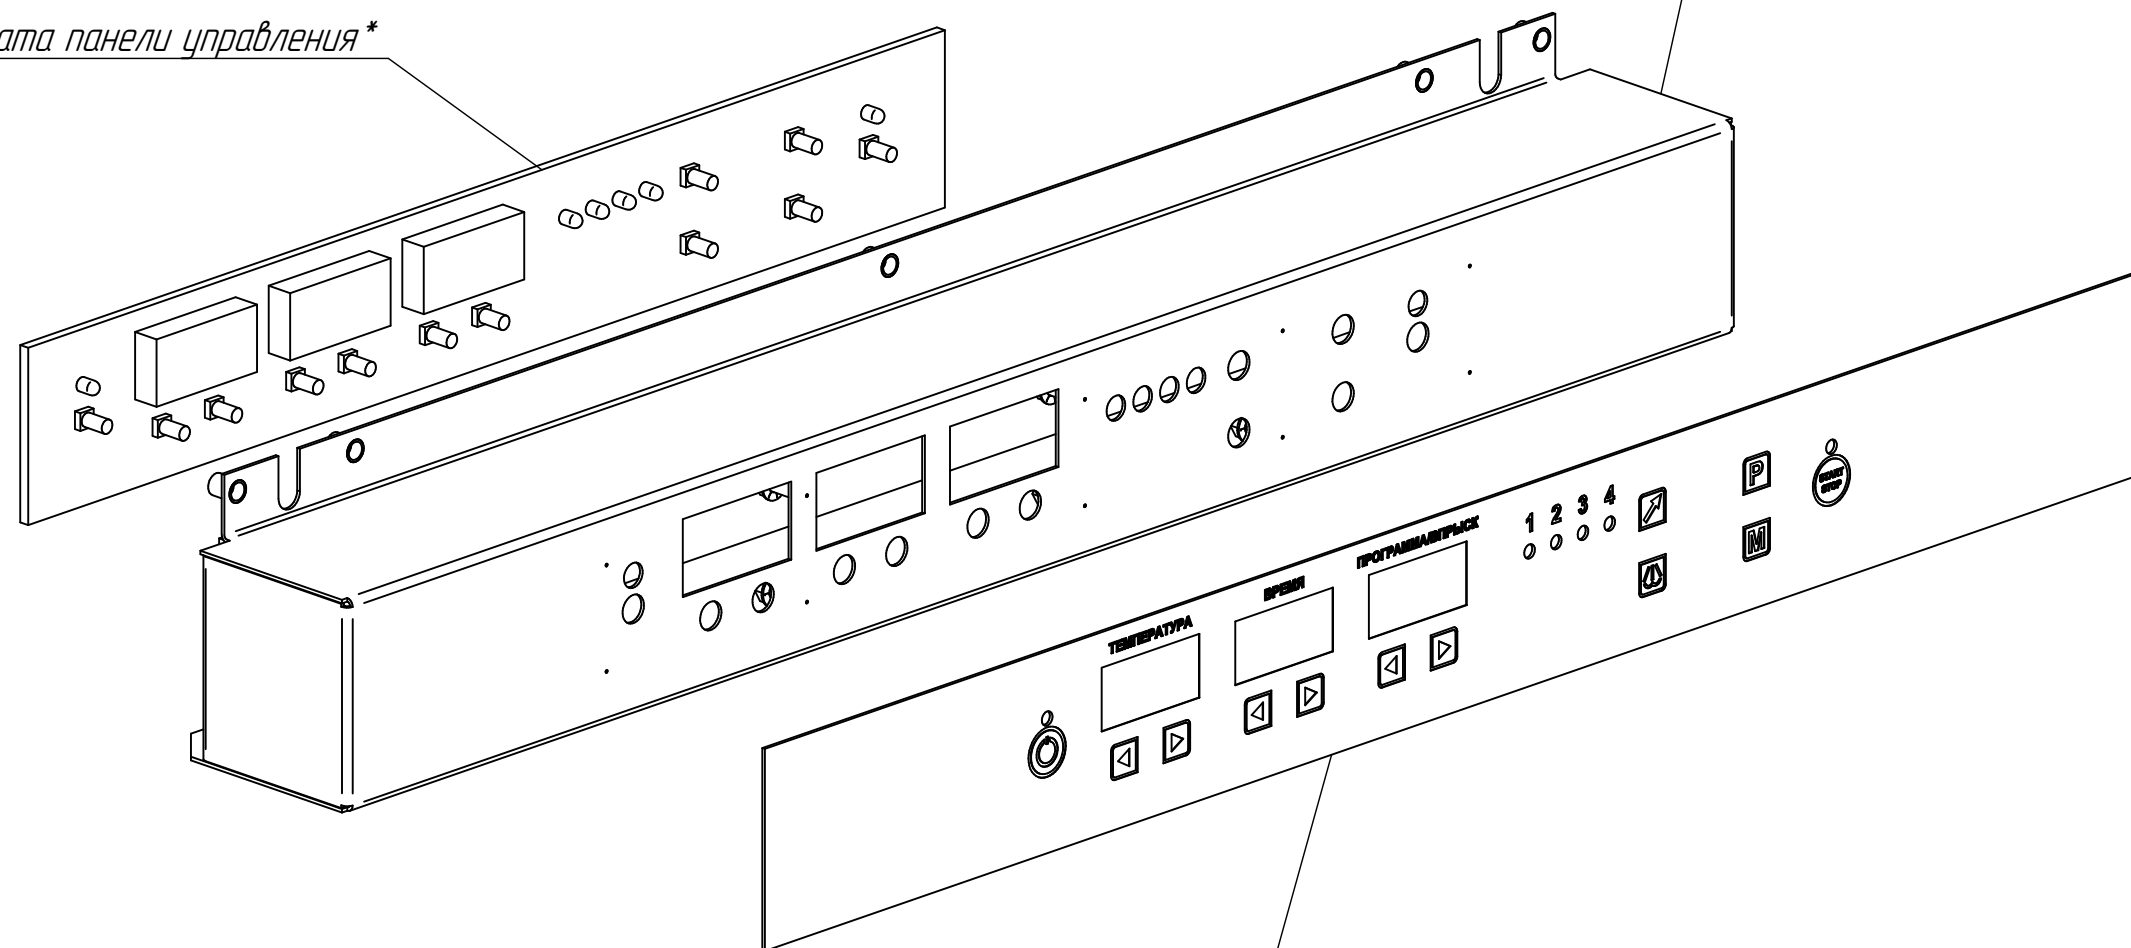

КПП-4-12П.9817.003 РС
Конвекционная печь
электрическая КПП-4-12П

* Примечание: Плата панели управления входит в состав "Контроллер ЗРКА-А-В DNC
PRECISION CO., LTD" (120000061065) смотреть КПП-4П.9802.006 РС.

Панель
600001008580

Плата панели управления*

Клавиатура-панель "Абат-25" (укороч.)
120000061274