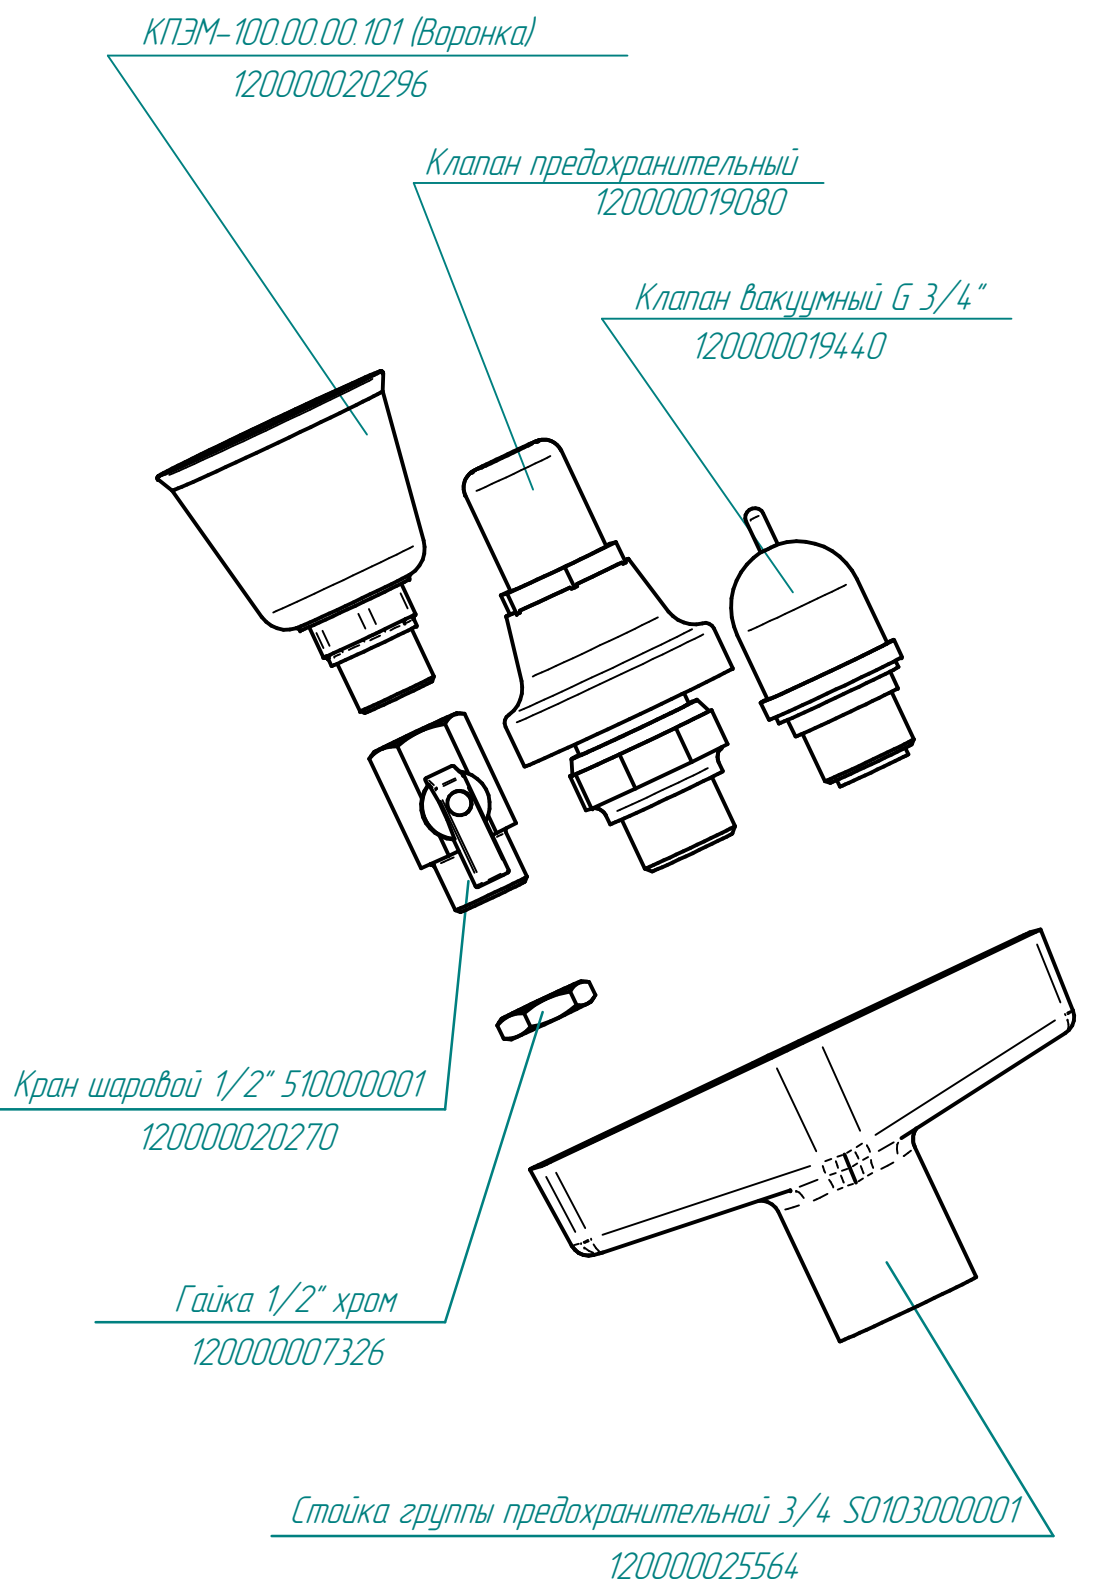

КПЭМ-60-ОМР.194.23.003РС  
 Котлы пищеварочные с ручным  
 опрокидыванием с миксером (60л)

КПЭМ-60.0.7980.09.00.000СБ (Устройство предохранительное)

КПЭМ-60.0MP.06.00.000СБ (Крышка в сборе)