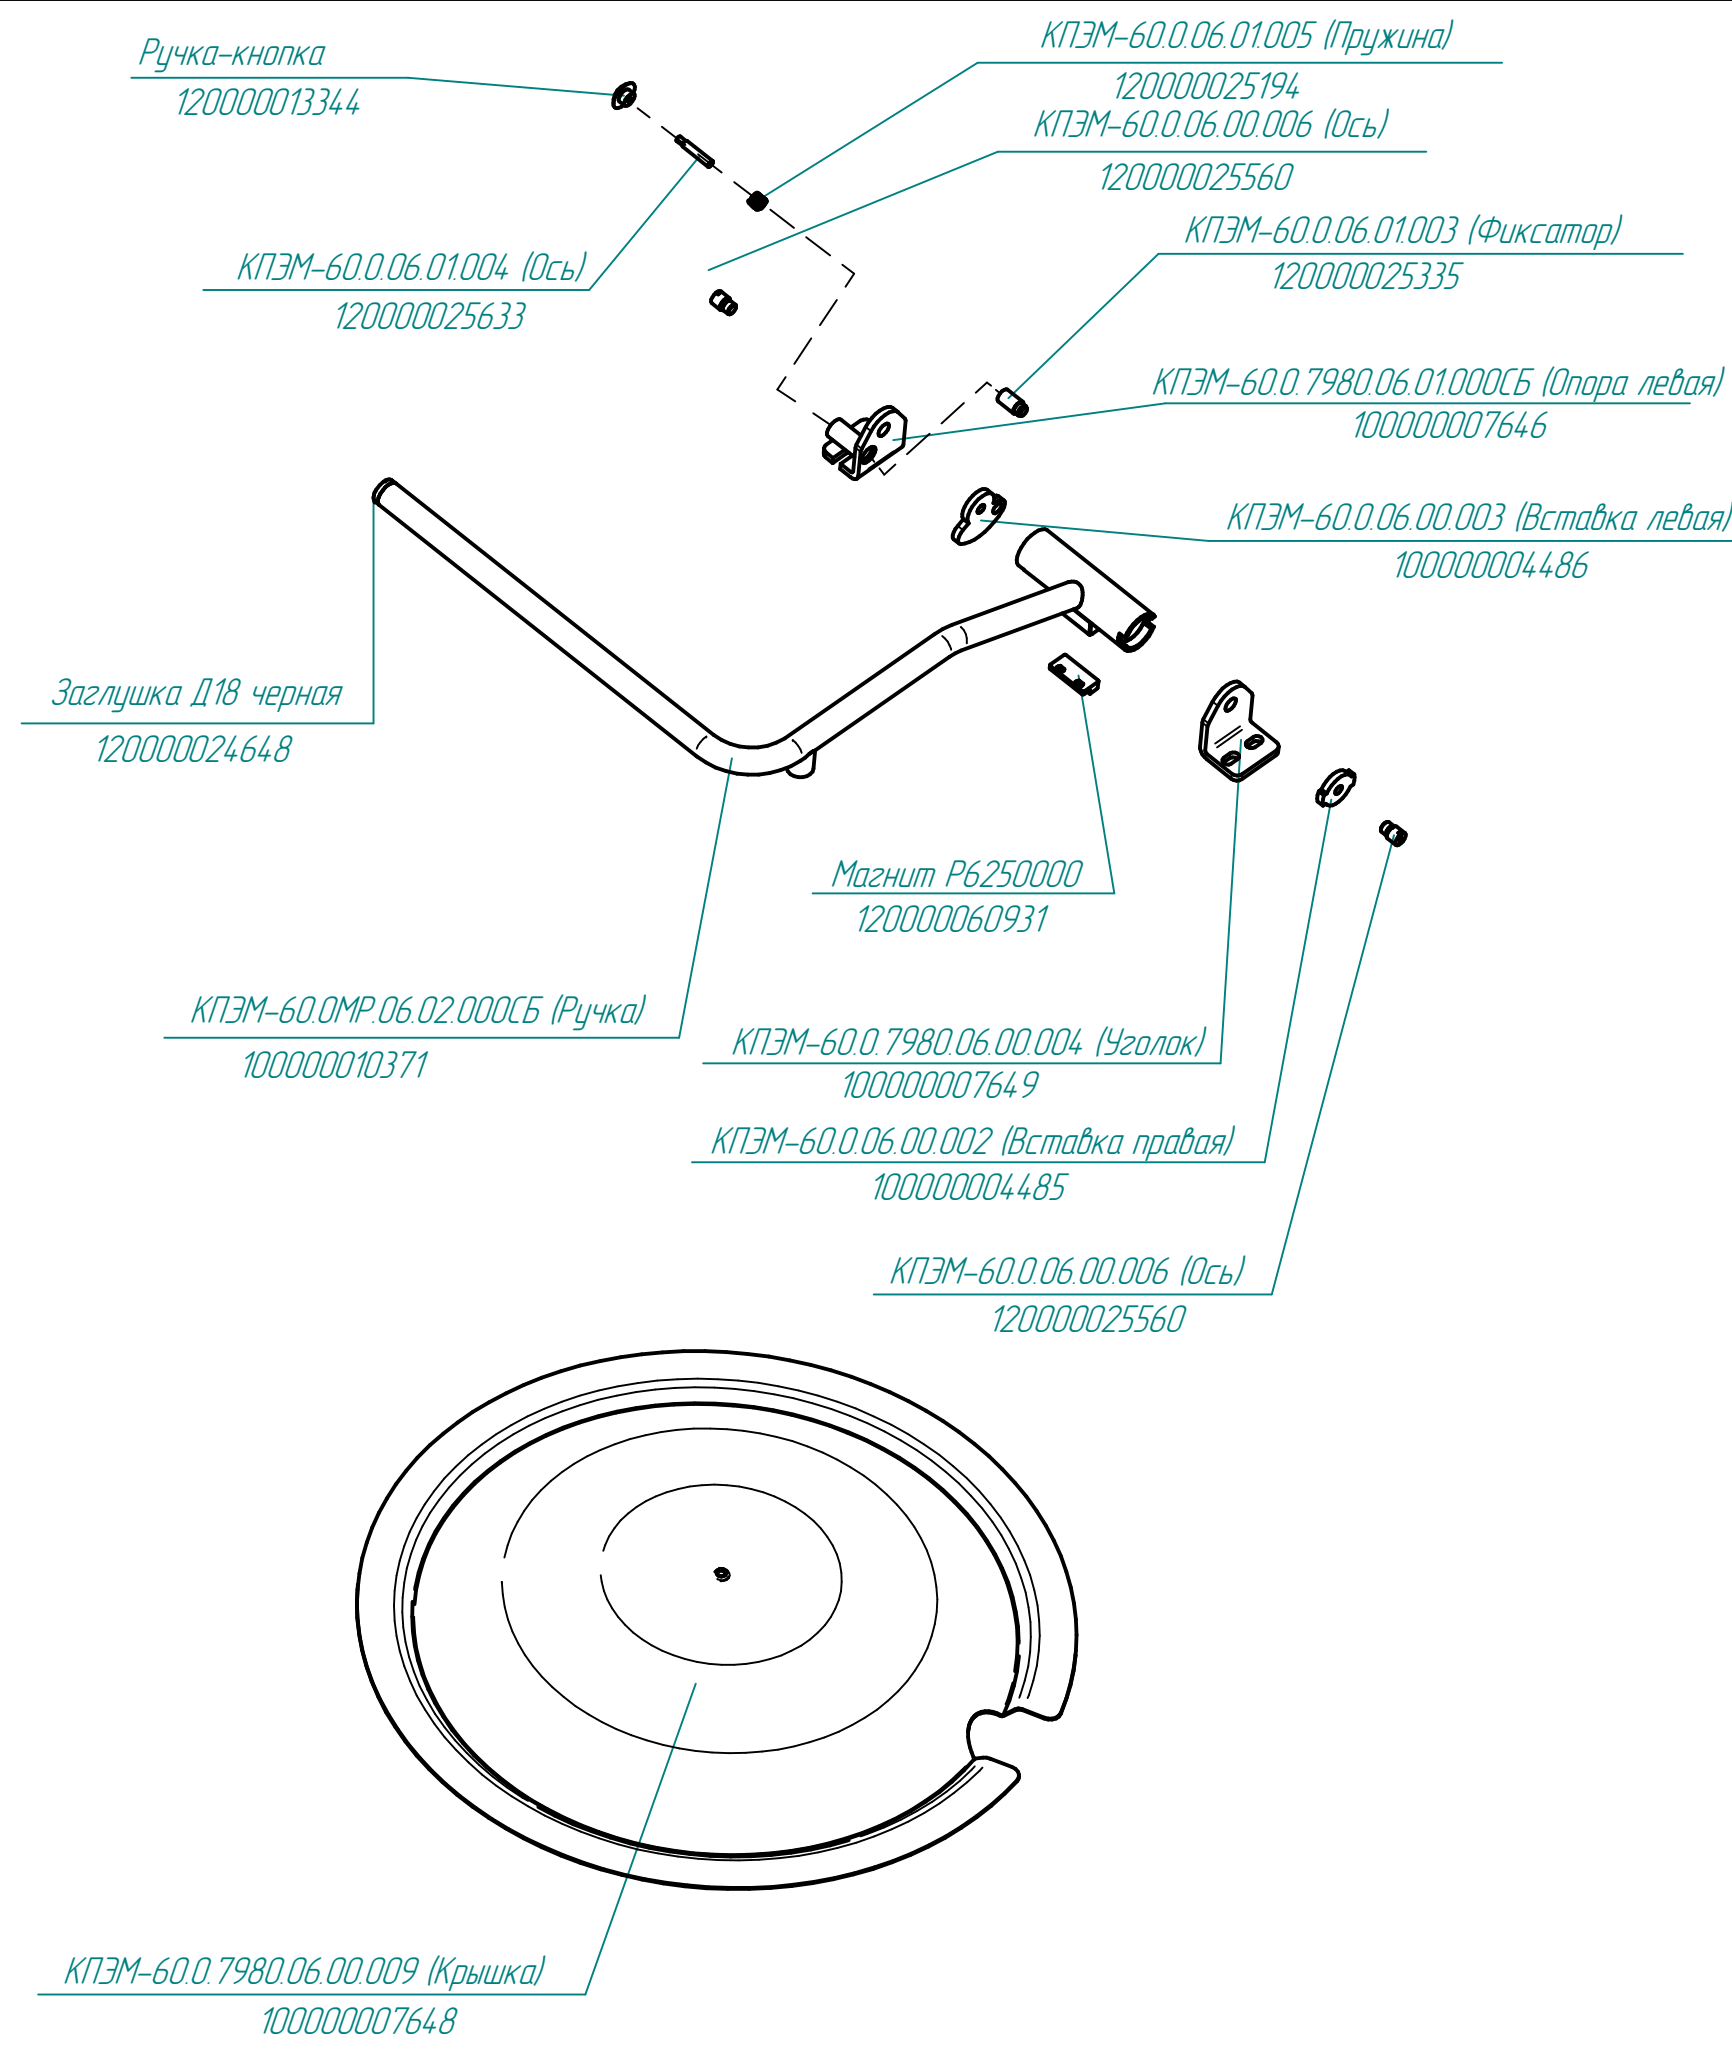

КПЭМ-60-ОМР.194.23.003РС  
 Котлы пищеварочные с ручным  
 опрокидыванием с миксером (60л)

КПЭМ-60.0.7980.09.00.000СБ (Устройство предохранительное)

КПЭМ-60.0MP.06.00.000СБ (Крышка в сборе)