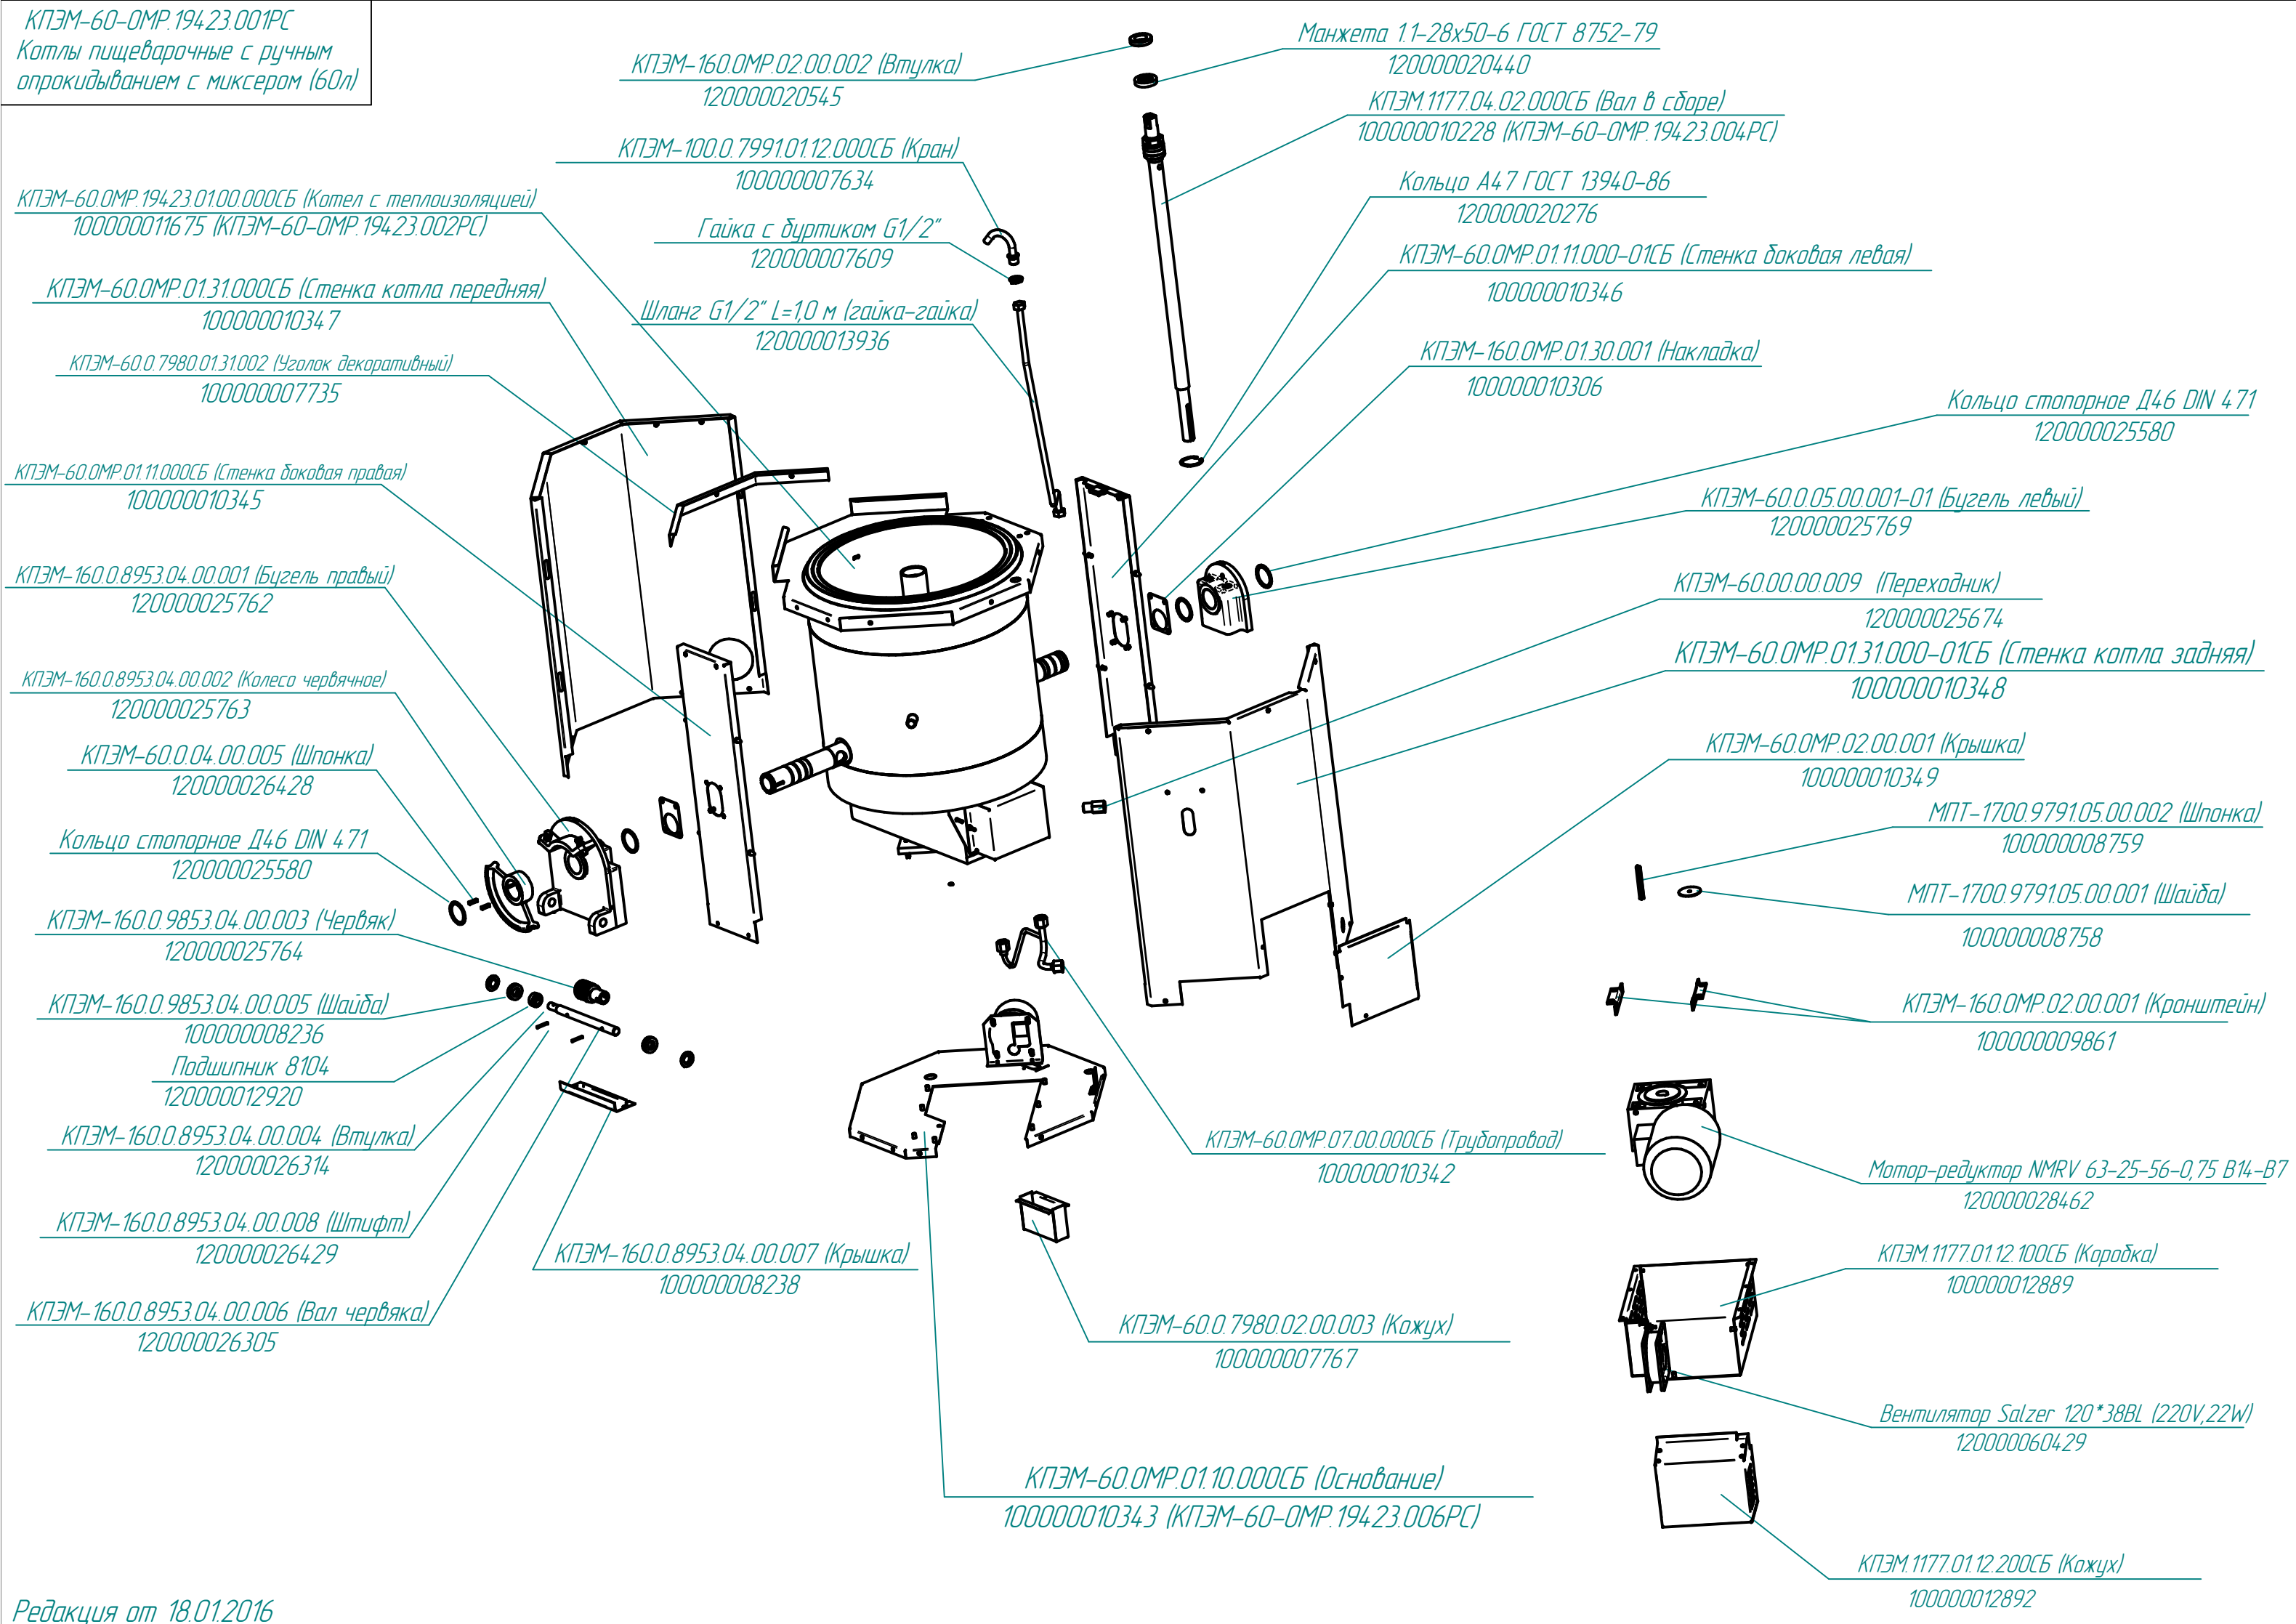

КПЭМ-60-ОМР.194.23.001РС
 Котлы пищеварочные с ручным
 опрокидыванием с миксером (60л)

КПЭМ-160.0МР.02.00.002 (Втулка)
 120000020545

Манжета 1.1-28x50-6 ГОСТ 8752-79
 120000020440

КПЭМ.1177.04.02.000СБ (Вал в сборе)
 100000010228 (КПЭМ-60-ОМР.194.23.004РС)

КПЭМ-160.0.8953.04.00.001 (Бугель правый)
 120000025762

КПЭМ-60.00.00.009 (Переходник)
 120000025674

КПЭМ-160.0.8953.04.00.002 (Колесо червячное)
 120000025763

КПЭМ-60.0МР.01.31.000-01СБ (Стенка котла задняя)
 100000010348

МПТ-1700.9791.05.00.001 (Шайба)
 100000008758

КПЭМ-160.0.9853.04.00.005 (Шайба)
 100000008236

КПЭМ-160.0МР.02.00.001 (Кронштейн)
 100000009861

Подшипник 8104
 120000012920

КПЭМ-60.0МР.07.00.000СБ (Трубопровод)
 100000010342