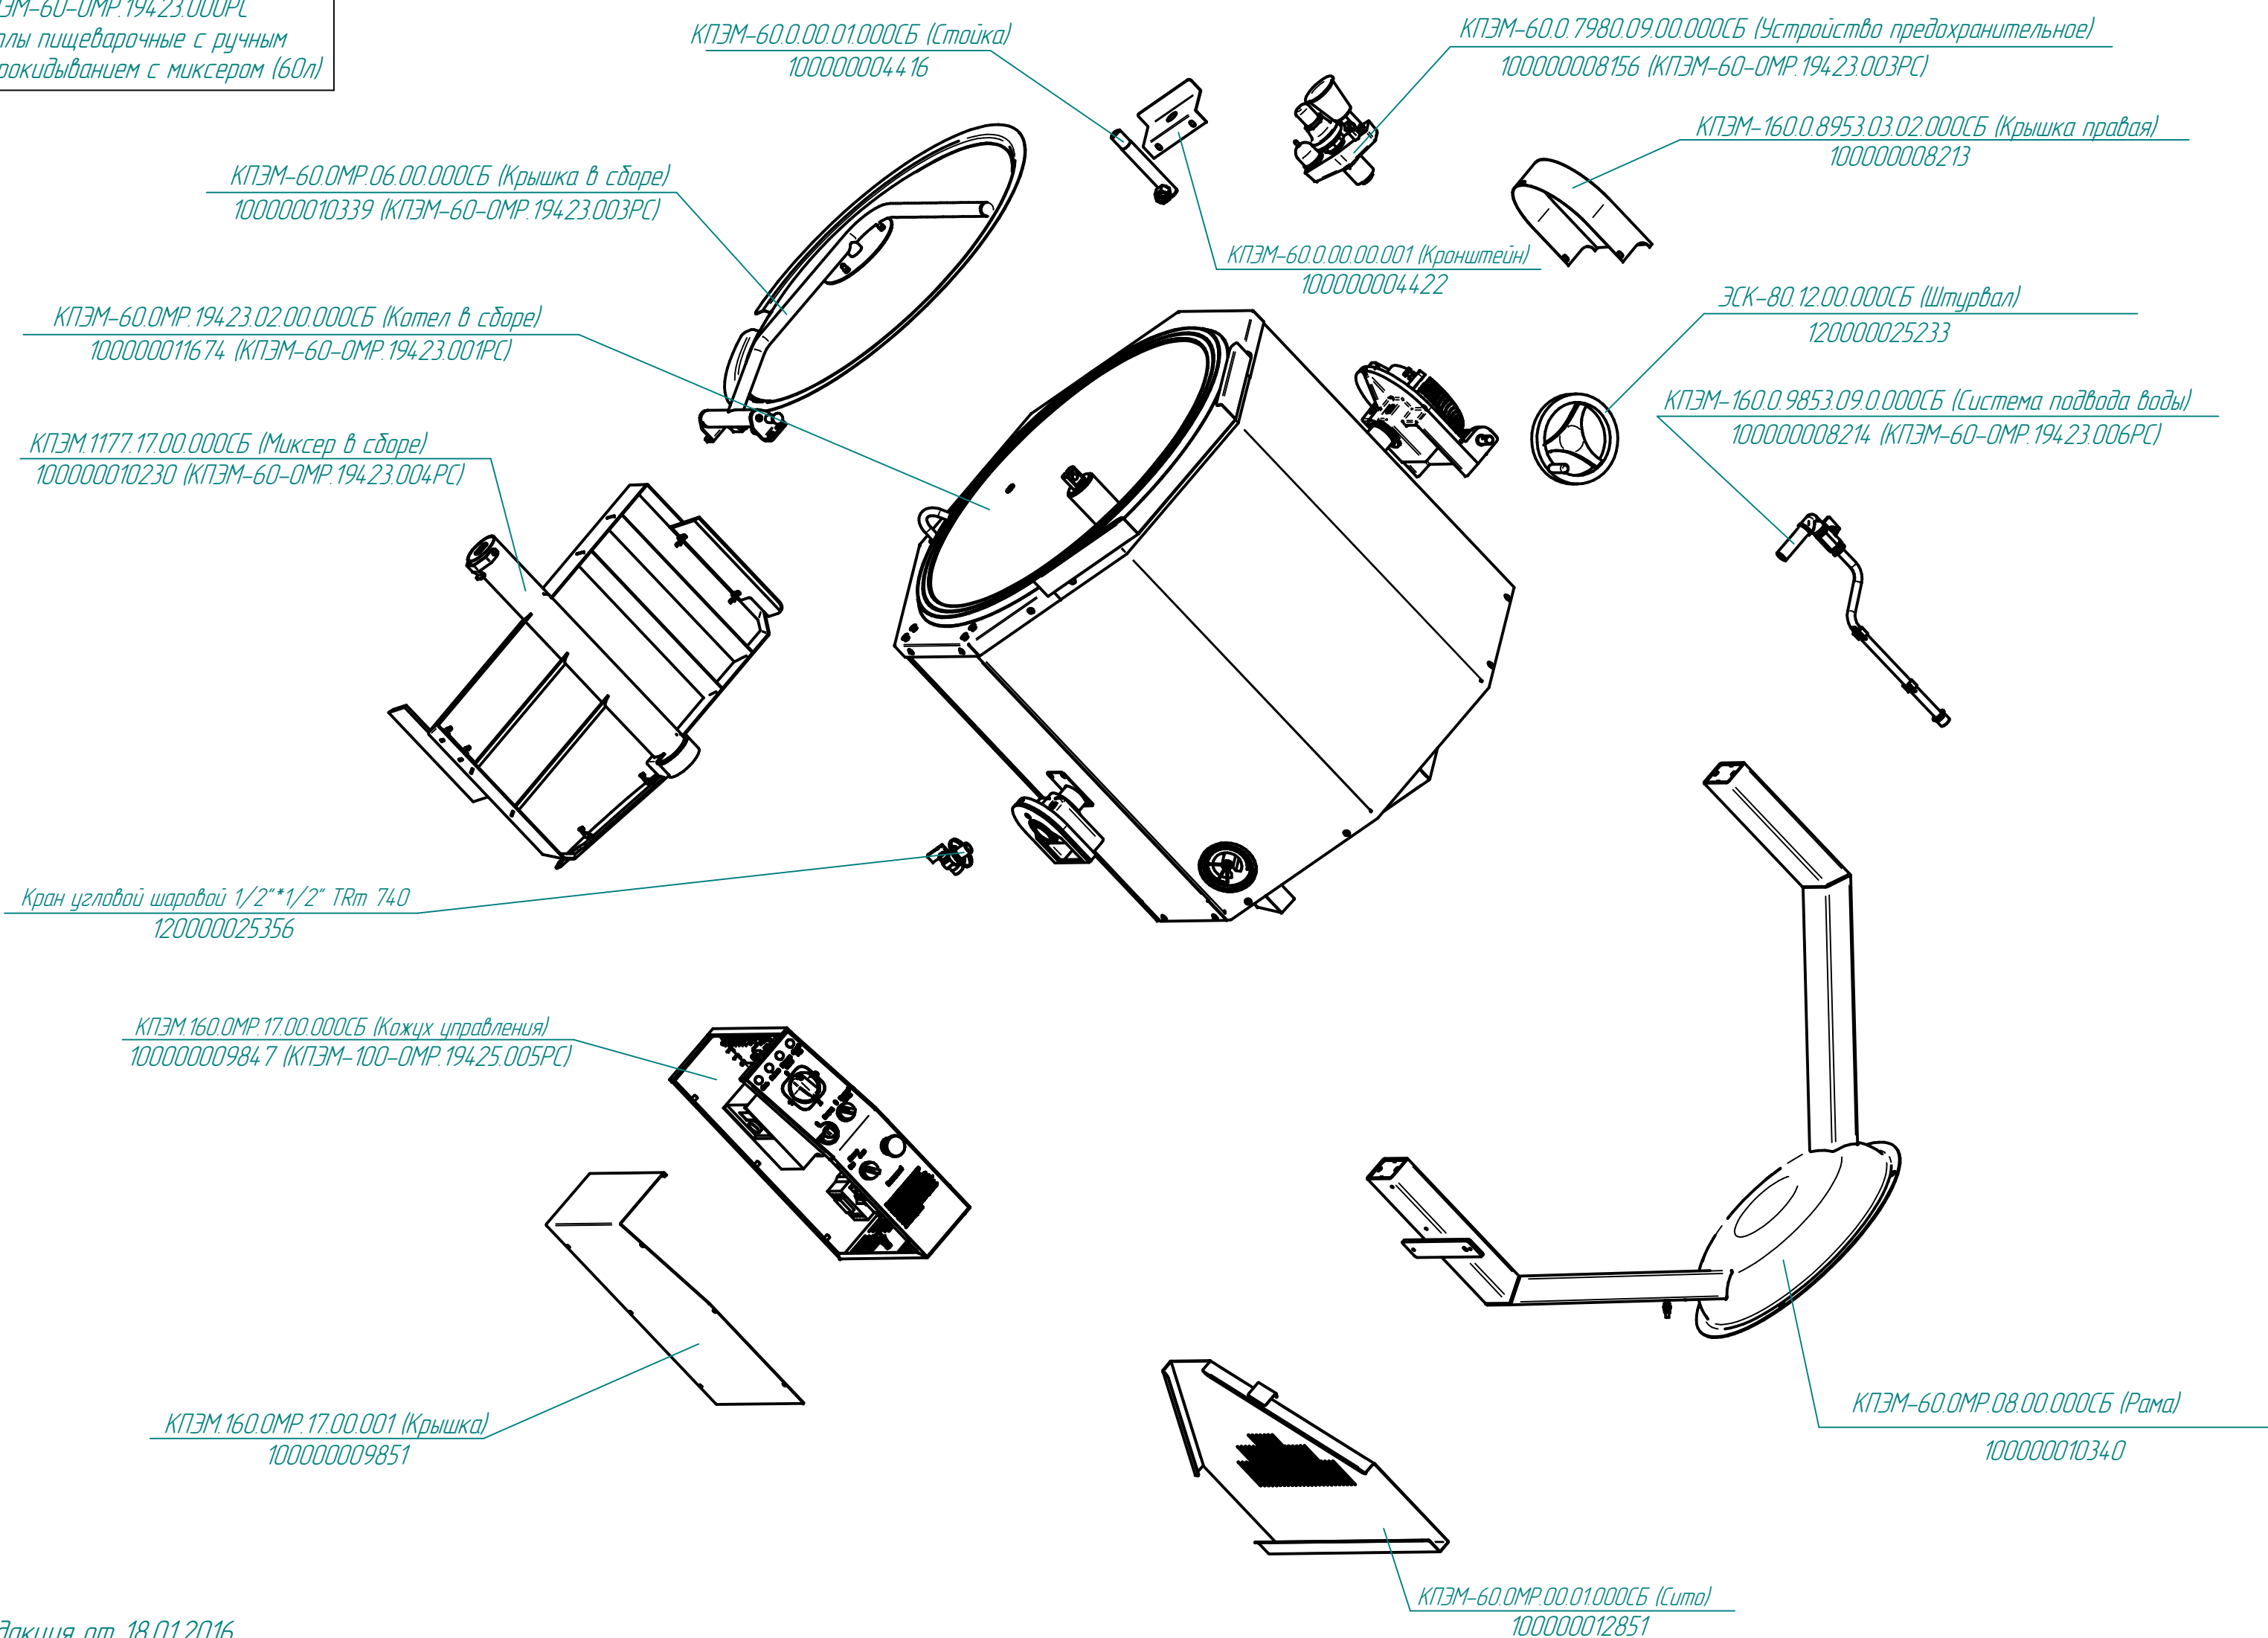

КПЭМ-60-ОМР.194.23.000РС
Котлы пищеварочные с ручным
опрокидыванием с миксером (60л)

КПЭМ-60.0.00.01.000СБ (Стойка)
100000004416

КПЭМ-60.0.7980.09.00.000СБ (Устройство предохранительное)
100000008156 (КПЭМ-60-ОМР.194.23.003РС)

КПЭМ-160.0.8953.03.02.000СБ (Крышка правая)
100000008213

КПЭМ-60.0МР.06.00.000СБ (Крышка в сборе)
100000010339 (КПЭМ-60-ОМР.194.23.003РС)

КПЭМ-60.0.00.00.001 (Кронштейн)
1000000004422

ЭСК-80.12.00.000СБ (Штурвал)
120000025233

Кран угловой шаровой 1/2"*1/2" TRm 740
120000025356

КПЭМ.160.0МР.17.00.000СБ (Кожух управления)
100000009847 (КПЭМ-100-ОМР.194.25.005РС)

КПЭМ-60.0МР.08.00.000СБ (Рама)
100000010340

КПЭМ.160.0МР.17.00.001 (Крышка)
100000009851