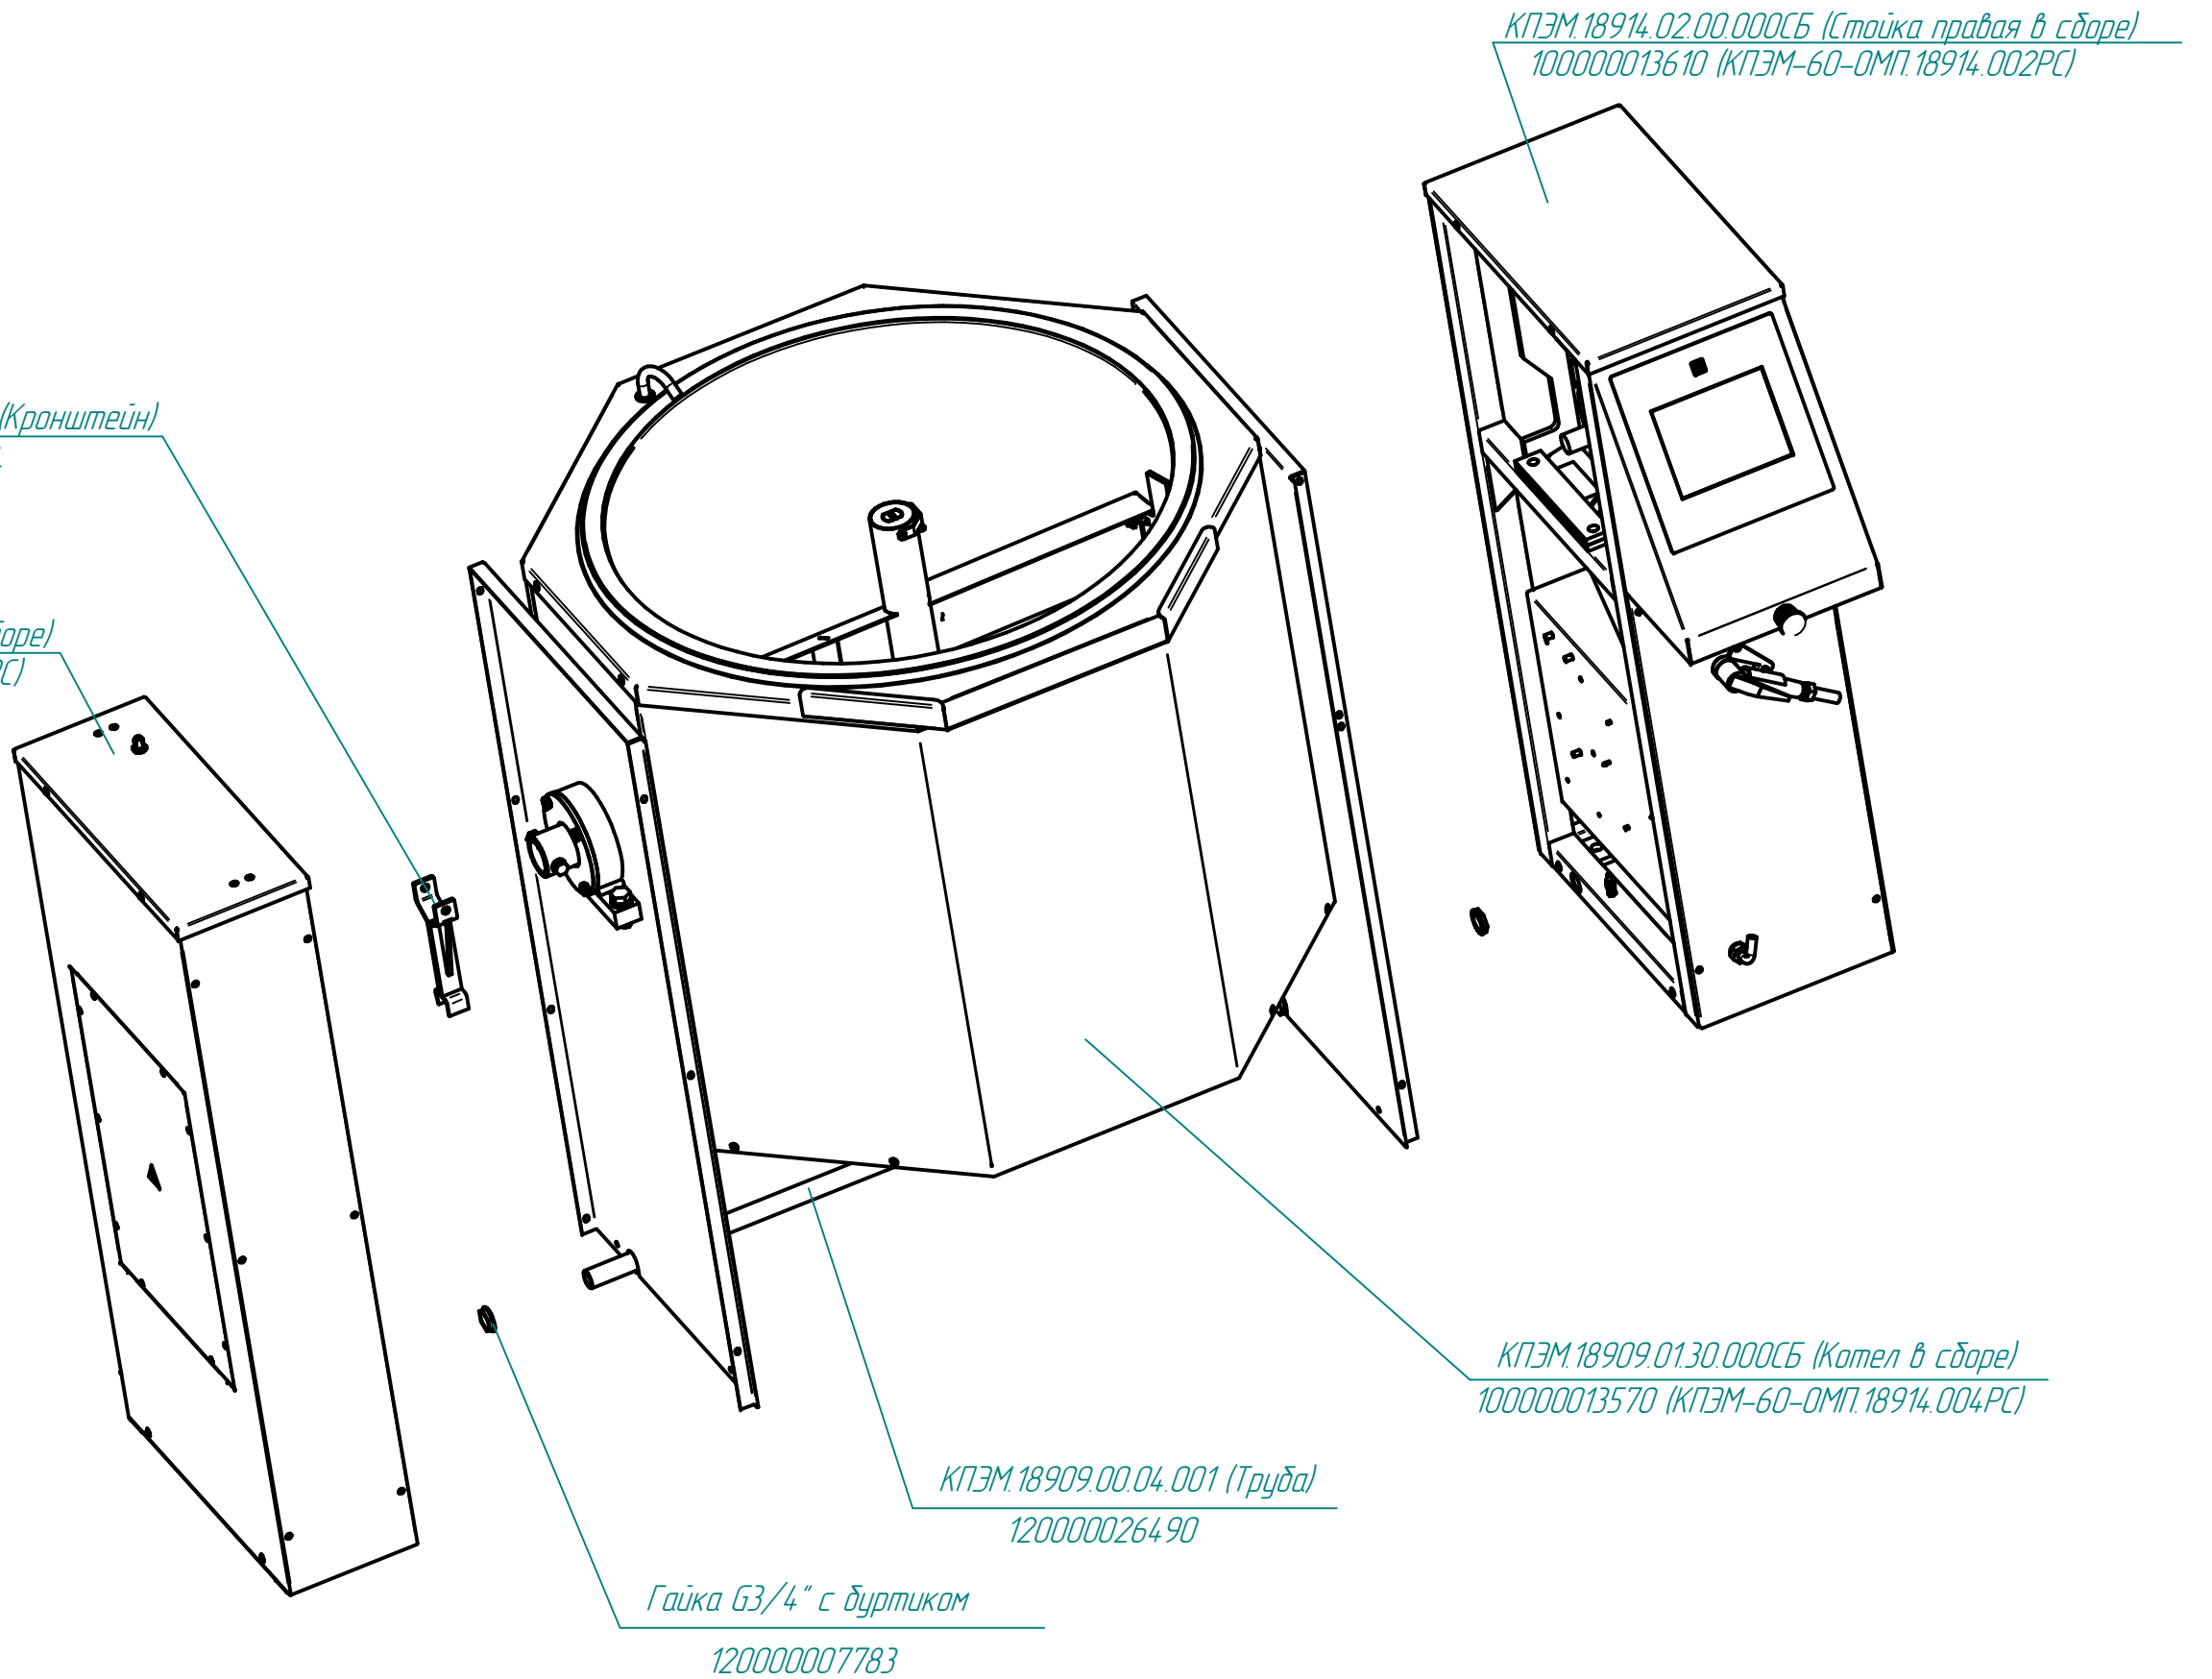

КПЭМ-60-ОМП.18914.001РС
Котлы пищеварочные опрокидывающиеся с миксером(60 л)

КПЭМ.1160.17.00.000СБ (Кронштейн)
100000000624

КПЭМ.18909.03.00.000СБ (Стойка левая в сборе)
100000013571 (КПЭМ-60-ОМП.18914.003РС)

КПЭМ.18914.02.00.000СБ (Стойка правая в сборе)
100000013610 (КПЭМ-60-ОМП.18914.002РС)

КПЭМ.18909.01.30.000СБ (Котел в сборе)
100000013570 (КПЭМ-60-ОМП.18914.004РС)

КПЭМ.18909.00.04.001 (Труда)
120000026490

Гайка G3/4" с дуртиком
120000007783