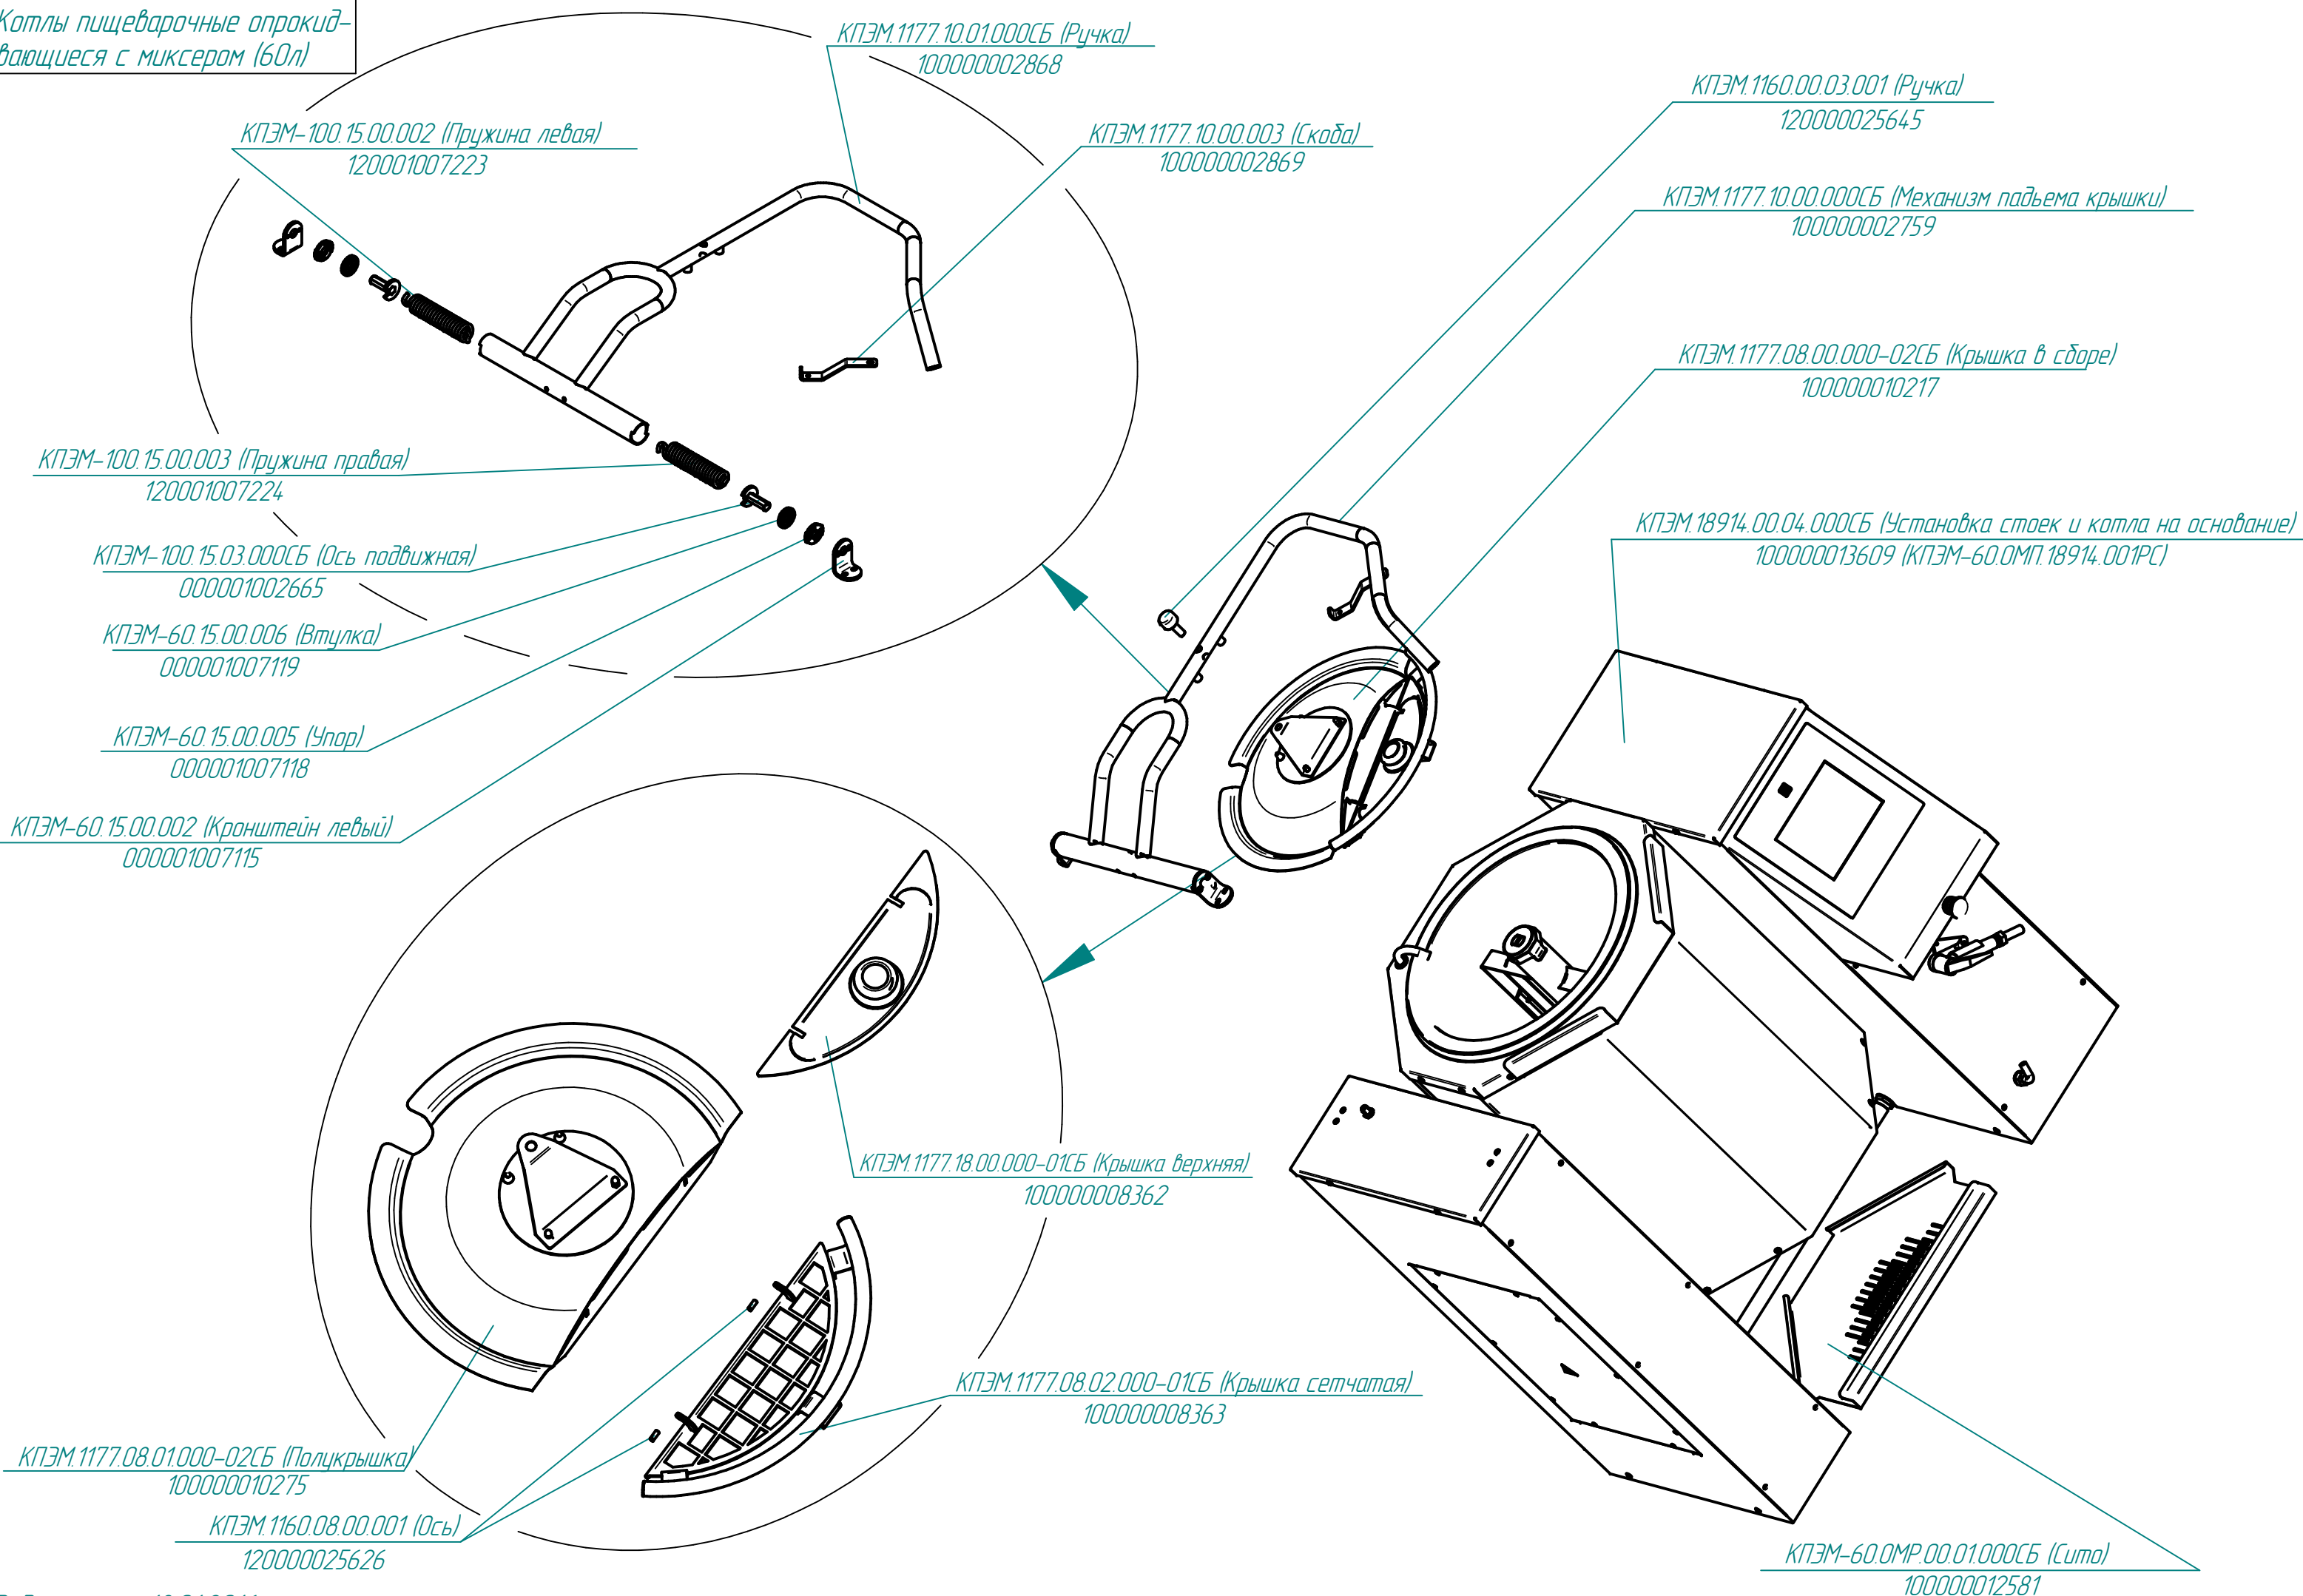

КПЭМ-60-ОМП.18914.000РС
Котлы пищеварочные опрокидывающиеся с миксером (60л)

КПЭМ-100.15.00.002 (Пружина левая)
120001007223

КПЭМ-100.15.00.003 (Пружина правая)
120001007224

КПЭМ-100.15.03.000СБ (Ось подвижная)
000001002665

КПЭМ-60.15.00.006 (Втулка)
000001007119

КПЭМ-60.15.00.005 (Упор)
000001007118

КПЭМ-60.15.00.002 (Кронштейн левый)
000001007115

КПЭМ.1177.08.01.000-02СБ (Полукрышка)
100000010275

КПЭМ.1160.08.00.001 (Ось)
120000025626

КПЭМ.1177.10.01.000СБ (Ручка)
100000002868

КПЭМ.1177.10.00.003 (Скоба)
100000002869

КПЭМ.1160.00.03.001 (Ручка)
120000025645

КПЭМ.1177.10.00.000СБ (Механизм подъема крышки)
100000002759

КПЭМ.1177.08.00.000-02СБ (Крышка в сборе)
100000010217