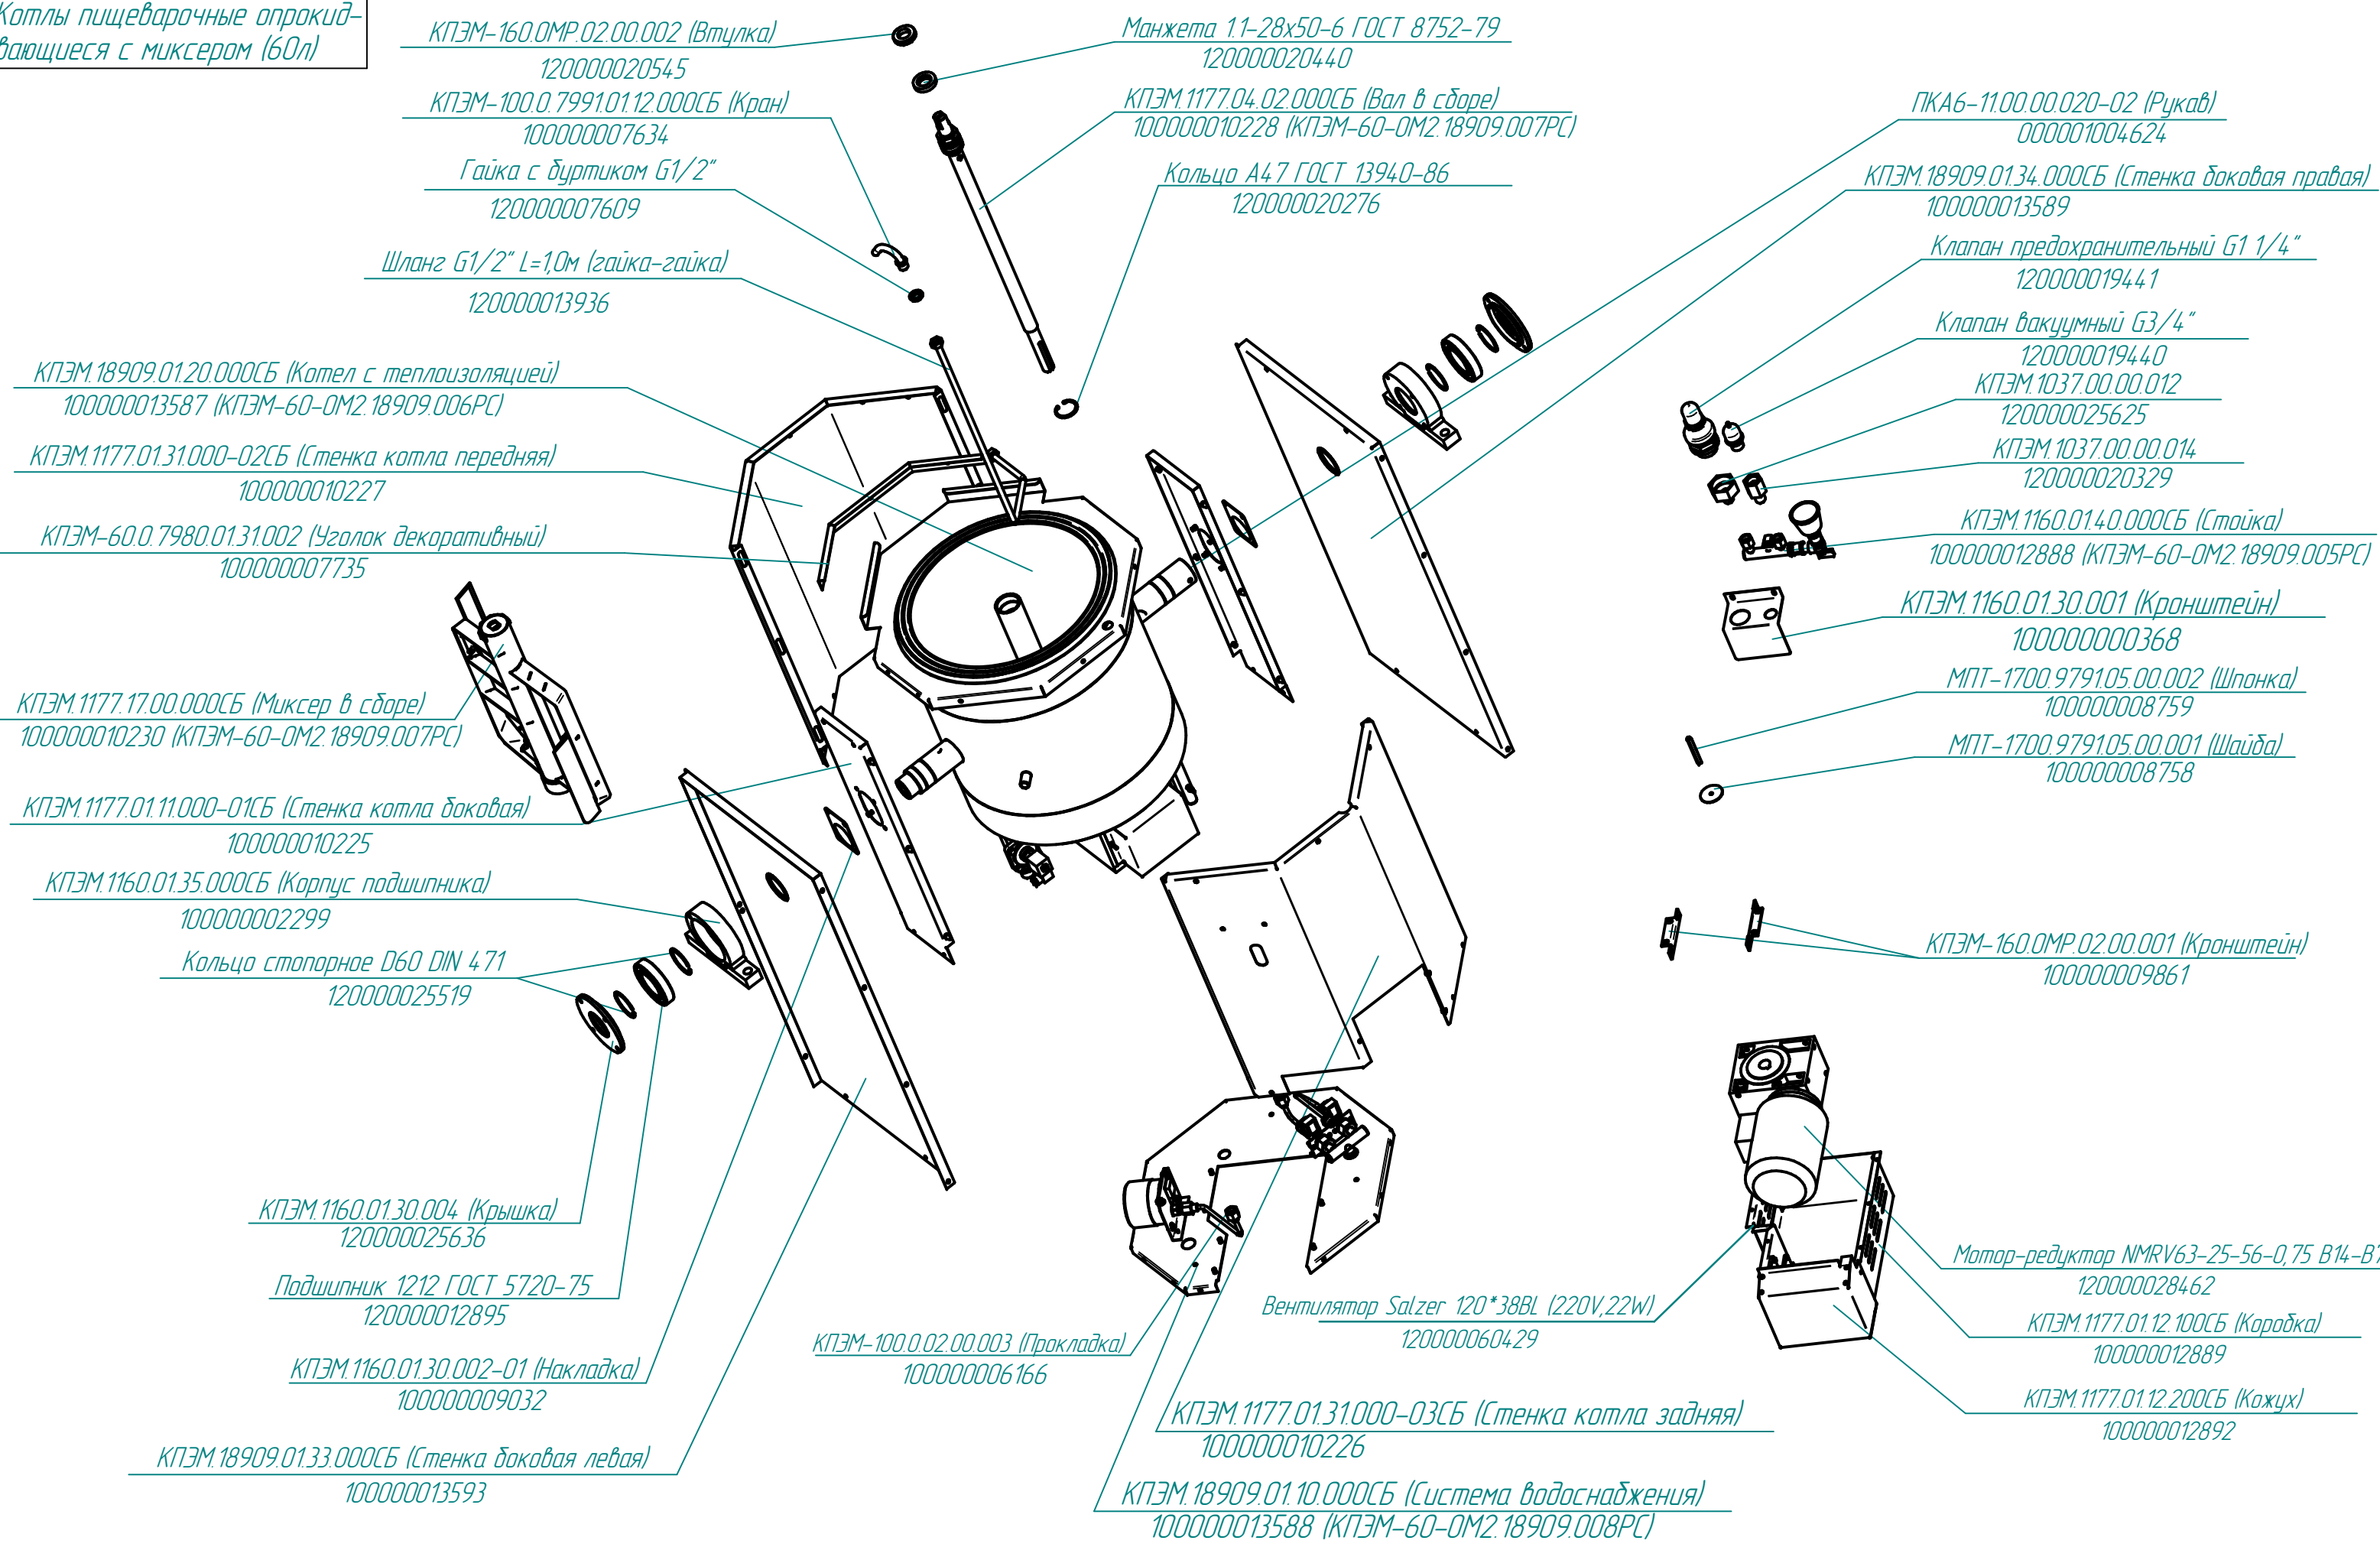

**КПЭМ-60-0М2.18909.004РС**  
**Котлы пищеварочные опрокидывающиеся с миксером (60л)**

КПЭМ-160.0МР.02.00.002 (Втулка)  
120000020545

КПЭМ-100.0.7991.01.12.000СБ (Кран)  
100000007634

Гайка с буртиком G1/2"  
120000007609