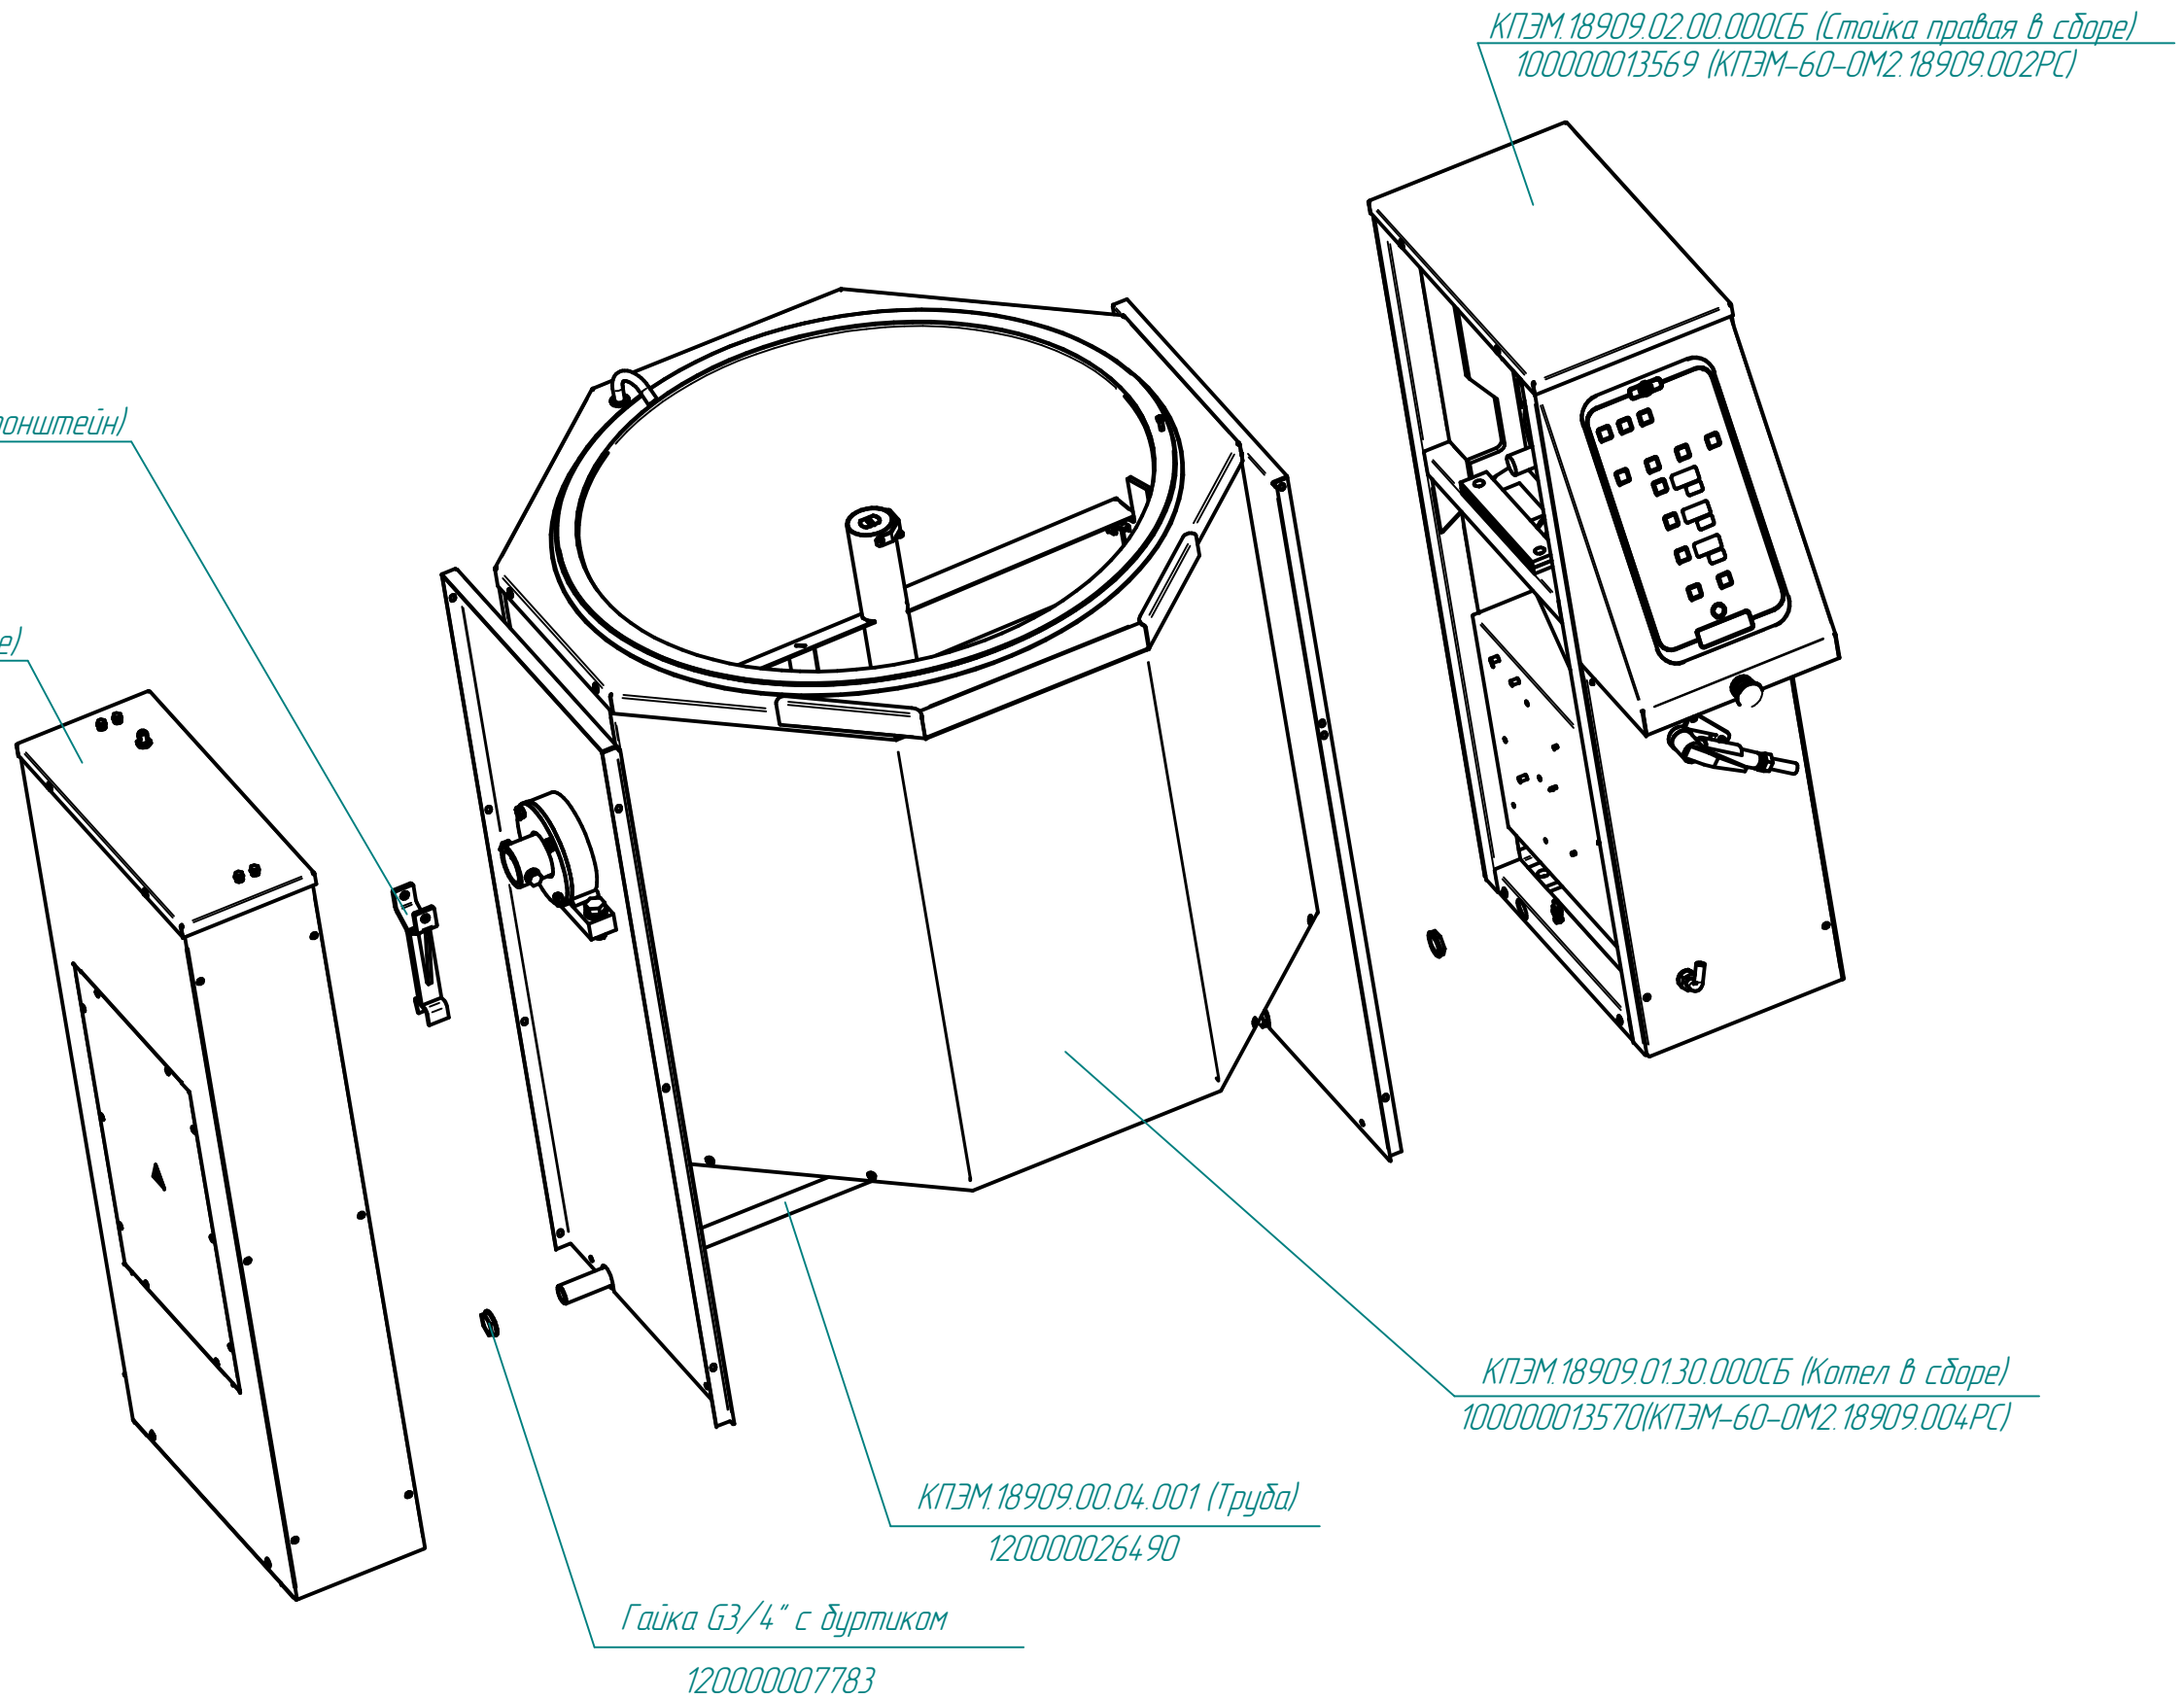

КПЭМ-60-0М2.18909.001РС
Котлы пищеварочные опрокидывающиеся с миксером(60 л)

КПЭМ.1160.17.00.000СБ (Кронштейн)
100000000624

КПЭМ.18909.03.00.000СБ (Стойка левая в сборе)
100000013571 (КПЭМ-60-0М2.18909.003РС)

КПЭМ.18909.02.00.000СБ (Стойка правая в сборе)
100000013569 (КПЭМ-60-0М2.18909.002РС)

КПЭМ.18909.01.30.000СБ (Котел в сборе)
100000013570(КПЭМ-60-0М2.18909.004РС)

КПЭМ.18909.00.04.001 (Труда)
120000026490

Гайка G3/4" с дуртиком
120000007783