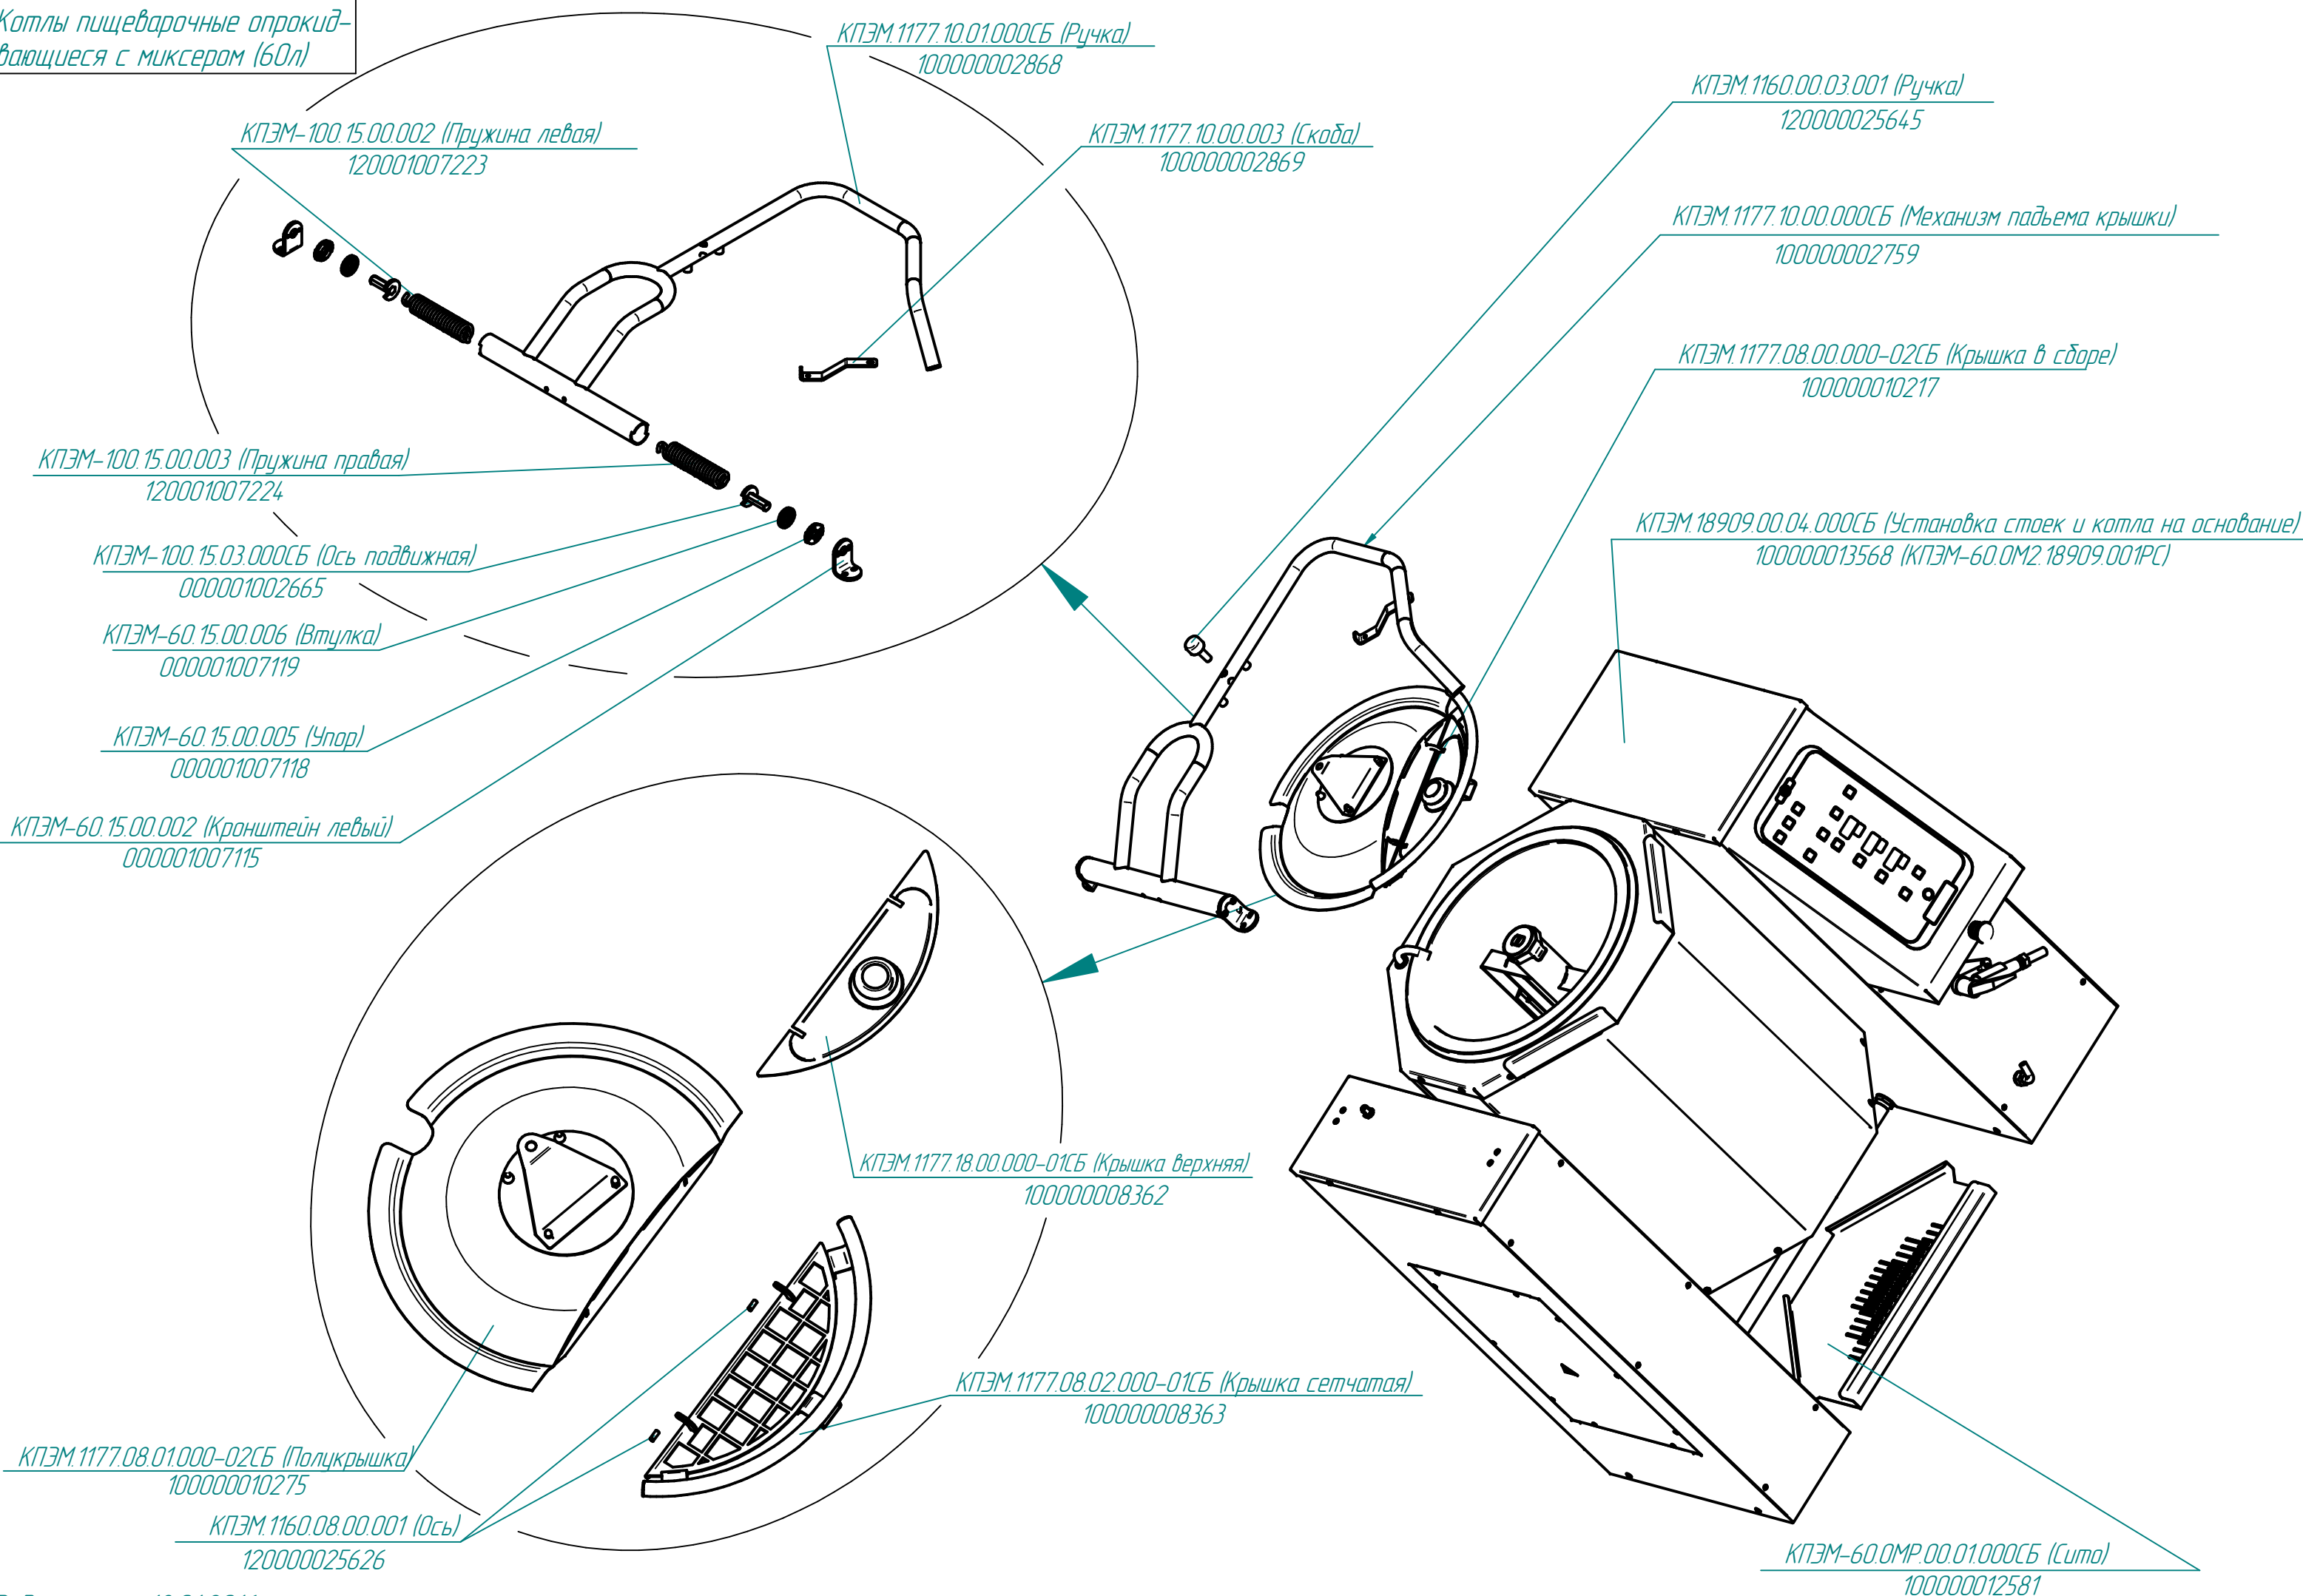

КПЭМ-60-0М2.18909.000РС
Котлы пищеварочные опрокидывающиеся с миксером (60л)

КПЭМ.1177.10.01.000СБ (Ручка)
100000002868

КПЭМ.1160.00.03.001 (Ручка)
120000025645

КПЭМ-100.15.00.002 (Пружина левая)
120001007223

КПЭМ.1177.10.00.003 (Скоба)
100000002869

КПЭМ.1177.10.00.000СБ (Механизм падыема крышки)
100000002759

КПЭМ-100.15.00.003 (Пружина правая)
120001007224

КПЭМ.1177.08.00.000-02СБ (Крышка в сборе)
100000010217

КПЭМ-100.15.03.000СБ (Ось подвижная)
000001002665

КПЭМ.18909.00.04.000СБ (Установка стоек и котла на основание)
100000013568 (КПЭМ-60.0М2.18909.001РС)

КПЭМ-60.15.00.006 (Втулка)
000001007119

КПЭМ-60.15.00.005 (Упор)
000001007118

КПЭМ-60.15.00.002 (Кронштейн левый)
000001007115

КПЭМ.1177.18.00.000-01СБ (Крышка верхняя)
100000008362

КПЭМ.1177.08.01.000-02СБ (Полкрышка)
100000010275

КПЭМ.1177.08.02.000-01СБ (Крышка сетчатая)
100000008363